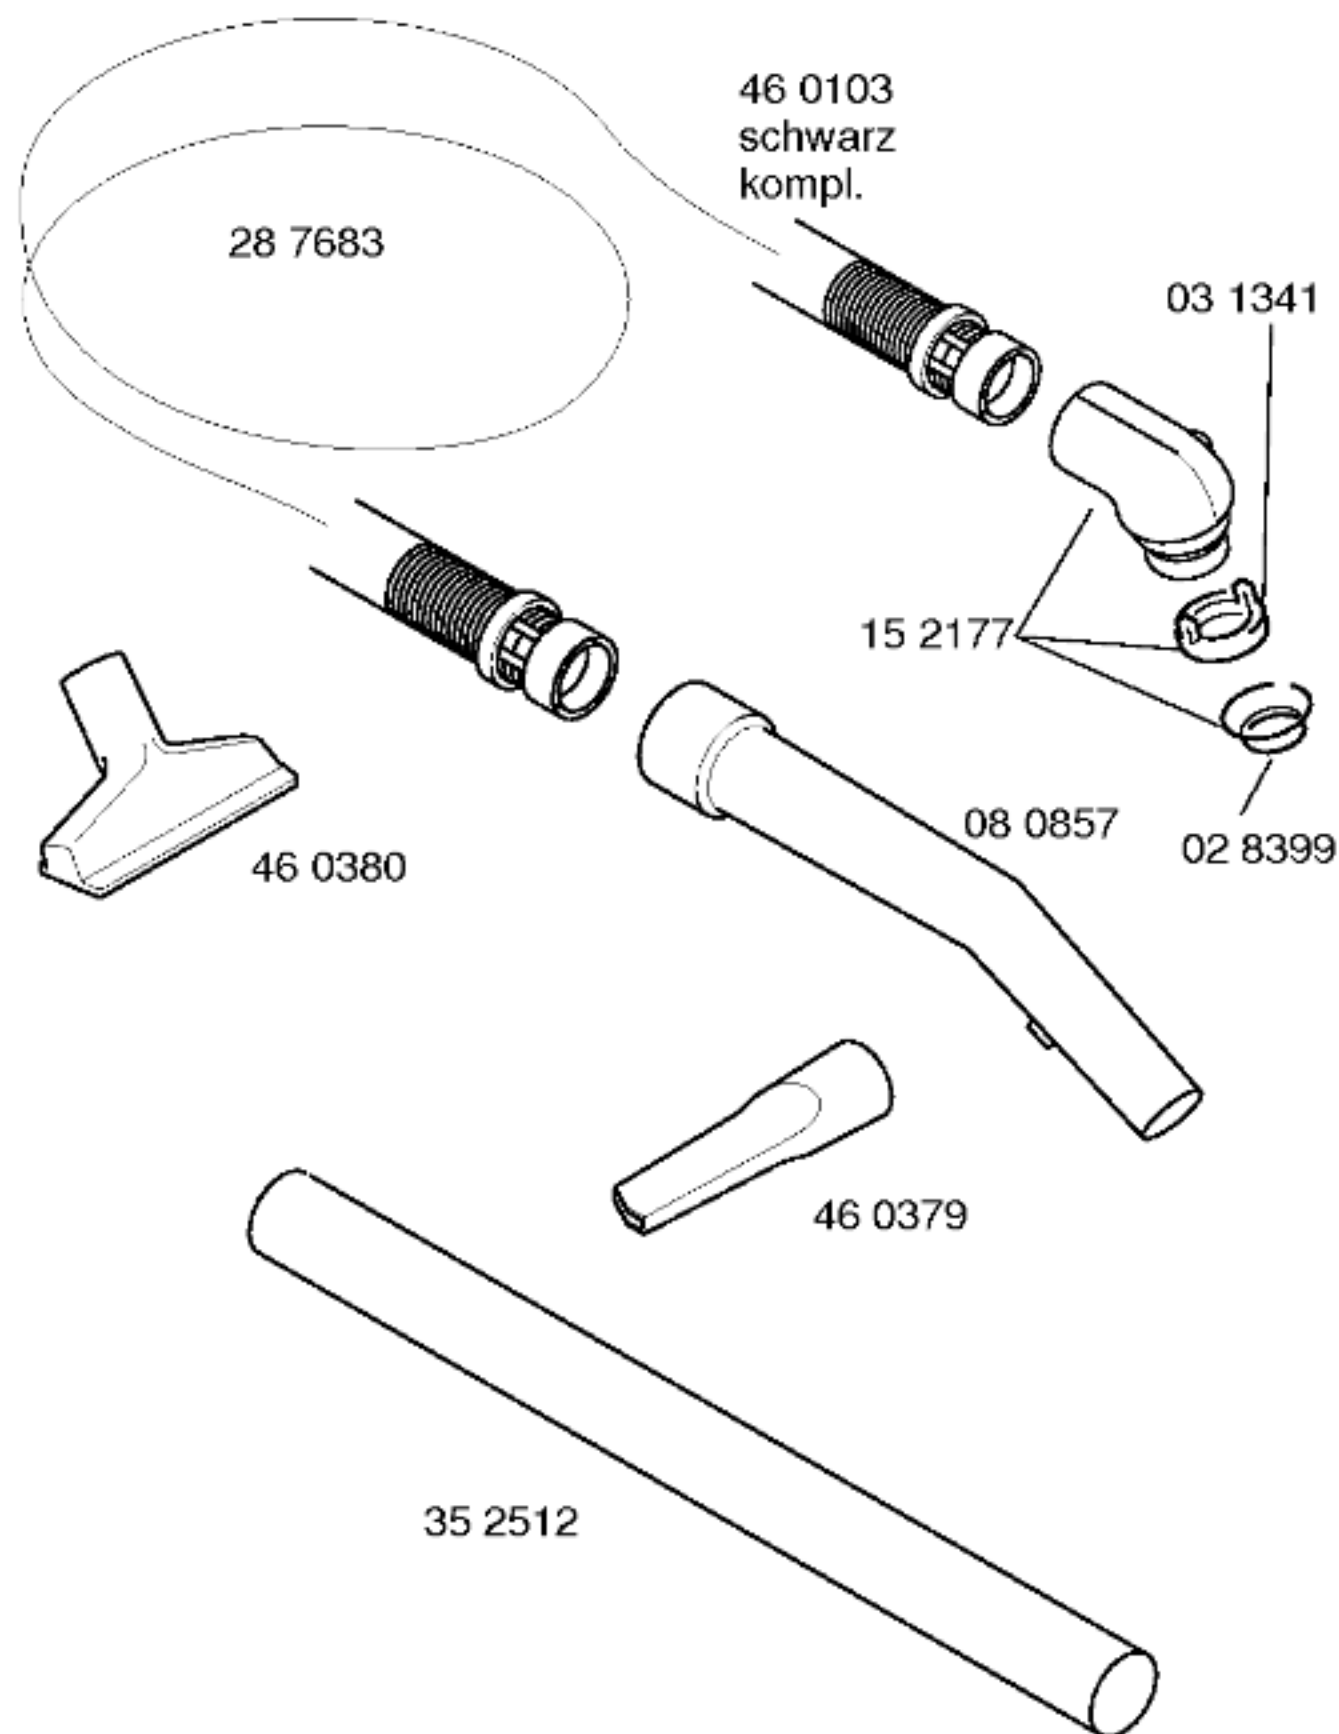

Gebrauchsanweisung  
51 8228  
(de,en,fr,it,nl,es,pt,el,  
da,sv,fi,no,tr)

Zubehör:

Fugendüse  
37 cm  
48 0788

Mat. - Nr. - Konstante  
3740 . . . . .

46 0094  
schwarz  
kompl.

Ident - Nummern - Konstante  
3740 . . . . .