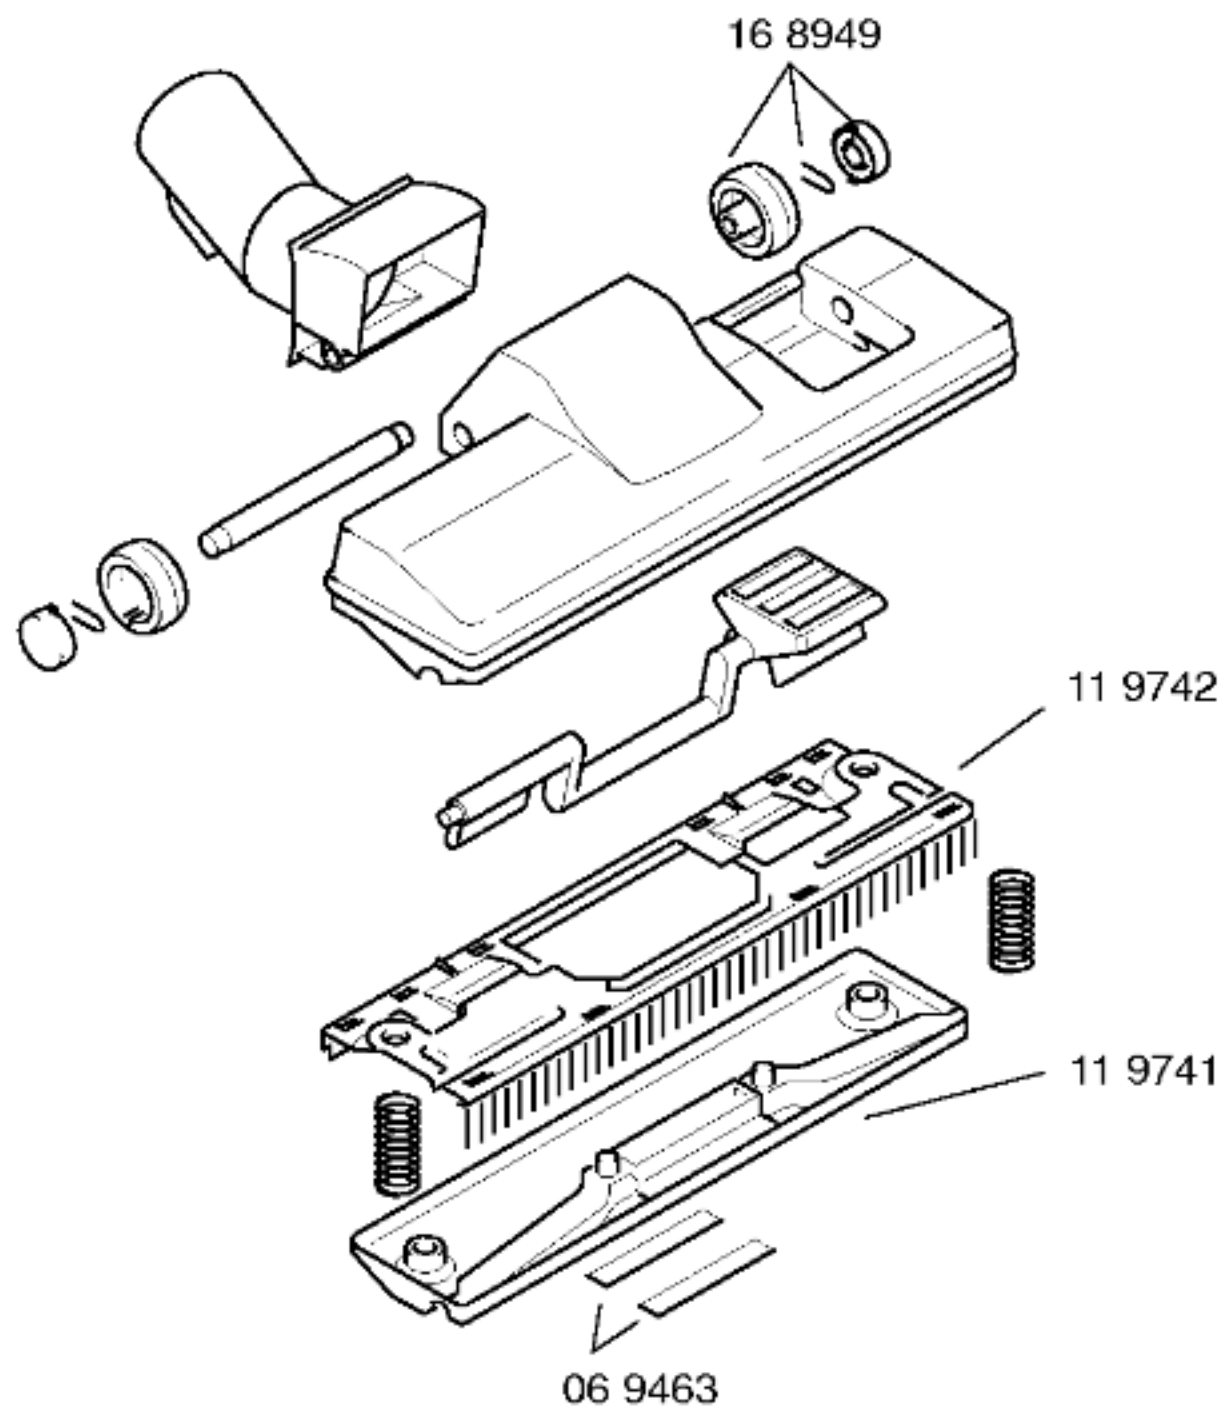

Gebrauchsanweisung  
51 8228  
(de,en,fr,it,nl,es,pt,el,  
da,sv,fi,no,tr)

Zubehör:

Fugendüse  
37 cm  
48 0788

Mat. - Nr. - Konstante  
3740 . . . . .

46 0094  
schwarz  
kompl.

Ident - Nummern - Konstante  
3740 . . . . .