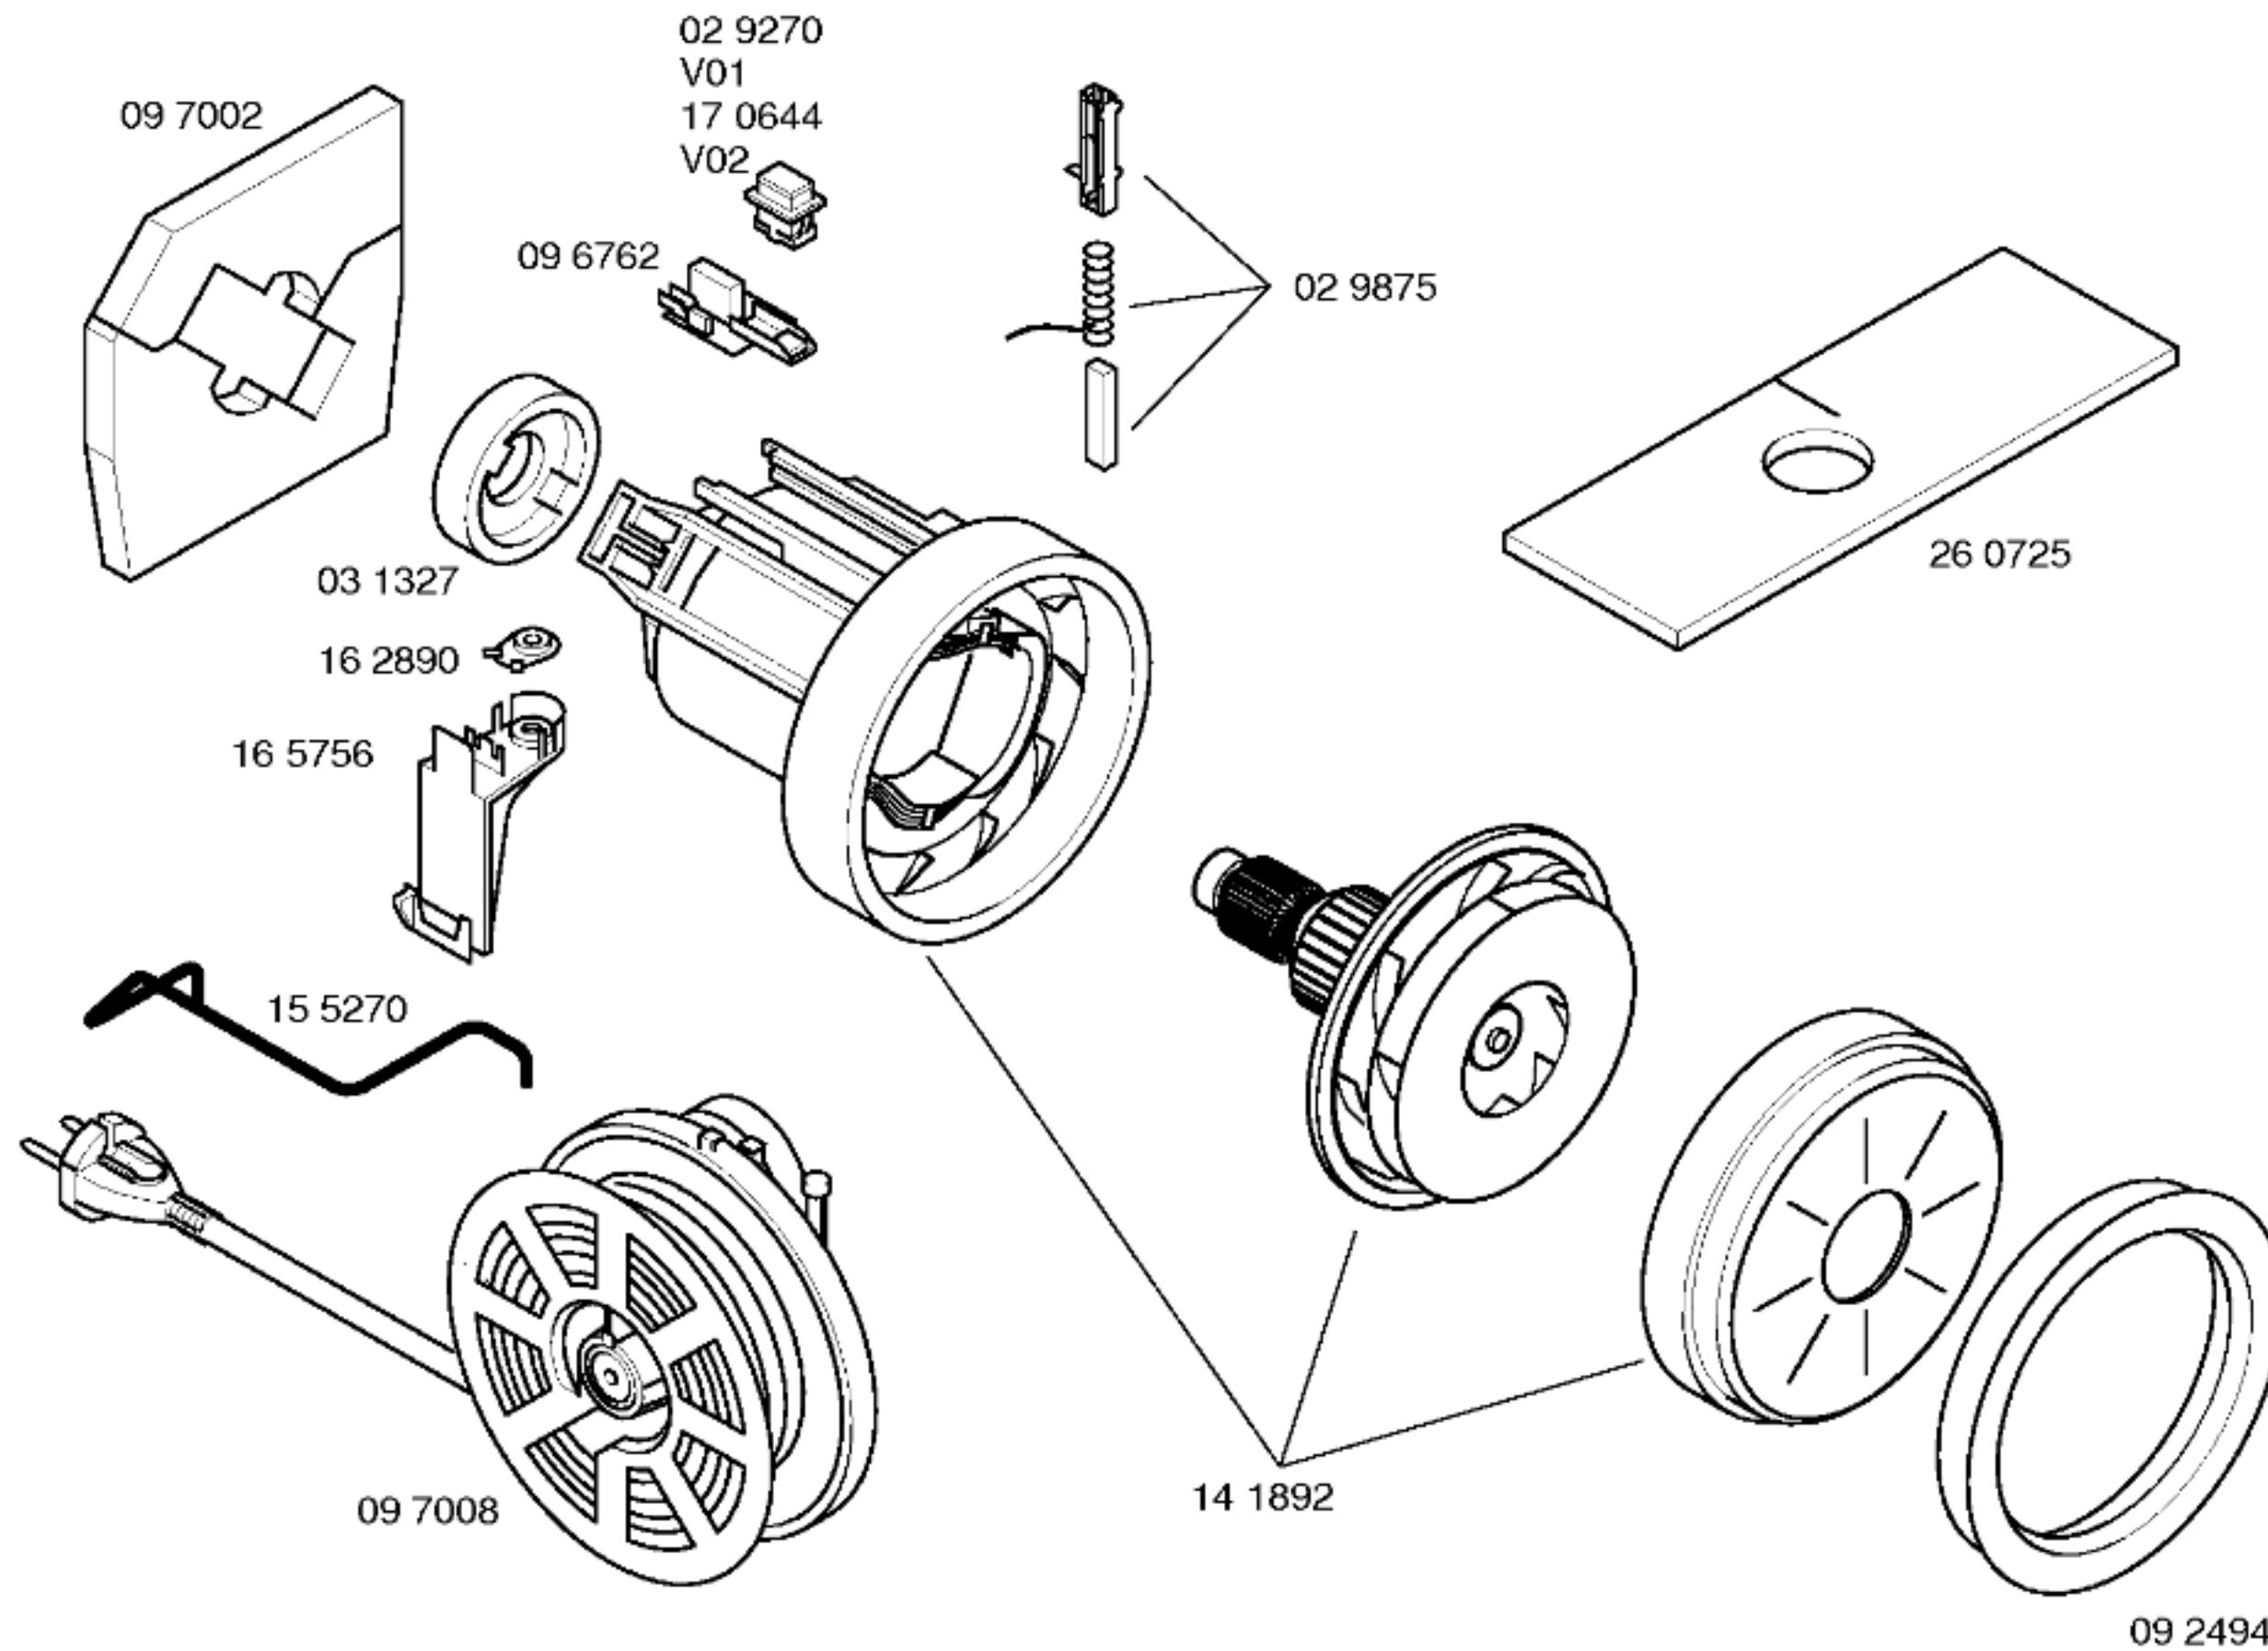

Gebrauchsanweisung  
51 8228  
(de,en,fr,it,nl,es,pt,el,  
da,sv,fi,no,tr)

Zubehör:

Fugendüse  
37 cm  
48 0788

Mat. - Nr. - Konstante  
3740 . . . . .

46 0094  
schwarz  
kompl.

Ident - Nummern - Konstante  
3740 . . . . .