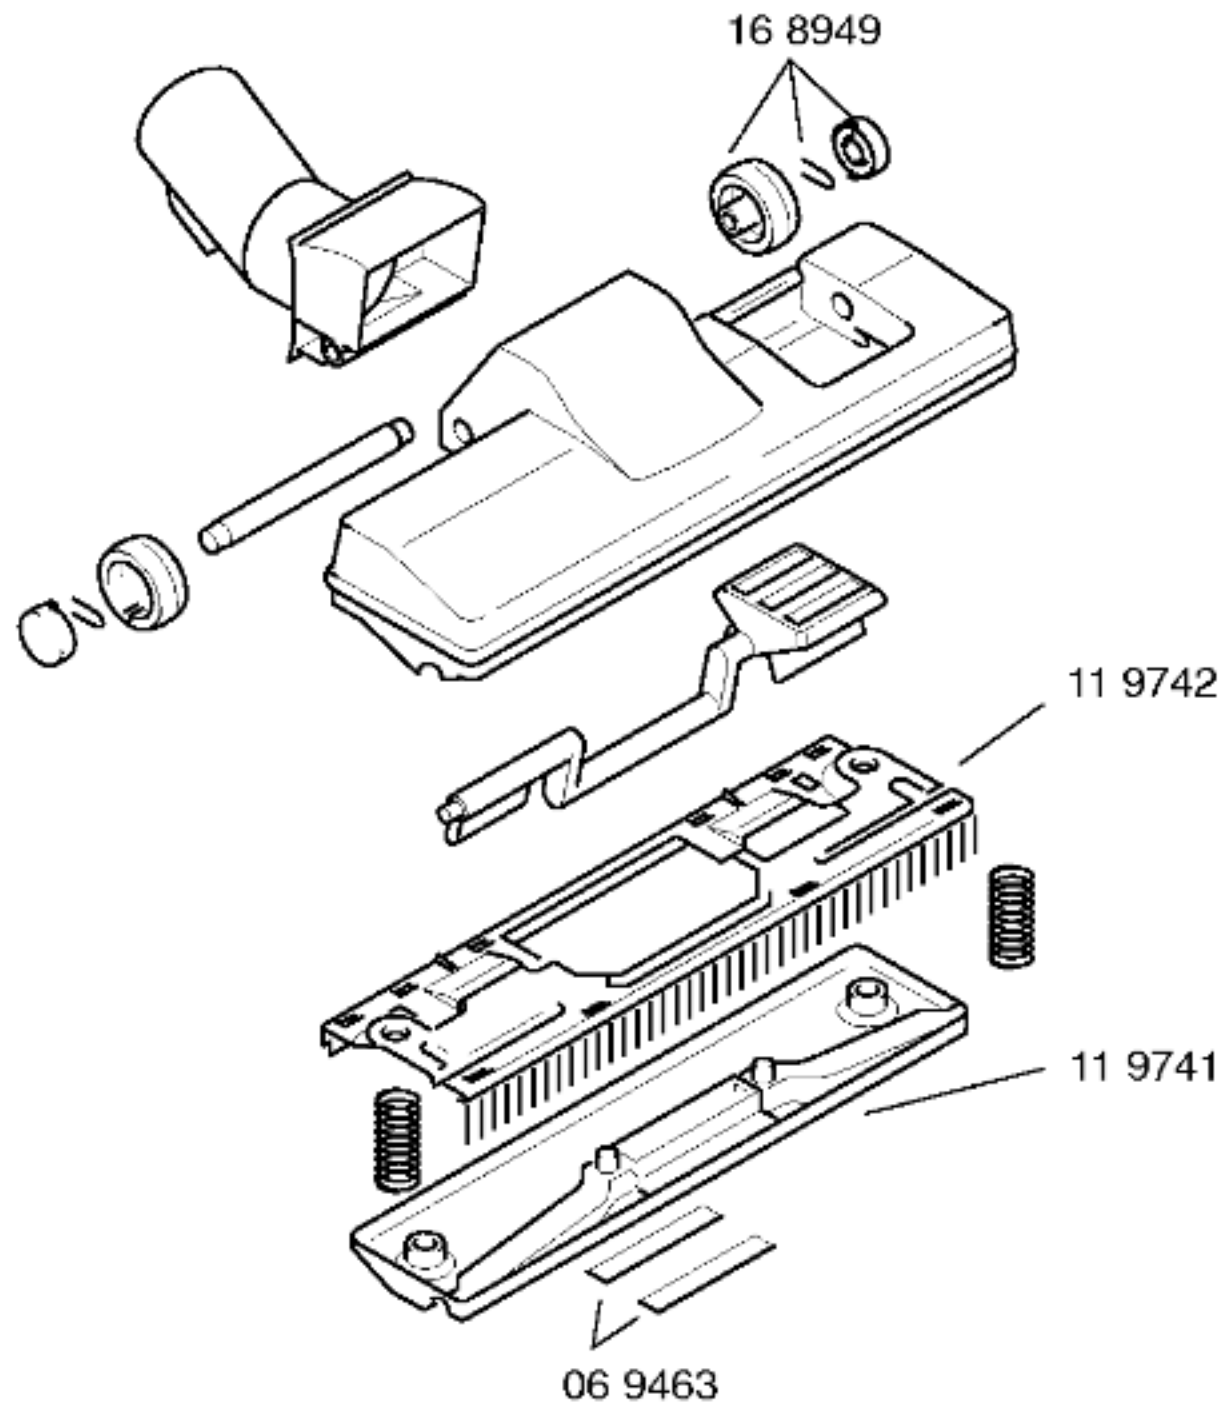

Gebrauchsanweisung
51 8228
(de,en,fr,it,nl,es,pt,el,
da,sv,fi,no,tr)

Zubehör:

Fugendüse
37 cm
48 0788

Mat. – Nr. – Konstante
3740

46 0094
schwarz
kompl.

Ident - Nummern - Konstante
3740