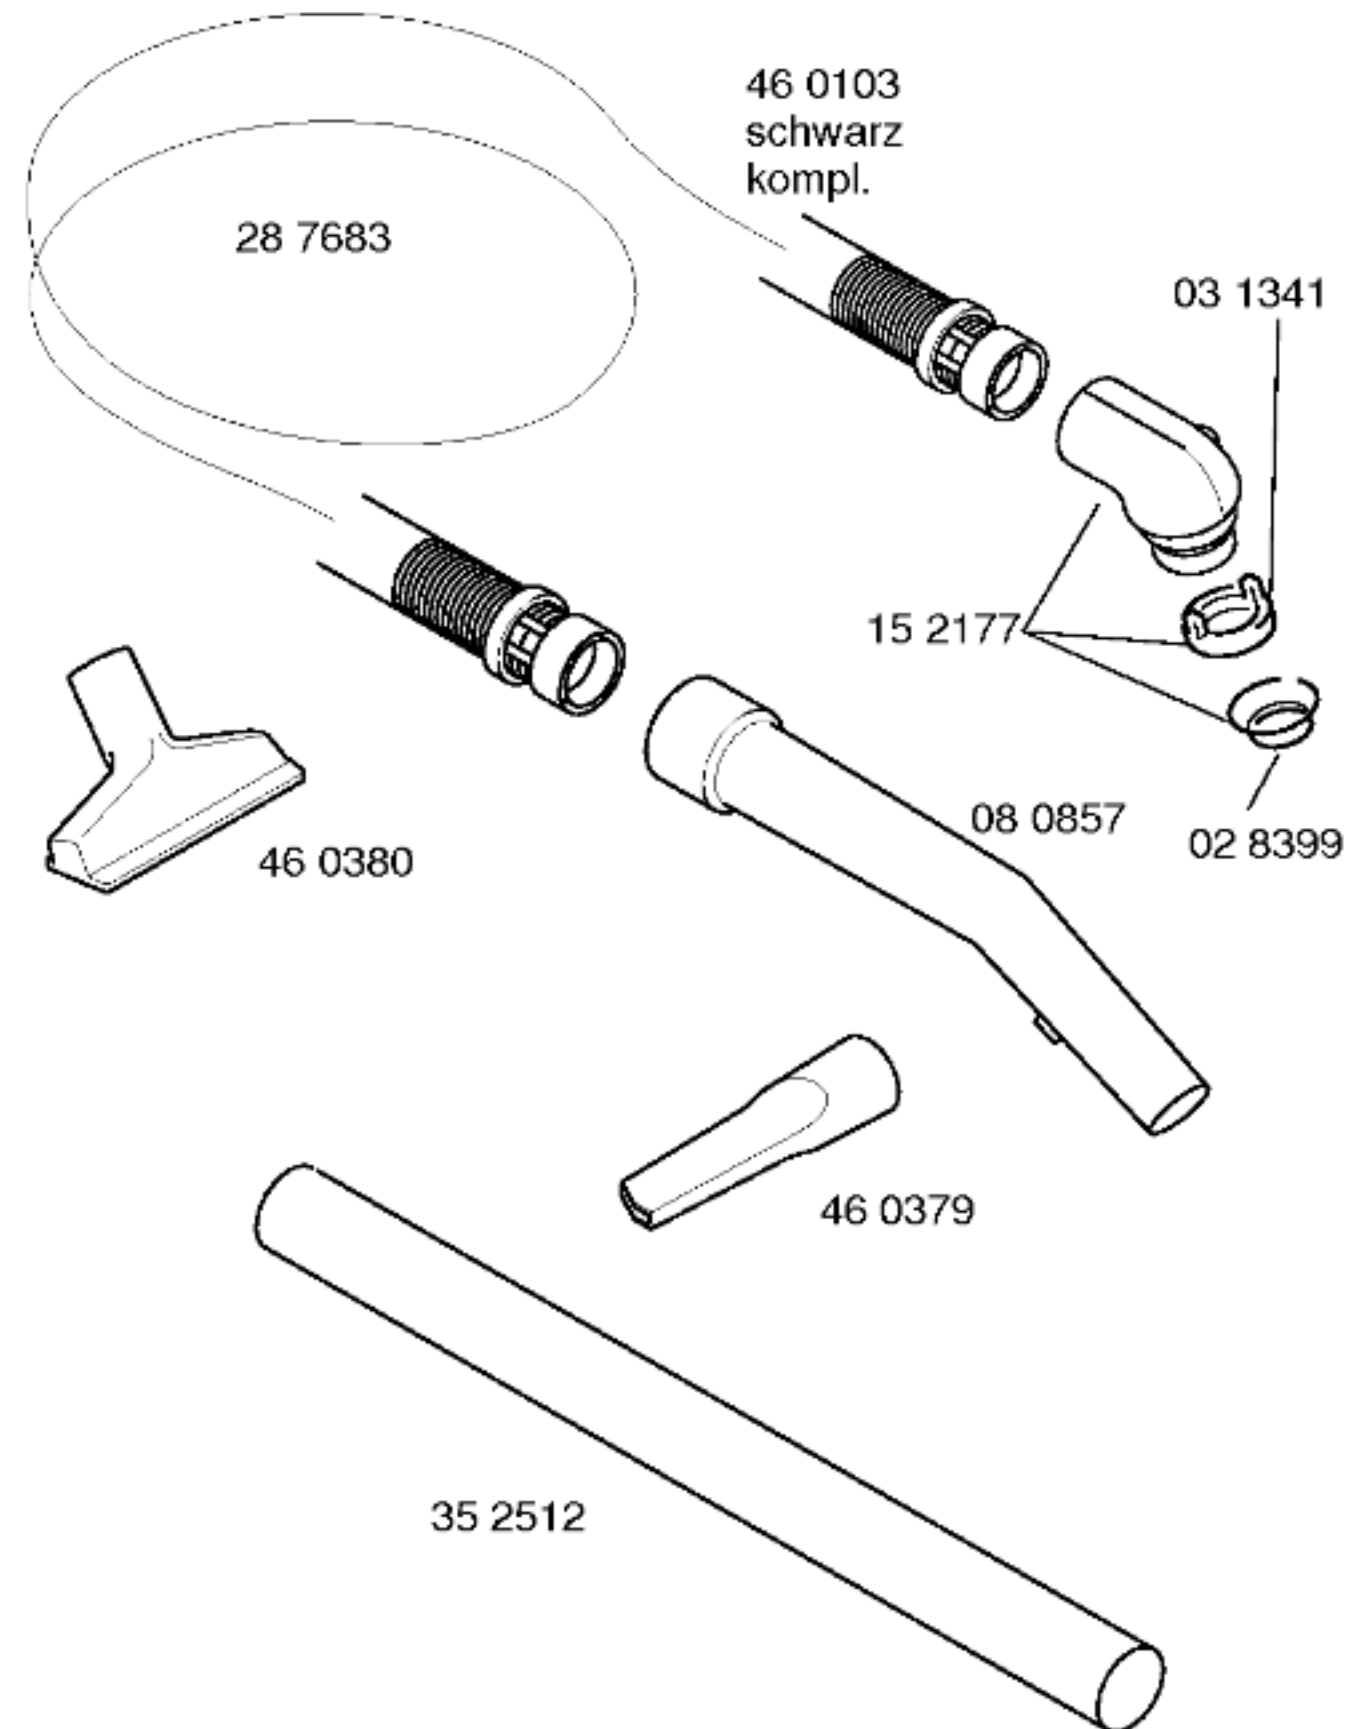

Gebrauchsanweisung
51 8228
(de,en,fr,it,nl,es,pt,el,
da,sv,fi,no,tr)

Zubehör:

Fugendüse
37 cm
48 0788

Mat. – Nr. – Konstante
3740

46 0094
schwarz
kompl.

Ident - Nummern - Konstante
3740