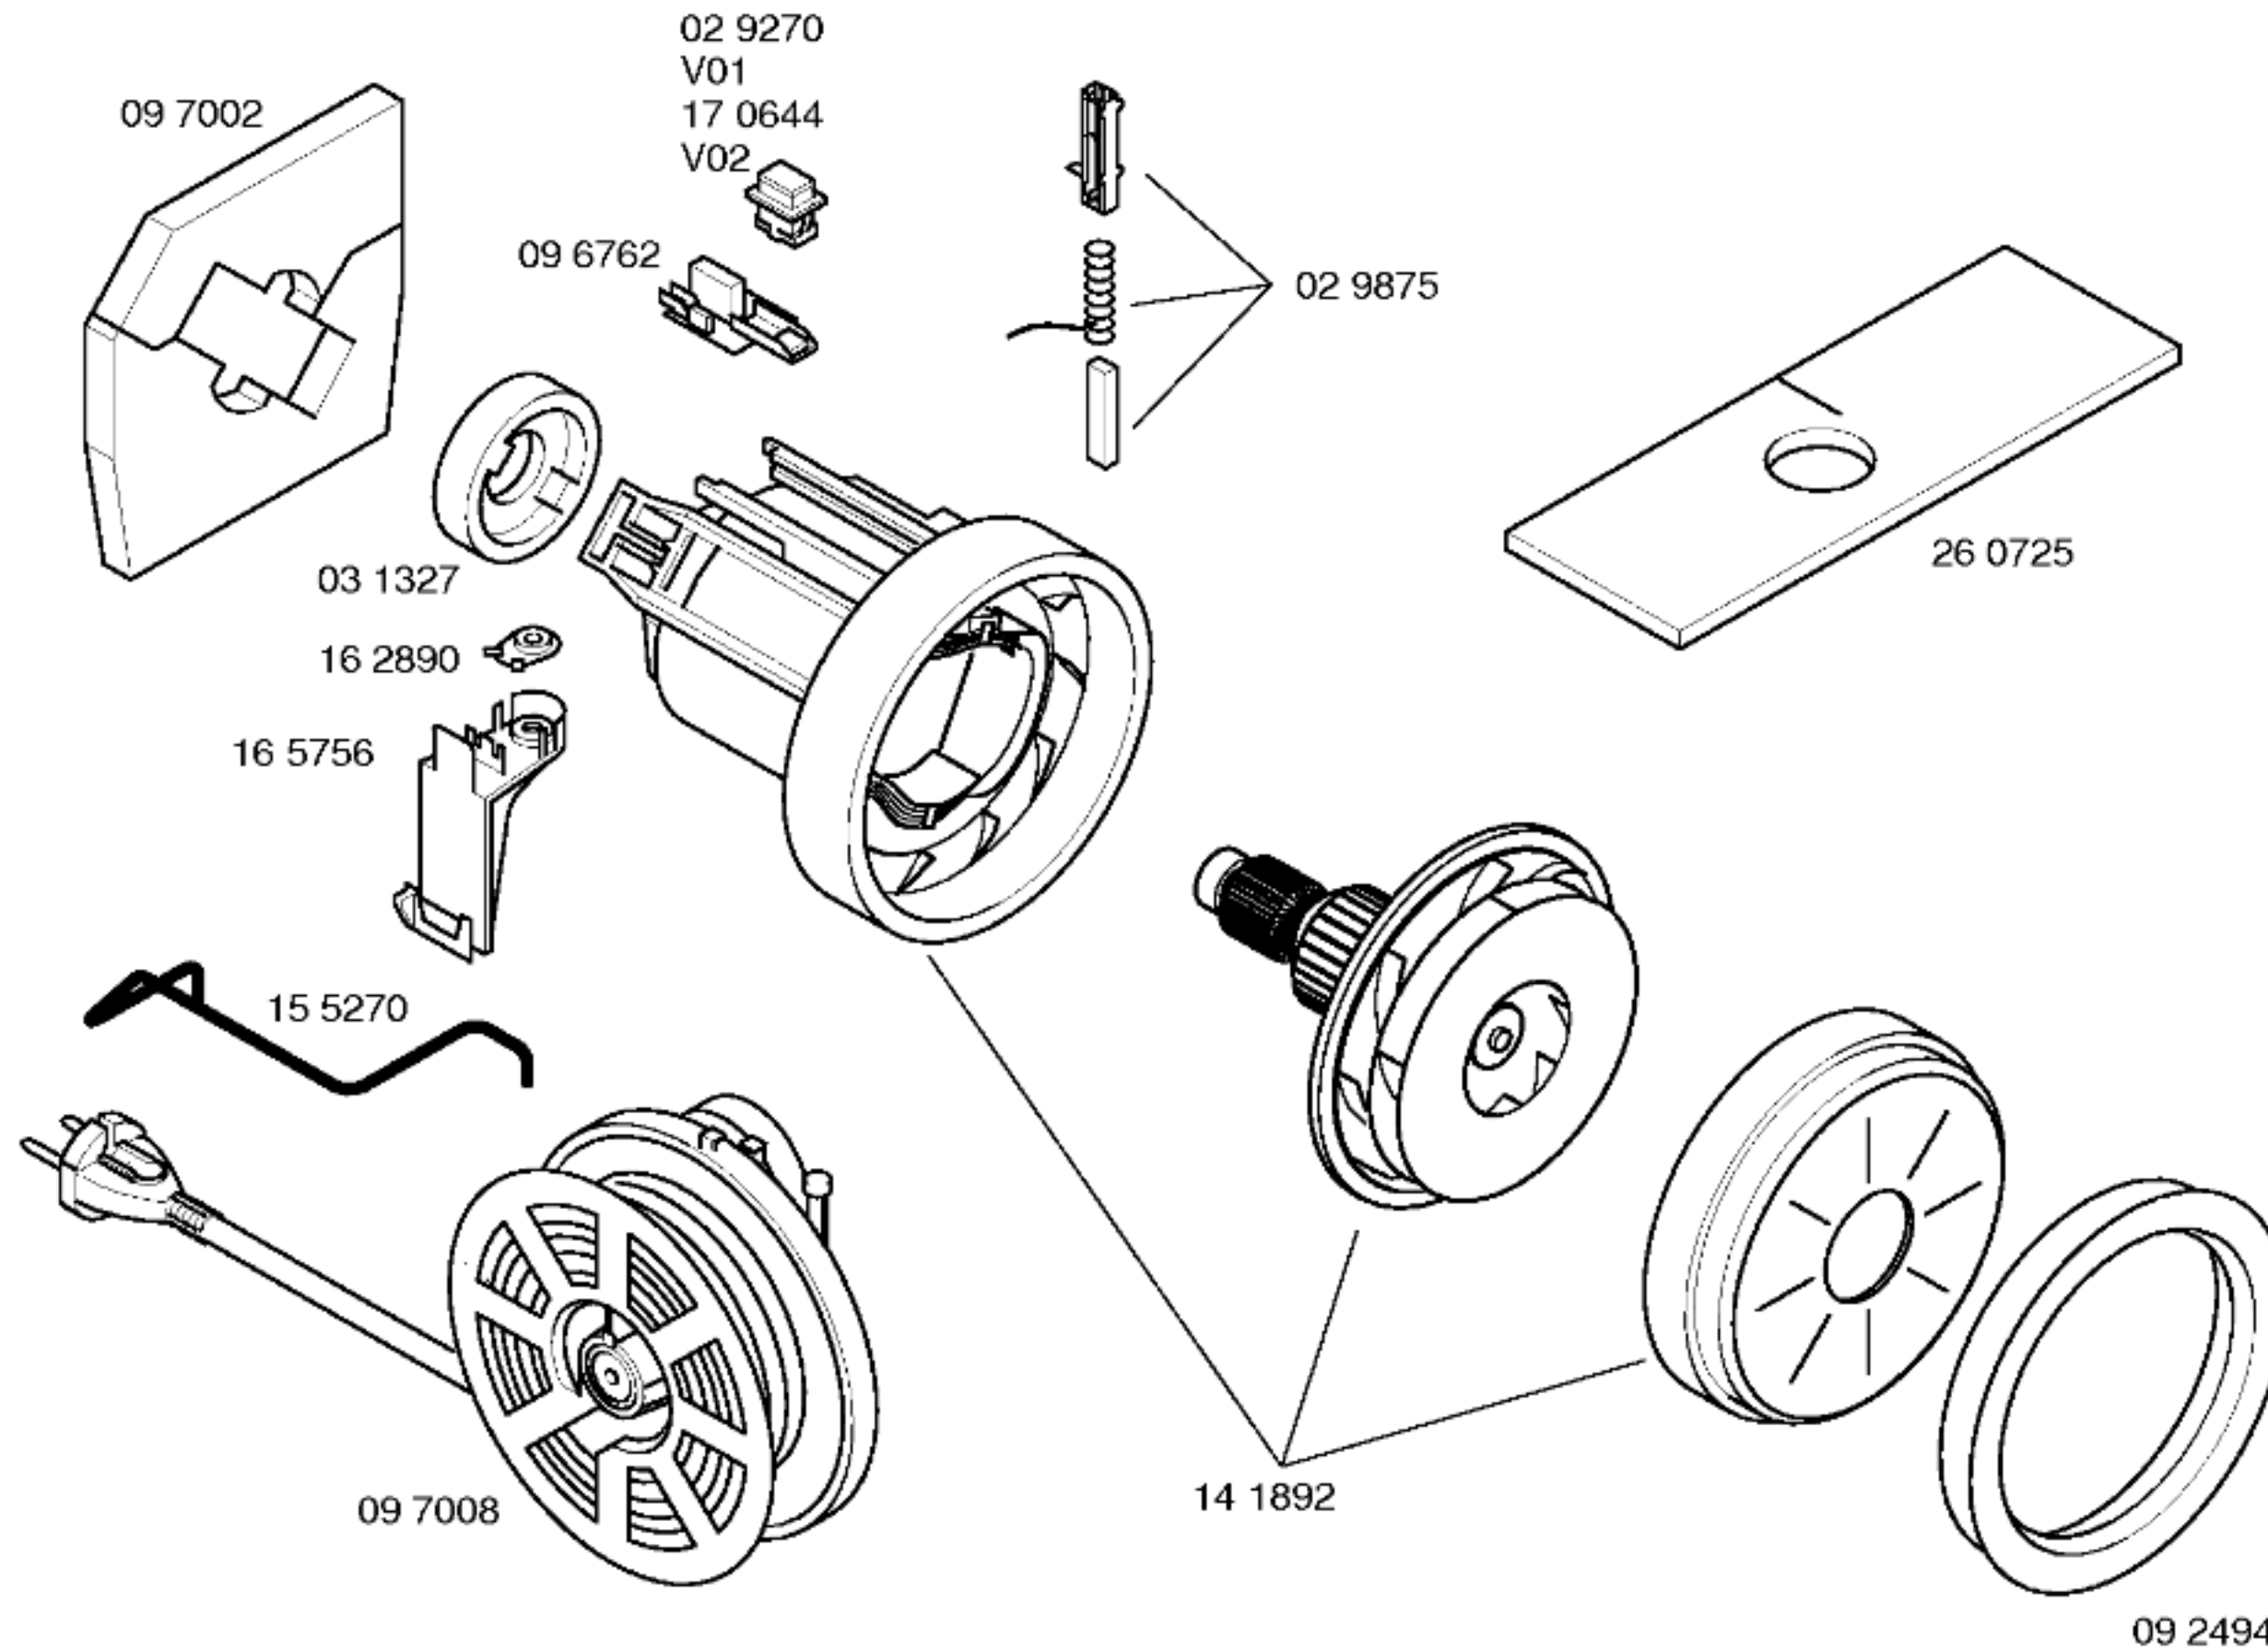

Gebrauchsanweisung
51 8228
(de,en,fr,it,nl,es,pt,el,
da,sv,fi,no,tr)

Zubehör:

Fugendüse
37 cm
48 0788

Mat. – Nr. – Konstante
3740

46 0094
schwarz
kompl.

Ident - Nummern - Konstante
3740