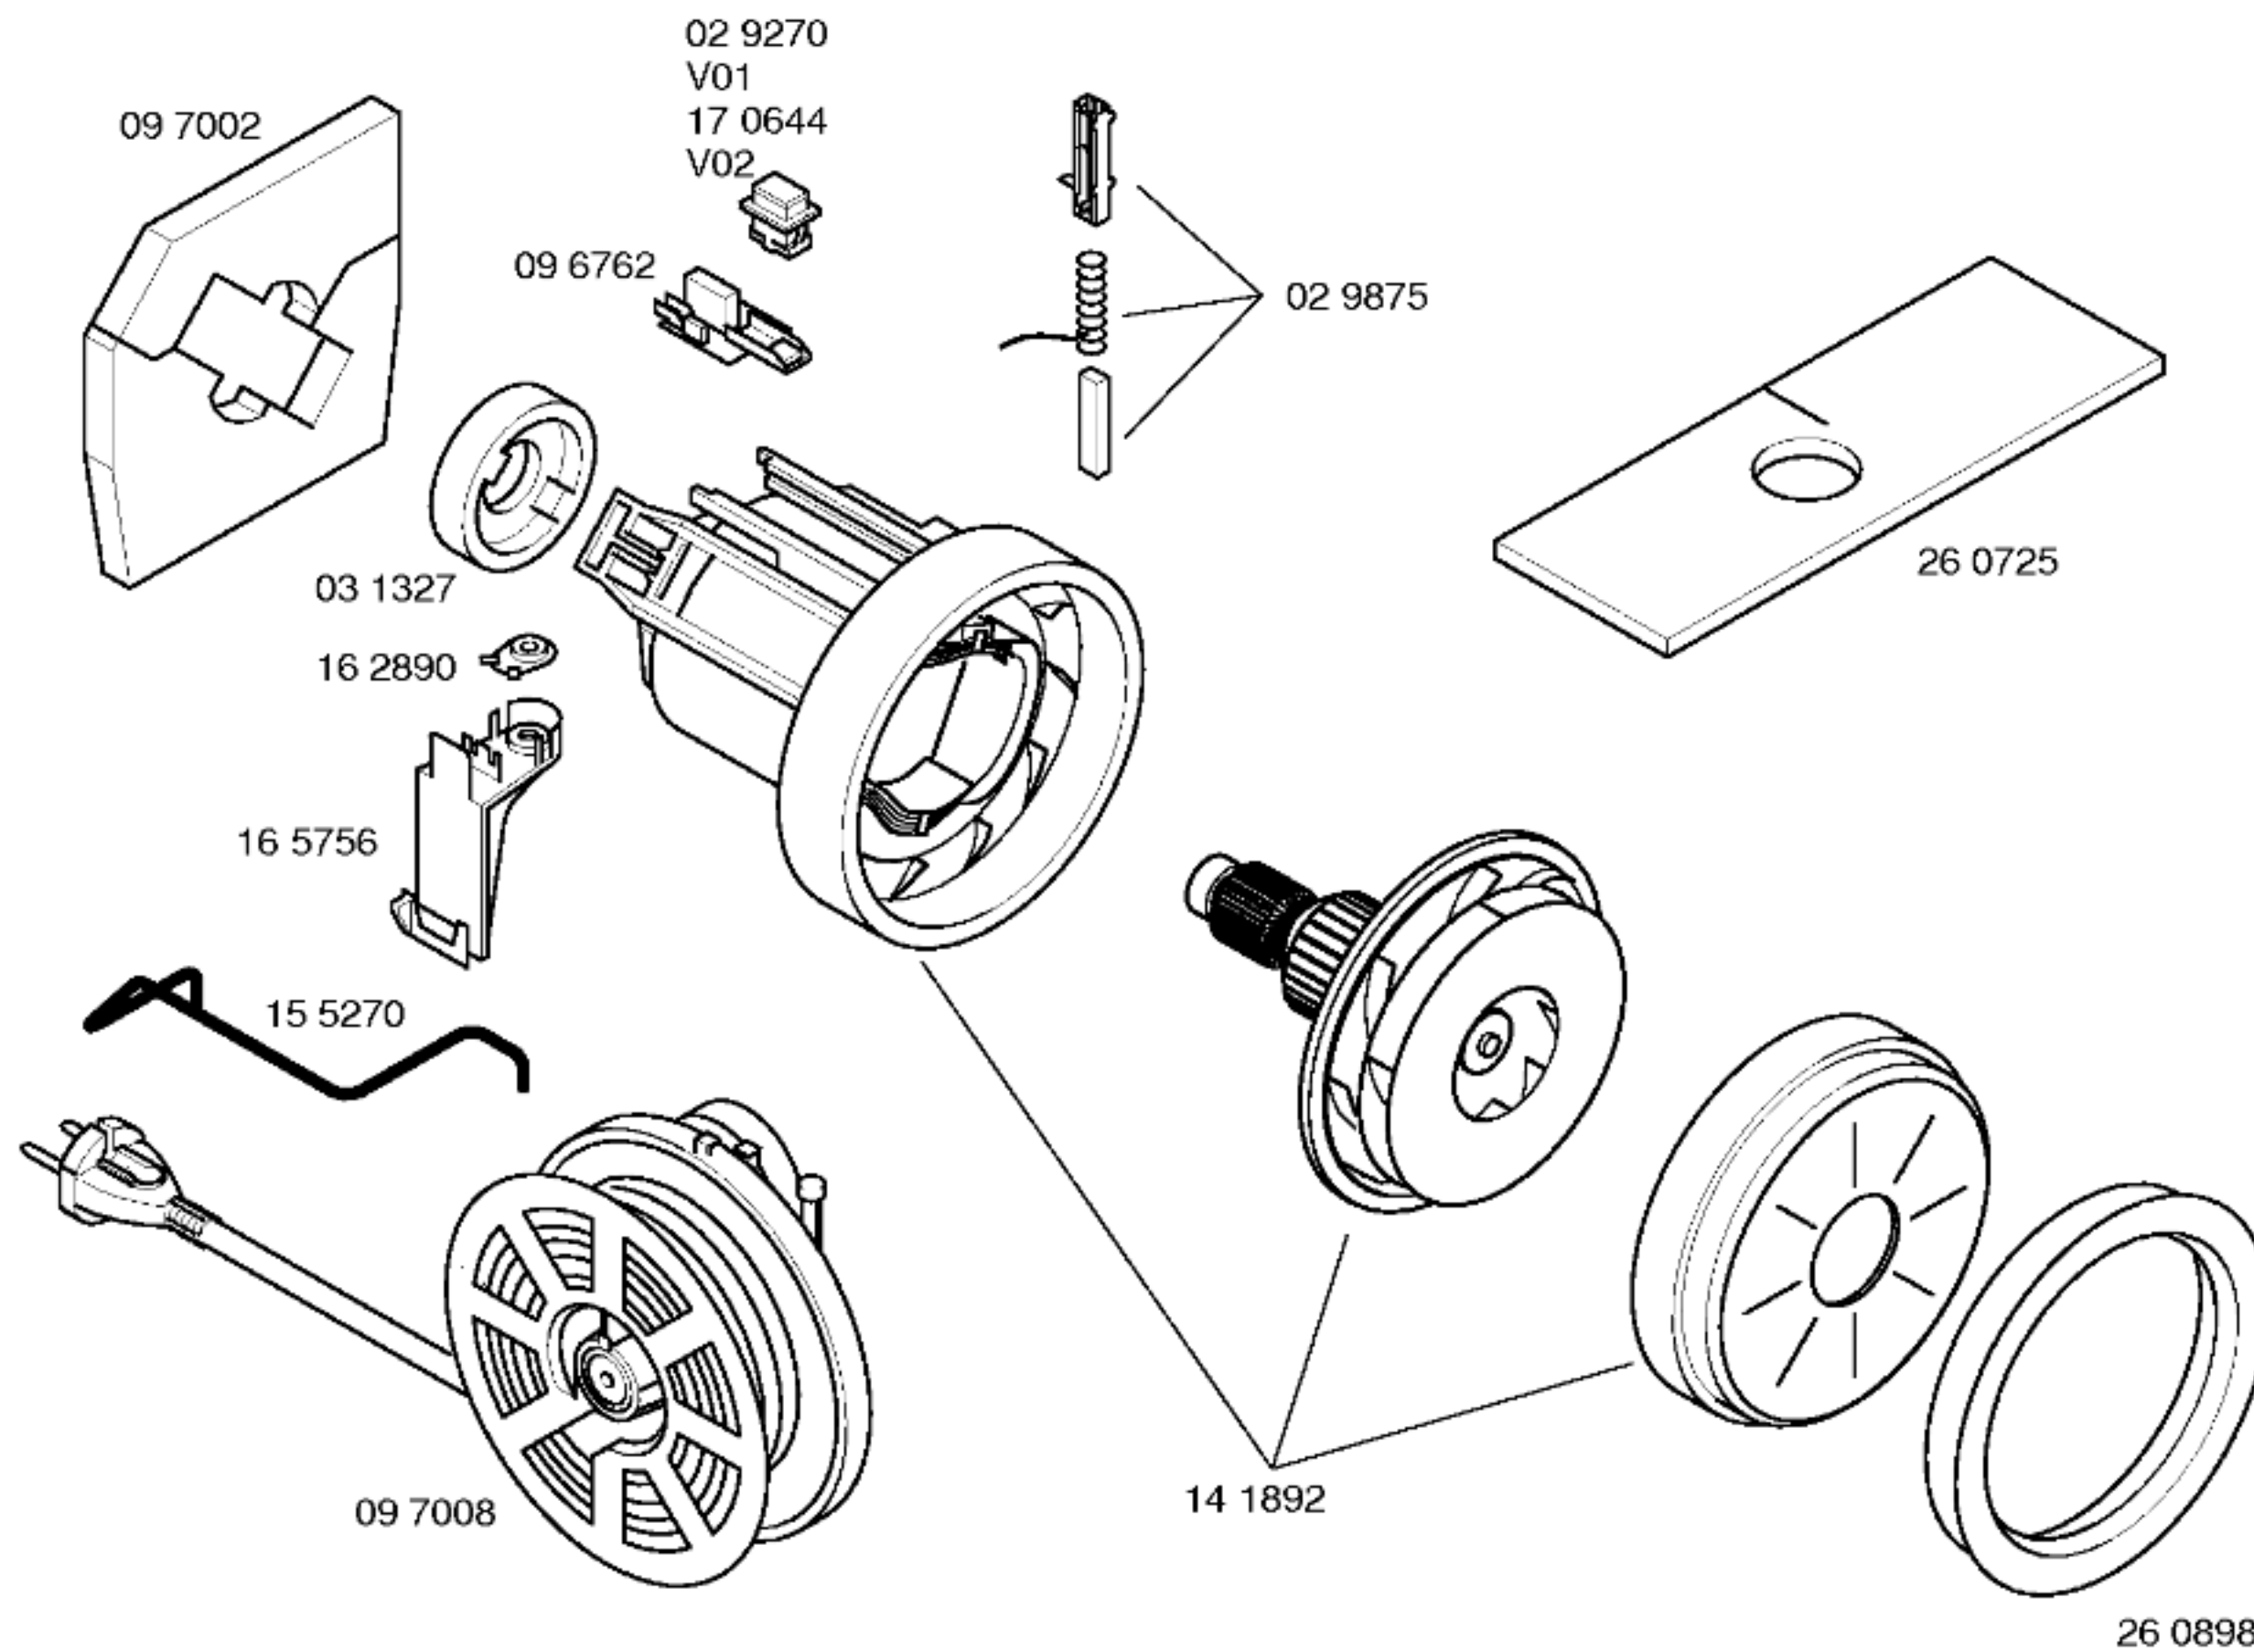


Mat. - Nr. - Konstante  
3740 . . . . .Gebrauchsanweisung  
51 8228  
(de,en,fr,it,nl,es,pt,el,  
da,sv,fi,no,tr)

Zubehör:

Fugendüse  
37 cm  
48 0788

Mat. – Nr. – Konstante  
 3740 . . . . .

46 0094  
schwarz  
kompl.

Ident - Nummern - Konstante  
3740 . . . . .