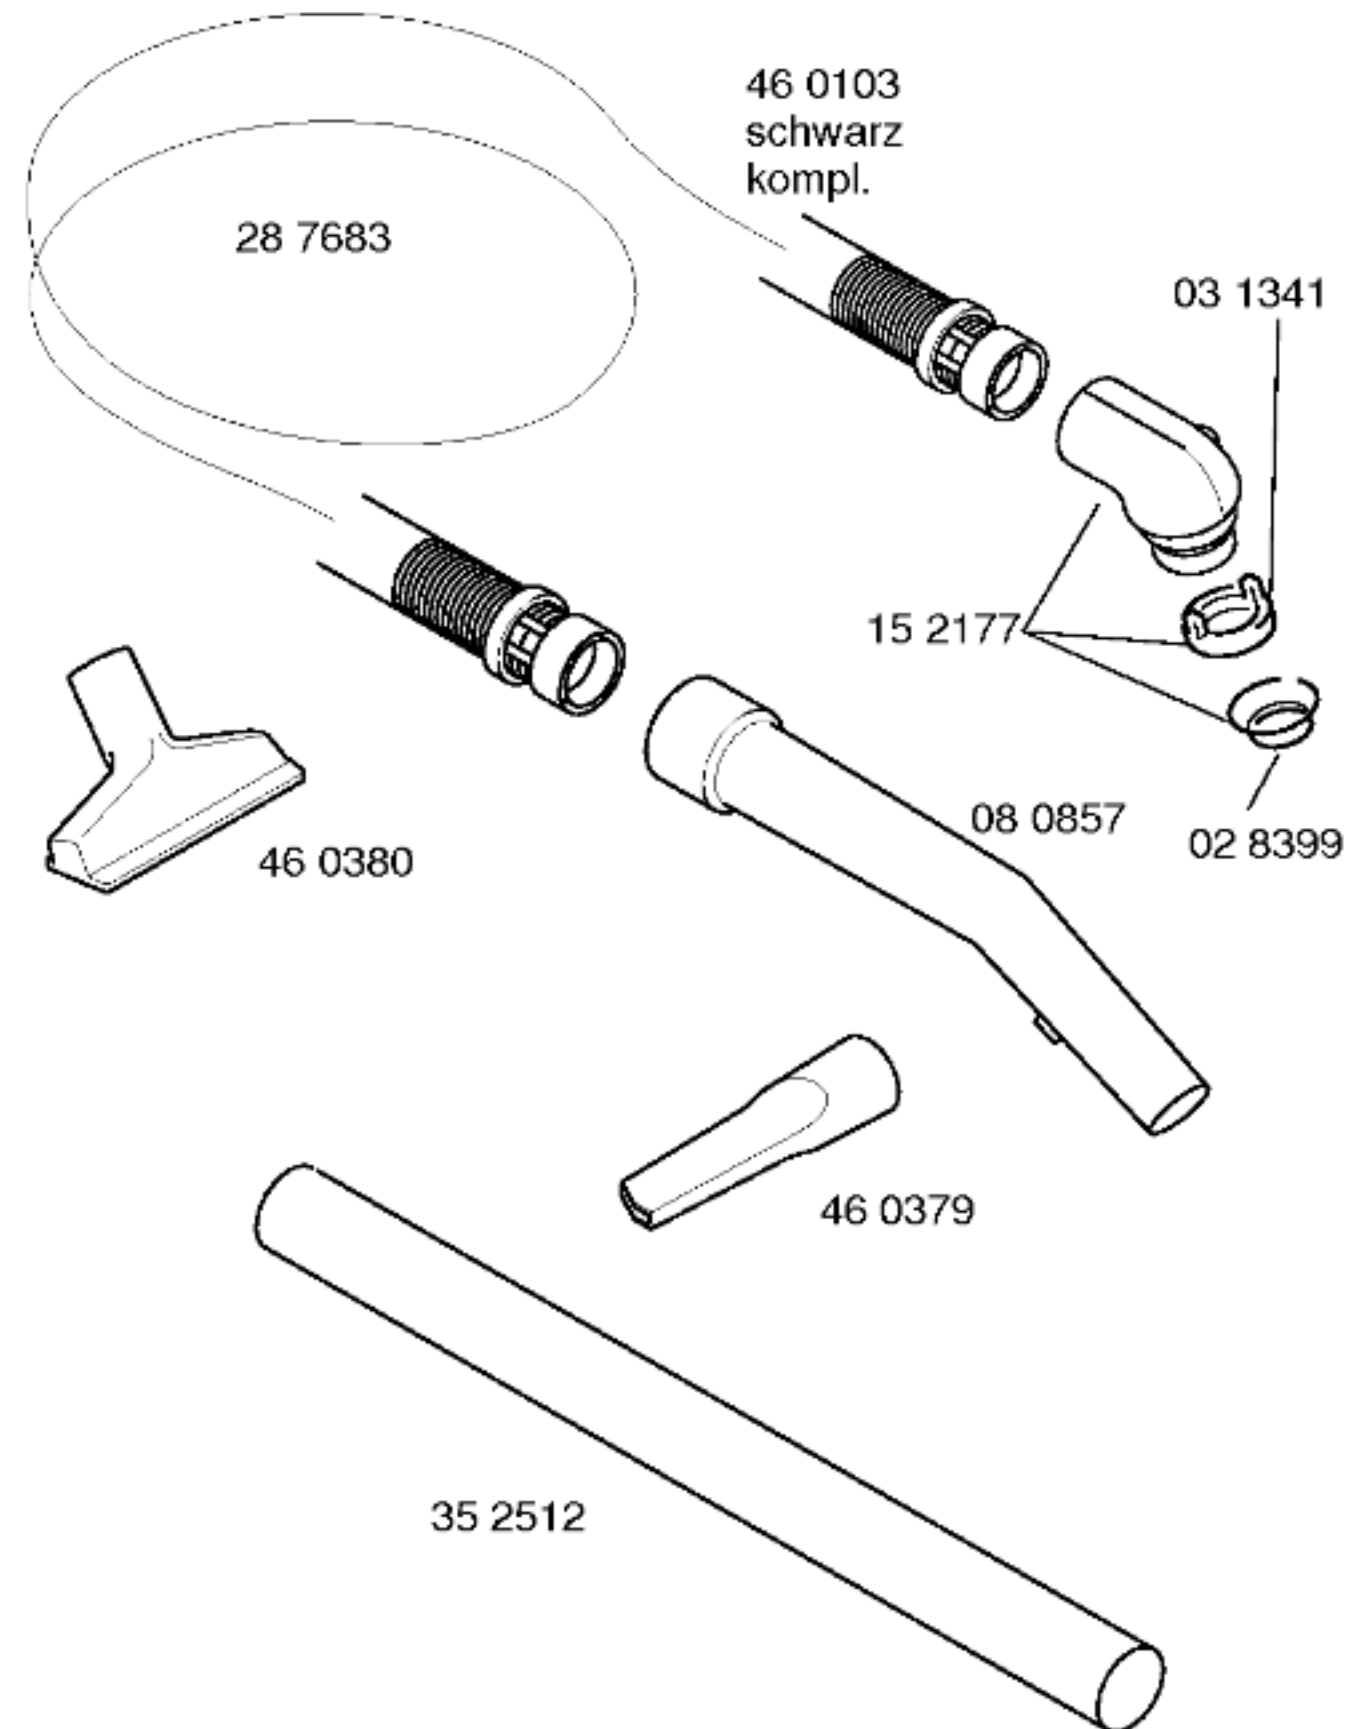


Mat. - Nr. - Konstante  
3740 . . . . .Gebrauchsanweisung  
51 8228  
(de,en,fr,it,nl,es,pt,el,  
da,sv,fi,no,tr)

Zubehör:

Fugendüse  
37 cm  
48 0788

Mat. – Nr. – Konstante  
 3740 . . . . .

46 0094  
schwarz  
kompl.

Ident - Nummern - Konstante  
3740 . . . . .