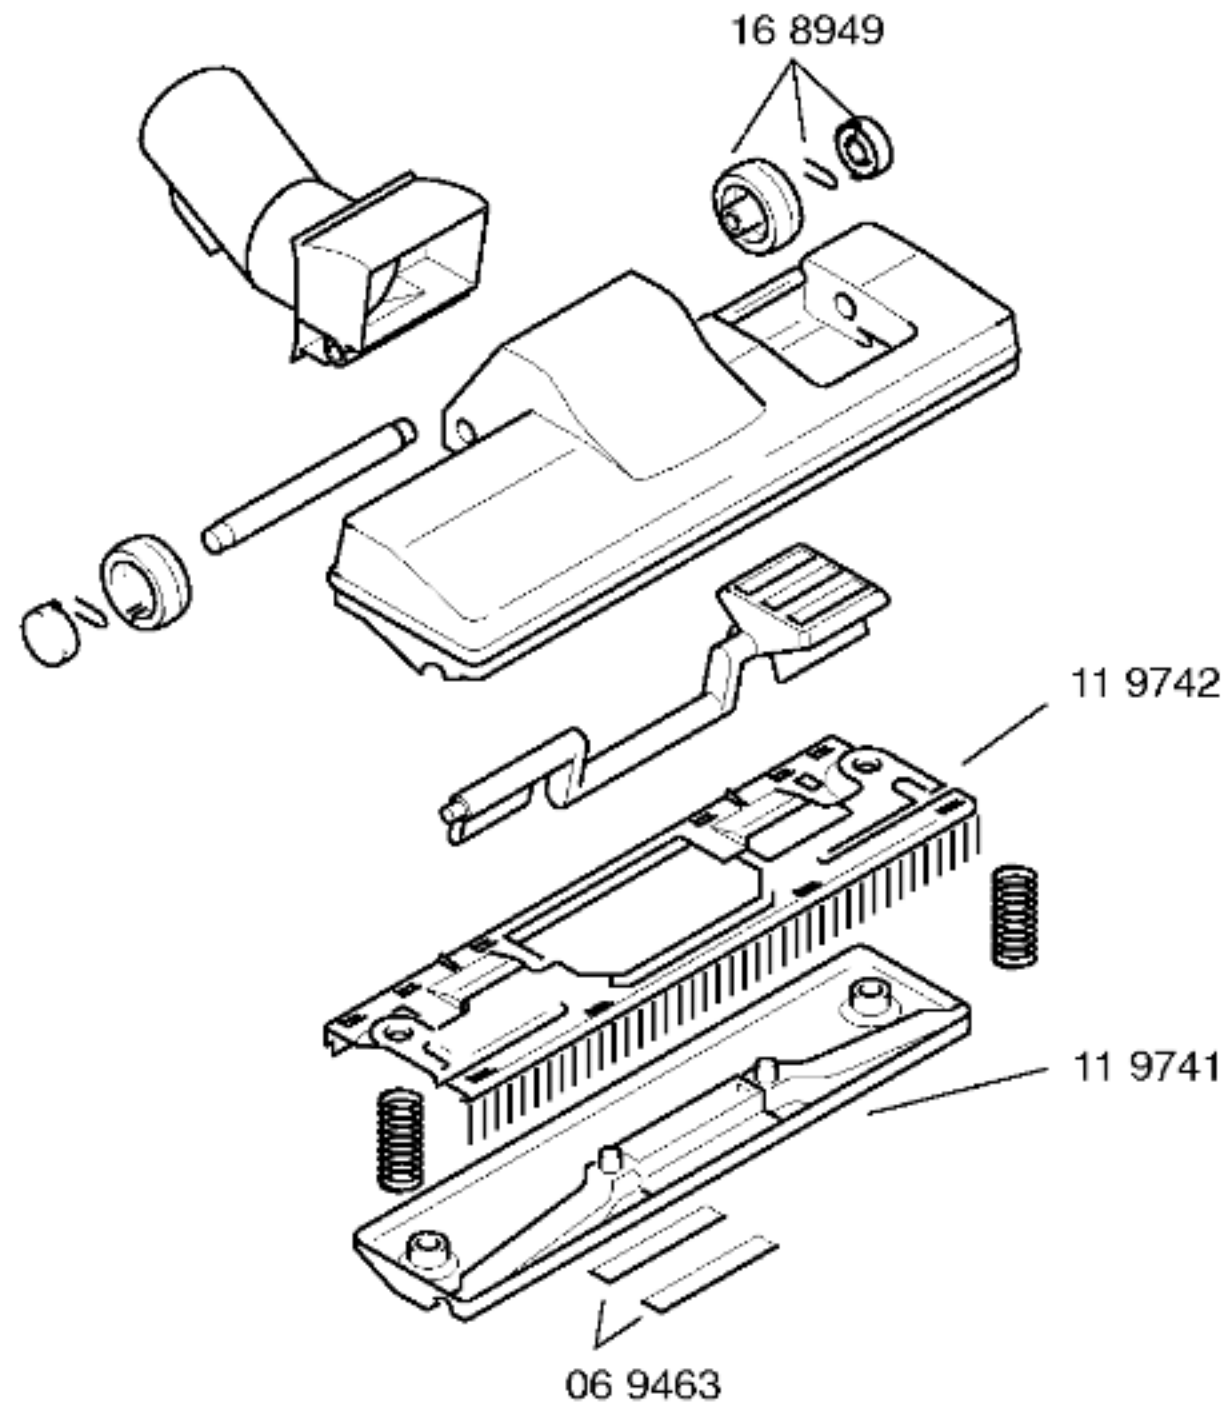


Mat. - Nr. - Konstante  
3740 . . . . .Gebrauchsanweisung  
51 8228  
(de,en,fr,it,nl,es,pt,el,  
da,sv,fi,no,tr)

Zubehör:

Fugendüse  
37 cm  
48 0788

Mat. – Nr. – Konstante  
 3740 . . . . .

46 0094  
schwarz  
kompl.

Ident - Nummern - Konstante  
3740 . . . . .