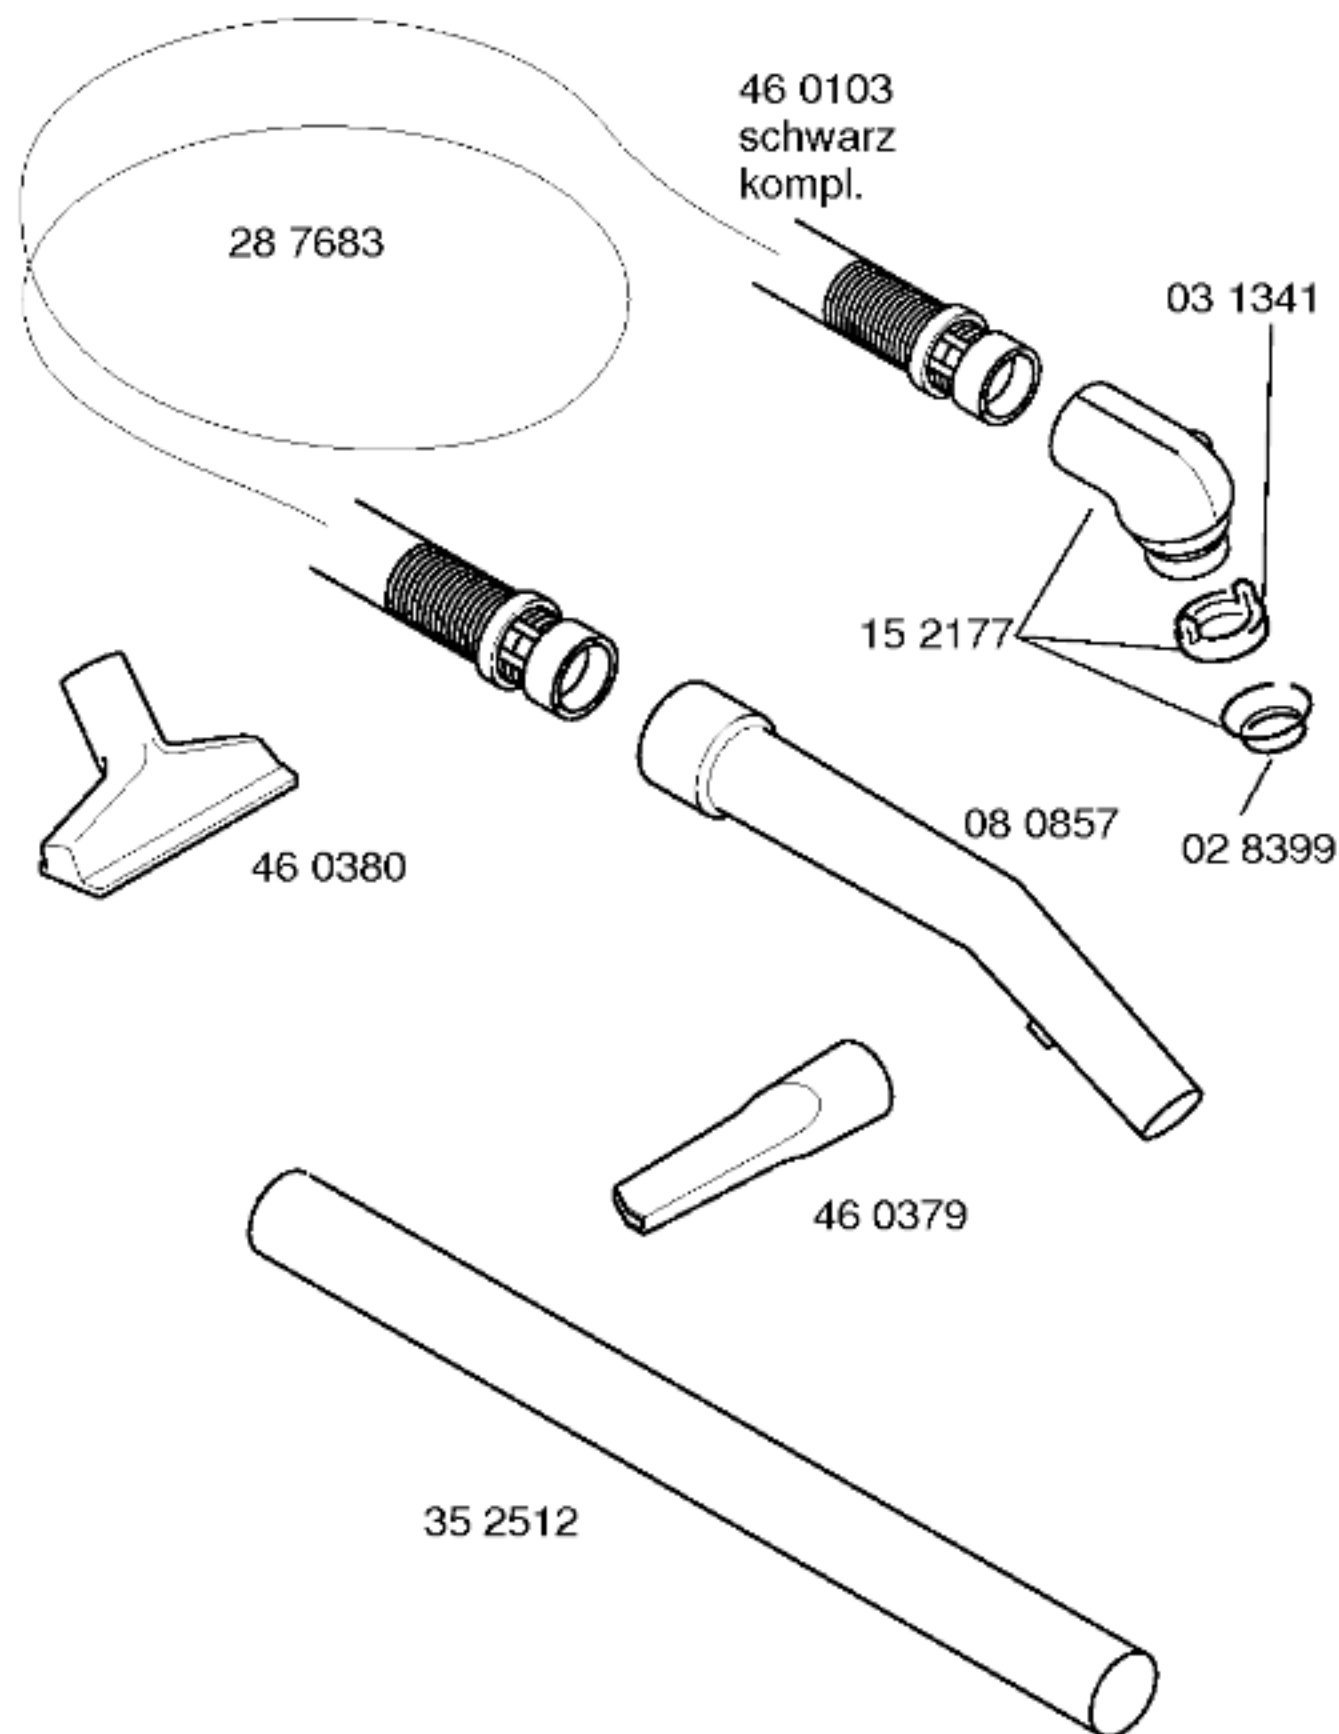

Gebrauchsanweisung
51 3215
(de,en,fr,it,nl,es,pt,el,
da,sv,fi,no,tr)

- Zubehör:
- Accu-Bürste
BBZ36AB
 - Turbo-Bürste
BBZ28TB
 - Fugendüse
37 cm
48 0788

Ident – Nummern – Konstante
3740

46 0094
schwarz
kompl.

Ident - Nummern - Konstante
3740