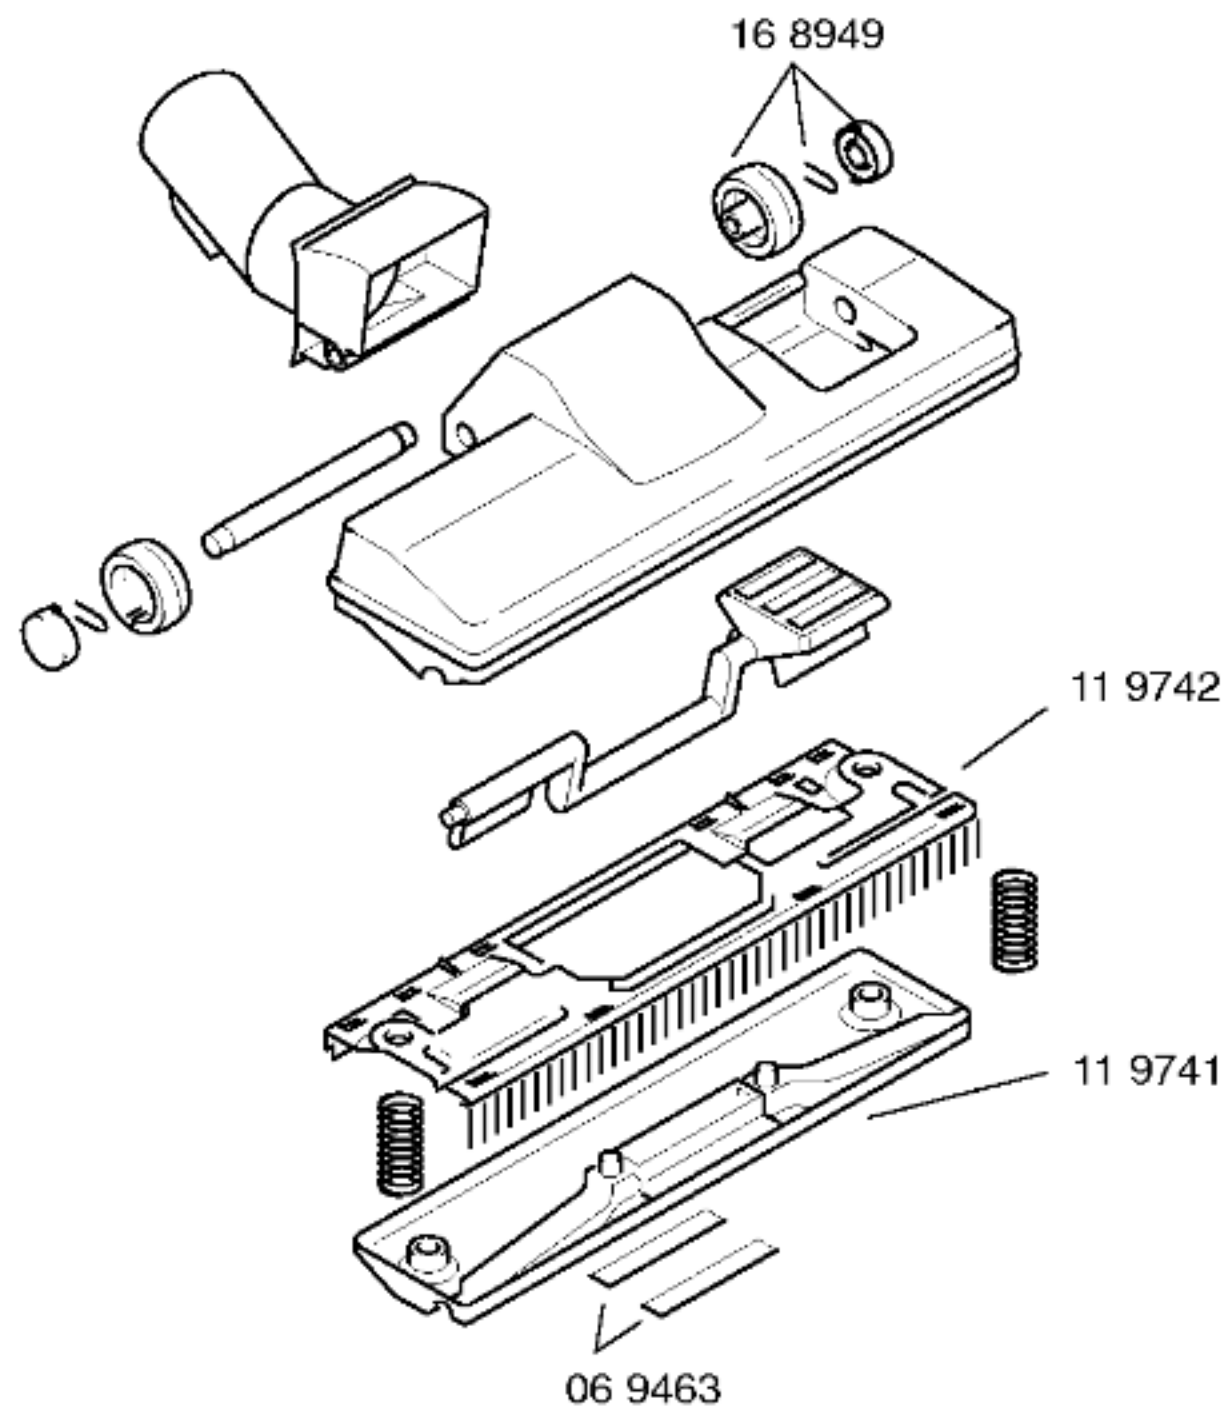

Gebrauchsanweisung
51 3215
(de,en,fr,it,nl,es,pt,el,
da,sv,fi,no,tr)

- Zubehör:
- Accu-Bürste
BBZ36AB
 - Turbo-Bürste
BBZ28TB
 - Fugendüse
37 cm
48 0788

Ident – Nummern – Konstante
3740

46 0094
schwarz
kompl.

Ident - Nummern - Konstante
3740