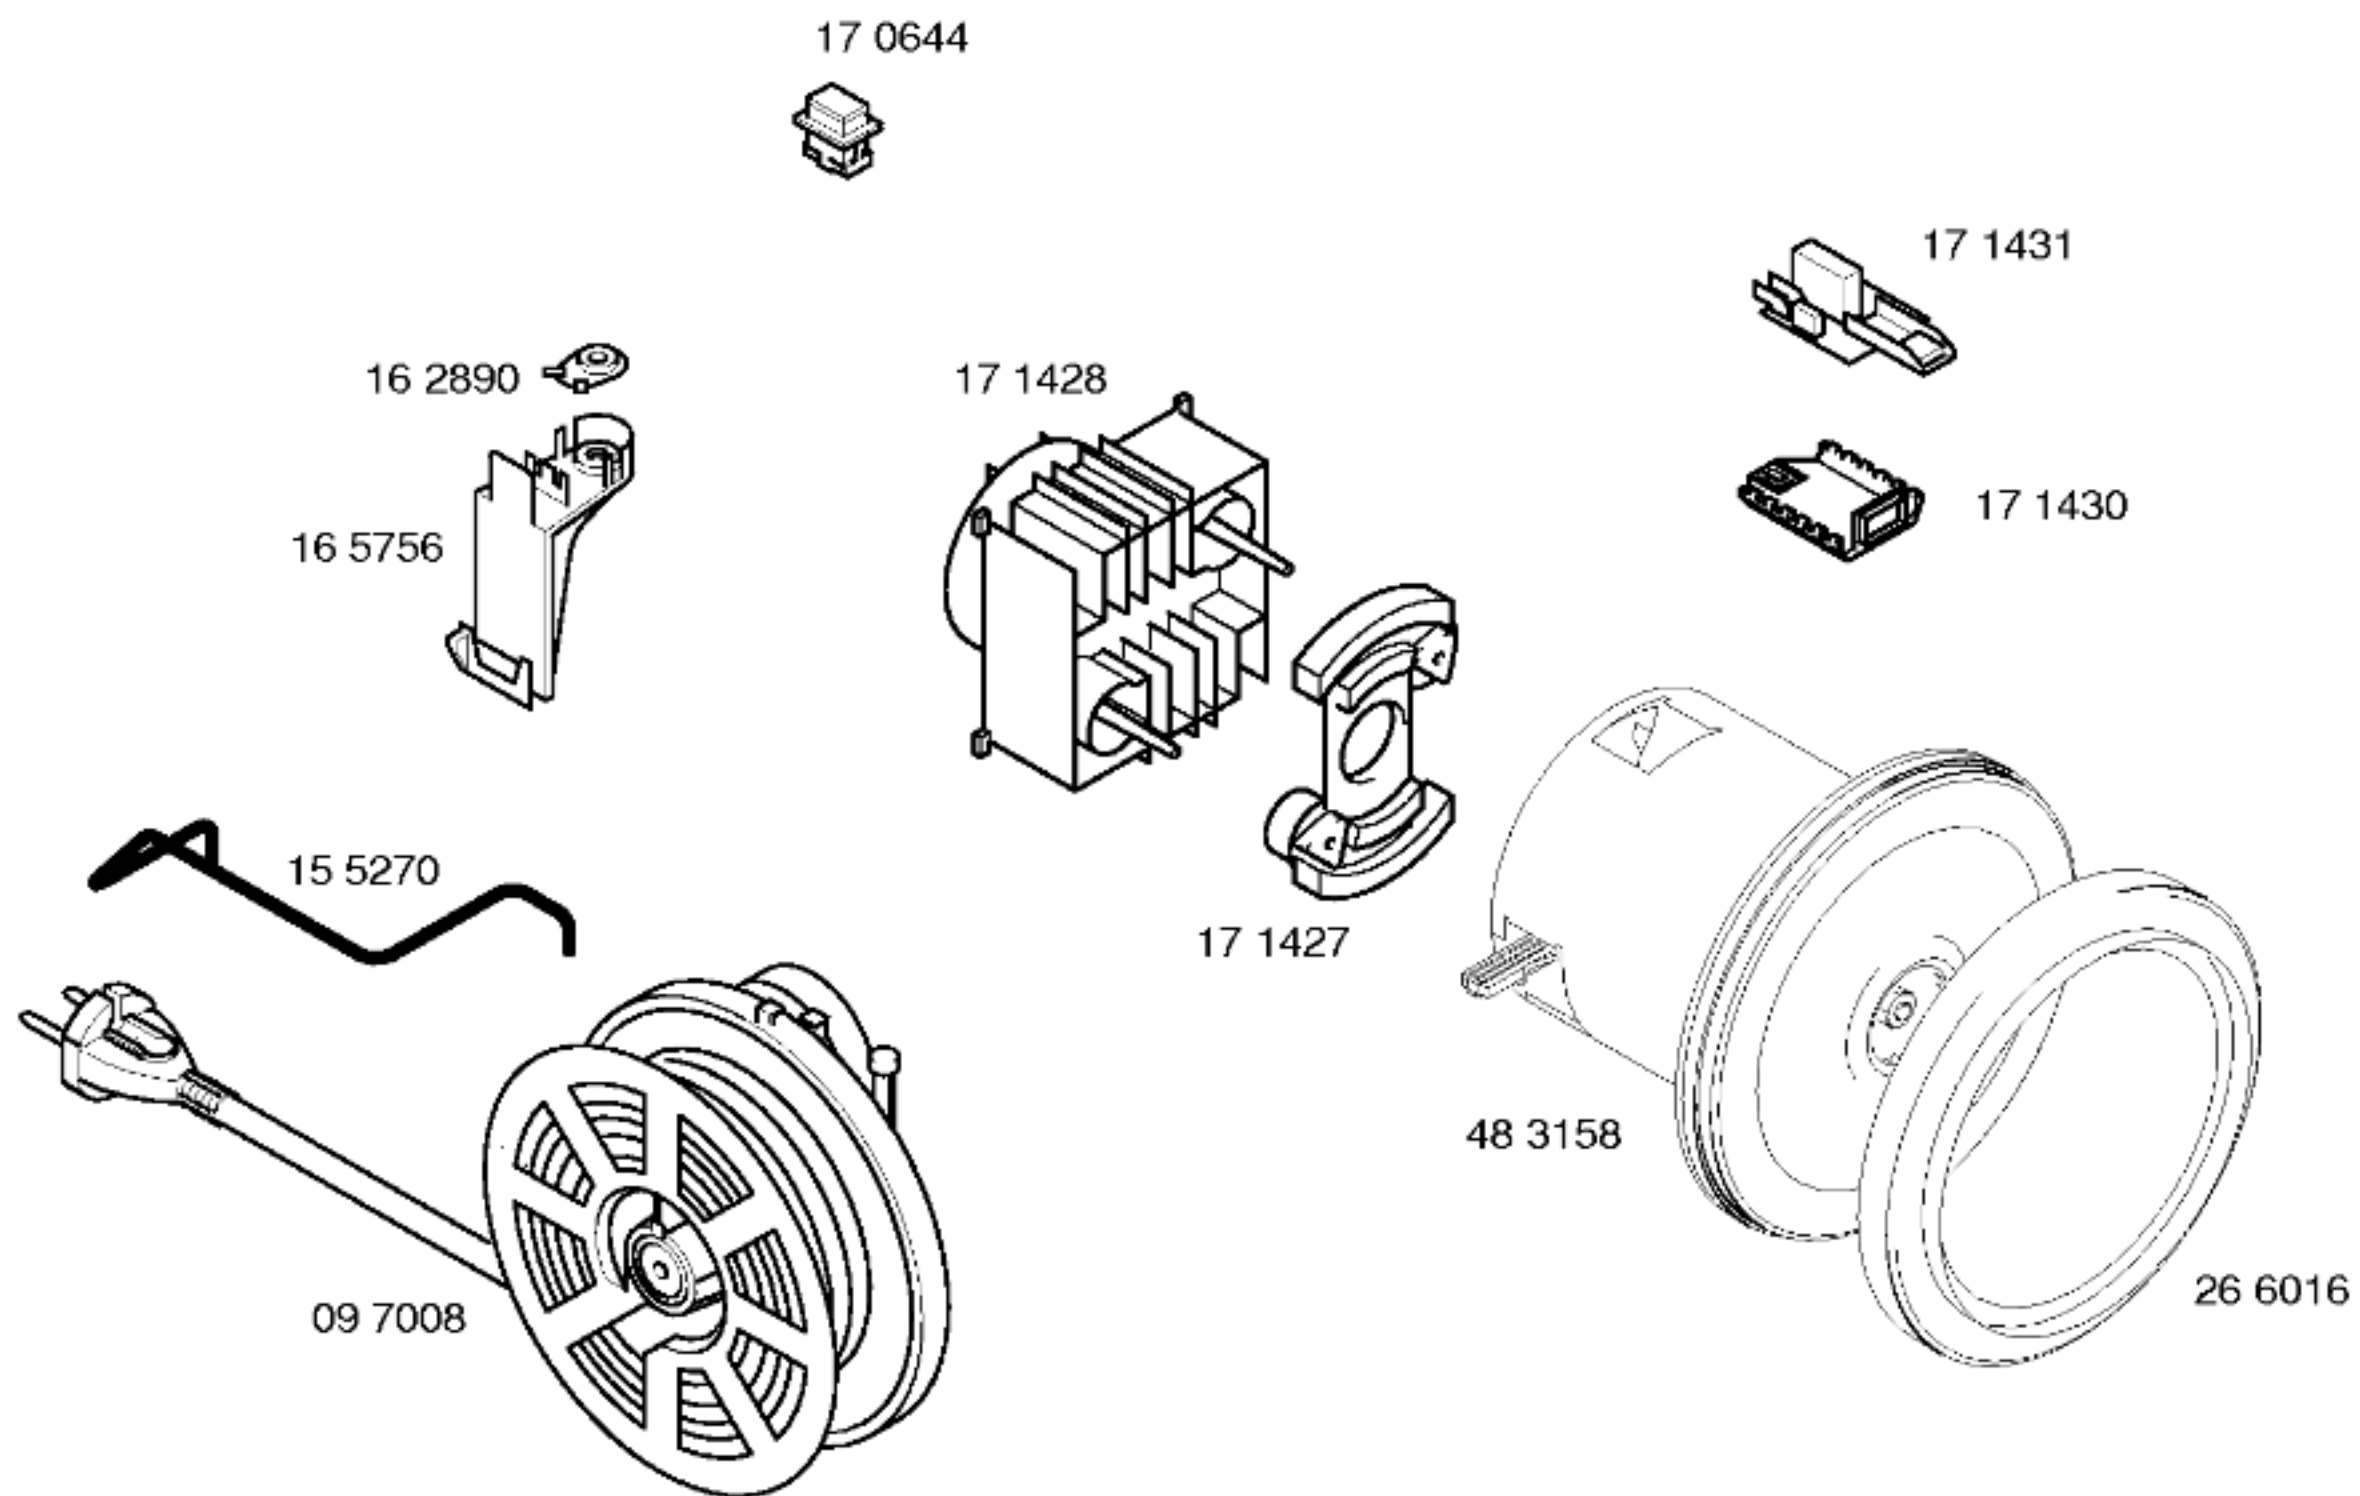

Gebrauchsanweisung
51 3215
(de,en,fr,it,nl,es,pt,el,
da,sv,fi,no,tr)

- Zubehör:
- Accu-Bürste
BBZ36AB
 - Turbo-Bürste
BBZ28TB
 - Fugendüse
37 cm
48 0788

Ident – Nummern – Konstante
3740

46 0094
schwarz
kompl.

Ident - Nummern - Konstante
3740