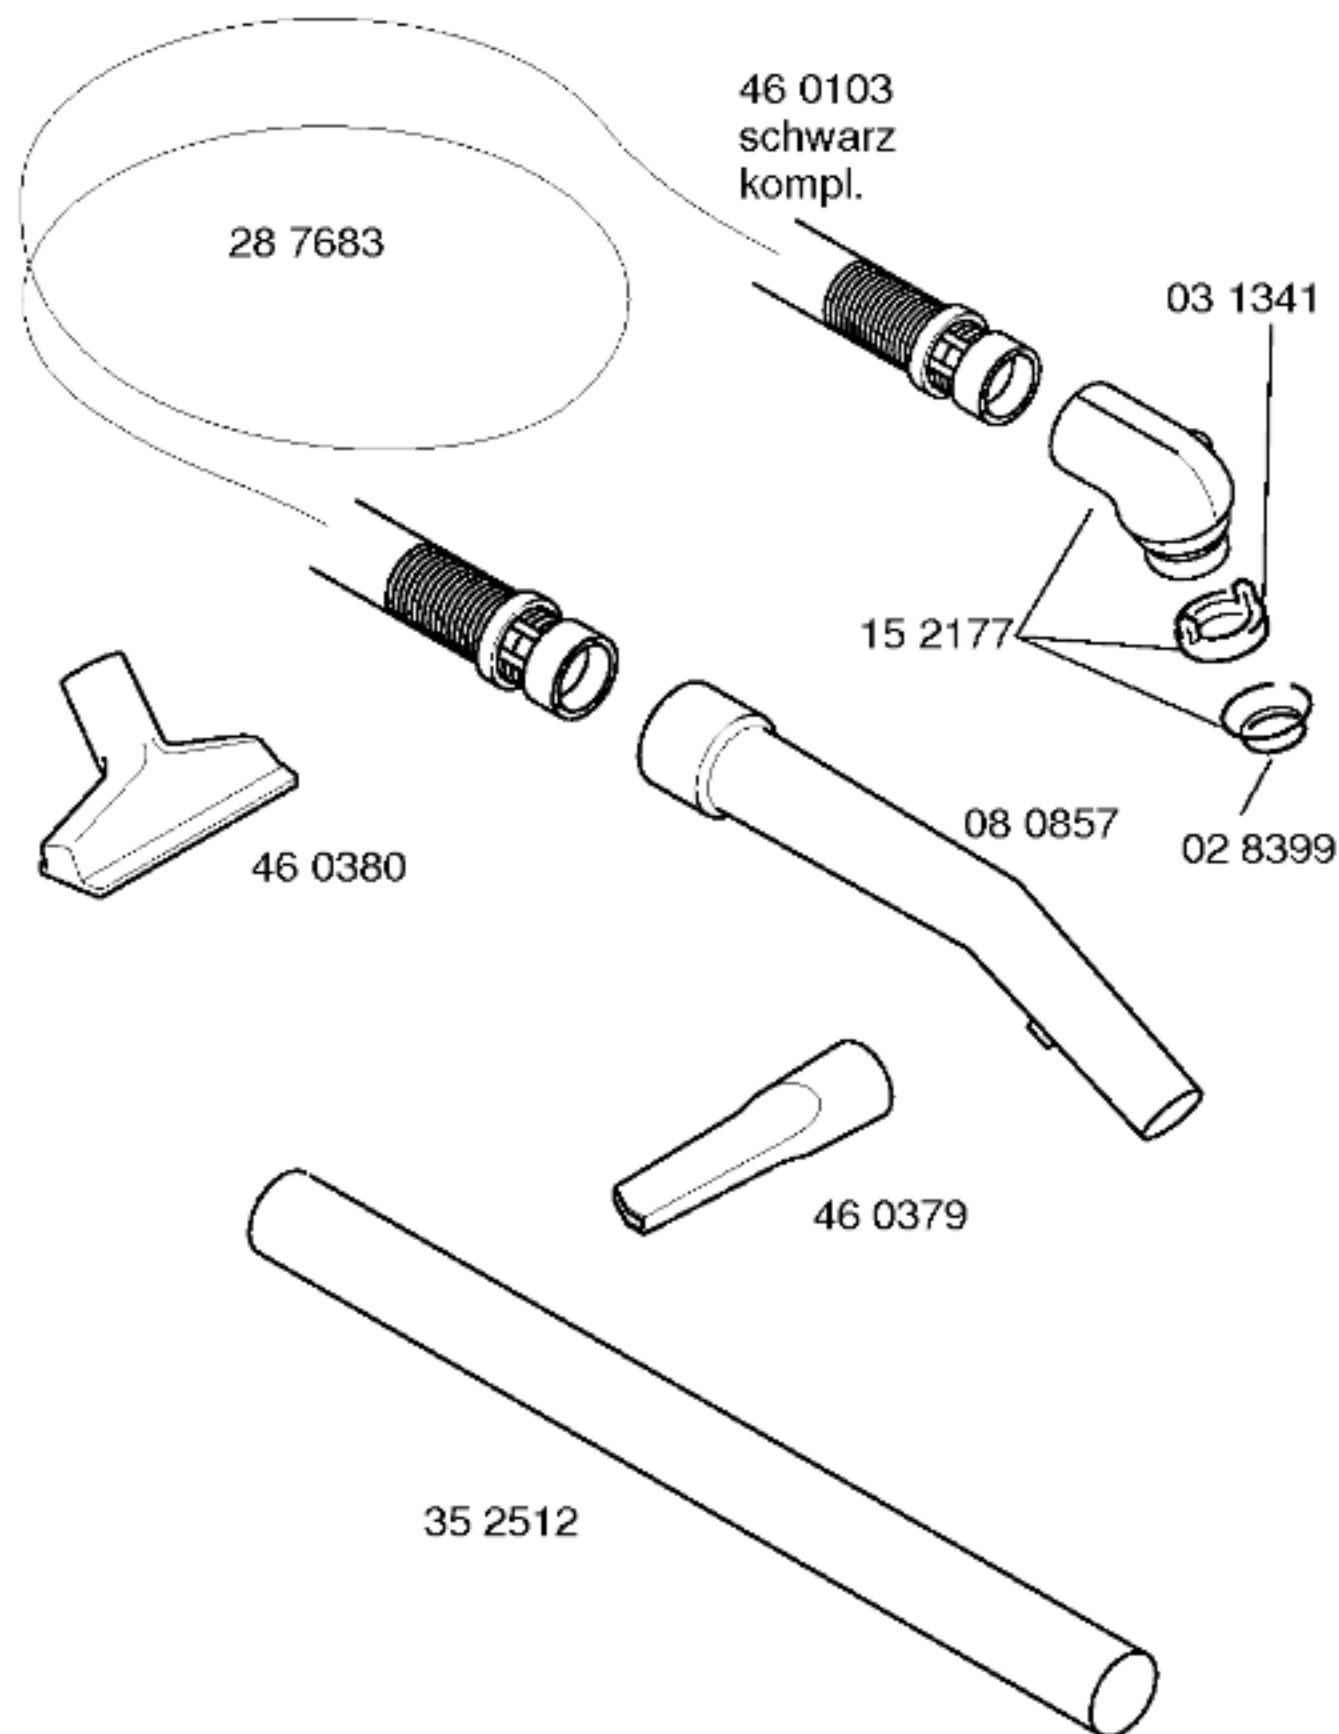

Gebrauchsanweisung
51 3215
(de,en,fr,it,nl,es,pt,el,
da,sv,fi,no,tr)

Zubehör:

Accu-Bürste
BBZ36AB

Turbo-Bürste
BBZ28TB

Fugendüse
37 cm
48 0788

Ident – Nummern – Konstante
3740

46 0094
schwarz
kompl.

Ident - Nummern - Konstante
3740