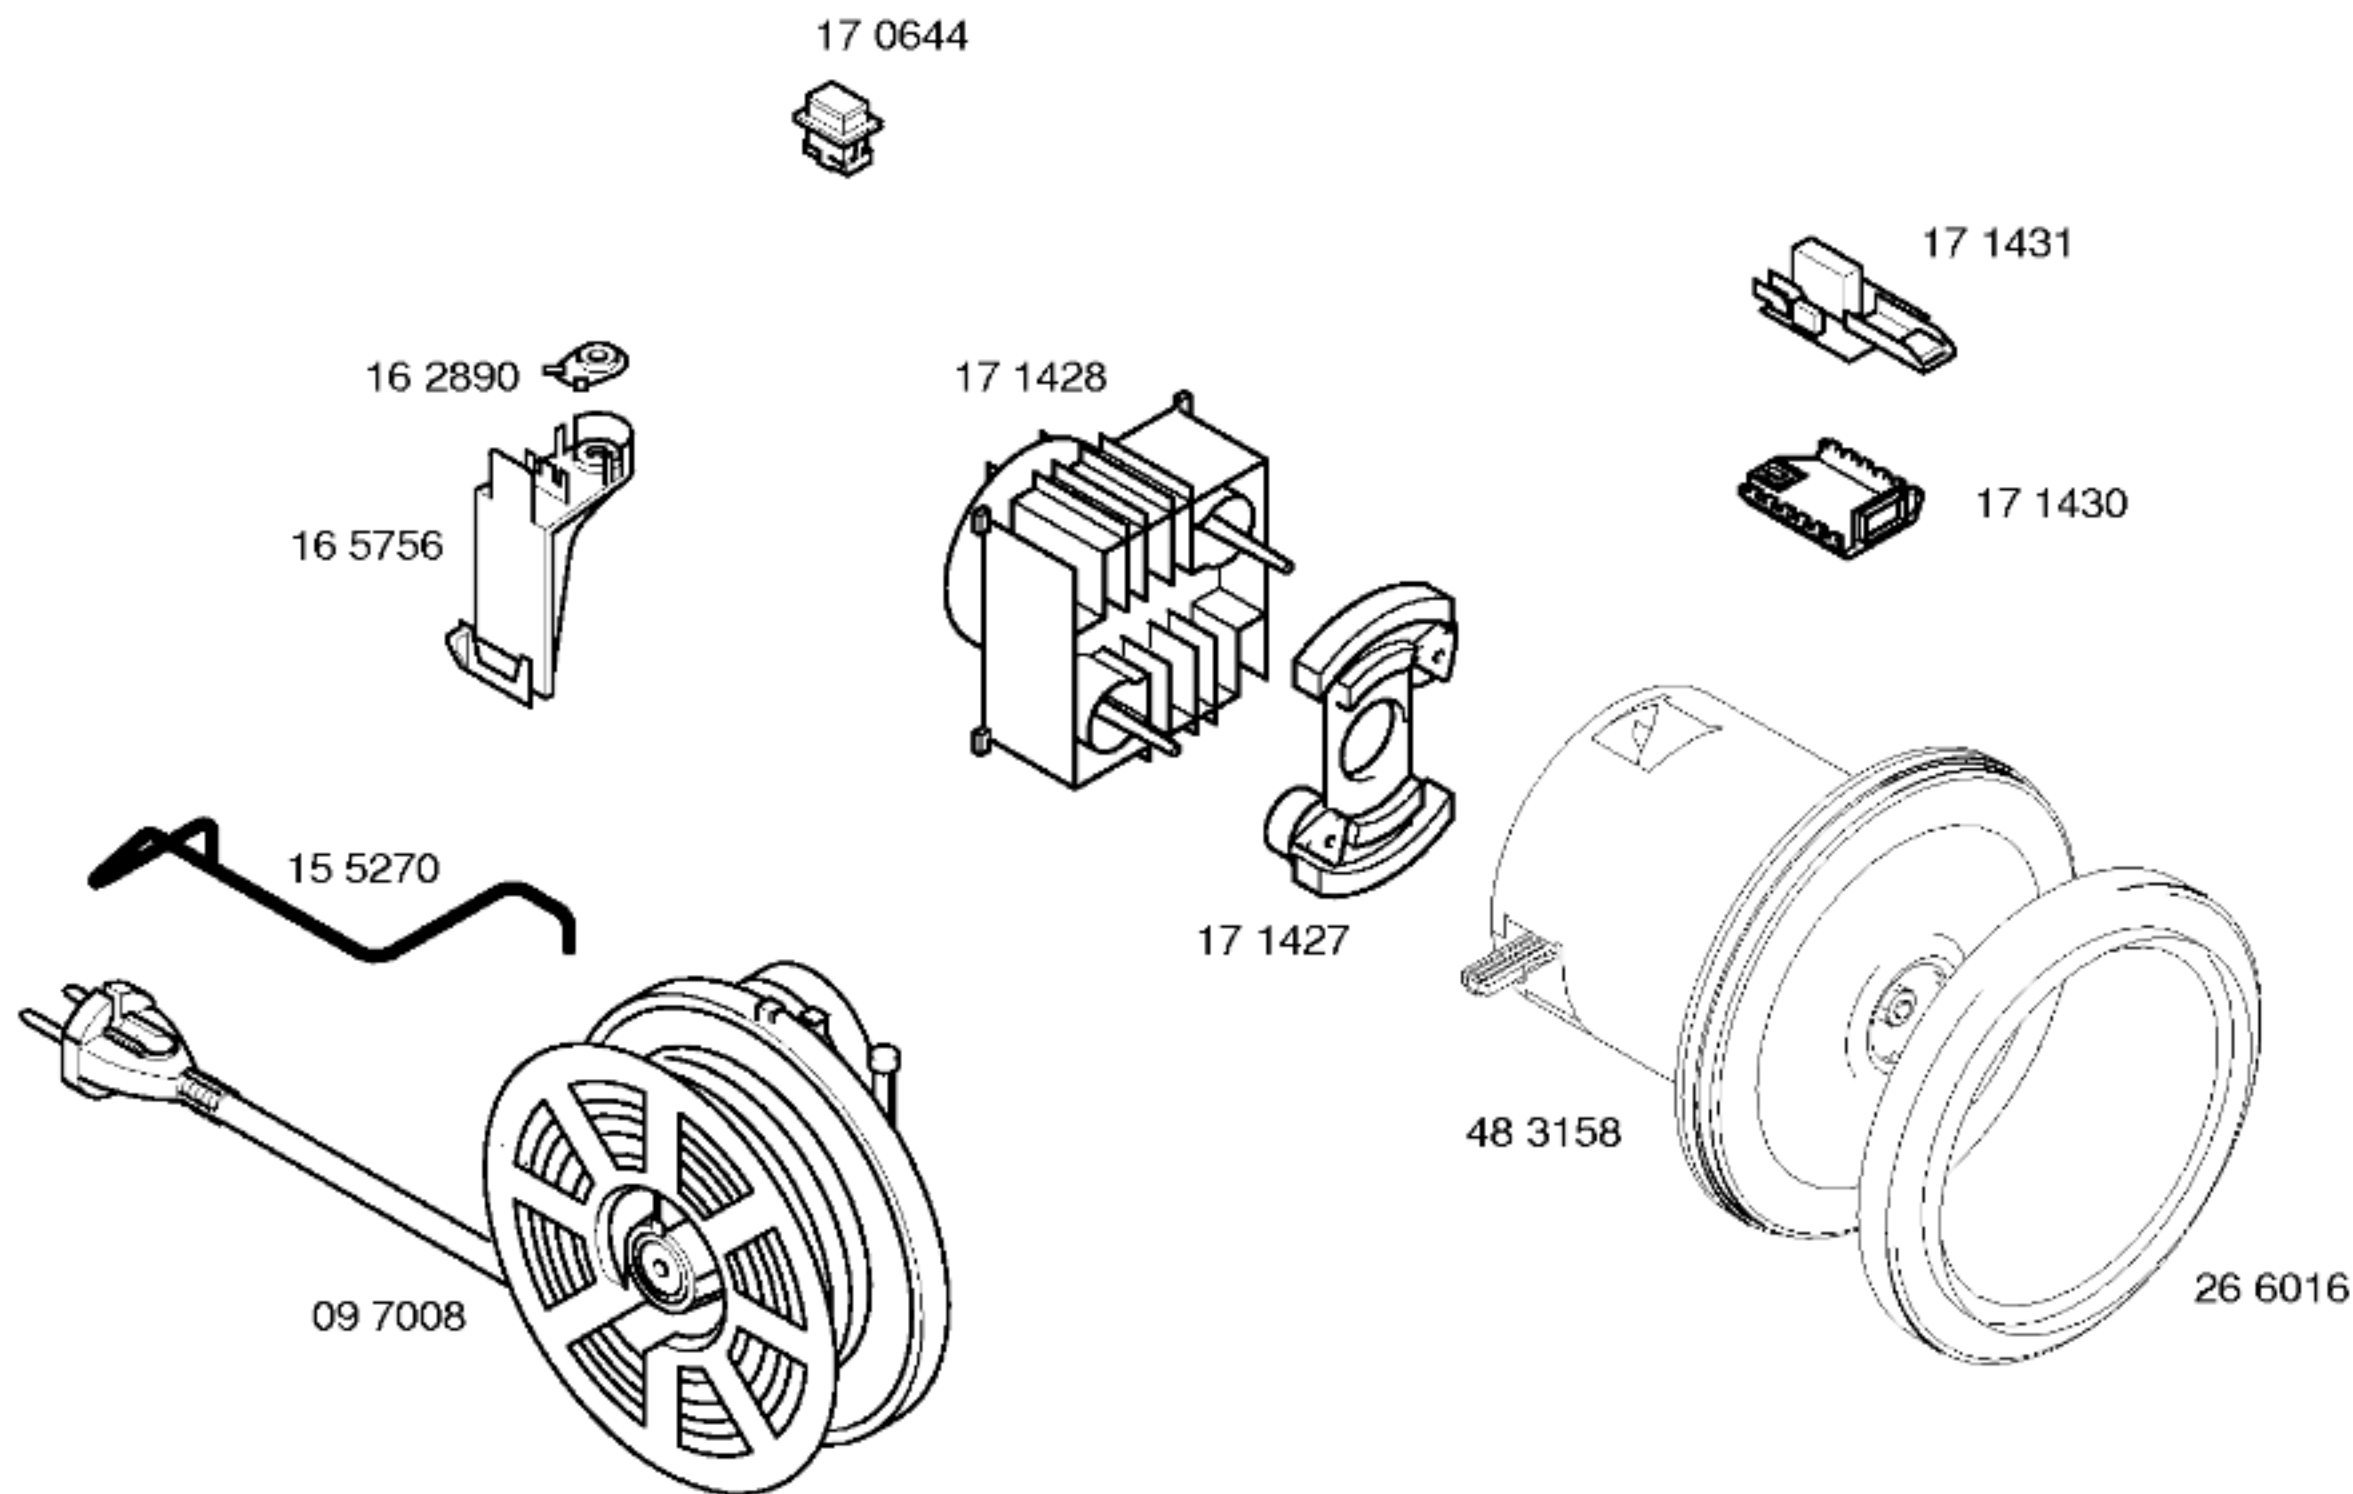

Gebrauchsanweisung
51 3215
(de,en,fr,it,nl,es,pt,el,
da,sv,fi,no,tr)

Zubehör:

Accu-Bürste
BBZ36AB

Turbo-Bürste
BBZ28TB

Fugendüse
37 cm
48 0788

Ident – Nummern – Konstante
3740

46 0094
schwarz
kompl.

Ident - Nummern - Konstante
3740