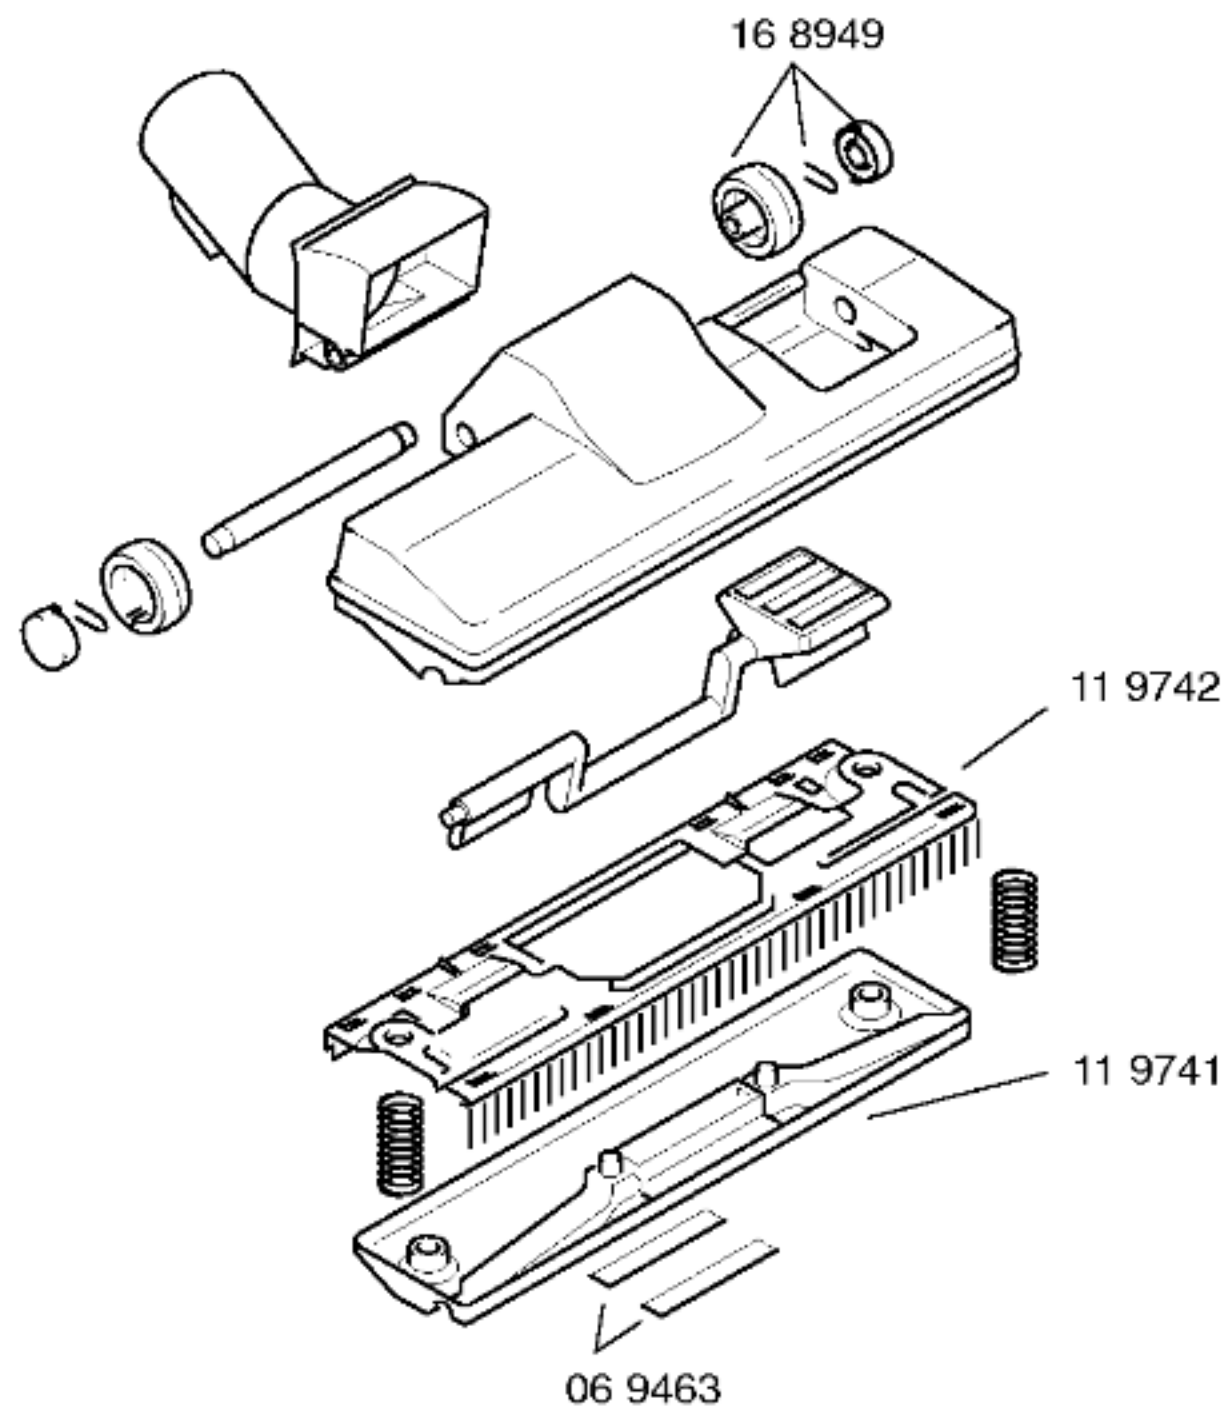

Gebrauchsanweisung
51 3215
(de,en,fr,it,nl,es,pt,el,
da,sv,fi,no,tr)

Zubehör:

Accu-Bürste
BBZ36AB

Turbo-Bürste
BBZ28TB

Fugendüse
37 cm
48 0788

Ident – Nummern – Konstante
3740

46 0094
schwarz
kompl.

Ident - Nummern - Konstante
3740