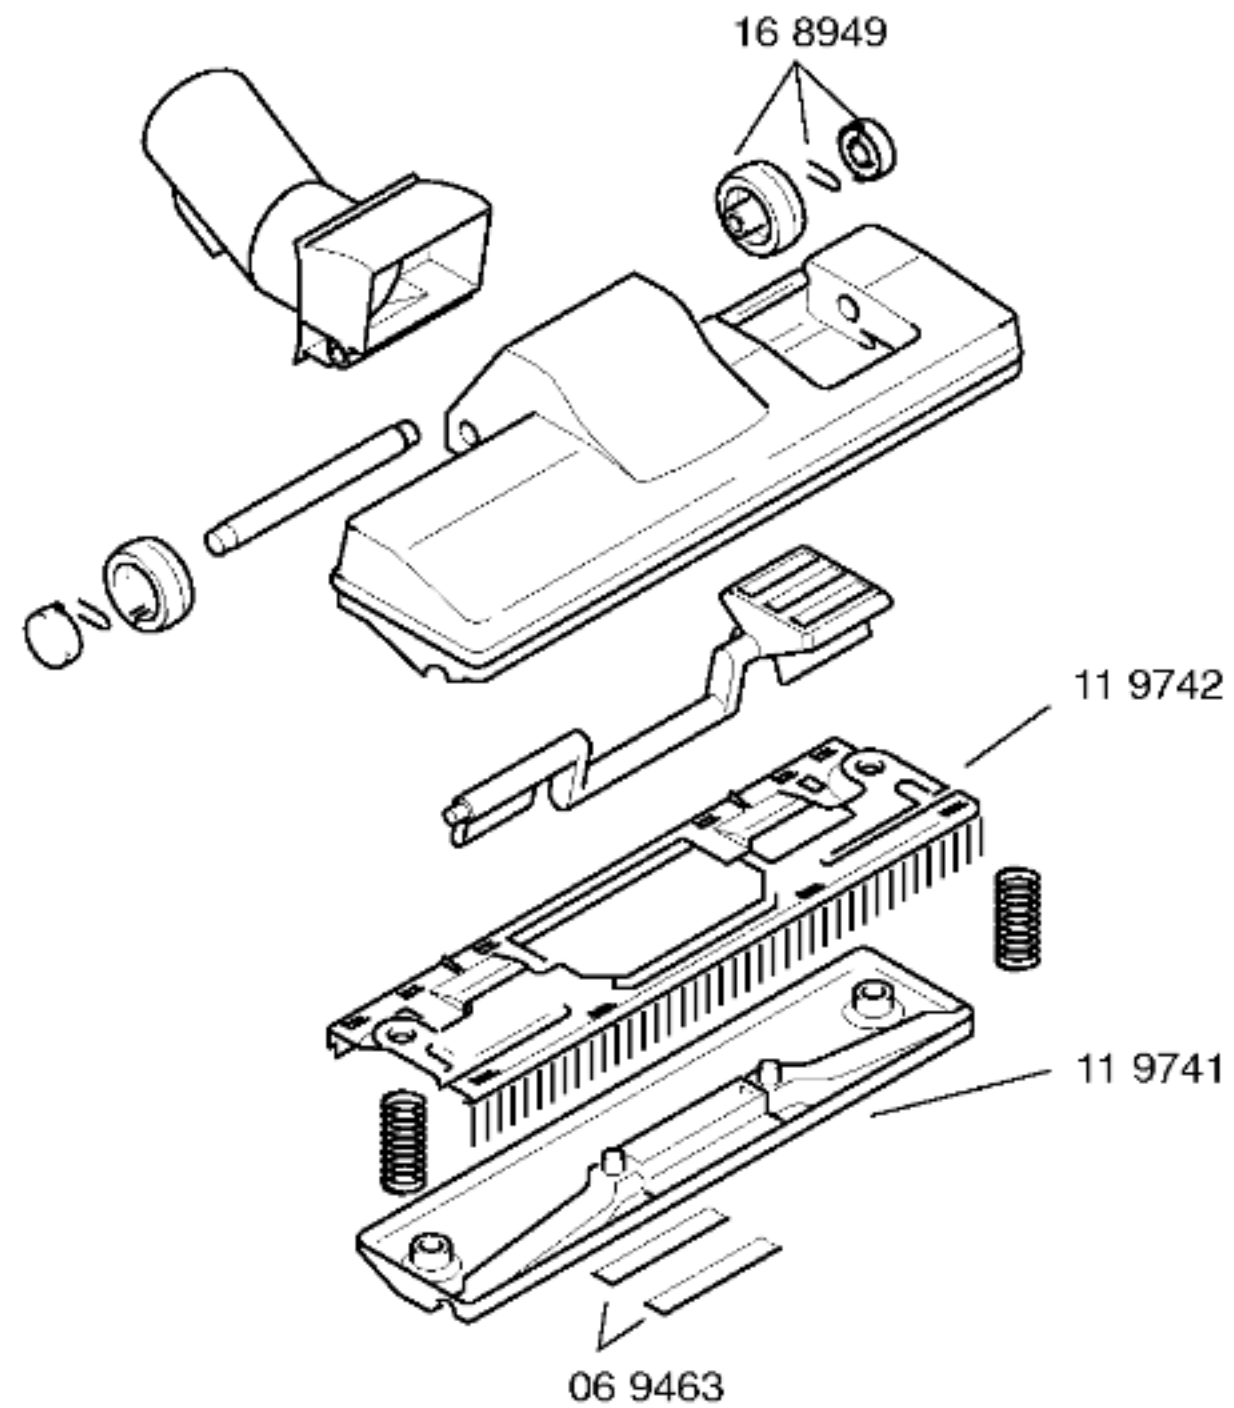

Mat. - Nr. - Konstante
3740

Gebrauchsanweisung
51 8228
(de,en,fr,it,nl,es,pt,el,
da,sv,fi,no,tr)

Zubehör:

Fugendüse
37 cm
48 0788

Mat. – Nr. – Konstante
3740

46 0094
schwarz
kompl.Ident - Nummern - Konstante
3740