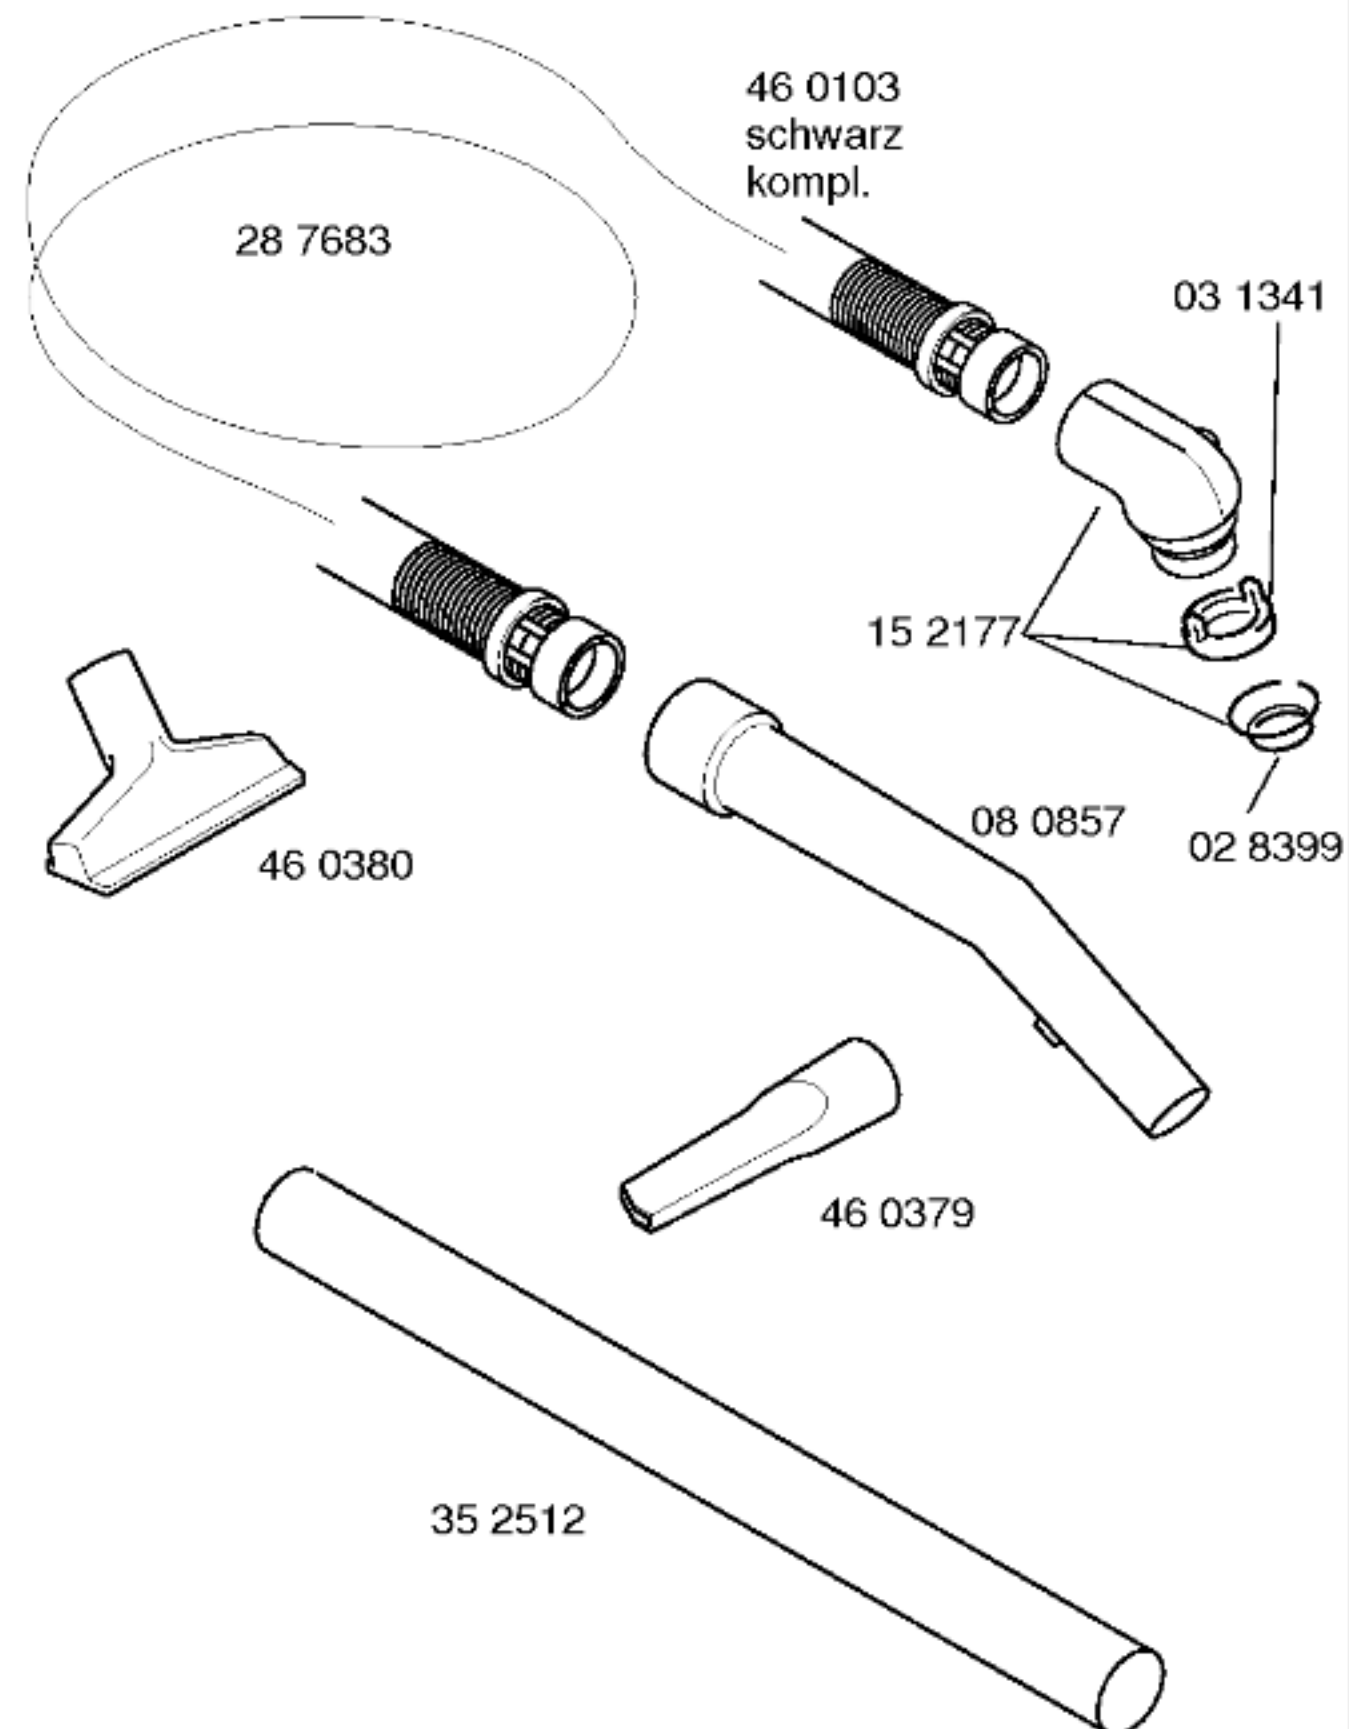

Mat. - Nr. - Konstante
3740

Gebrauchsanweisung
51 8228
(de,en,fr,it,nl,es,pt,el,
da,sv,fi,no,tr)

Zubehör:

Fugendüse
37 cm
48 0788

Mat. – Nr. – Konstante
3740

46 0094
schwarz
kompl.Ident - Nummern - Konstante
3740