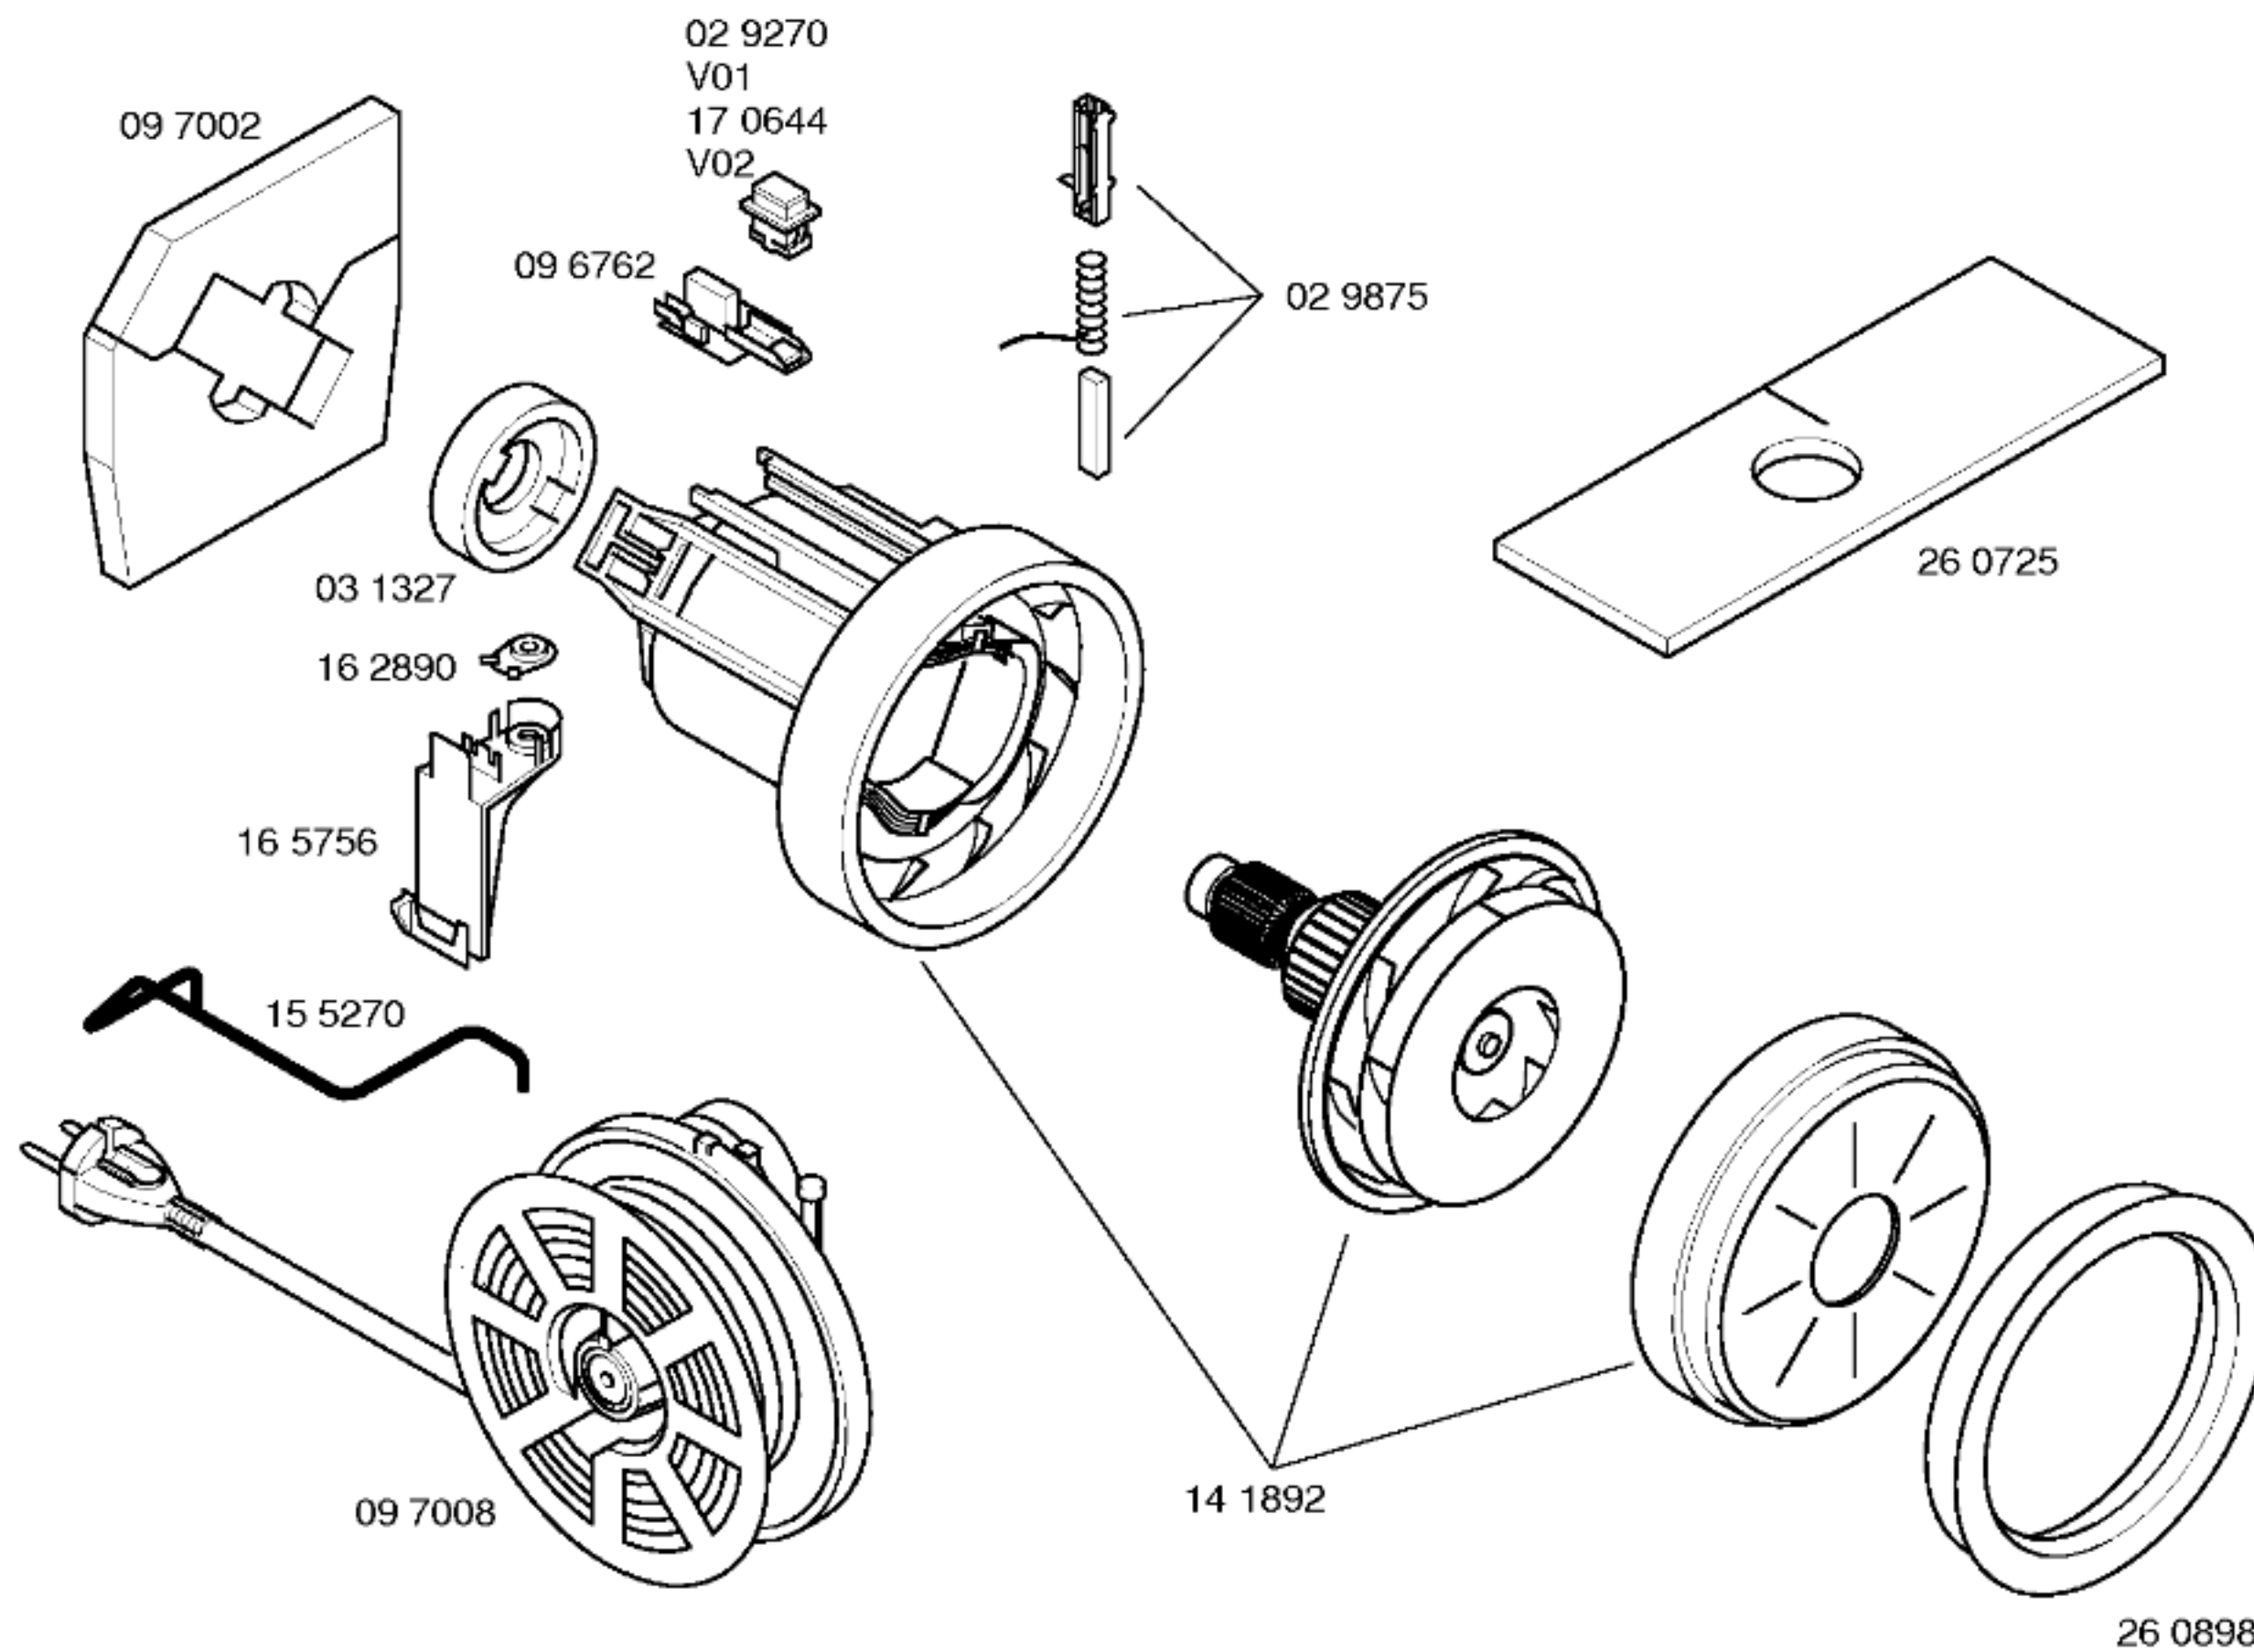

Mat. - Nr. - Konstante
3740

Gebrauchsanweisung
51 8228
(de,en,fr,it,nl,es,pt,el,
da,sv,fi,no,tr)

Zubehör:

Fugendüse
37 cm
48 0788

Mat. – Nr. – Konstante
3740

46 0094
schwarz
kompl.Ident - Nummern - Konstante
3740