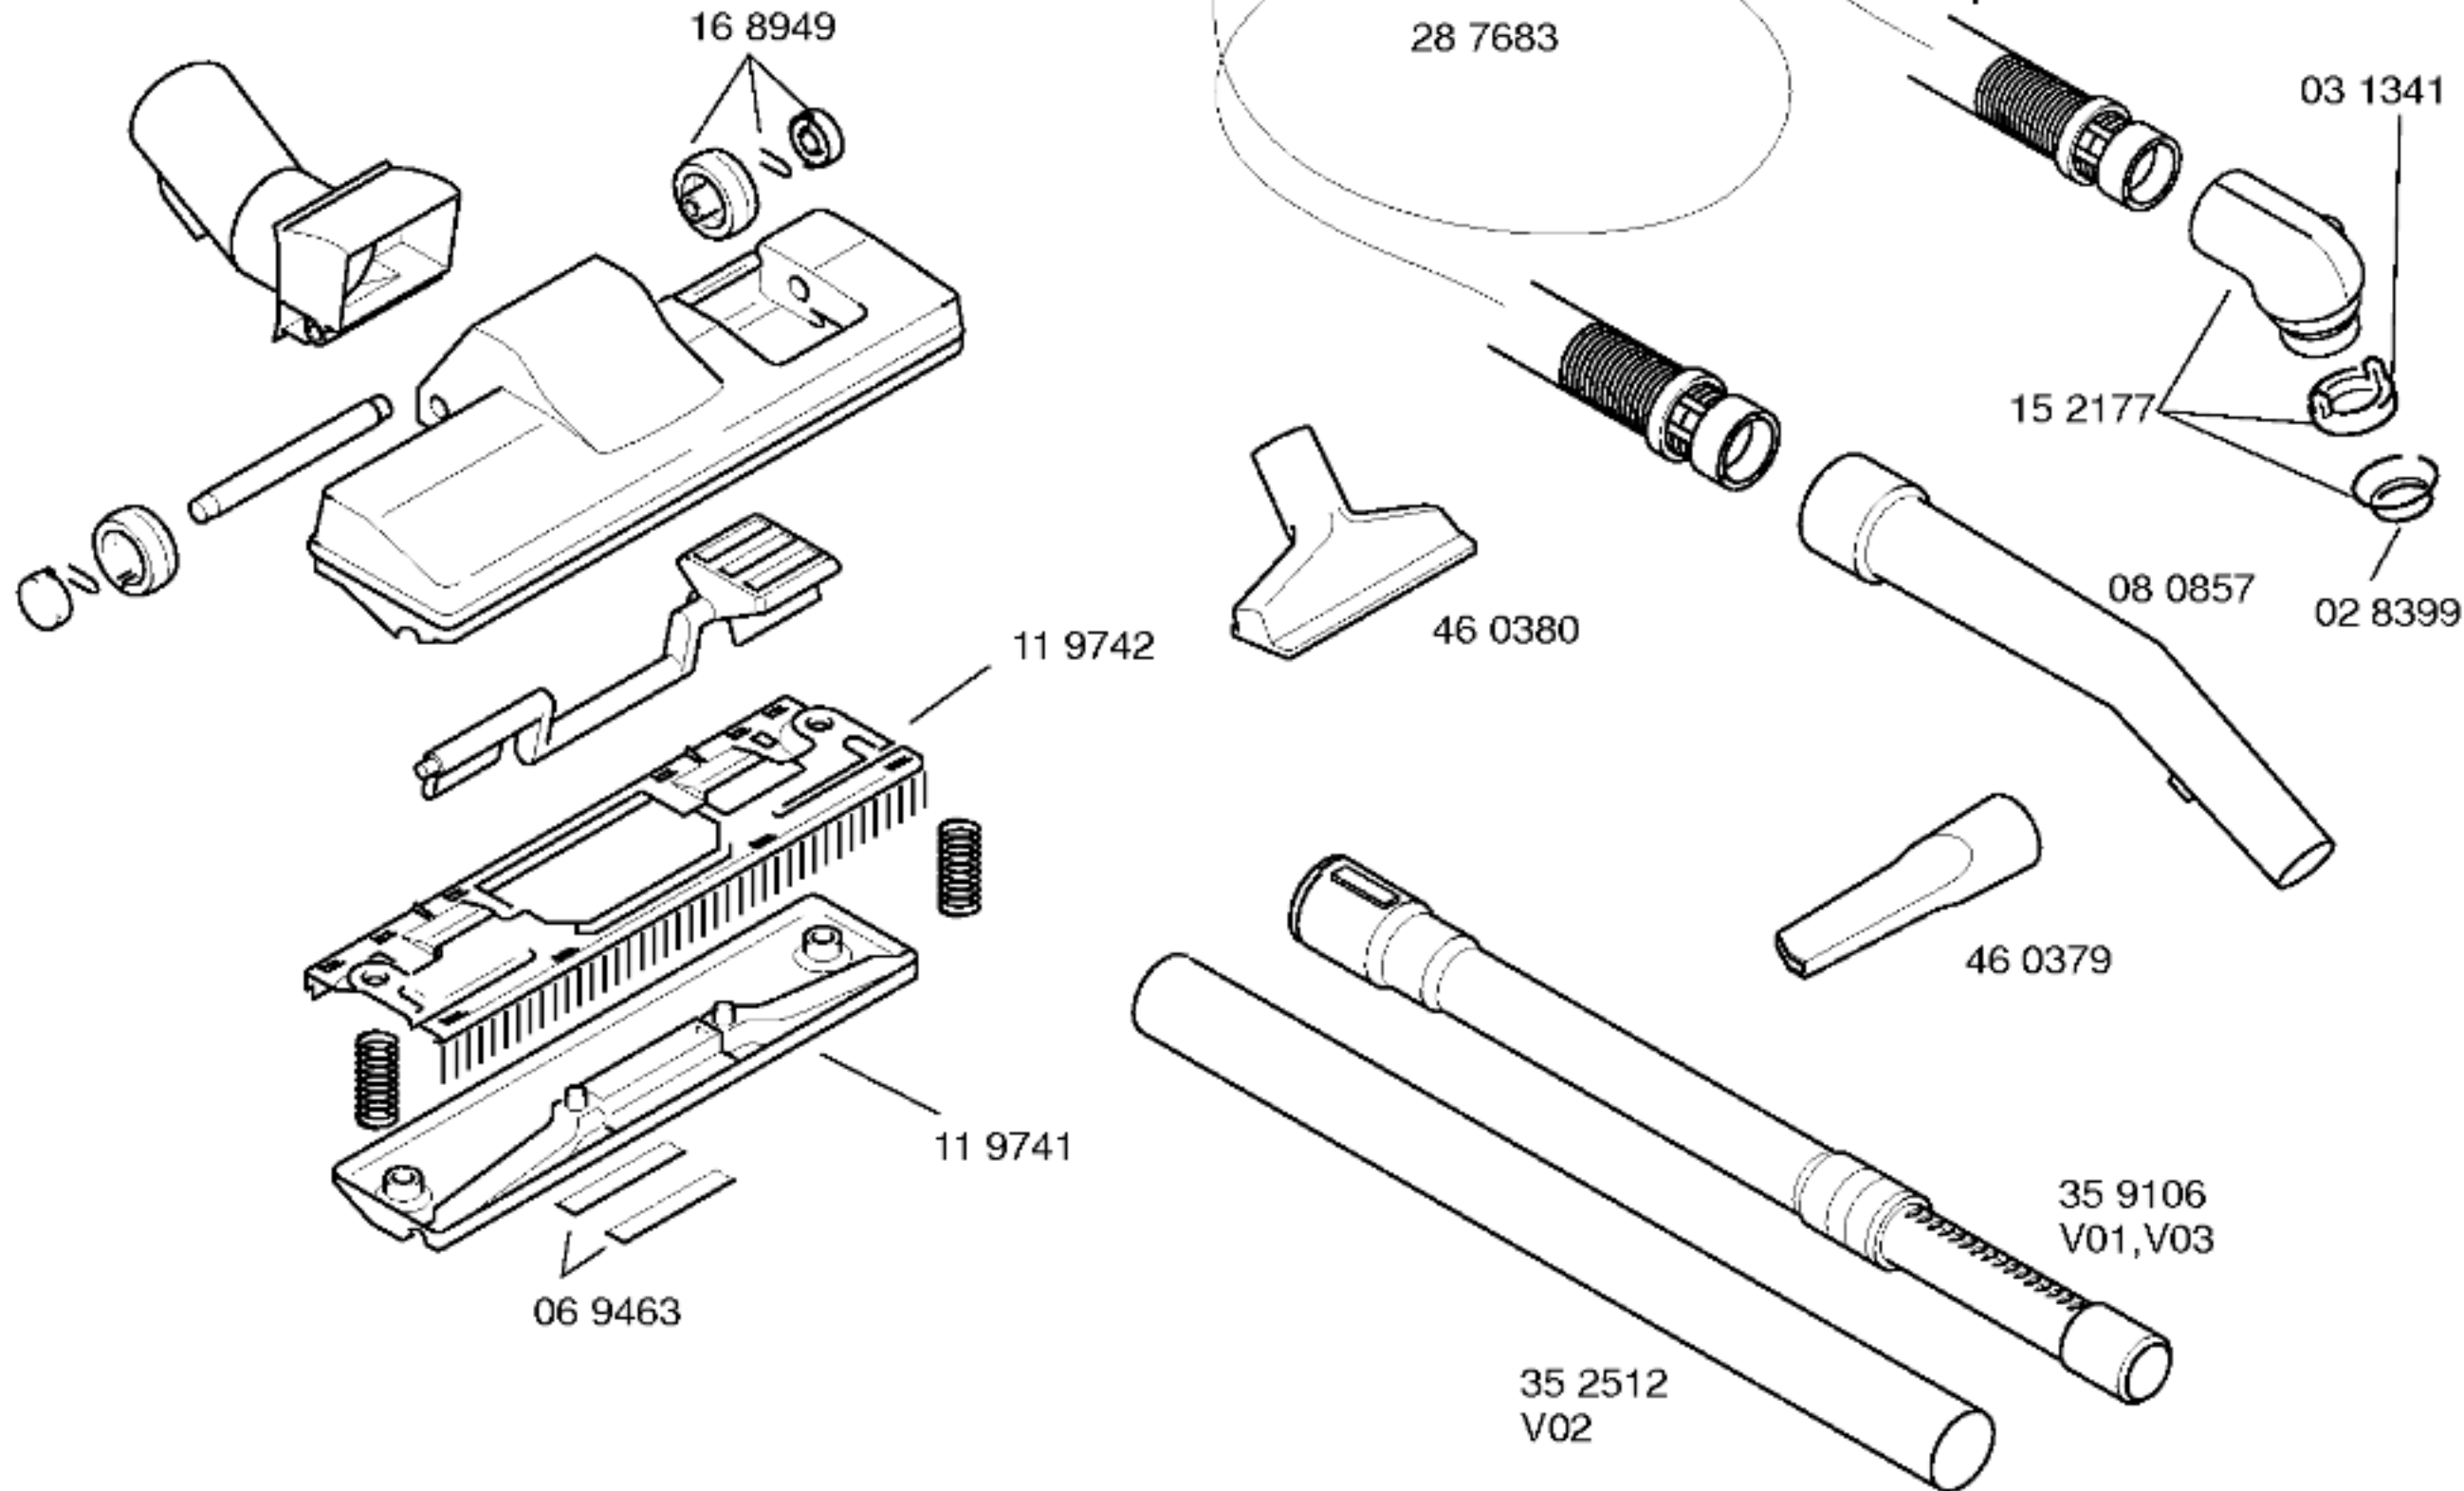

Mat. - Nr. - Konstante  
 3740 . . . . .

Gebrauchsanweisung  
 51 8228  
 (de,en,fr,it,nl,es,pt,el,  
 da,sv,fi,no,tr)

Zubehör:

Accu-Bürste  
 BBZ37AB/01

Turbo-Bürste f. Boden  
 BBZ28TB

Turbo-Bürste f. Polster  
 BBZ42TB

Hartbodendüse  
 BBZ20HD

Fugendüse  
 37 cm  
 48 0788

Mat. - Nr. - Konstante  
3740 . . . . .

46 0094  
schwarz  
kompl.

Ident - Nummern - Konstante  
3740 . . . . .