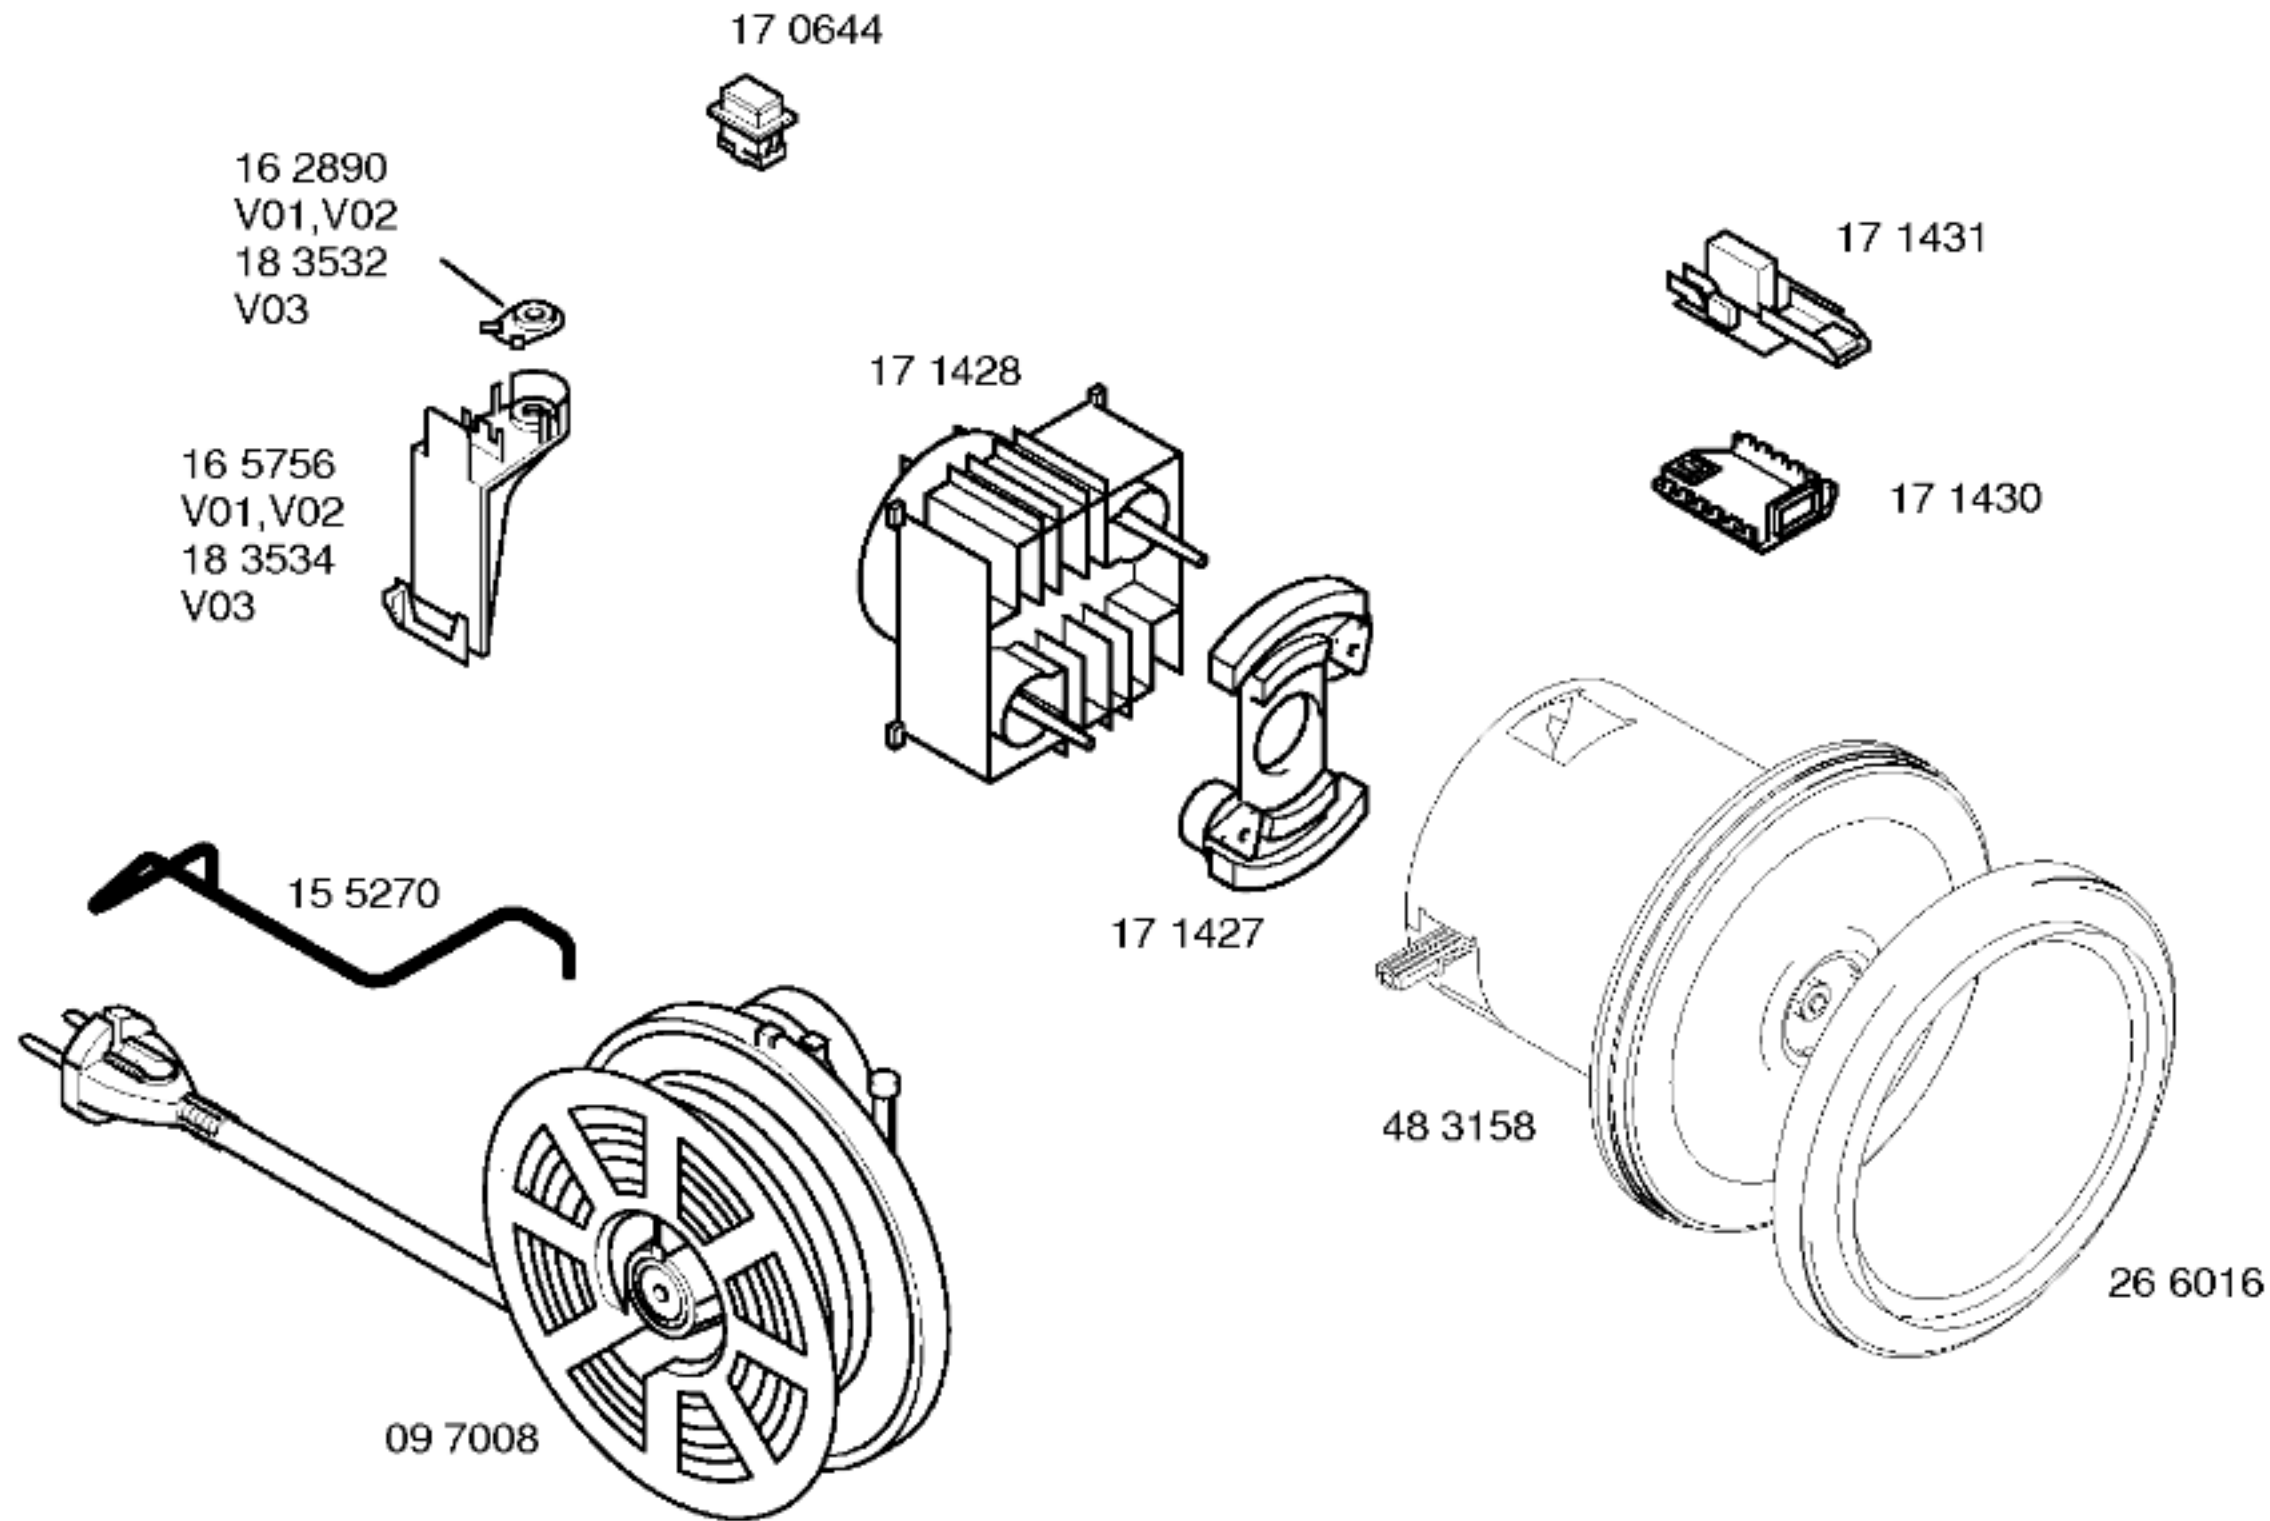

Mat. - Nr. - Konstante  
 3740 . . . . .

Gebrauchsanweisung  
 51 8228  
 (de,en,fr,it,nl,es,pt,el,  
 da,sv,fi,no,tr)

Zubehör:

Accu-Bürste  
 BBZ37AB/01

Turbo-Bürste f. Boden  
 BBZ28TB

Turbo-Bürste f. Polster  
 BBZ42TB

Hartbodendüse  
 BBZ20HD

Fugendüse  
 37 cm  
 48 0788

Mat. - Nr. - Konstante  
3740 . . . . .

46 0094  
schwarz  
kompl.

Ident - Nummern - Konstante  
3740 . . . . .