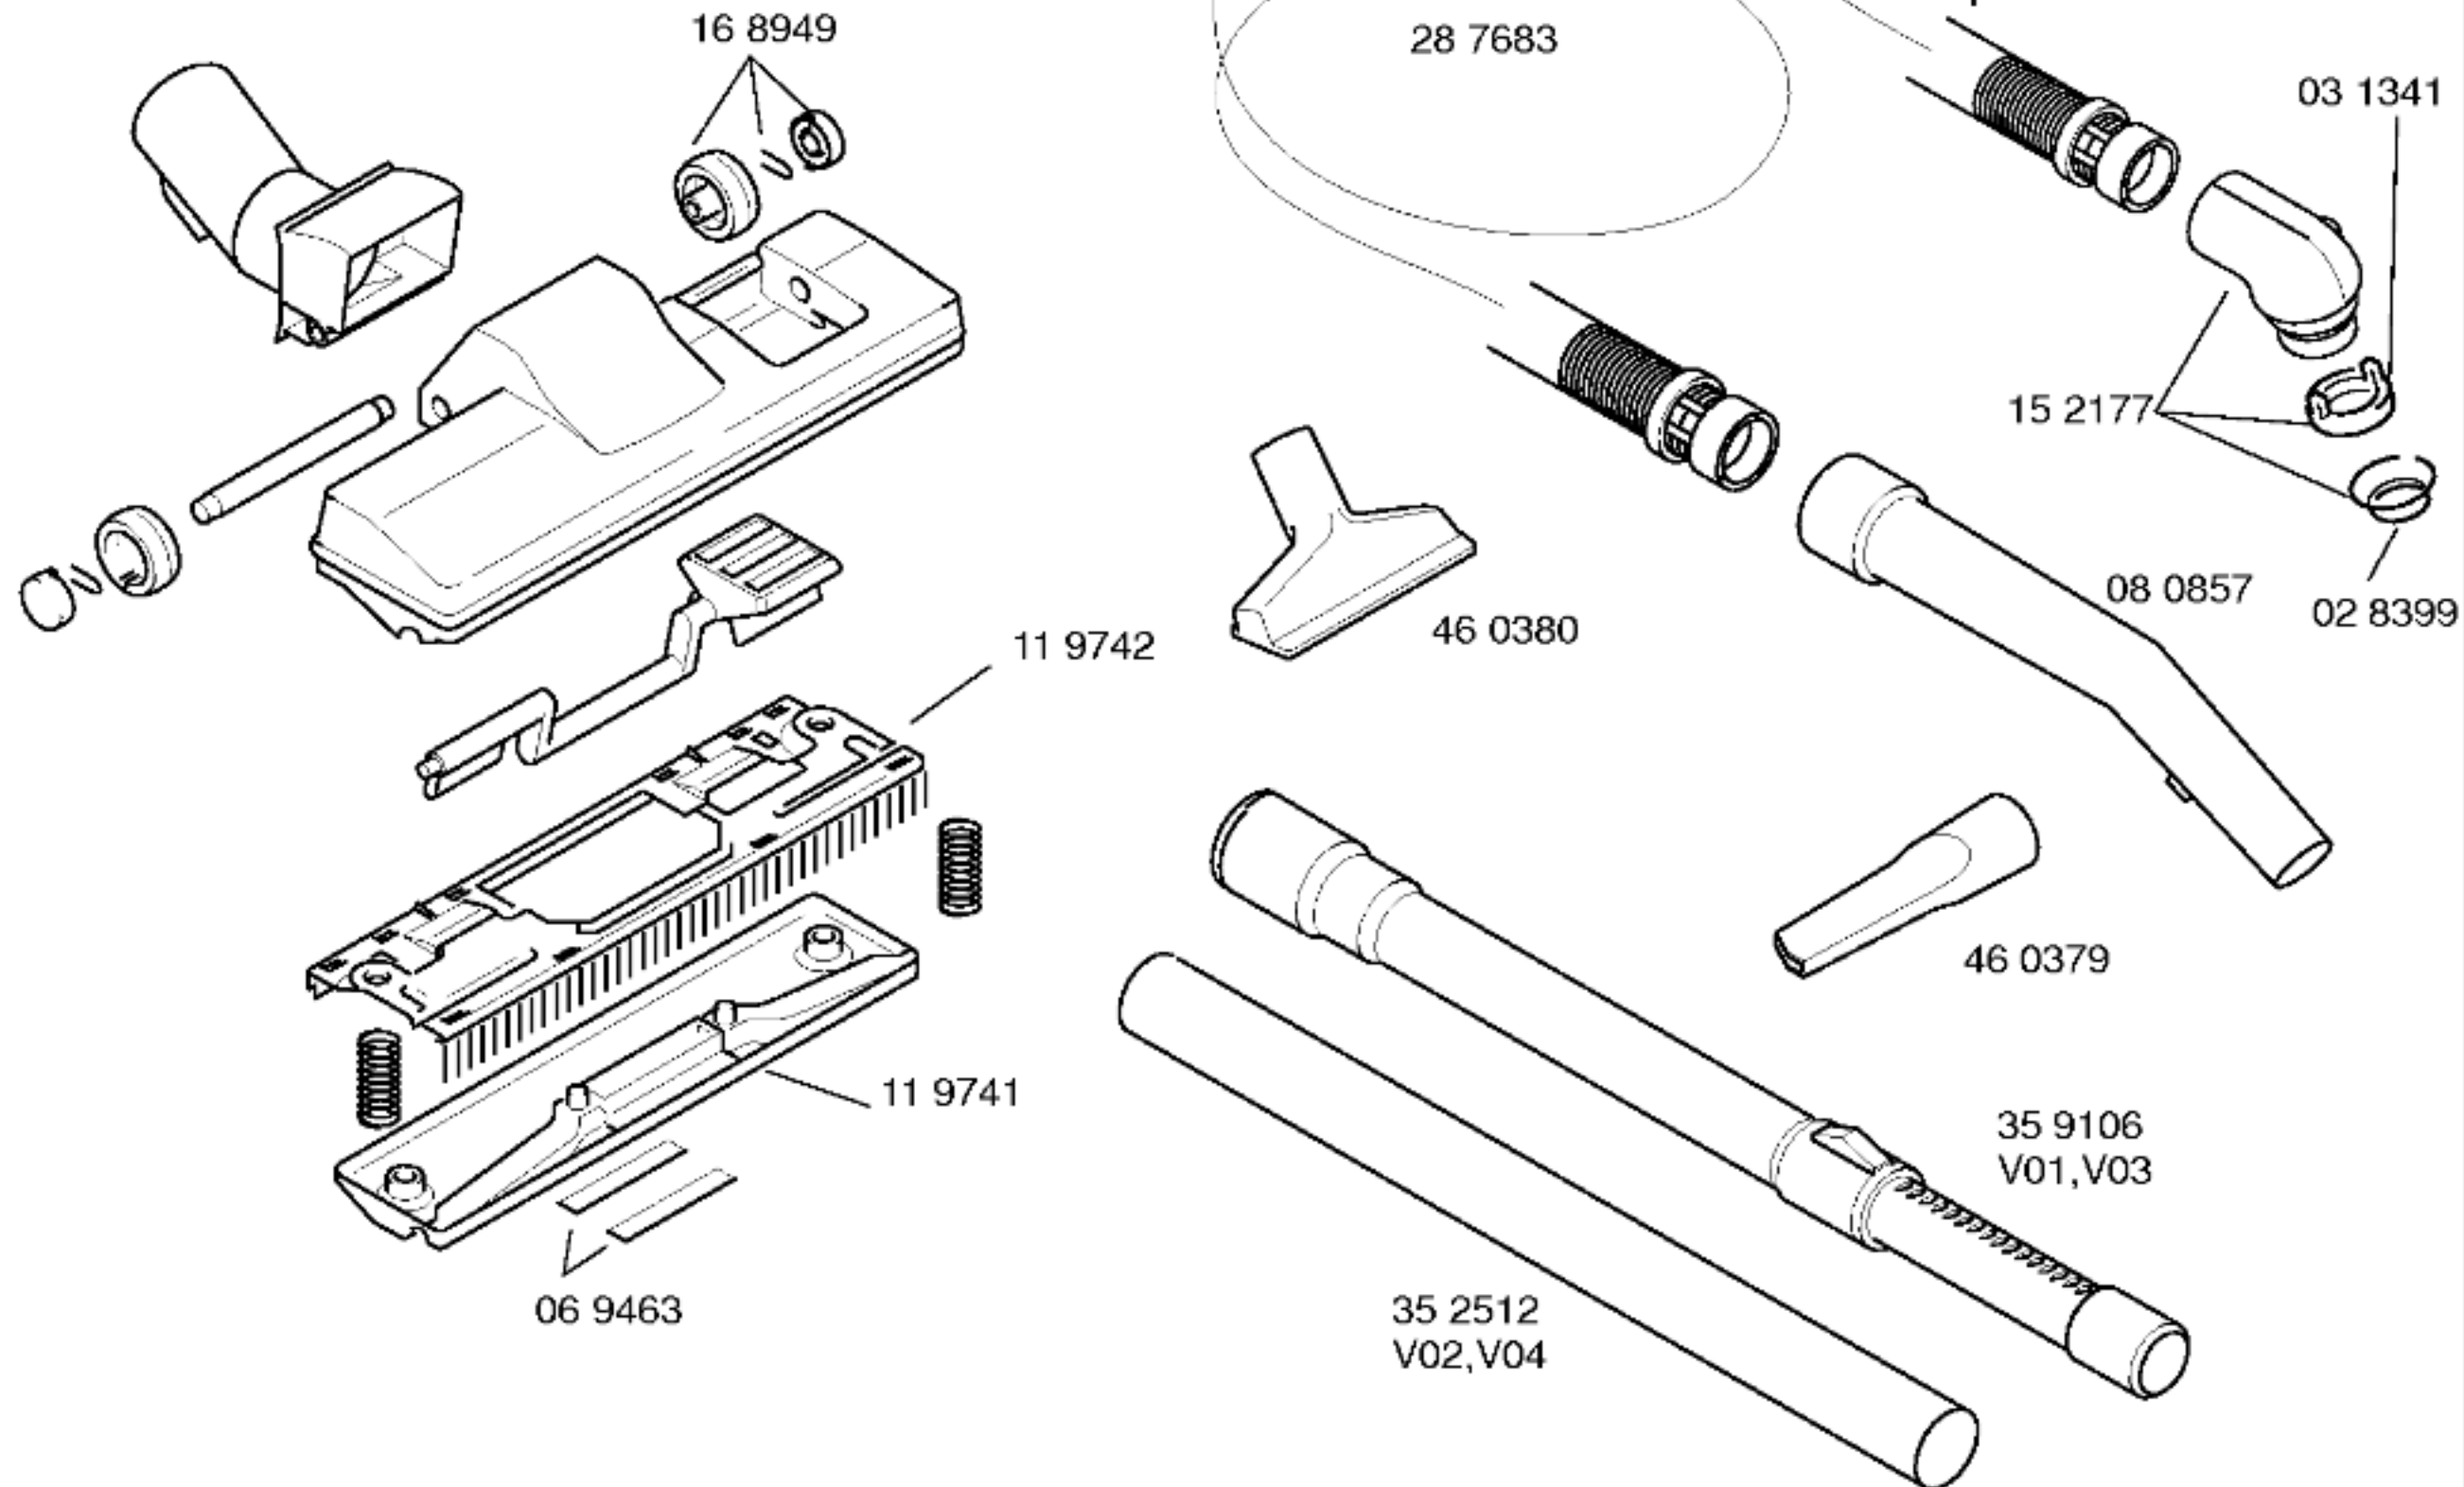

Gebrauchsanweisung
 51 8228
 (de,en,fr,it,nl,es,pt,el,
 da,sv,fi,no,tr)

Zubehör:

Fugendüse
 37 cm
 48 0788

Mat. – Nr. – Konstante
3740

46 0094
schwarz
kompl.Ident - Nummern - Konstante
3740