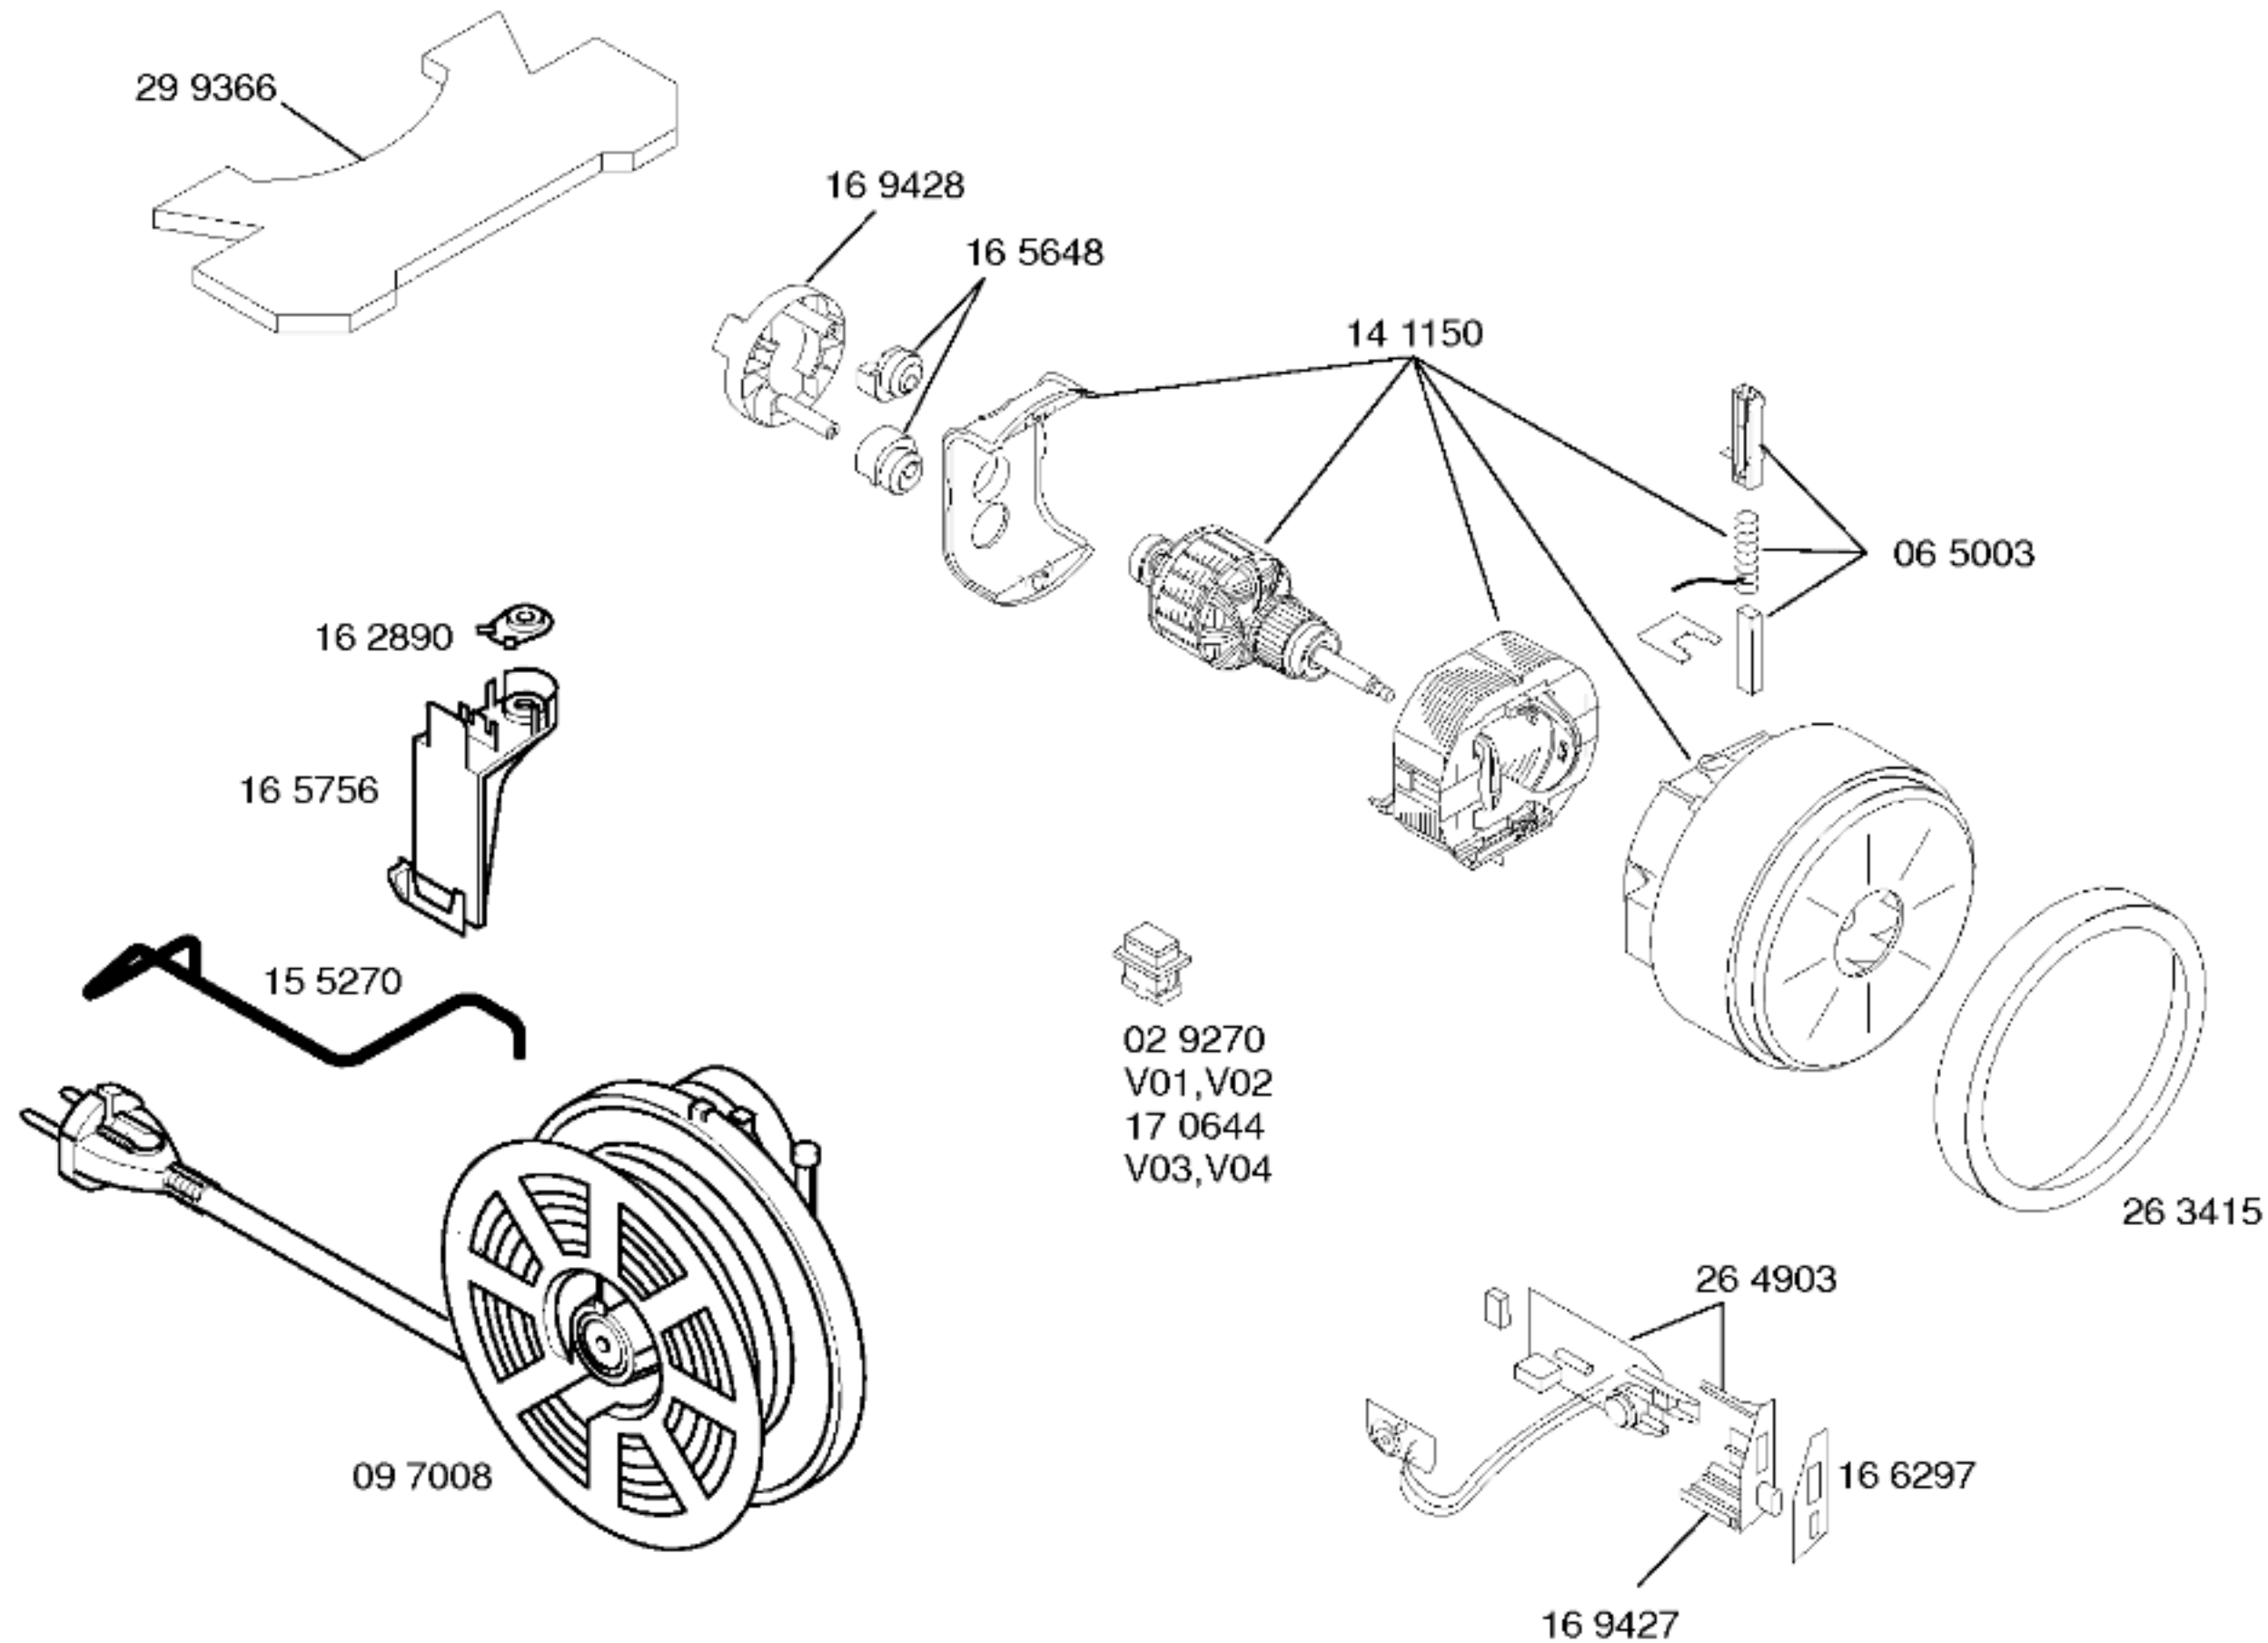

Gebrauchsanweisung
 51 8228
 (de,en,fr,it,nl,es,pt,el,
 da,sv,fi,no,tr)

Zubehör:

Fugendüse
 37 cm
 48 0788

Mat. – Nr. – Konstante
3740

46 0094
schwarz
kompl.Ident - Nummern - Konstante
3740