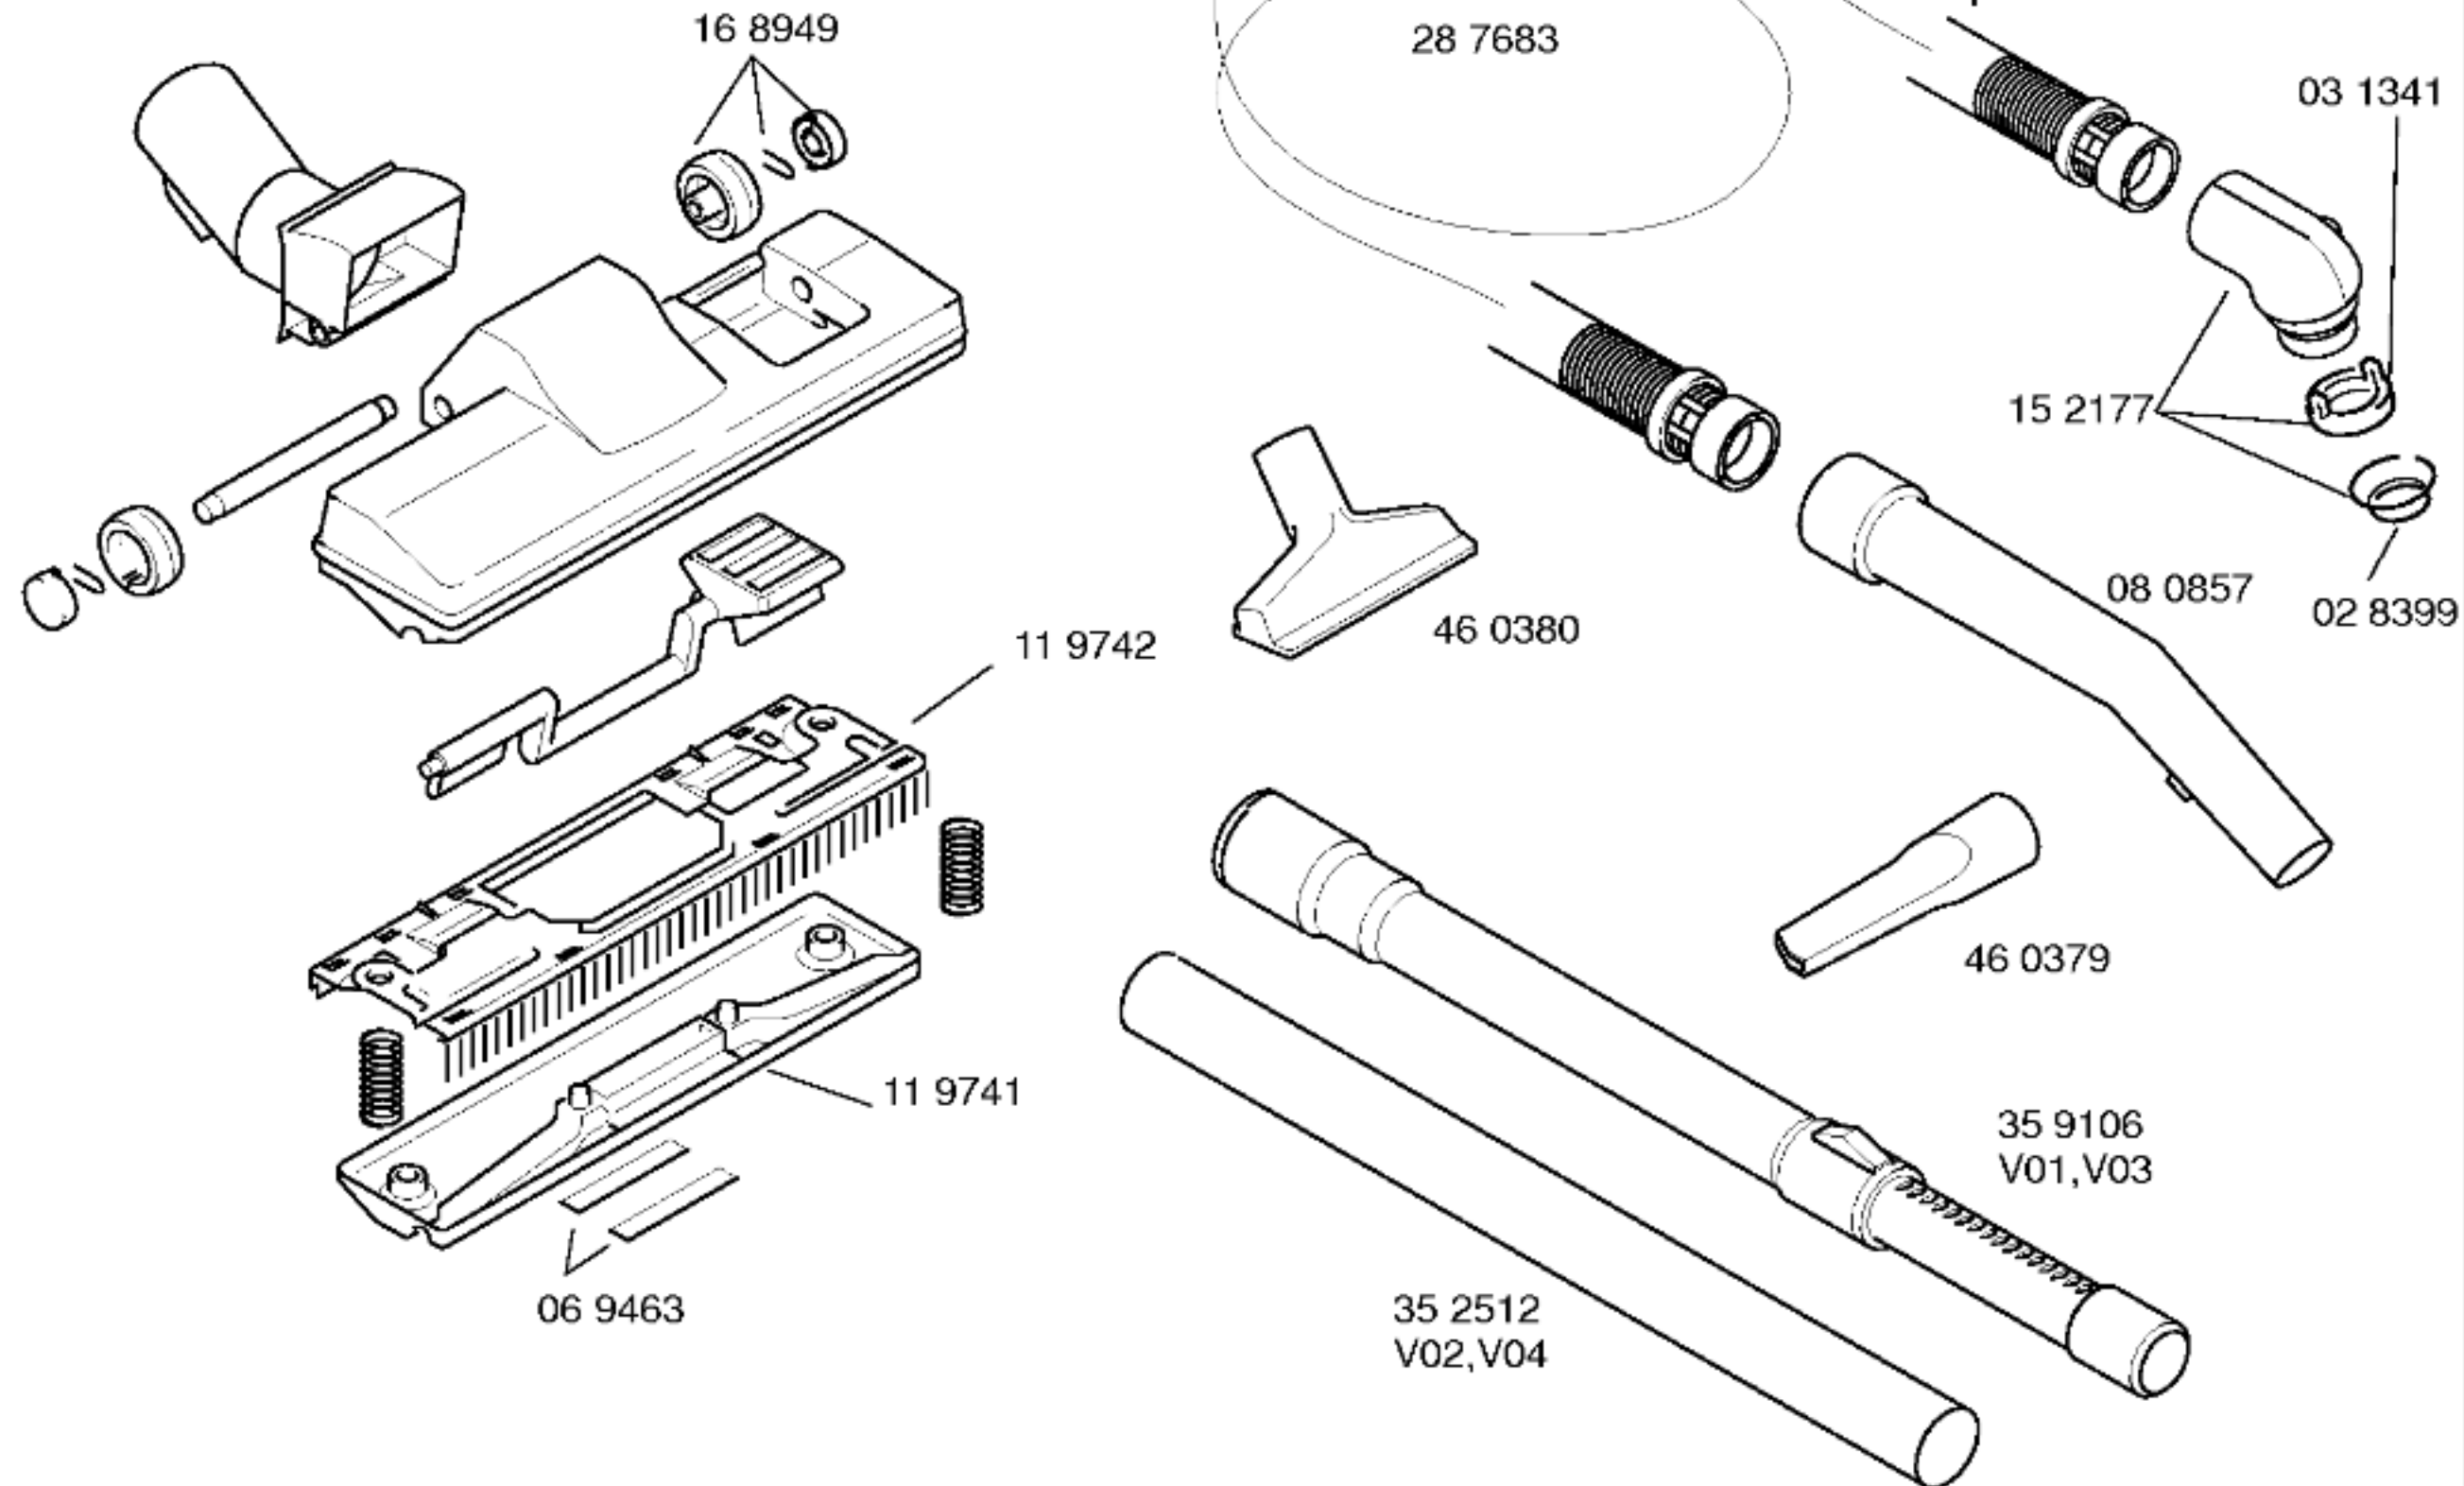

Gebrauchsanweisung
 51 8228
 (de,en,fr,it,nl,es,pt,el,
 da,sv,fi,no,tr)

Zubehör:

Fugendüse
 37 cm
 48 0788

Mat. – Nr. – Konstante
3740

46 0094
schwarz
kompl.Ident - Nummern - Konstante
3740