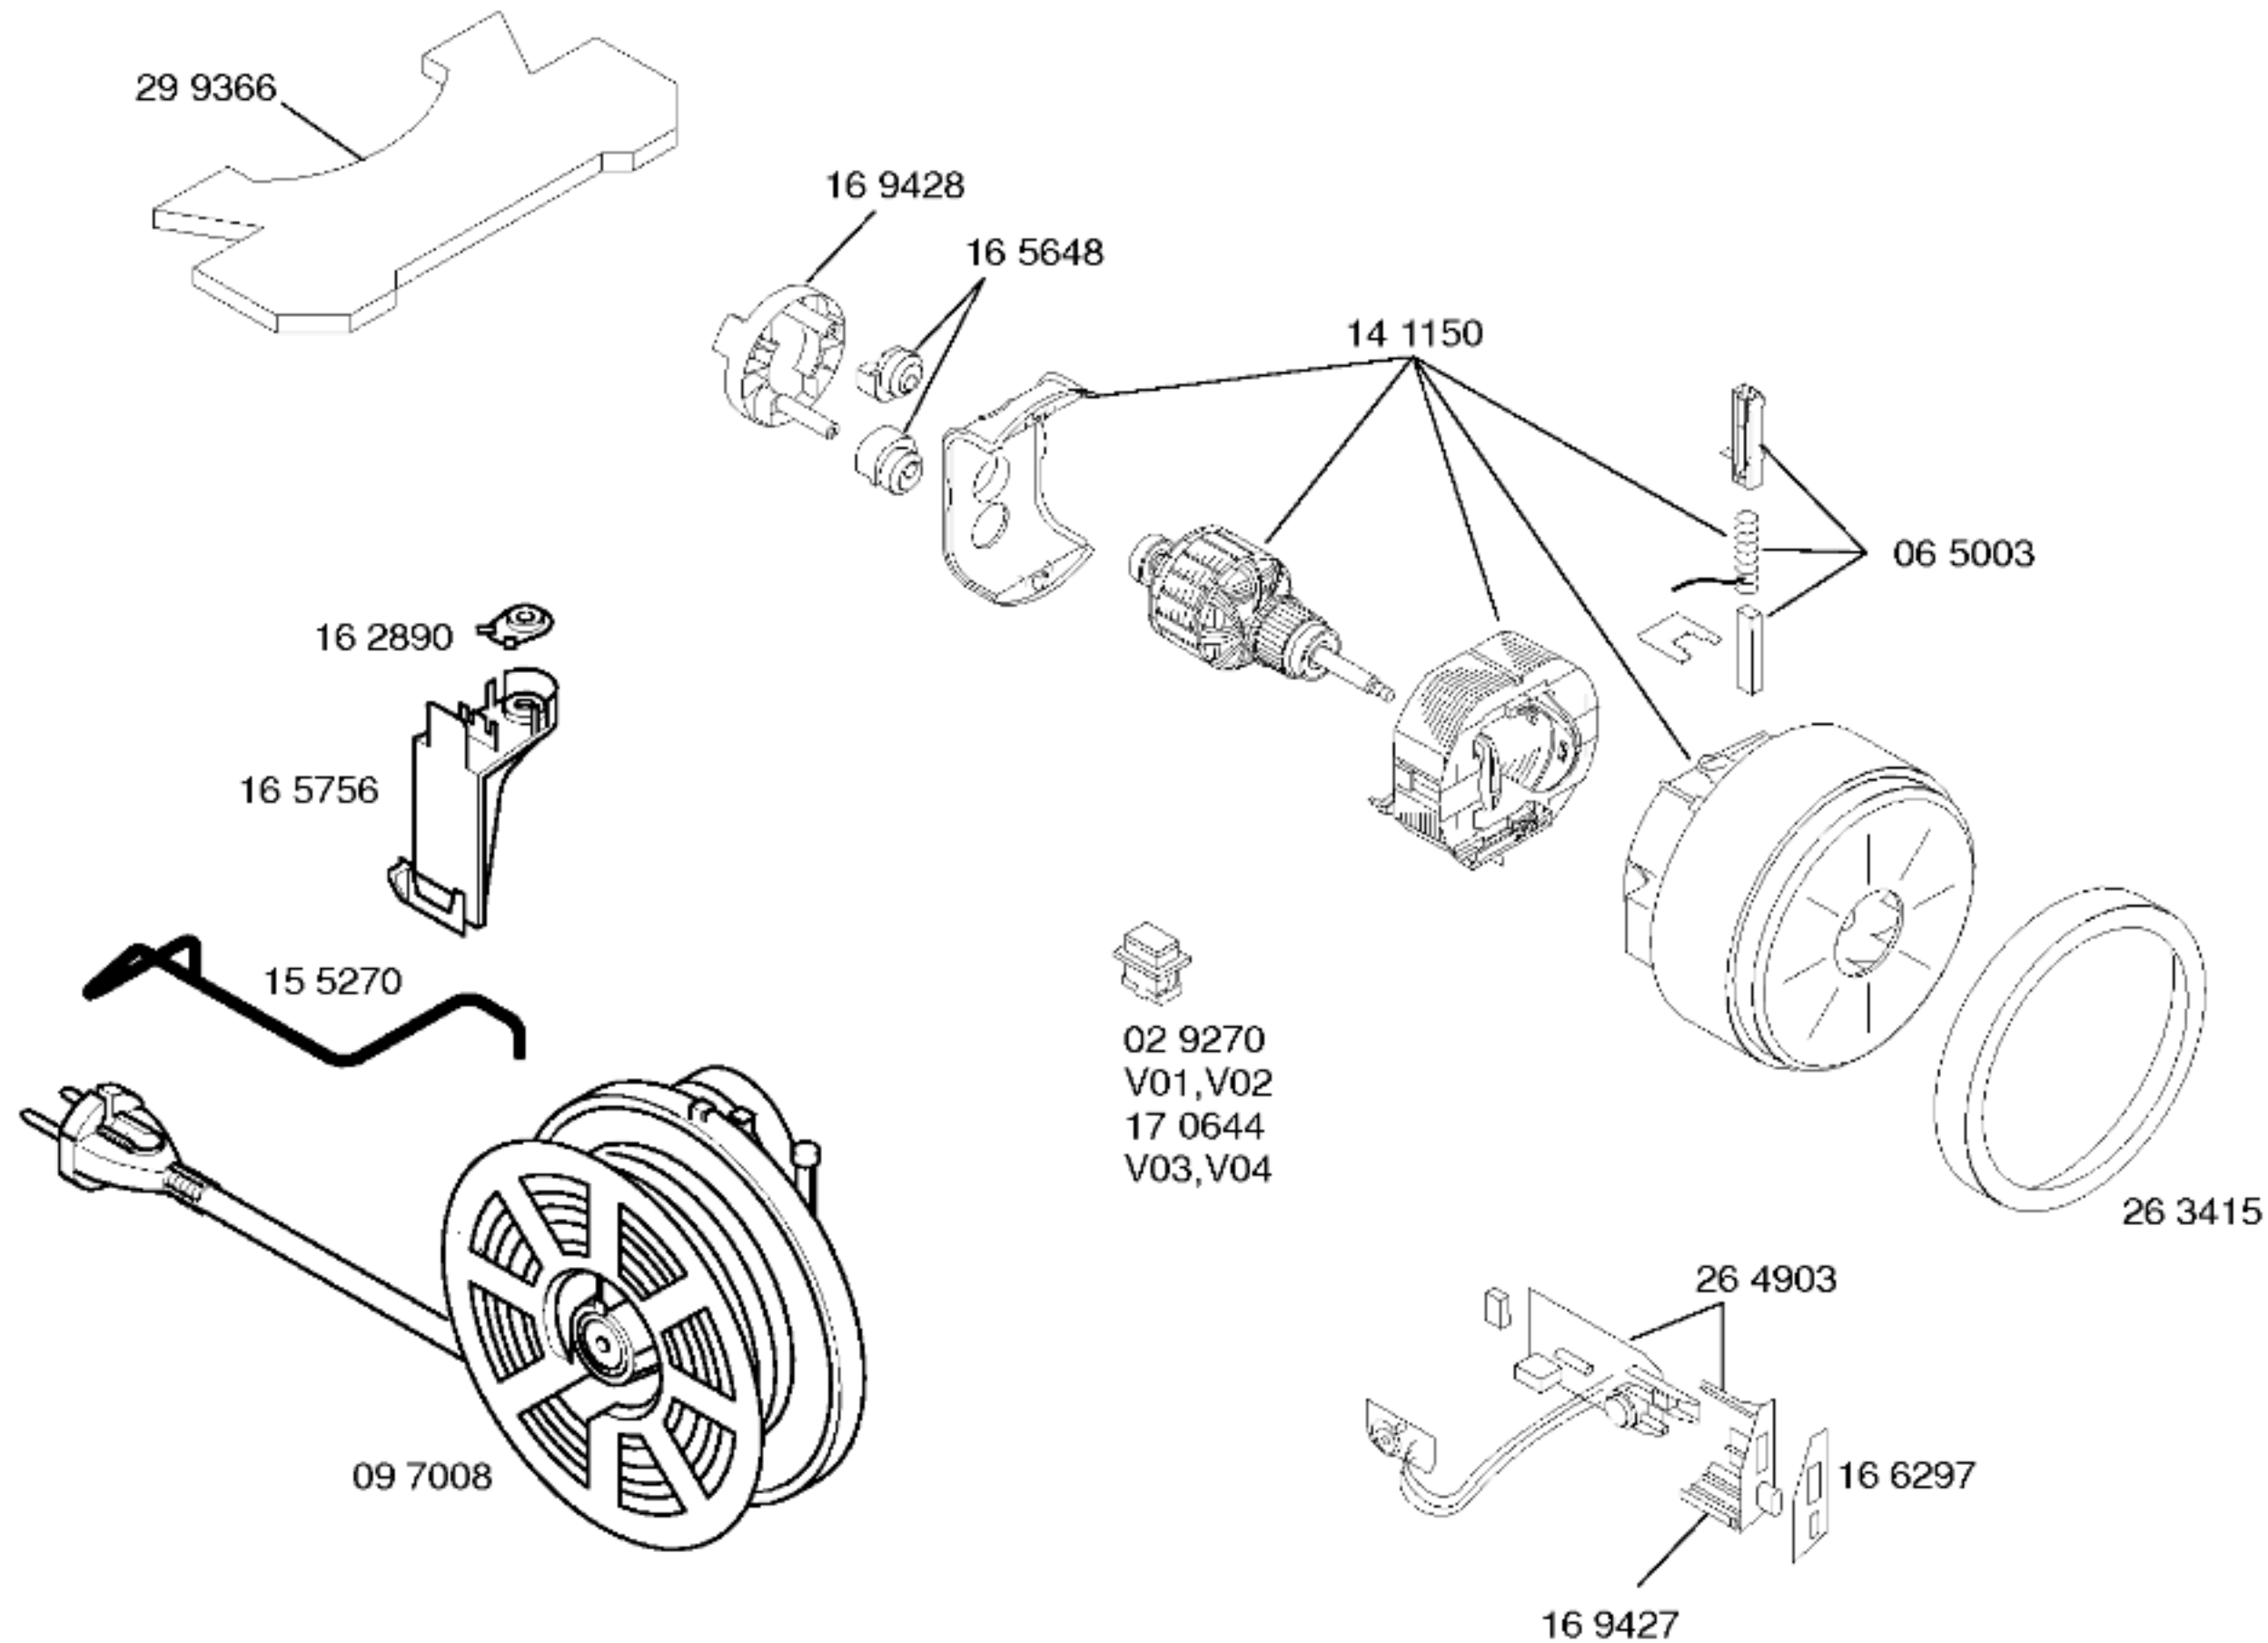

Gebrauchsanweisung
 51 8228
 (de,en,fr,it,nl,es,pt,el,
 da,sv,fi,no,tr)

Zubehör:

Fugendüse
 37 cm
 48 0788

Mat. – Nr. – Konstante
3740

46 0094
schwarz
kompl.

Ident - Nummern - Konstante
3740