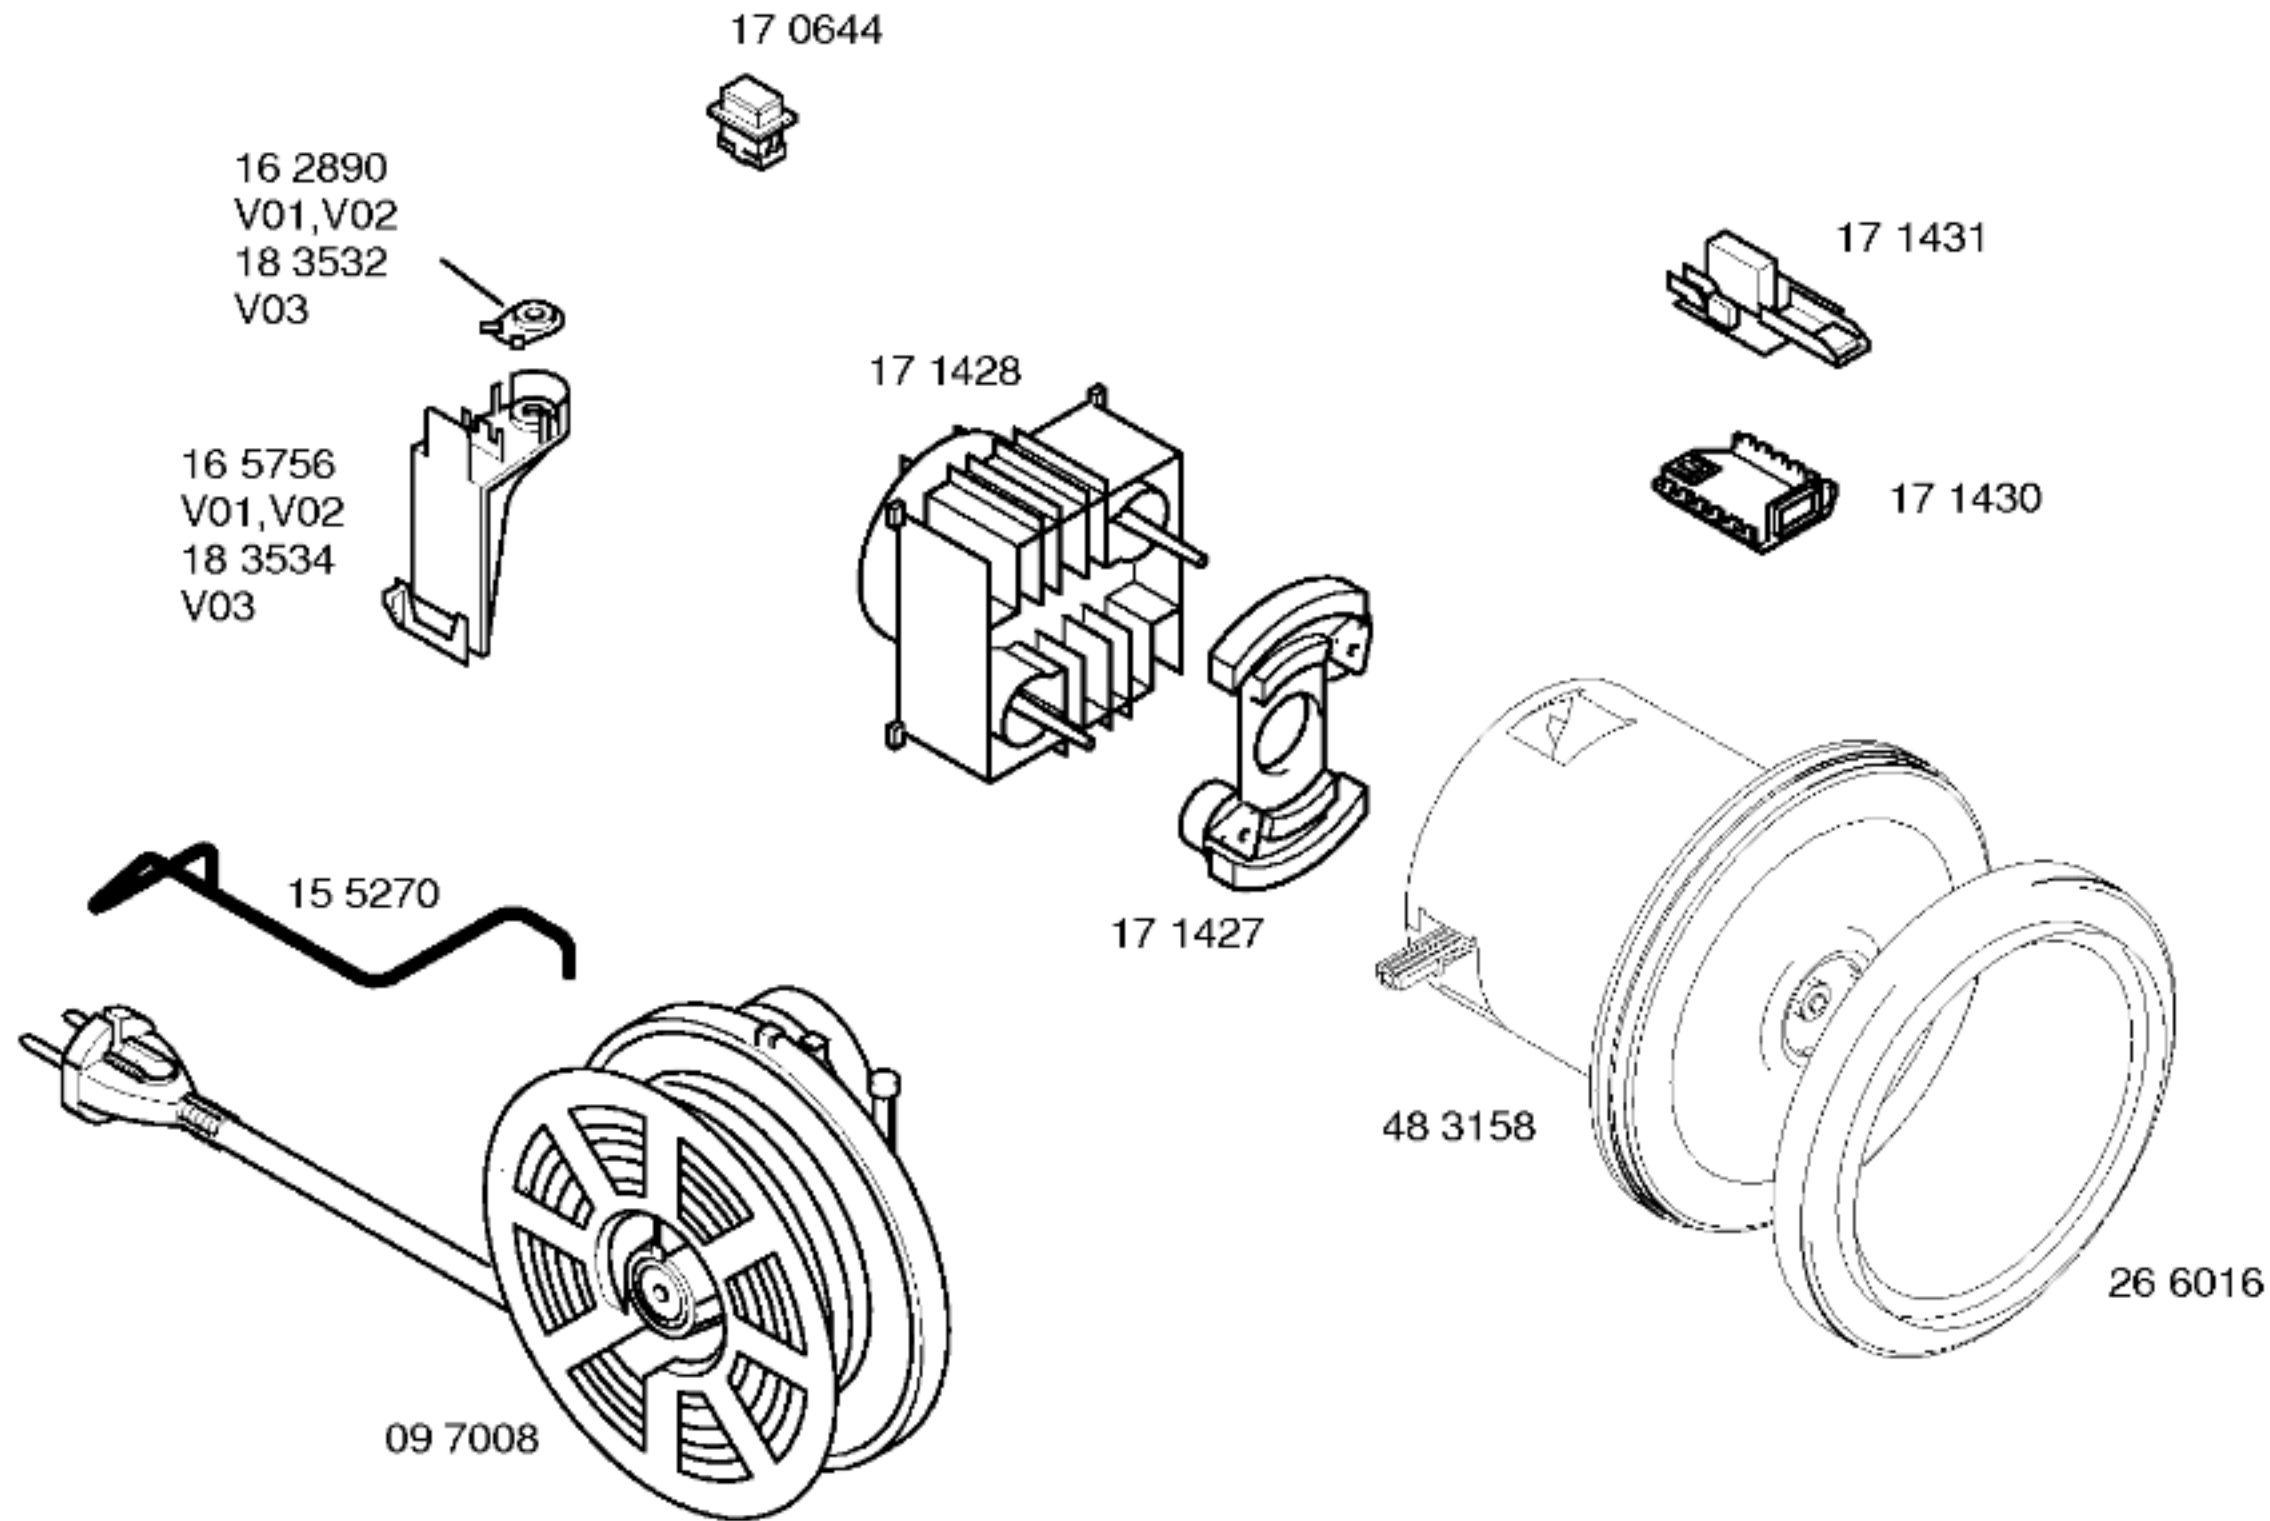

Mat. - Nr. - Konstante
 3740

Gebrauchsanweisung
 51 8228
 (de, en, fr, it, nl, es, pt, el,
 da, sv, fi, no, tr)

Zubehör:

Accu-Bürste
 BBZ37AB/01

Turbo-Bürste f. Boden
 BBZ28TB

Turbo-Bürste f. Polster
 BBZ42TB

Hartbodendüse
 BBZ20HD

Fugendüse
 37 cm
 48 0788

Mat. - Nr. - Konstante
3740

46 0094
schwarz
kompl.

Ident - Nummern - Konstante
3740