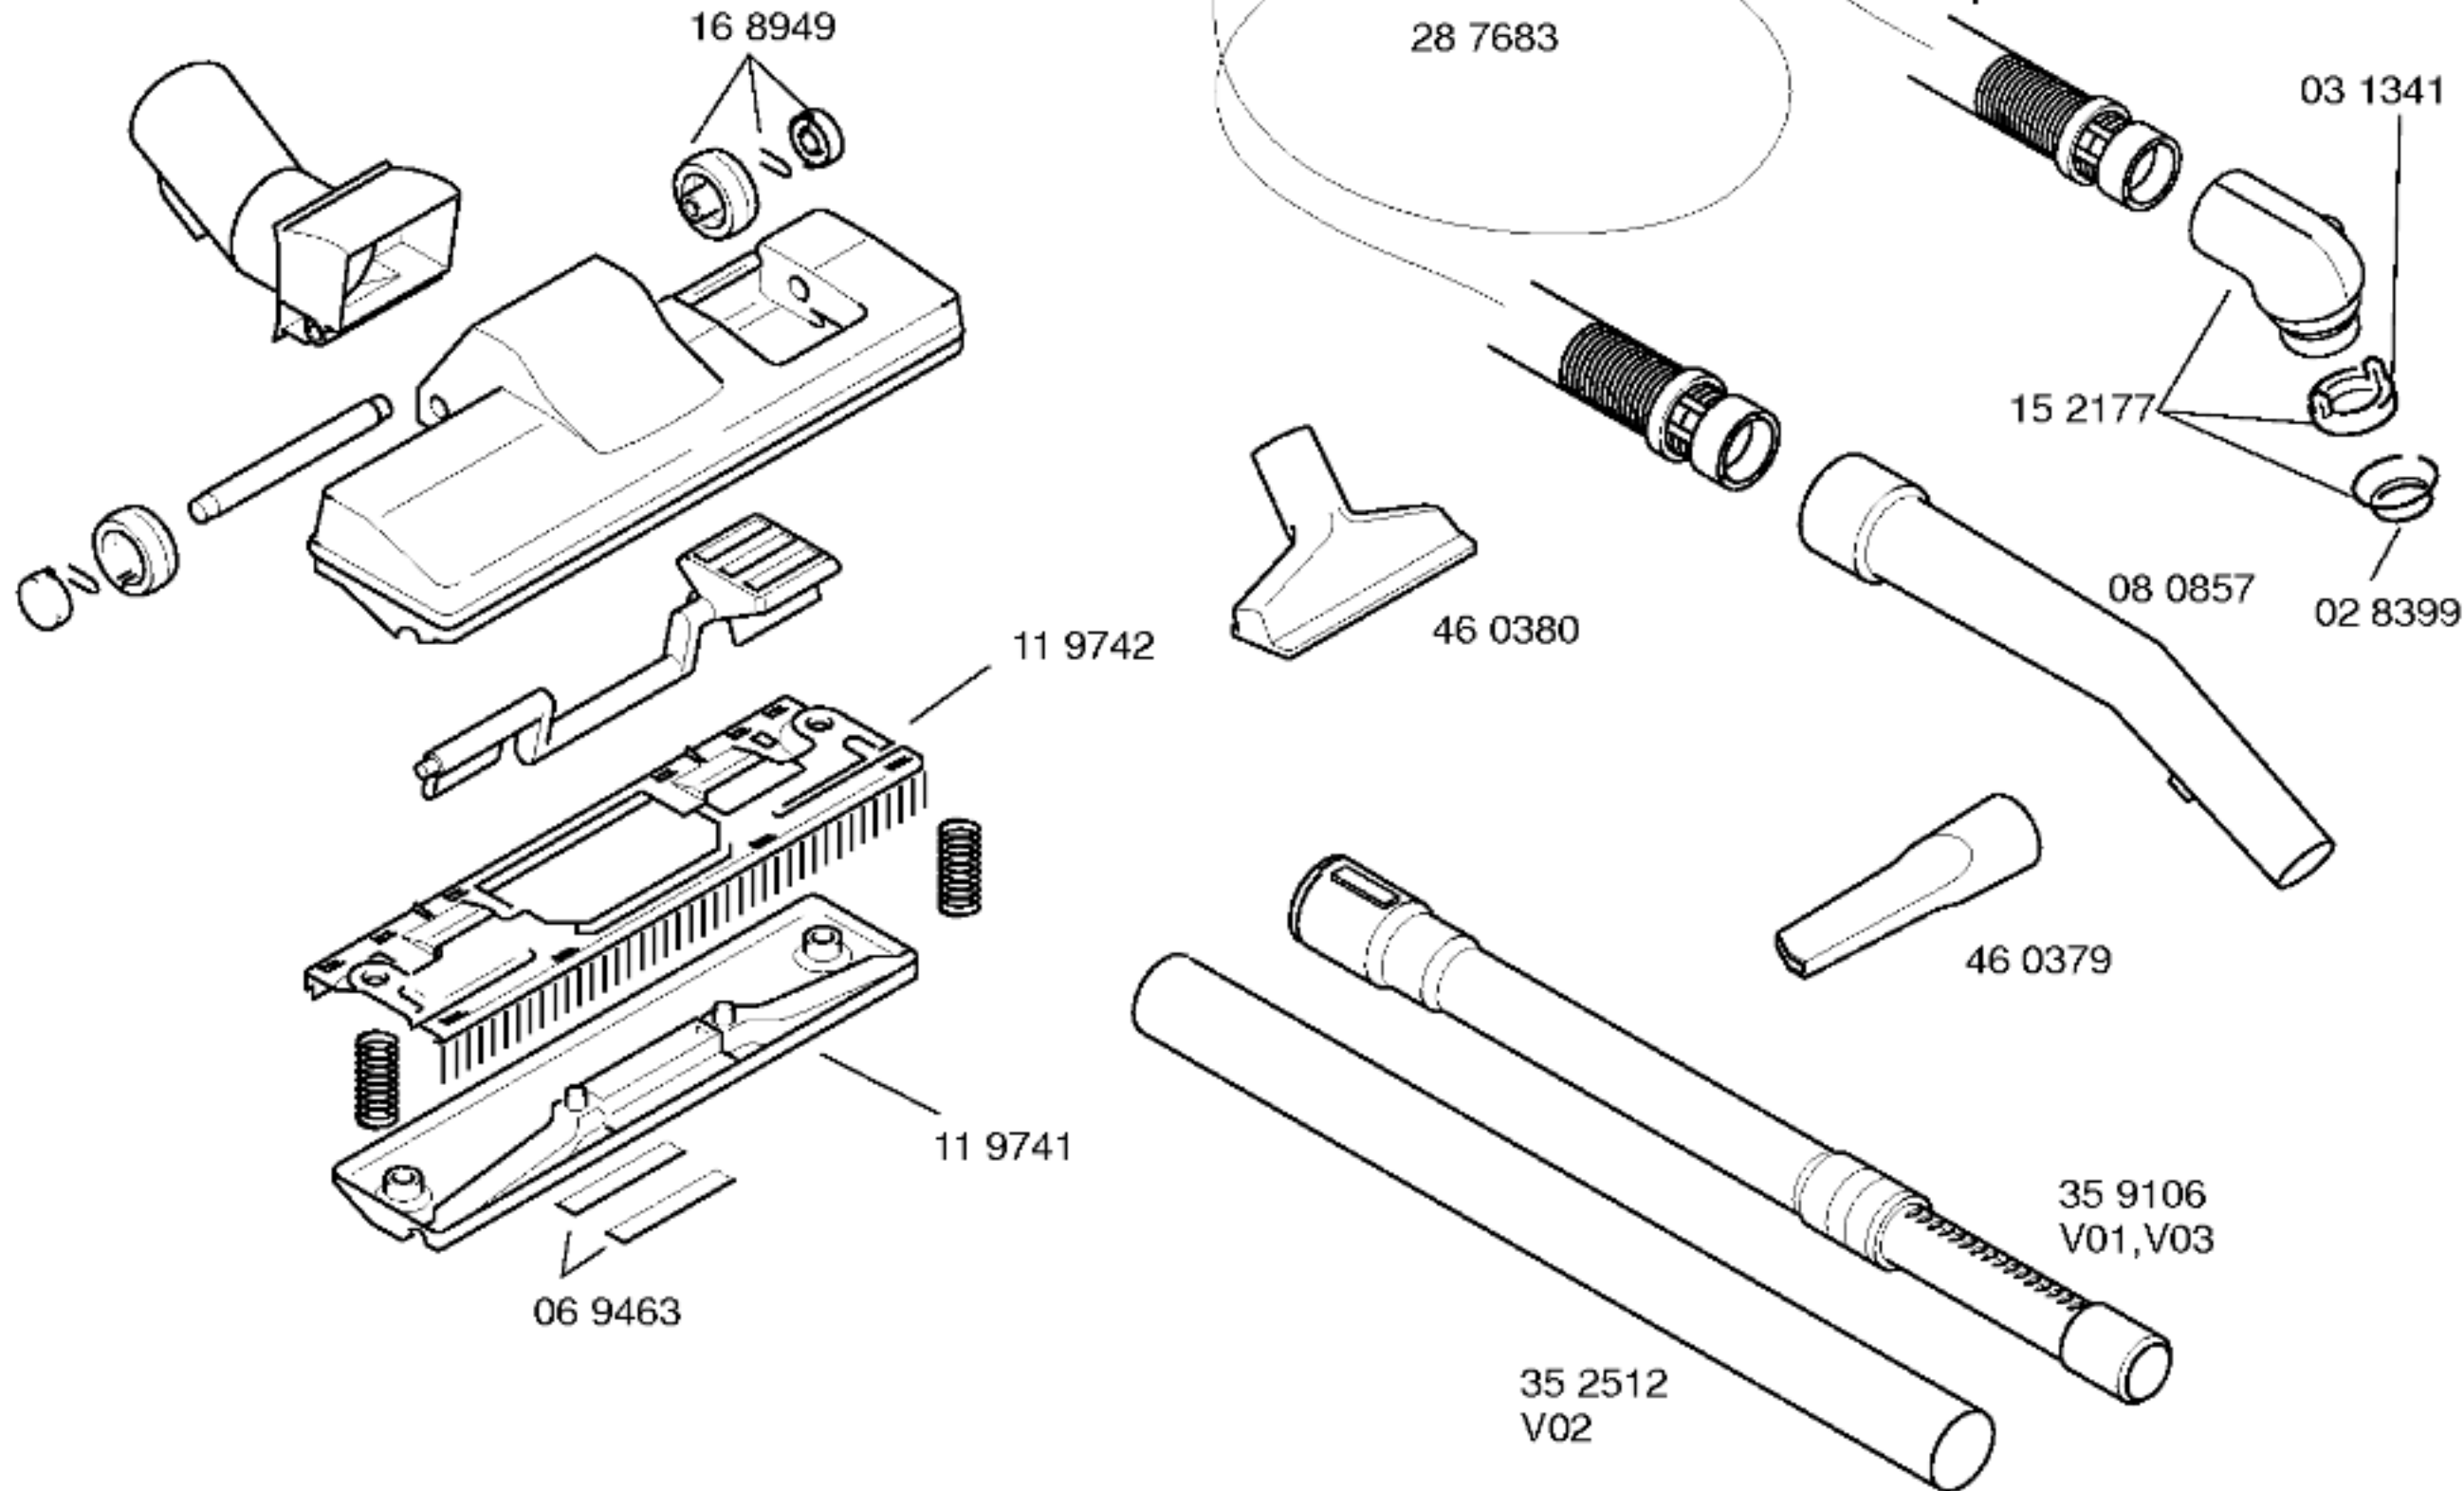

Mat. - Nr. - Konstante
 3740

Gebrauchsanweisung
 51 8228
 (de, en, fr, it, nl, es, pt, el,
 da, sv, fi, no, tr)

Zubehör:

Accu-Bürste
 BBZ37AB/01

Turbo-Bürste f. Boden
 BBZ28TB

Turbo-Bürste f. Polster
 BBZ42TB

Hartbodendüse
 BBZ20HD

Fugendüse
 37 cm
 48 0788

Mat. - Nr. - Konstante
3740

46 0094
schwarz
kompl.

Ident - Nummern - Konstante
3740