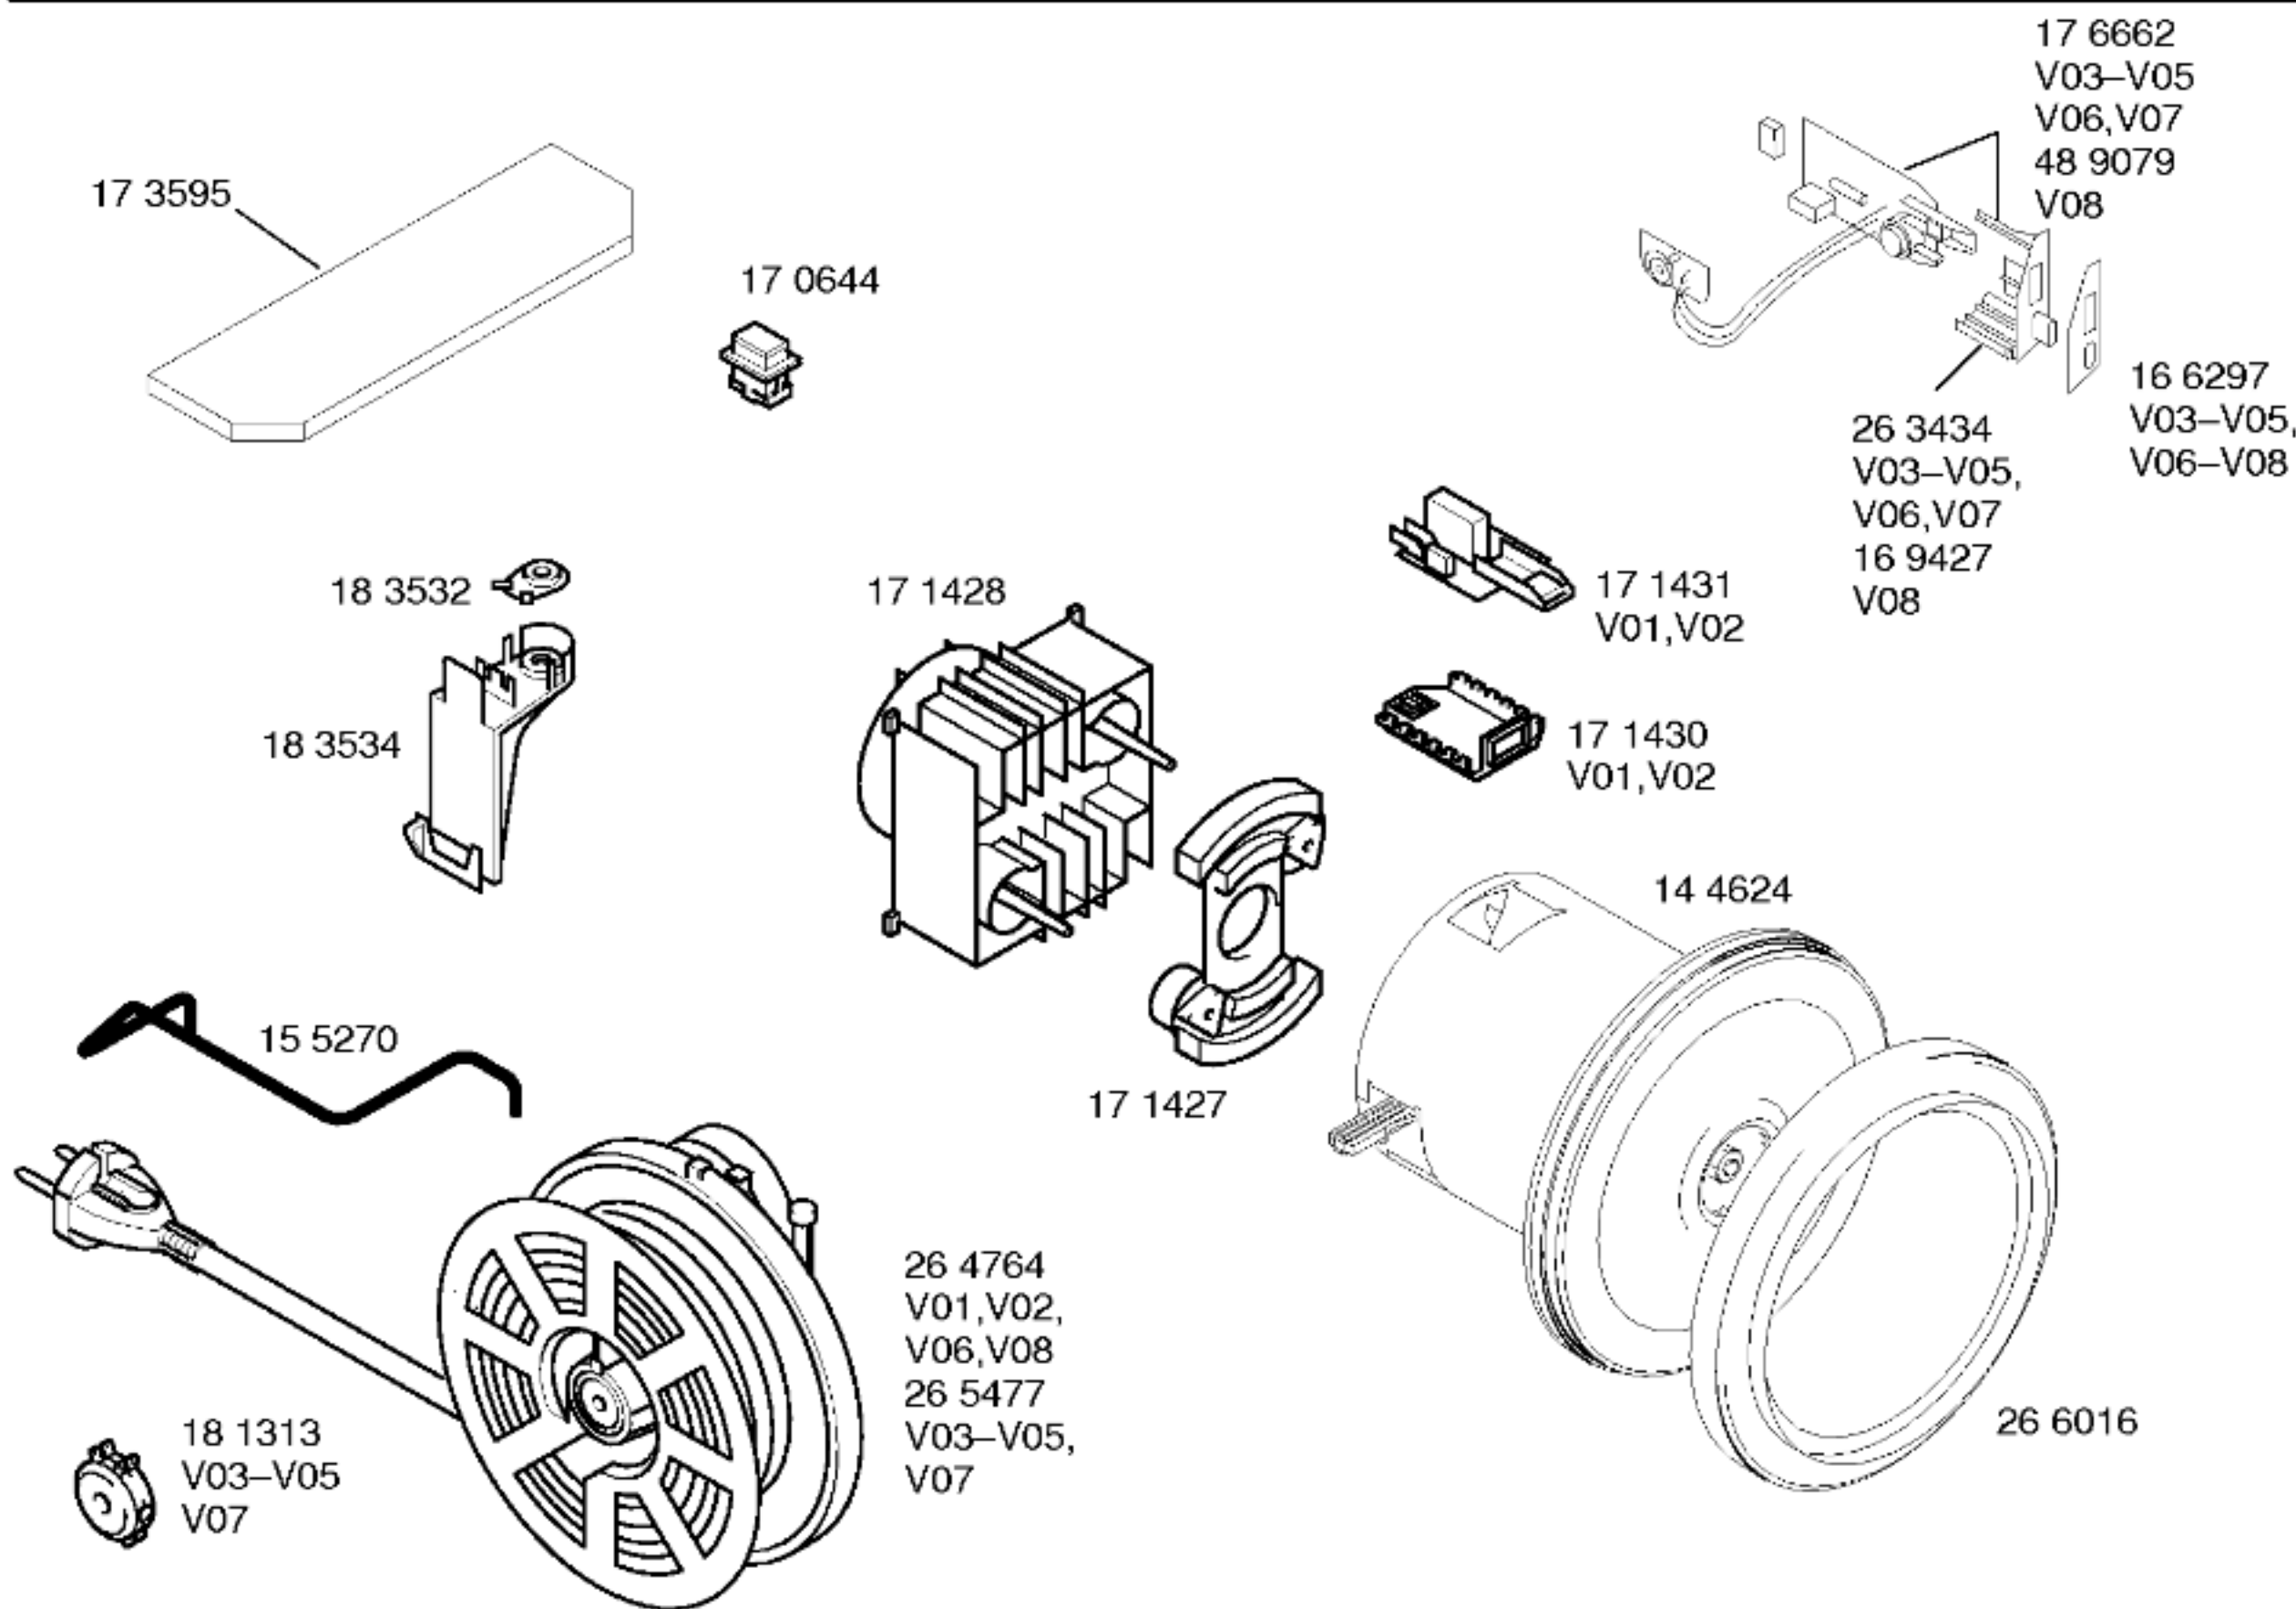

BBS6312/04 – V01, schwarz
 BBS6312/06 – V02, schwarz
 BBS6318GB/04 – V03, schwarz
 BBS6318GB/06 – V04, schwarz

BBS6318GB/05 – V05, schwarz
 BBS6312/07 – V06, schwarz
 BBS6318GB/07 – V07, schwarz
 BBS6312/09 – V08, schwarz

Mat. – Nr. – Konstante
 3740
 Gebrauchsanweisung
 58 0629
 (de, en, fr, it, nl, es, pt, el,
 da, sv, fi, no, tr)
 52 4170

Zubehör:
 Accu-Bürste
 BBZ37AB/01
 Turbo-Bürste
 BBZ28TB

BBS6312/04 – V01, schwarz
 BBS6312/06 – V02, schwarz
 BBS6318GB/04 – V03, schwarz
 BBS6318GB/06 – V04, schwarz

BBS6318GB/05 – V05, schwarz
 BBS6312/07 – V06, schwarz
 BBS6318GB/07 – V07, schwarz
 BBS6312/09 – V08, schwarz

Mat. – Nr. – Konstante
 3740

BBS6312/04 – V01, schwarz
BBS6312/06 – V02, schwarz
BBS6318GB/04 – V03, schwarz
BBS6318GB/06 – V04, schwarz

BBS6318GB/05 – V05, schwarz
BBS6312/07 – V06, schwarz
BBS6318GB/07 – V07, schwarz
BBS6312/09 – V08, schwarz

Mat. – Nr. – Konstante
3740