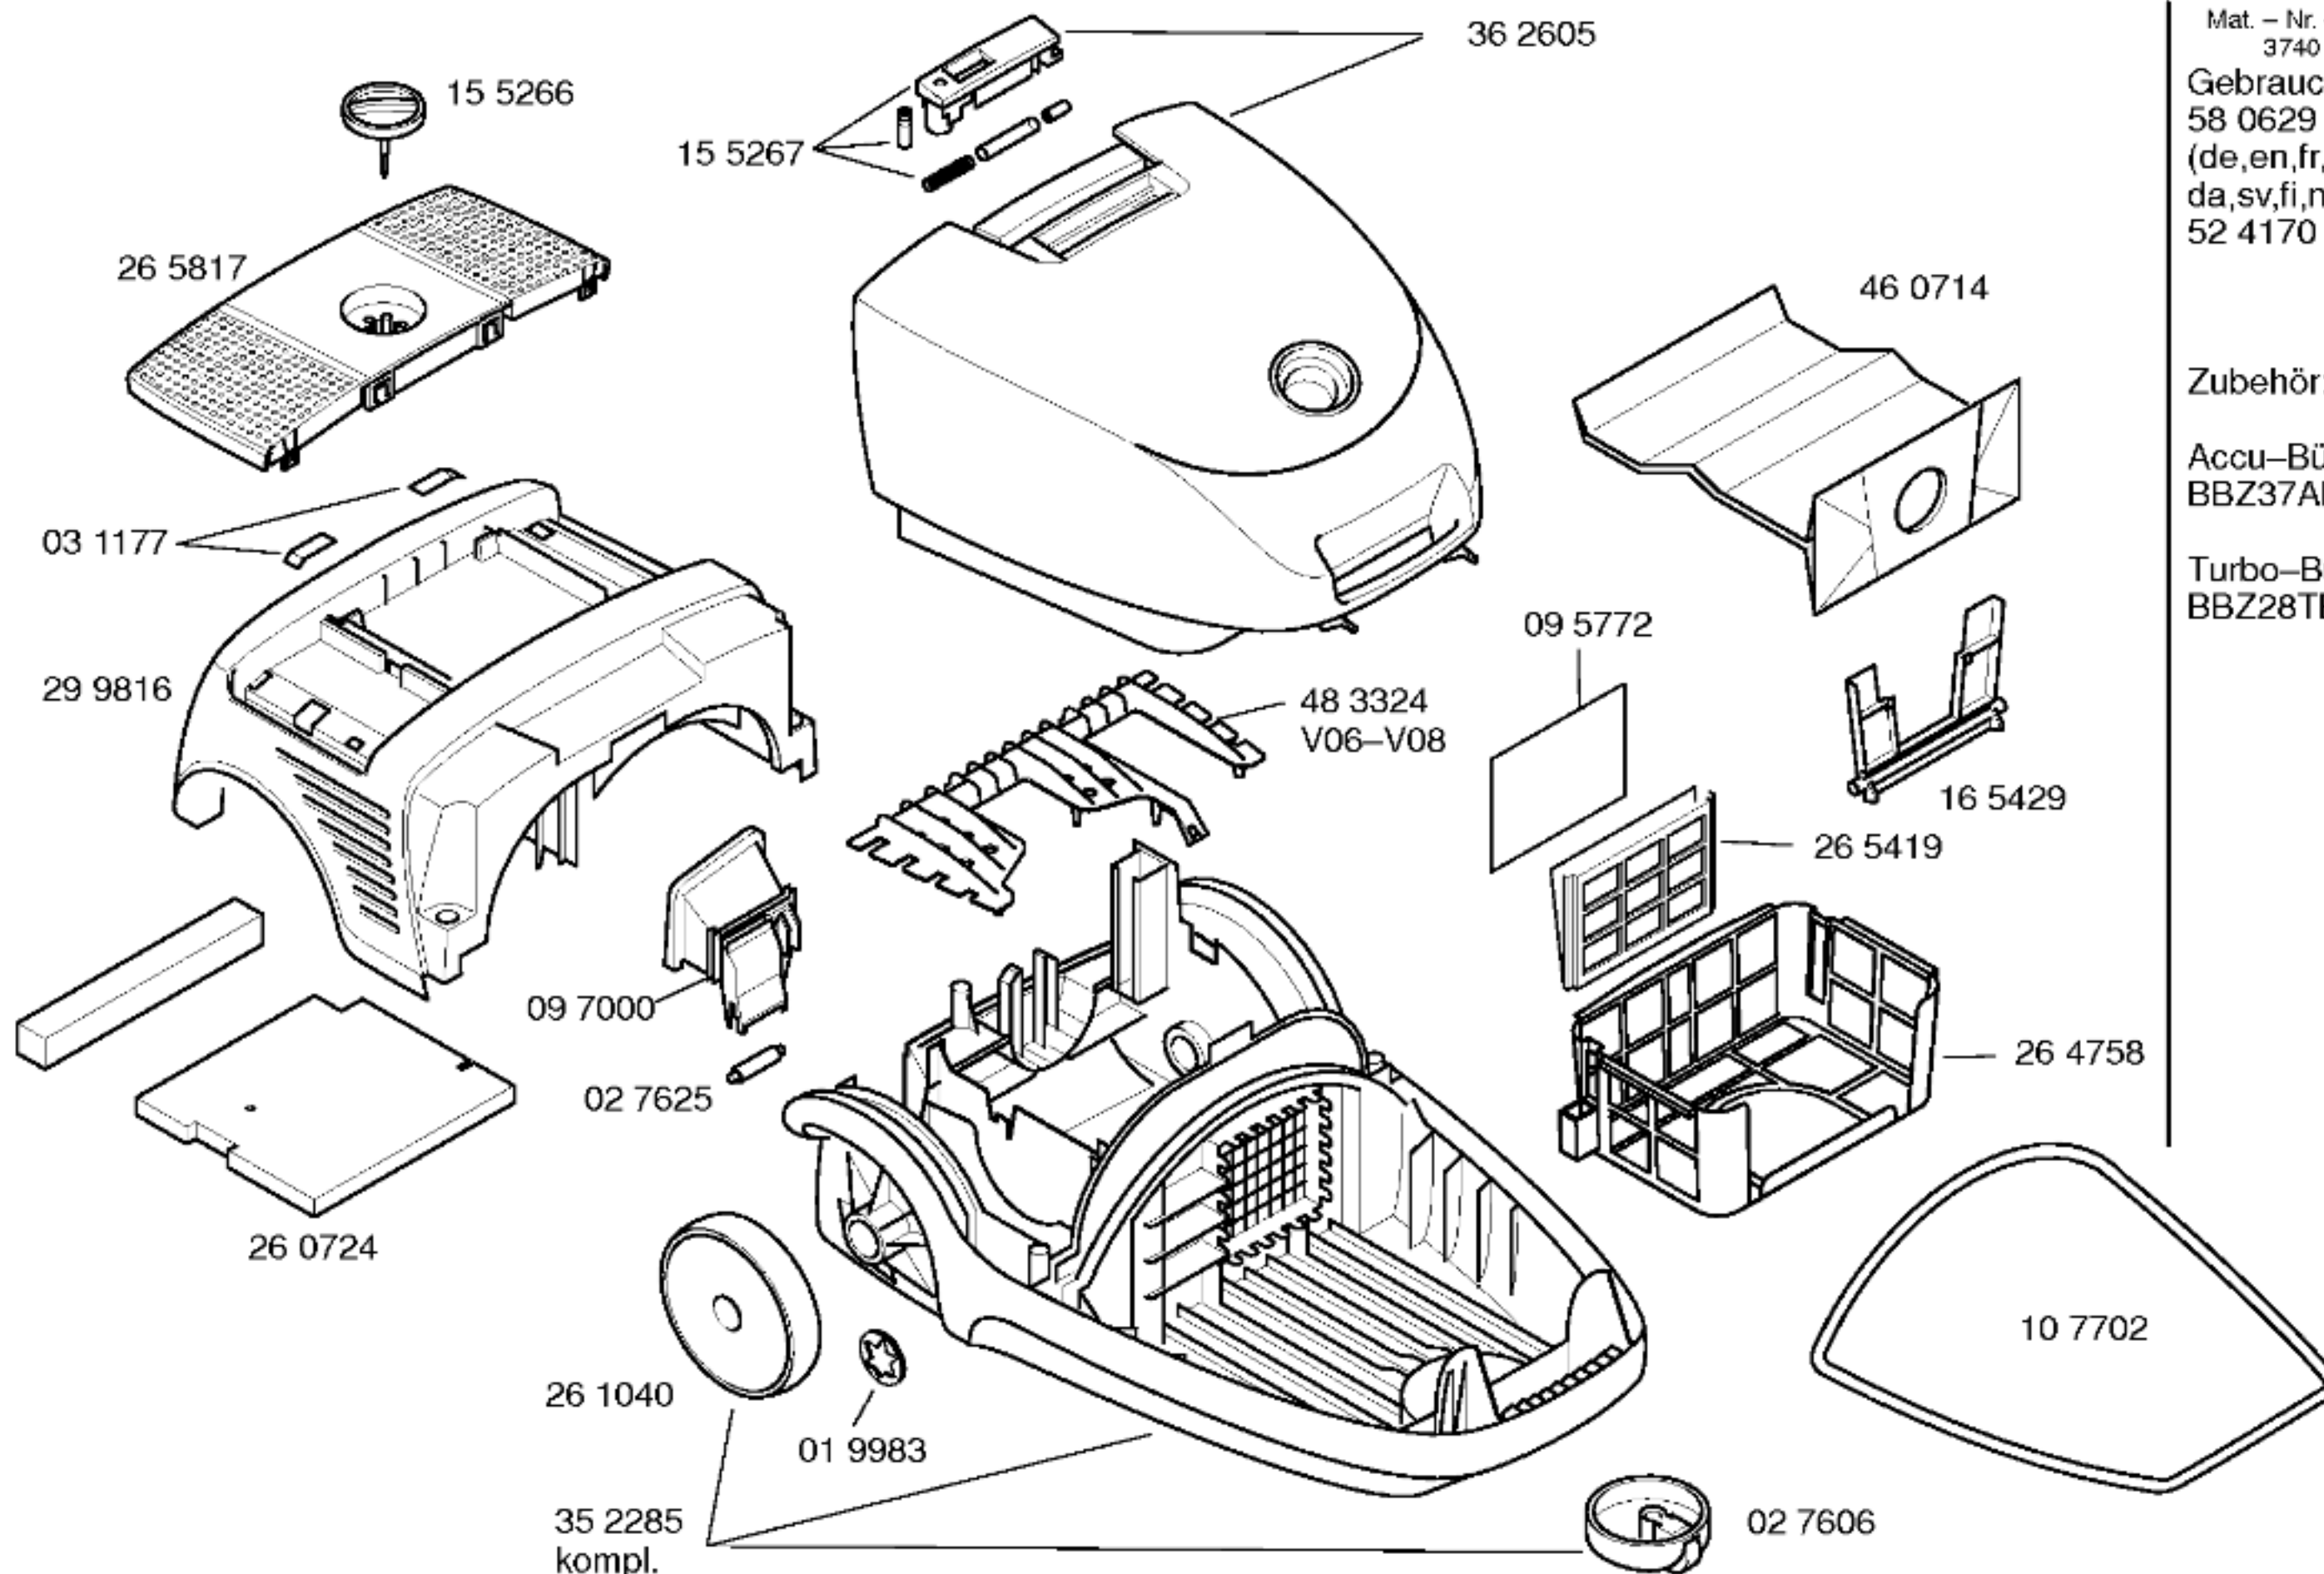

BBS6312/04 – V01, schwarz
 BBS6312/06 – V02, schwarz
 BBS6318GB/04 – V03, schwarz
 BBS6318GB/06 – V04, schwarz

BBS6318GB/05 – V05, schwarz
 BBS6312/07 – V06, schwarz
 BBS6318GB/07 – V07, schwarz
 BBS6312/09 – V08, schwarz

Mat. – Nr. – Konstante
 3740
 Gebrauchsanweisung
 58 0629
 (de, en, fr, it, nl, es, pt, el,
 da, sv, fi, no, tr)
 52 4170

Zubehör:
 Accu-Bürste
 BBZ37AB/01
 Turbo-Bürste
 BBZ28TB

BBS6312/04 – V01, schwarz
 BBS6312/06 – V02, schwarz
 BBS6318GB/04 – V03, schwarz
 BBS6318GB/06 – V04, schwarz

BBS6318GB/05 – V05, schwarz
 BBS6312/07 – V06, schwarz
 BBS6318GB/07 – V07, schwarz
 BBS6312/09 – V08, schwarz

Mat. – Nr. – Konstante
 3740

BBS6312/04 – V01, schwarz
BBS6312/06 – V02, schwarz
BBS6318GB/04 – V03, schwarz
BBS6318GB/06 – V04, schwarz