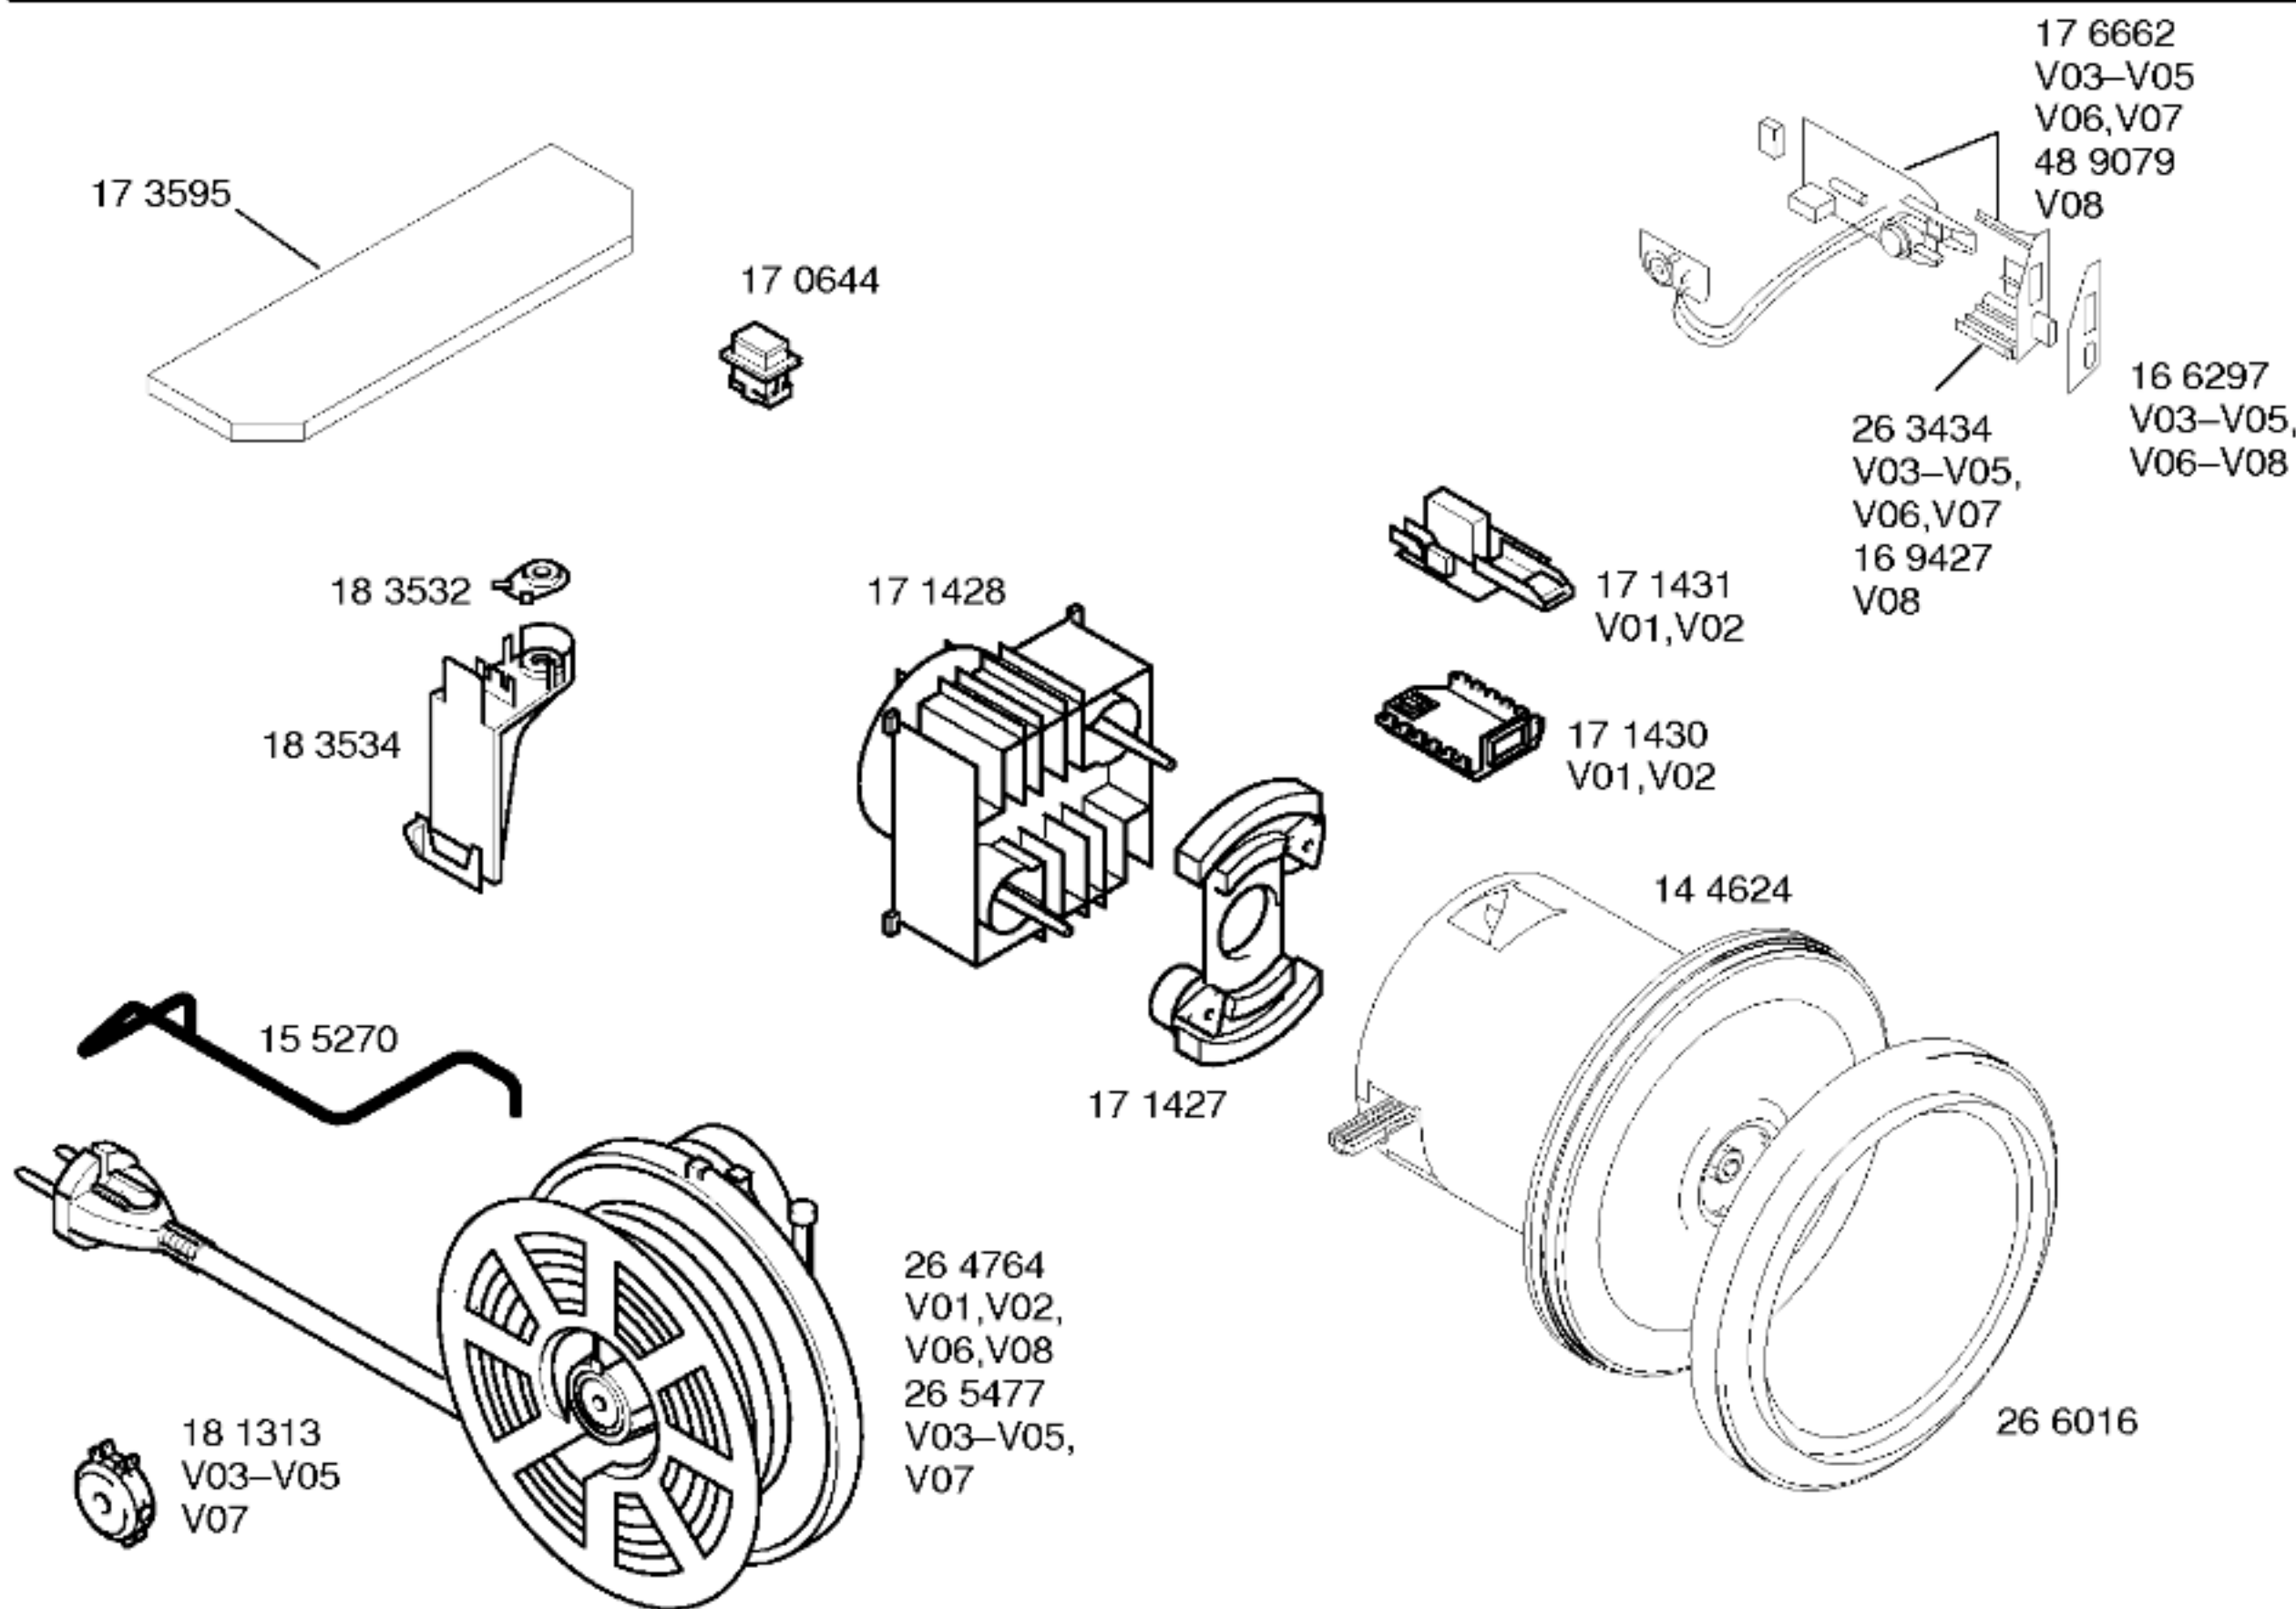

BBS6312/04 – V01, schwarz  
BBS6312/06 – V02, schwarz  
BBS6318GB/04 – V03, schwarz  
BBS6318GB/06 – V04, schwarz

BBS6318GB/05 – V05, schwarz  
BBS6312/07 – V06, schwarz  
BBS6318GB/07 – V07, schwarz  
BBS6312/09 – V08, schwarz

Mat. – Nr. – Konstante  
3740 . . . . .

Gebrauchsanweisung  
58 0629  
(de, en, fr, it, nl, es, pt, el,  
da, sv, fi, no, tr)  
52 4170

Zubehör:

Accu-Bürste  
BBZ37AB/01

Turbo-Bürste  
BBZ28TB

BBS6312/04 – V01, schwarz  
 BBS6312/06 – V02, schwarz  
 BBS6318GB/04 – V03, schwarz  
 BBS6318GB/06 – V04, schwarz

BBS6318GB/05 – V05, schwarz  
 BBS6312/07 – V06, schwarz  
 BBS6318GB/07 – V07, schwarz  
 BBS6312/09 – V08, schwarz

Mat. – Nr. – Konstante  
 3740 . . . . .

BBS6312/04 – V01, schwarz  
BBS6312/06 – V02, schwarz  
BBS6318GB/04 – V03, schwarz  
BBS6318GB/06 – V04, schwarz