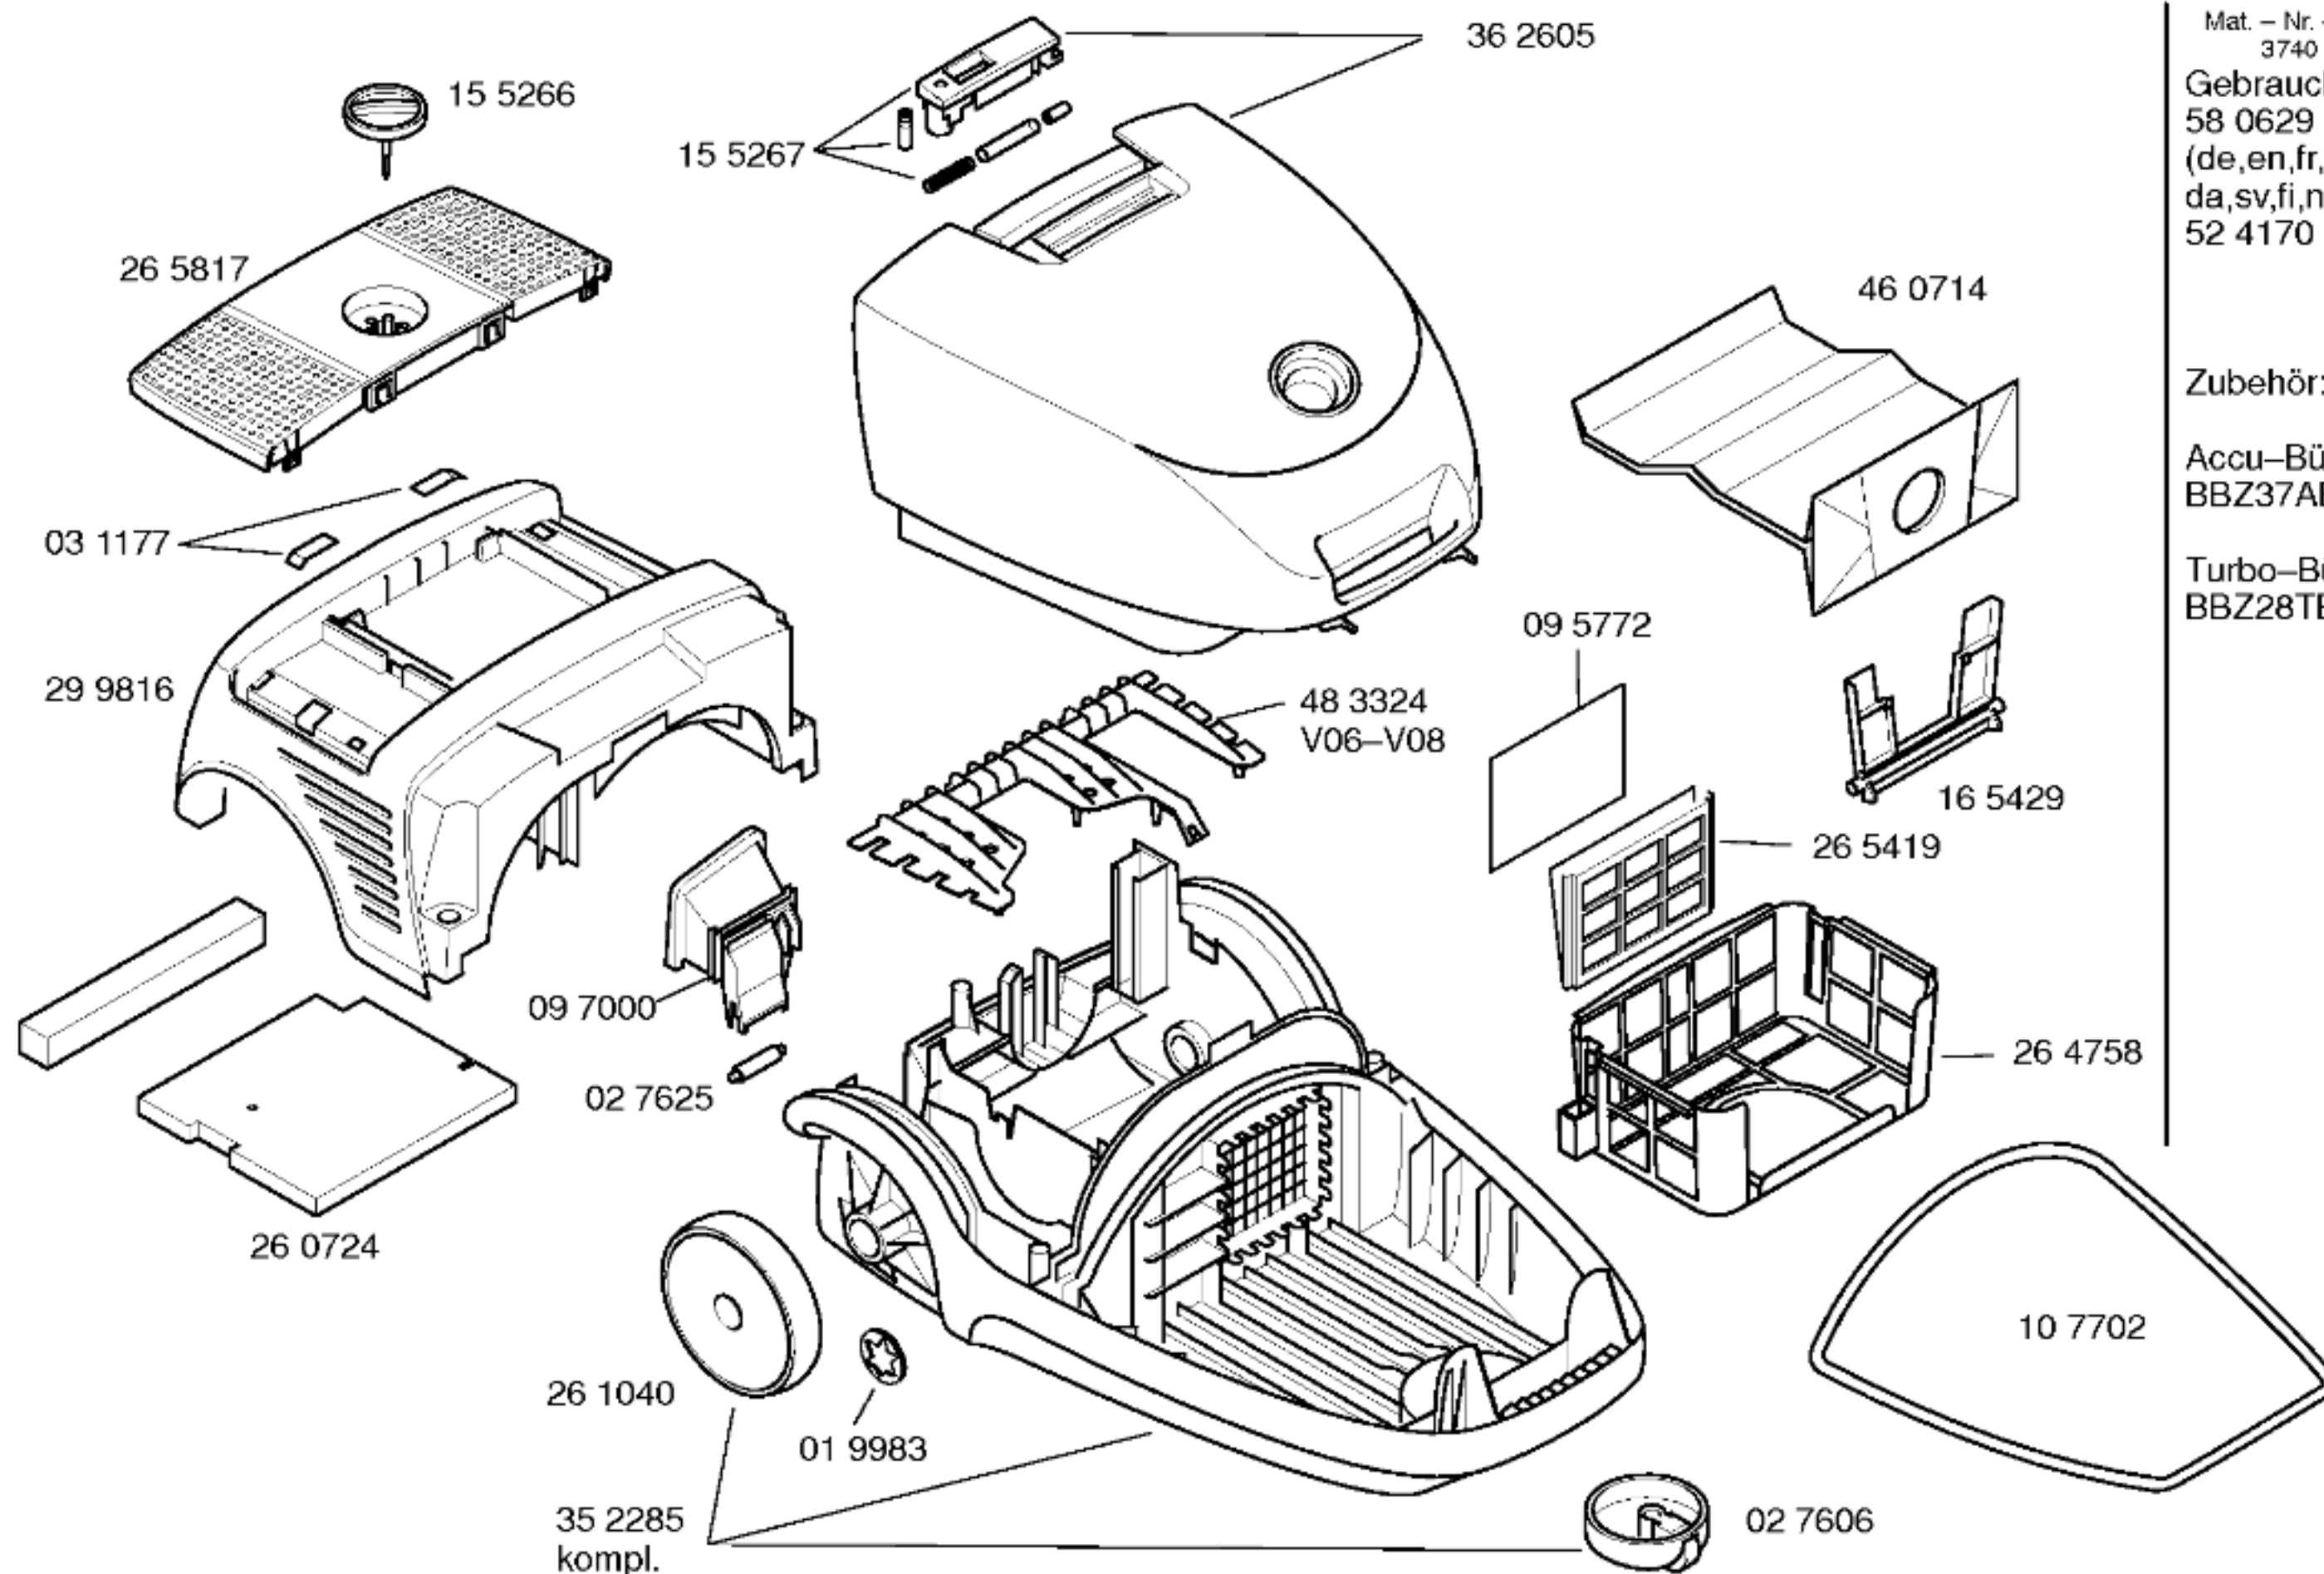

BBS6312/04 – V01, schwarz  
BBS6312/06 – V02, schwarz  
BBS6318GB/04 – V03, schwarz  
BBS6318GB/06 – V04, schwarz

BBS6318GB/05 – V05, schwarz  
BBS6312/07 – V06, schwarz  
BBS6318GB/07 – V07, schwarz  
BBS6312/09 – V08, schwarz

Mat. – Nr. – Konstante  
3740 . . . . .

Gebrauchsanweisung  
58 0629  
(de, en, fr, it, nl, es, pt, el,  
da, sv, fi, no, tr)  
52 4170

Zubehör:

Accu-Bürste  
BBZ37AB/01

Turbo-Bürste  
BBZ28TB

BBS6312/04 – V01, schwarz  
 BBS6312/06 – V02, schwarz  
 BBS6318GB/04 – V03, schwarz  
 BBS6318GB/06 – V04, schwarz

BBS6318GB/05 – V05, schwarz  
 BBS6312/07 – V06, schwarz  
 BBS6318GB/07 – V07, schwarz  
 BBS6312/09 – V08, schwarz

Mat. – Nr. – Konstante  
 3740 . . . . .

BBS6312/04 – V01, schwarz  
BBS6312/06 – V02, schwarz  
BBS6318GB/04 – V03, schwarz  
BBS6318GB/06 – V04, schwarz