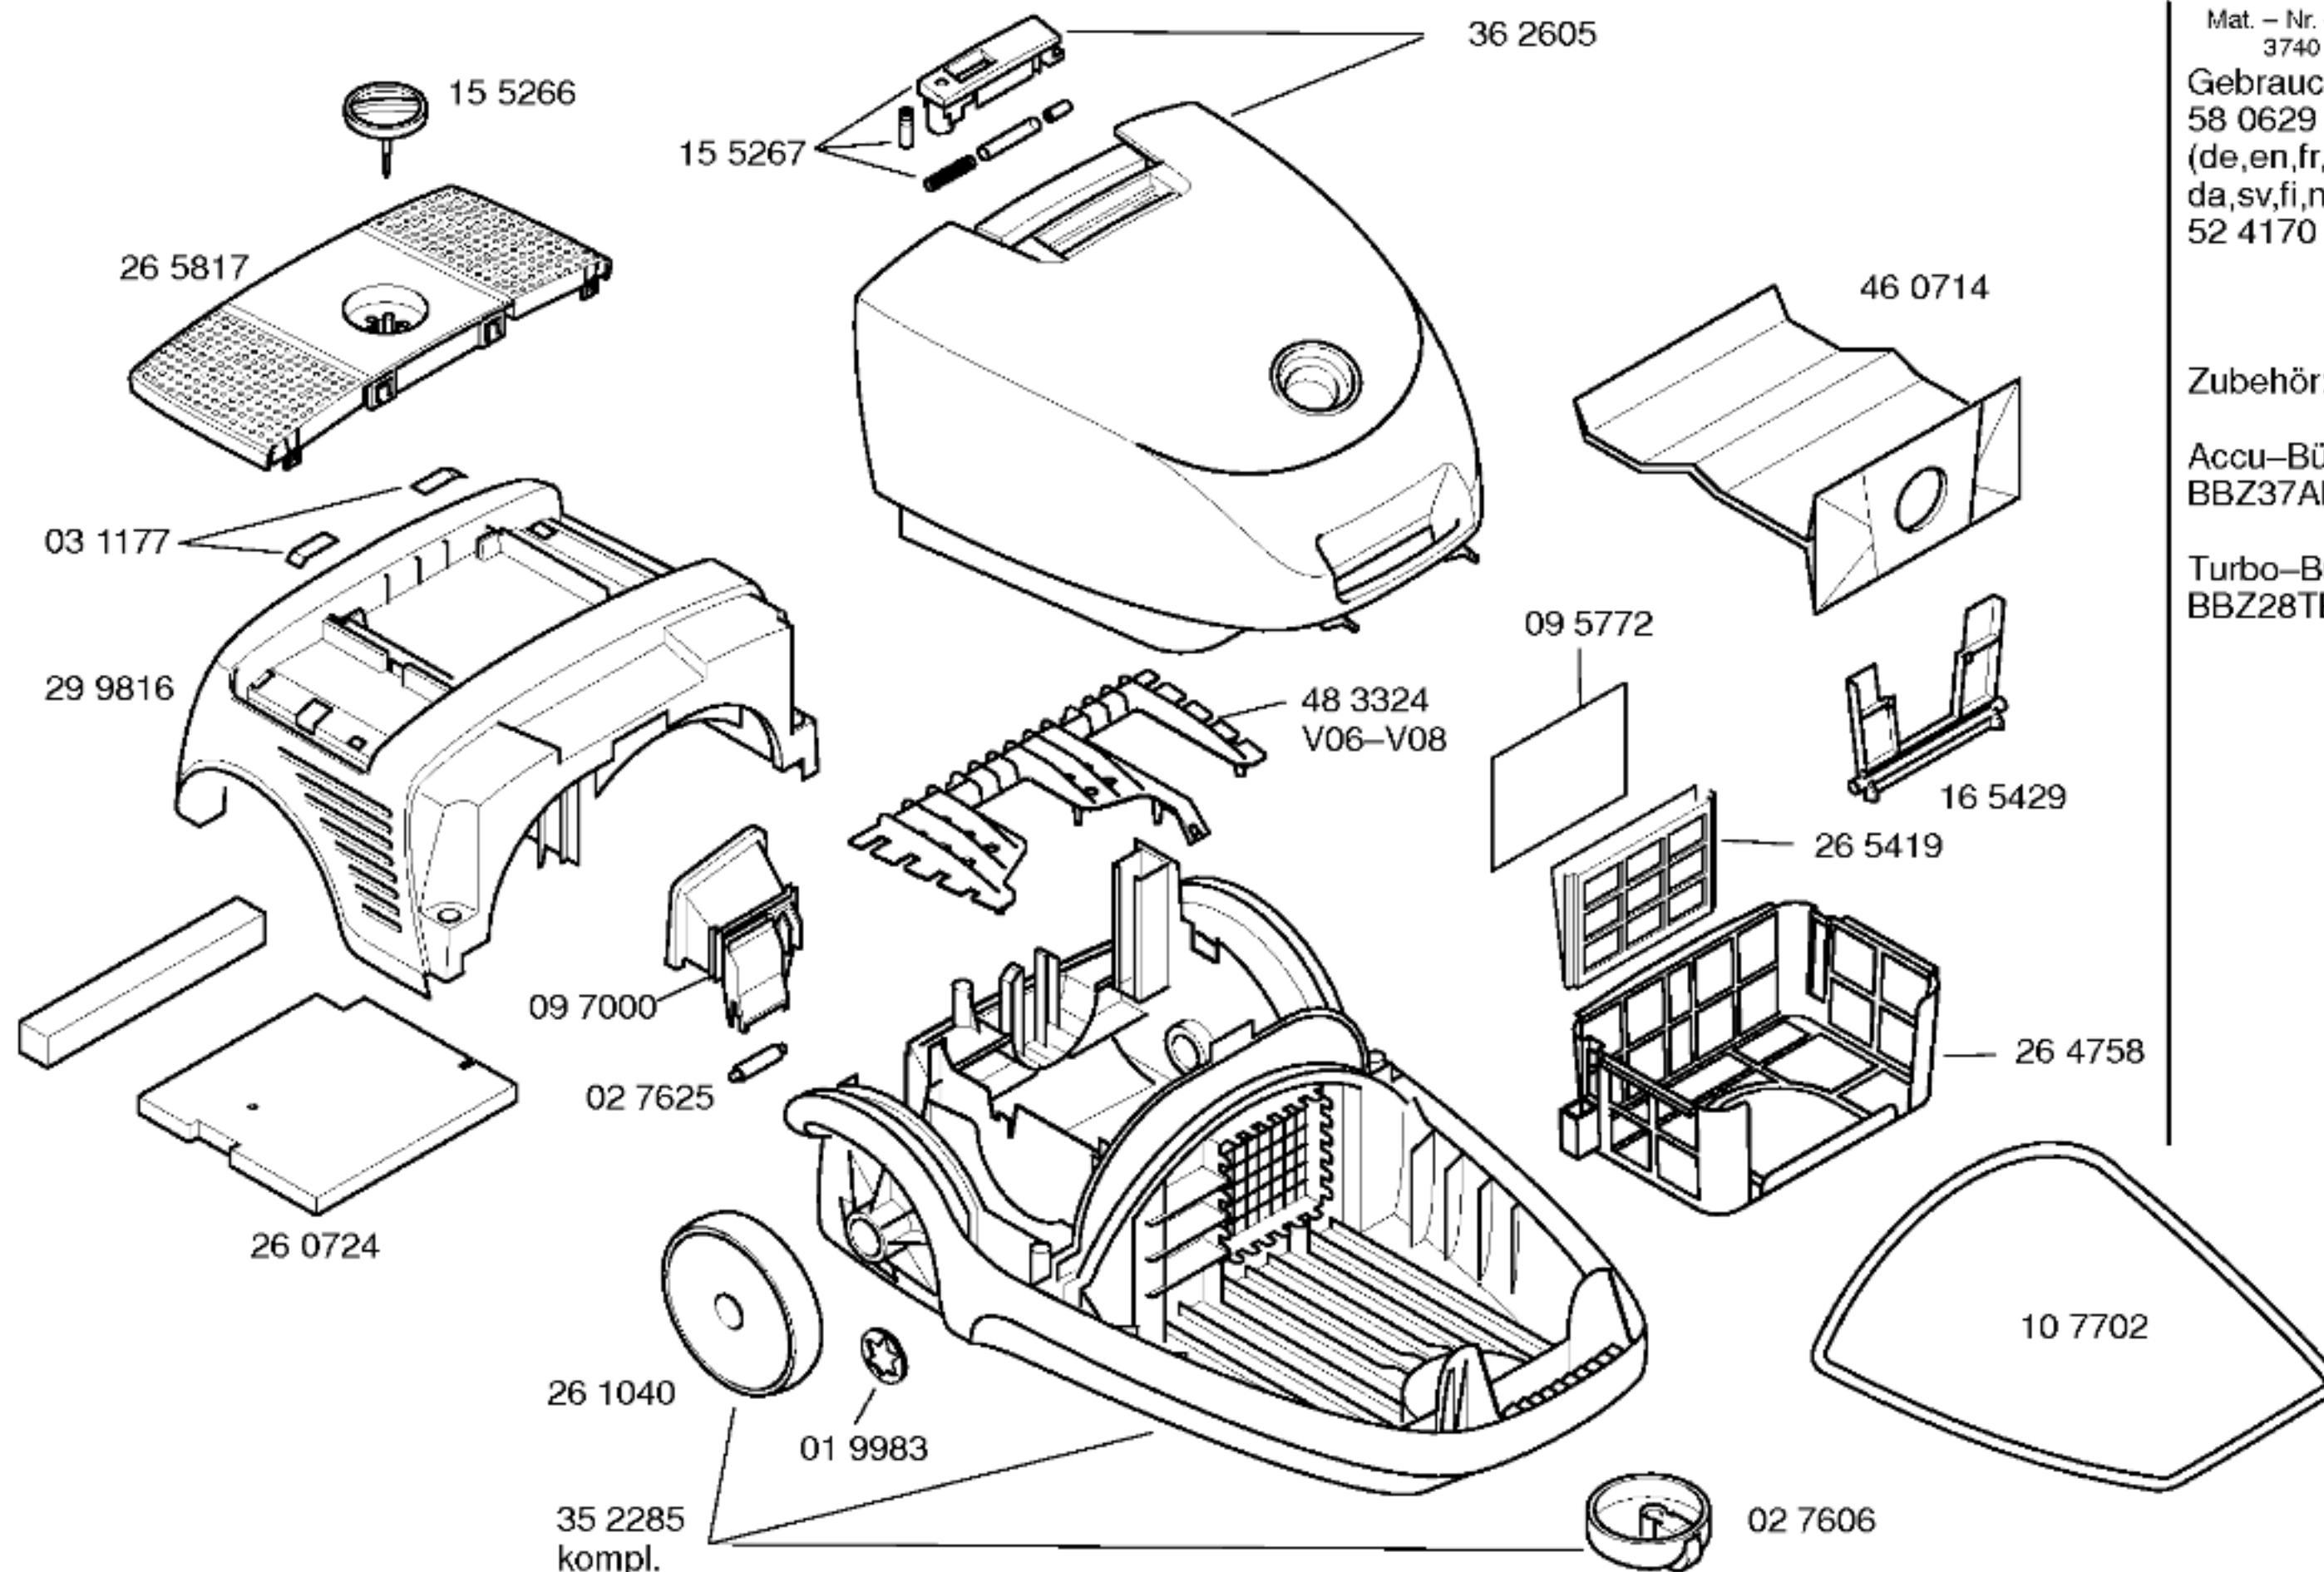

BBS6312/04 – V01, schwarz
 BBS6312/06 – V02, schwarz
 BBS6318GB/04 – V03, schwarz
 BBS6318GB/06 – V04, schwarz

BBS6318GB/05 – V05, schwarz
 BBS6312/07 – V06, schwarz
 BBS6318GB/07 – V07, schwarz
 BBS6312/09 – V08, schwarz

Mat. – Nr. – Konstante
 3740
 Gebrauchsanweisung
 58 0629
 (de, en, fr, it, nl, es, pt, el,
 da, sv, fi, no, tr)
 52 4170

Zubehör:
 Accu-Bürste
 BBZ37AB/01
 Turbo-Bürste
 BBZ28TB

BBS6312/04 – V01, schwarz
 BBS6312/06 – V02, schwarz
 BBS6318GB/04 – V03, schwarz
 BBS6318GB/06 – V04, schwarz

BBS6318GB/05 – V05, schwarz
 BBS6312/07 – V06, schwarz
 BBS6318GB/07 – V07, schwarz
 BBS6312/09 – V08, schwarz

Mat. – Nr. – Konstante
 3740

BBS6312/04 – V01, schwarz
BBS6312/06 – V02, schwarz
BBS6318GB/04 – V03, schwarz
BBS6318GB/06 – V04, schwarz