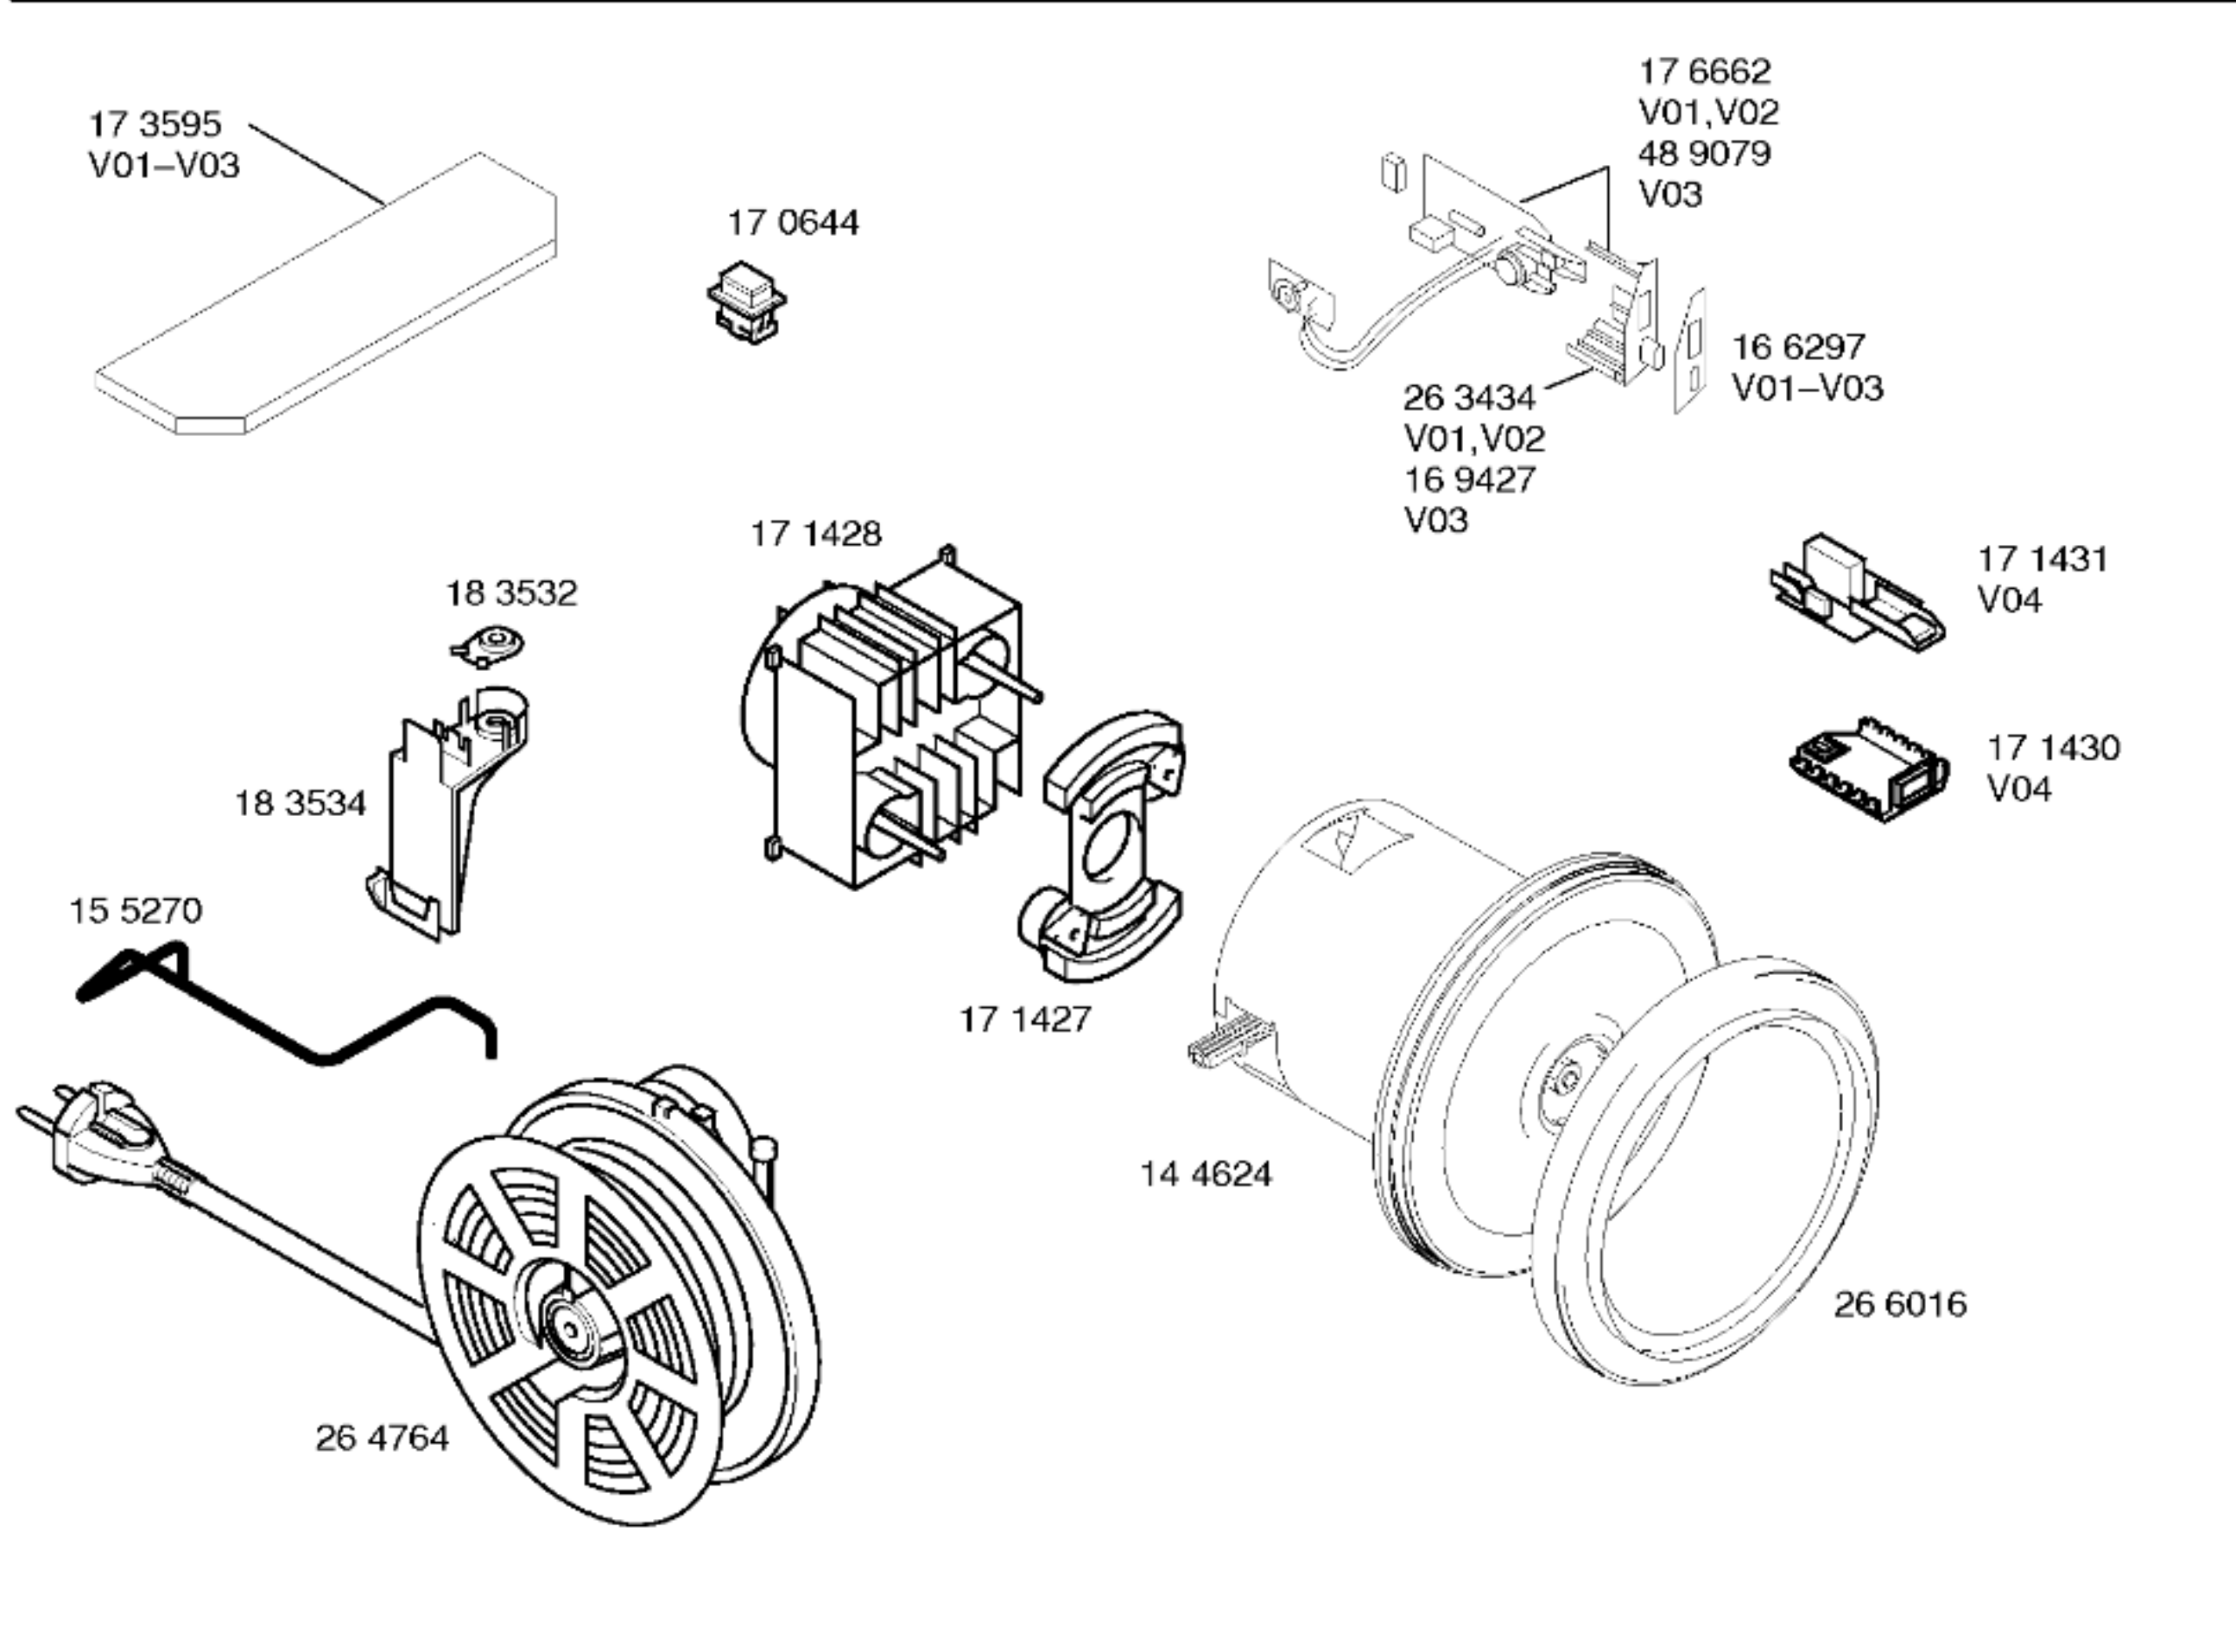

Mat. – Nr. – Konstante
 3740

Gebrauchsanweisung
 58 0629
 (de,en,fr,it,nl,es,pt,el,
 da,sv,fi,no,tr)
 52 4170
 (de,en,fr,it,nl,da,no,sv,
 fi,es,pt,el,tr,pl,hu,bg,
 ru,ro,ar)
 58 2934

Zubehör:

Accu-Bürste
 BBZ37AB/01

Turbo-Bürste f. Boden
 BBZ28TB

Turbo-Bürste f. Polster
 BBZ42TB

Hartbodendüse
 BBZ20HD

Fugendüse
 37 cm
 48 0788

Mat. – Nr. – Konstante
3740