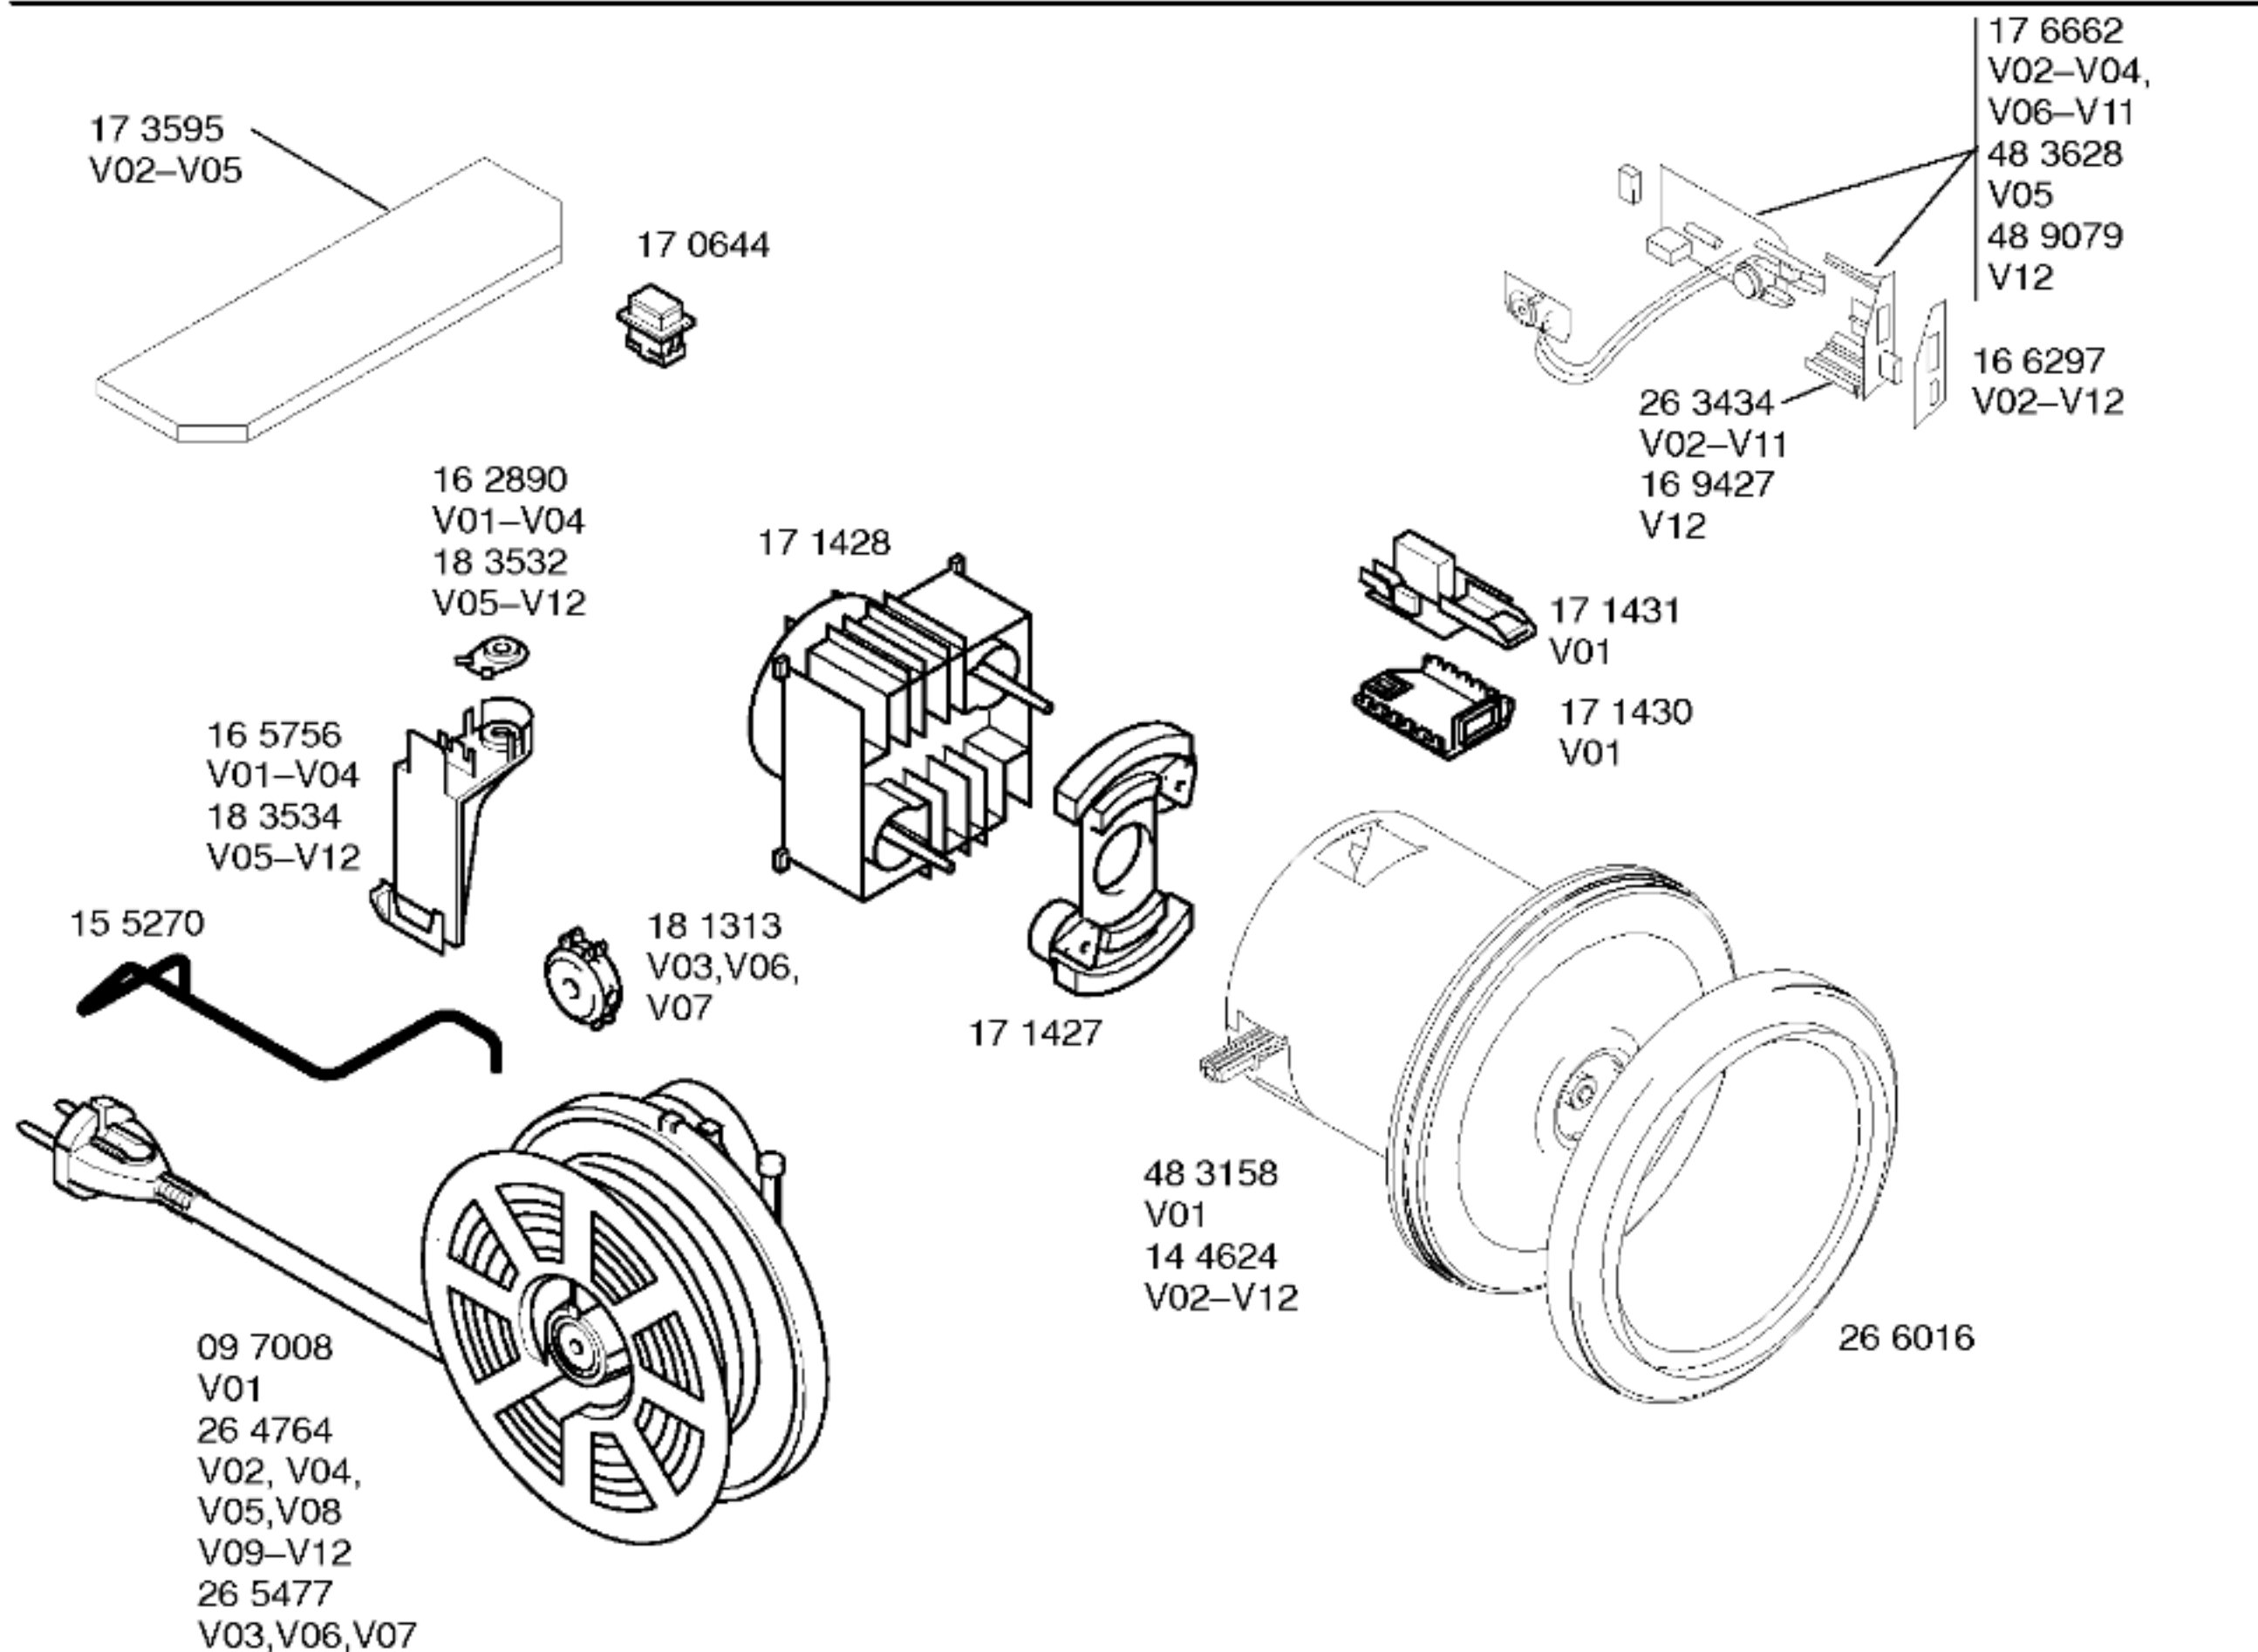

Mat. - Nr. - Konstante  
 3740 . . . . .

Gebrauchsanweisung  
 58 0629  
 (de,en,fr,it,nl,es,pt,el,  
 da,sv,fi,no,tr)  
 52 4170  
 (de,en,fr,it,nl,da,no,sv,  
 fi,es,pt,el,tr,pl,hu,bg,  
 ru,ro,ar)

Zubehör:

Accu-Bürste  
 BBZ37AB/01

Turbo-Bürste f. Boden  
 BBZ28TB

Turbo-Bürste f. Polster  
 BBZ42TB

Hartbodendüse  
 BBZ20HD

Fugendüse  
 37 cm  
 48 0788

Mat. - Nr. - Konstante  
 3740 . . . . .