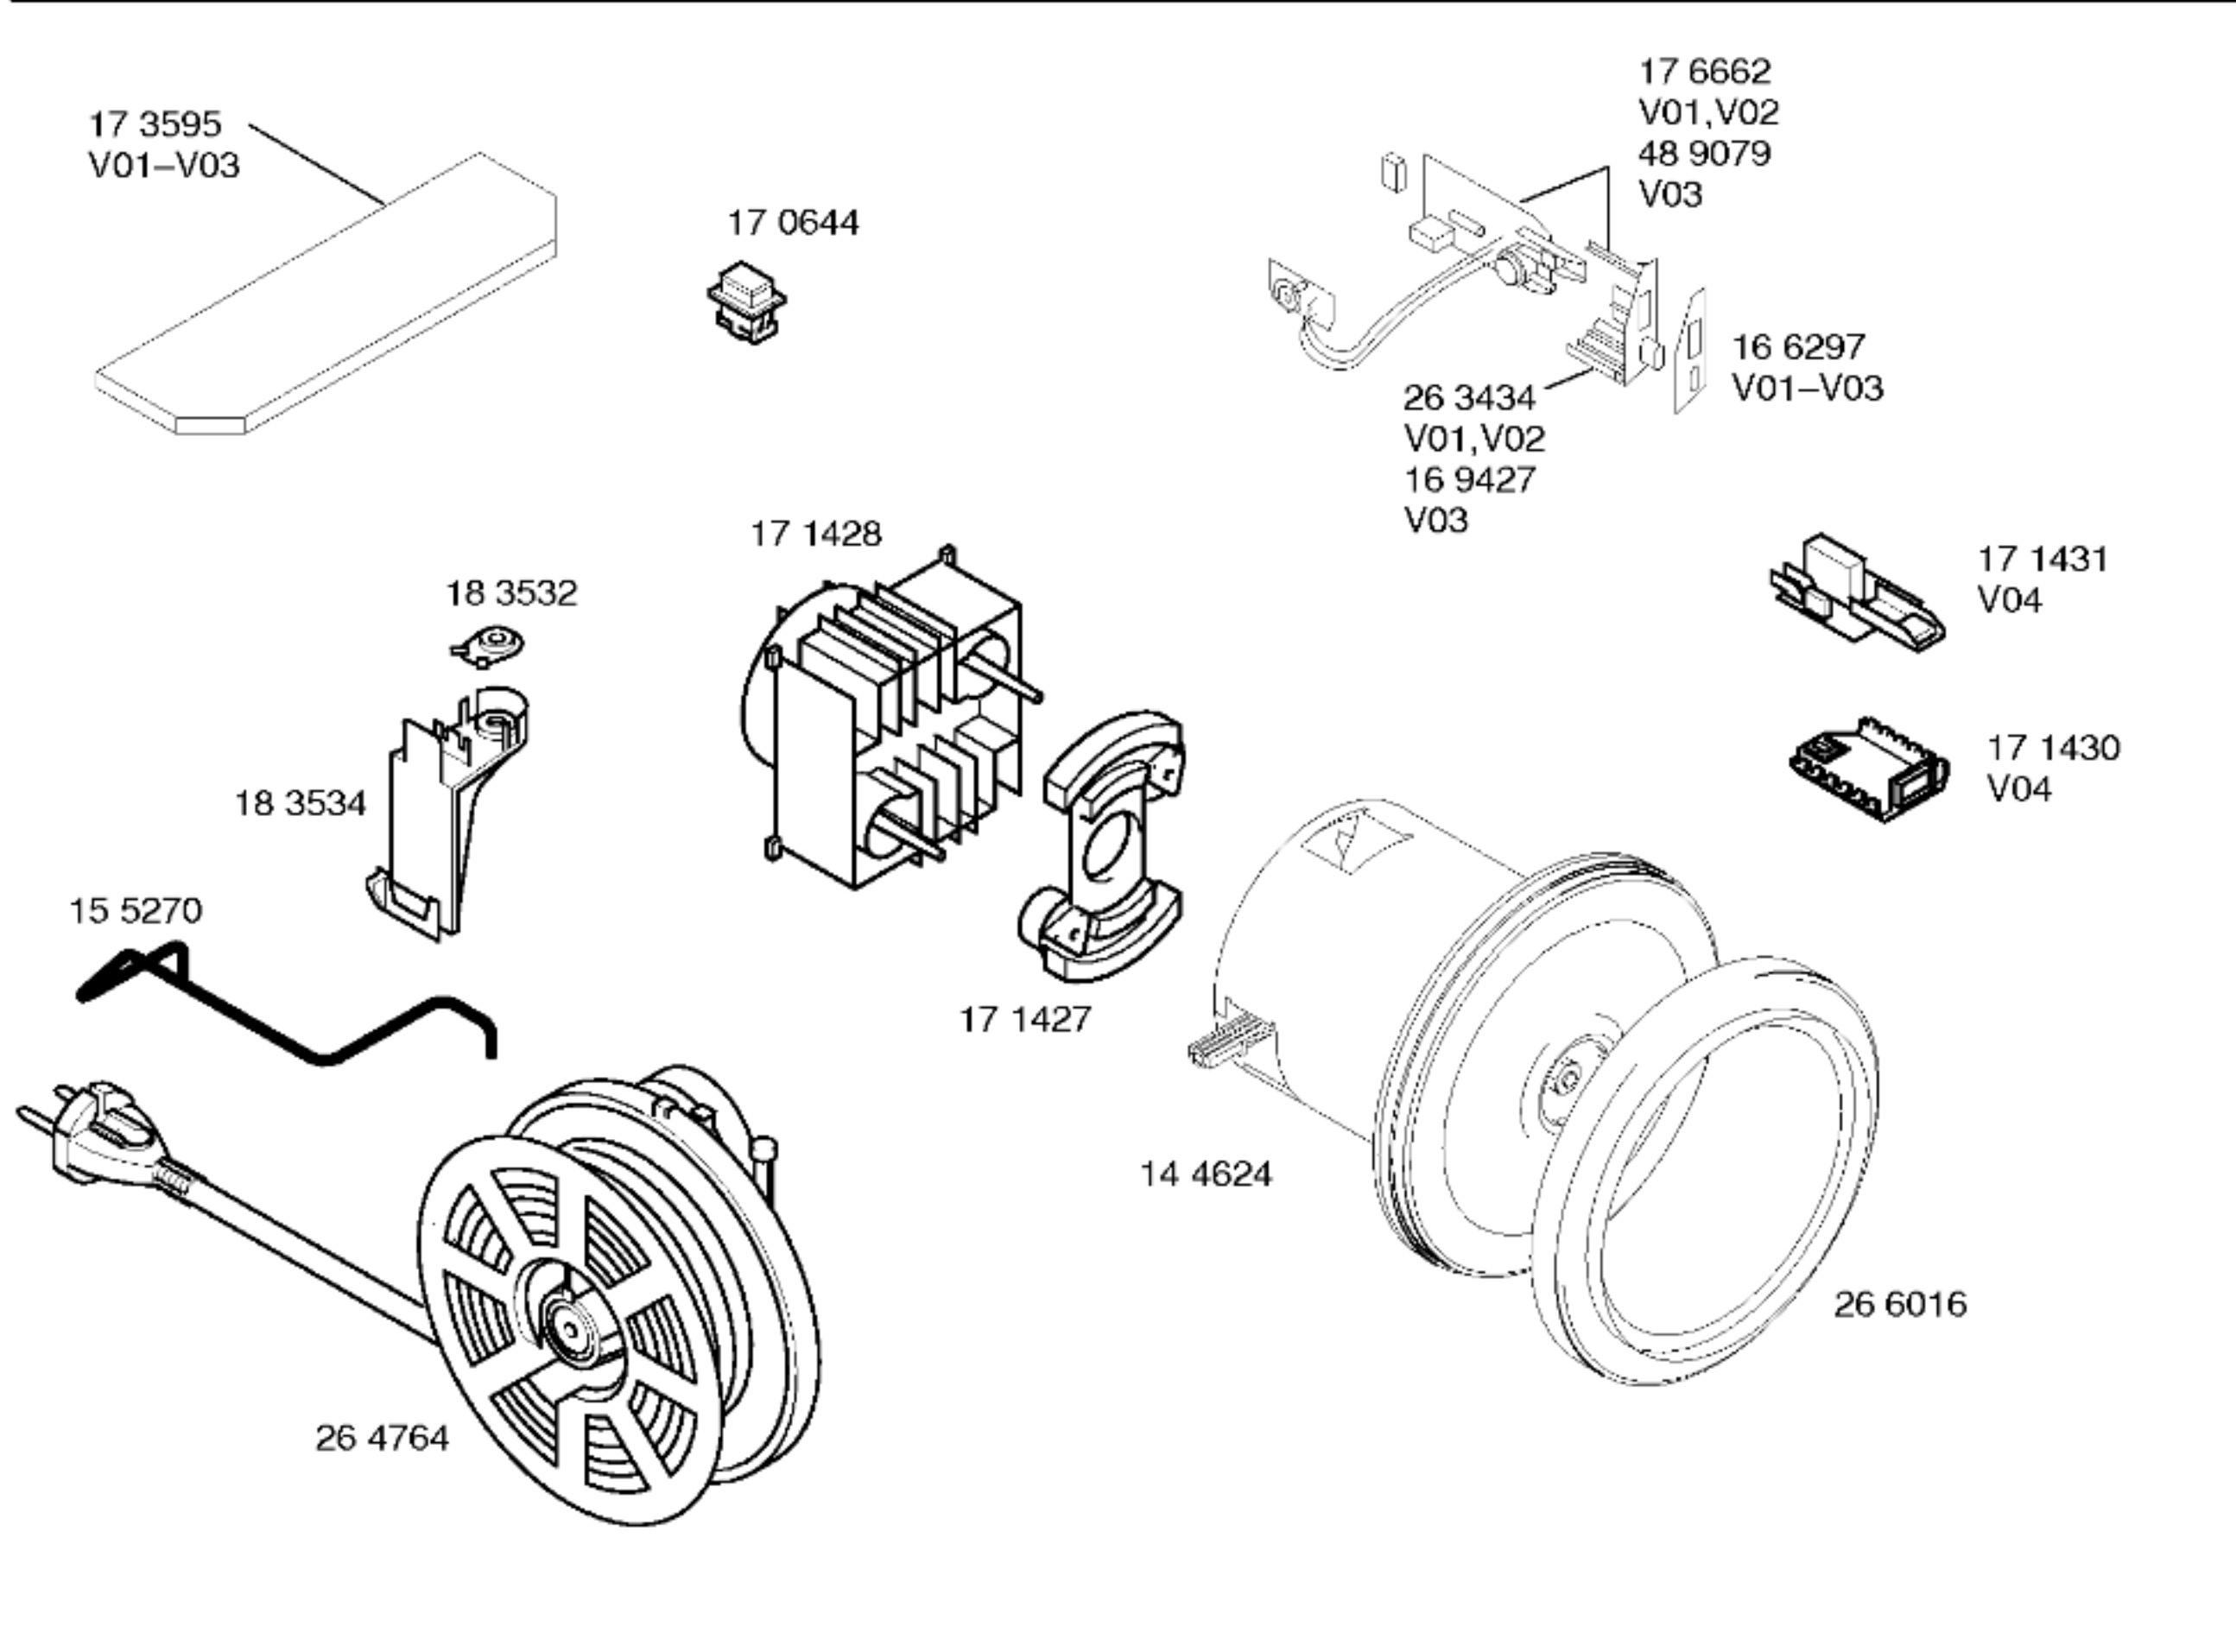

Zubehör:

Accu-Bürste  
 BBZ37AB/01

Turbo-Bürste f. Boden  
 BBZ28TB

Turbo-Bürste f. Polster  
 BBZ42TB

Hartbodendüse  
 BBZ20HD

Fugendüse  
 37 cm  
 48 0788

Mat. – Nr. – Konstante  
3740 . . . . .