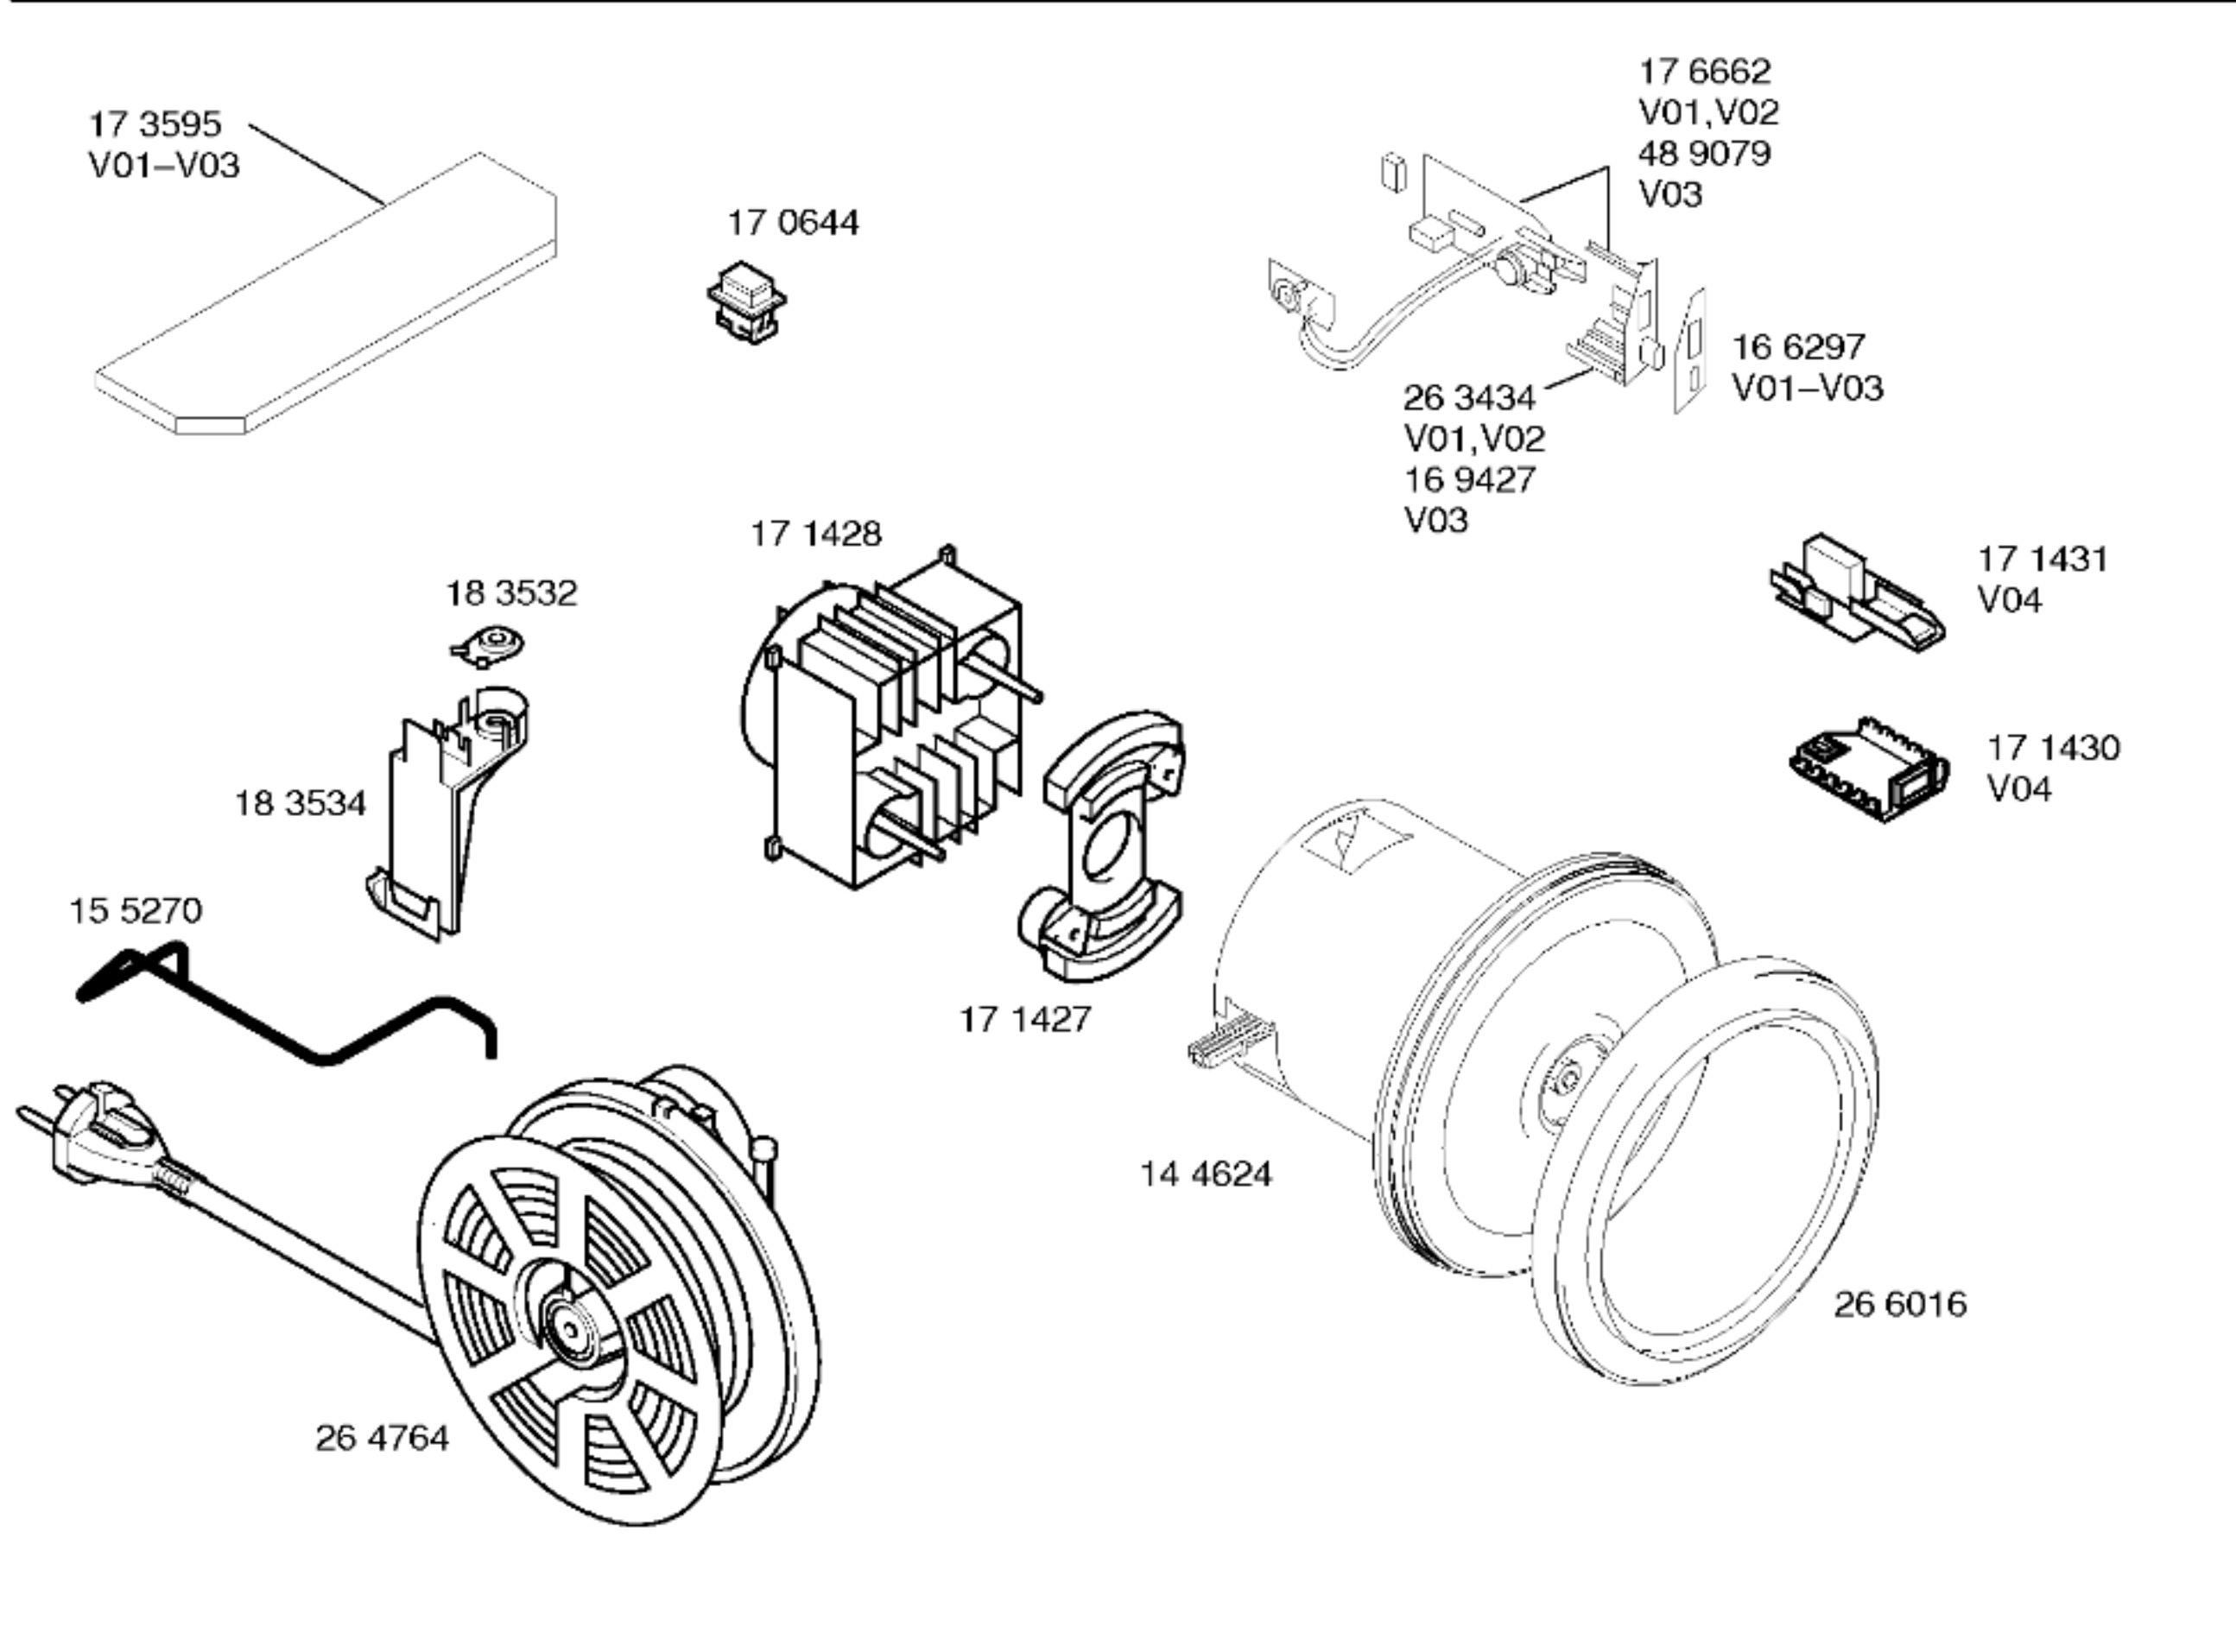

Zubehör:

Accu-Bürste
 BBZ37AB/01

Turbo-Bürste f. Boden
 BBZ28TB

Turbo-Bürste f. Polster
 BBZ42TB

Hartbodendüse
 BBZ20HD

Fugendüse
 37 cm
 48 0788

Mat. – Nr. – Konstante
3740