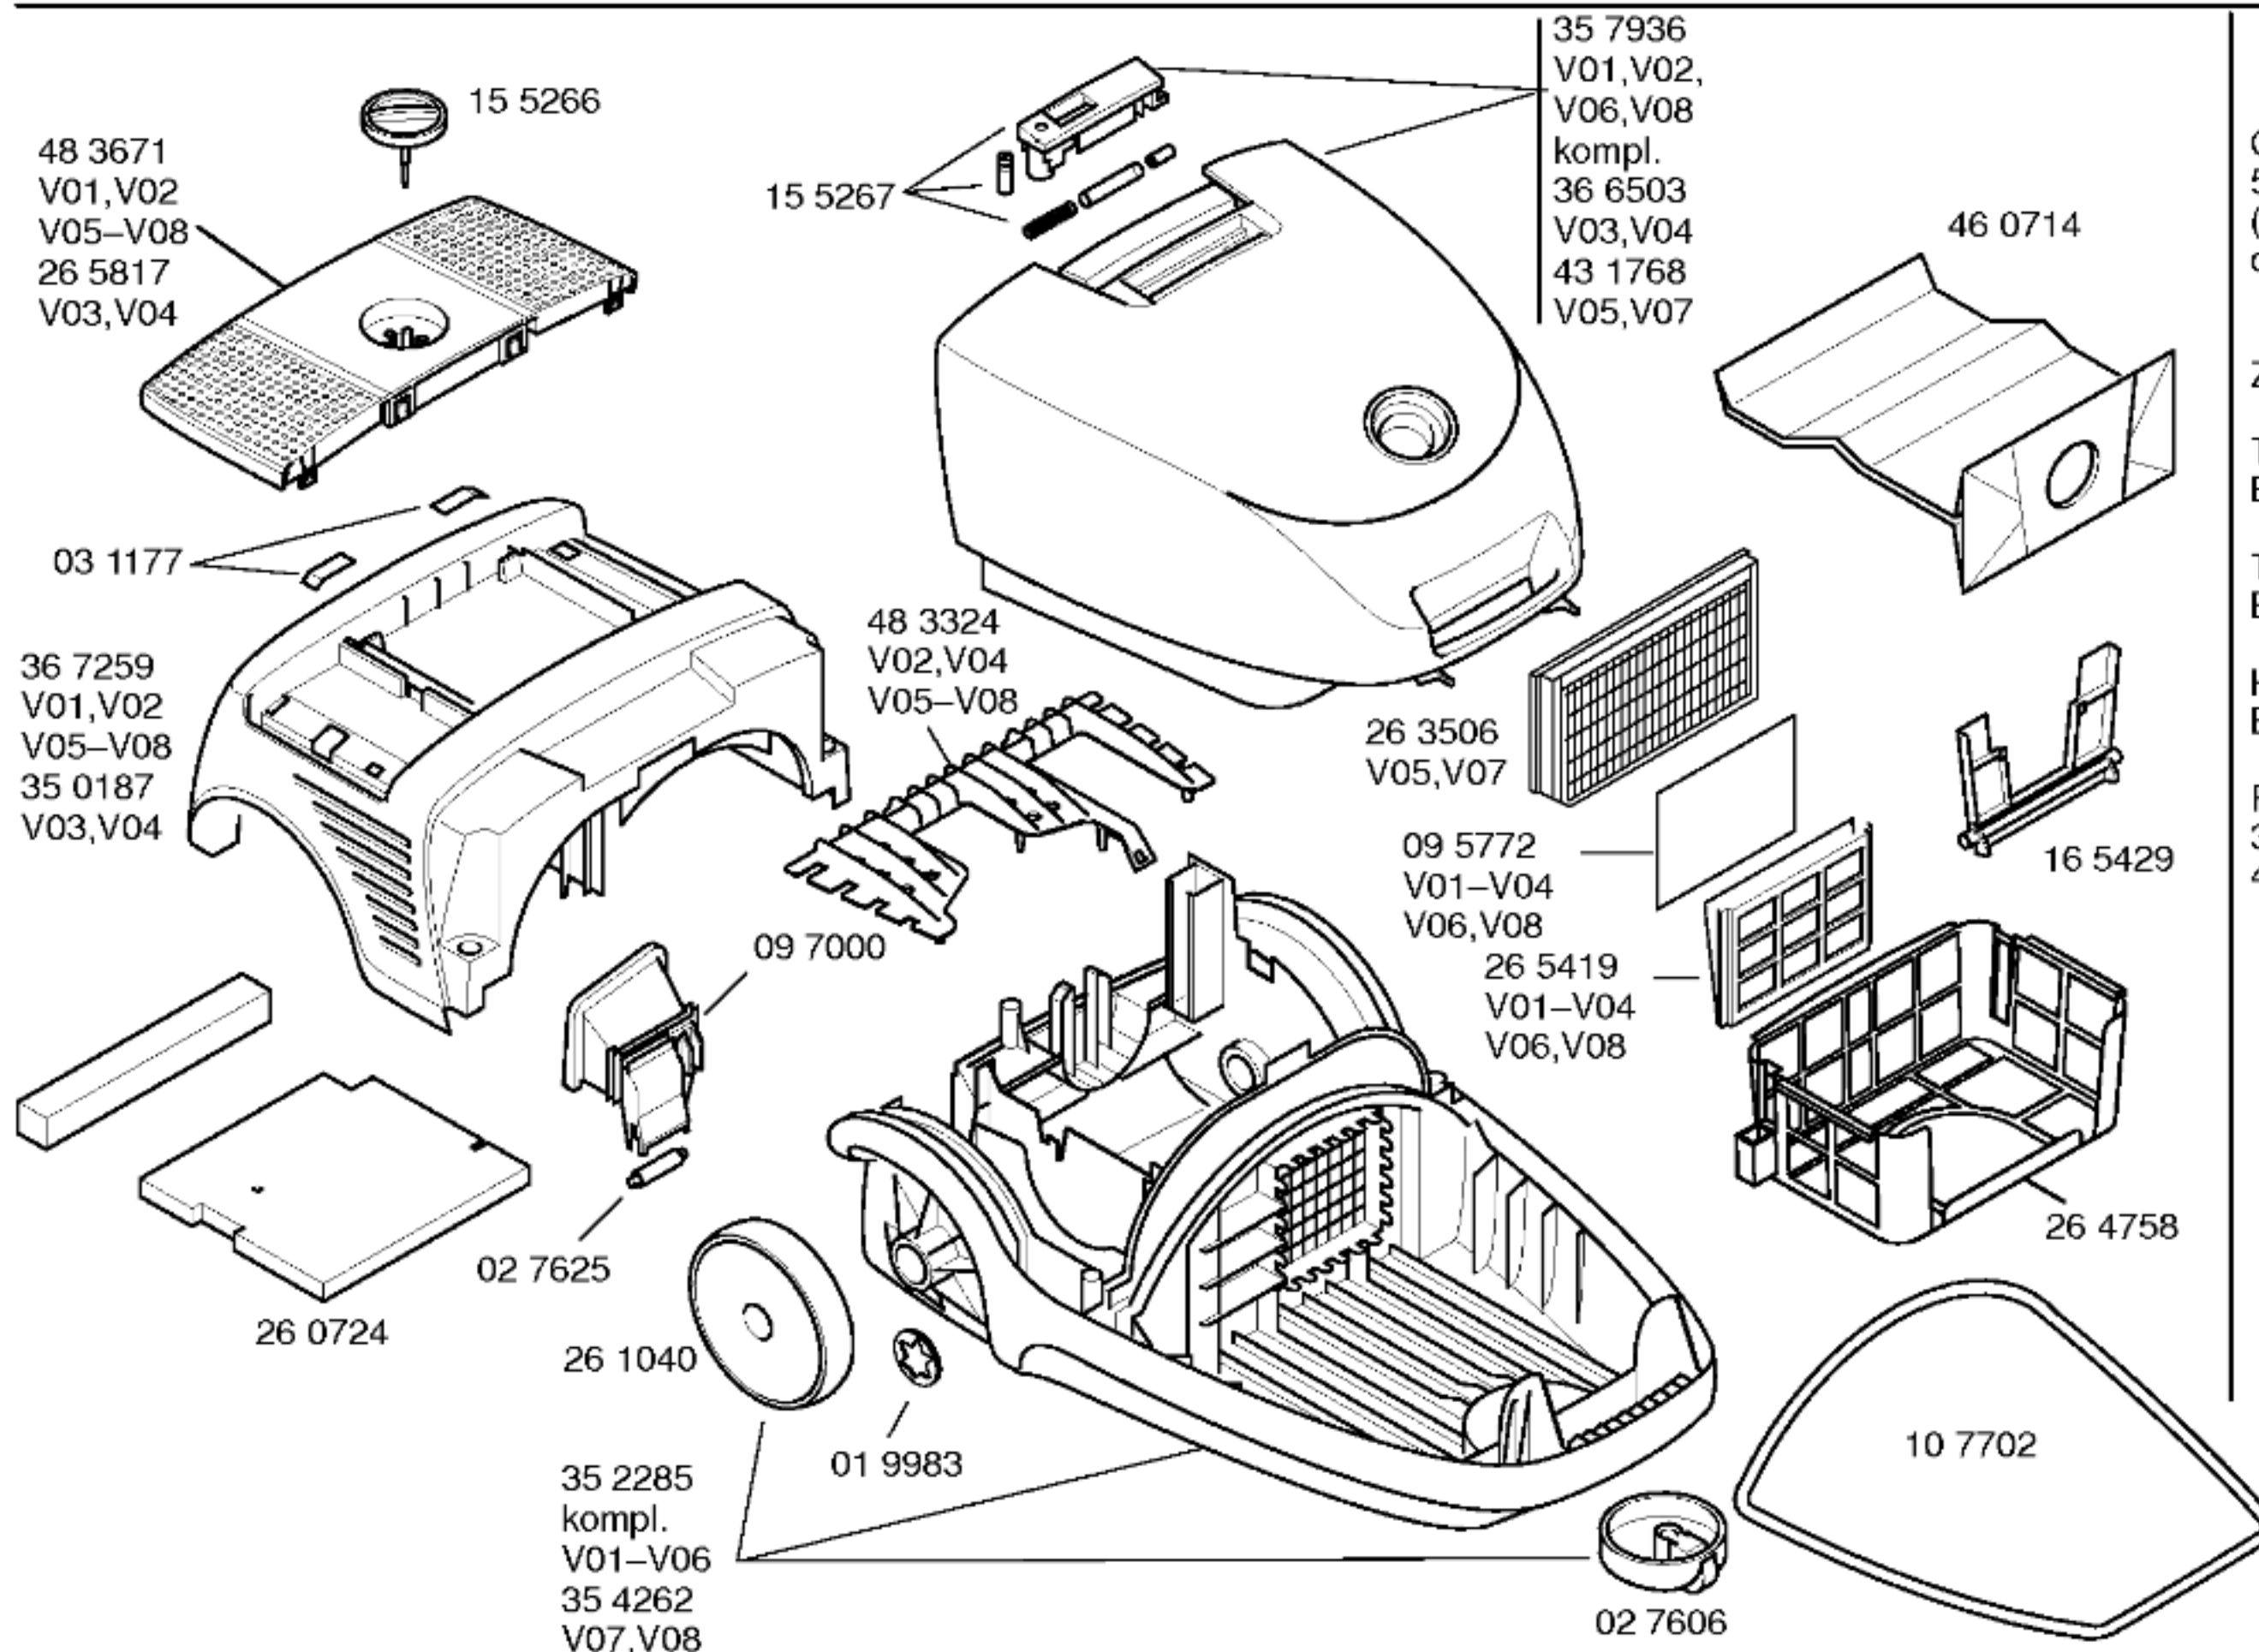

BBS6316GB/06 – V01, ferrari-rot
 BBS6316GB/07 – V02, ferrari-rot
 BBS6319GB/06 – V03, nacht-blau
 BBS6319GB/07 – V04, nacht-blau

BBS6328GB/07 – V05, ferrari-rot
 BBS6316GB/09 – V06, ferrari-rot
 BBS6328GB/10 – V07, signal-rot
 BBS6316GB/10 – V08, signal-rot

Mat. – Nr. – Konstante
 3740

Gebrauchsanweisung
 58 0629
 (de,en,fr,it,nl,es,pt,el,
 da,sv,fi,no,tr)

Zubehör:

Turbo-Bürste f. Boden
 BBZ28TB

Turbo-Bürste f. Polster
 BBZ42TB

Hartbodendüse
 BBZ20HD

Fugendüse
 37 cm
 48 0788