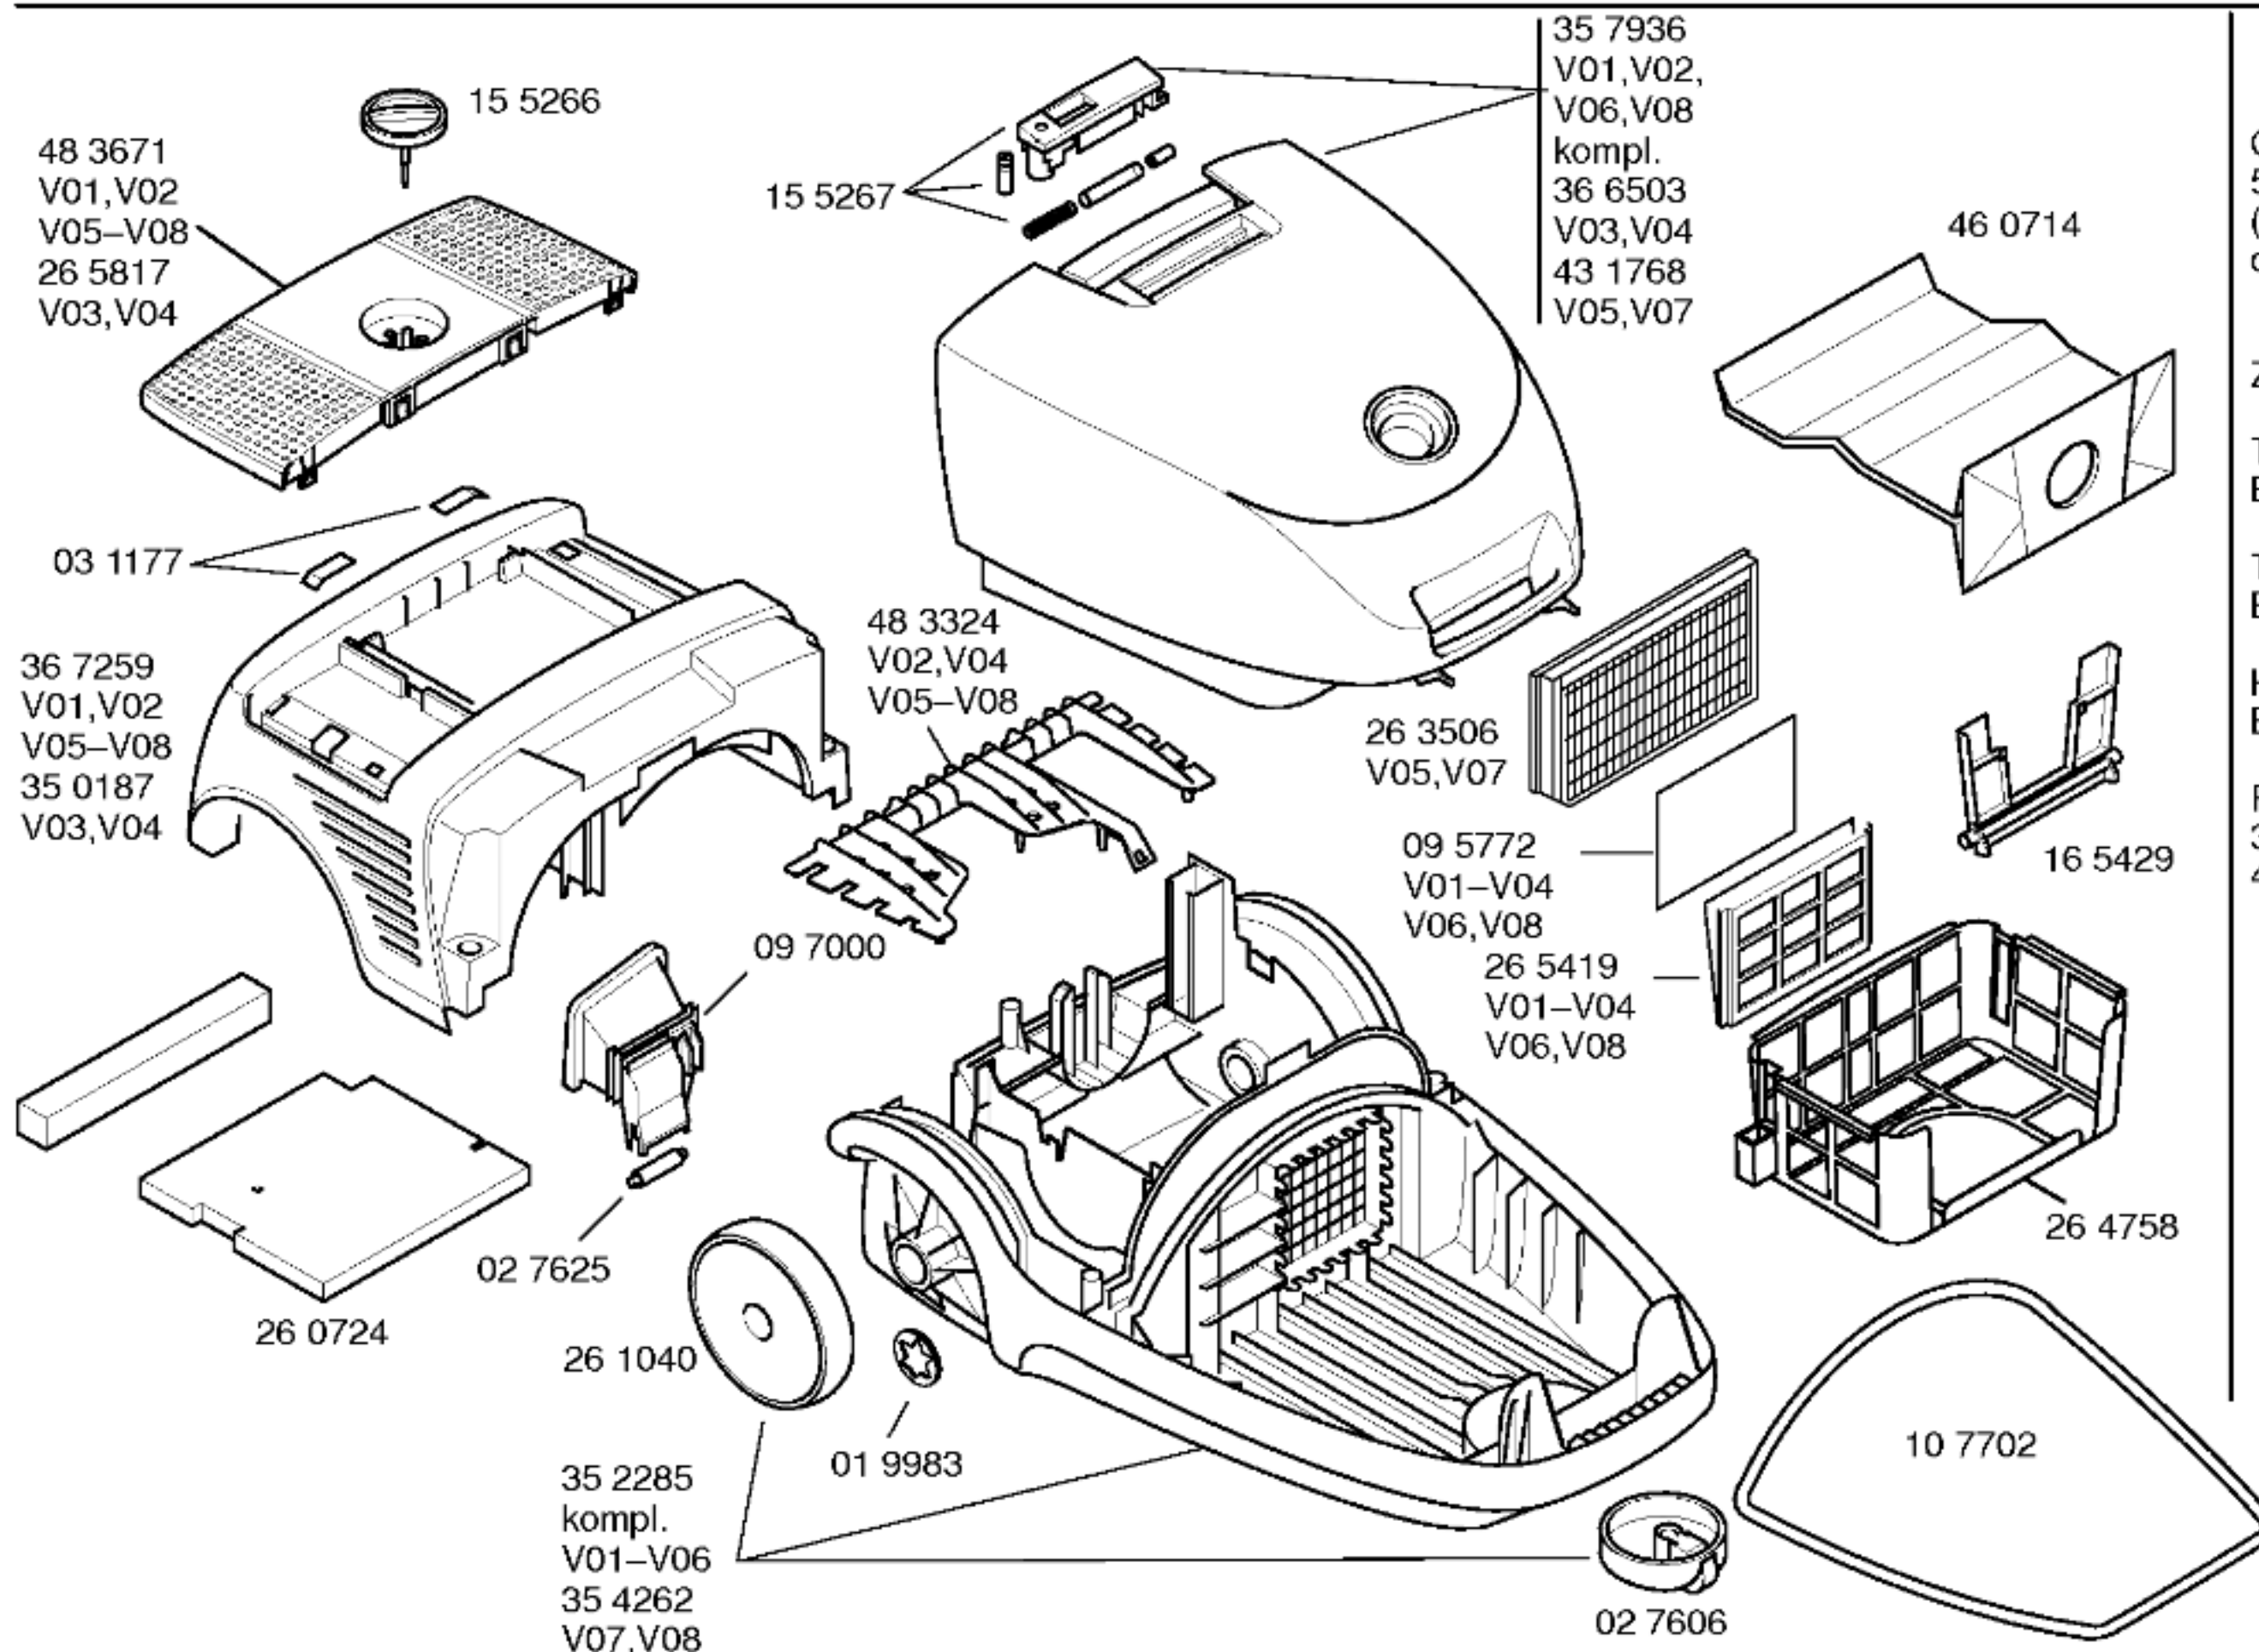

BBS6316GB/06 – V01, ferrari-rot  
 BBS6316GB/07 – V02, ferrari-rot  
 BBS6319GB/06 – V03, nacht-blau  
 BBS6319GB/07 – V04, nacht-blau

BBS6328GB/07 – V05, ferrari-rot  
 BBS6316GB/09 – V06, ferrari-rot  
 BBS6328GB/10 – V07, signal-rot  
 BBS6316GB/10 – V08, signal-rot

Mat. – Nr. – Konstante  
 3740 . . . . .

Gebrauchsanweisung  
 58 0629  
 (de,en,fr,it,nl,es,pt,el,  
 da,sv,fi,no,tr)

Zubehör:

Turbo-Bürste f. Boden  
 BBZ28TB

Turbo-Bürste f. Polster  
 BBZ42TB

Hartbodendüse  
 BBZ20HD

Fugendüse  
 37 cm  
 48 0788

Mat. – Nr. – Konstante  
3740 . . . . .

Ident – Nummern – Konstante  
3740 . . . . .