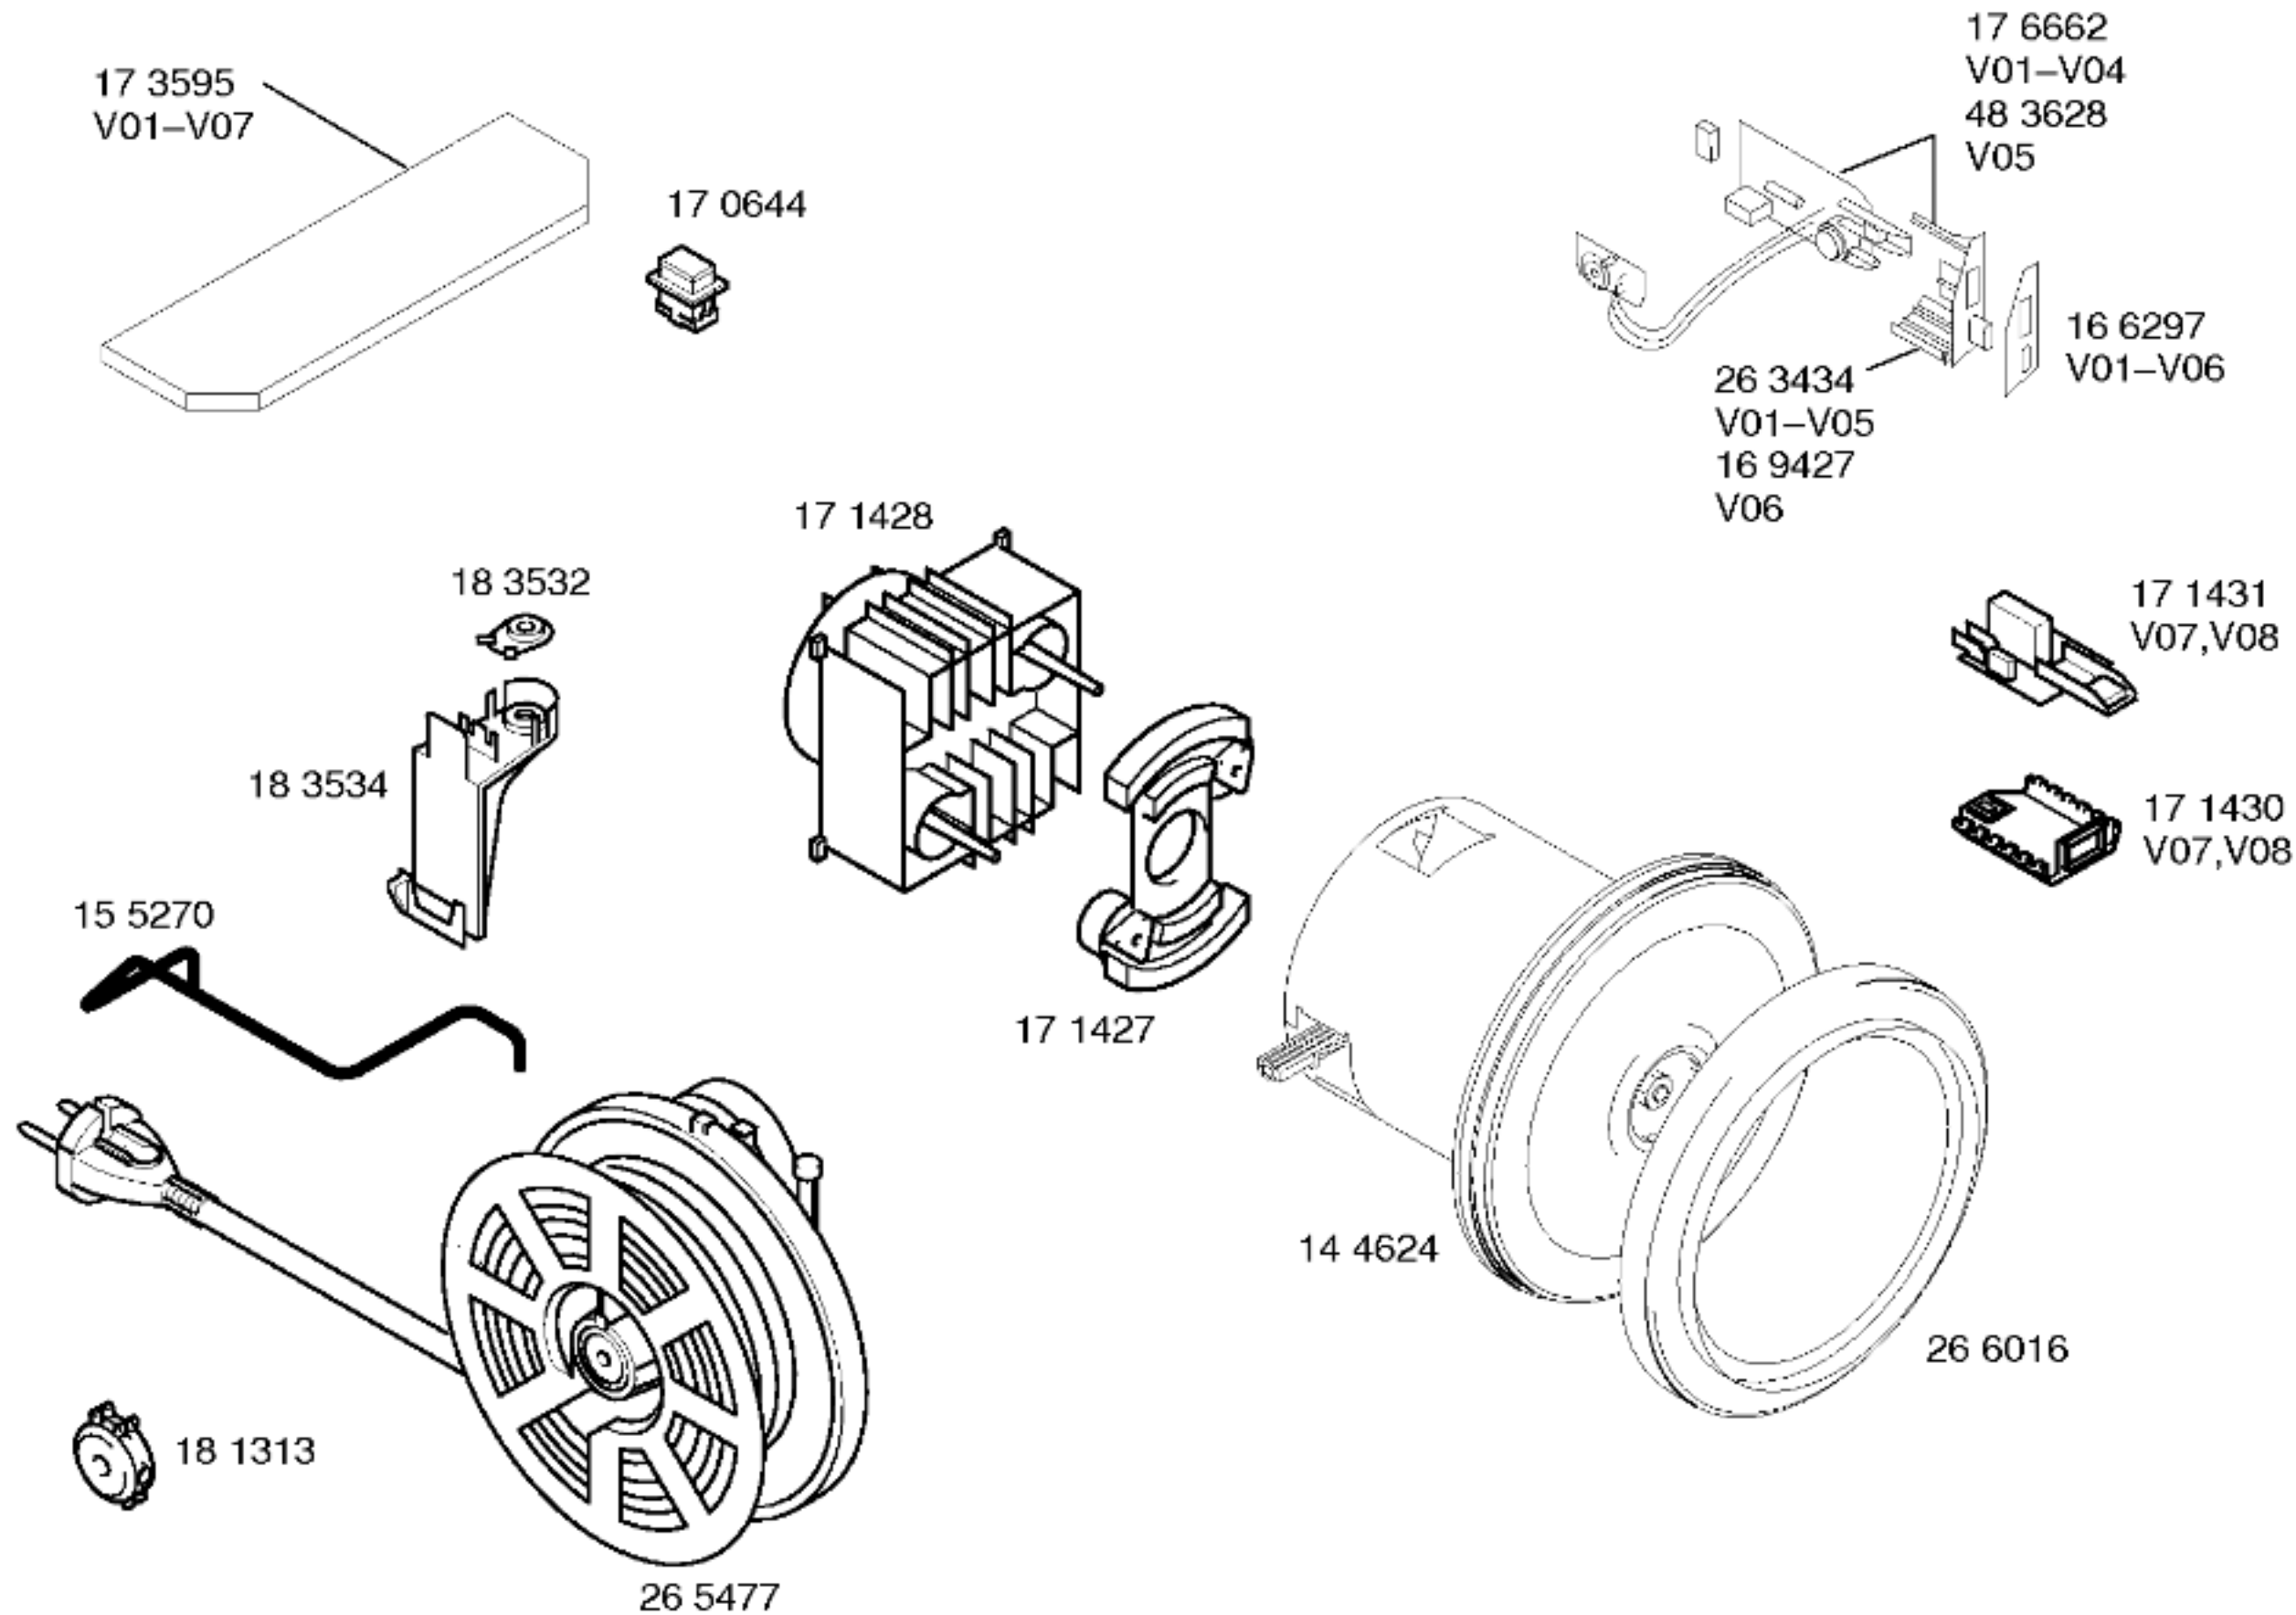

Mat. – Nr. – Konstante  
 3740 . . . . .

Gebrauchsanweisung  
 58 0629  
 (de,en,fr,it,nl,es,pt,el,  
 da,sv,fi,no,tr)

Zubehör:

Turbo-Bürste f. Boden  
 BBZ28TB

Turbo-Bürste f. Polster  
 BBZ42TB

Hartbodendüse  
 BBZ20HD

Fugendüse  
 37 cm  
 48 0788

Mat. – Nr. – Konstante  
3740 . . . . .

Ident – Nummern – Konstante  
3740 . . . . .