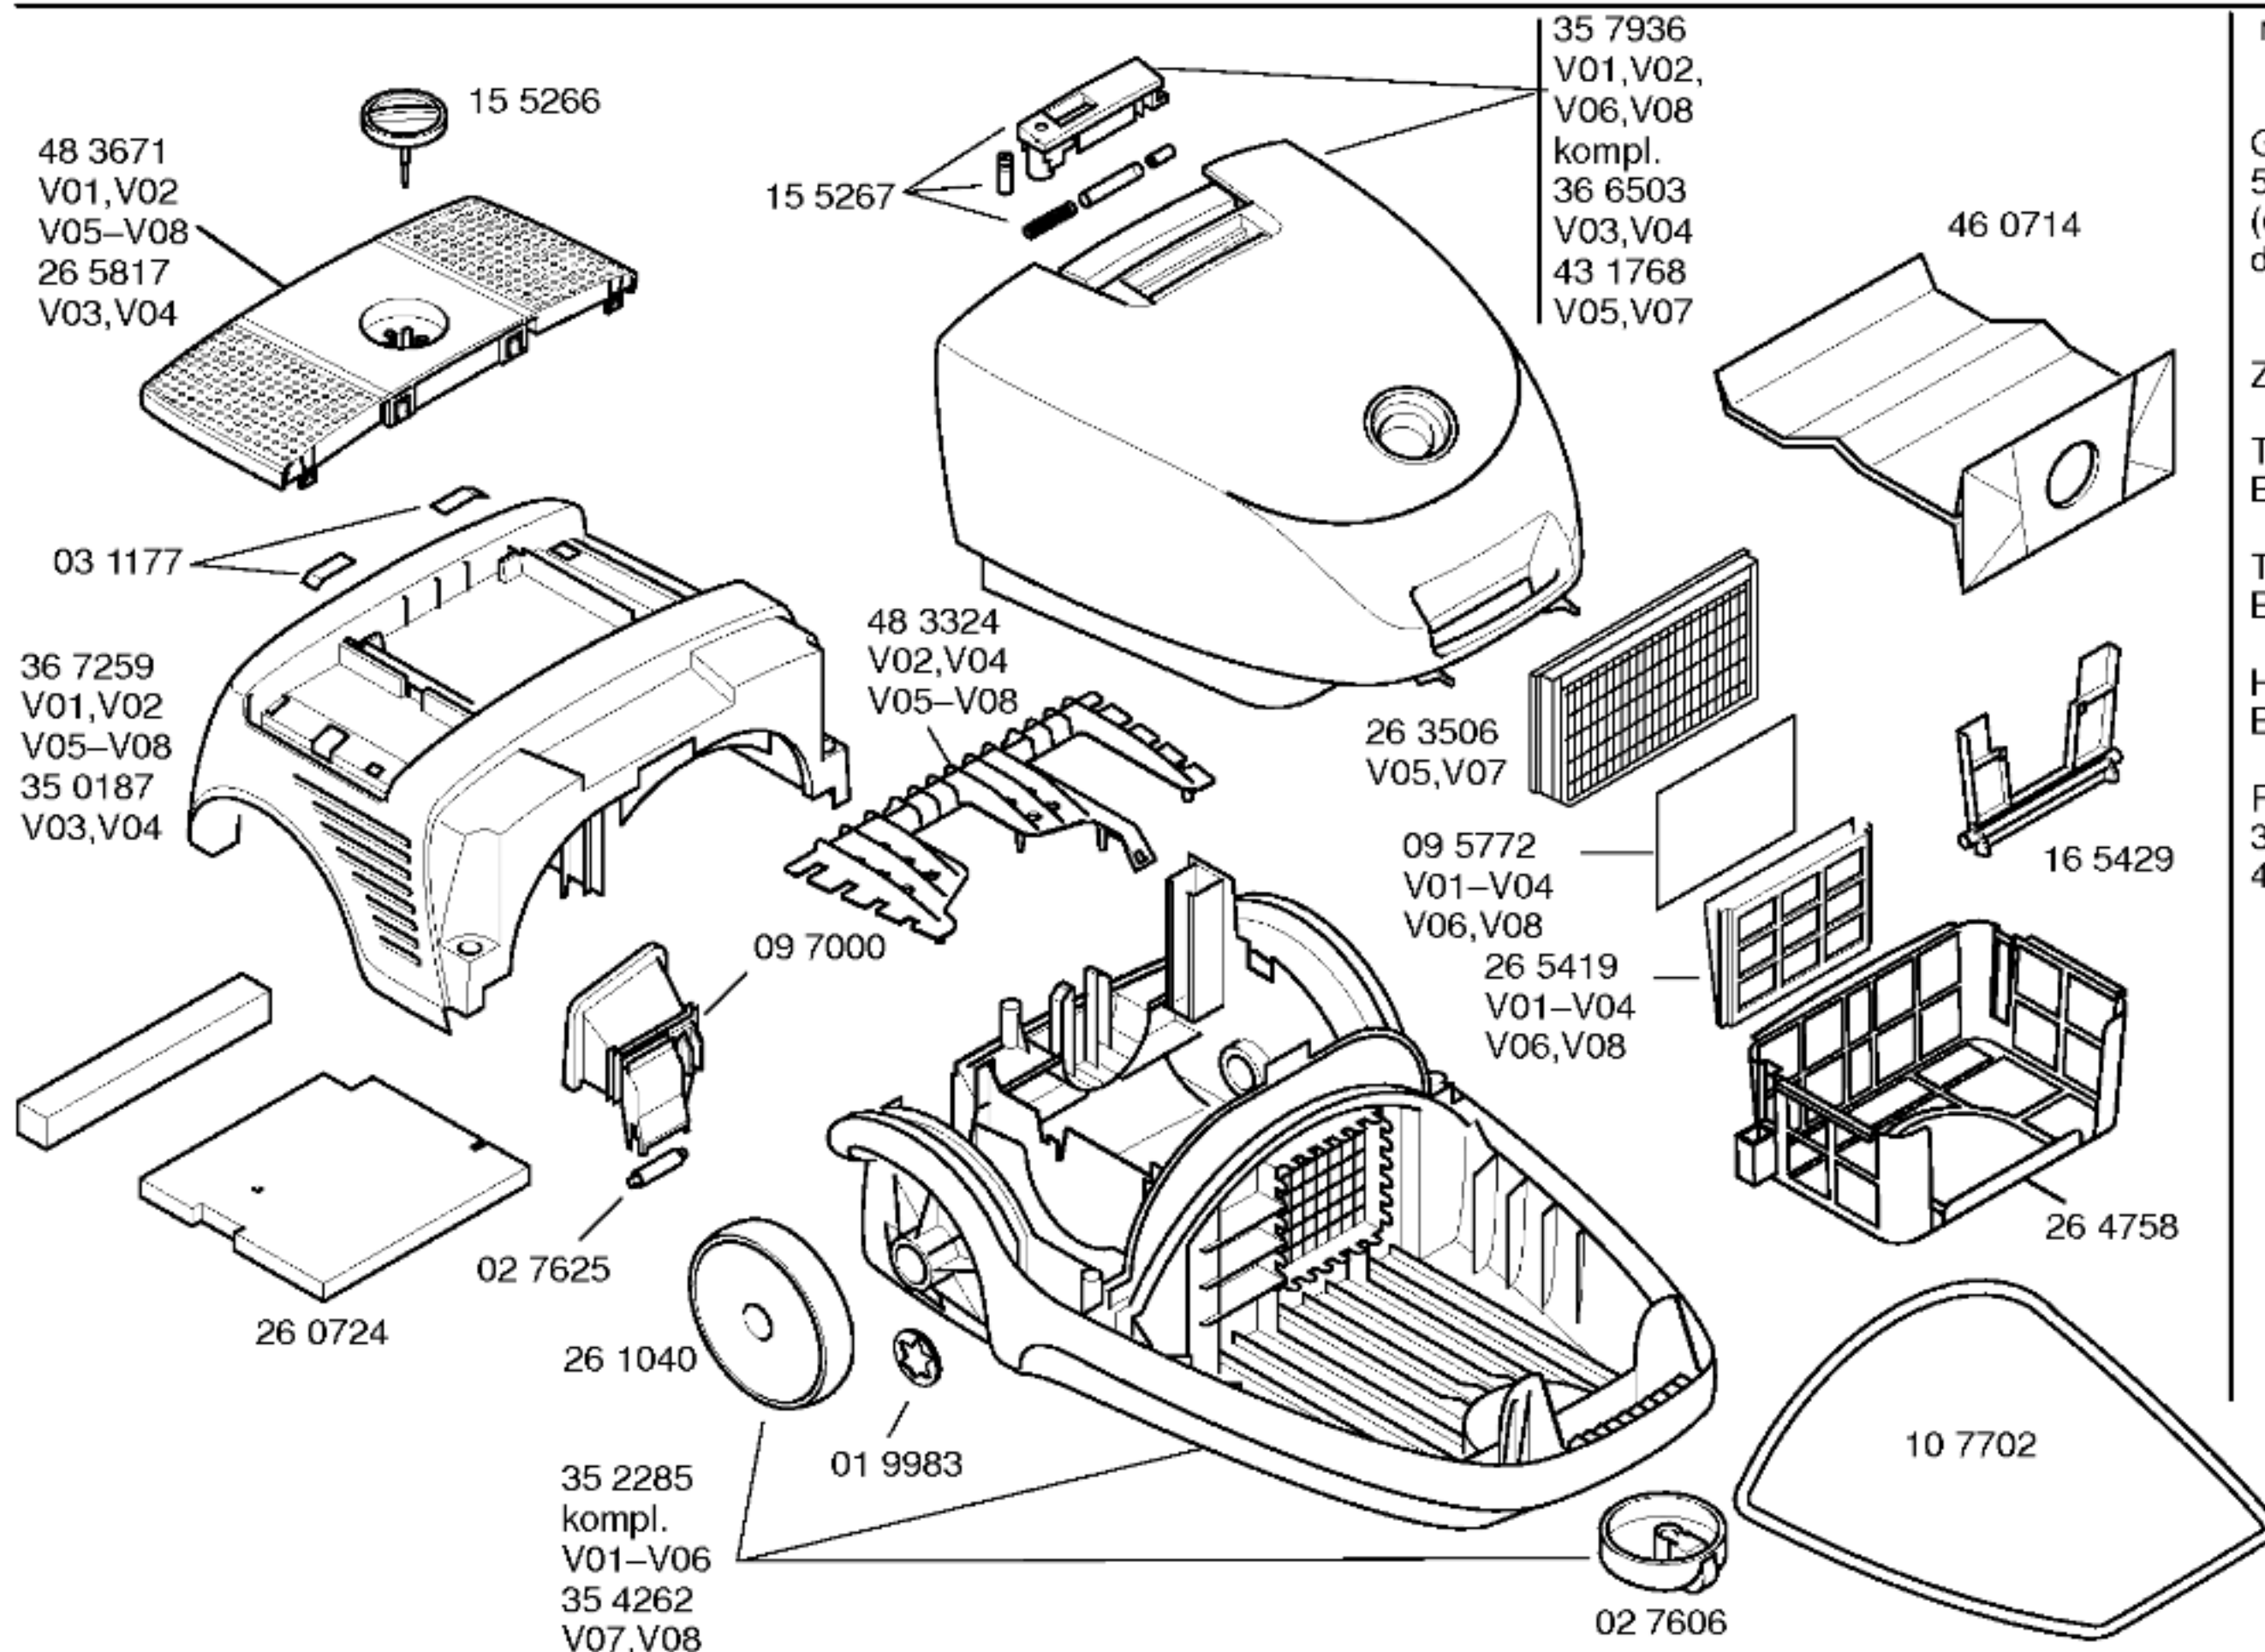

BBS6316GB/06 – V01, ferrari-rot
 BBS6316GB/07 – V02, ferrari-rot
 BBS6319GB/06 – V03, nacht-blau
 BBS6319GB/07 – V04, nacht-blau

BBS6328GB/07 – V05, ferrari-rot
 BBS6316GB/09 – V06, ferrari-rot
 BBS6328GB/10 – V07, signal-rot
 BBS6316GB/10 – V08, signal-rot

Mat. – Nr. – Konstante
 3740

Gebrauchsanweisung
 58 0629
 (de,en,fr,it,nl,es,pt,el,
 da,sv,fi,no,tr)

Zubehör:

Turbo-Bürste f. Boden
 BBZ28TB

Turbo-Bürste f. Polster
 BBZ42TB

Hartbodendüse
 BBZ20HD

Fugendüse
 37 cm
 48 0788