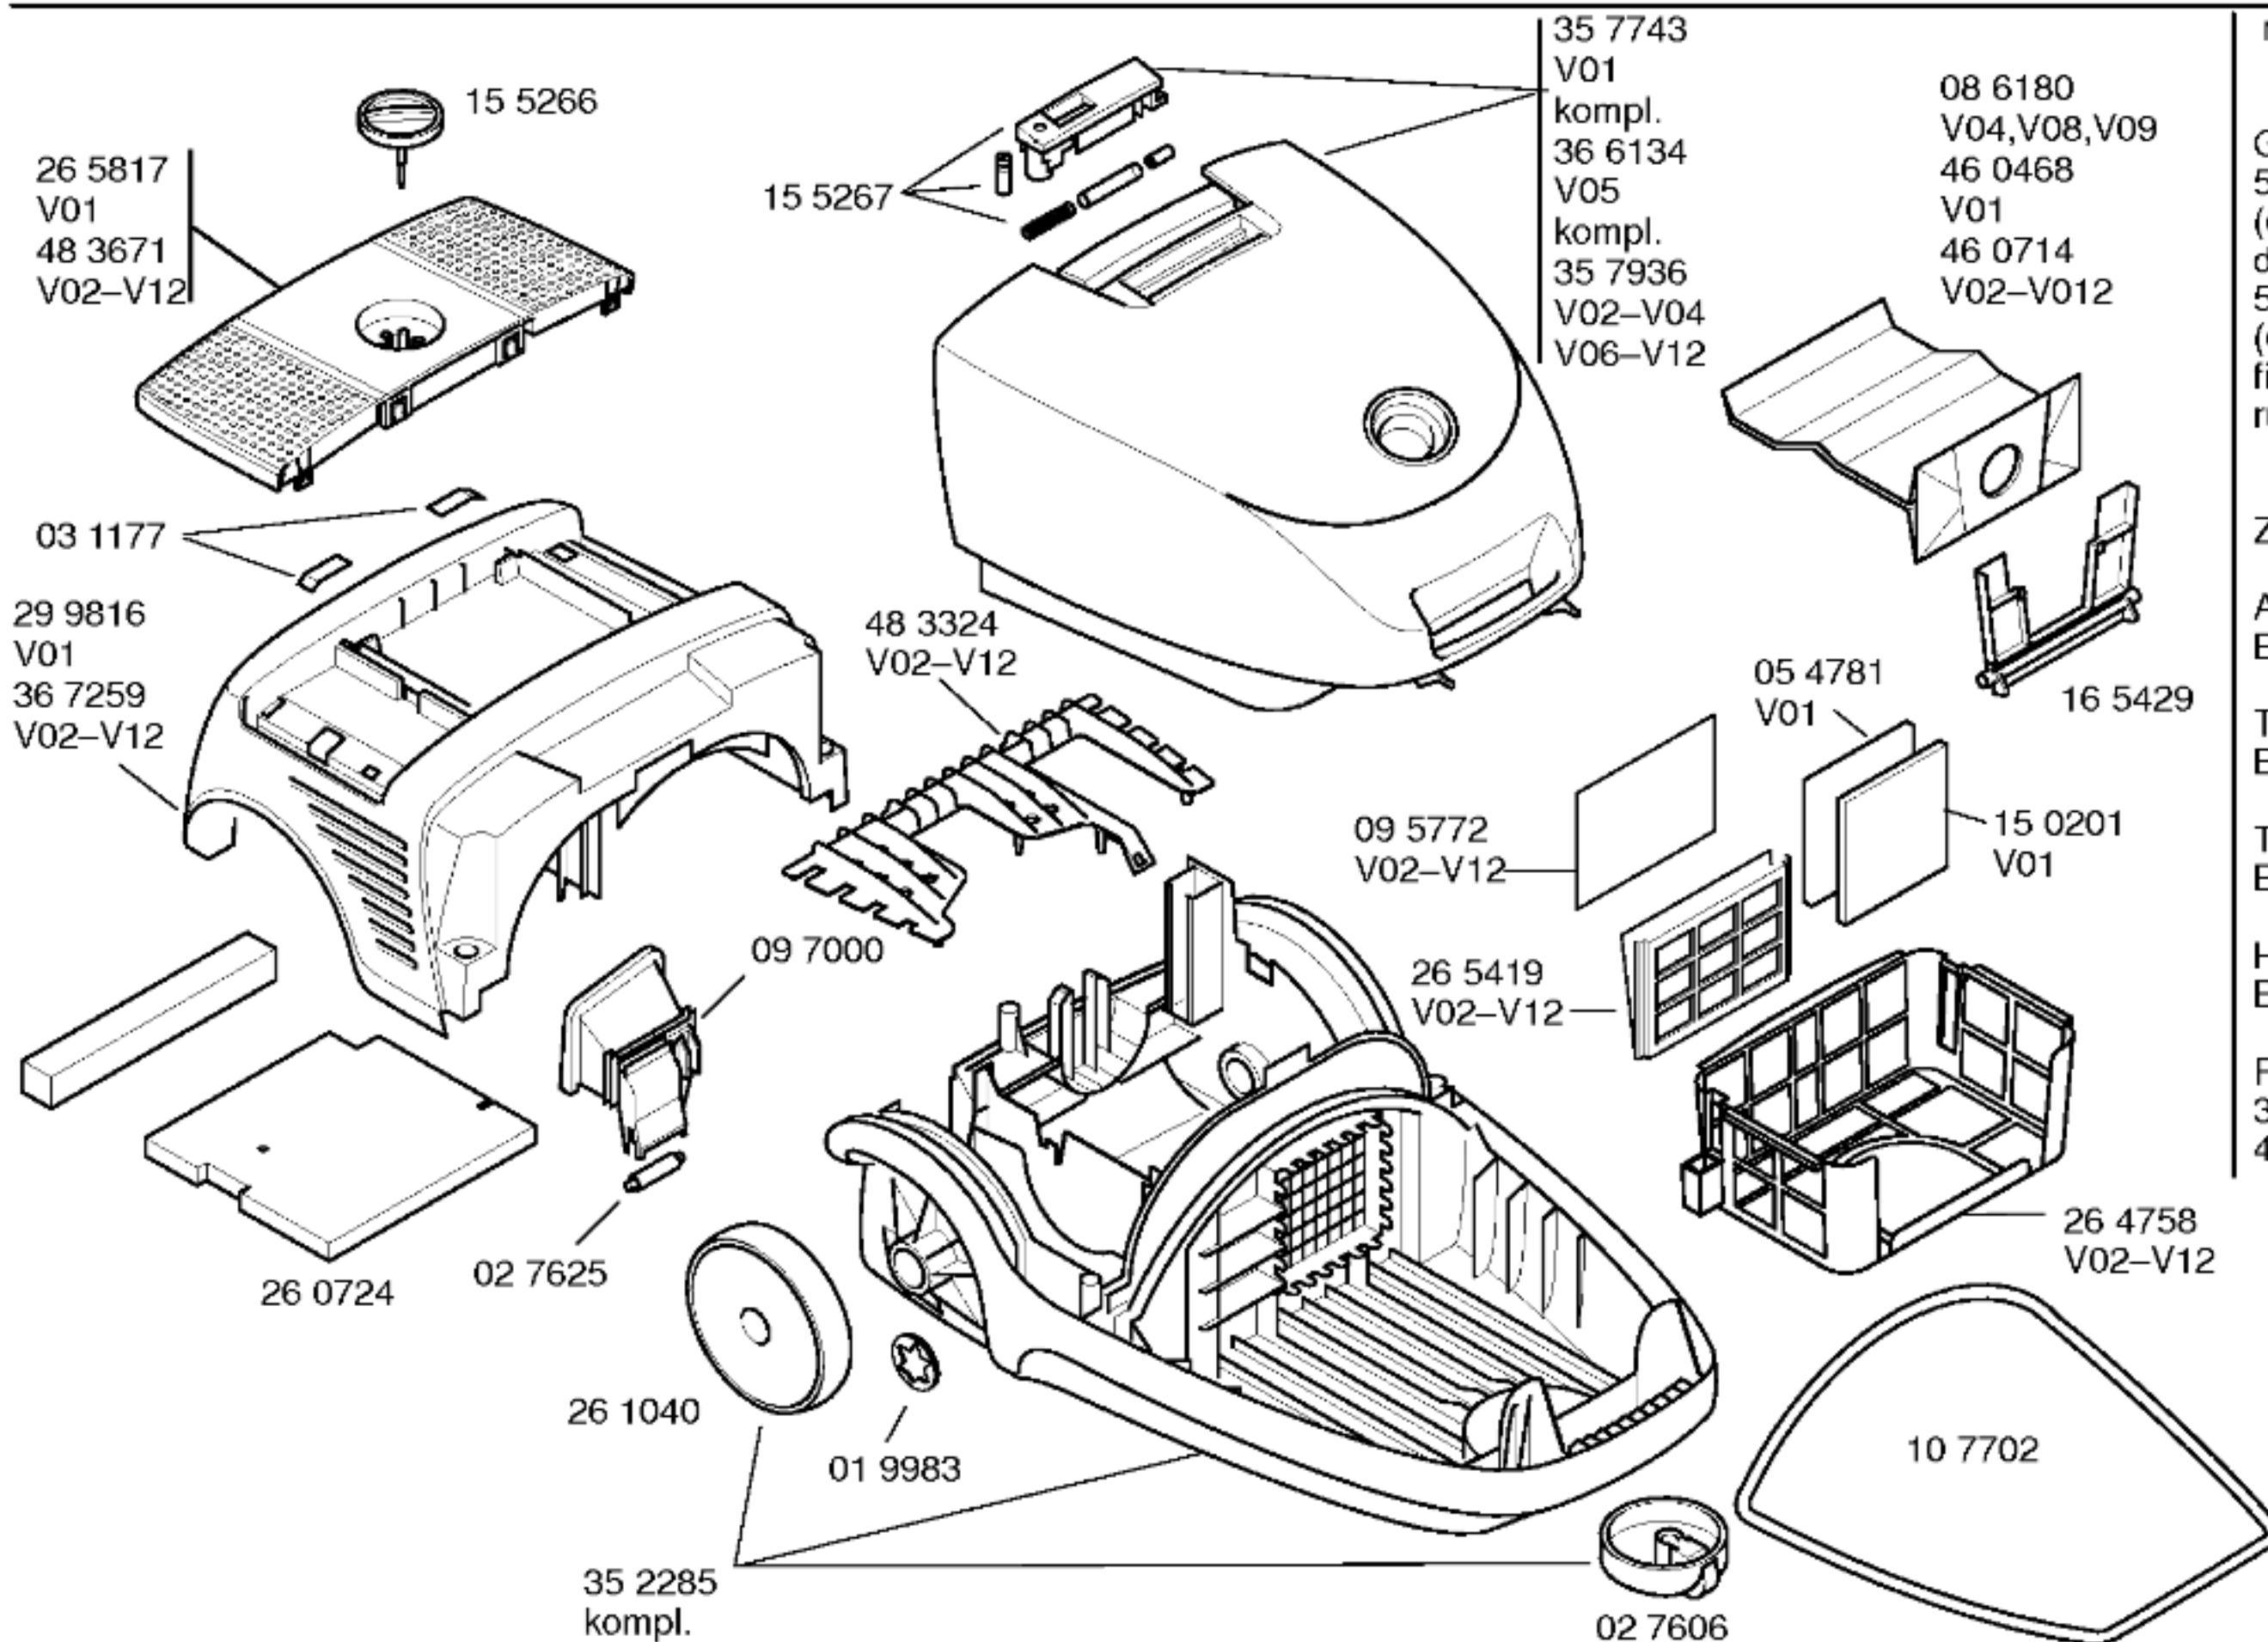

BBS6301/04-V01, corall  
 BBS6317/04-V02, ferrari-rot  
 BBS6317GB/04-V03, ferrari-rot  
 BBS6390/04-V04, ferrari-rot

BBS6318/07-V05, ferrari-rot  
 BBS6317GB/06-V06, ferrari-rot  
 BBS6317GB/07-V07, ferrari-rot  
 BBS6390/06-V08, ferrari-rot

BBS6390/07-V09, ferrari-rot  
 BBS6317/06-V10, ferrari-rot  
 BBS6317/07-V11, ferrari-rot  
 BBS6317/09-V12, ferrari-rot

Mat. - Nr. - Konstante  
 3740 . . . . .

Gebrauchsanweisung  
 58 0629  
 (de,en,fr,it,nl,es,pt,el,  
 da,sv,fi,no,tr)  
 52 4170  
 (de,en,fr,it,nl,da,no,sv,  
 fi,es,pt,el,tr,pl,hu,bg,  
 ru,ro,ar)

Zubehör:

Accu-Bürste  
 BBZ37AB/01

Turbo-Bürste f. Boden  
 BBZ28TB

Turbo-Bürste f. Polster  
 BBZ42TB

Hartbodendüse  
 BBZ20HD

Fugendüse  
 37 cm  
 48 0788

Mat. - Nr. - Konstante  
 3740 . . . . .