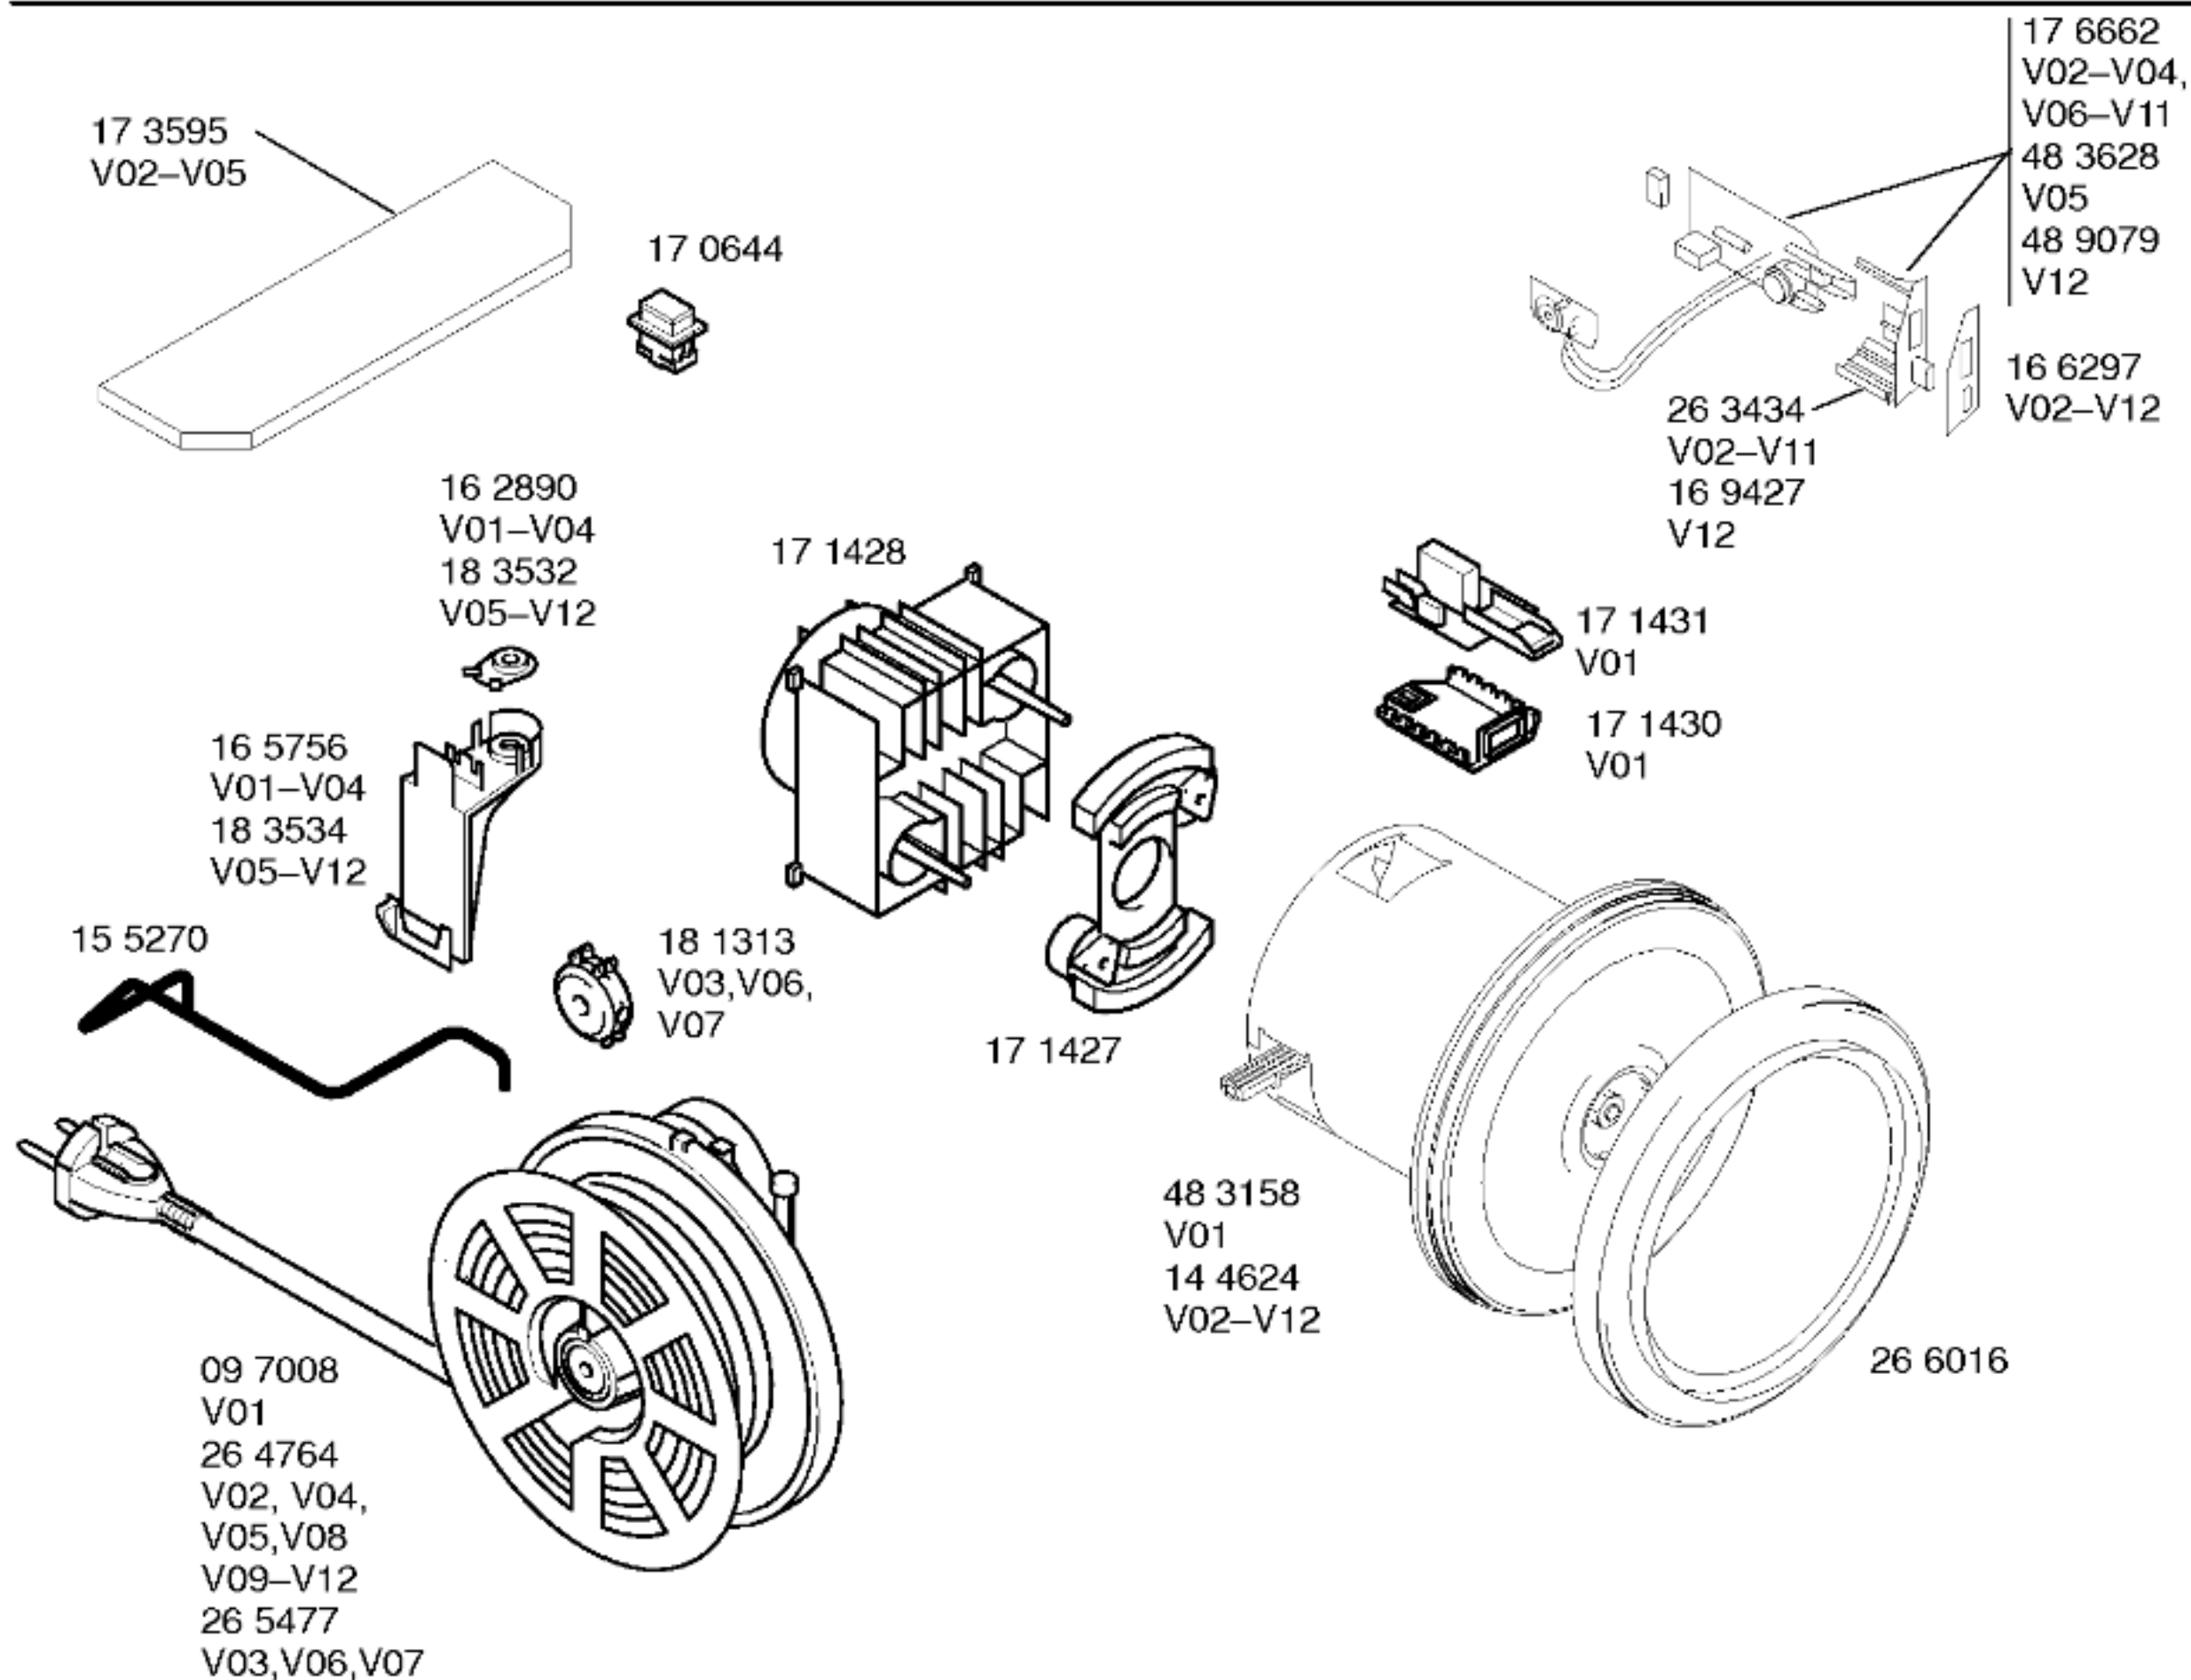

Mat. - Nr. - Konstante
3740 . . . . .