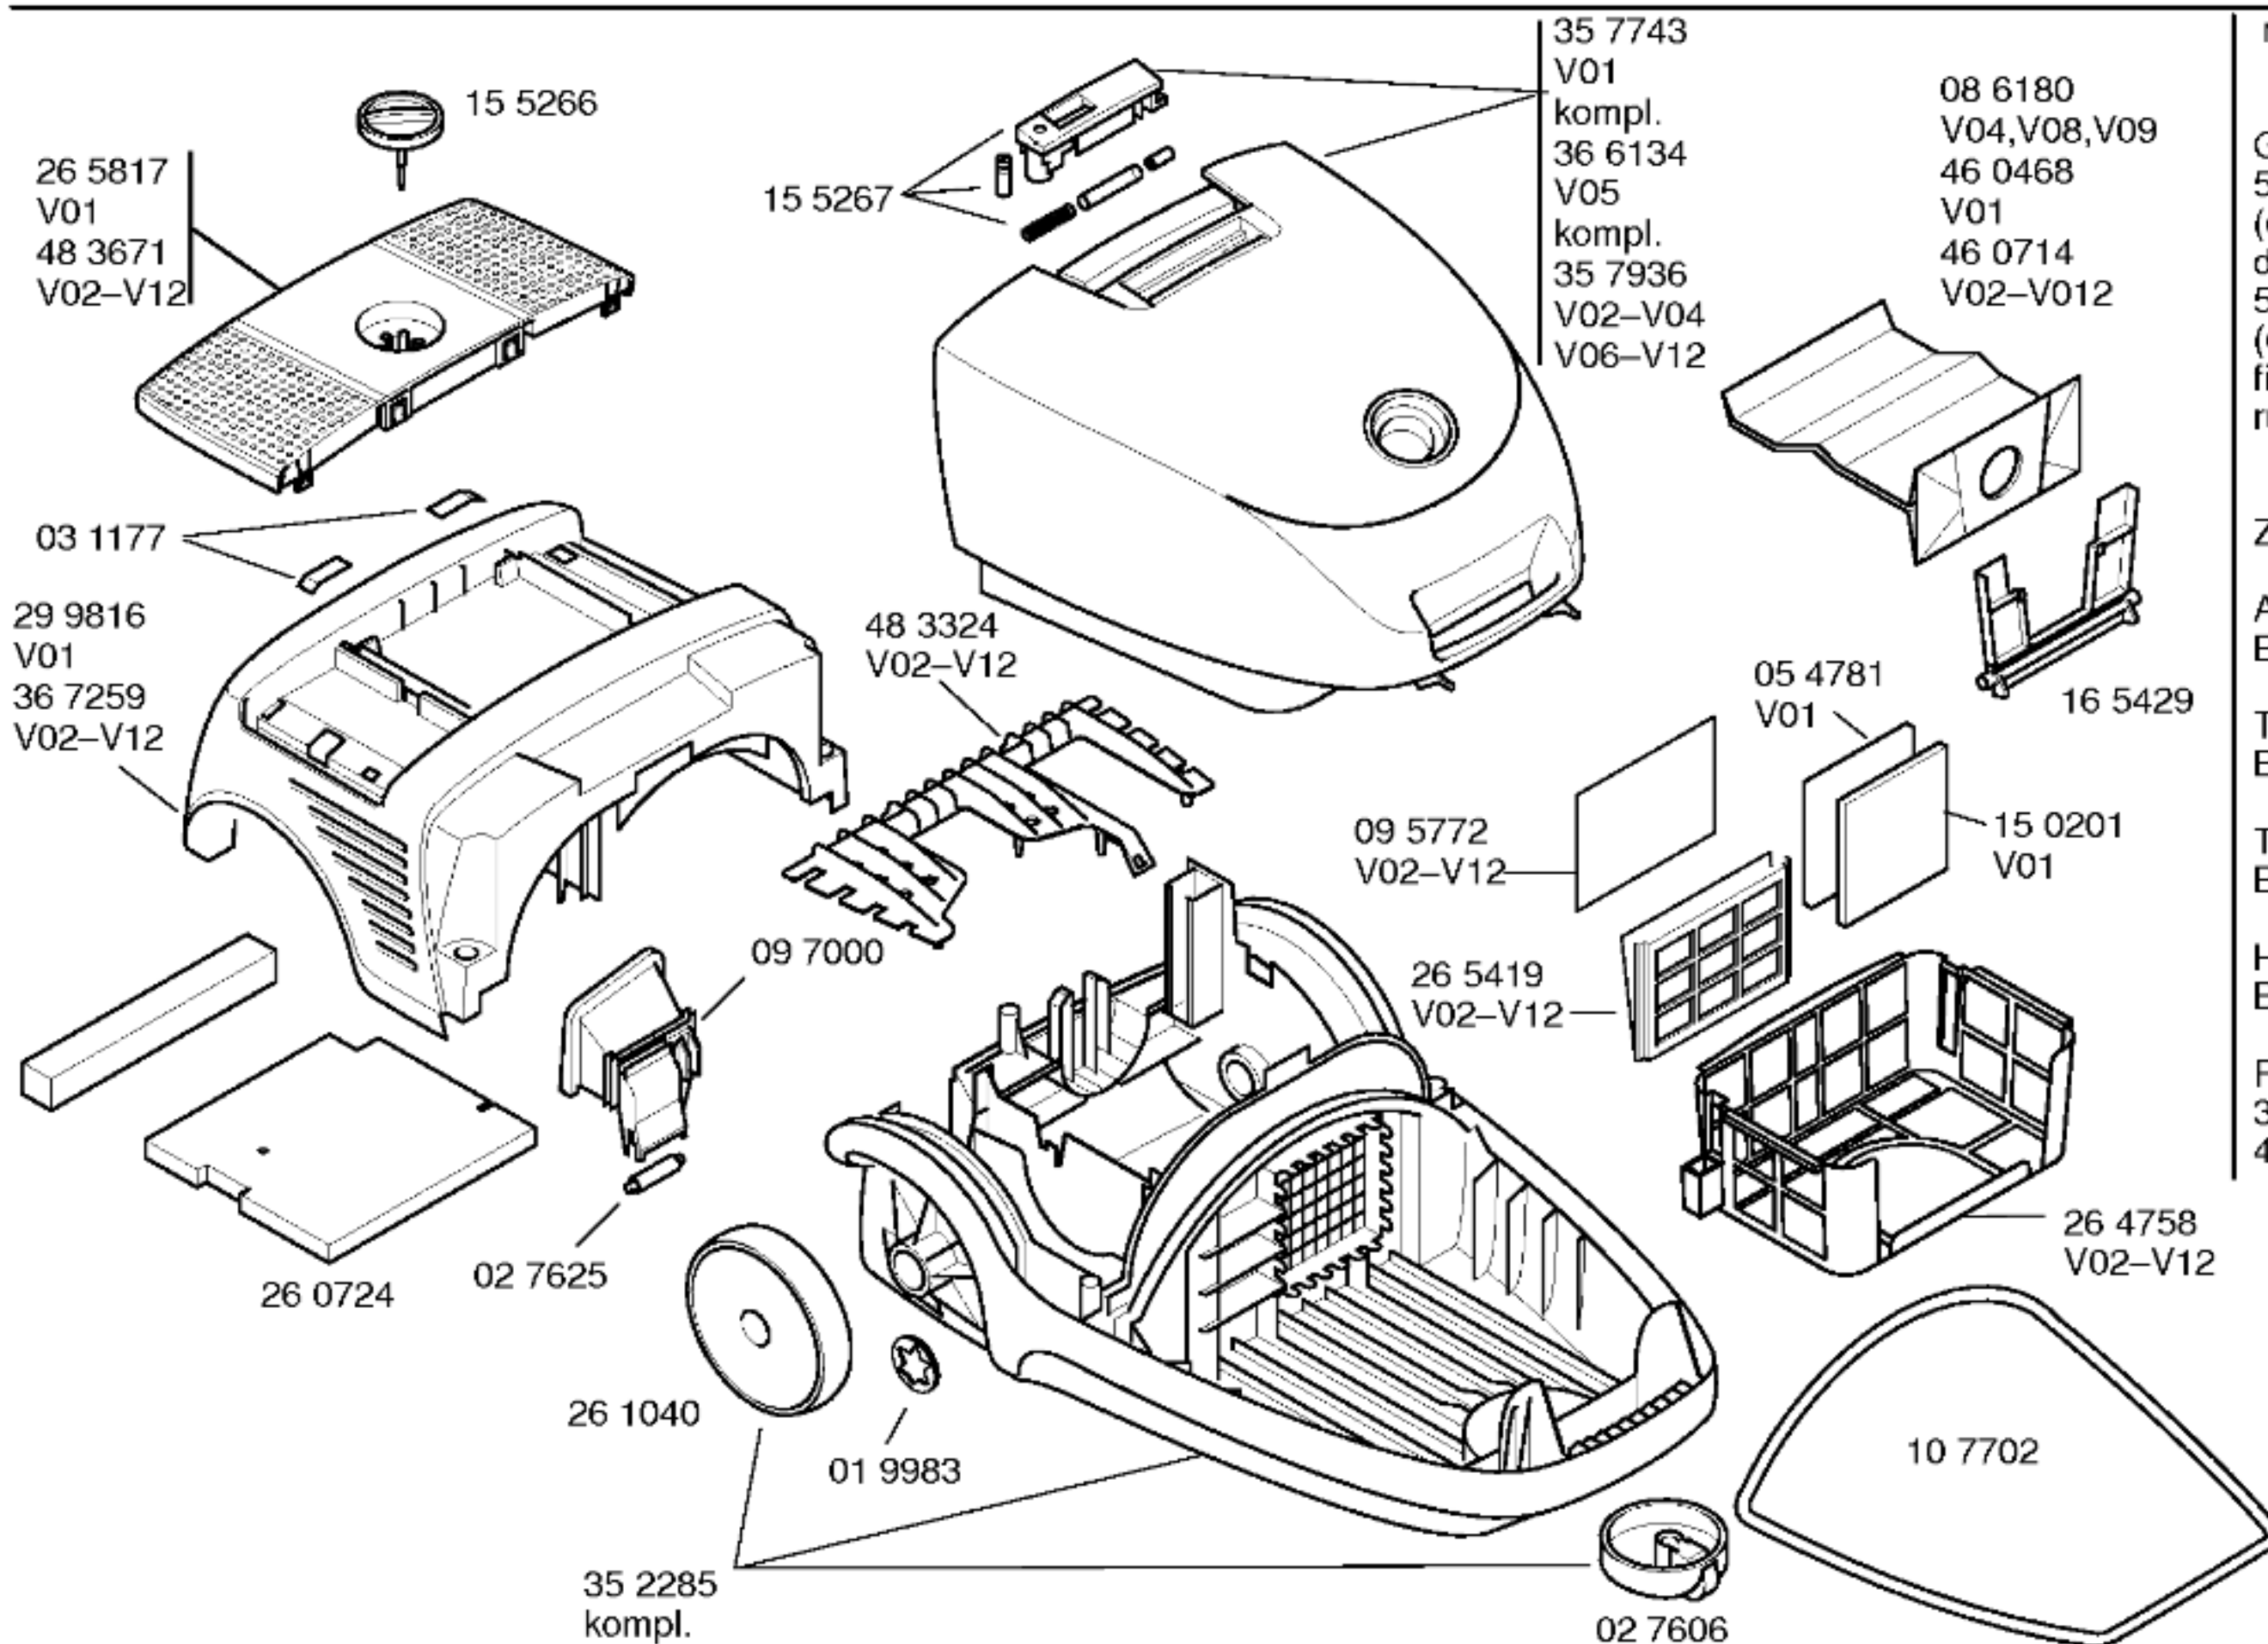

BBS6301/04-V01, corall
 BBS6317/04-V02, ferrari-rot
 BBS6317GB/04-V03, ferrari-rot
 BBS6390/04-V04, ferrari-rot

BBS6318/07-V05, ferrari-rot
 BBS6317GB/06-V06, ferrari-rot
 BBS6317GB/07-V07, ferrari-rot
 BBS6390/06-V08, ferrari-rot

BBS6390/07-V09, ferrari-rot
 BBS6317/06-V10, ferrari-rot
 BBS6317/07-V11, ferrari-rot
 BBS6317/09-V12, ferrari-rot

Mat. - Nr. - Konstante
 3740

Gebrauchsanweisung
 58 0629
 (de, en, fr, it, nl, es, pt, el,
 da, sv, fi, no, tr)
 52 4170
 (de, en, fr, it, nl, da, no, sv,
 fi, es, pt, el, tr, pl, hu, bg,
 ru, ro, ar)

Zubehör:

Accu-Bürste
 BBZ37AB/01

Turbo-Bürste f. Boden
 BBZ28TB

Turbo-Bürste f. Polster
 BBZ42TB

Hartbodendüse
 BBZ20HD

Fugendüse
 37 cm
 48 0788

Mat. - Nr. - Konstante
 3740