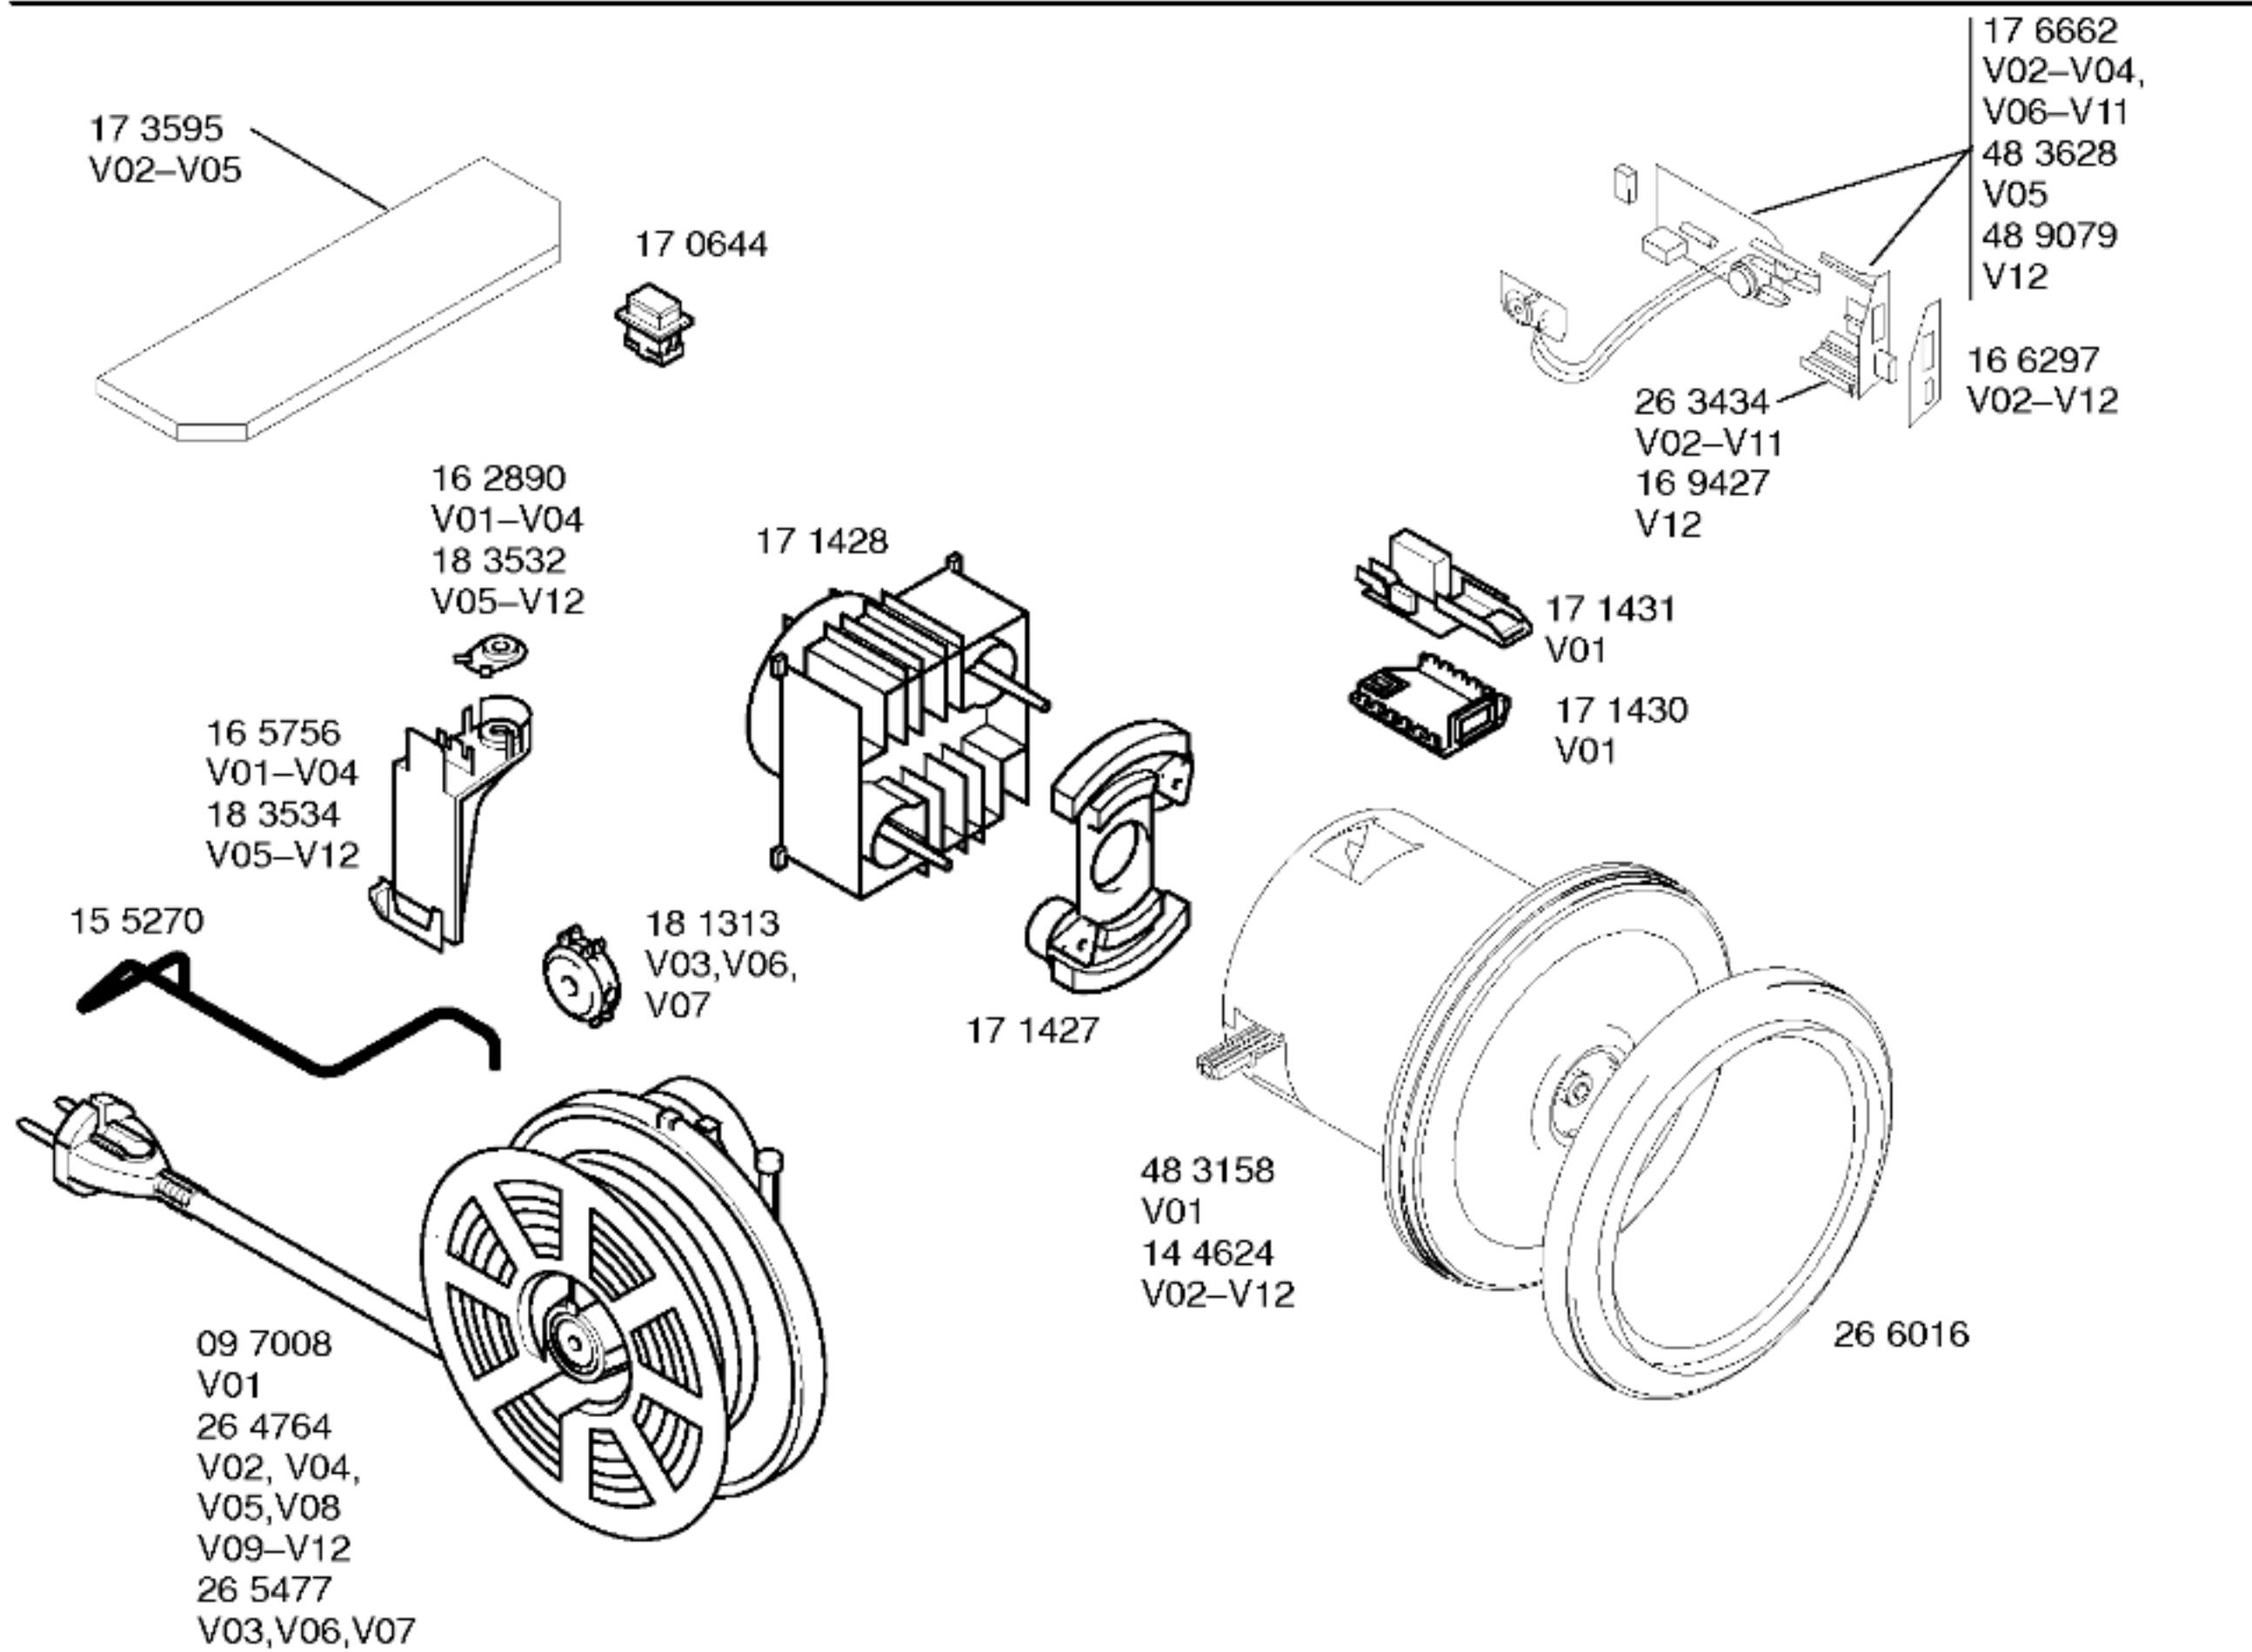

Mat. - Nr. - Konstante
 3740

Gebrauchsanweisung
 58 0629
 (de,en,fr,it,nl,es,pt,el,
 da,sv,fi,no,tr)
 52 4170
 (de,en,fr,it,nl,da,no,sv,
 fi,es,pt,el,tr,pl,hu,bg,
 ru,ro,ar)

Zubehör:

Accu-Bürste
 BBZ37AB/01

Turbo-Bürste f. Boden
 BBZ28TB

Turbo-Bürste f. Polster
 BBZ42TB

Hartbodendüse
 BBZ20HD

Fugendüse
 37 cm
 48 0788

Mat. - Nr. - Konstante
 3740

Ident - Nummern - Konstante
 3740