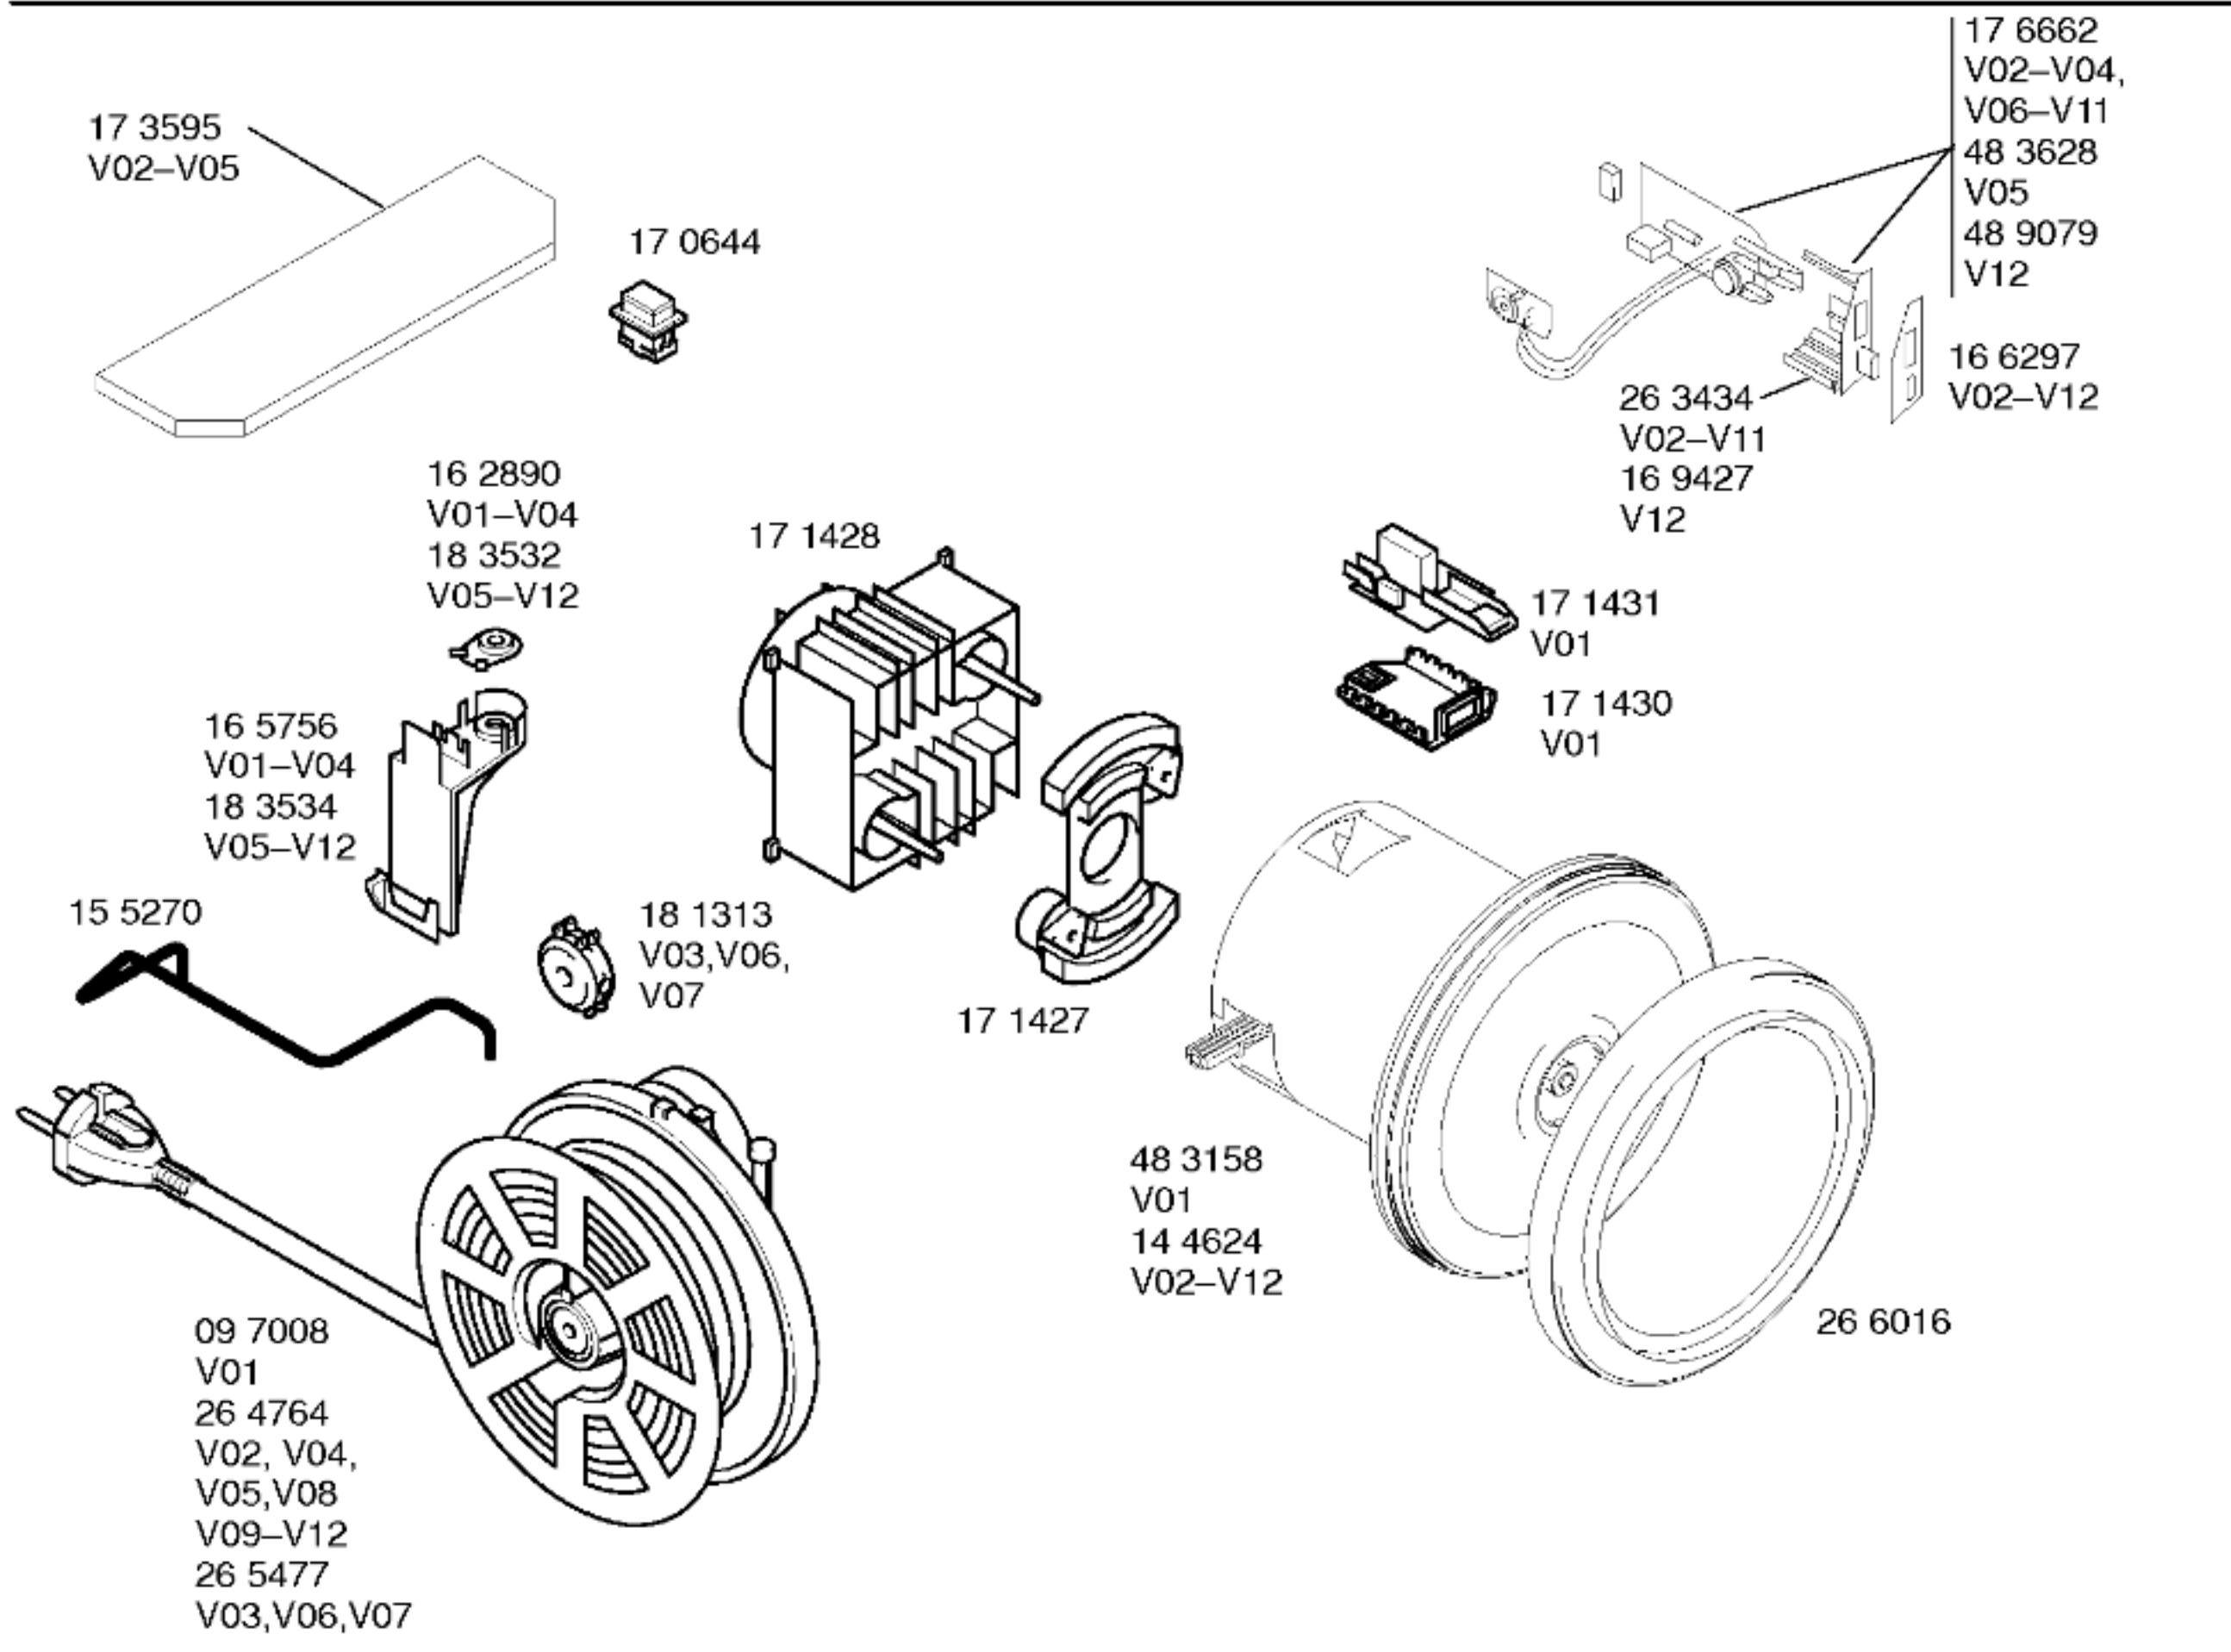

Mat. - Nr. - Konstante
 3740

Gebrauchsanweisung
 58 0629
 (de,en,fr,it,nl,es,pt,el,
 da,sv,fi,no,tr)
 52 4170
 (de,en,fr,it,nl,da,no,sv,
 fi,es,pt,el,tr,pl,hu,bg,
 ru,ro,ar)

Zubehör:

Accu-Bürste
 BBZ37AB/01

Turbo-Bürste f. Boden
 BBZ28TB

Turbo-Bürste f. Polster
 BBZ42TB

Hartbodendüse
 BBZ20HD

Fugendüse
 37 cm
 48 0788

Mat. - Nr. - Konstante
 3740