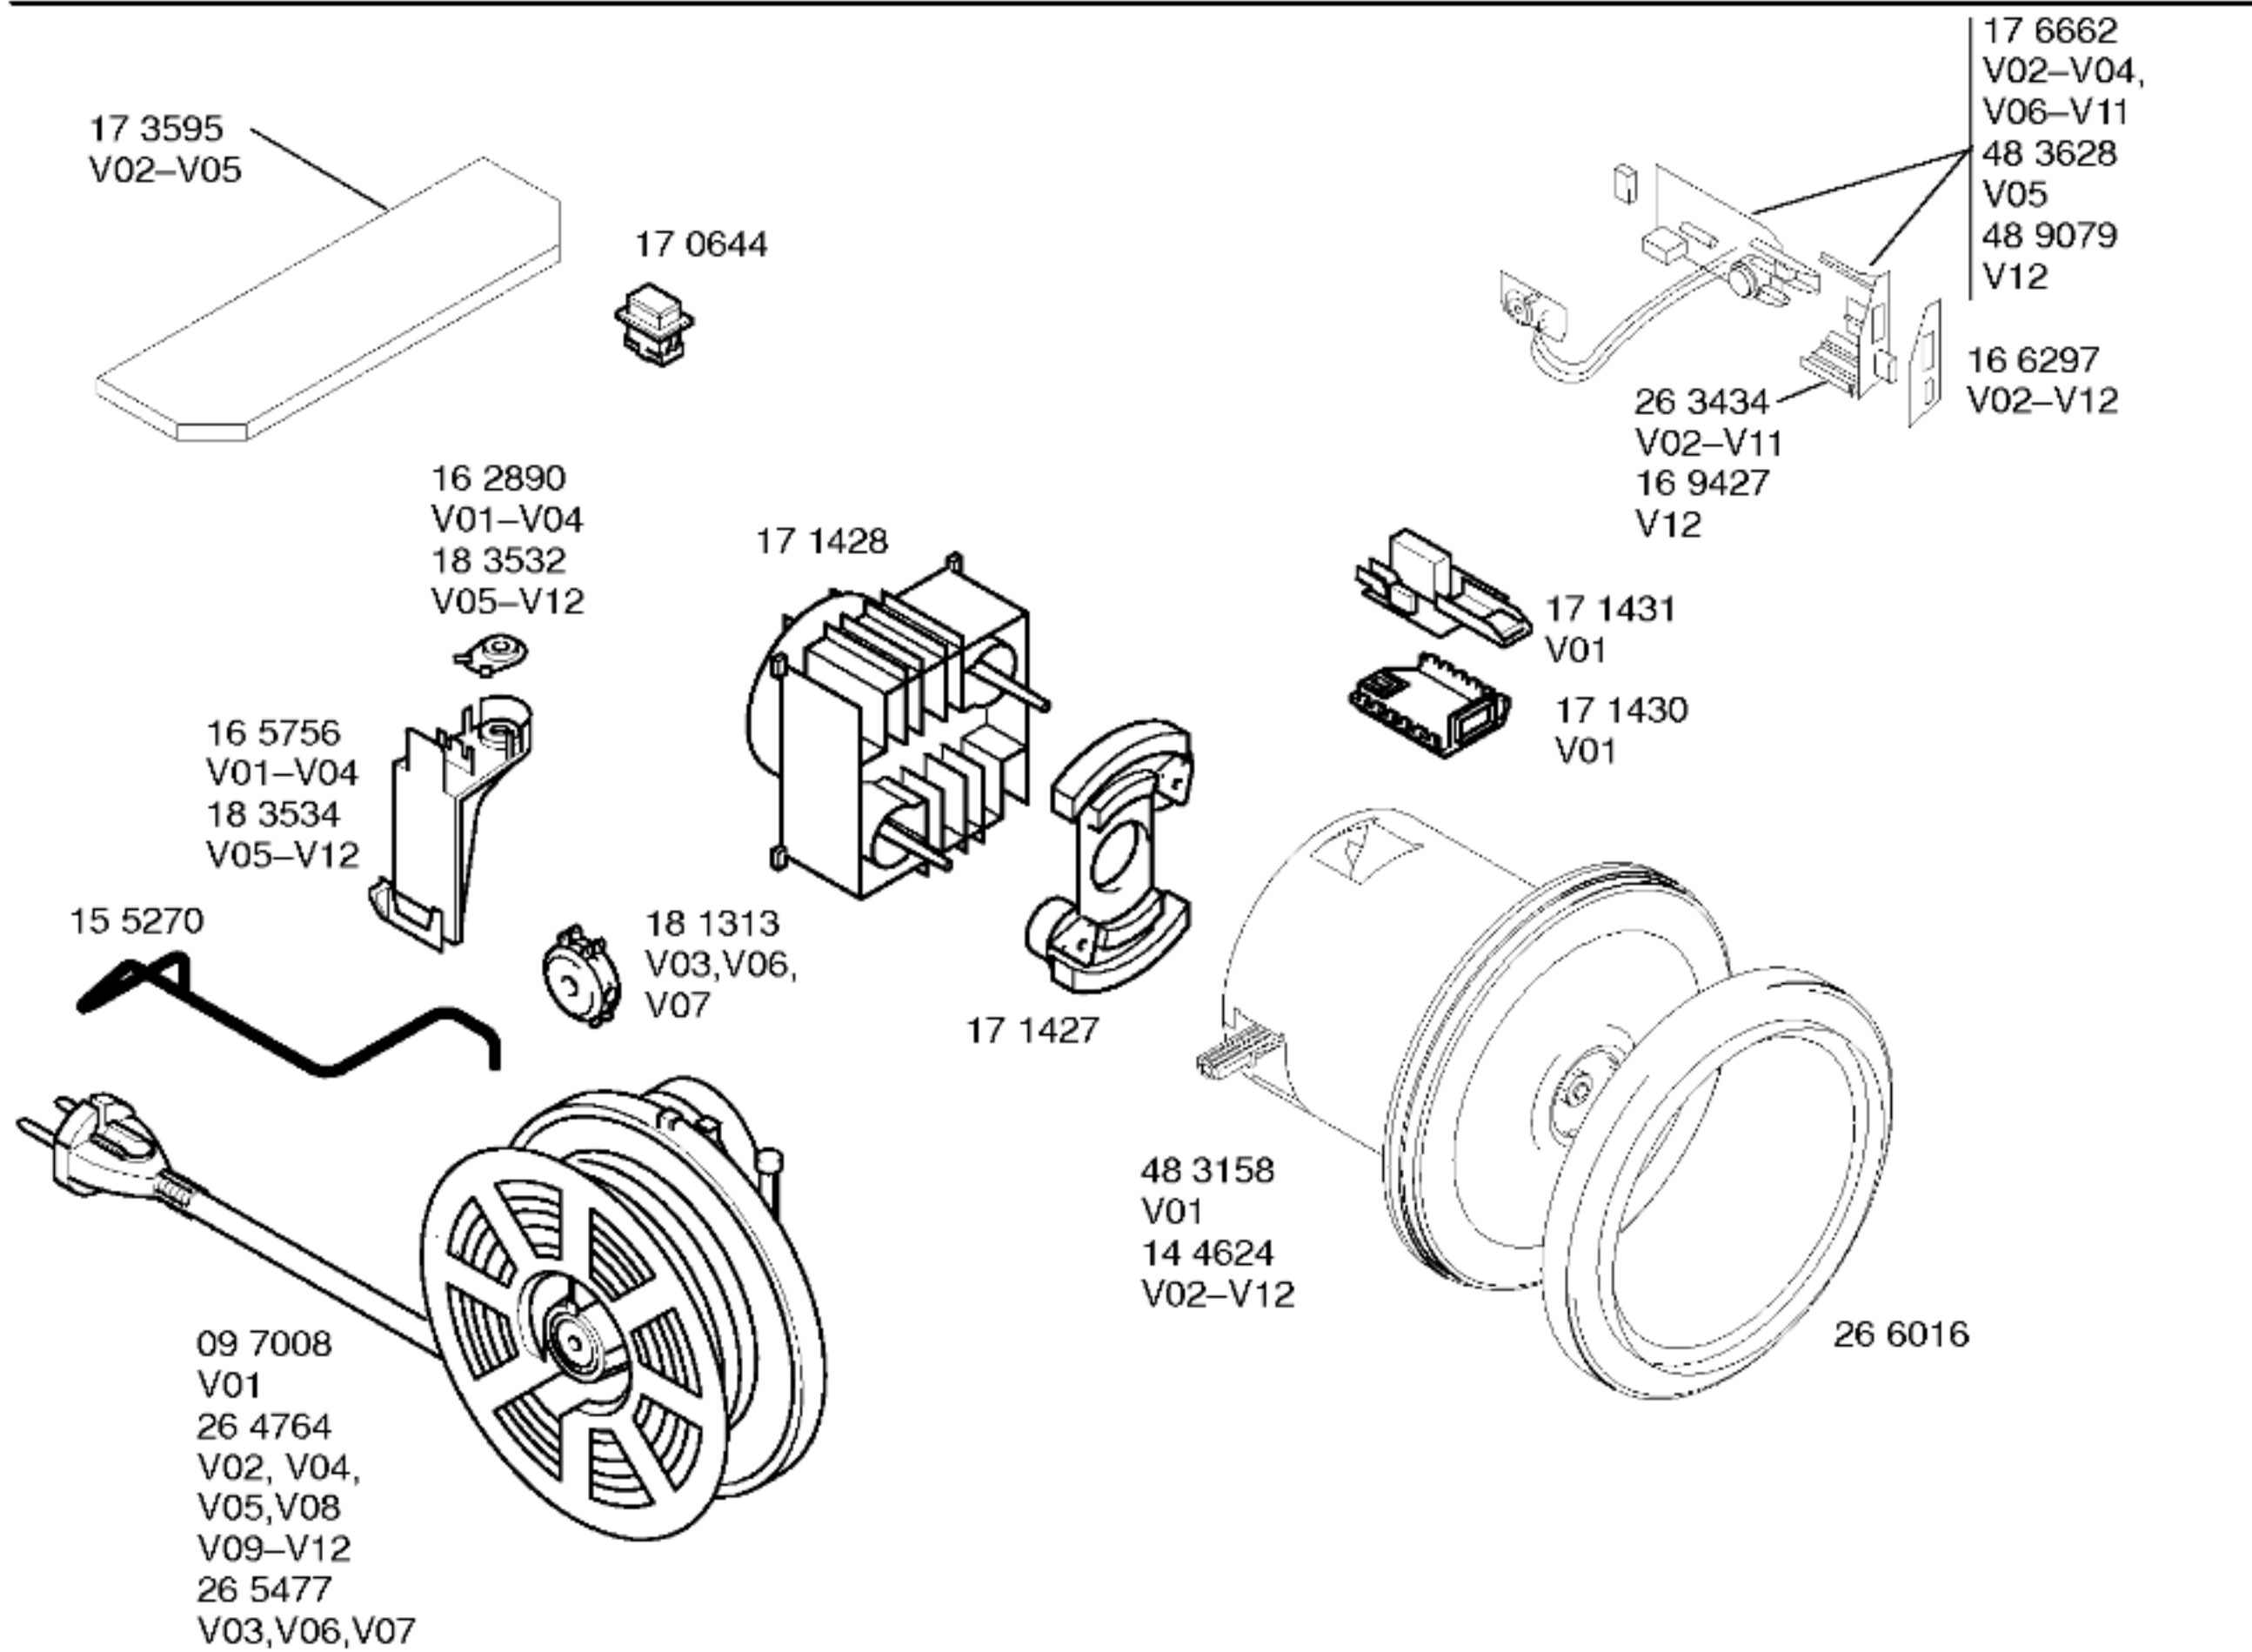

Mat. - Nr. - Konstante
 3740

Gebrauchsanweisung
 58 0629
 (de, en, fr, it, nl, es, pt, el,
 da, sv, fi, no, tr)
 52 4170
 (de, en, fr, it, nl, da, no, sv,
 fi, es, pt, el, tr, pl, hu, bg,
 ru, ro, ar)

Zubehör:

Accu-Bürste
 BBZ37AB/01

Turbo-Bürste f. Boden
 BBZ28TB

Turbo-Bürste f. Polster
 BBZ42TB

Hartbodendüse
 BBZ20HD

Fugendüse
 37 cm
 48 0788

Mat. - Nr. - Konstante
 3740