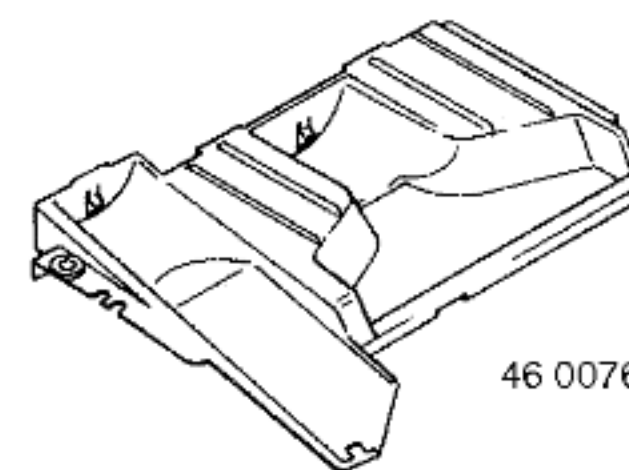

08 6706
grau

02 9169

46 0096
grau

46 0061
grau

45 0140