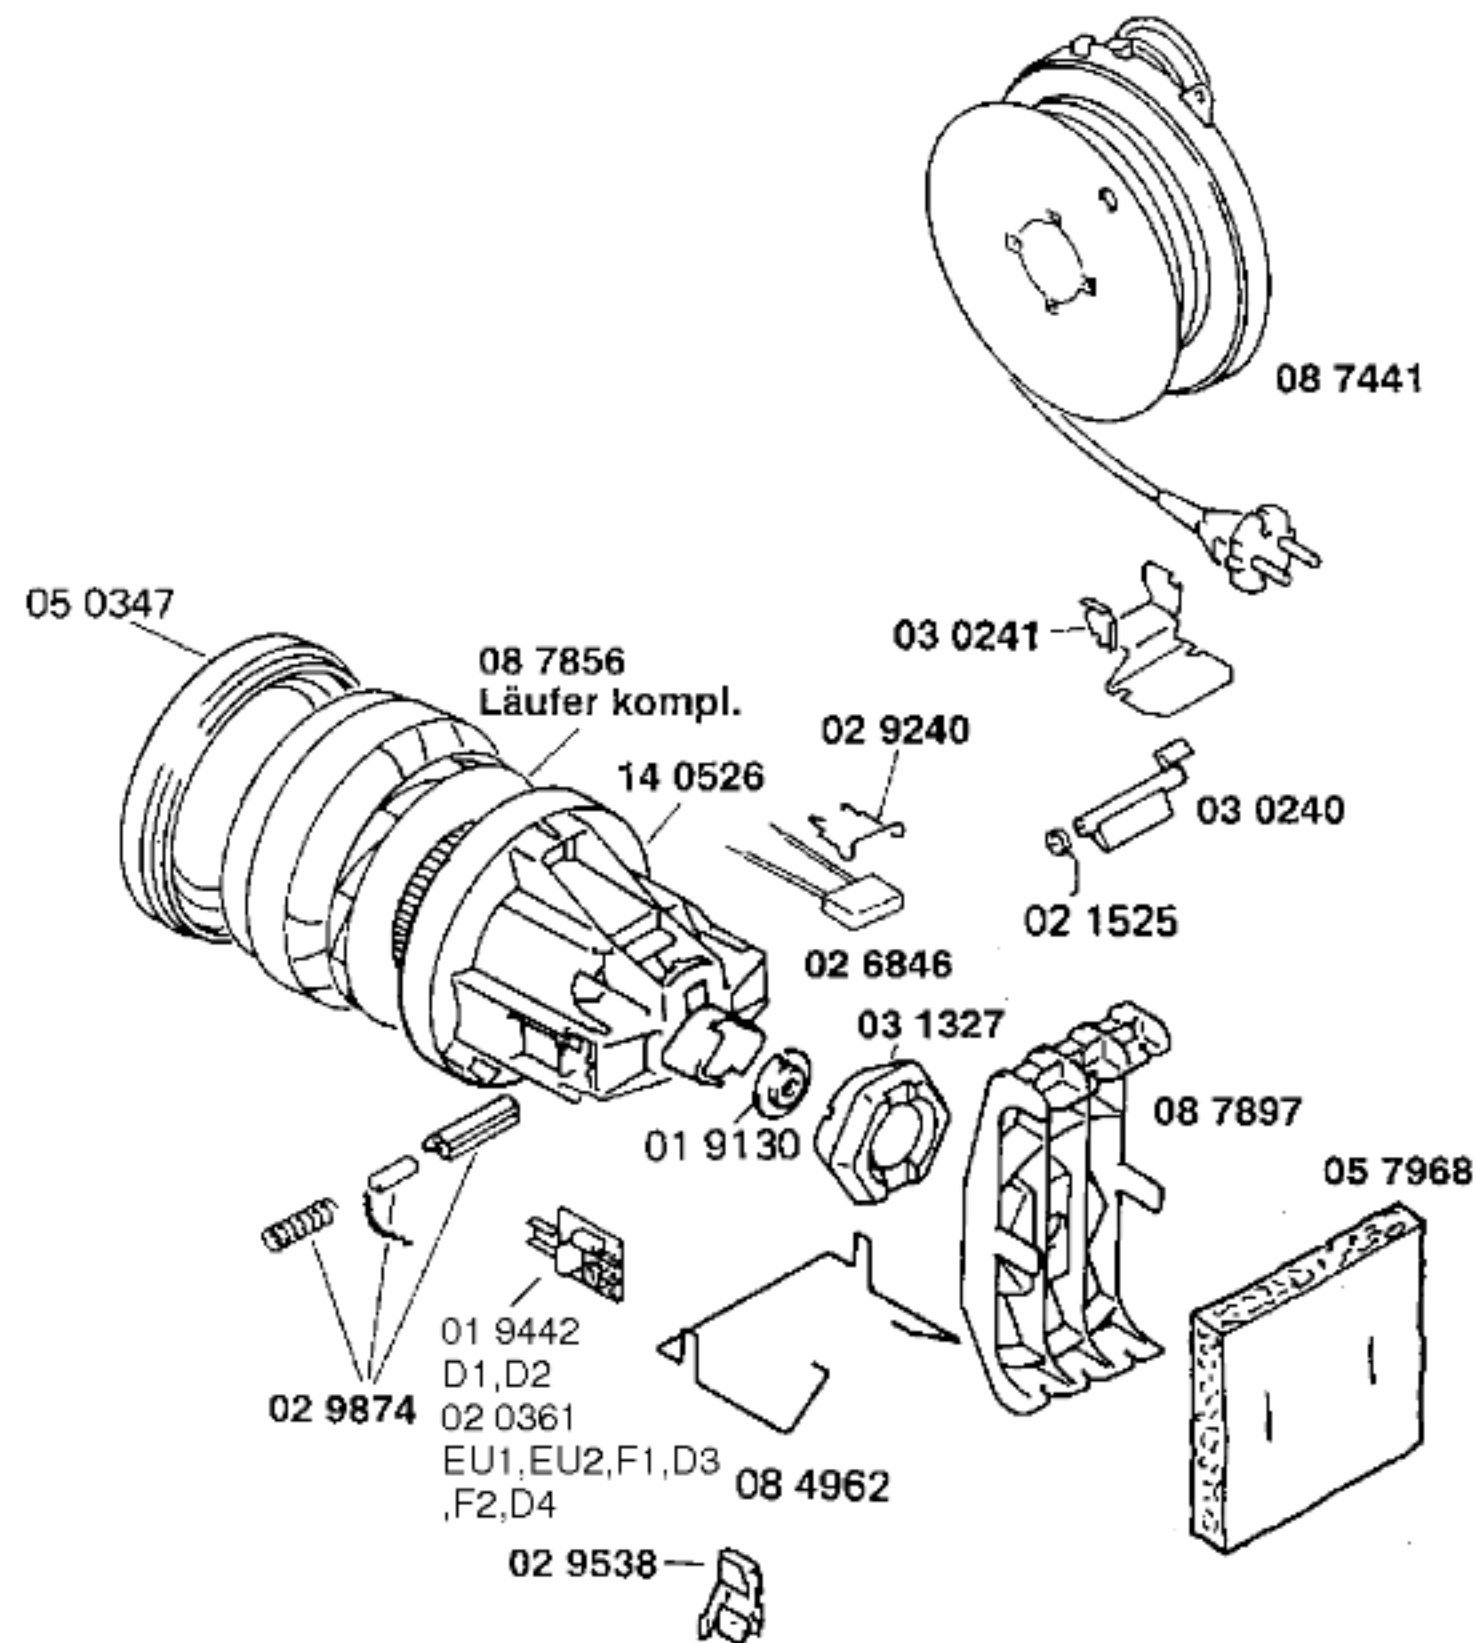

Ident - Nummern - Konstante
 3740

Gebrauchsanweisungen
 51 4764
 D1,D2
 (D,GB,F)
 51 4823
 EU1,EU2,F1
 (D,GB,NL,F,I,E,P,GR,DKS,
 N,SF)
 51 6148
 D3,F2,D4
 (D,GB,N,F,I,NL,DK,S,SF,P,
 GR)

- 1) 05 4781
- 2) 05 6260
05 9772
F1,F2
- 3) 05 5798
- 4) 03 1172
02 5536
D3
- 5) 05 8633
06 8032
F2,D4

Zubehör:

Möbelpinsel
 BBZ21MP grau

Turbodüse
 BBZ21TB grau

Ident - Nummern - Konstante
 3740

46 0093
 grau
 kompl.

03 0237

08 6706
 grau

02 9169

46 0096
 grau

46 0061
 grau

45 0140

46 0076