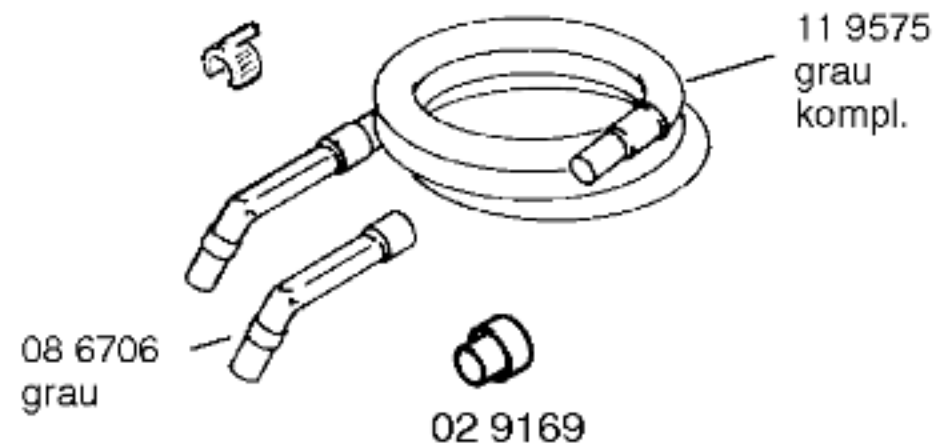

Ident - Nummern - Konstante
 3740

Gebrauchsanweisungen
 51 4764
 D1,D2
 (D,GB,F)
 51 4823
 EU1,EU2,F1
 (D,GB,NL,F,I,E,P,GR,DKS,
 N,SF)
 51 6148
 D3,F2,D4
 (D,GB,N,F,I,NL,DK,S,SF,P,
 GR)

- 1) 05 4781
- 2) 05 6260
05 9772
F1,F2
- 3) 05 5798
- 4) 03 1172
02 5536
D3
- 5) 05 8633
06 8032
F2,D4

Zubehör:

Möbelpinsel
 BBZ21MP grau

Turbodüse
 BBZ21TB grau

Ident - Nummern - Konstante
 3740

46 0093
 grau
 kompl.

03 0237

08 6706
 grau

02 9169