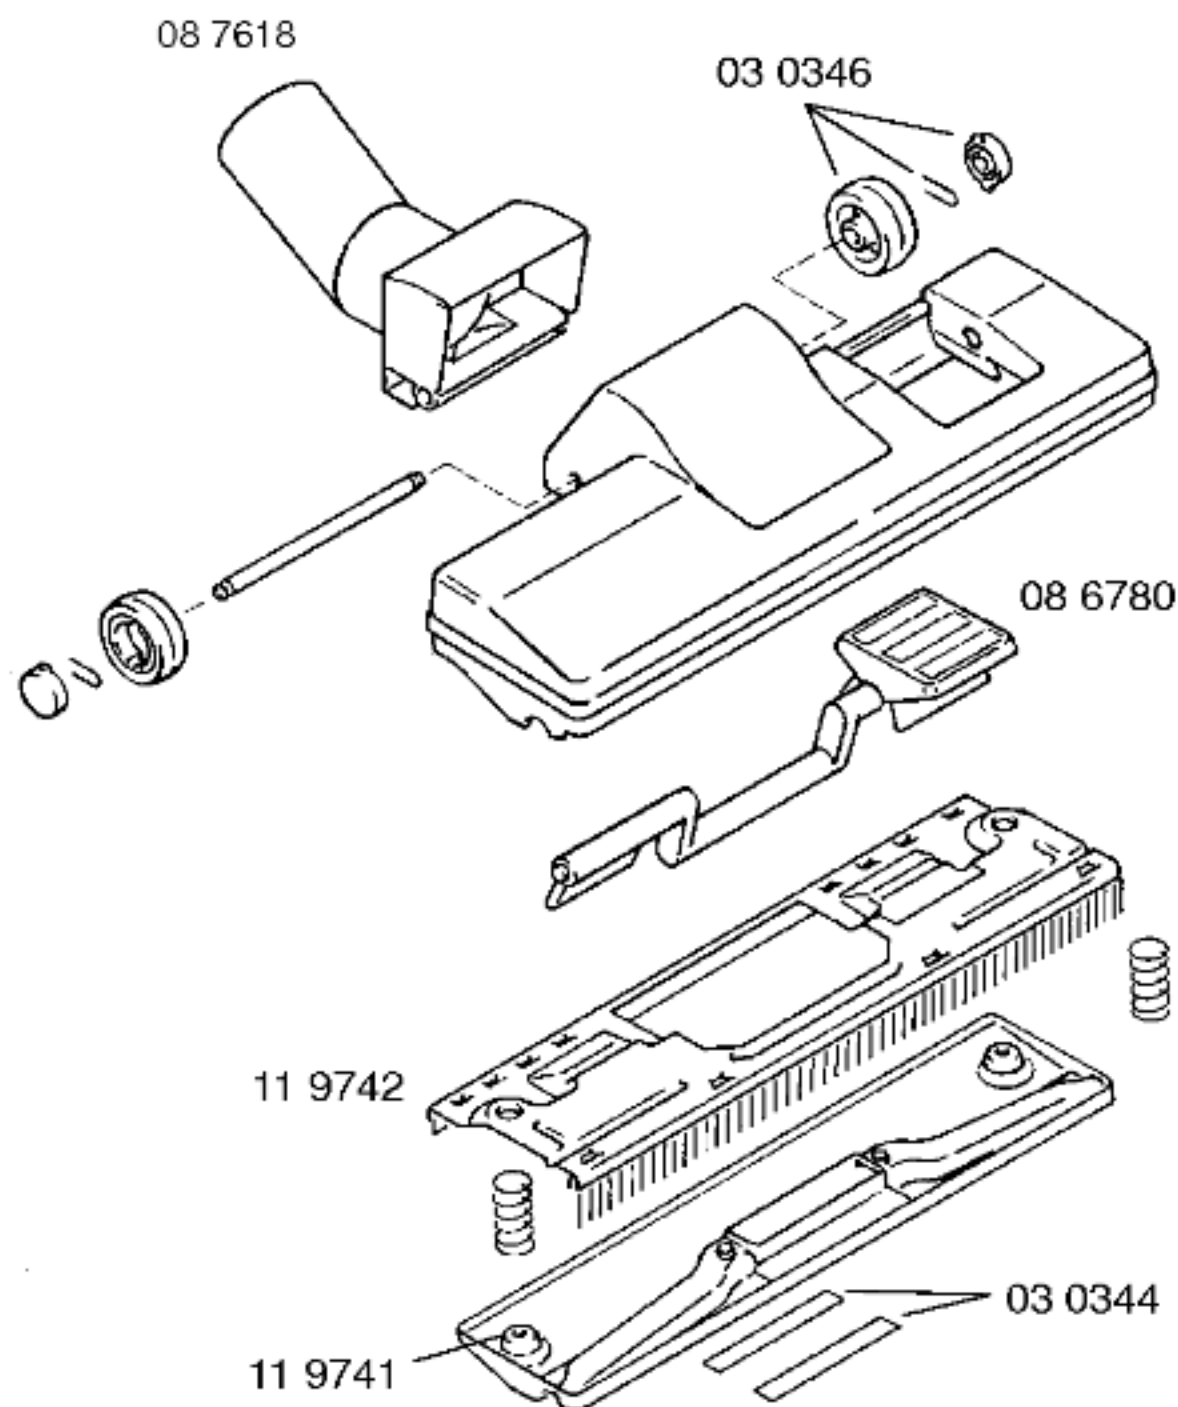

Ident - Nummern - Konstante
 3740

Gebrauchsanweisungen
 51 4764
 D1,D2
 (D,GB,F)
 51 4823
 EU1,EU2,F1
 (D,GB,NL,F,I,E,P,GR,DKS,
 N,SF)
 51 6148
 D3,F2,D4
 (D,GB,N,F,I,NL,DK,S,SF,P,
 GR)

- 1) 05 4781
- 2) 05 6260
05 9772
F1,F2
- 3) 05 5798
- 4) 03 1172
02 5536
D3
- 5) 05 8633
06 8032
F2,D4

Zubehör:

Möbelpinsel
 BBZ21MP grau

Turbodüse
 BBZ21TB grau

Ident - Nummern - Konstante
 3740

46 0093
 grau
 kompl.

03 0237

08 6706
 grau

02 9169