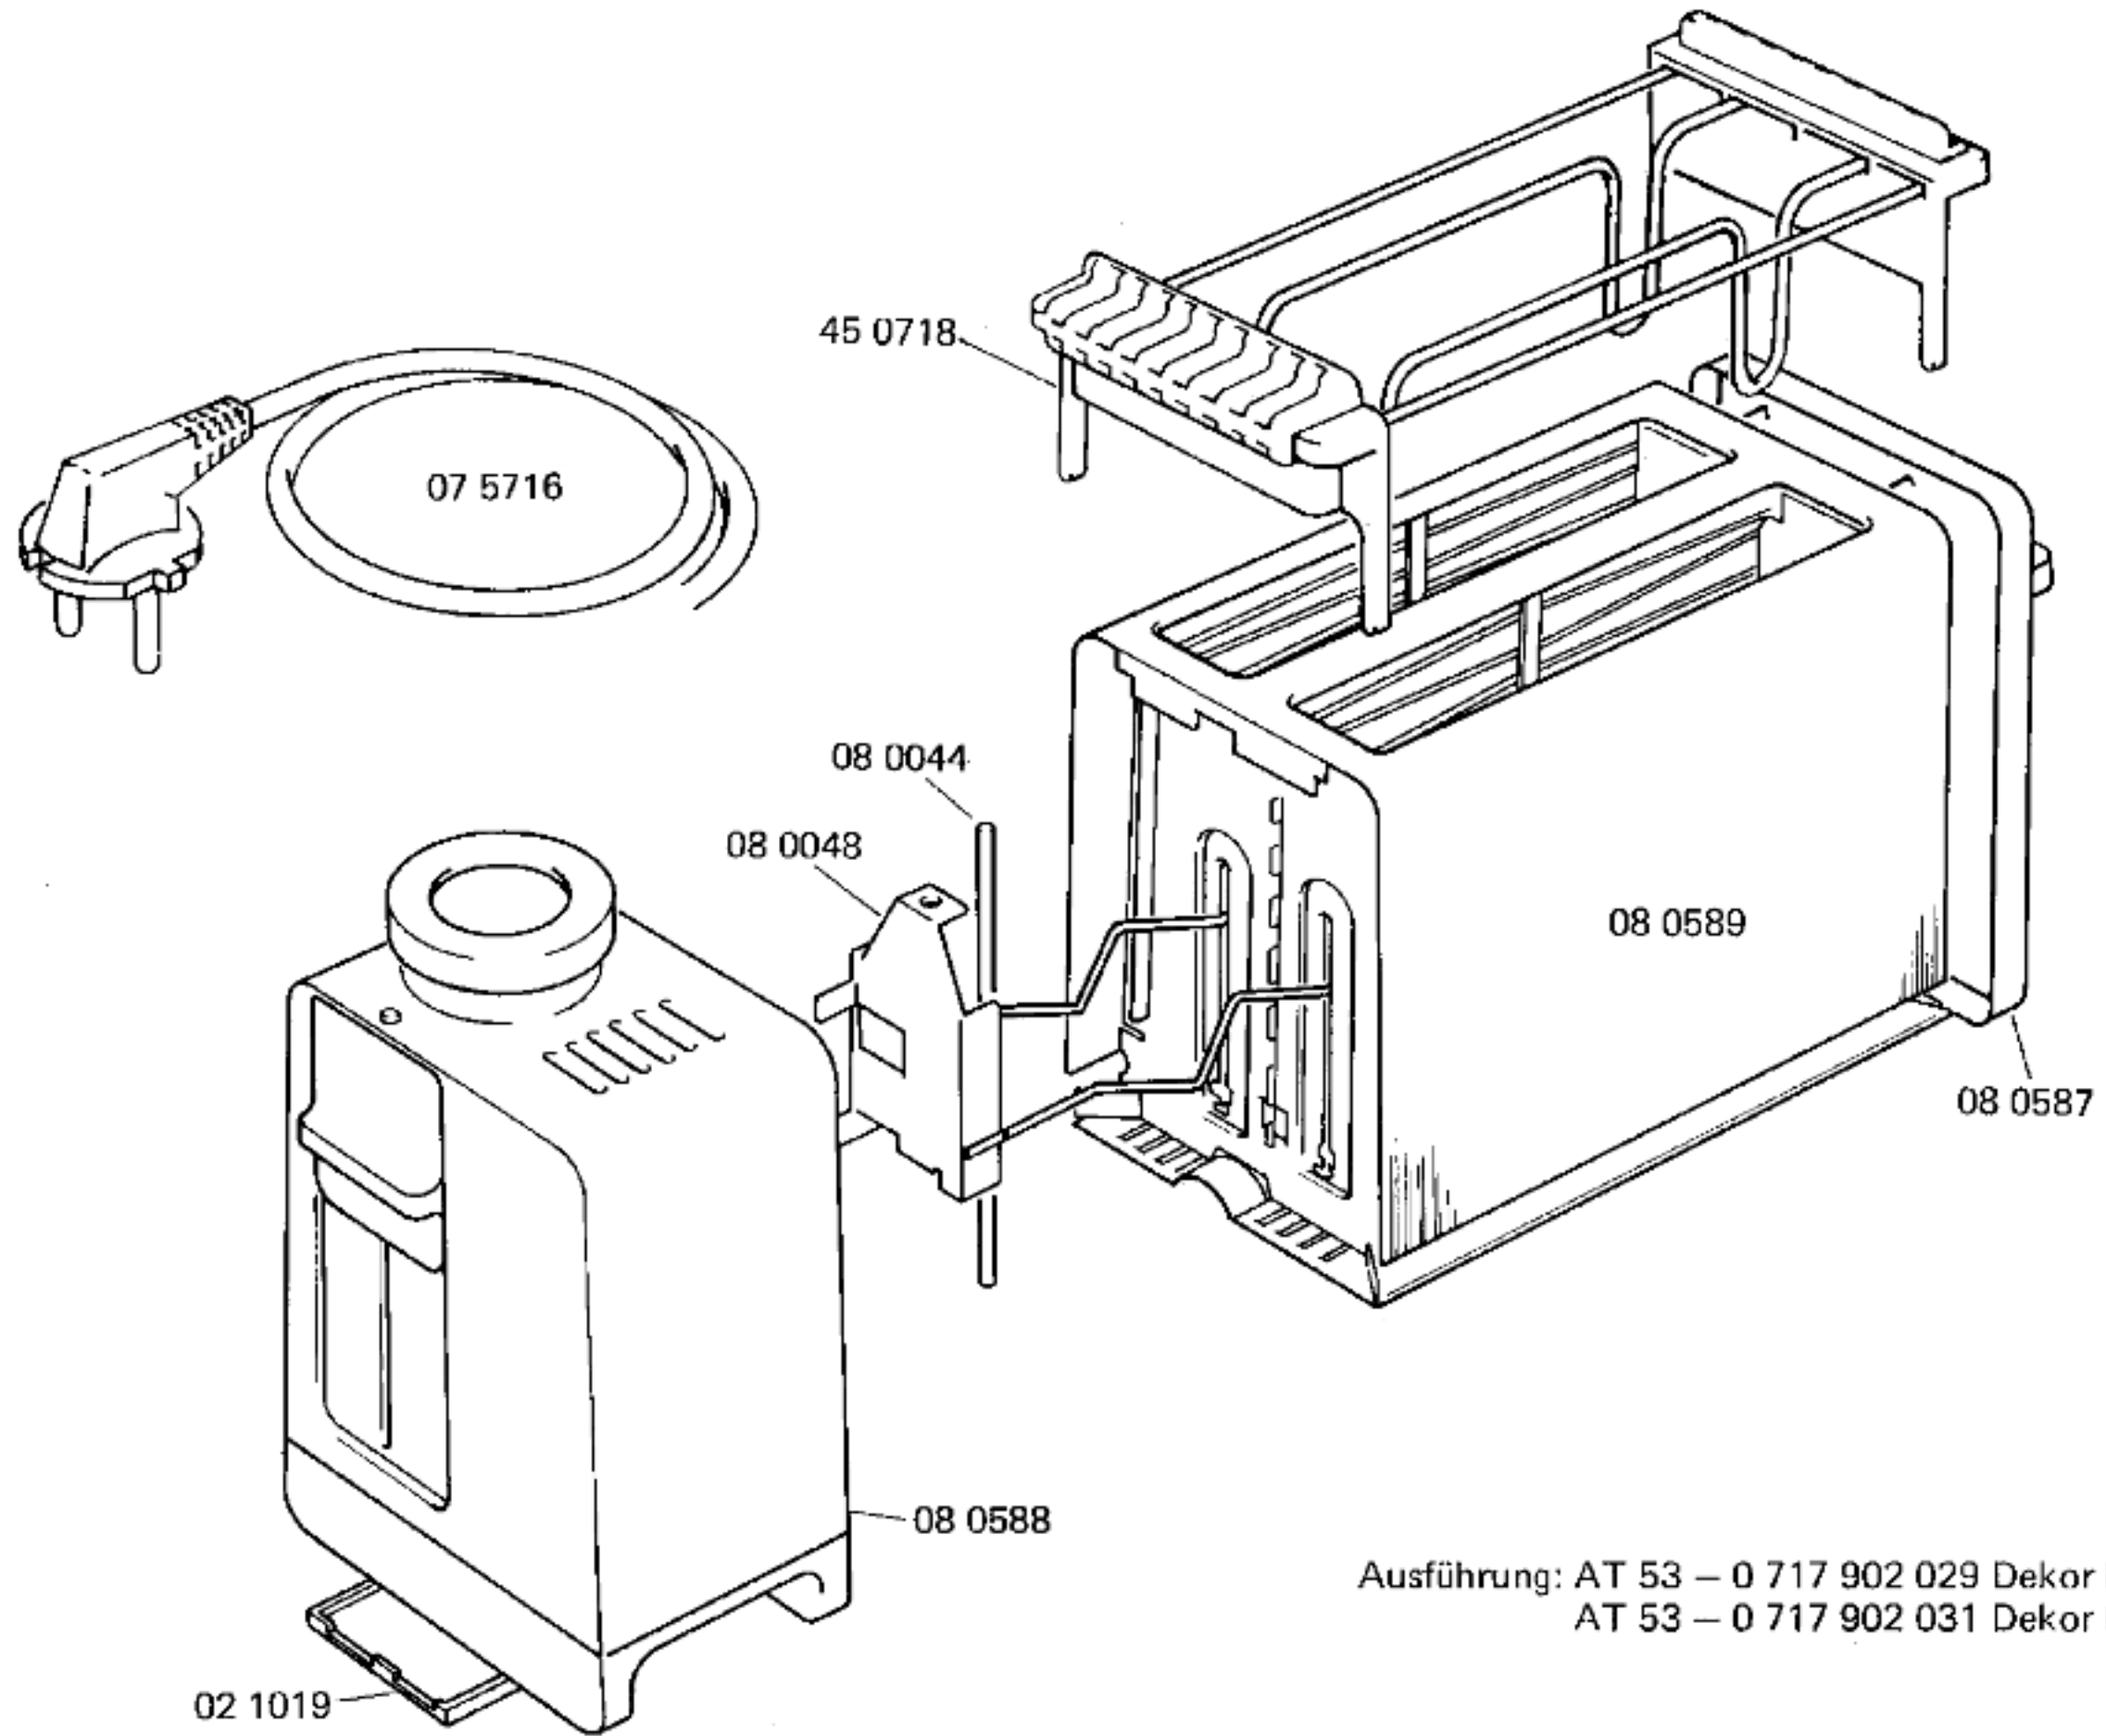

Ident – Nummern – Konstante  
3740 . . . . .

51 0100  
Bed.-Anleitung

Ausführung: AT 53 – 0 717 902 029 Dekor karo  
AT 53 – 0 717 902 031 Dekor karo