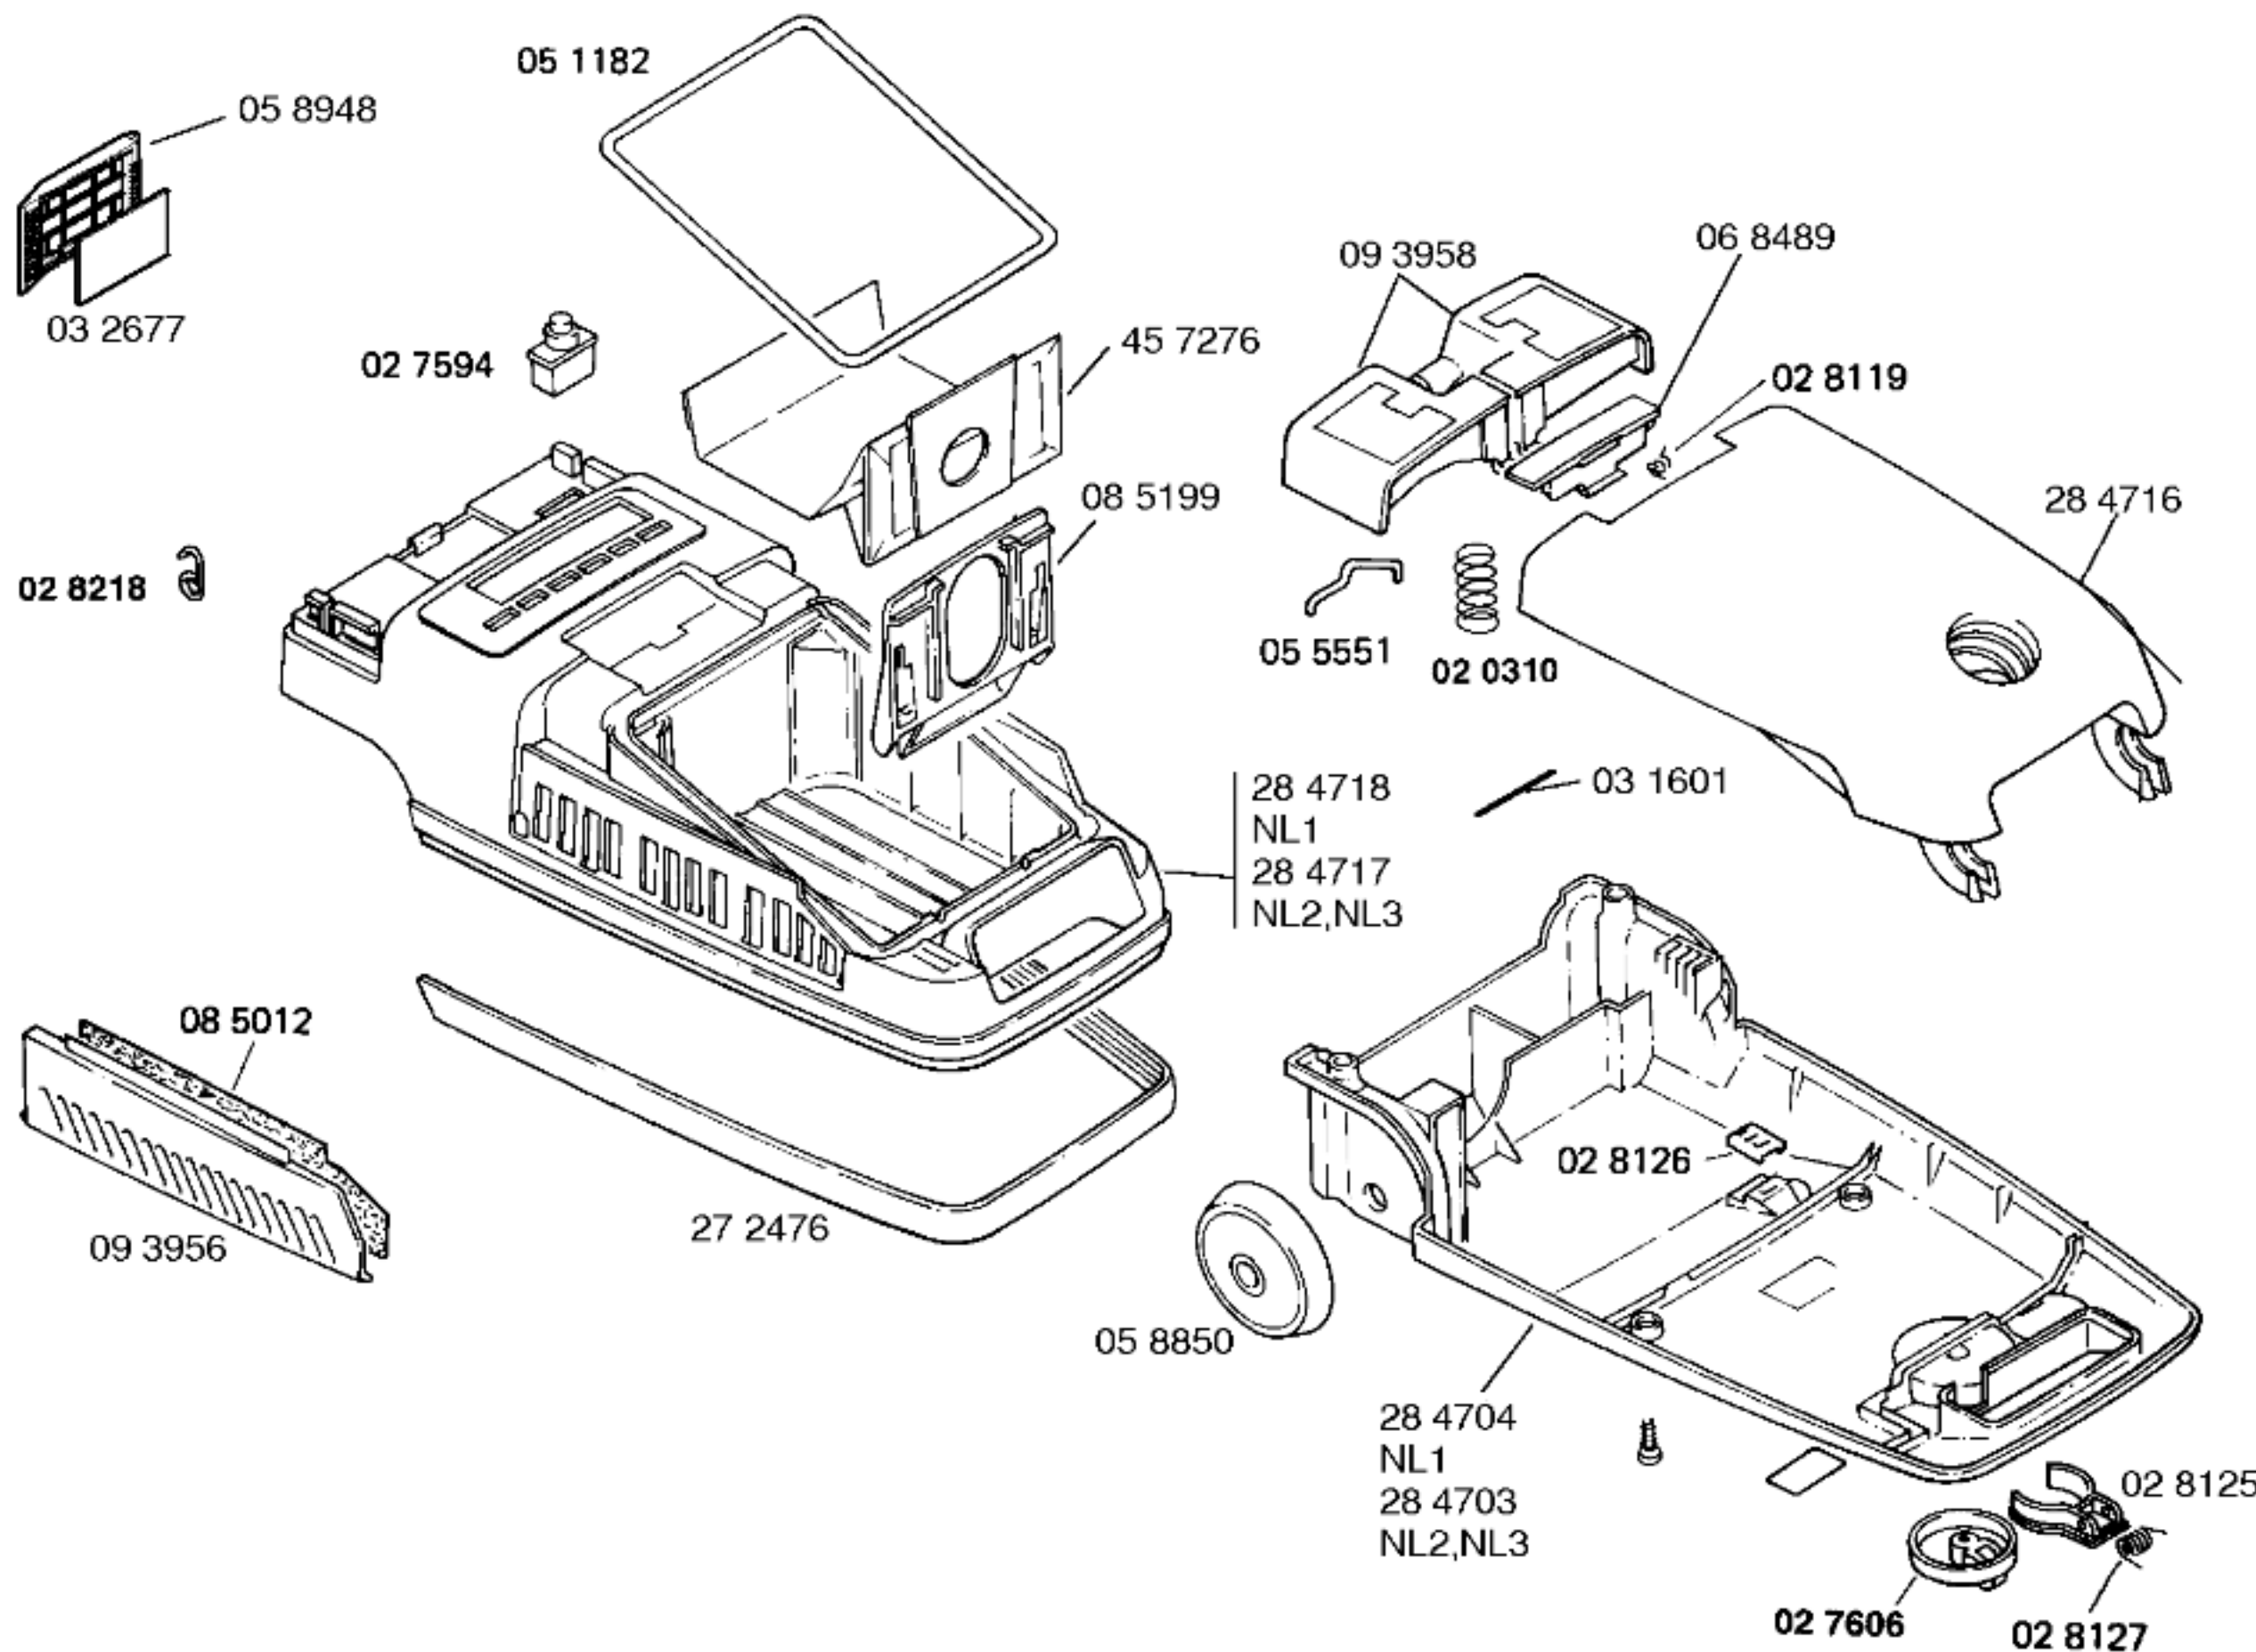

Ident – Nummern – Konstante
 3740

Gebrauchsanweisung
 51 6440
 NL1,NL2
 (D,GB,F,I,DK,S,N,SF,
 P,GR)
 51 6896
 NL3
 (D,F,I,NL)

Zubehör:
 Möbelpinsel
 BBZ21MP, grau
 Turbodüse
 BBZ21TB, grau

Ident – Nummern – Konstante
 3740

- 1) 05 5546
 NL1,NL2
 05 8946
 NL3
- 2) 05 5543

Ident – Nummern – Konstante
 3740