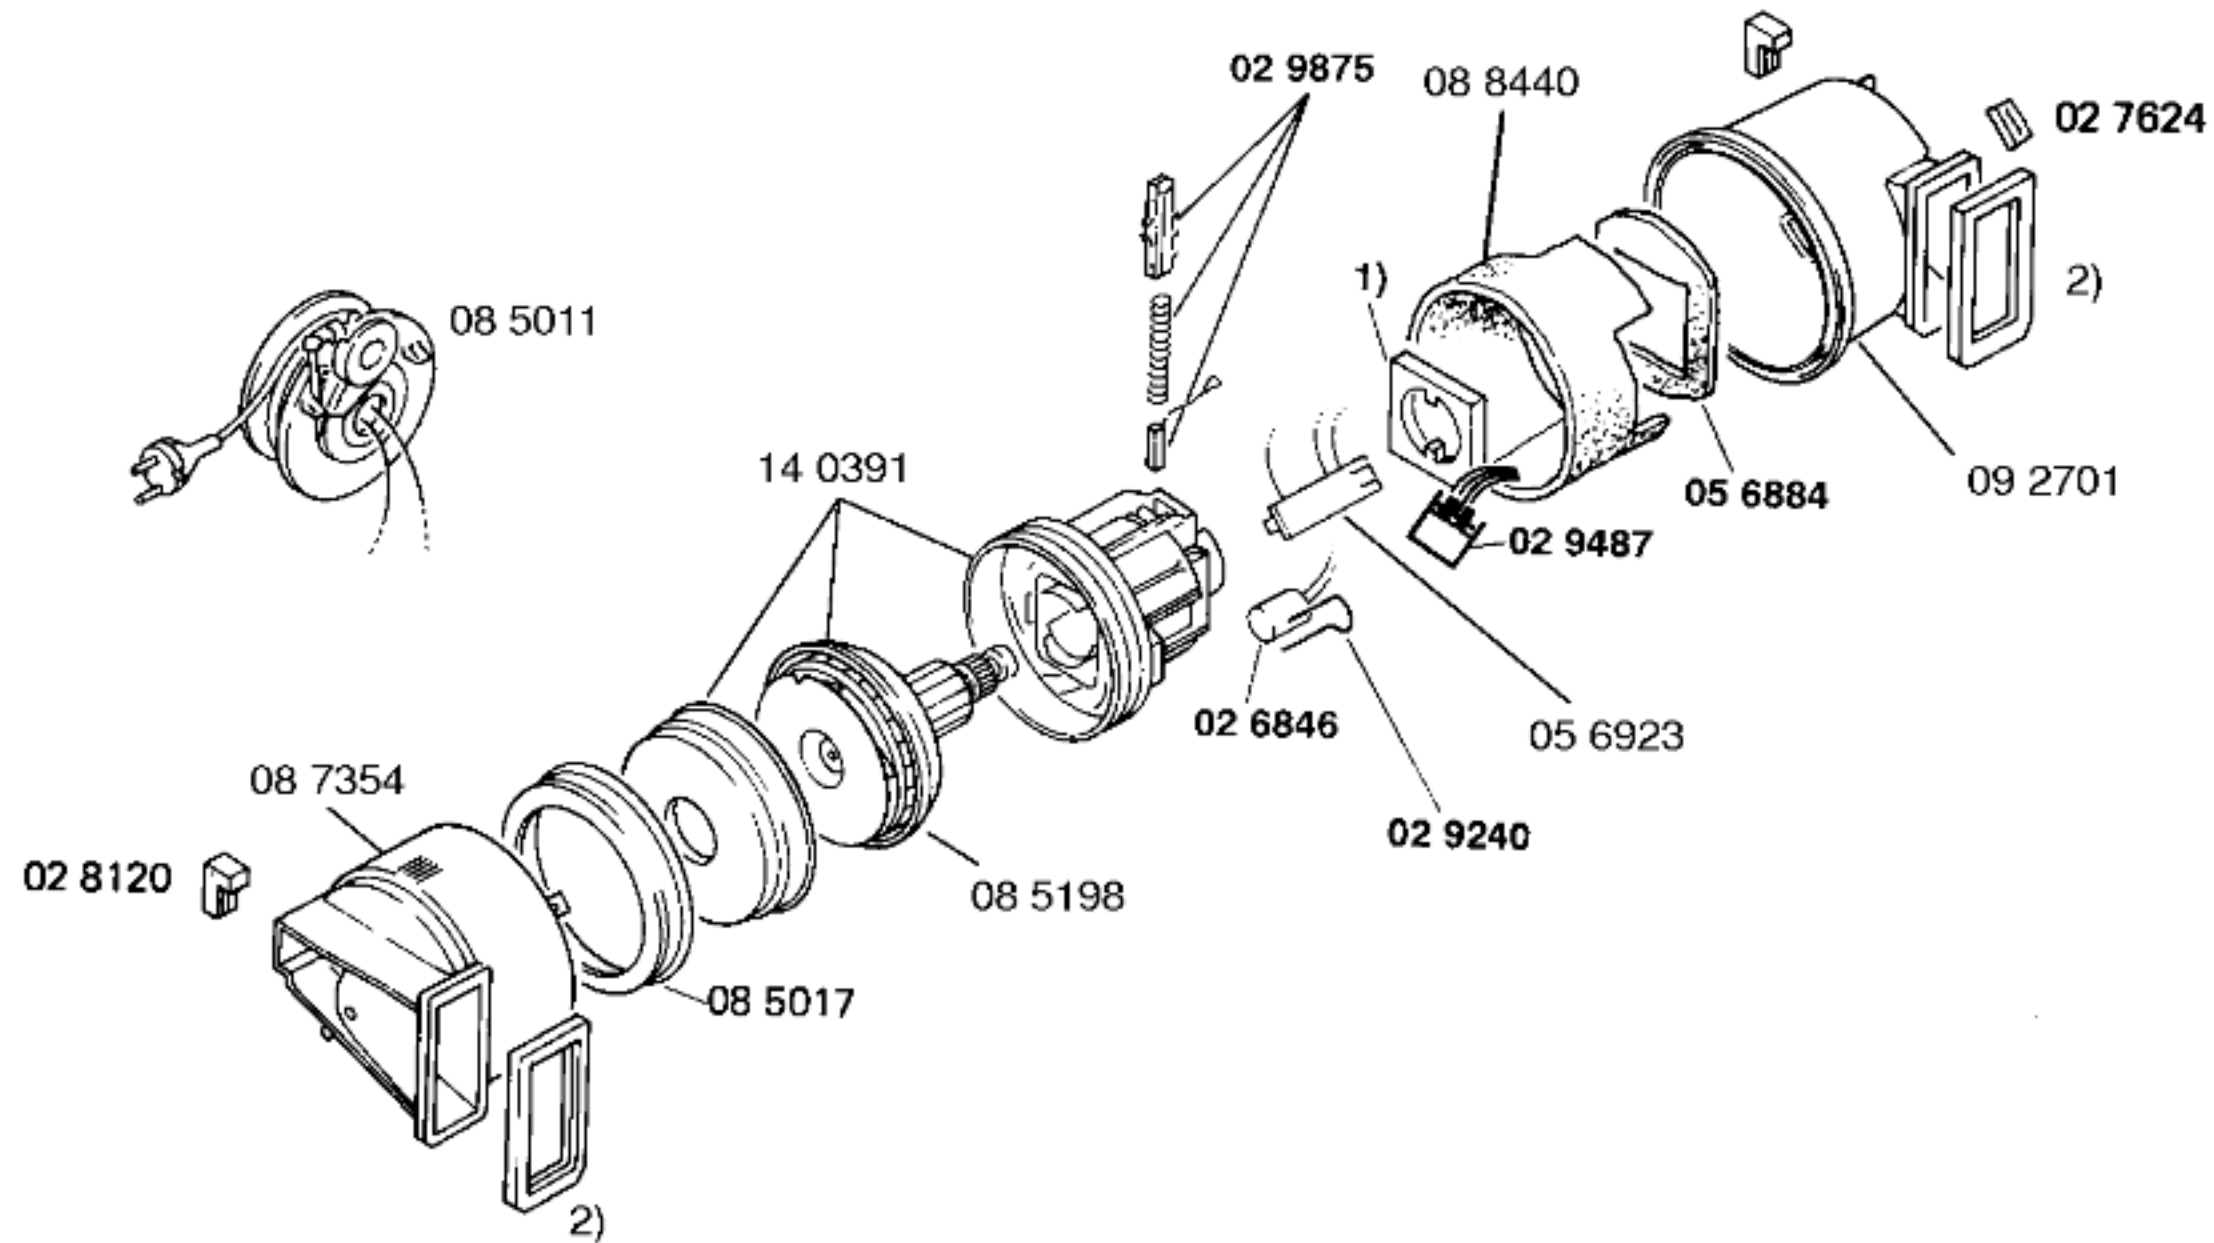

Ident – Nummern – Konstante
 3740

Gebrauchsanweisung
 51 6440
 NL1,NL2
 (D,GB,F,I,DK,S,N,SF,
 P,GR)
 51 6896
 NL3
 (D,F,I,NL)

Zubehör:
 Möbelpinsel
 BBZ21MP, grau
 Turbodüse
 BBZ21TB, grau

Ident – Nummern – Konstante
 3740

- 1) 05 5546
 NL1,NL2
 05 8946
 NL3
- 2) 05 5543

Ident – Nummern – Konstante
 3740