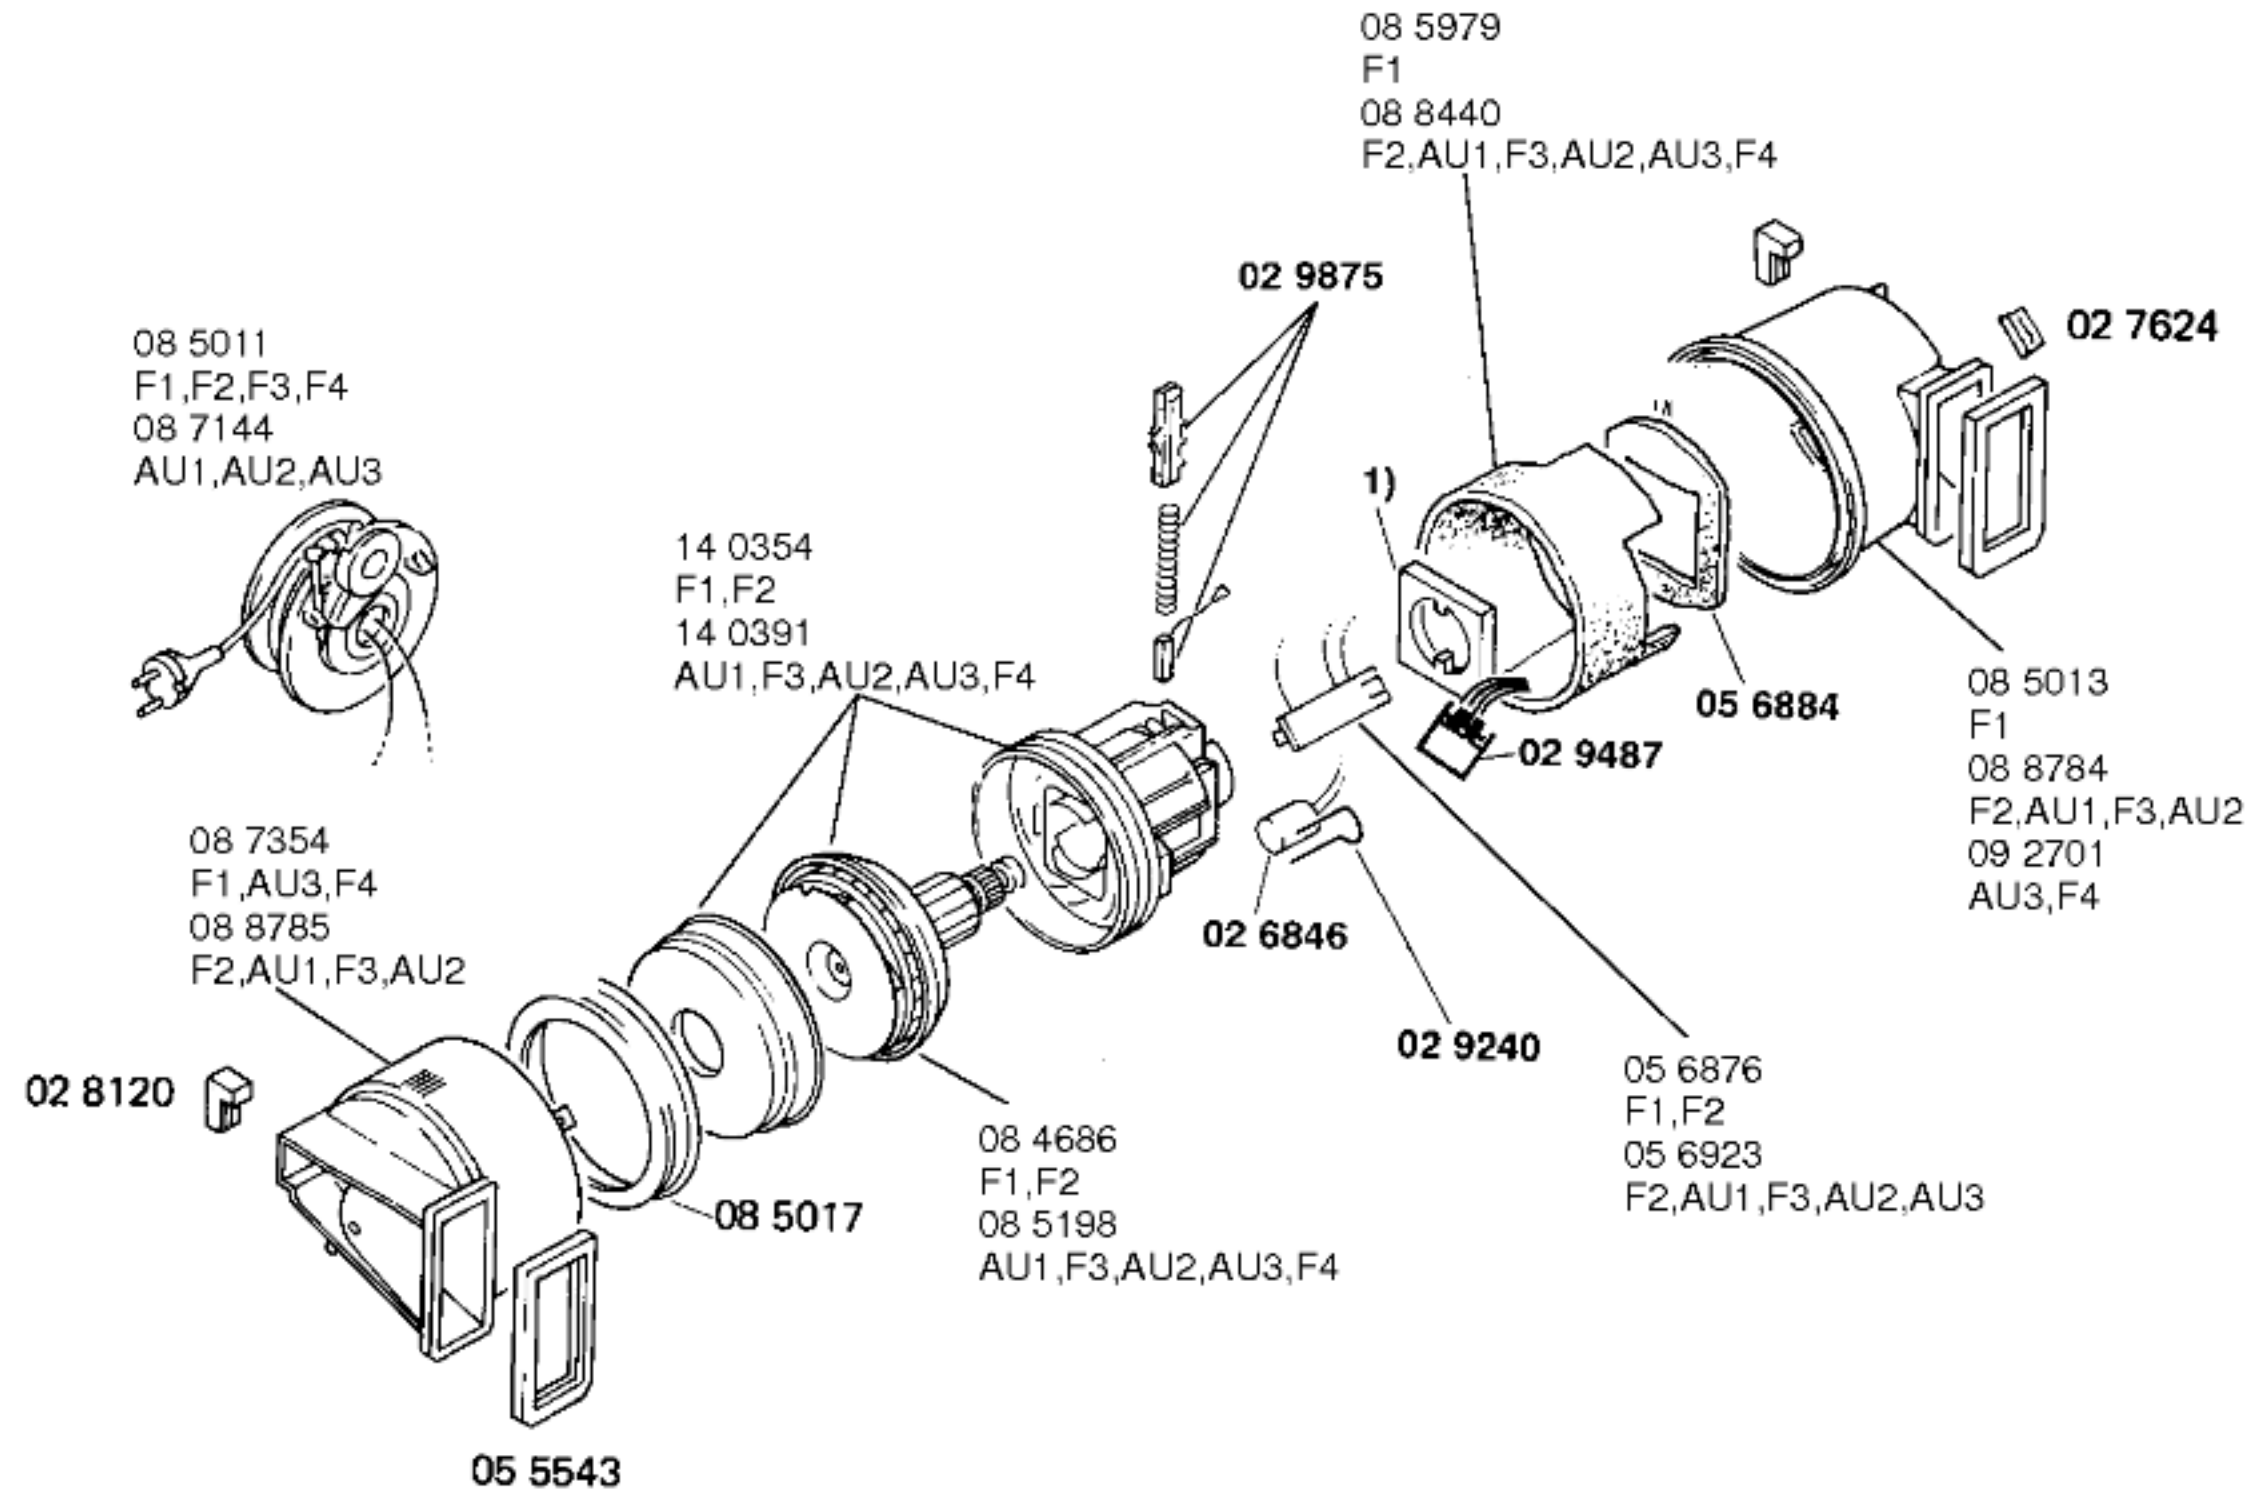

Ident – Nummern – Konstante
 3740

Gebrauchsanweisung
 51 4148
 F1,F2
 (D,GB,N,F,I,NL,DK,S,SF)
 51 4269
 AU1
 (GB,F,I,DK,S,N,SF,GR,P)
 51 4966
 F3,AU2
 (D,GB,F,I,NL,DK,N,S,SF,E,
 P,GR)
 51 5553
 AU4,F4
 (D,GB,NL,F,I,E,P,GR,DK,
 S,N,SF)

Zubehör:

Möbeldüse
 BBZ21MP, grau

Turbodüse
 BBZ21TB, grau

Ident – Nummern – Konstante
 3740

1) 05 5546
 F1
 05 8946
 F2,F3,F4,AU1,AU2,
 AU3

BOSCH

ALPHA 20 –BBS2061FF/01–F1, seidengrau
ALPHA 20 –BBS2061FF/02–F2, seidengrau
ALPHA 20 –BBS2063AU/02–AU1, seidengrau
ALPHA 20 –BBS2061FF/03–F3, seidengrau

ALPHA 20 –BBS2063AU/03–AU2, seidengrau
ALPHA 20 –BBS2063AU/05–AU3, seidengrau
ALPHA 20 –BBS2061FF/05–F4, seidengrau

BODENPFLEGEGERÄTE
Bodenstaubsauger

Ident – Nummern – Konstante
3740