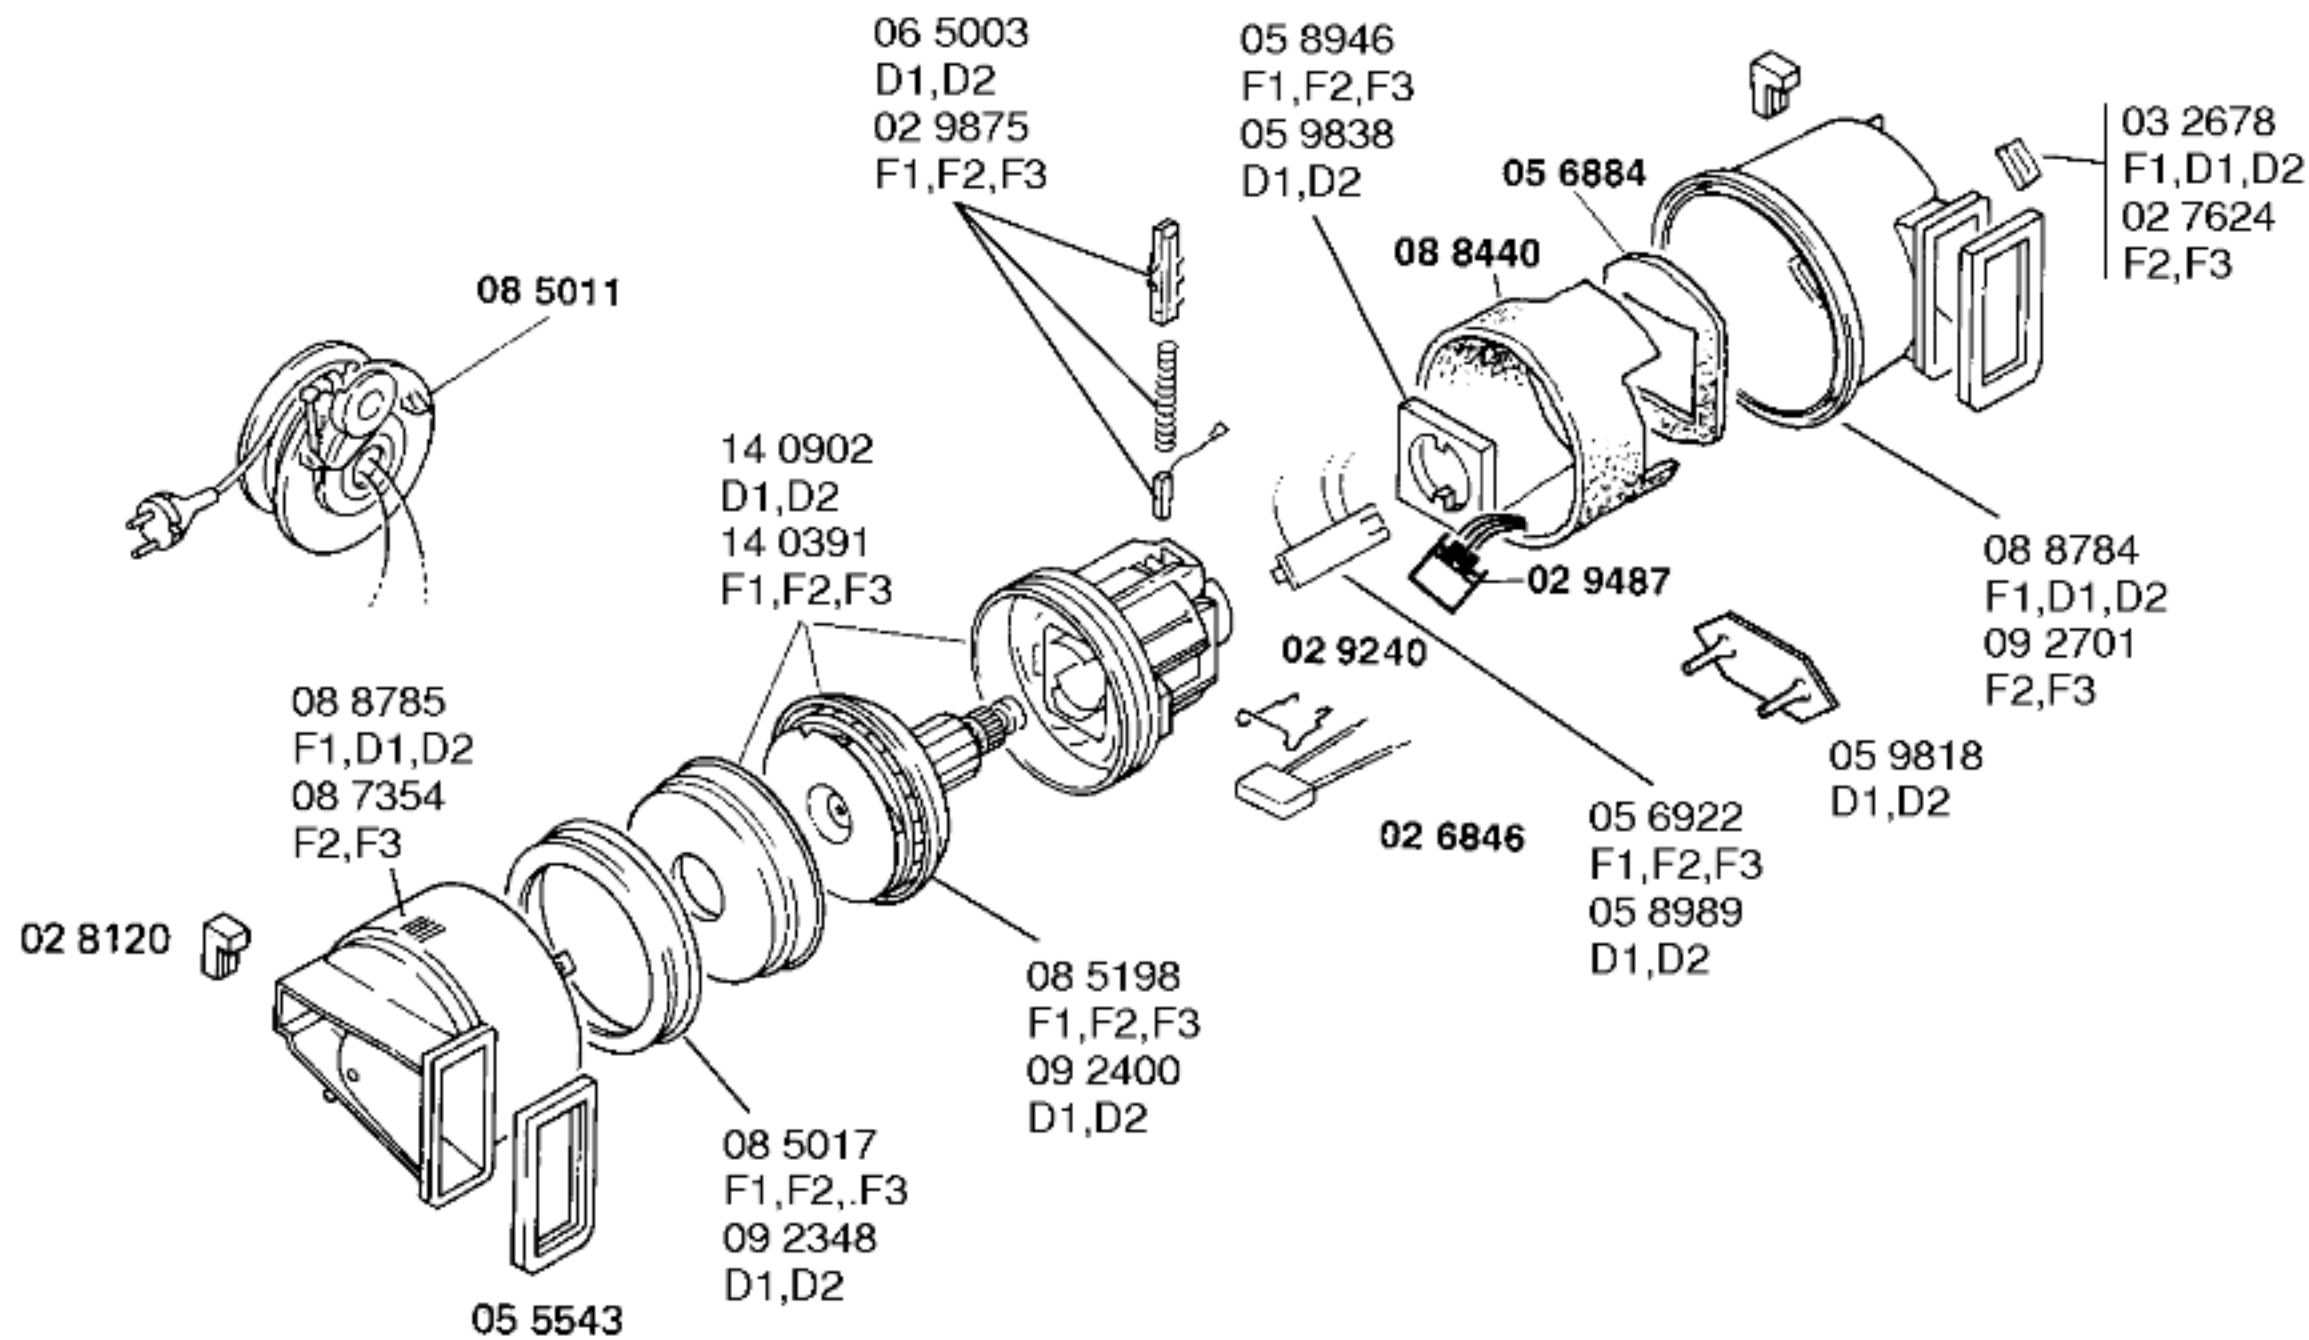

Ident – Nummern – Konstante
 3740

Gebrauchsanweisung
 51 4966
 F1
 (D,GB,F,I,NL,DK,N,S,
 SF,E,P,GR)
 51 5553
 F2
 (D,GB,F,I,NL,DK,N,S,
 SF,E,P,GR)
 51 6816
 F3,D1,D2
 (D,GB,F,I,E,P,GR,DK,
 S,N,SF)

1) 28 5809
 D1
 28 5808
 D2
 27 7863
 F1
 28 2570
 F2
 28 6025
 F3

Zubehör:

Möbelpinsel
 BBZ21MP, grau

Aufsteckschuh
 BBZ25AS, grau

Turbodüse
 BBZ21TB, grau

BOSCH

ALPHA 24 – BBS2451FF/03–F1, burg.–rot
ALPHA 24 – BBS2451FF/05–F2, burg.–rot
ALPHA 24 – BBS2455FF/05–F3, burg.–rot