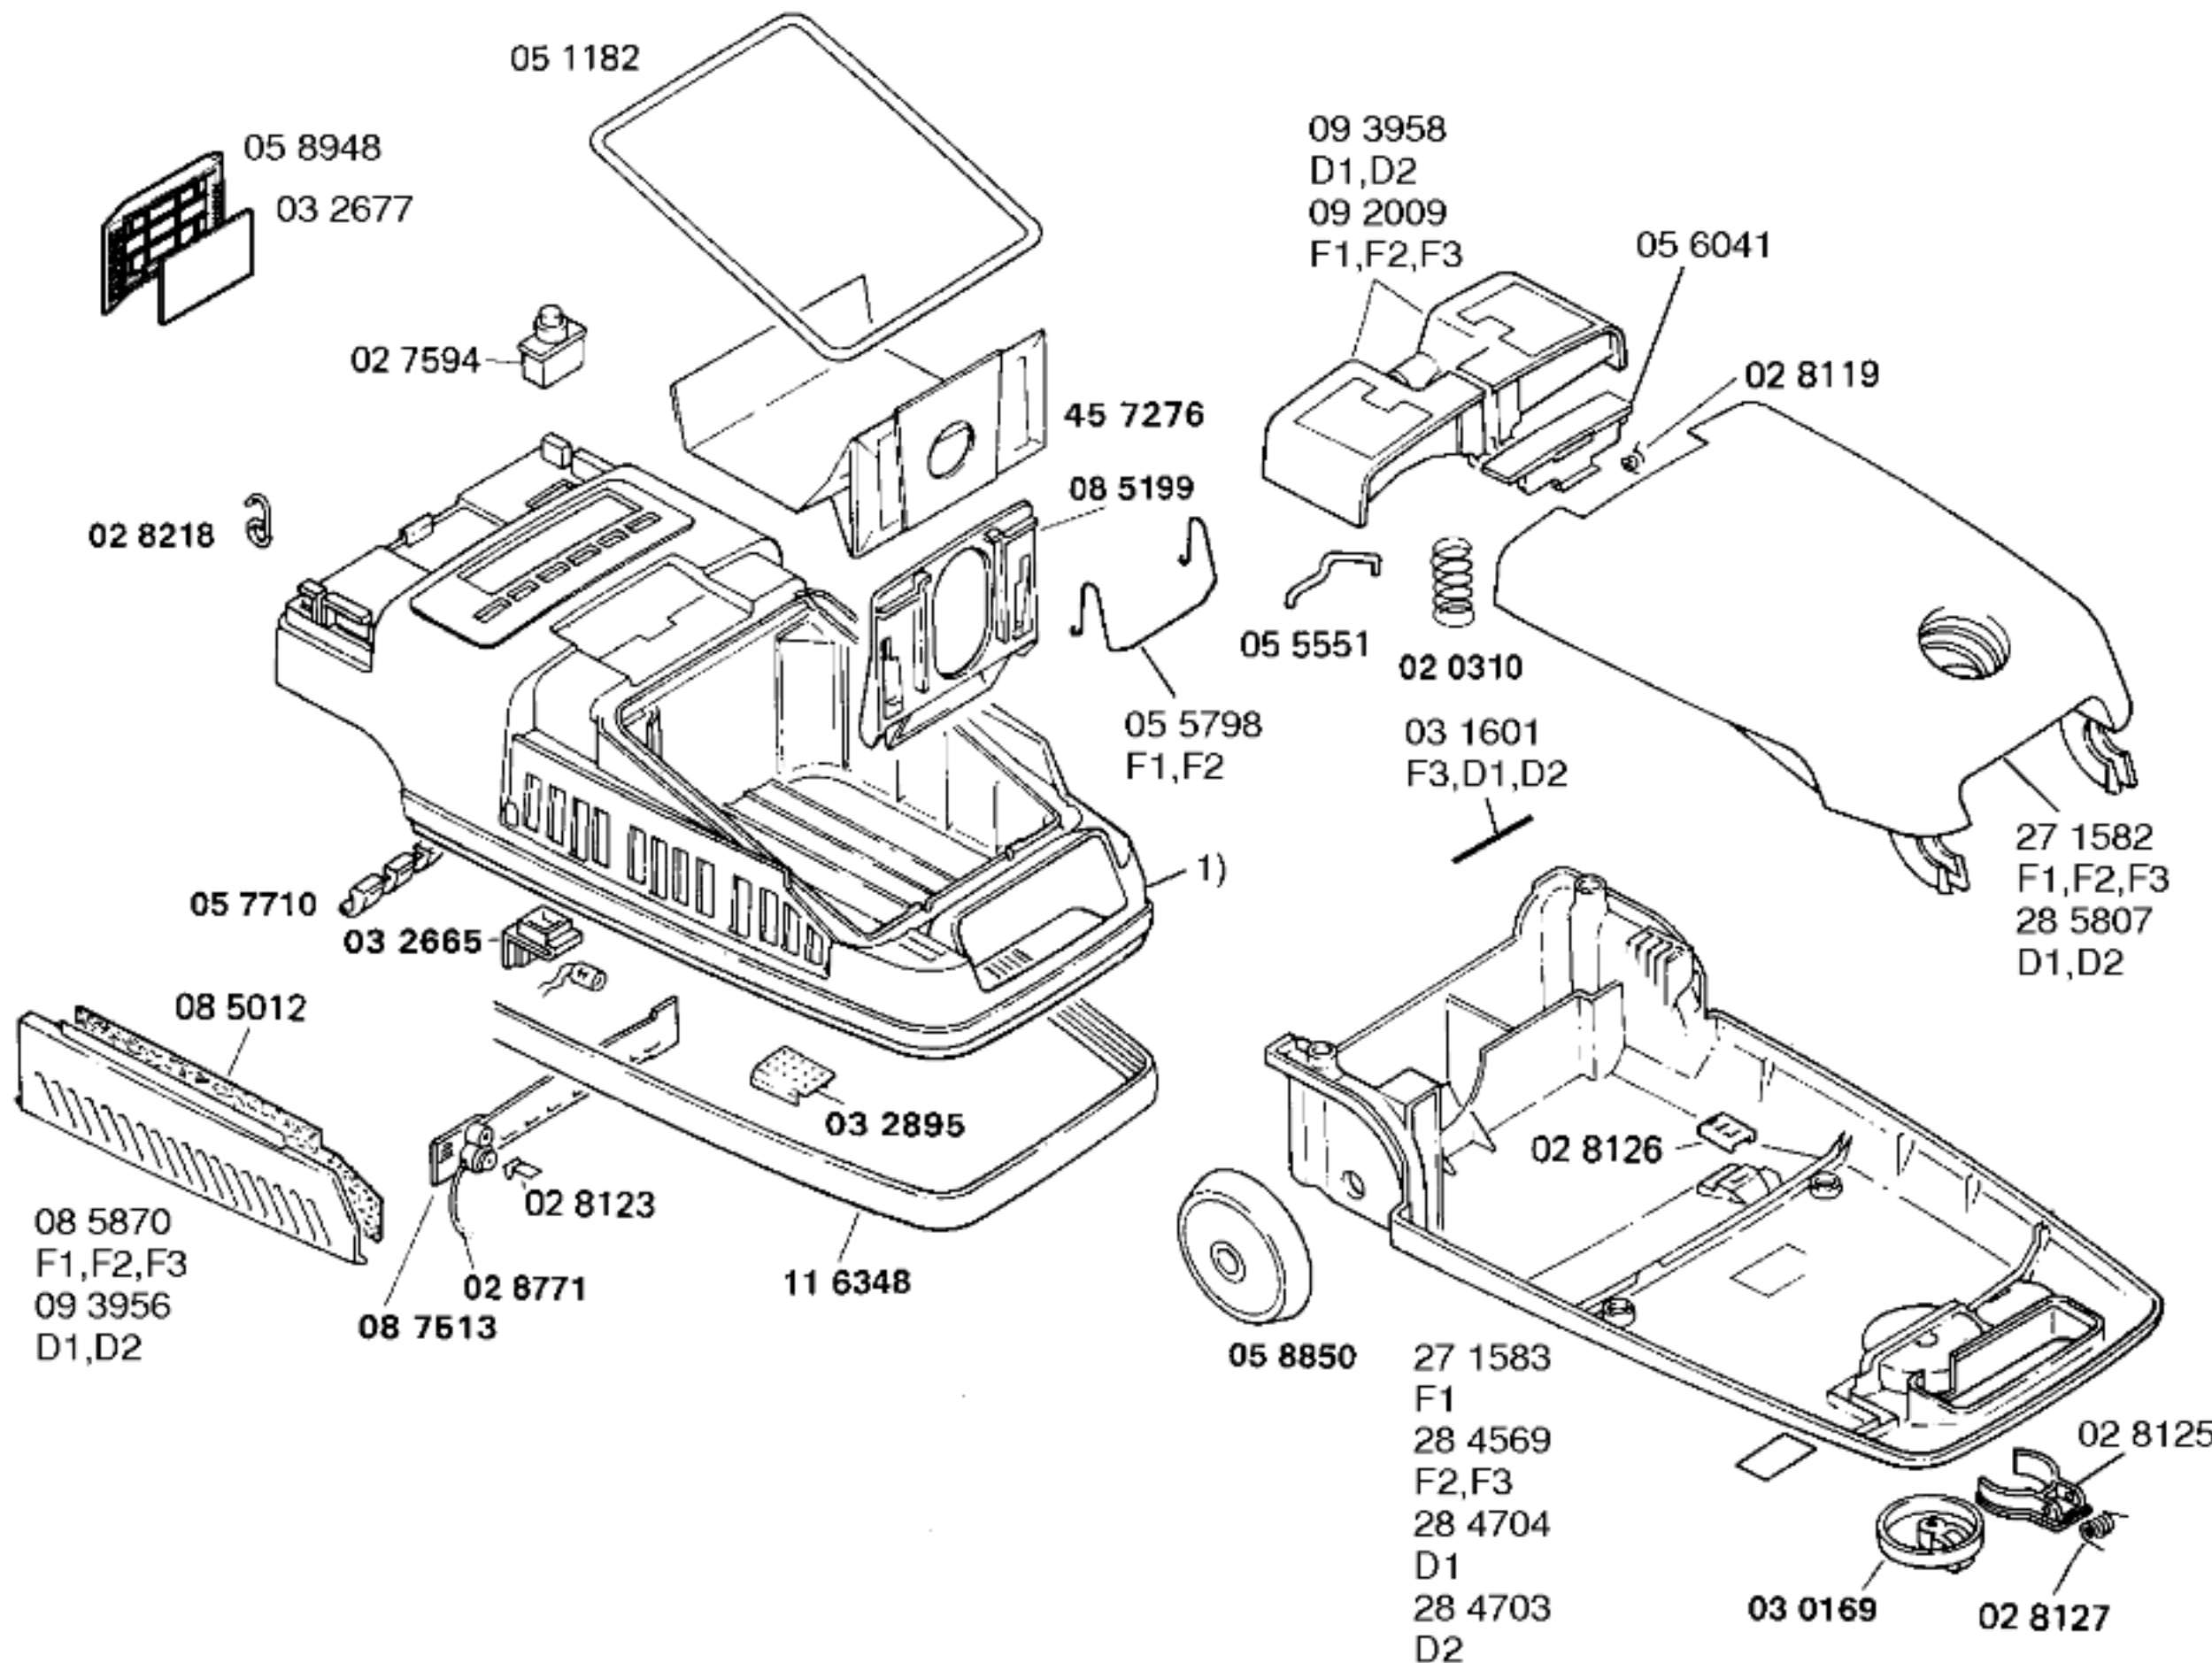

**BOSCH**

ALPHA 24 – BBS2451FF/03–F1, burg.–rot
 ALPHA 24 – BBS2451FF/05–F2, burg.–rot
 ALPHA 24 – BBS2455FF/05–F3, burg.–rot

Silence–BBS2435/02–D1, petrol–dunkel
 Silence–BBS2435/05–D2, petrol–dunkel

BODENPFLEGEGERÄTE
 Bodenstaubsauger

Ident – Nummern – Konstante
 3740

Gebrauchsanweisung
 51 4966
 F1
 (D,GB,F,I,NL,DK,N,S,
 SF,E,P,GR)
 51 5553
 F2
 (D,GB,F,I,NL,DK,N,S,
 SF,E,P,GR)
 51 6816
 F3,D1,D2
 (D,GB,F,I,E,P,GR,DK,
 S,N,SF)

1) 28 5809
 D1
 28 5808
 D2
 27 7863
 F1
 28 2570
 F2
 28 6025
 F3

Zubehör:

Möbelpinsel
 BBZ21MP, grau

Aufsteckschuh
 BBZ25AS, grau

Turbodüse
 BBZ21TB, grau

BOSCH

ALPHA 24 – BBS2451FF/03–F1, burg.–rot
ALPHA 24 – BBS2451FF/05–F2, burg.–rot
ALPHA 24 – BBS2455FF/05–F3, burg.–rot

Silence–BBS2435/02–D1, petrol–dunkel
Silence–BBS2435/05–D2, petrol–dunkel

BODENPFLEGEGERÄTE
Bodenstaubsauger

Ident – Nummern – Konstante
3740