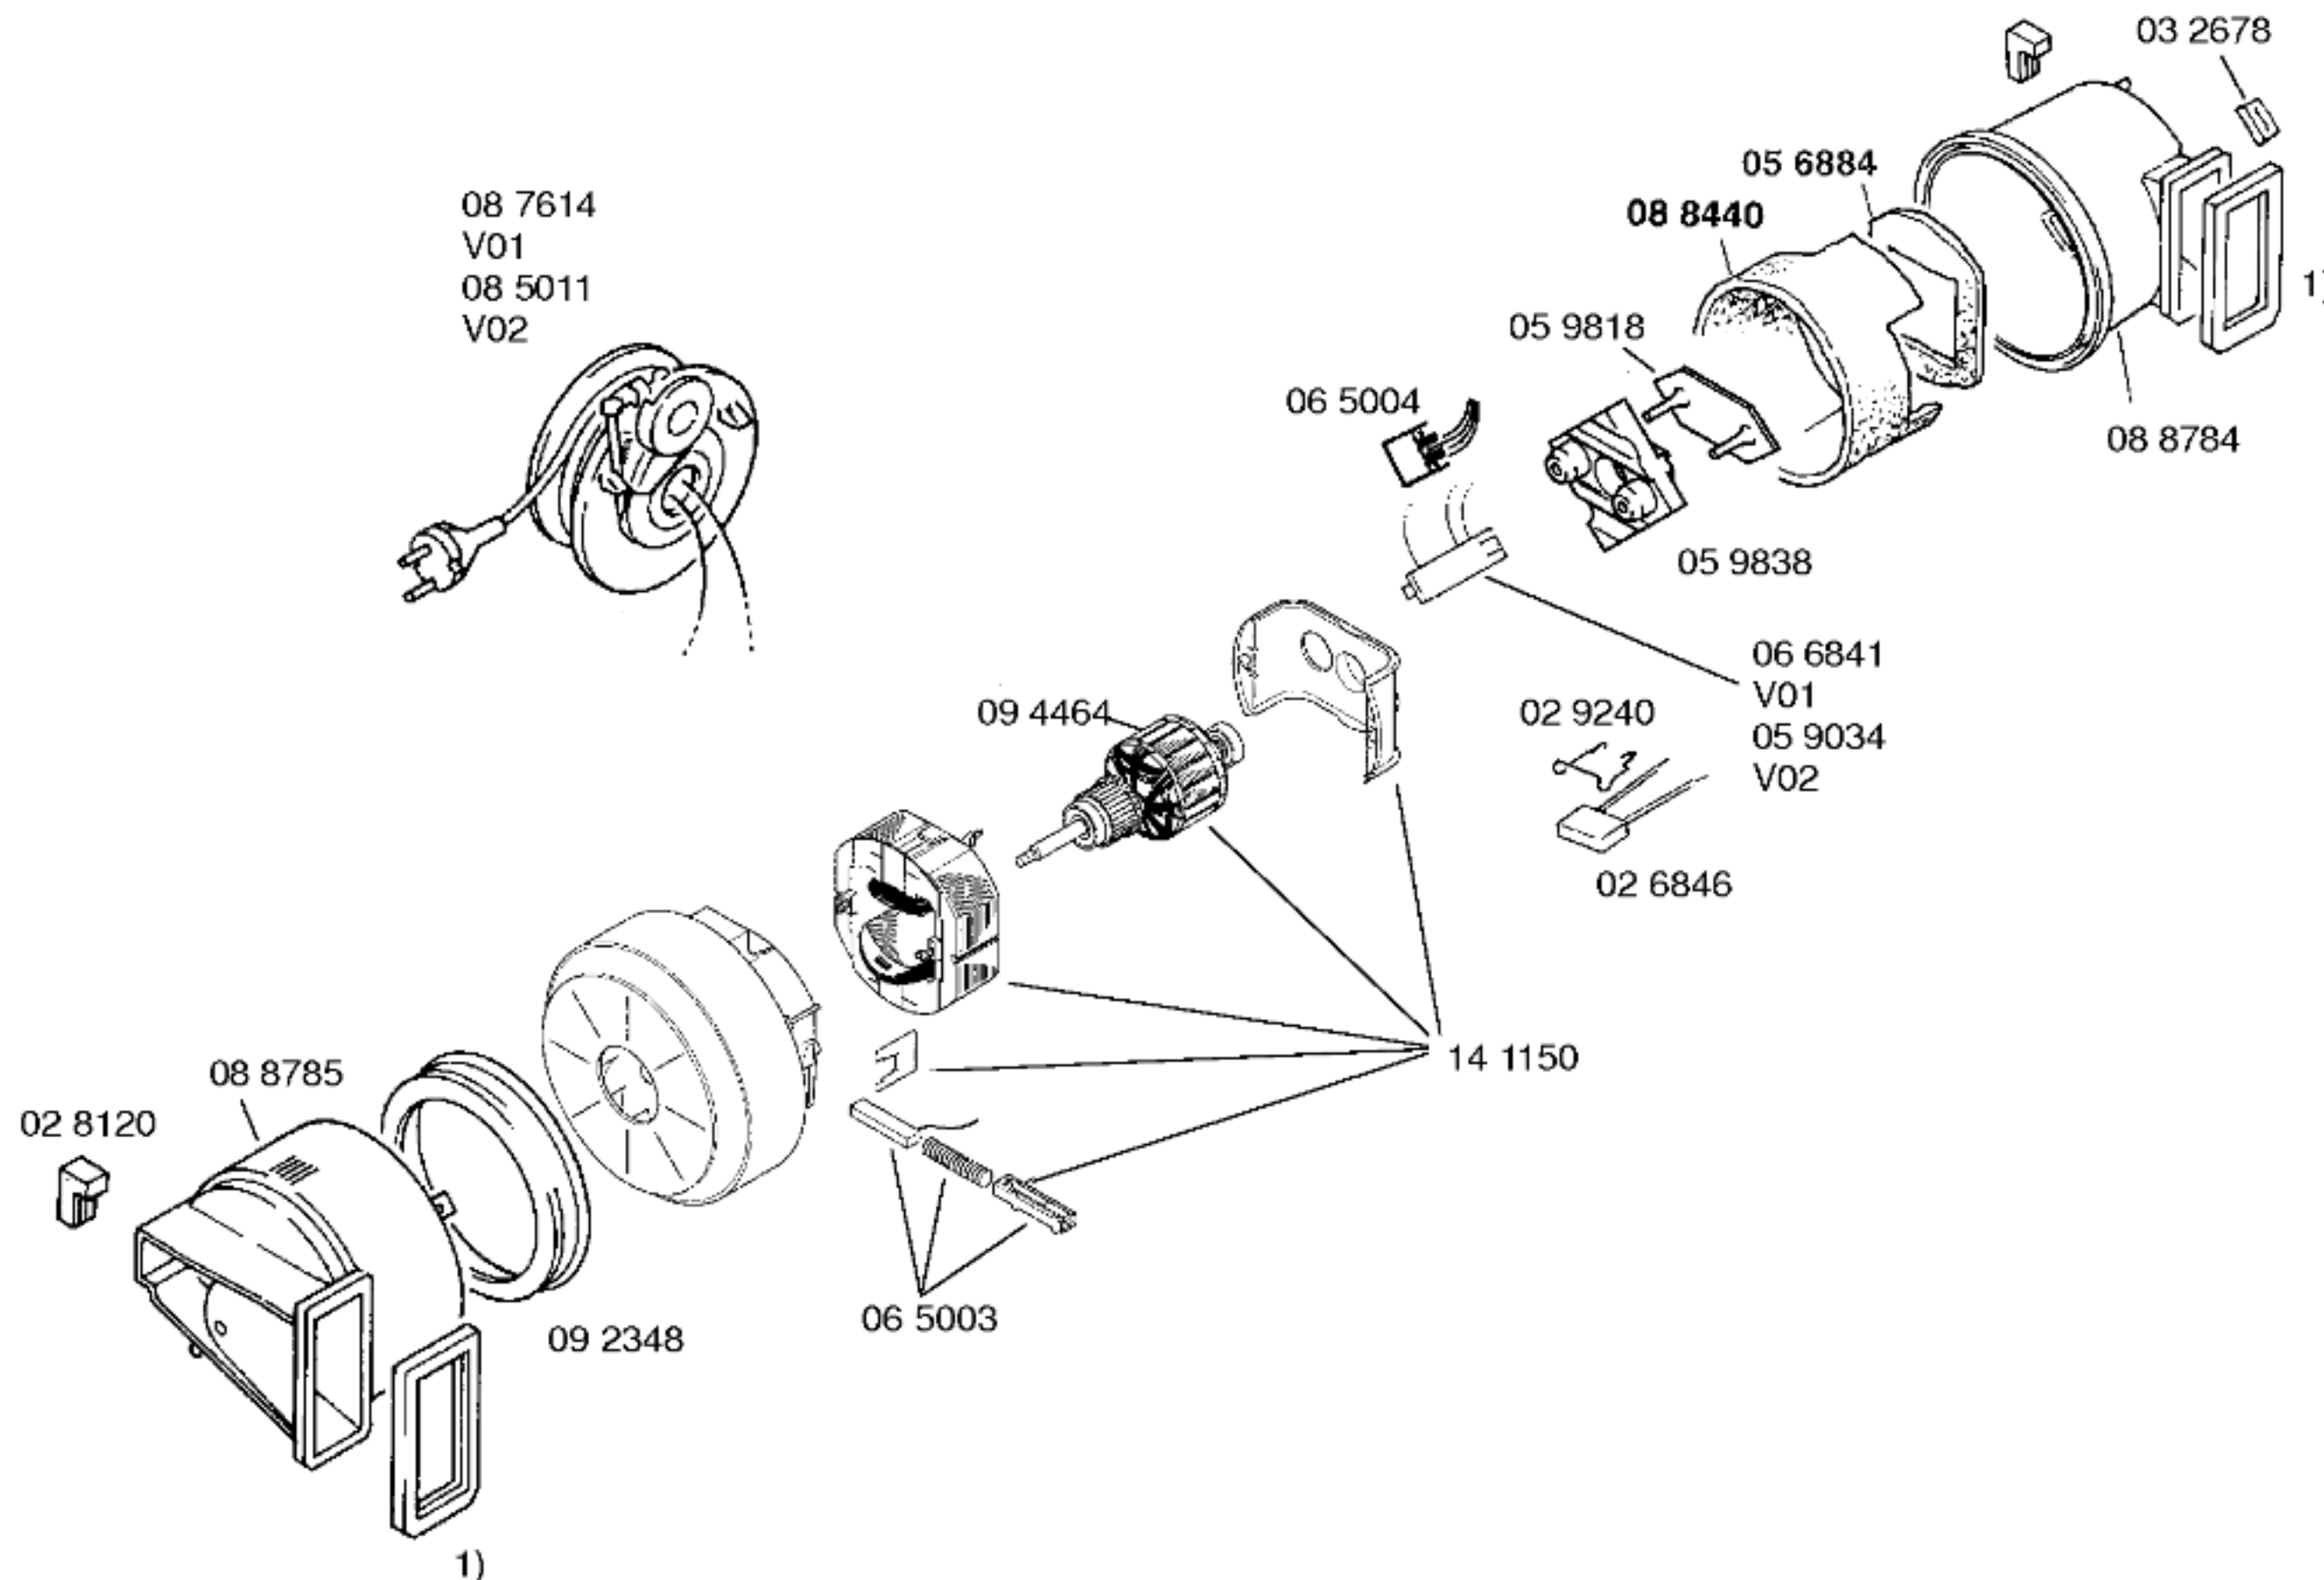

Ident - Nummern - Konstante
3740

Gebrauchsanweisung
51 5553
V01
(D,GB,F,I,E,P,GR,DK,
S,N,SF)
51 6816
V02
(D,GB,NL,F,I,E,P,GR,
DK,S,N,SF)

Zubehör:
Turbodüse
BBZ23TB,grau
Möbelpinsel
BBZ21MP,grau

Ident - Nummern - Konstante
 3740

1) 05 5543

Ident - Nummern - Konstante
3740