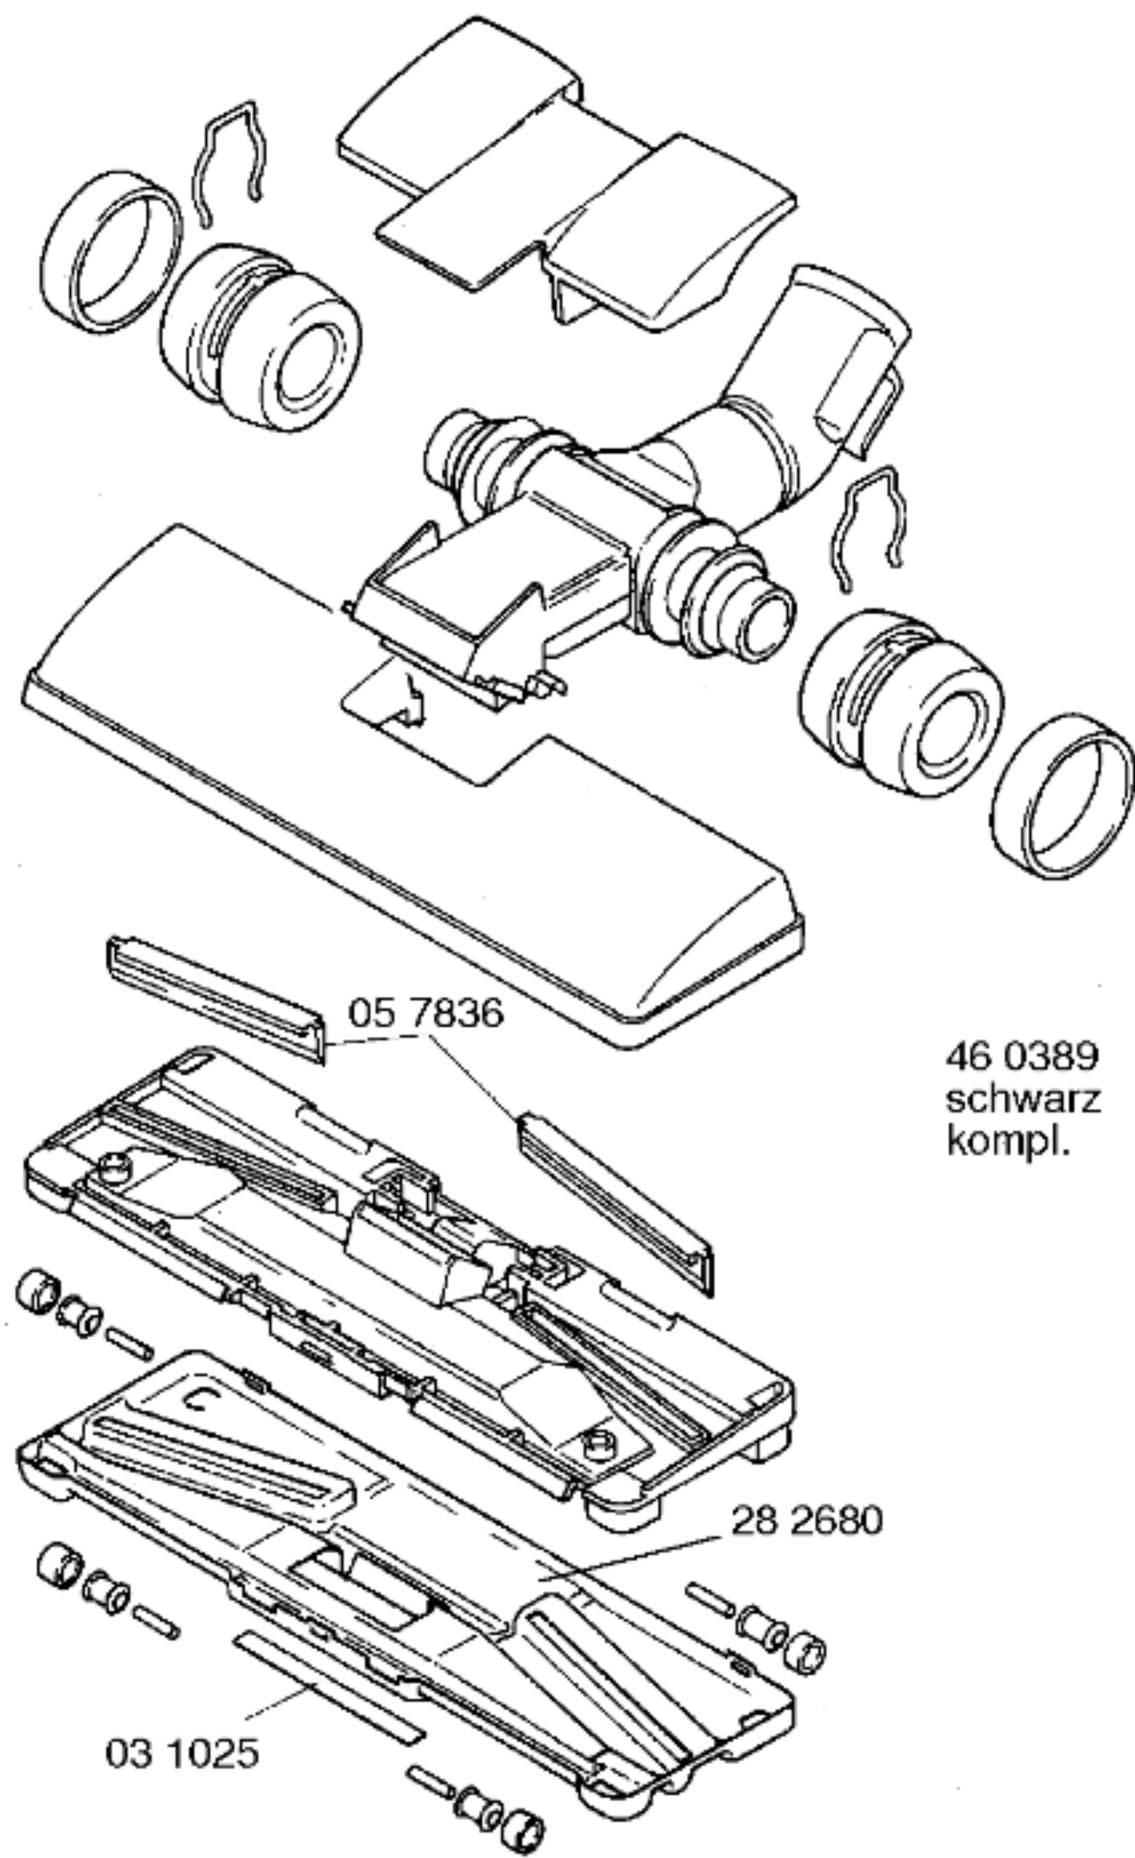

Ident - Nummern - Konstante
3740

Gebrauchsanweisung
51 5553
V01
(D,GB,F,I,E,P,GR,DK,
S,N,SF)
51 6816
V02
(D,GB,NL,F,I,E,P,GR,
DK,S,N,SF)

Zubehör:
Turbodüse
BBZ23TB,grau
Möbelpinsel
BBZ21MP,grau

Ident - Nummern - Konstante
 3740

1) 05 5543

Ident - Nummern - Konstante
3740