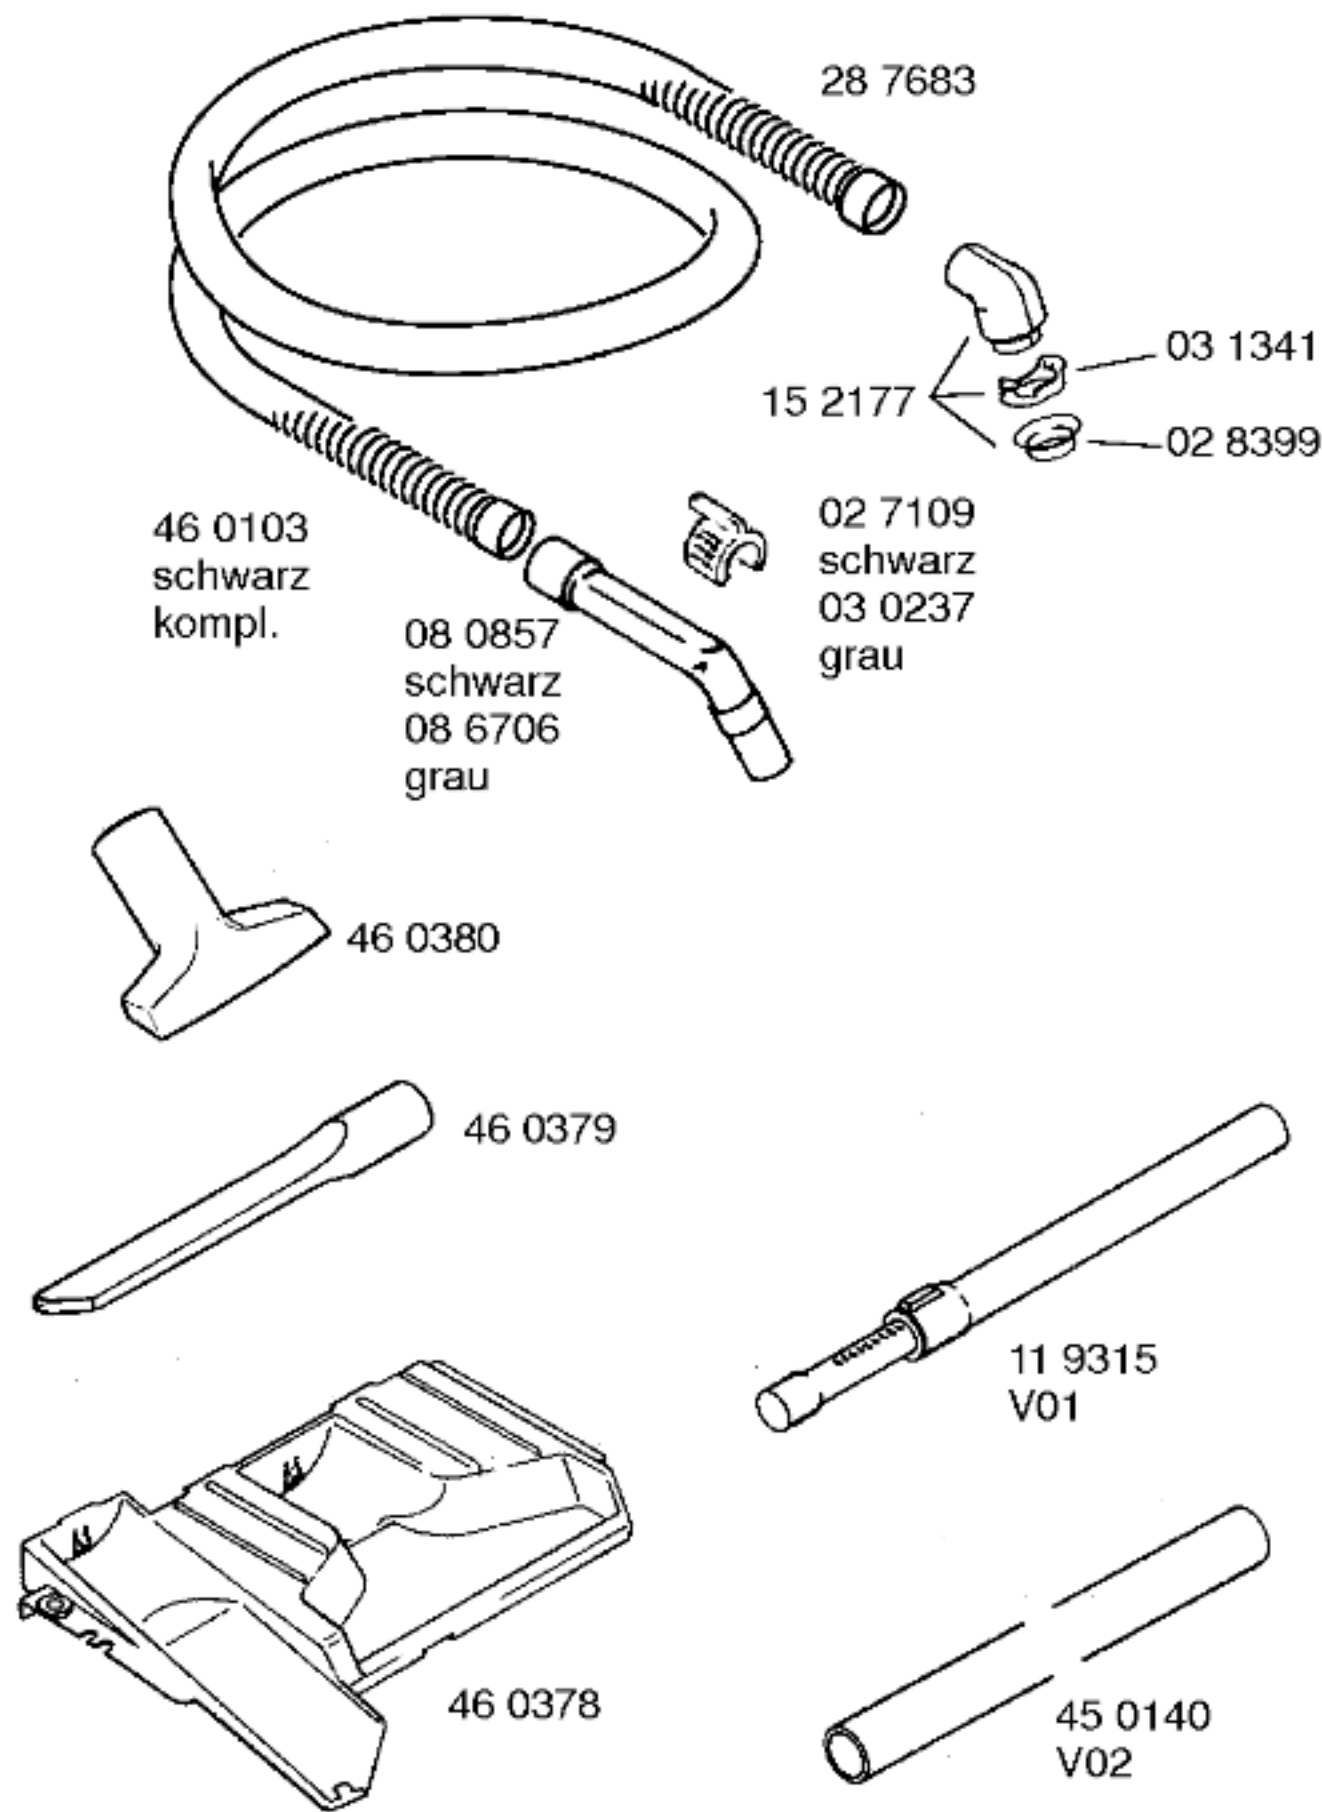

Ident - Nummern - Konstante
3740

Gebrauchsanweisung
51 5553
V01
(D,GB,F,I,E,P,GR,DK,
S,N,SF)
51 6816
V02
(D,GB,NL,F,I,E,P,GR,
DK,S,N,SF)

Zubehör:
Turbodüse
BBZ23TB,grau
Möbelpinsel
BBZ21MP,grau

Ident - Nummern - Konstante
 3740

1) 05 5543

Ident - Nummern - Konstante
3740