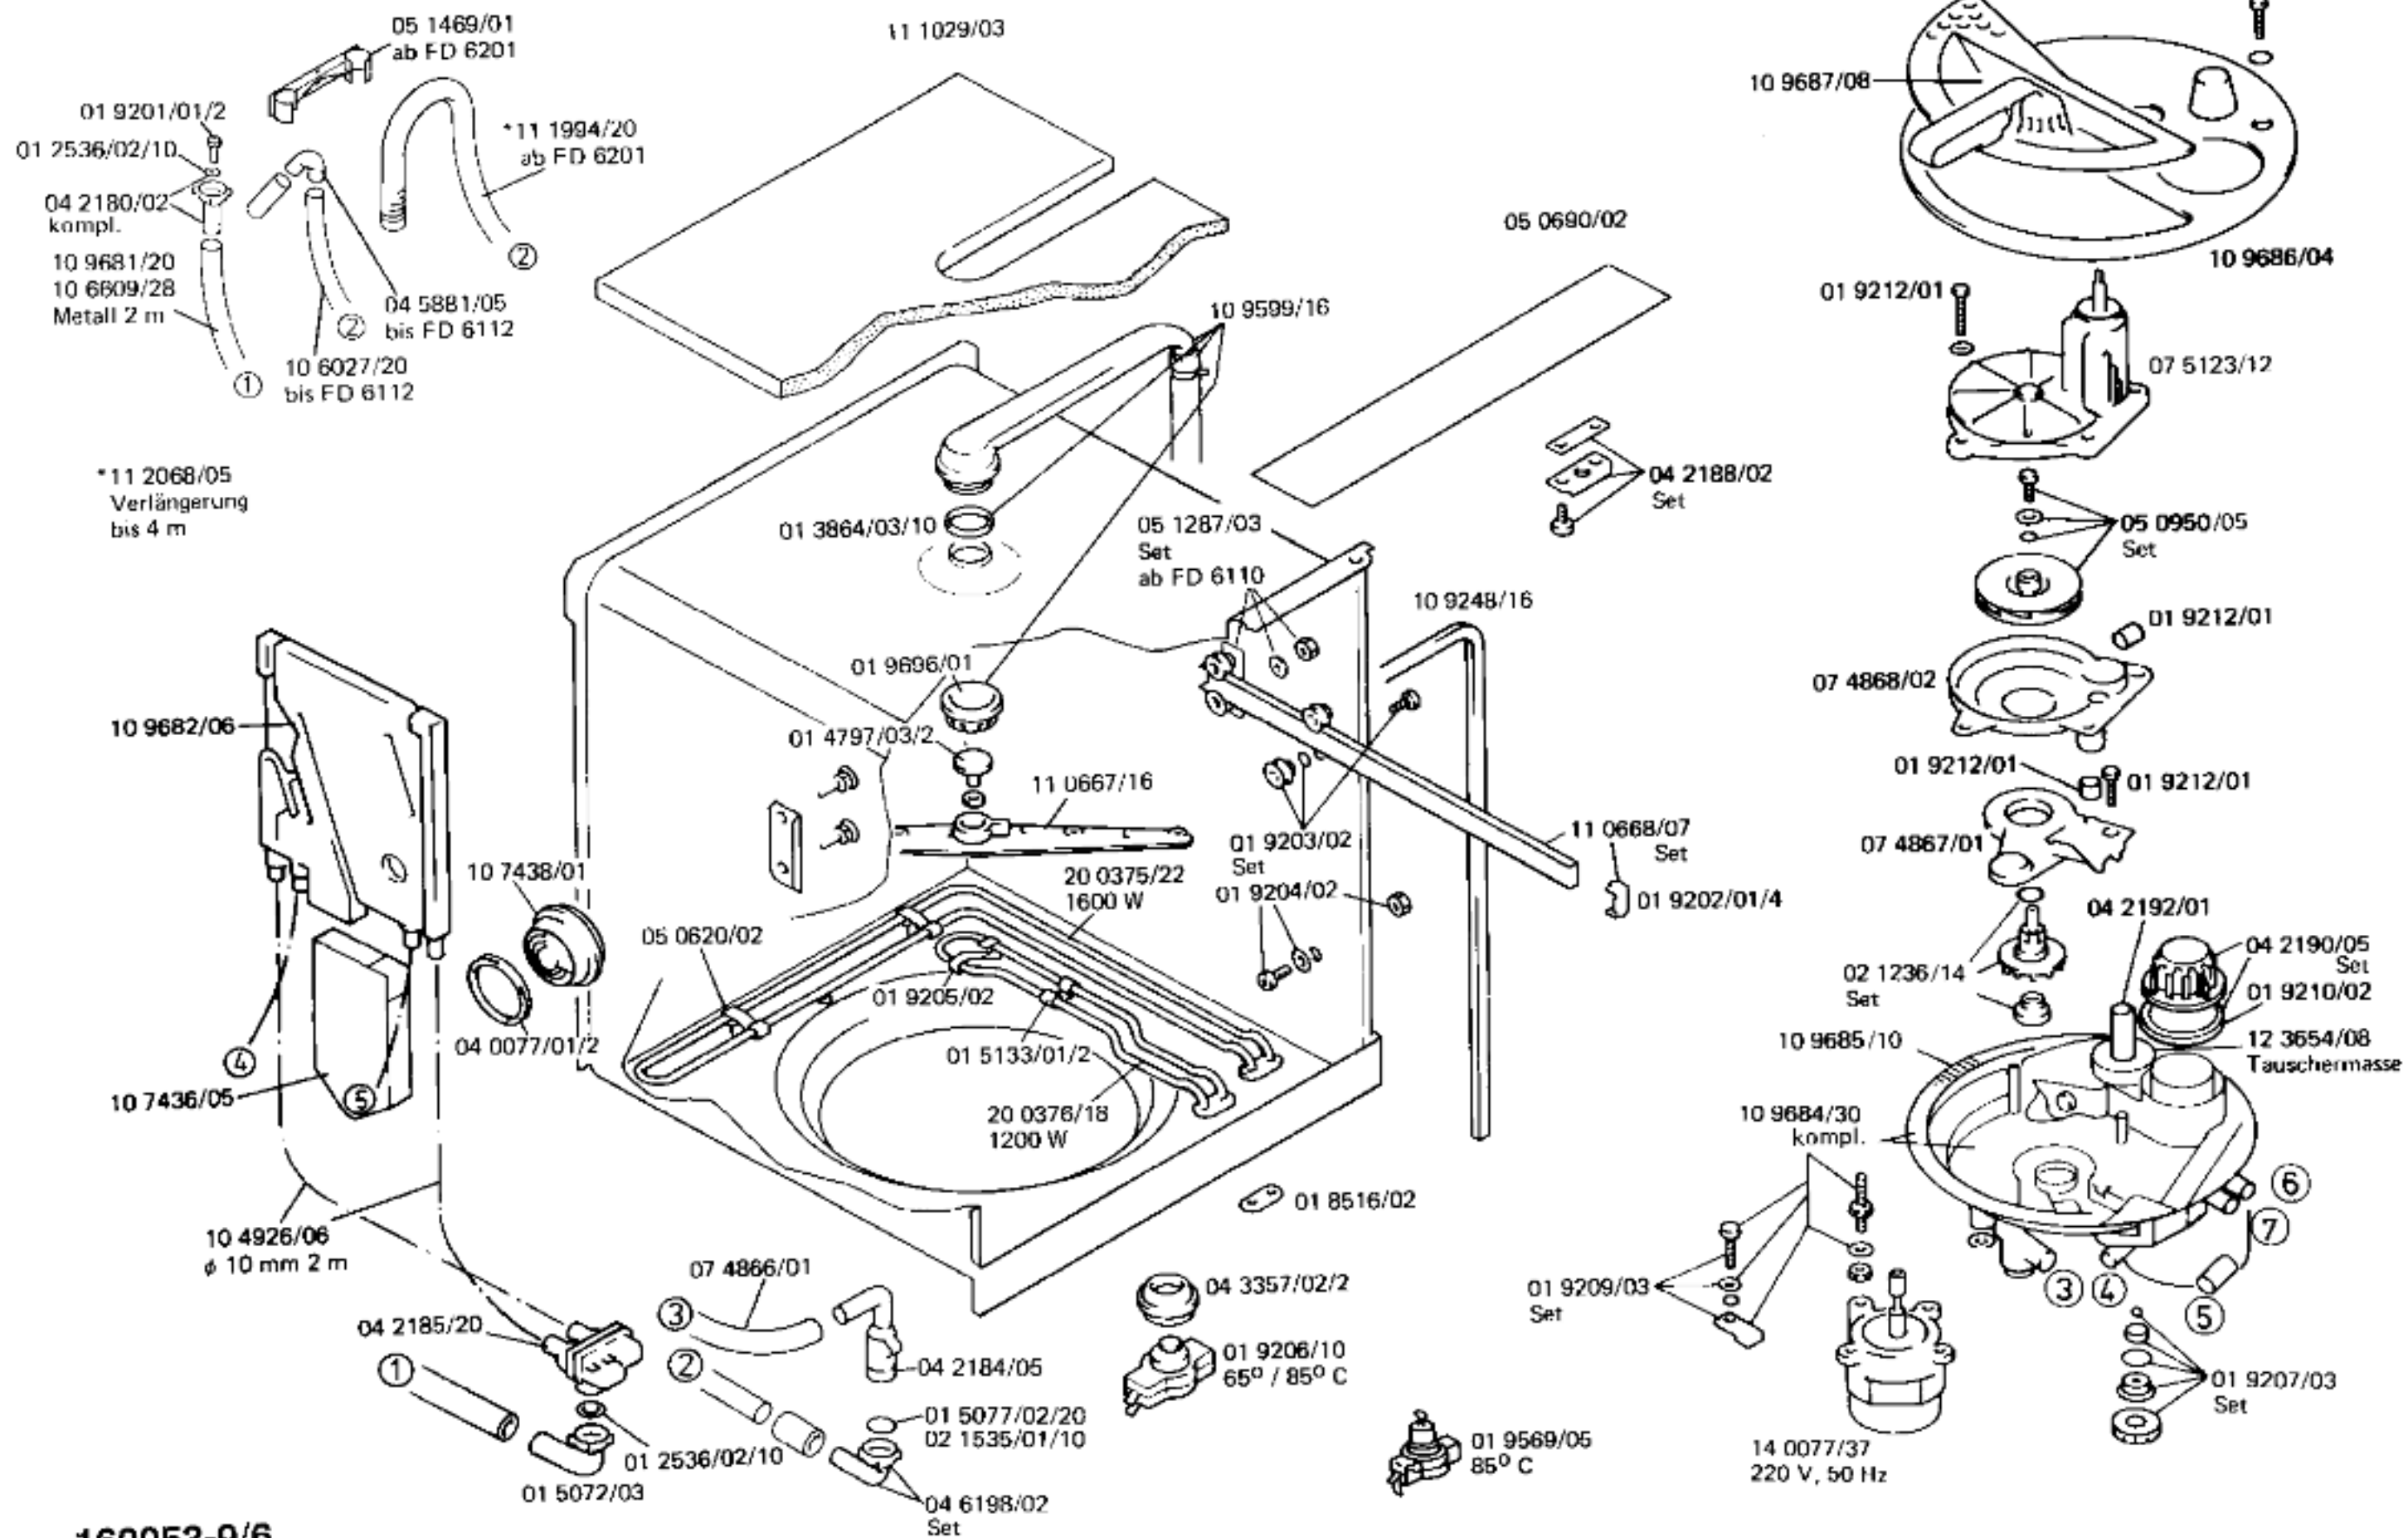

R 400 - 0 730 102 548-DK1,
R 400 - 0 730 102 549-CH1,
R 400-S - 0 730 102 558-DK2.

Ident-Nummern-Konstante
3740 .....