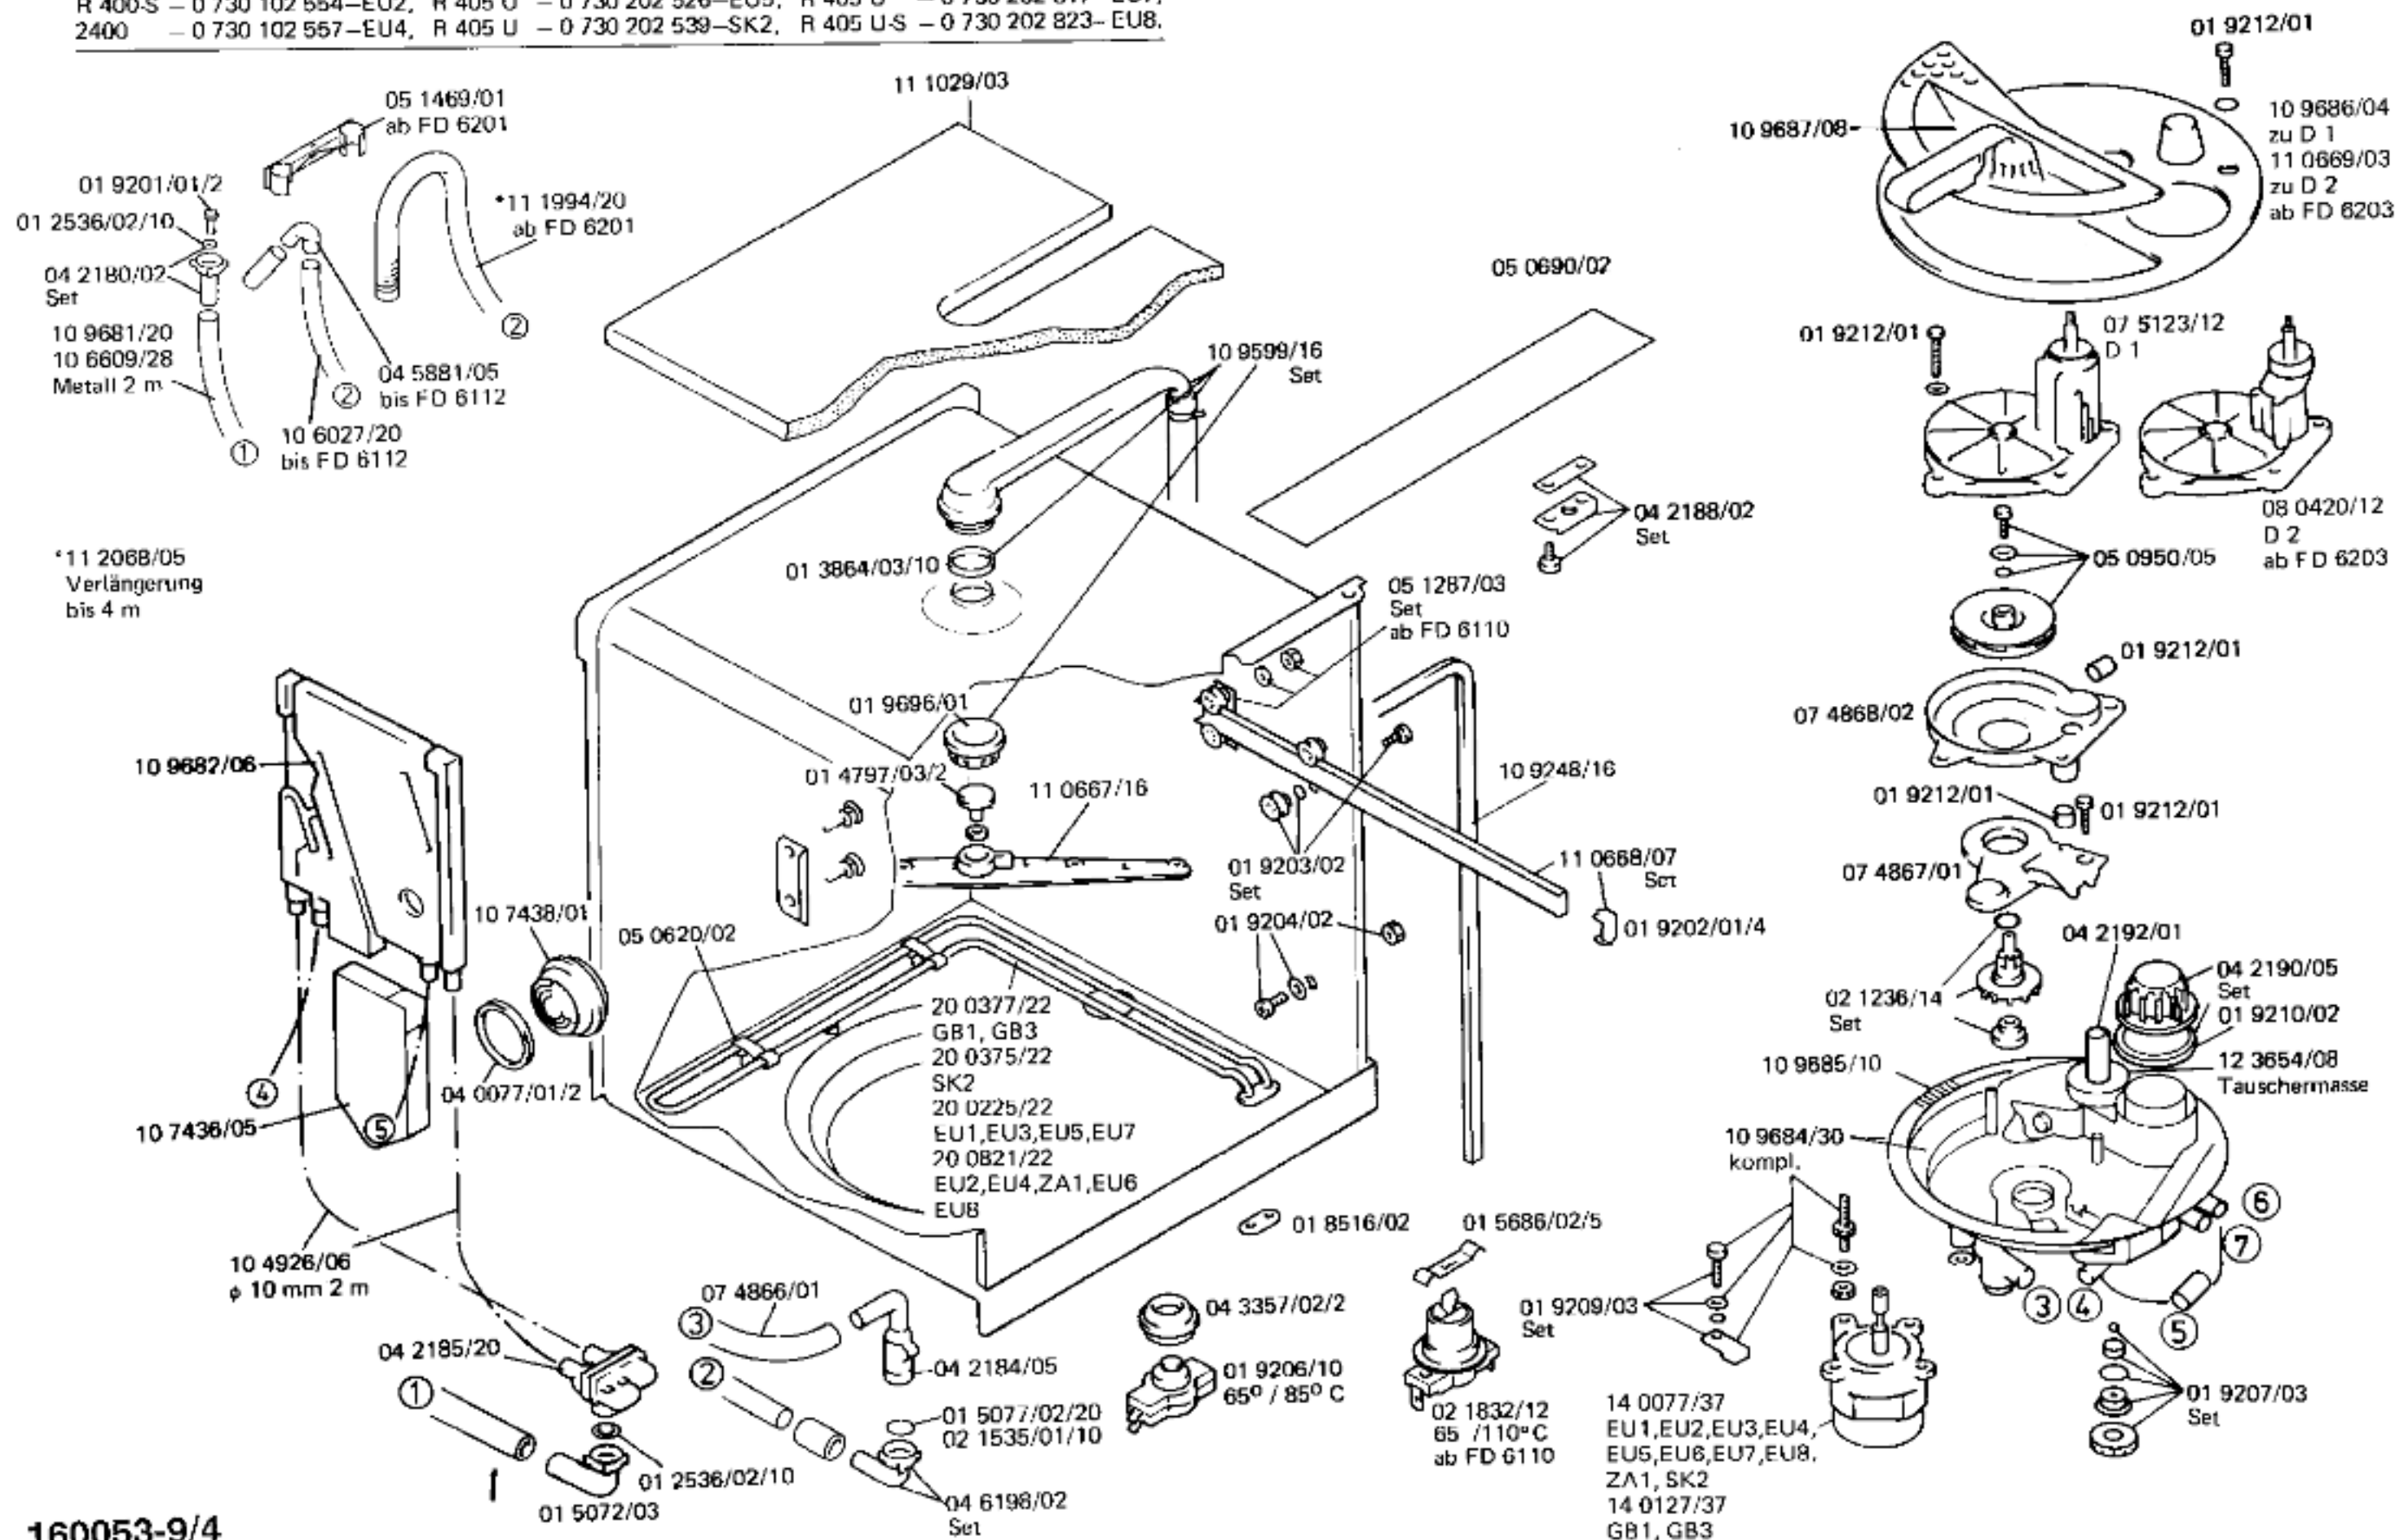

02 1833/03
 80°C
 ab FD 6110

04 2141/01/2

04 2116/10
 EU1,EU2,GB1,ZA1
 04 4783/12
 CH1,DK1,DK2

51 0684/00
 EU1, DK1
 (D,GB,F,I,NL,P,DK)
 51 1130/00
 EU2
 (D,GB,F,I,NL,P,DK)
 51 1131/00
 CH2,GB1,ZA1,DK2
 (D,DK,GB)
 Gebrauchsanweisung
 50 8924/00
 Aufstellanleitung

20 0247/18 alufarbig,
 20 0731/19 metallischbraun,
 20 0902/16 braun,
 Rähren einzeln.

45 0627/99 alufarbig,
 45 0637/00 braun,
 Rahmen kompl. mit Sockel,
 Höhe 99 mm

BOSCH

GESCHIRRSPÜLAUTOMAT 2400 – 0 730 102 547–EU3,
2400 – 0 730 102 557–EU4

Ident-Nummern-Konstante
3740

R 400 - 0 730 102 543-EU1, R 400 - 0 730 102 560-GB1, R 405 U-S - 0 730 202 540-EU6,
 2400 - 0 730 102 547-EU3, R 400 - 0 730 102 561-ZA1, R 405 U - 0 730 202 550-GB3,
 R 400-S - 0 730 102 554-EU2, R 405 U - 0 730 202 526-EU5, R 405 U - 0 730 202 817-EU7,
 2400 - 0 730 102 557-EU4, R 405 U - 0 730 202 539-SK2, R 405 U-S - 0 730 202 823-EU8.

Ident-Nummern-Konstante
 3740

R 400 - 0 730 102 548-DK1,
 R 400 - 0 730 102 549-CH1,
 R 400-S - 0 730 102 558-DK2.

Ident-Nummern-Konstante
 3740

R 400 - 0 730 102 543-EU1, 2400	- 0 730 102 557-EU4, R 405 U	- 0 730 202 005-SK1, R 405 U	- 0 730 202 550-GB3,
2400 - 0 730 102 547-EU3, R 400 S	- 0 730 102 558-DK2, R 405 U	- 0 730 202 526-EU5,	
R 400 - 0 730 102 548-DK1, R 400	- 0 730 102 560-GB1, R 405 U	- 0 730 202 535-GB2, R 405 U-S	- 0 730 202 817-EU7,
R 400 - 0 730 102 549-CH1, R 400	- 0 730 102 561-ZA1, R 405 U	- 0 730 202 539-SK2, R 405 U-S	- 0 730 202 823-EU8,
R 400-S - 0 730 102 554-EU2,		R 405 U-S - 0 730 202 540-EU6,	