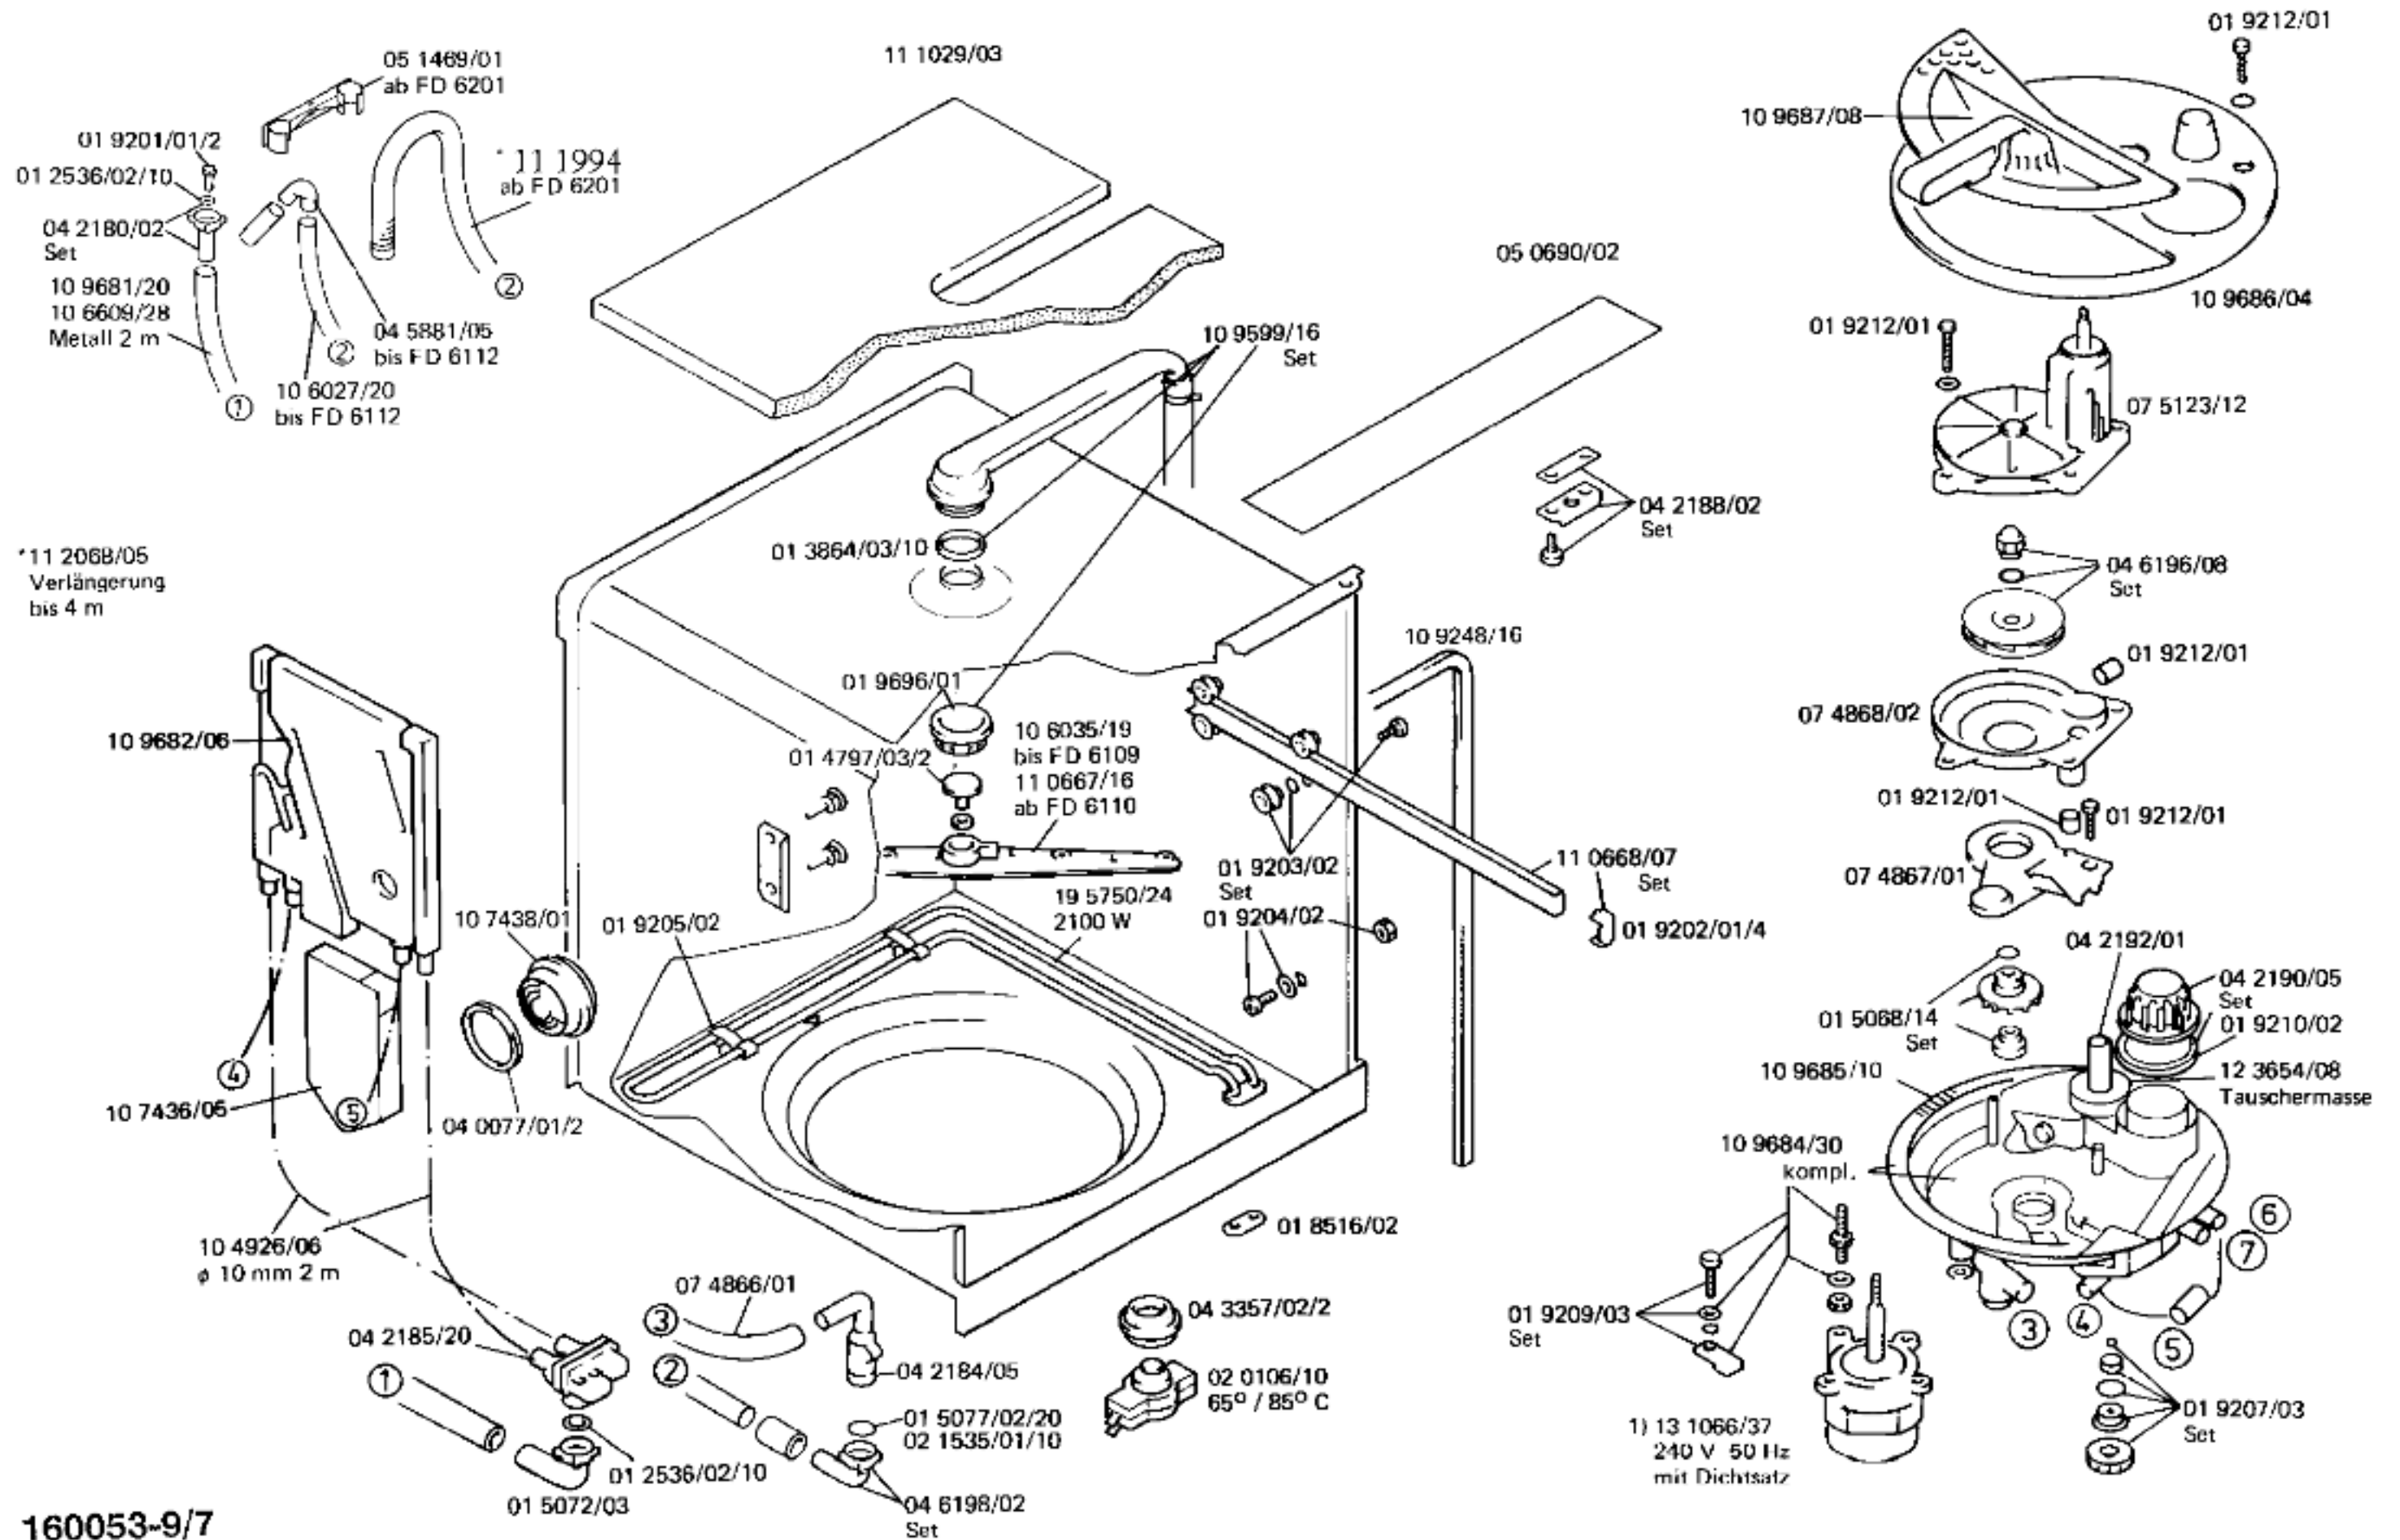

20 0247/18 alufarbig,
 20 0731/19 metallischbraun,
 20 0902/16 braun,
 Rähren einzeln.

45 0627/99 alufarbig,
 45 0637/00 braun,
 Rahmen kompl. mit Sockel,
 Höhe 99 mm

BOSCH

GESCHIRRSPÜLAUTOMAT 2400 – 0 730 102 547–EU3,
2400 – 0 730 102 557–EU4

Ident-Nummern-Konstante
 3740

R 400 - 0 730 102 548-DK1,
 R 400 - 0 730 102 549-CH1,
 R 400-S - 0 730 102 558-DK2.

Ident-Nummern-Konstante
 3740

R 400 - 0 730 102 543-EU1, 2400	- 0 730 102 557-EU4, R 405 U	- 0 730 202 005-SK1, R 405 U	- 0 730 202 550-GB3,
2400 - 0 730 102 547-EU3, R 400 S	- 0 730 102 558-DK2, R 405 U	- 0 730 202 526-EU5,	
R 400 - 0 730 102 548-DK1, R 400	- 0 730 102 560-GB1, R 405 U	- 0 730 202 535-GB2, R 405 U-S	- 0 730 202 817-EU7,
R 400 - 0 730 102 549-CH1, R 400	- 0 730 102 561-ZA1, R 405 U	- 0 730 202 539-SK2, R 405 U-S	- 0 730 202 823-EU8,
R 400-S - 0 730 102 554-EU2,		R 405 U-S - 0 730 202 540-EU6,	