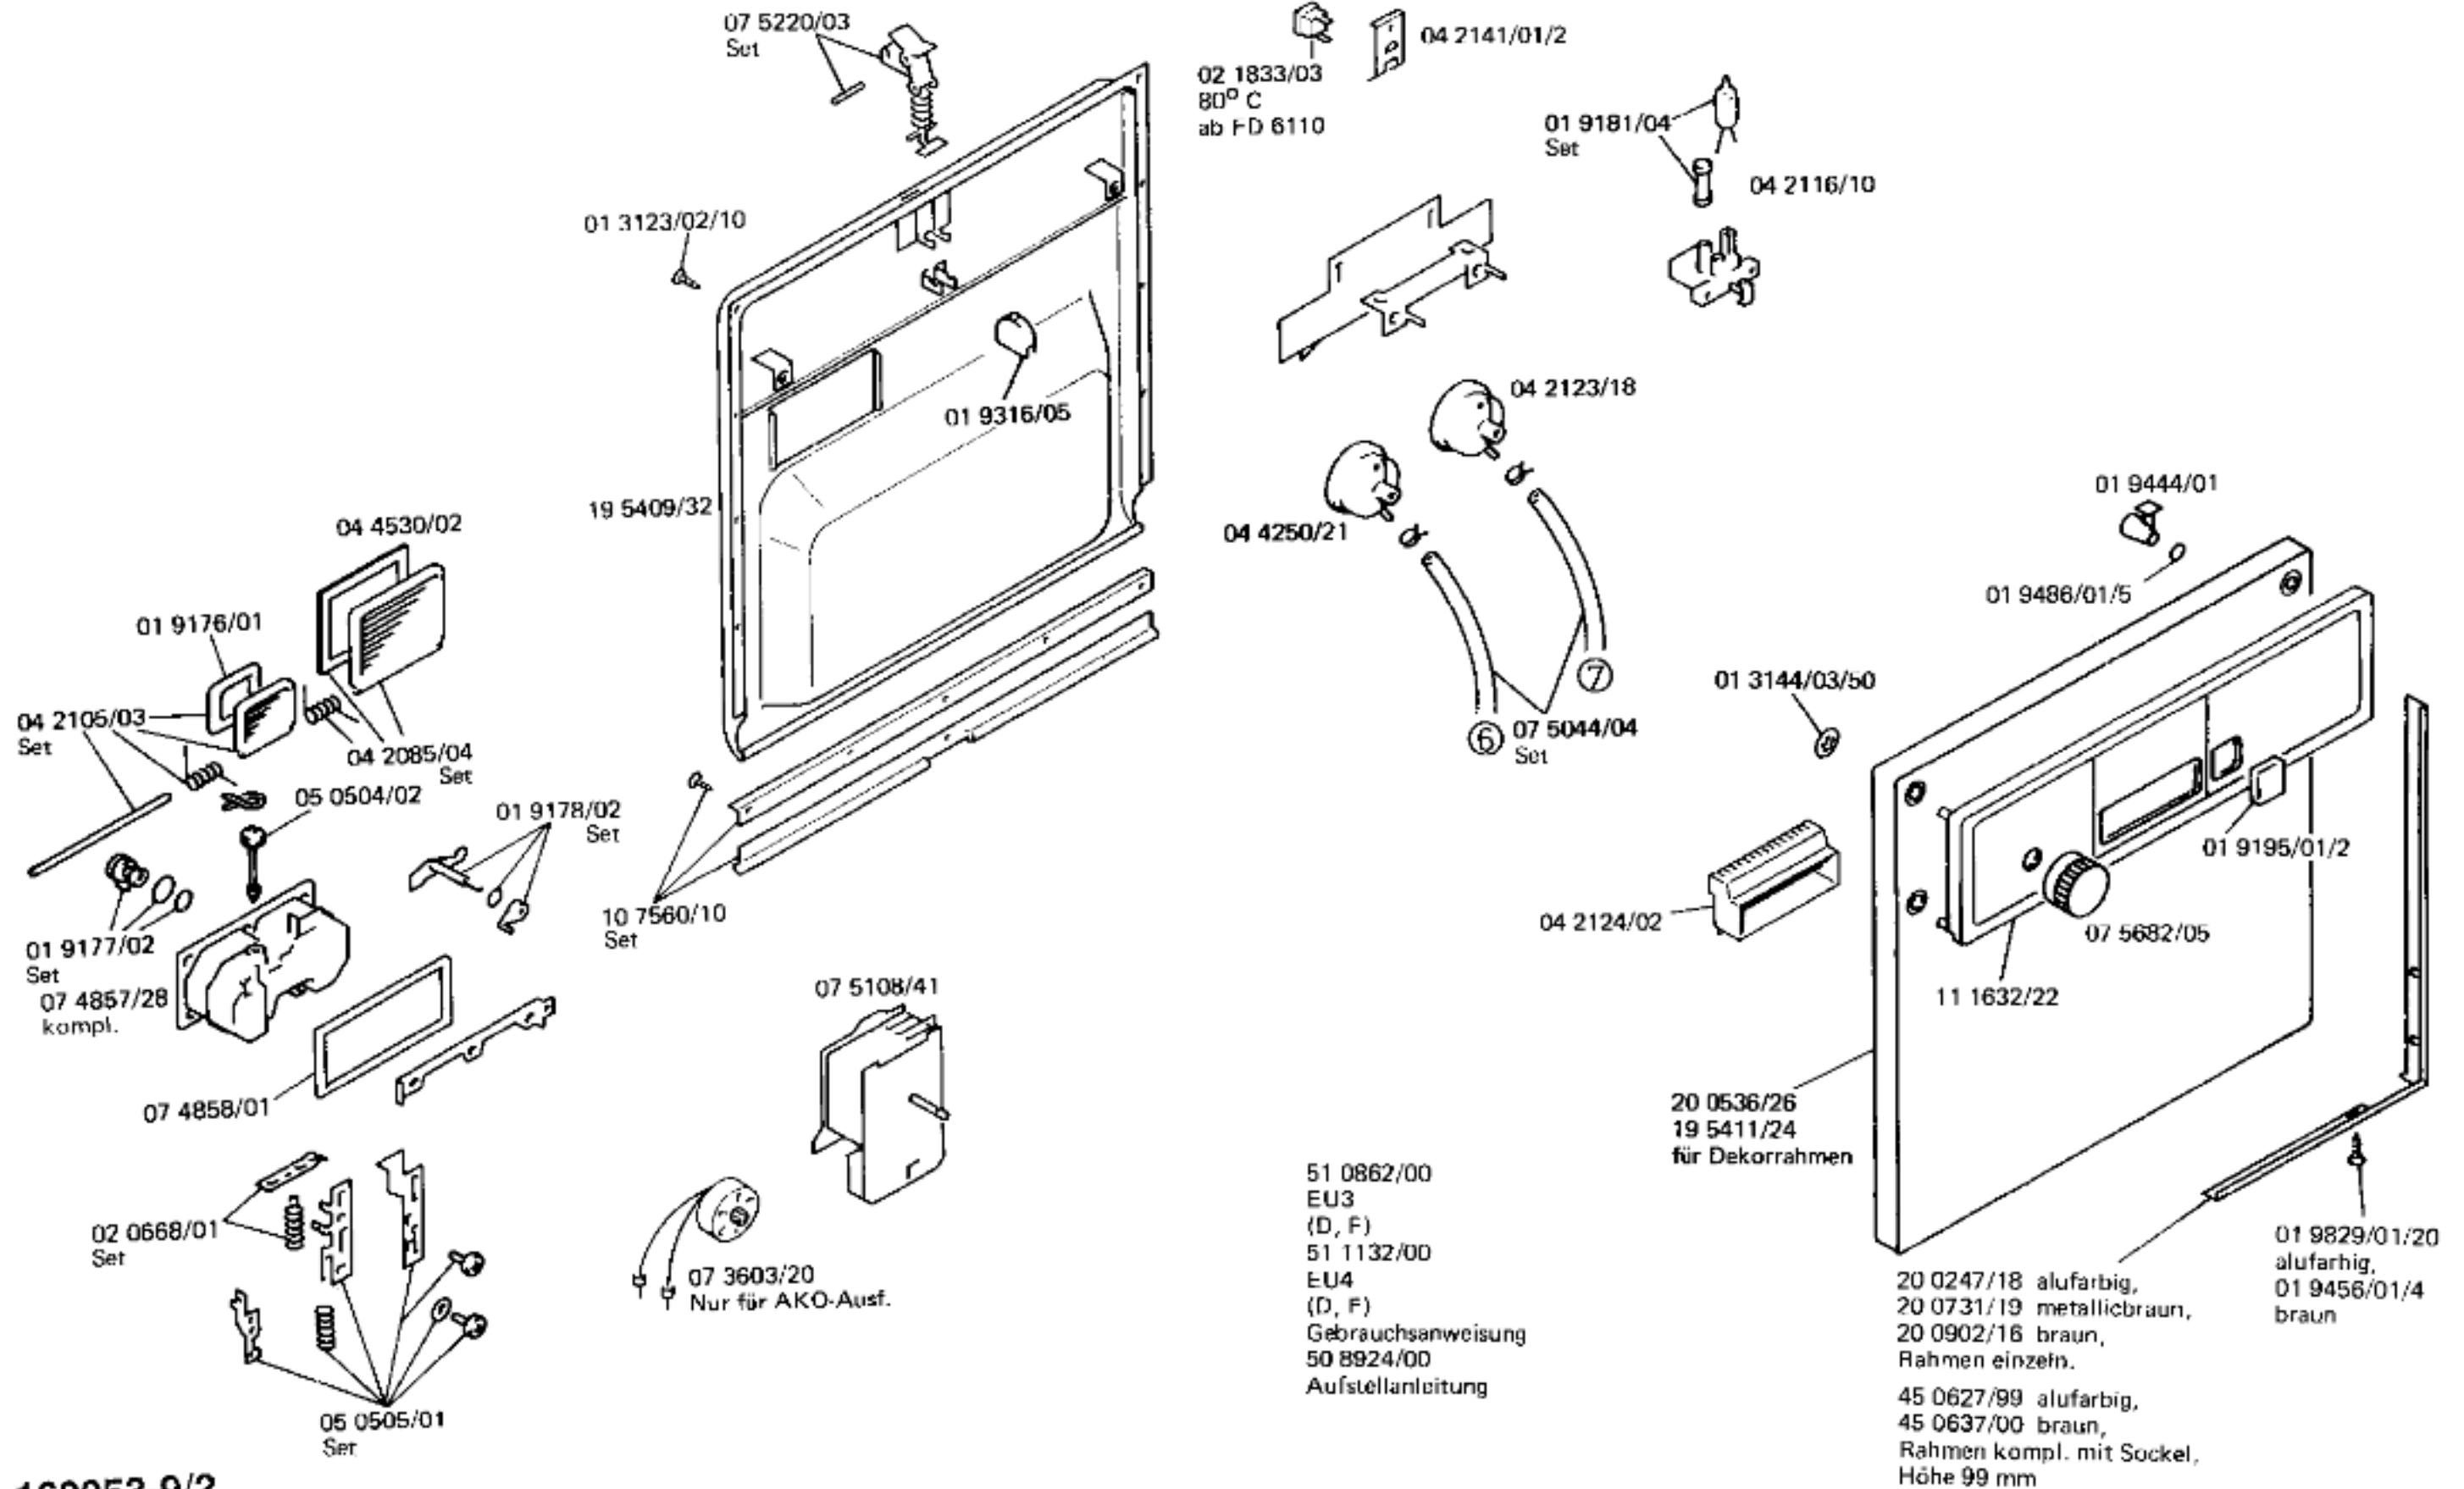

02 1833/03
 80°C
 ab FD 6110

04 2141/01/2

04 2116/10
 EU1,EU2,GB1,ZA1
 04 4783/12
 CH1,DK1,DK2

51 0684/00
 EU1, DK1
 (D,GB,F,I,NL,P,DK)
 51 1130/00
 EU2
 (D,GB,F,I,NL,P,DK)
 51 1131/00
 CH2,GB1,ZA1,DK2
 (D,DK,GB)
 Gebrauchsanweisung
 50 8924/00
 Aufstellanleitung

20 0247/18 alufarbig,
 20 0731/19 metallischbraun,
 20 0902/16 braun,
 Rähren einzeln.

45 0627/99 alufarbig,
 45 0637/00 braun,
 Rahmen kompl. mit Sockel,
 Höhe 99 mm

BOSCH

GESCHIRRSPÜLAUTOMAT 2400 – 0 730 102 547–EU3,
2400 – 0 730 102 557–EU4

Ident-Nummern-Konstante
3740

R 400 - 0 730 102 543-EU1, R 400 - 0 730 102 560-GB1, R 405 U-S - 0 730 202 540-EU6,
 2400 - 0 730 102 547-EU3, R 400 - 0 730 102 561-ZA1, R 405 U - 0 730 202 550-GB3,
 R 400-S - 0 730 102 554-EU2, R 405 U - 0 730 202 526-EU5, R 405 U - 0 730 202 817-EU7,
 2400 - 0 730 102 557-EU4, R 405 U - 0 730 202 539-SK2, R 405 U-S - 0 730 202 823-EU8.