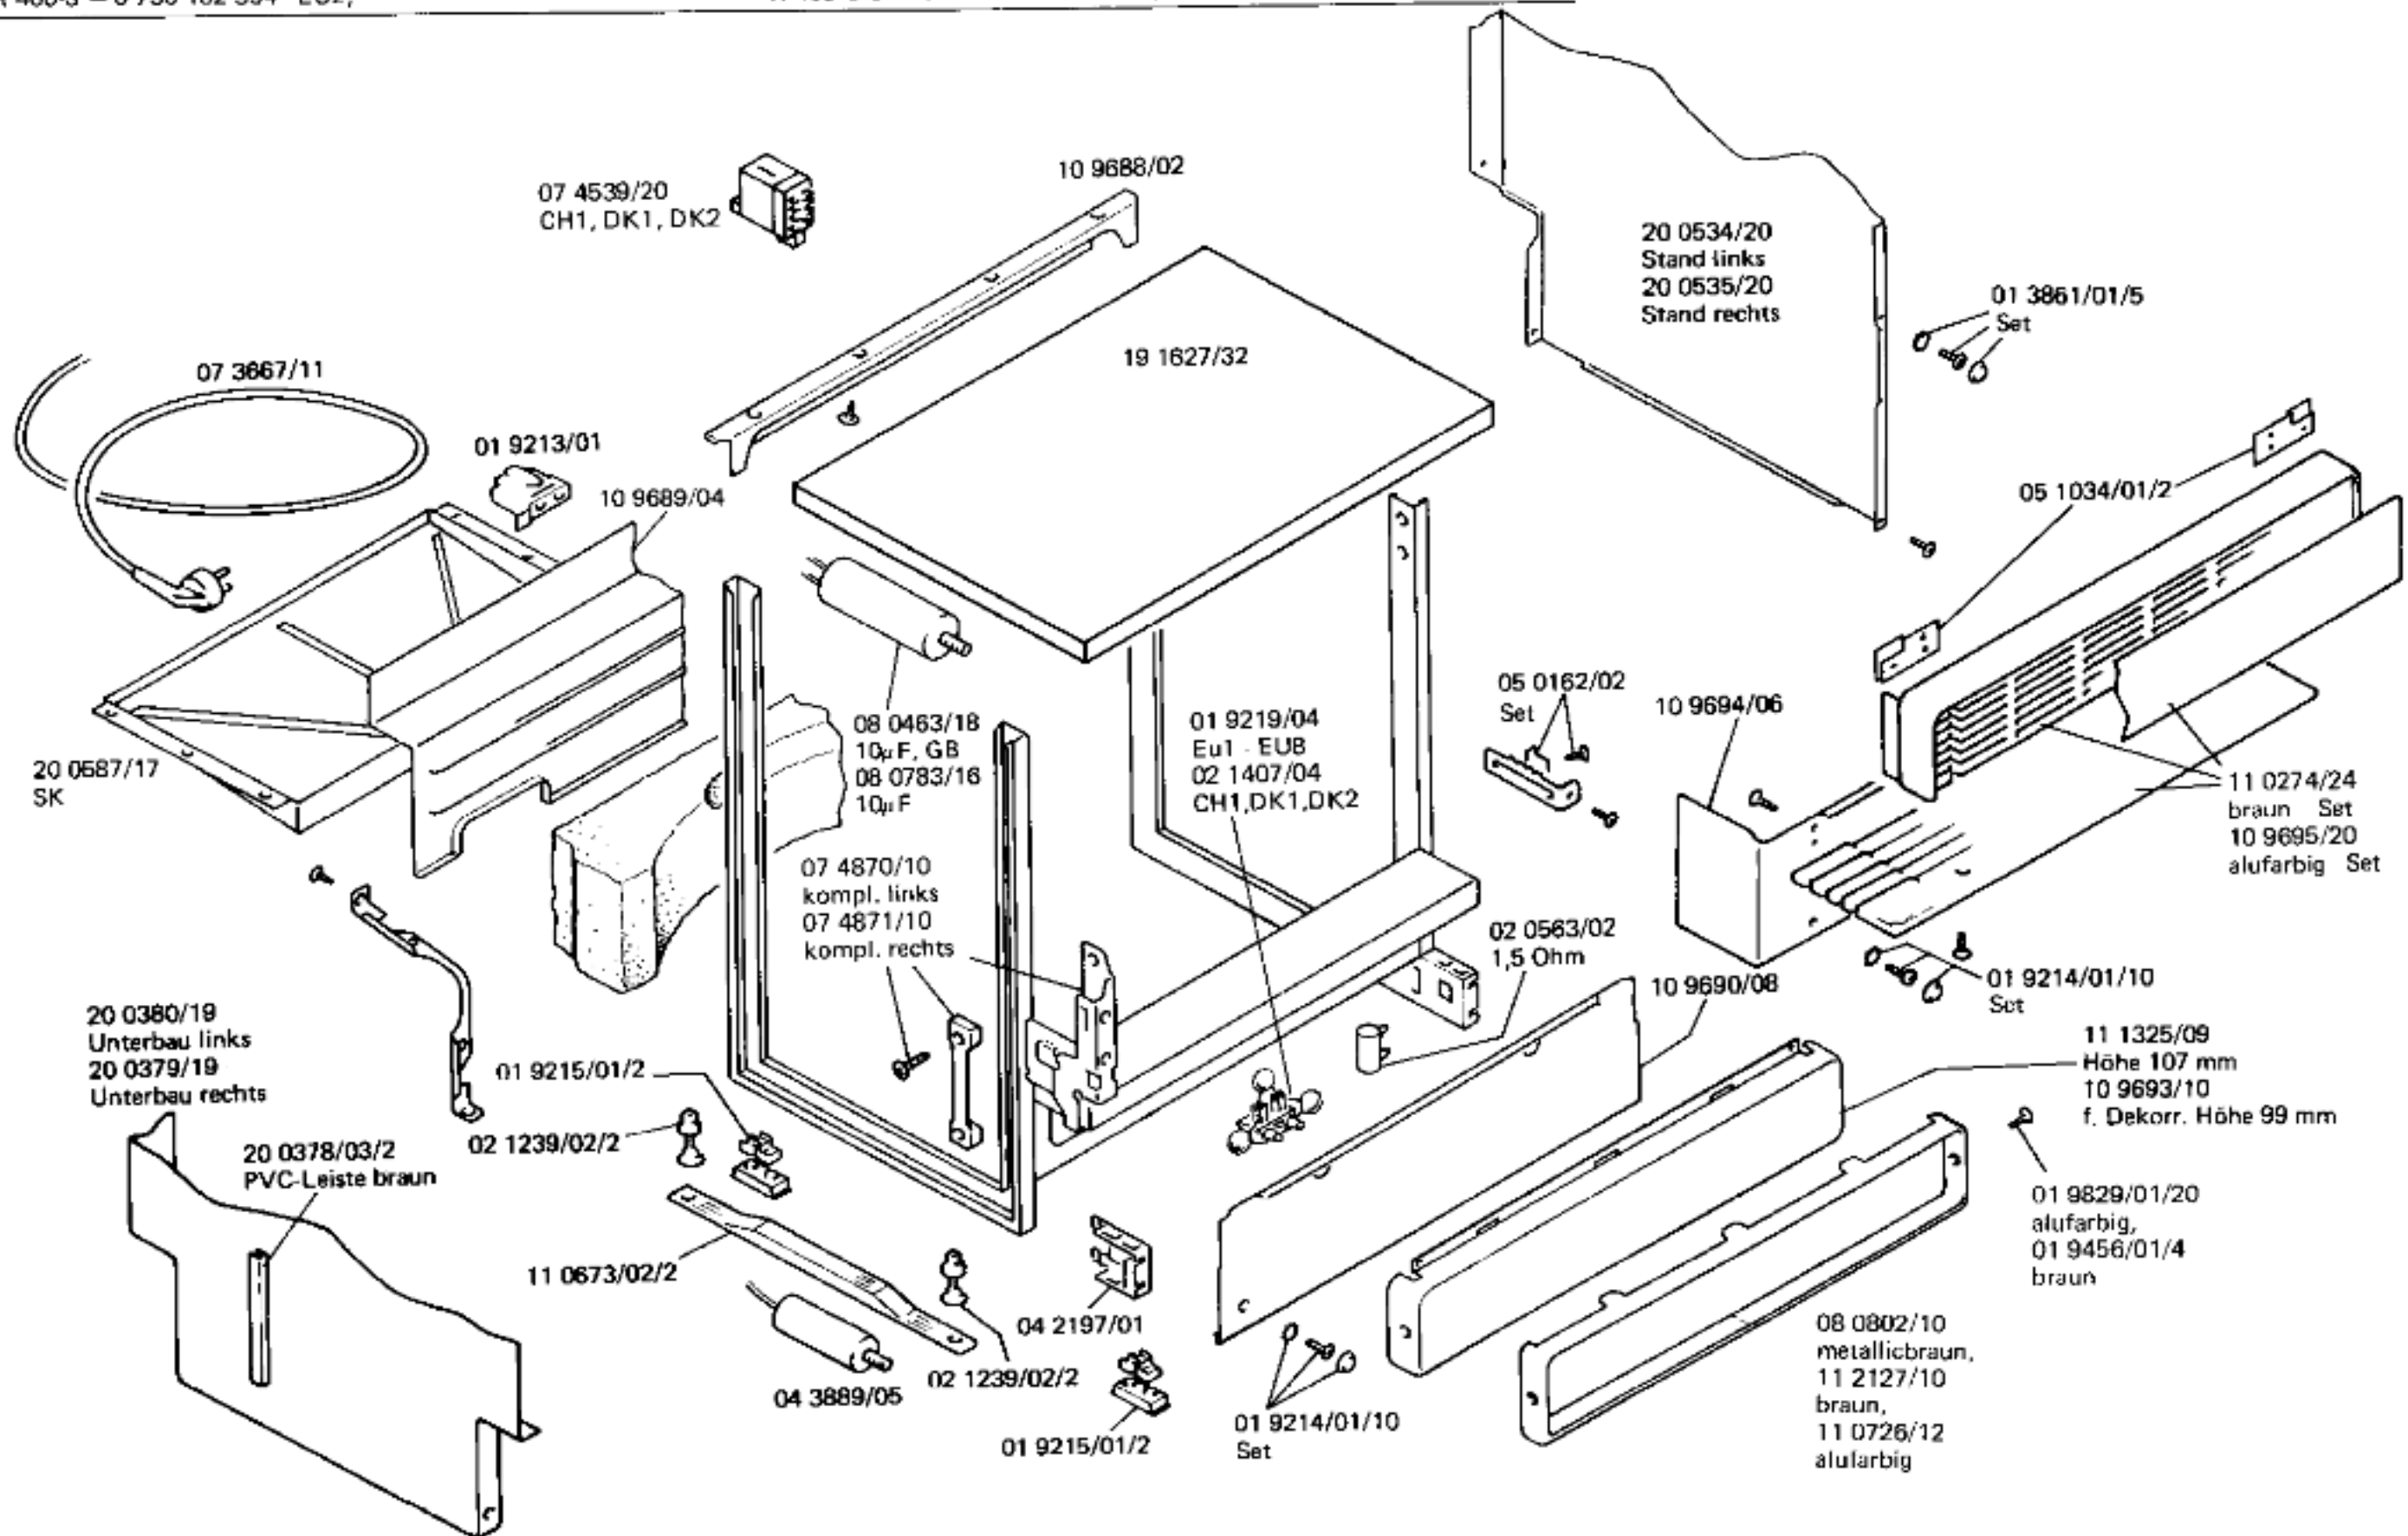

R 400 - 0 730 102 543-EU1, 2400	- 0 730 102 557-EU4, R 405 U	- 0 730 202 005-SK1, R 405 U	- 0 730 202 550-GB3,
2400 - 0 730 102 547-EU3, R 400 S	- 0 730 102 558-DK2, R 405 U	- 0 730 202 526-EU5,	
R 400 - 0 730 102 548-DK1, R 400	- 0 730 102 560-GB1, R 405 U	- 0 730 202 535-GB2, R 405 U-S	- 0 730 202 817-EU7,
R 400 - 0 730 102 549-CH1, R 400	- 0 730 102 561-ZA1, R 405 U	- 0 730 202 539-SK2, R 405 U-S	- 0 730 202 823-EU8,
R 400-S - 0 730 102 554-EU2,		R 405 U-S - 0 730 202 540-EU6,	

Ident-Nummern-Konstante
3740 .. . . .