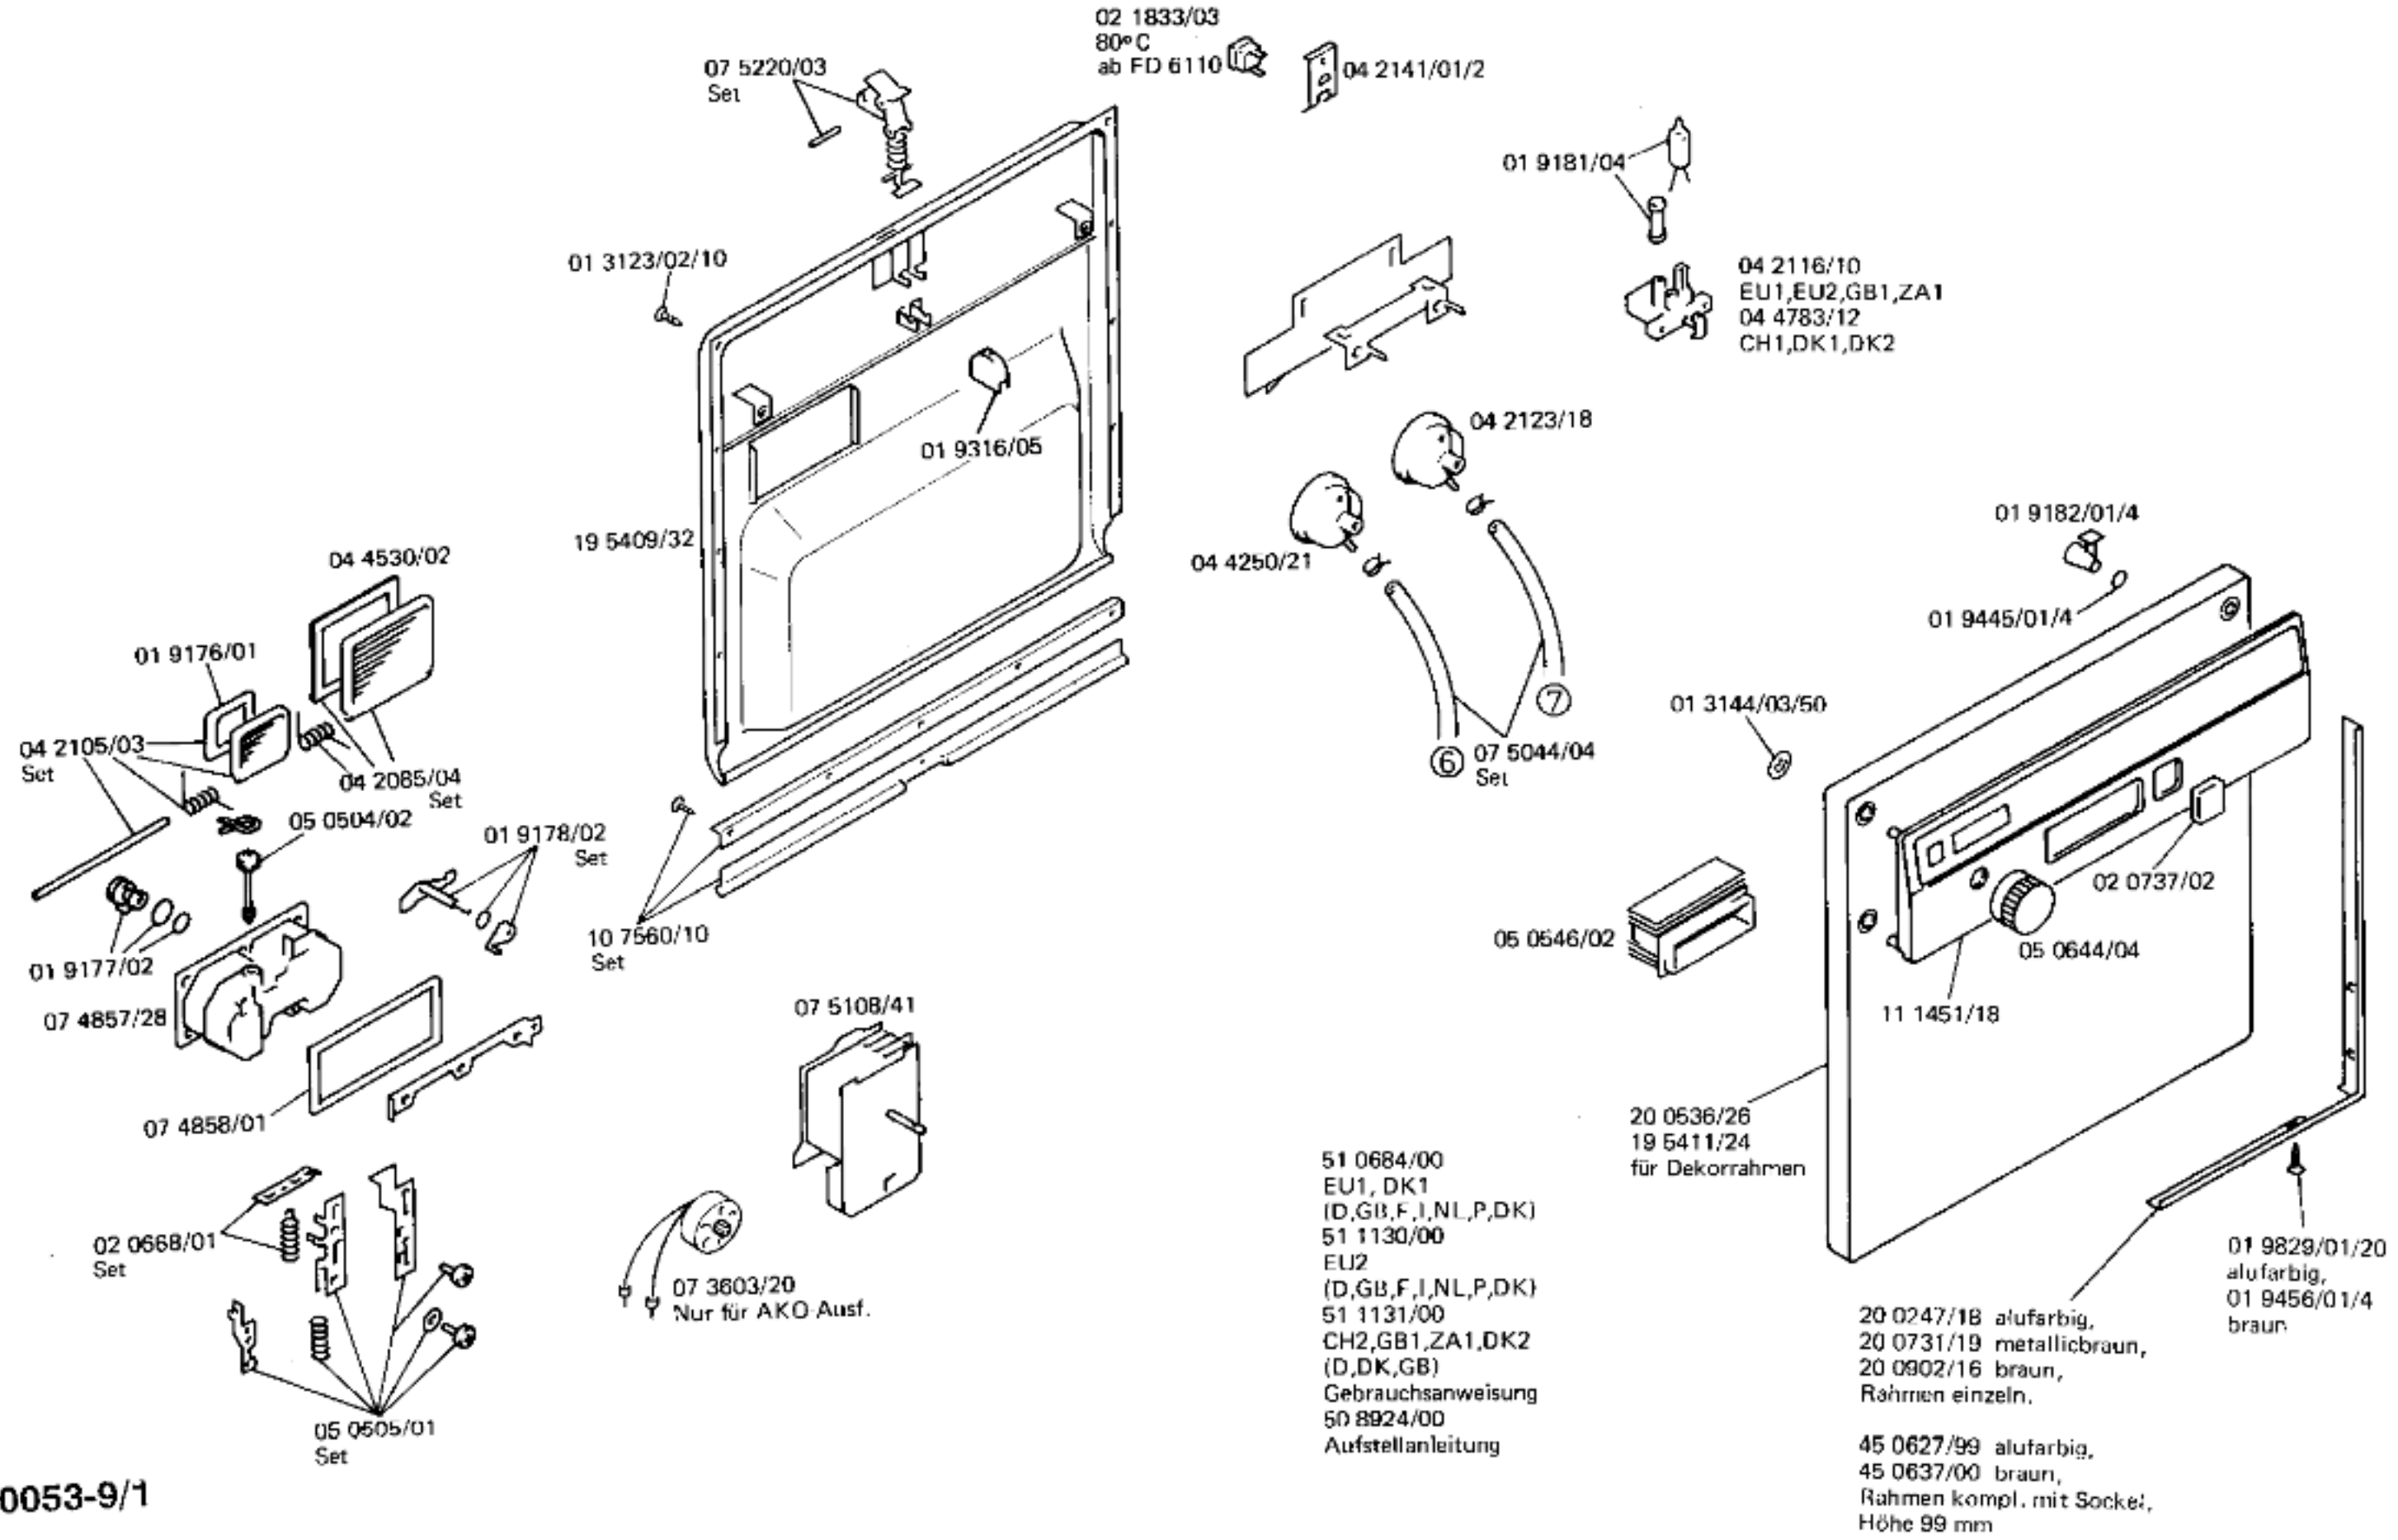

02 1833/03
 80°C
 ab FD 6110

04 2141/01/2

04 2116/10
 EU1,EU2,GB1,ZA1
 04 4783/12
 CH1,DK1,DK2

51 0684/00
 EU1, DK1
 (D,GB,F,I,NL,P,DK)
 51 1130/00
 EU2
 (D,GB,F,I,NL,P,DK)
 51 1131/00
 CH2,GB1,ZA1,DK2
 (D,DK,GB)
 Gebrauchsanweisung
 50 8924/00
 Aufstellanleitung

20 0247/18 alufarbig,
 20 0731/19 metallischbraun,
 20 0902/16 braun,
 Rähren einzeln.

45 0627/99 alufarbig,
 45 0637/00 braun,
 Rahmen kompl. mit Sockel,
 Höhe 99 mm

BOSCH

GESCHIRRSPÜLAUTOMAT 2400 – 0 730 102 547–EU3,
2400 – 0 730 102 557–EU4

Ident-Nummern-Konstante
3740

R 400 - 0 730 102 543-EU1, R 400 - 0 730 102 560-GB1, R 405 U-S - 0 730 202 540-EU6,
 2400 - 0 730 102 547-EU3, R 400 - 0 730 102 561-ZA1, R 405 U - 0 730 202 550-GB3,
 R 400-S - 0 730 102 554-EU2, R 405 U - 0 730 202 526-EU5, R 405 U - 0 730 202 817-EU7,
 2400 - 0 730 102 557-EU4, R 405 U - 0 730 202 539-SK2, R 405 U-S - 0 730 202 823-EU8.