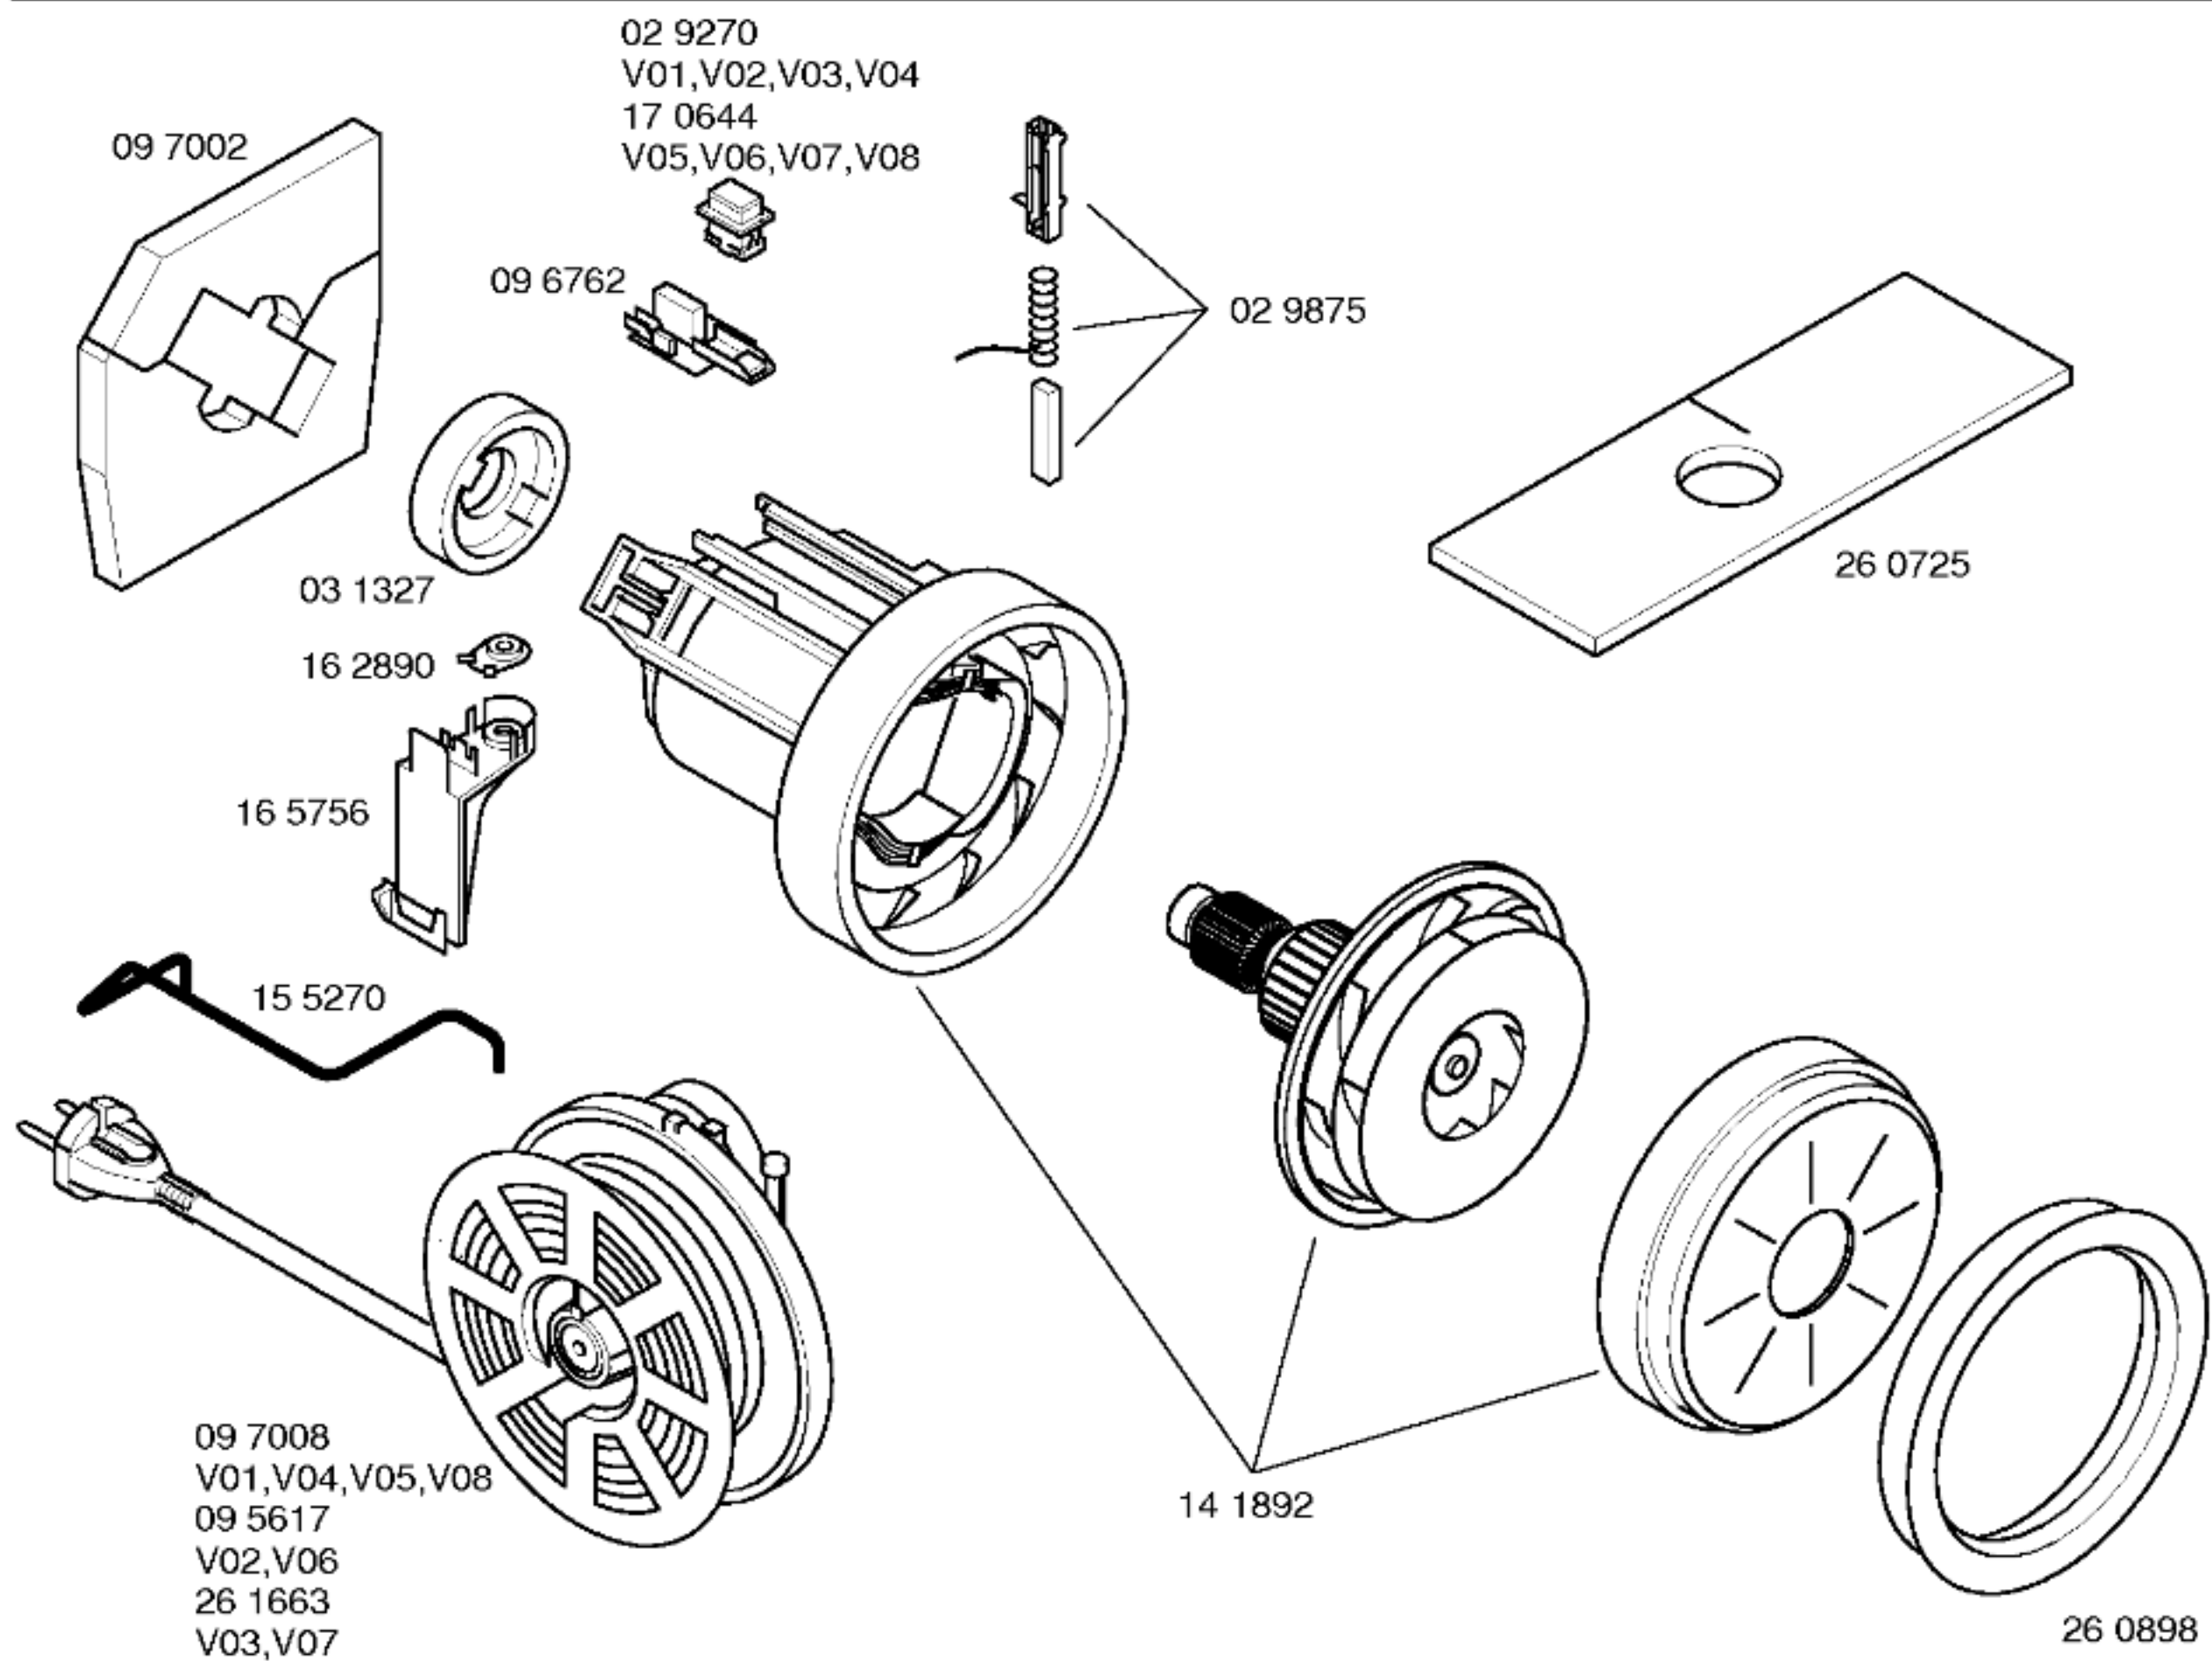

Mat. - Nr. - Konstante
 3740

Gebrauchsanweisung
 51 8228
 (de, en, fr, it, nl, es, pt, el,
 da, sv, fi, no, tr)

Zubehör:

Fugendüse
 37 cm
 48 0788

Mat. - Nr. - Konstante
 3740

46 0094
 schwarz
 kompl.

Ident - Nummern - Konstante
 3740