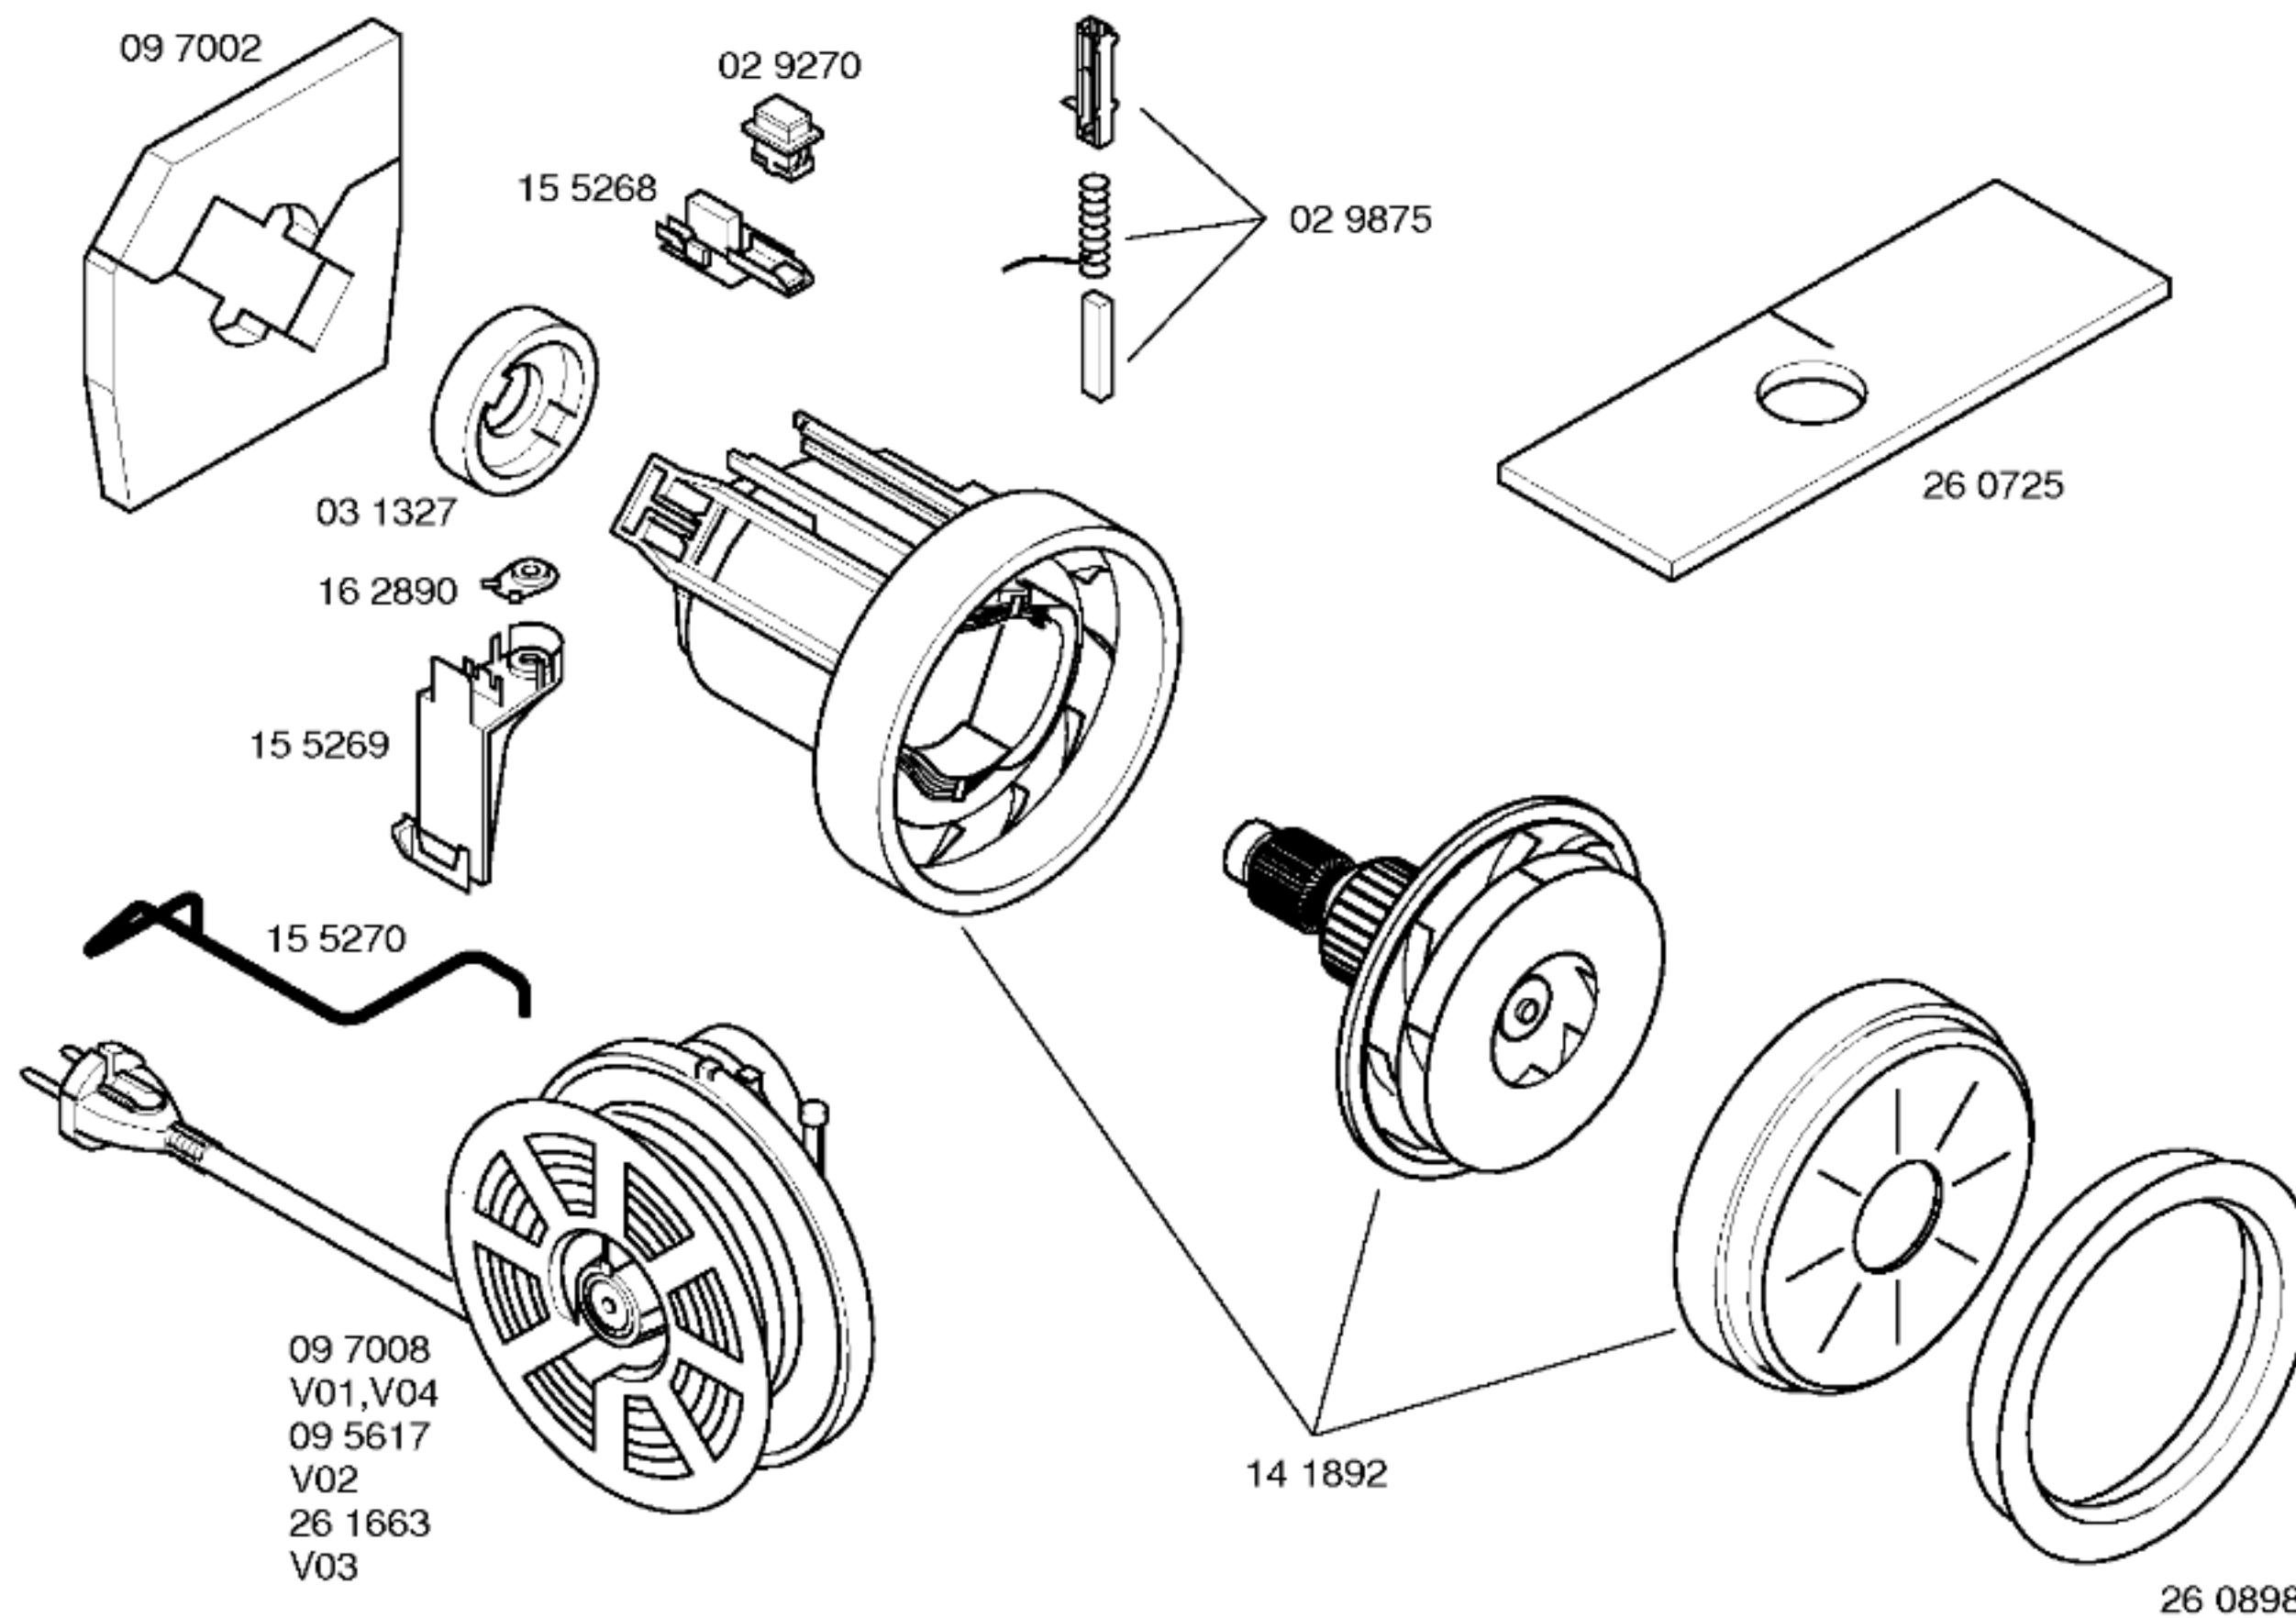

Mat. - Nr. - Konstante  
 3740 . . . . .

Gebrauchsanweisung  
 51 8228  
 (de,en,fr,it,nl,es,pt,el,  
 da,sv,fi,no,tr)

Zubehör:

Fugendüse  
 37 cm  
 48 0788

Mat. - Nr. - Konstante  
 3740 . . . . .

Mat. - Nr. - Konstante  
3740 . . . . .