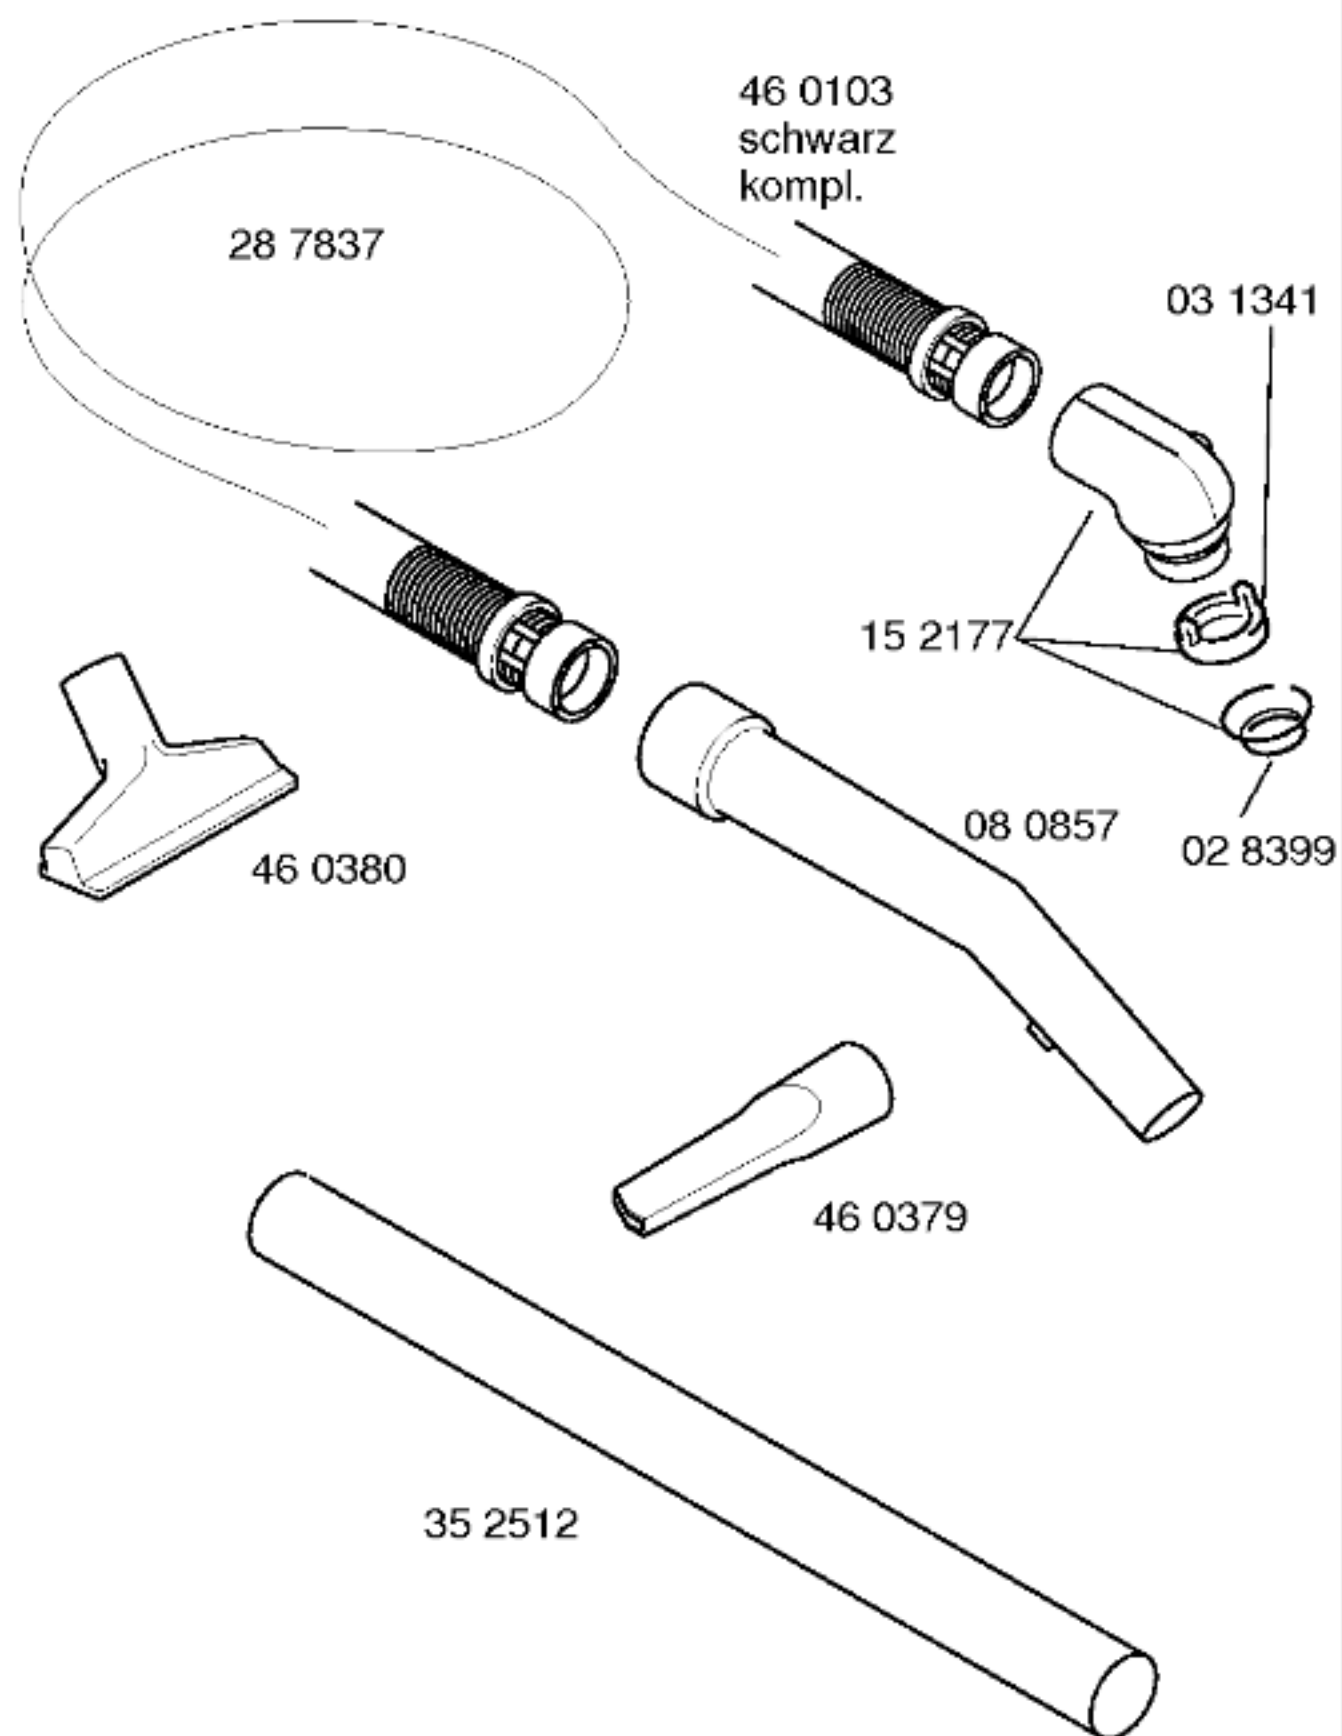

Mat. - Nr. - Konstante  
 3740 . . . . .

Gebrauchsanweisung  
 51 8228  
 (de, en, fr, it, nl, es, pt, el,  
 da, sv, fi, no, tr)

Zubehör:

Fugendüse  
 37 cm  
 48 0788

Mat. – Nr. – Konstante  
 3740 . . . . .

46 0094  
schwarz  
kompl.Ident - Nummern - Konstante  
3740 . . . . .