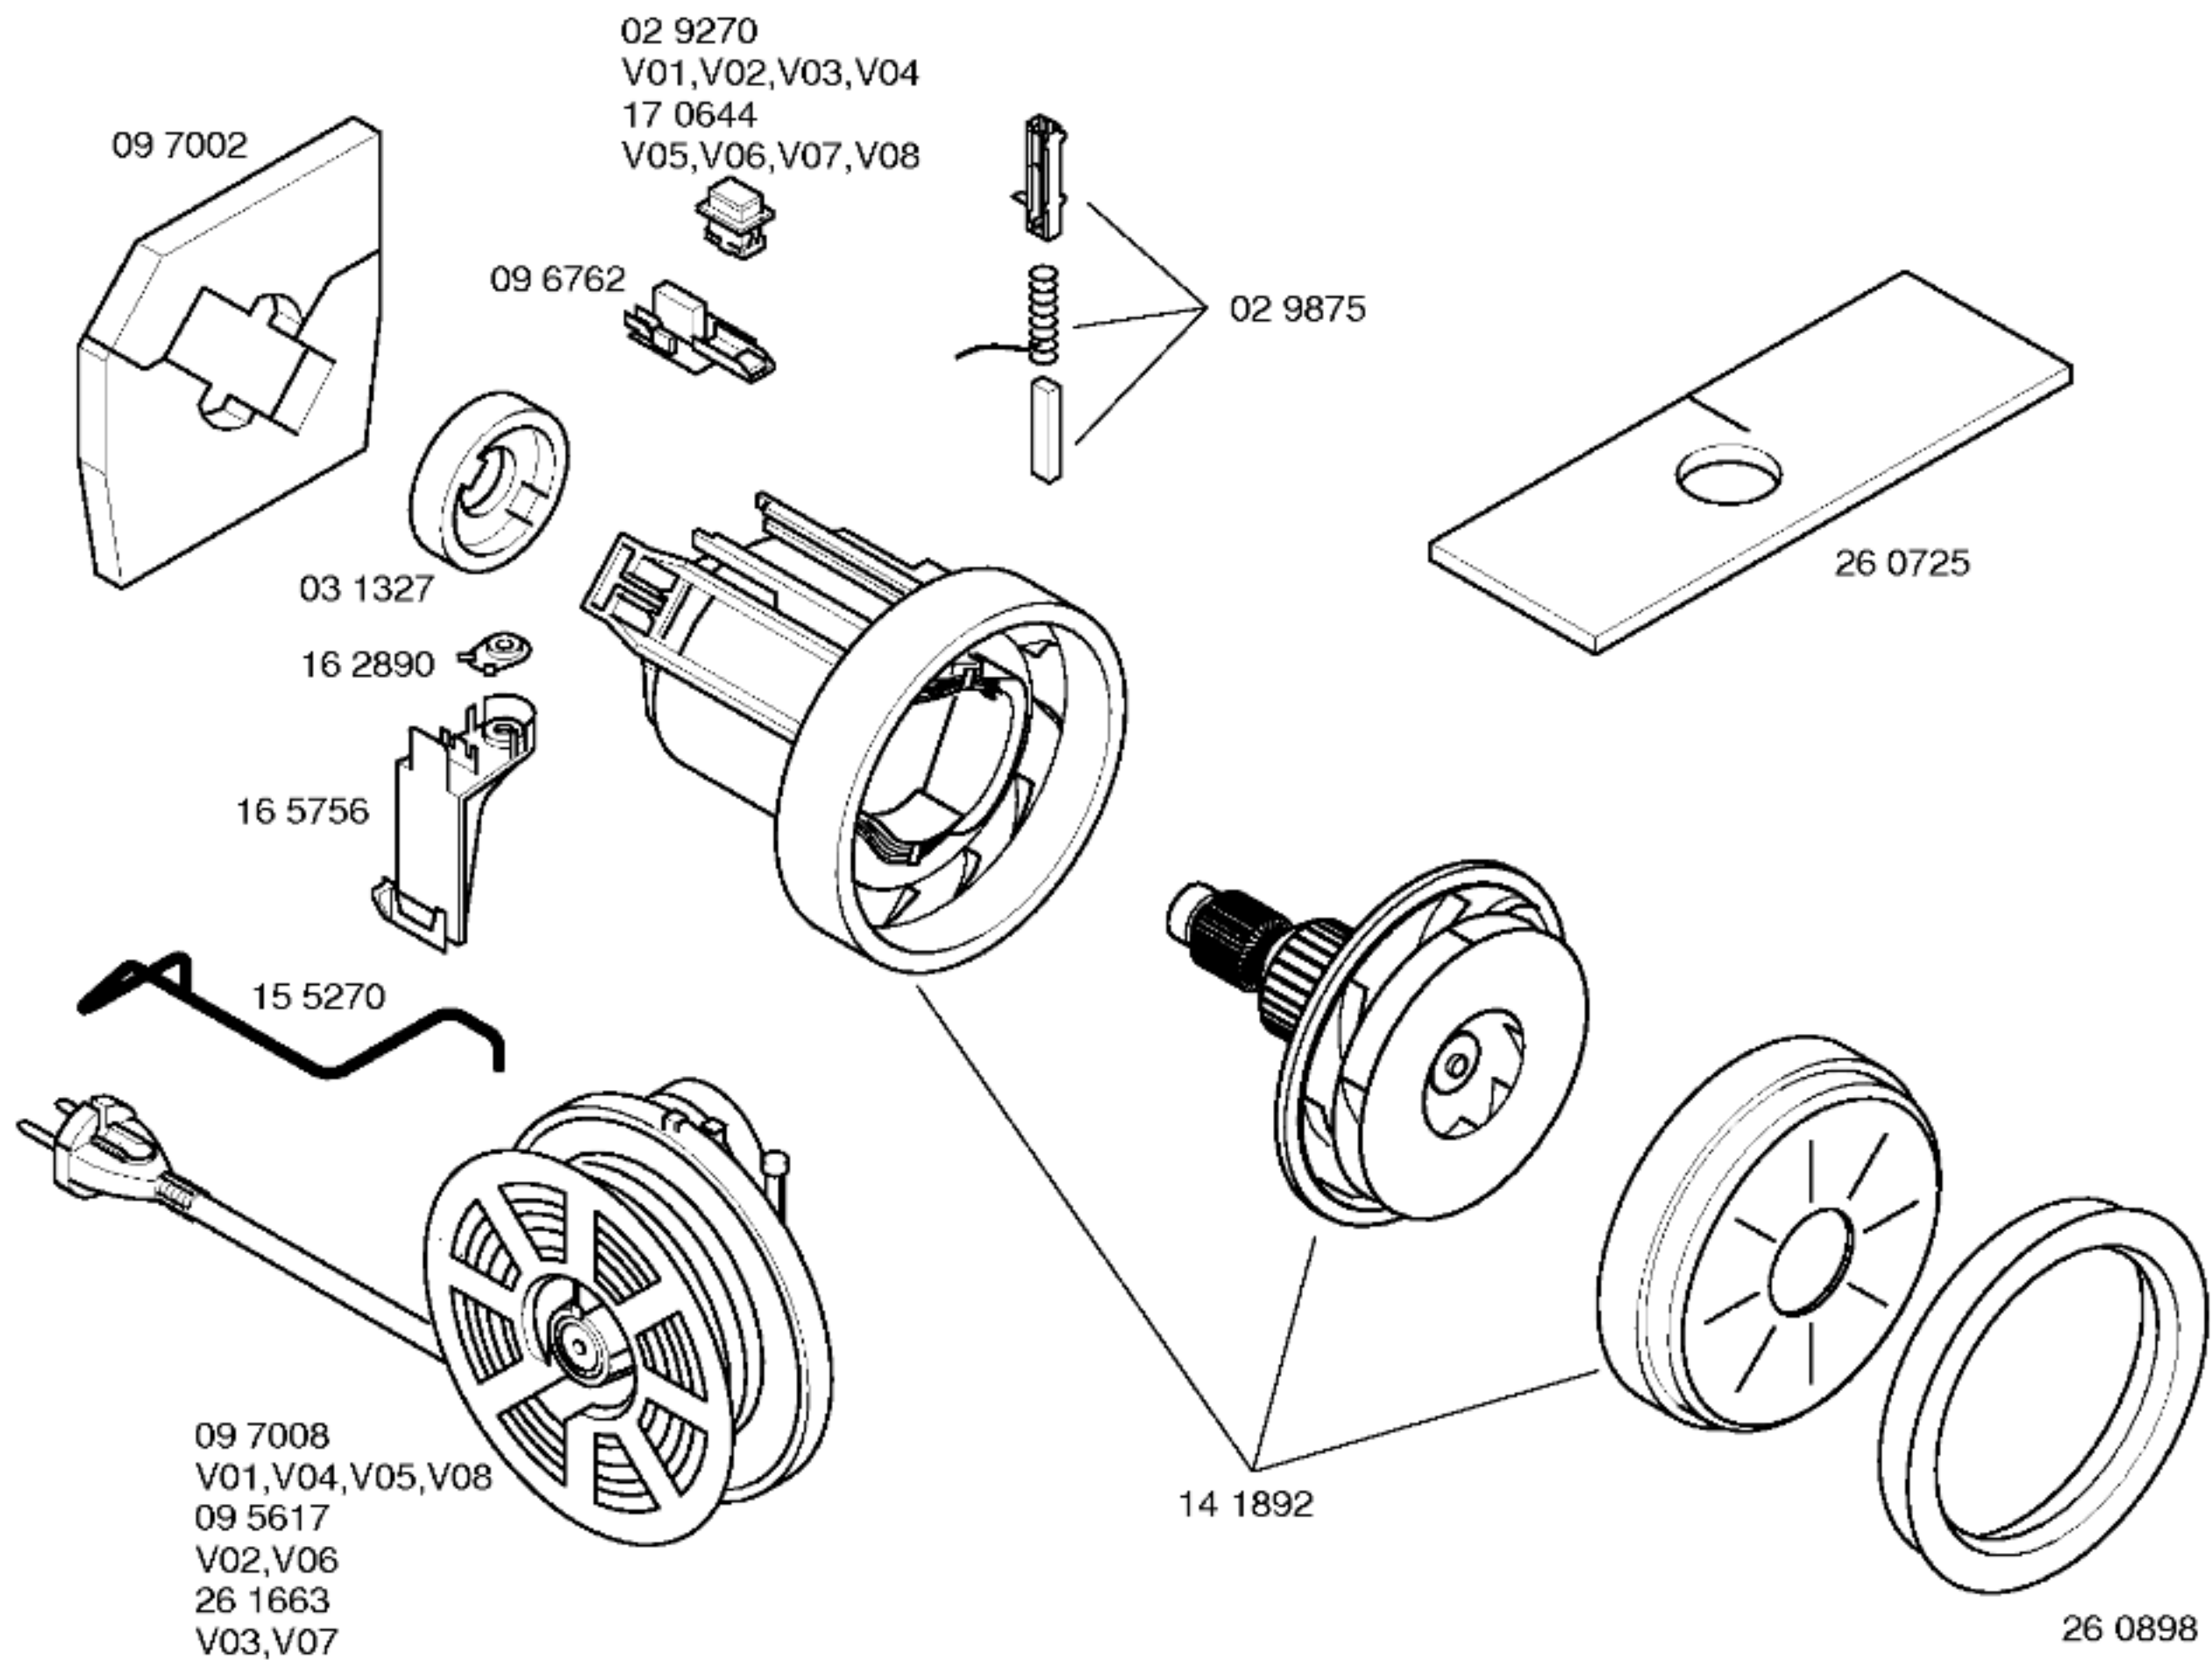

Mat. - Nr. - Konstante  
 3740 . . . . .

Gebrauchsanweisung  
 51 8228  
 (de, en, fr, it, nl, es, pt, el,  
 da, sv, fi, no, tr)

Zubehör:

Fugendüse  
 37 cm  
 48 0788

Mat. – Nr. – Konstante  
 3740 . . . . .

46 0094  
schwarz  
kompl.Ident - Nummern - Konstante  
3740 . . . . .