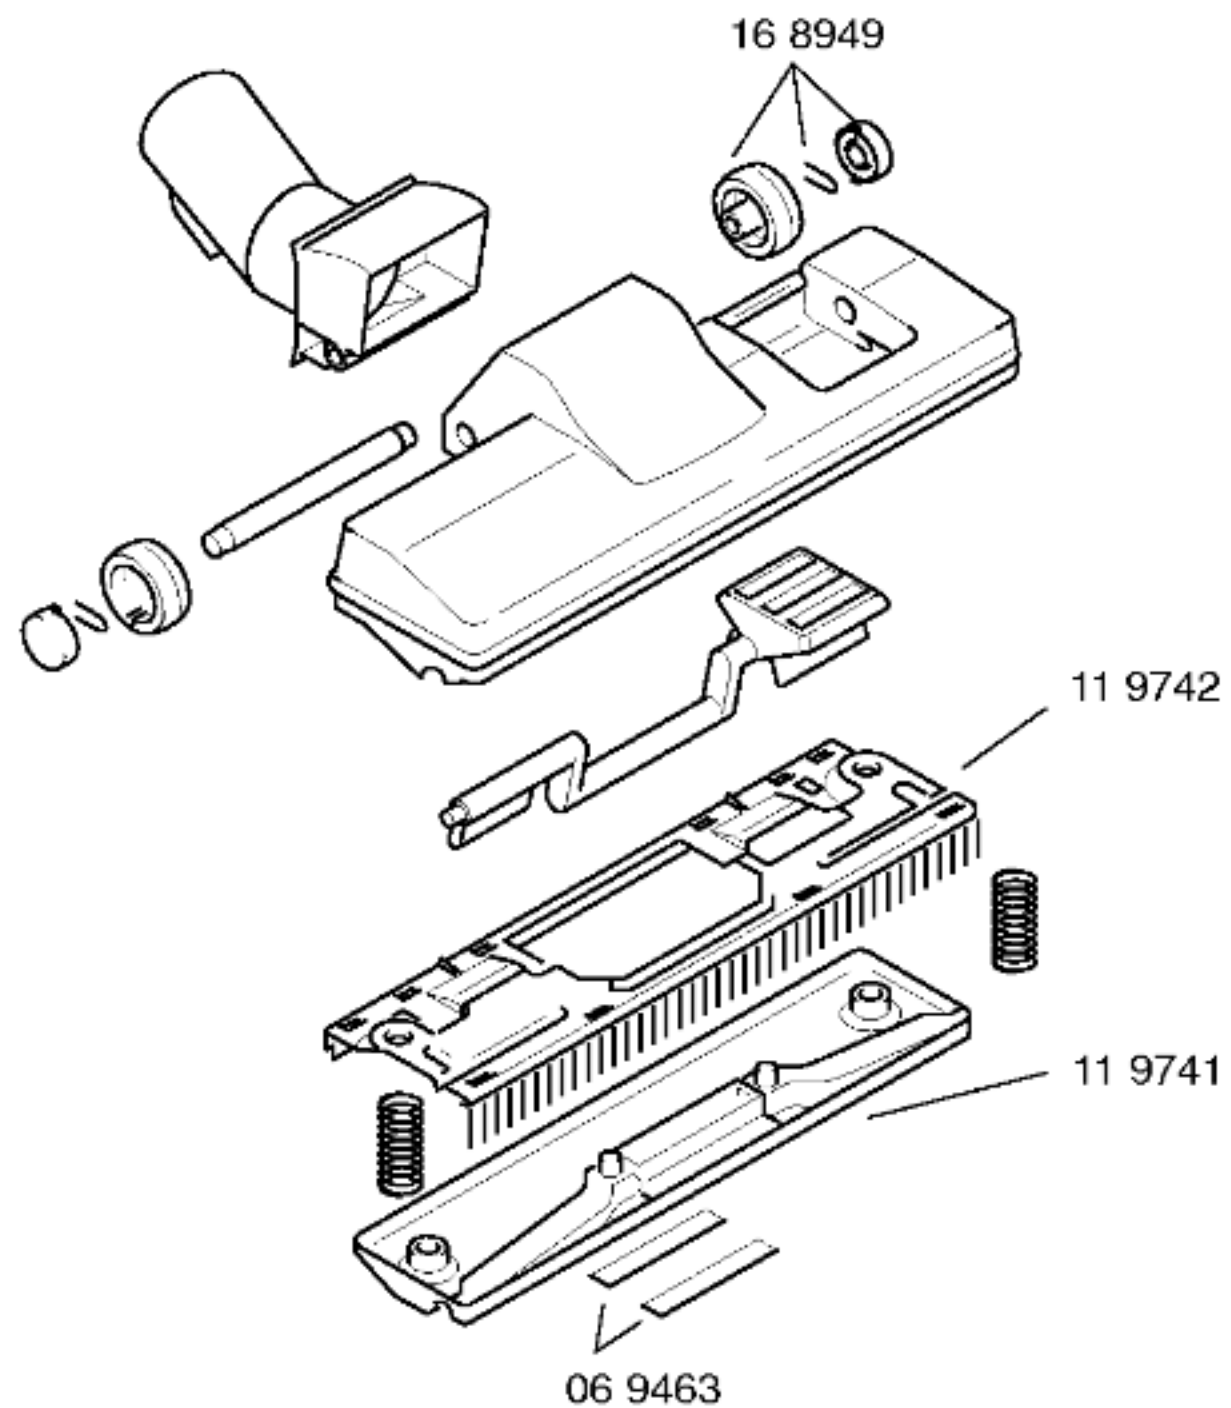

Mat. - Nr. - Konstante  
 3740 . . . . .

Gebrauchsanweisung  
 51 8228  
 (de, en, fr, it, nl, es, pt, el,  
 da, sv, fi, no, tr)

Zubehör:

Fugendüse  
 37 cm  
 48 0788

Mat. – Nr. – Konstante  
 3740 . . . . .

46 0094  
schwarz  
kompl.Ident - Nummern - Konstante  
3740 . . . . .