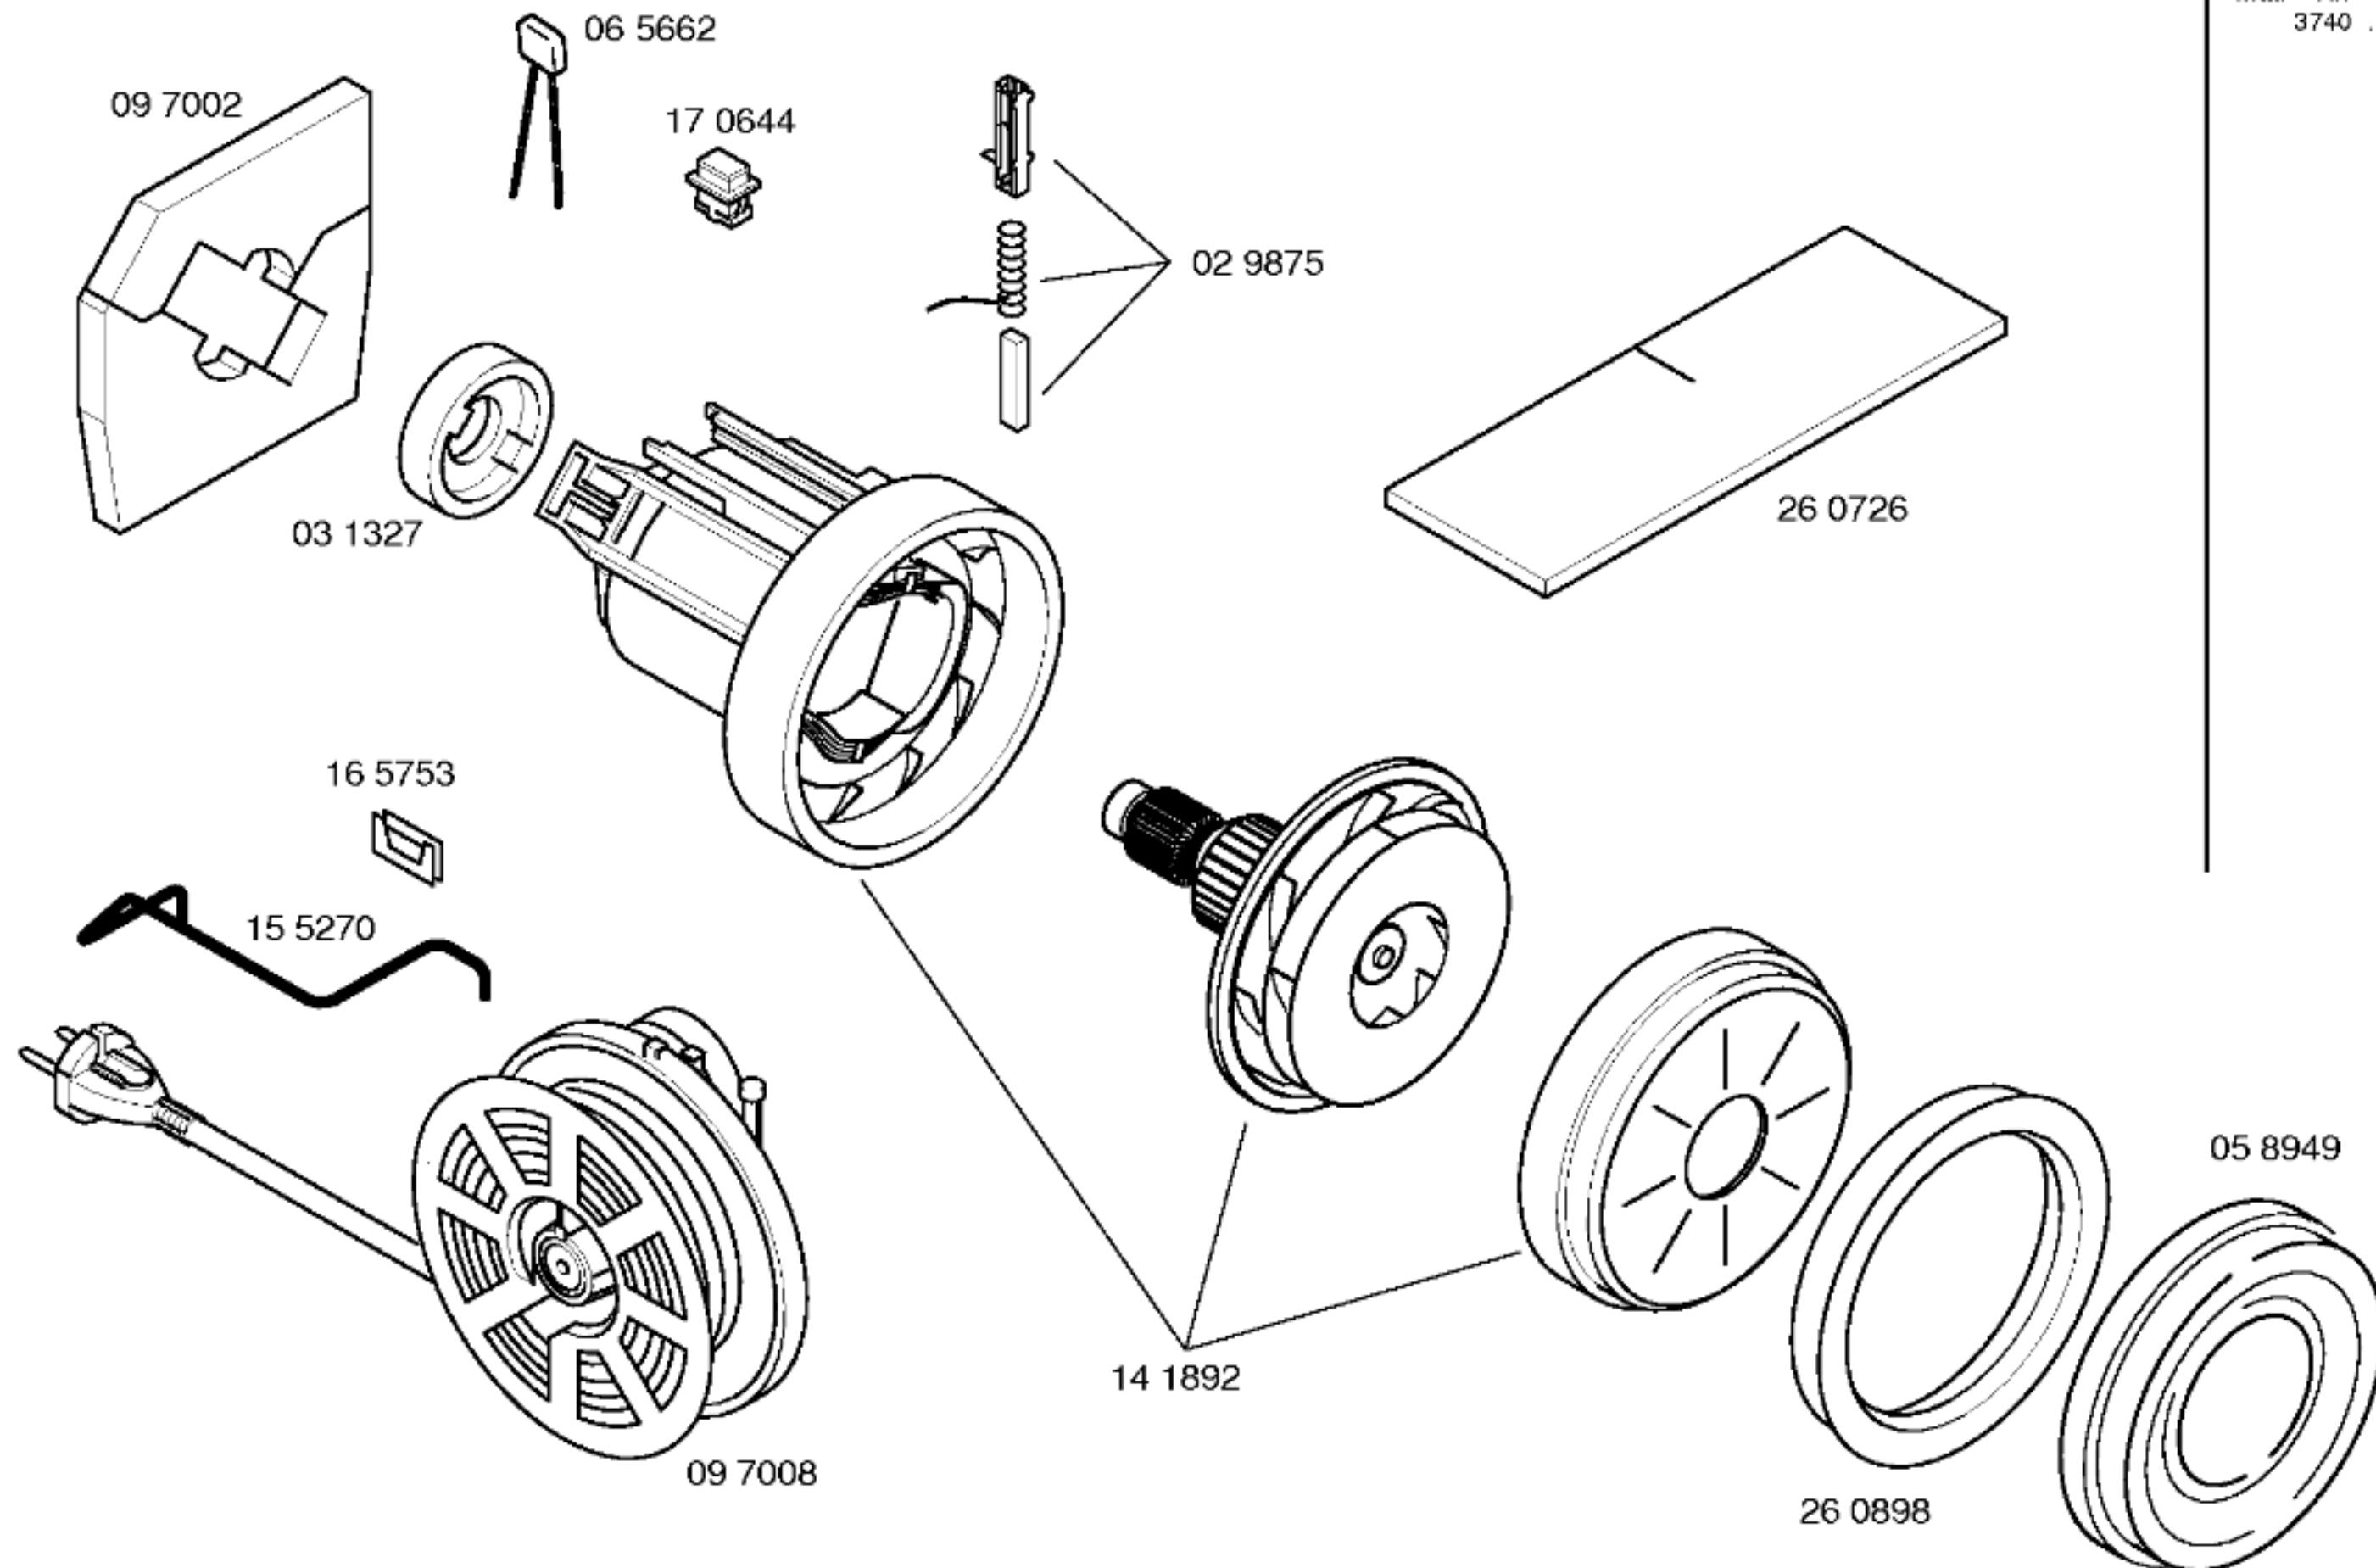

Mat. - Nr. - Konstante  
 3740 . . . . .

Gebrauchsanweisung  
 51 8228  
 (de, en, fr, it, nl, es, pt, el,  
 da, sv, fi, no, tr)

Zubehör:

Fugendüse  
 37 cm  
 48 0788

46 0094  
 schwarz  
 kompl.

Ident - Nummern - Konstante  
 3740 . . . . .