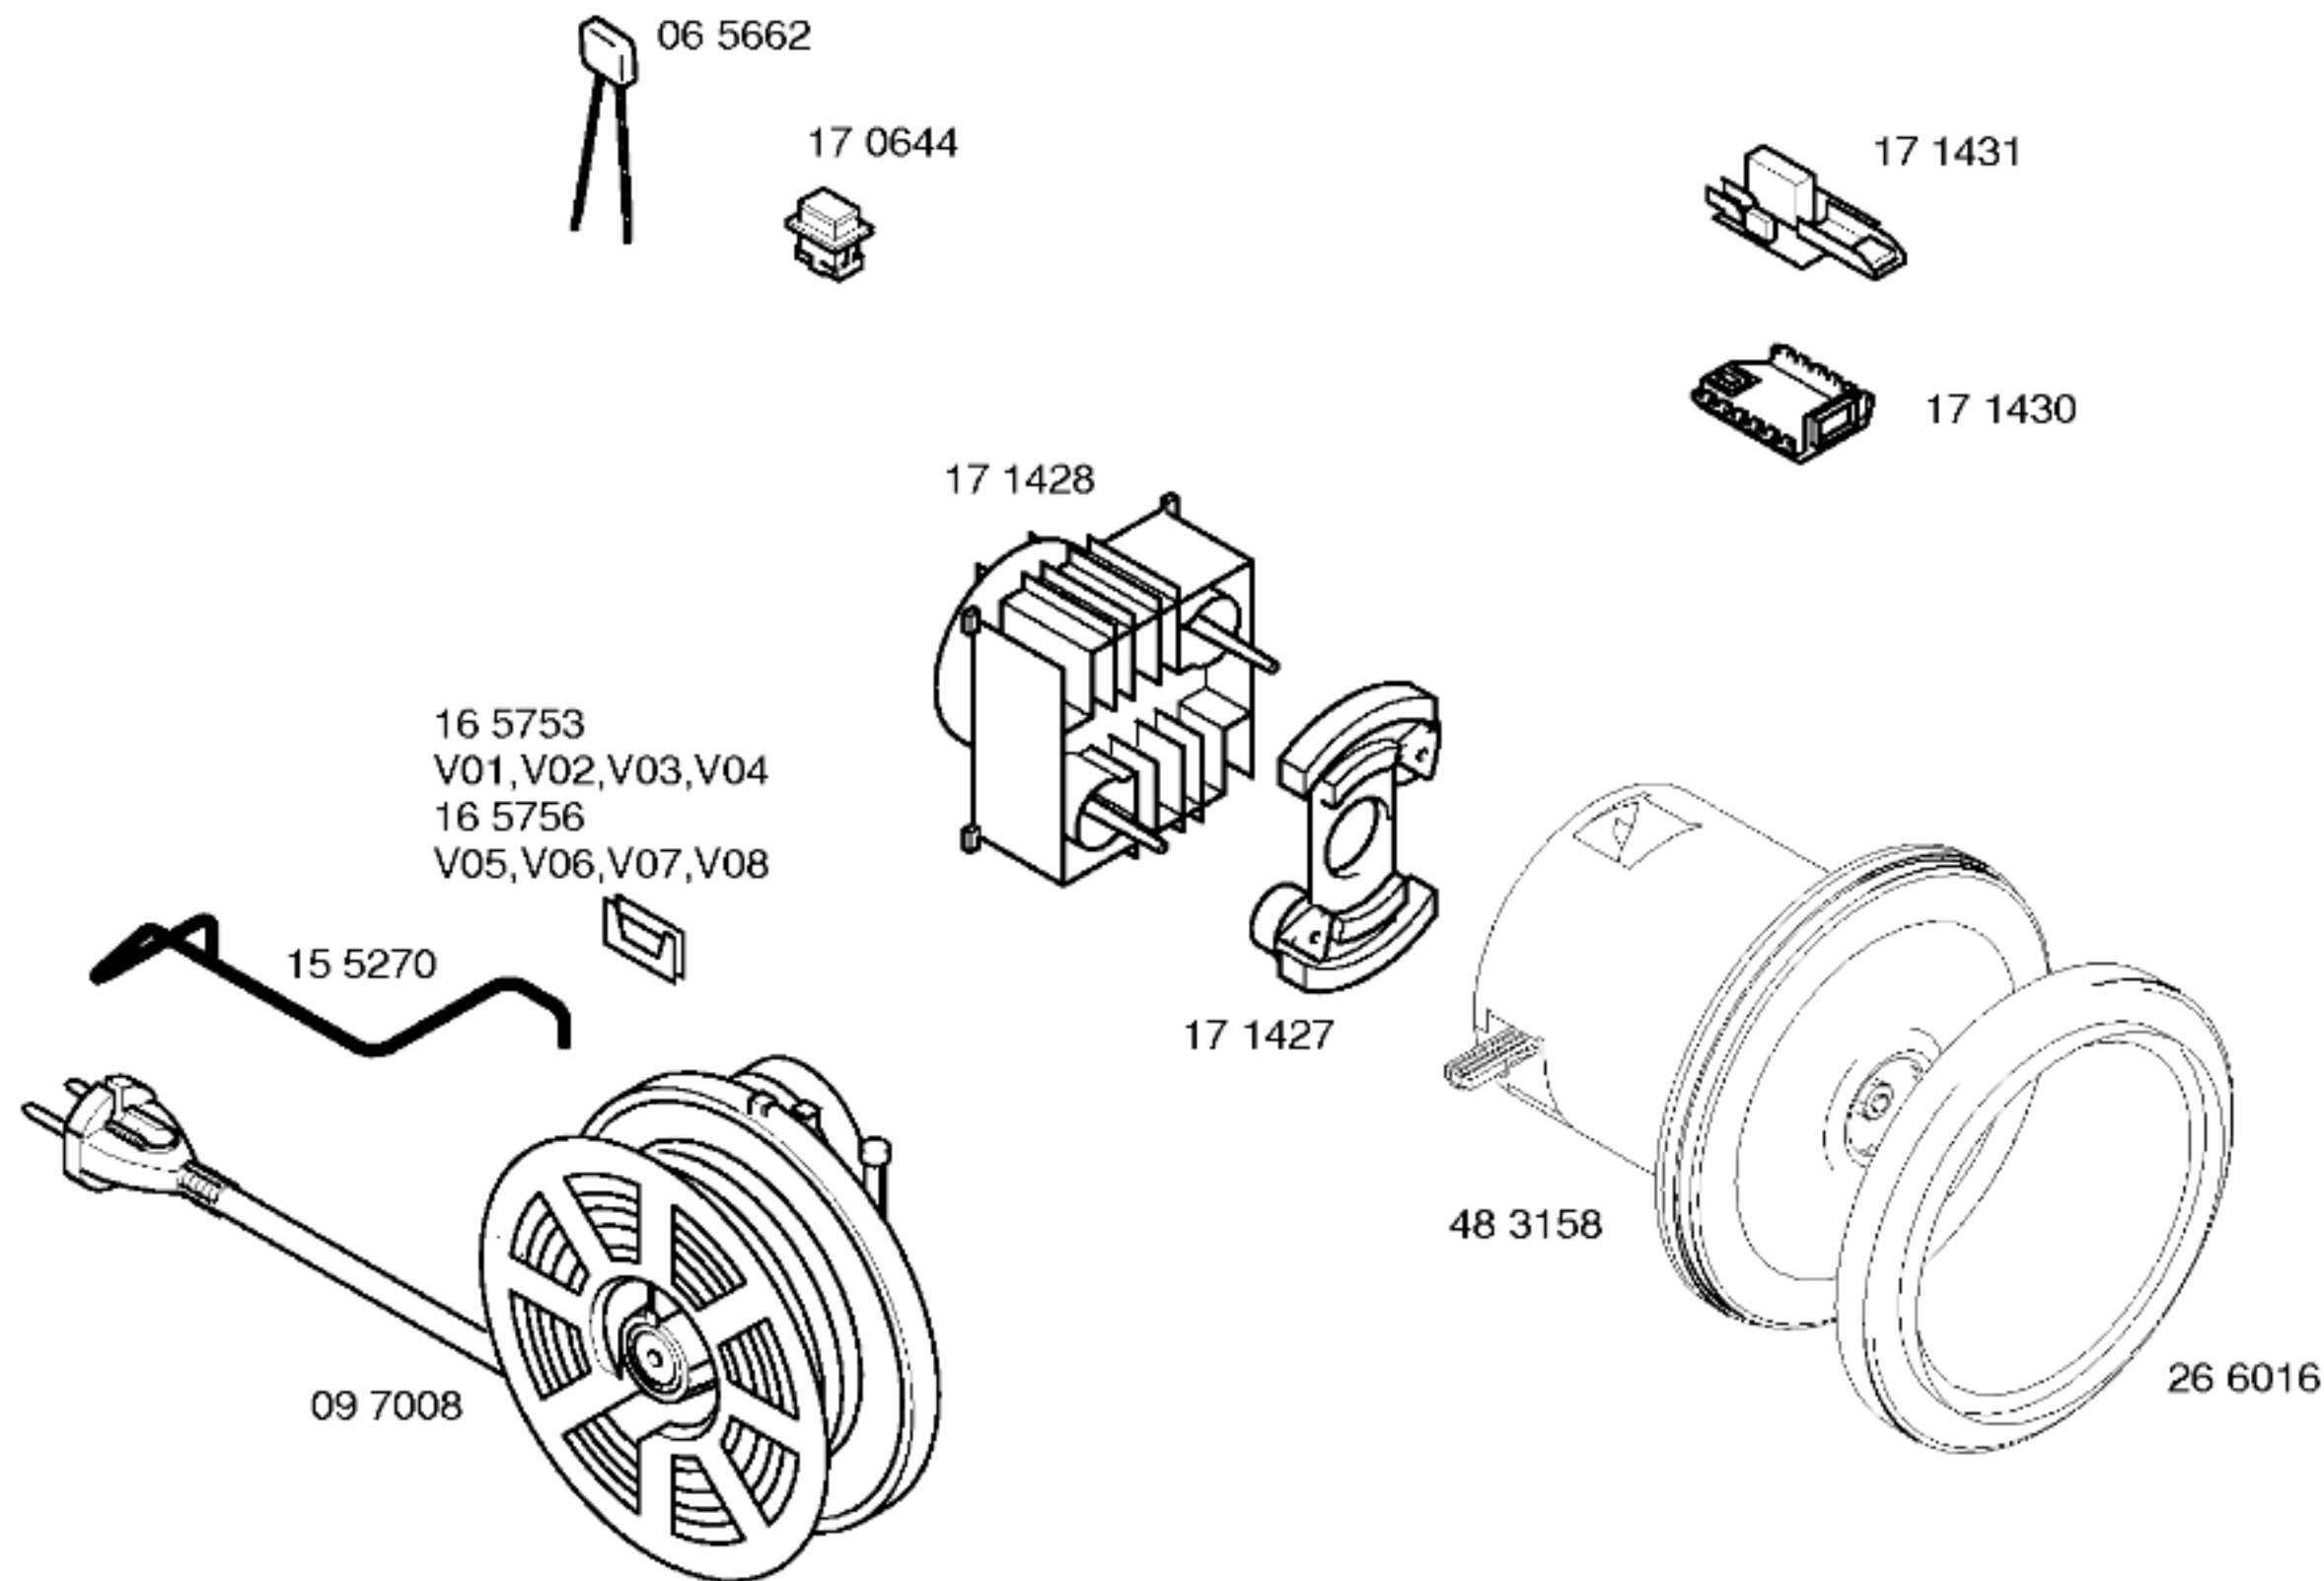

Mat. - Nr. - Konstante
3740 . . . . .