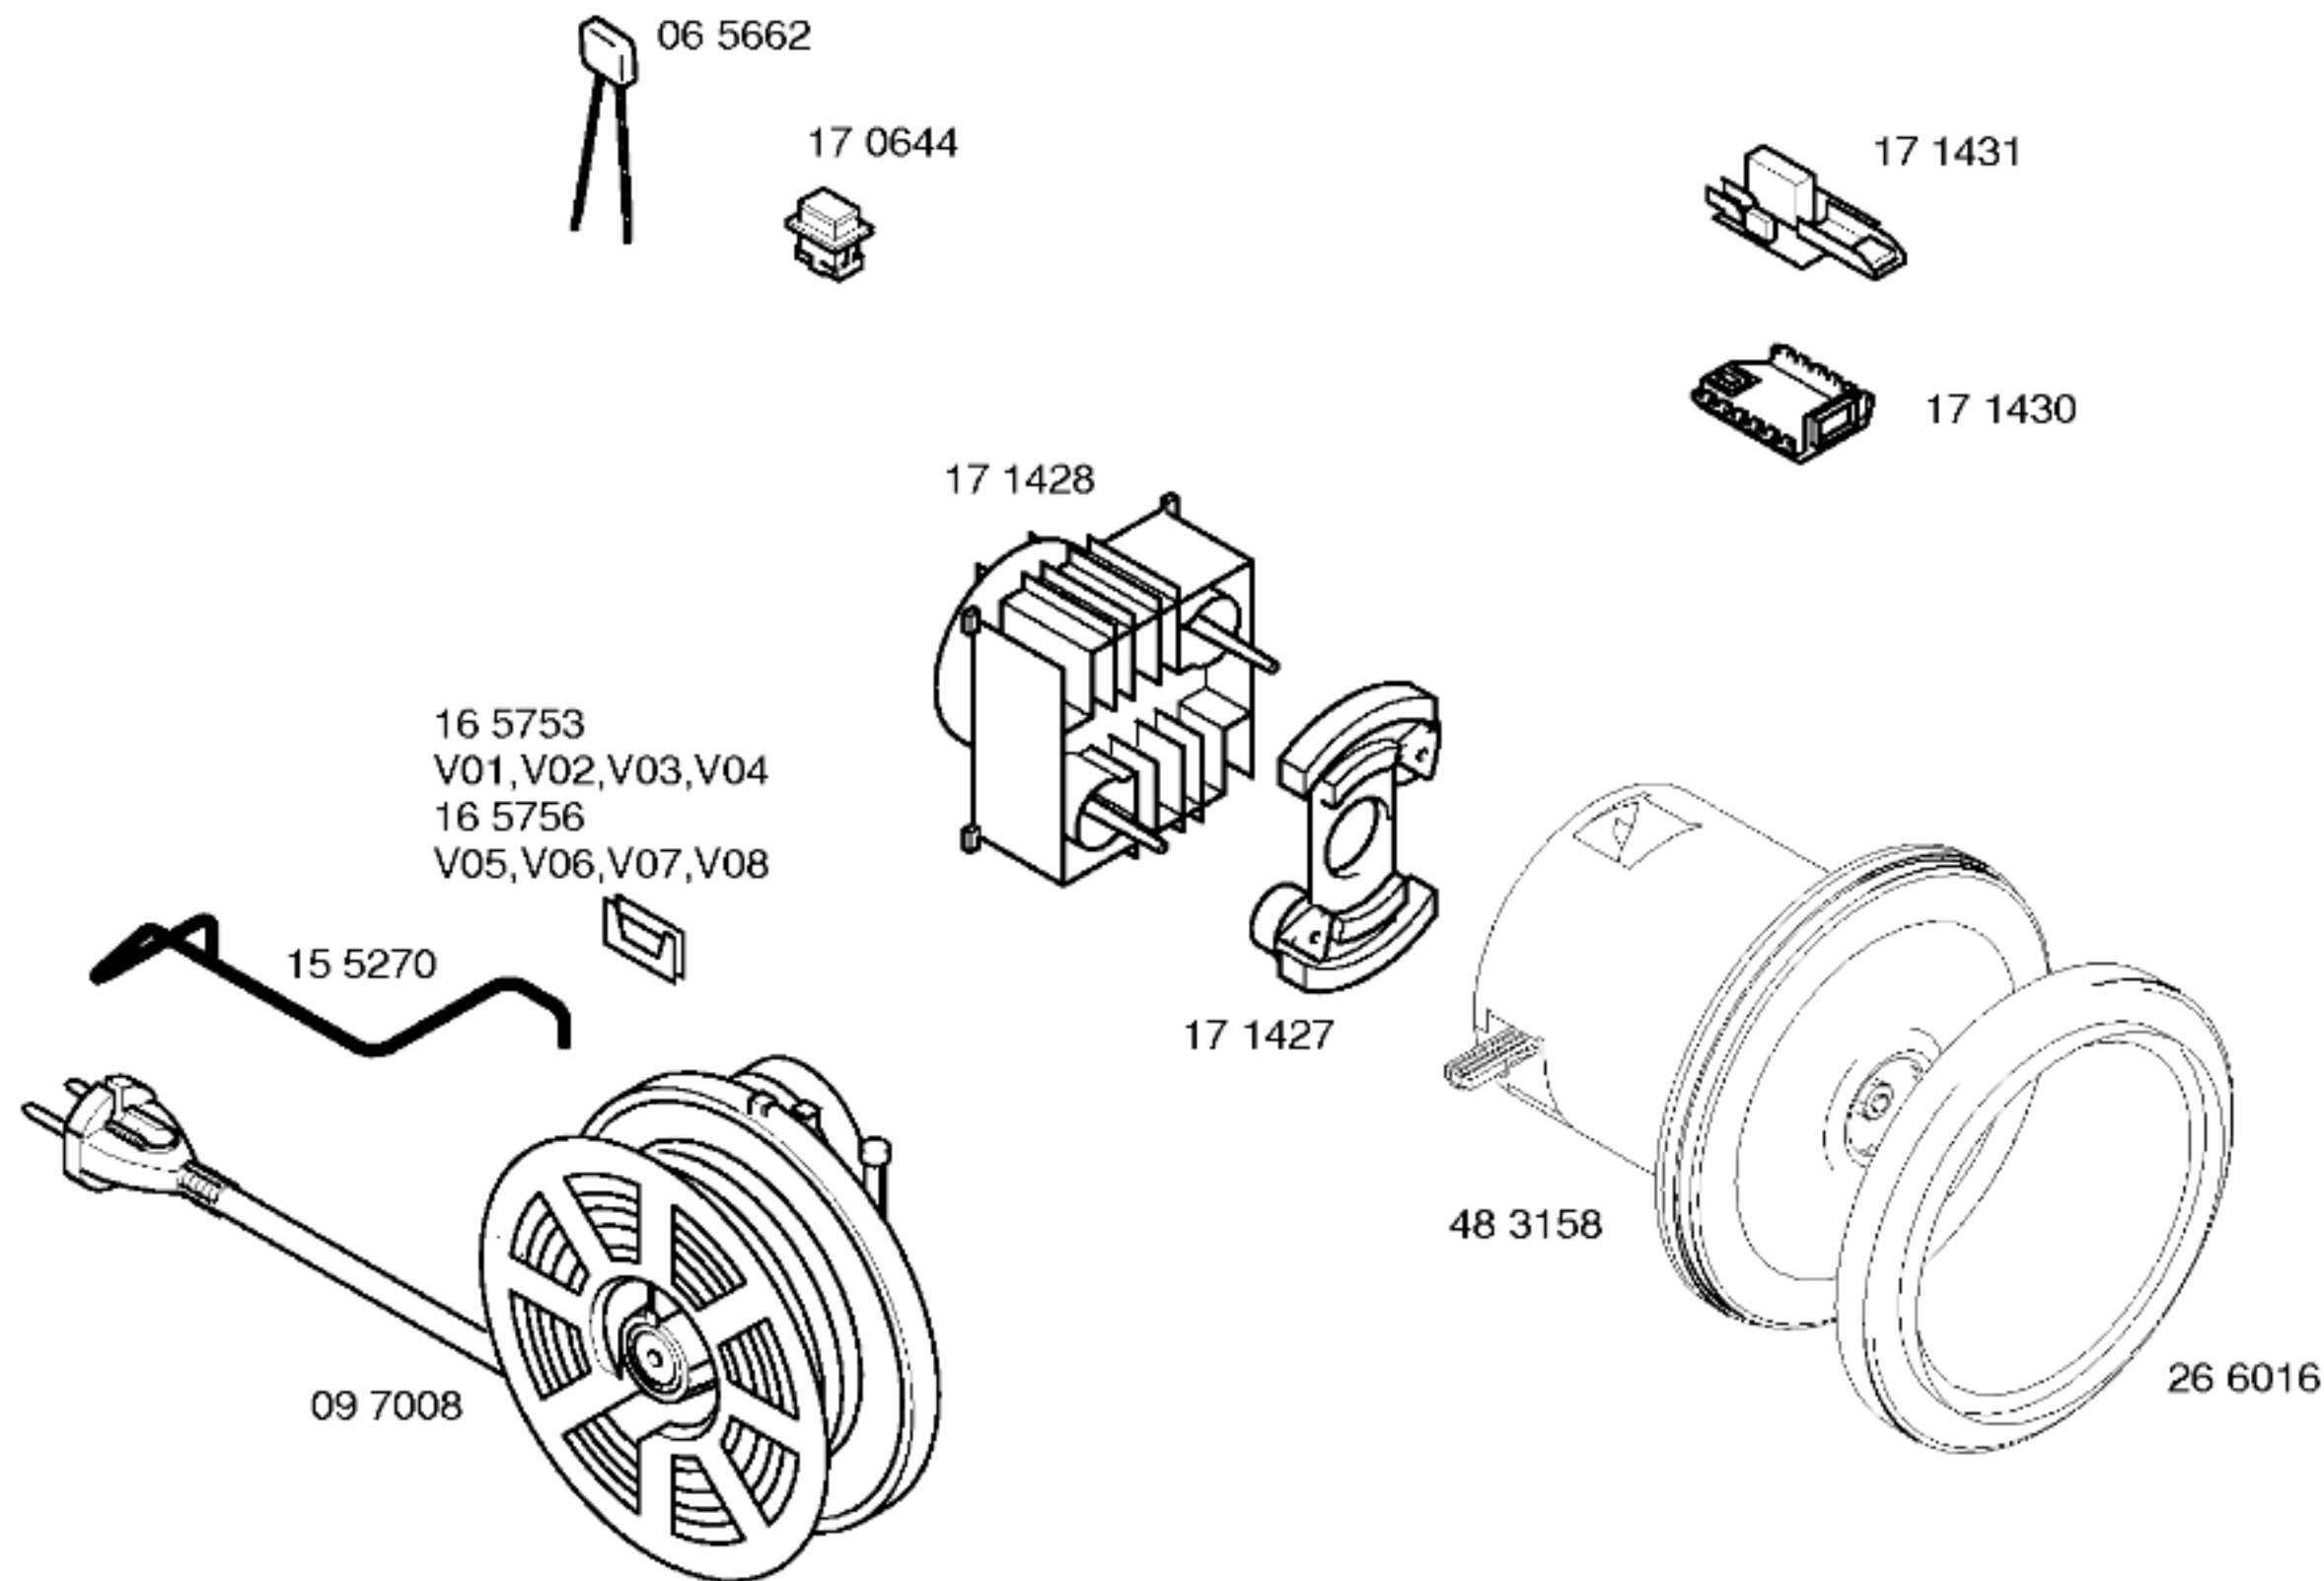

Mat. - Nr. - Konstante  
 3740 . . . . .

Gebrauchsanweisung  
 52 3215  
 (de, en, fr, it, nl, es, pt, el,  
 da, sv, fi, no, tr)

Zubehör:

Accu-Bürste  
 BBZ37AB/01

Turbo-Bürste  
 BBZ28TB

Fugendüse  
 37 cm  
 48 0788

Mat. - Nr. - Konstante  
3740 . . . . .

46 0094  
schwarz  
kompl.

Ident - Nummern - Konstante  
3740 . . . . .