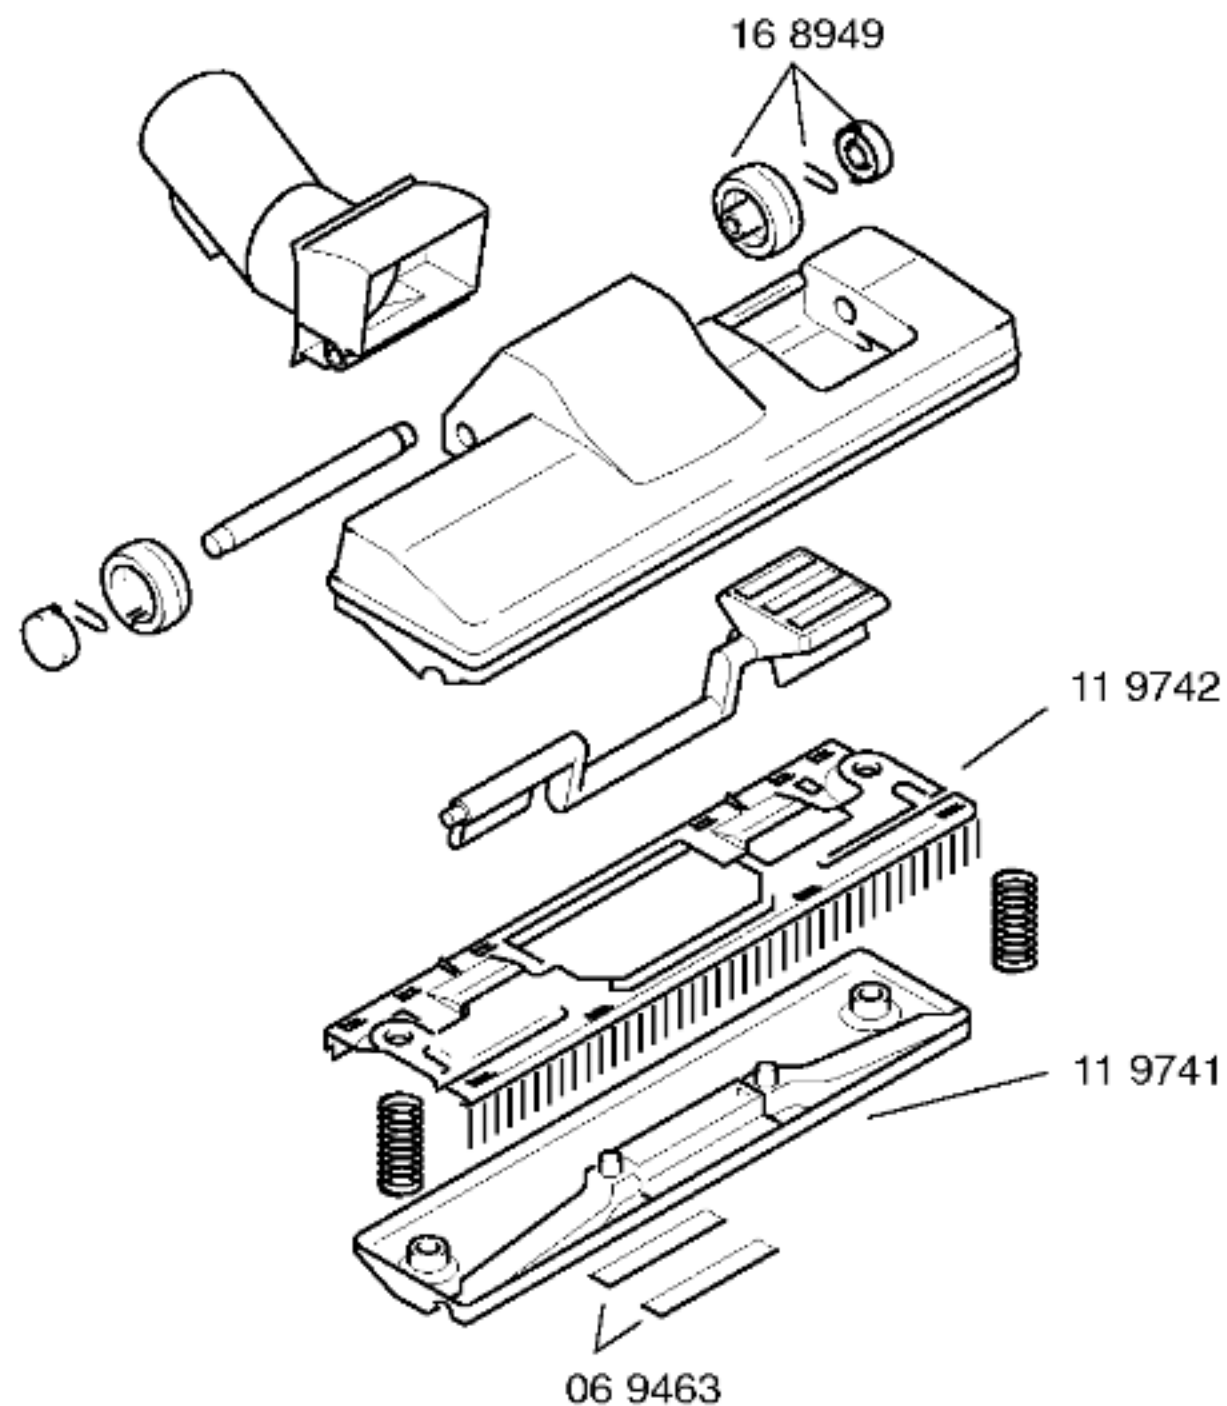

Mat. - Nr. - Konstante  
 3740 . . . . .

Gebrauchsanweisung  
 52 3215  
 (de, en, fr, it, nl, es, pt, el,  
 da, sv, fi, no, tr)

Zubehör:

Accu-Bürste  
 BBZ37AB/01

Turbo-Bürste  
 BBZ28TB

Fugendüse  
 37 cm  
 48 0788

Mat. - Nr. - Konstante  
3740 . . . . .

46 0094  
schwarz  
kompl.

Ident - Nummern - Konstante  
3740 . . . . .