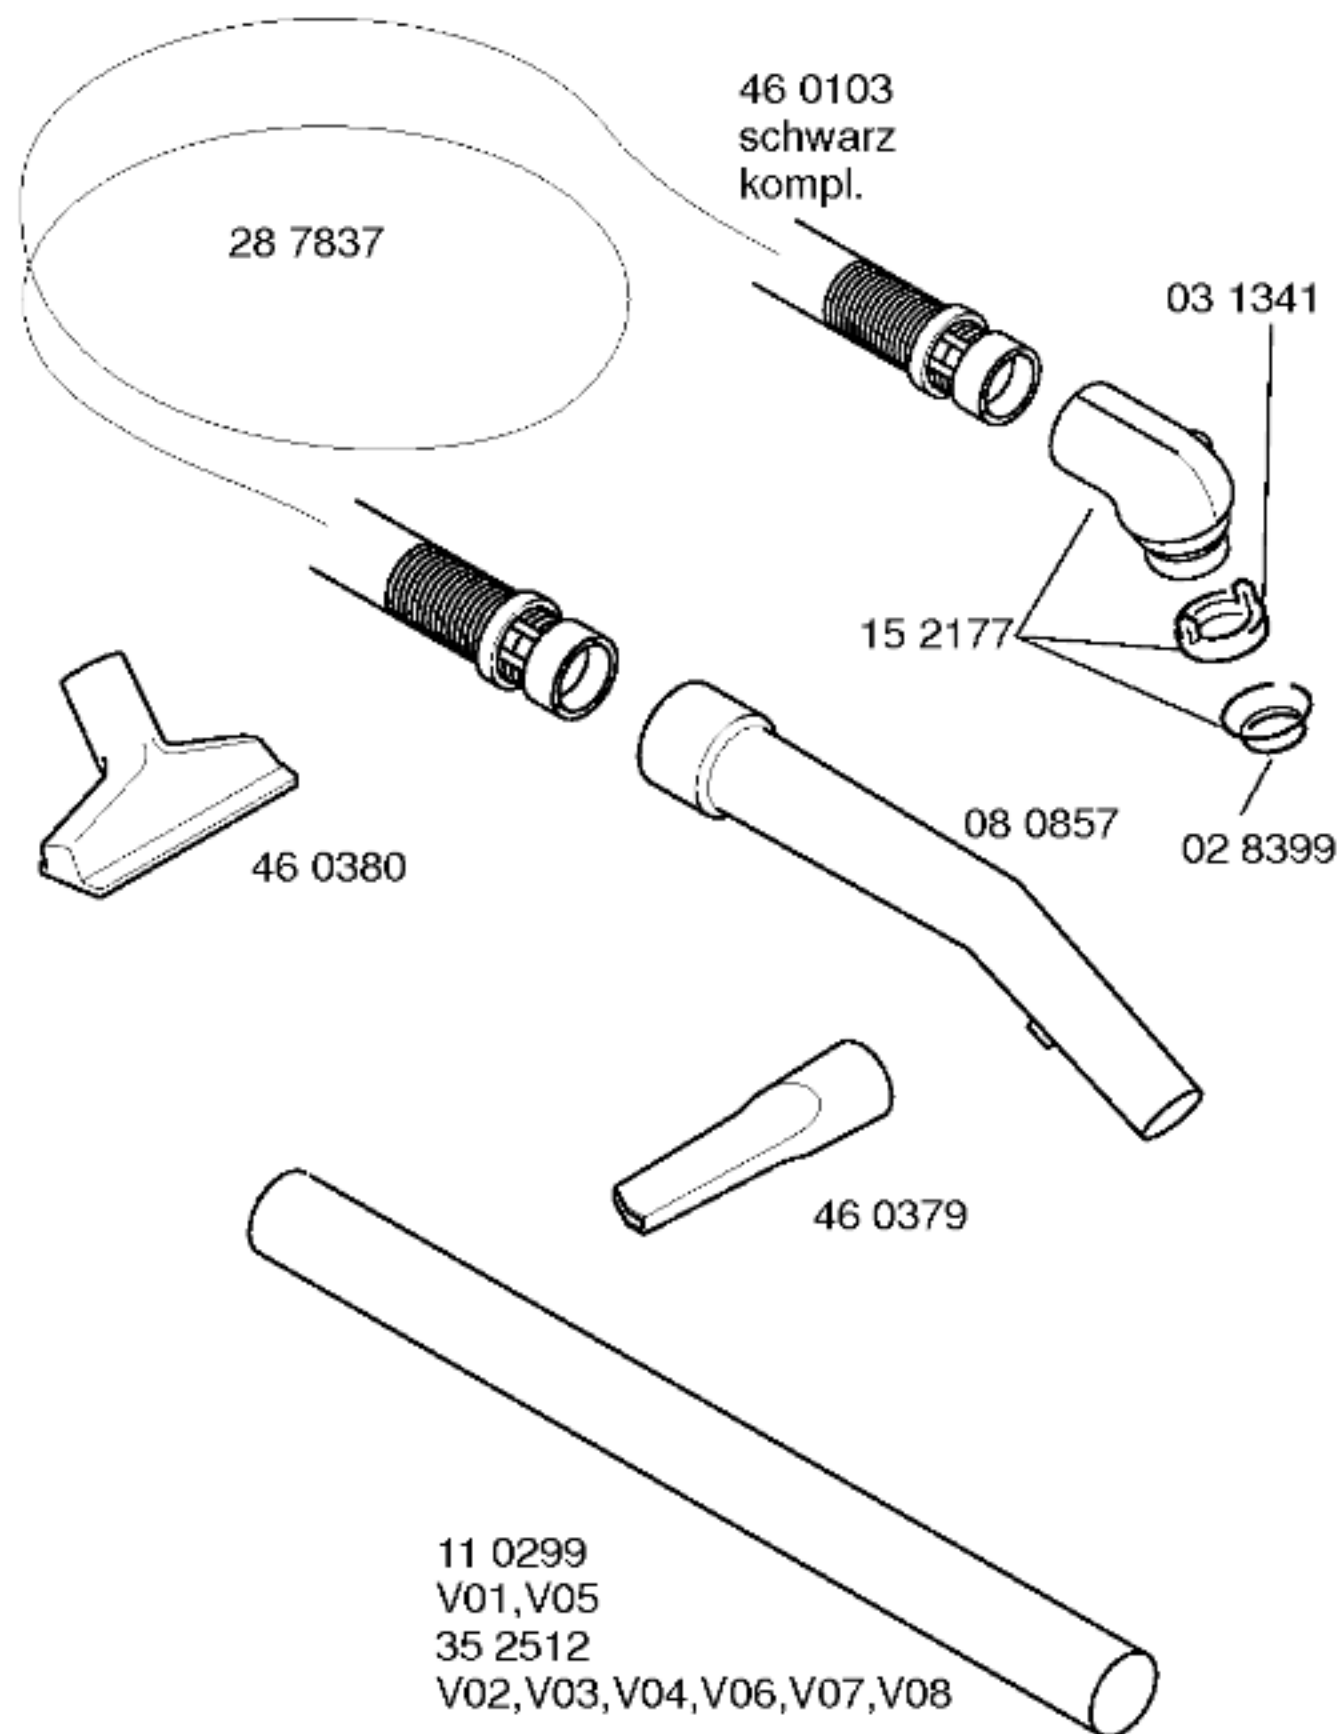

Mat. - Nr. - Konstante  
 3740 . . . . .

Gebrauchsanweisung  
 52 3215  
 (de, en, fr, it, nl, es, pt, el,  
 da, sv, fi, no, tr)

Zubehör:

Accu-Bürste  
 BBZ37AB/01

Turbo-Bürste  
 BBZ28TB

Fugendüse  
 37 cm  
 48 0788

Mat. - Nr. - Konstante  
3740 . . . . .

46 0094  
schwarz  
kompl.

Ident - Nummern - Konstante  
3740 . . . . .