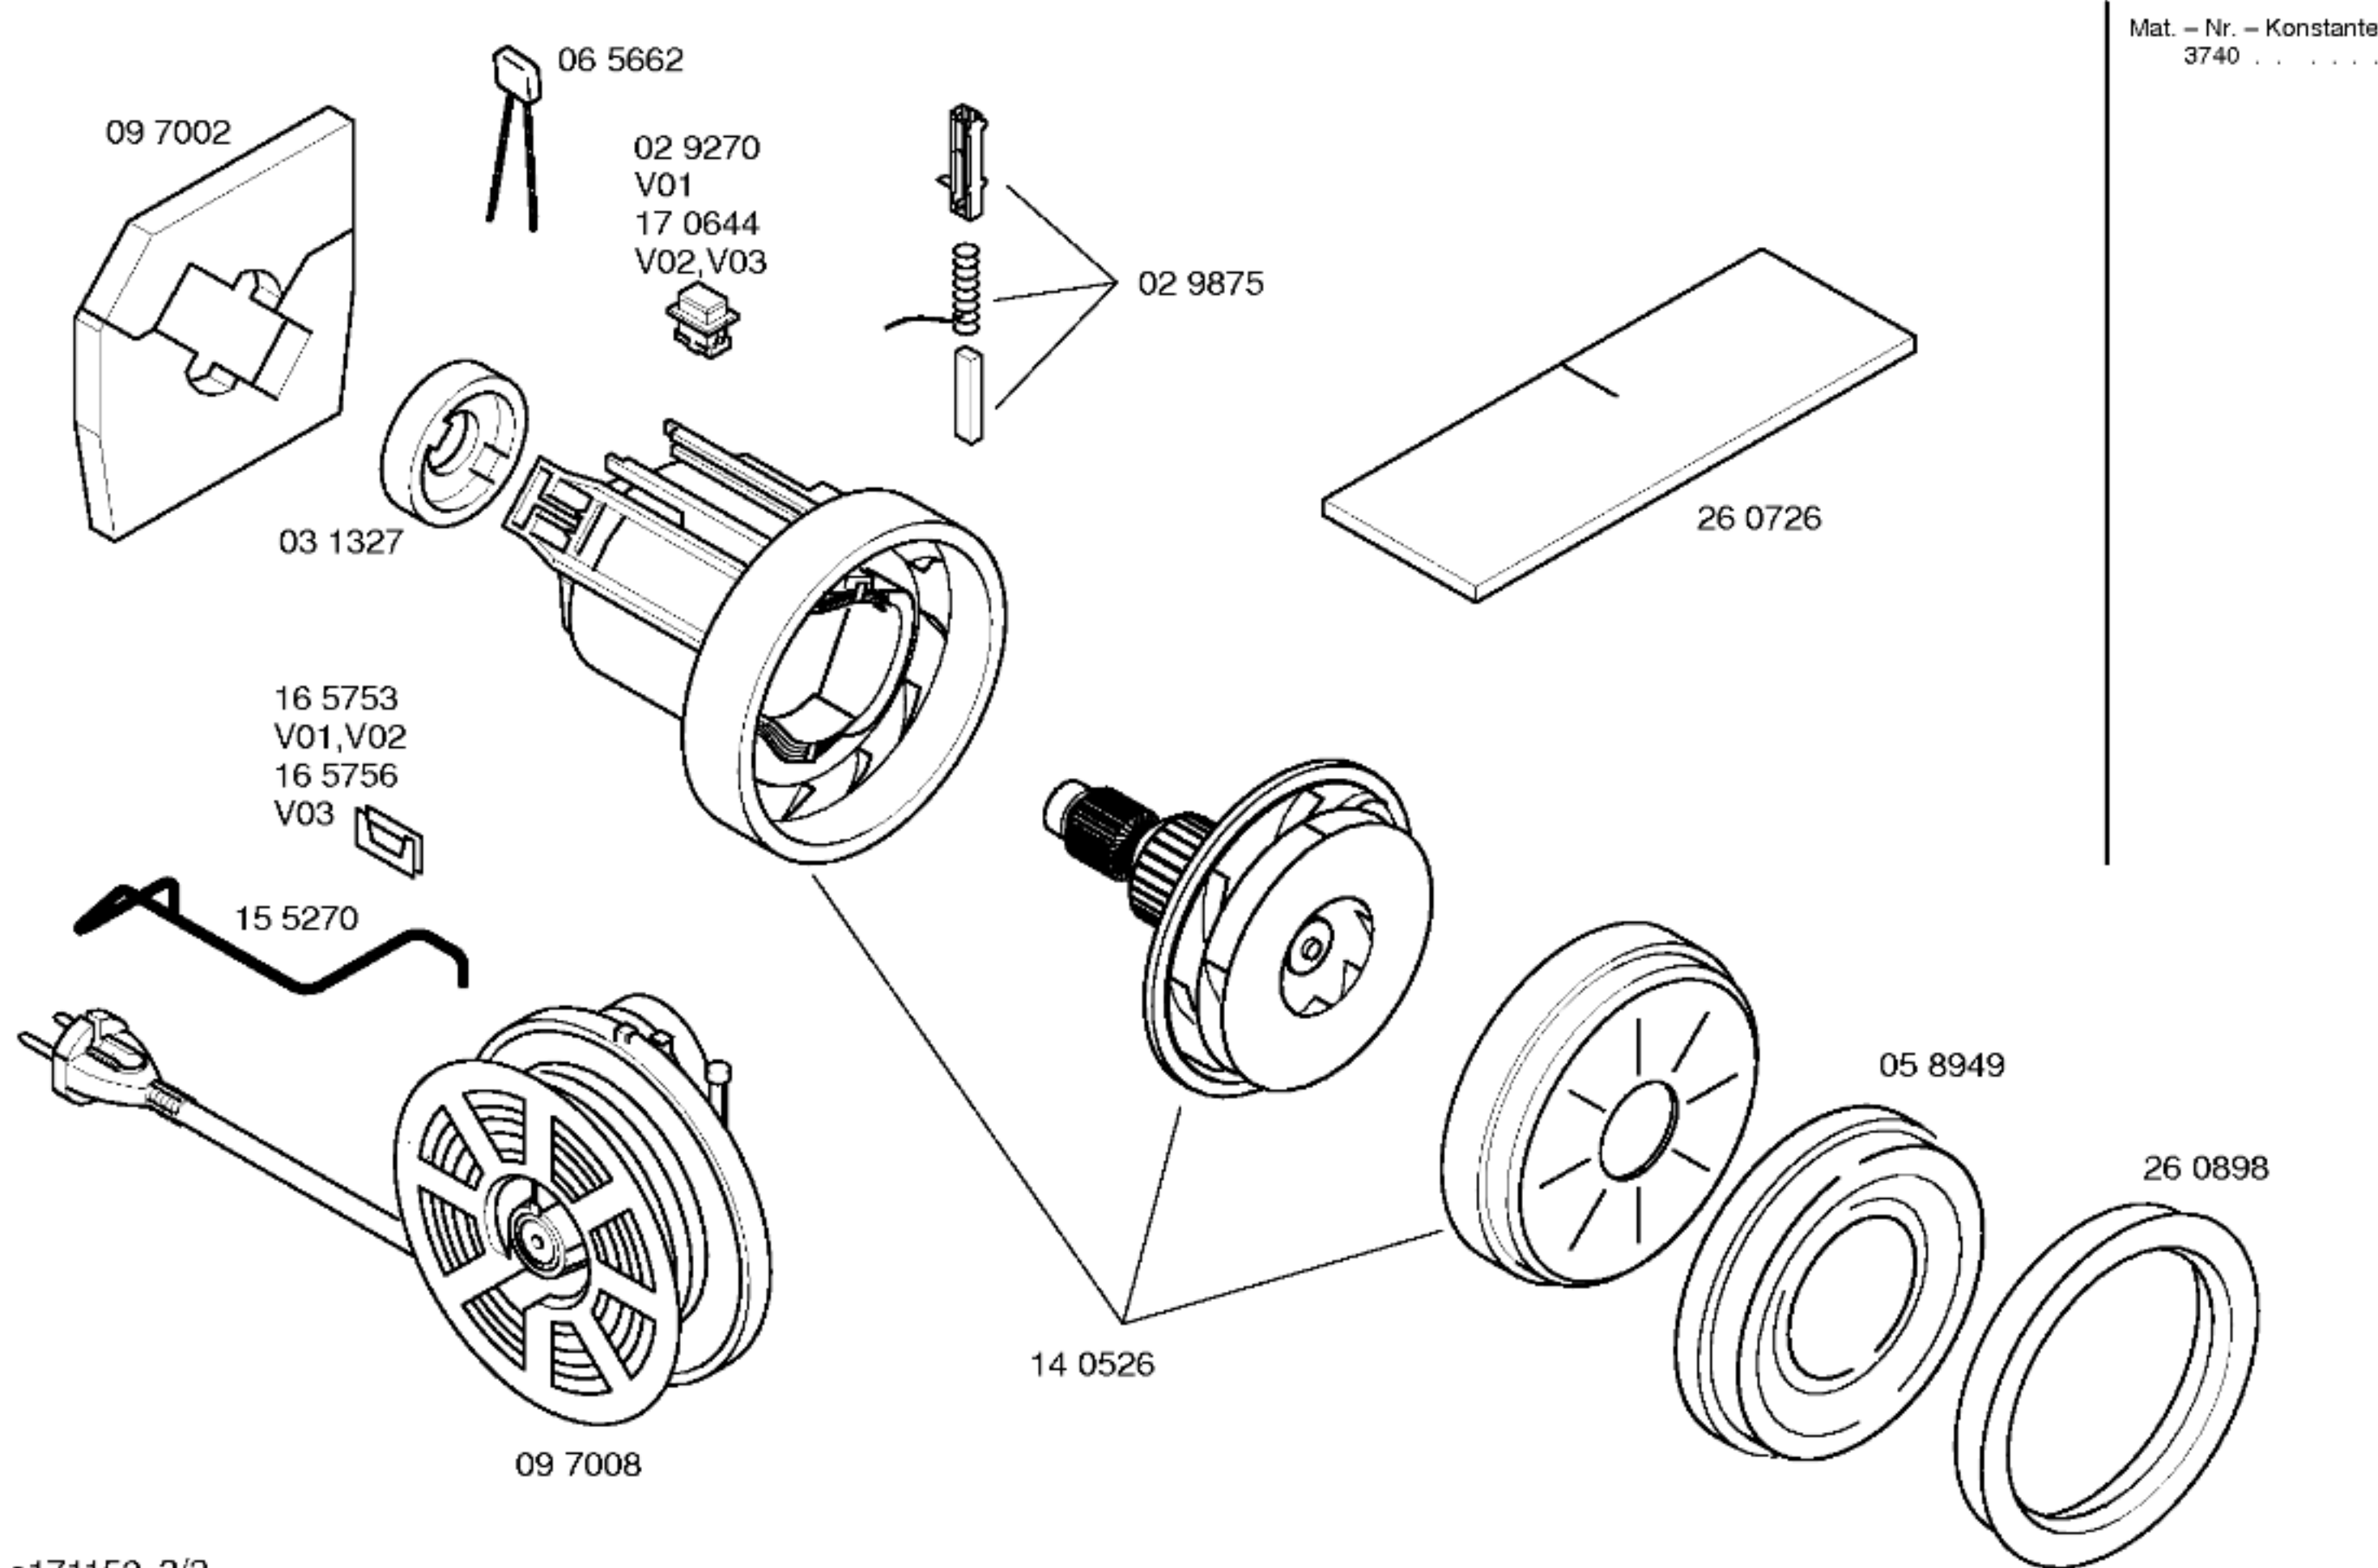

Mat. - Nr. - Konstante  
 3740 . . . . .

Gebrauchsanweisung  
 51 8228  
 (de, en, fr, it, nl, es, pt, el,  
 da, sv, fi, no, tr)

Zubehör:

Fugendüse  
 37 cm  
 48 0788

46 0094  
schwarz  
kompl.

Mat. - Nr. - Konstante  
3740 . . . . .