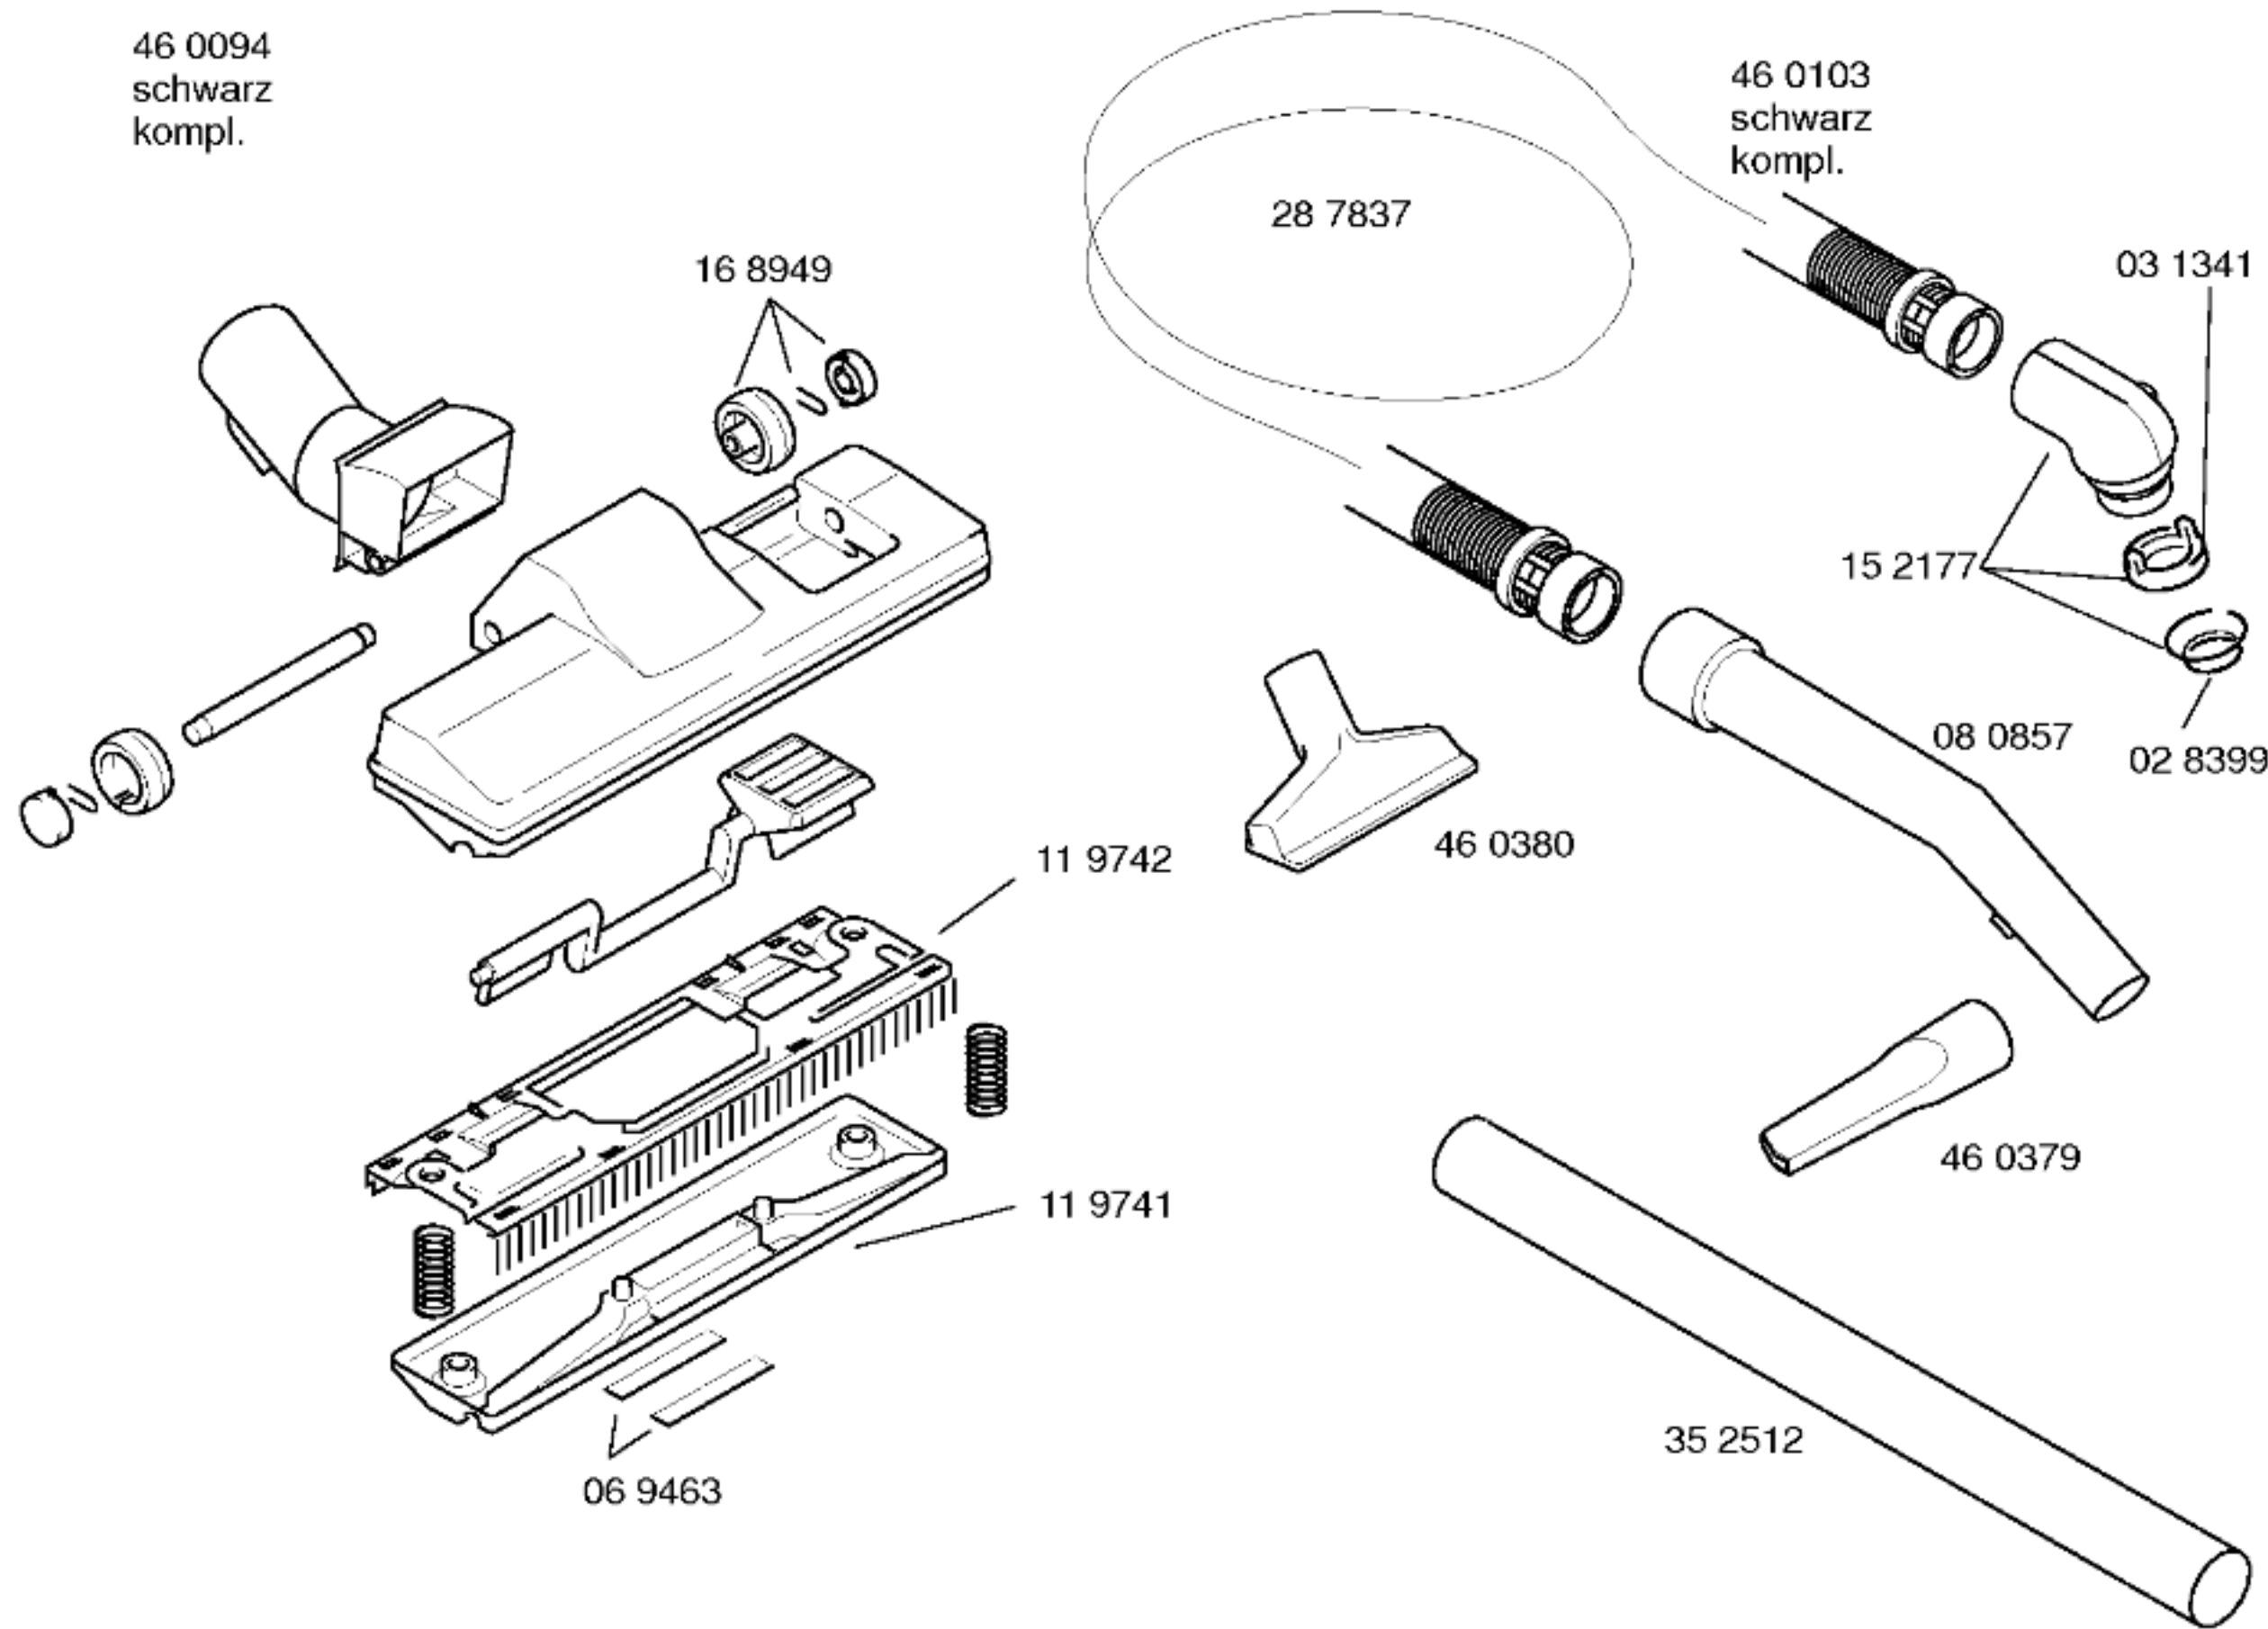

Mat. - Nr. - Konstante  
 3740 . . . . .

Gebrauchsanweisung  
 51 8228  
 (de, en, fr, it, nl, es, pt, el,  
 da, sv, fi, no, tr)

Zubehör:

Fugendüse  
 37 cm  
 48 0788

46 0094  
schwarz  
kompl.

Mat. - Nr. - Konstante  
3740 . . . . .