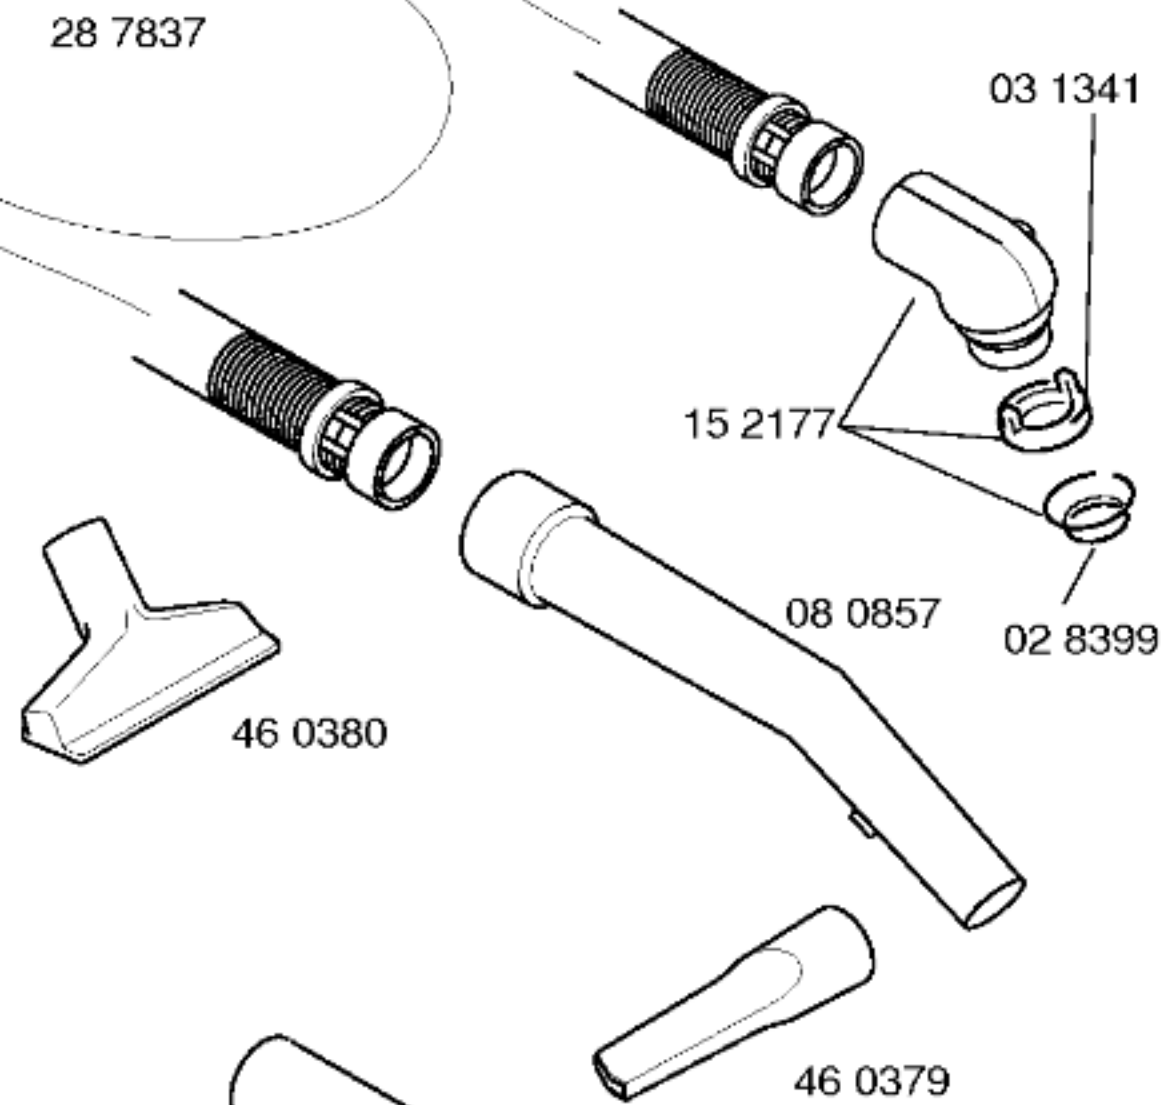

Mat. - Nr. - Konstante
 3740

Gebrauchsanweisung
 52 3215
 (de, en, fr, it, nl, es, pt, el,
 da, sv, fi, no, tr)

Zubehör:

Accu-Bürste
 BBZ37AB/01

Turbo-Bürste
 für Boden
 BBZ28TB

Turbo-Bürste
 für Polster
 BBZ42TB

Hartbodendüse
 BBZ20HD

Fugendüse
 37 cm
 48 0788

Mat. - Nr. - Konstante
3740

46 0094
schwarz
kompl.

46 0103
schwarz
kompl.

35 2512
V01, V04
11 0299
V02, V03, V05, V06

Mat. - Nr. - Konstante
3740