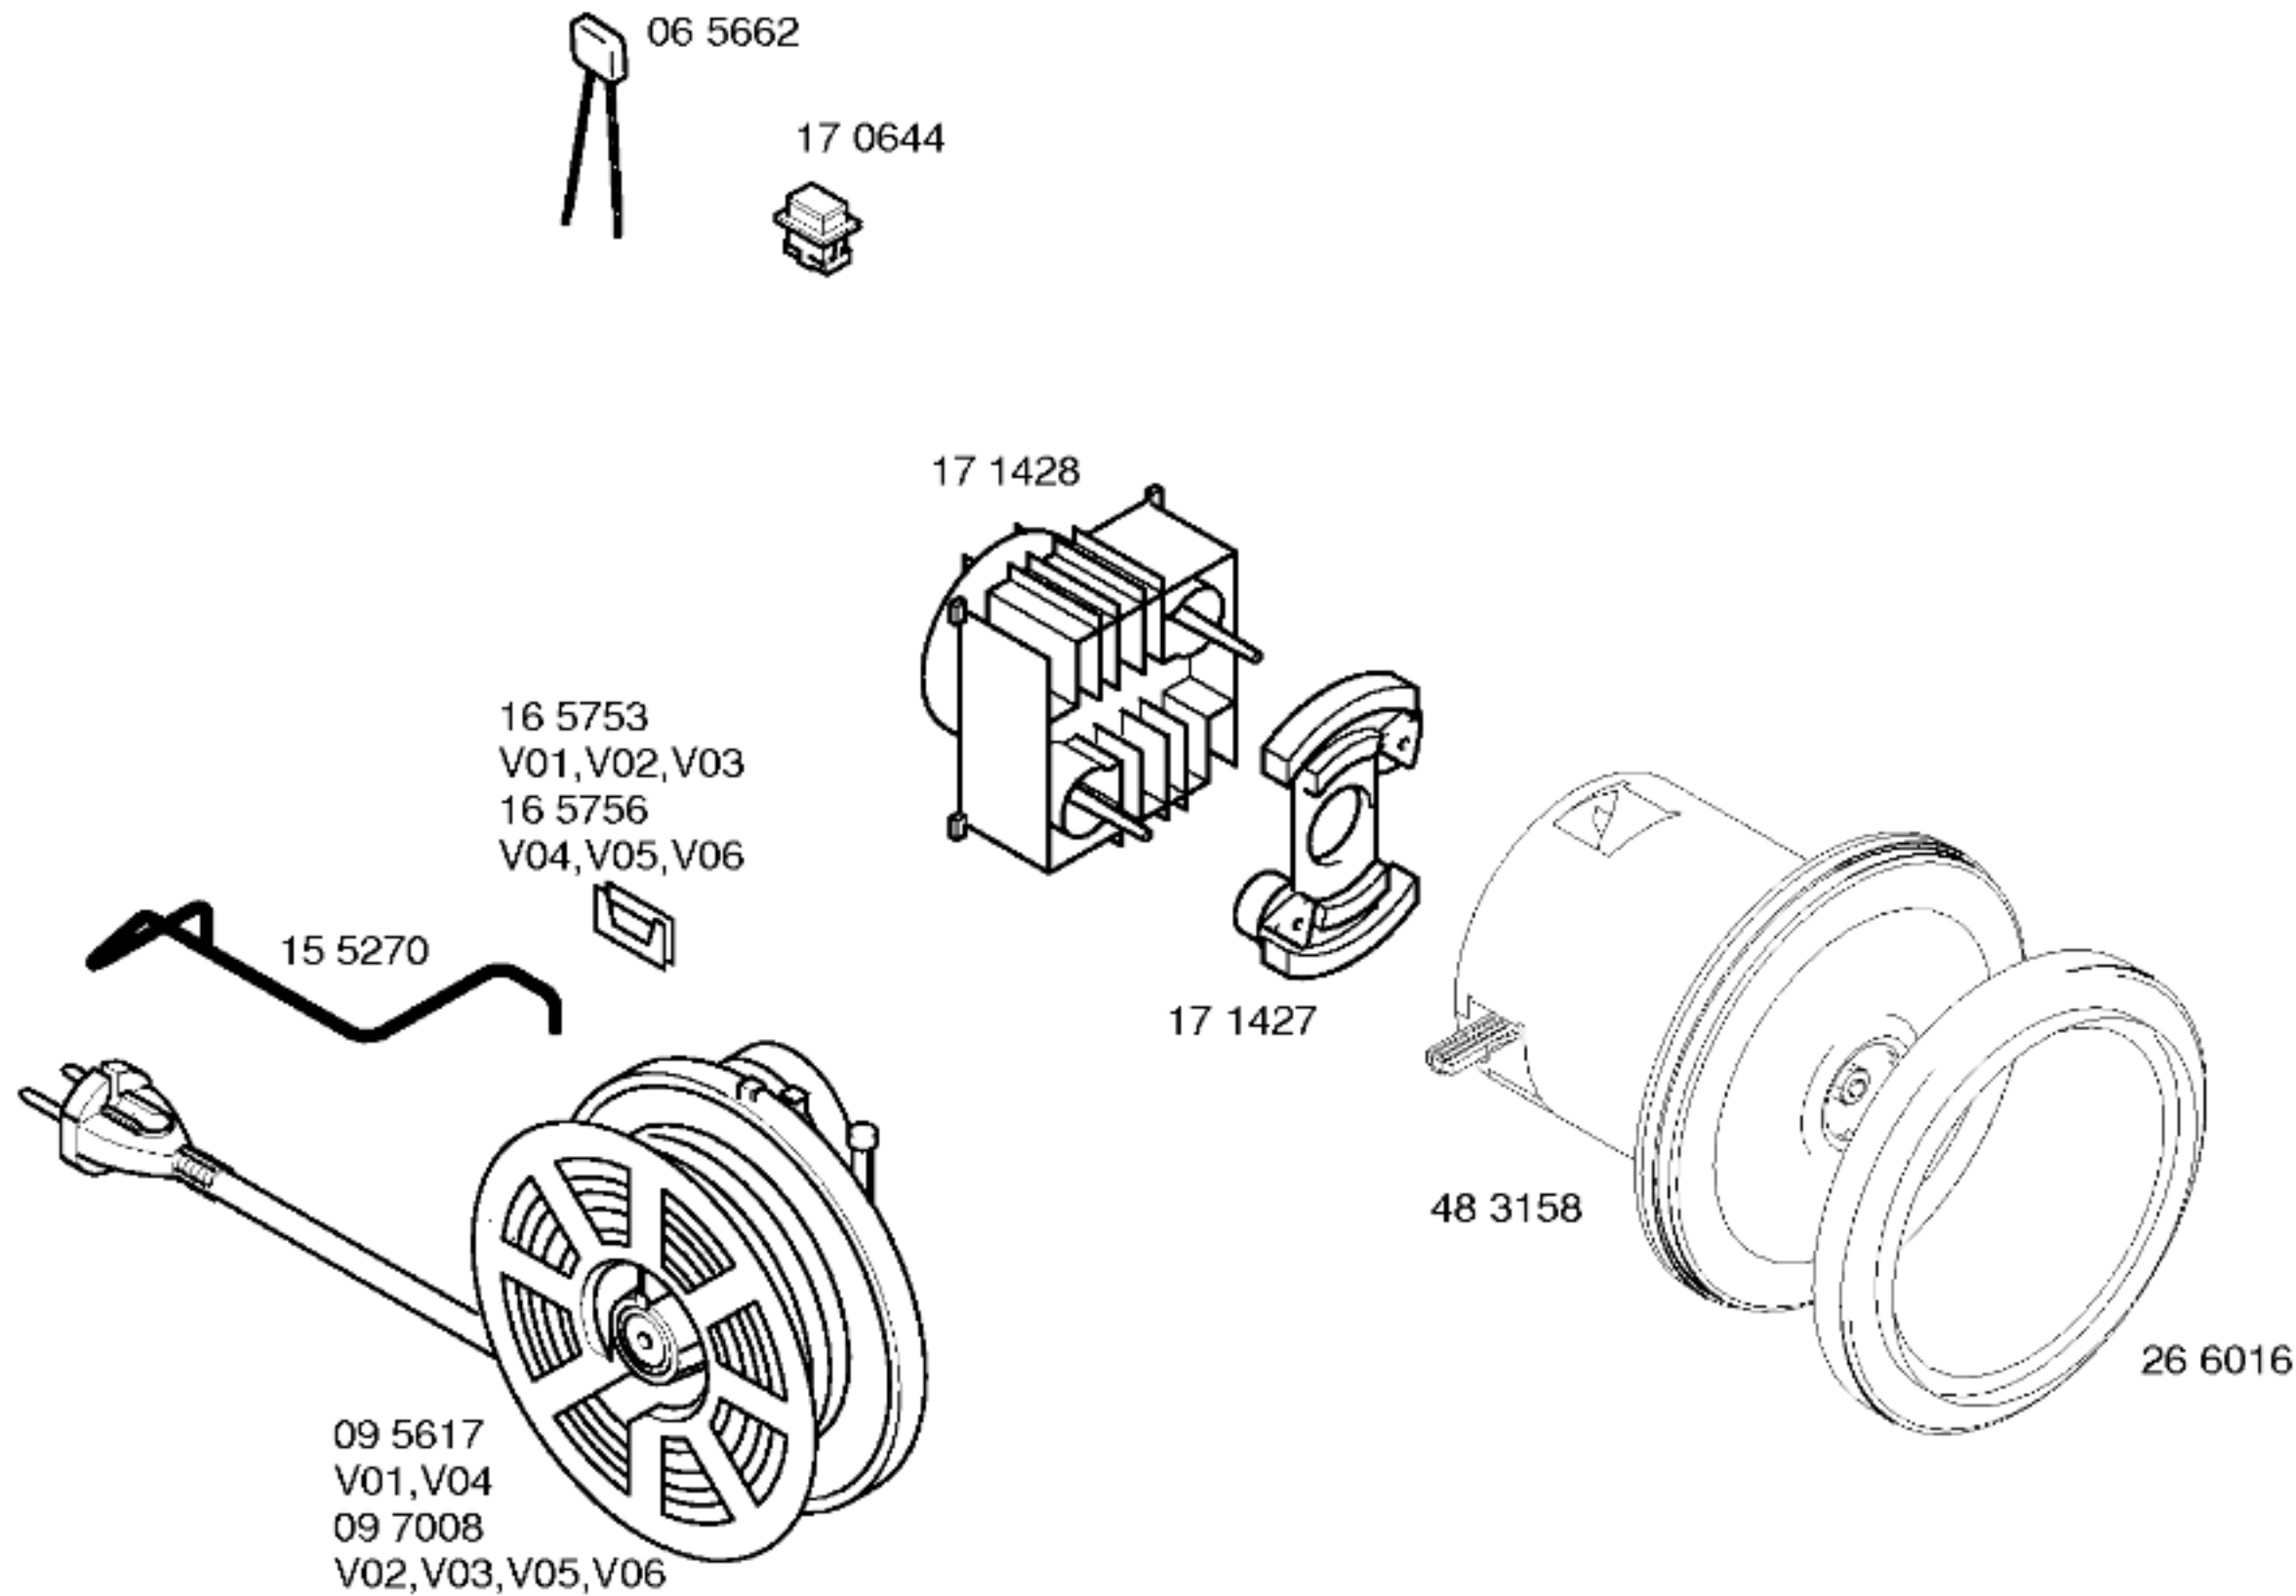

Mat. - Nr. - Konstante
 3740

Gebrauchsanweisung
 52 3215
 (de, en, fr, it, nl, es, pt, el,
 da, sv, fi, no, tr)

Zubehör:

Accu-Bürste
 BBZ37AB/01

Turbo-Bürste
 für Boden
 BBZ28TB

Turbo-Bürste
 für Polster
 BBZ42TB

Hartbodendüse
 BBZ20HD

Fugendüse
 37 cm
 48 0788

Mat. - Nr. - Konstante
3740

46 0094
schwarz
kompl.

46 0103
schwarz
kompl.

35 2512
V01, V04
11 0299
V02, V03, V05, V06

Mat. - Nr. - Konstante
3740