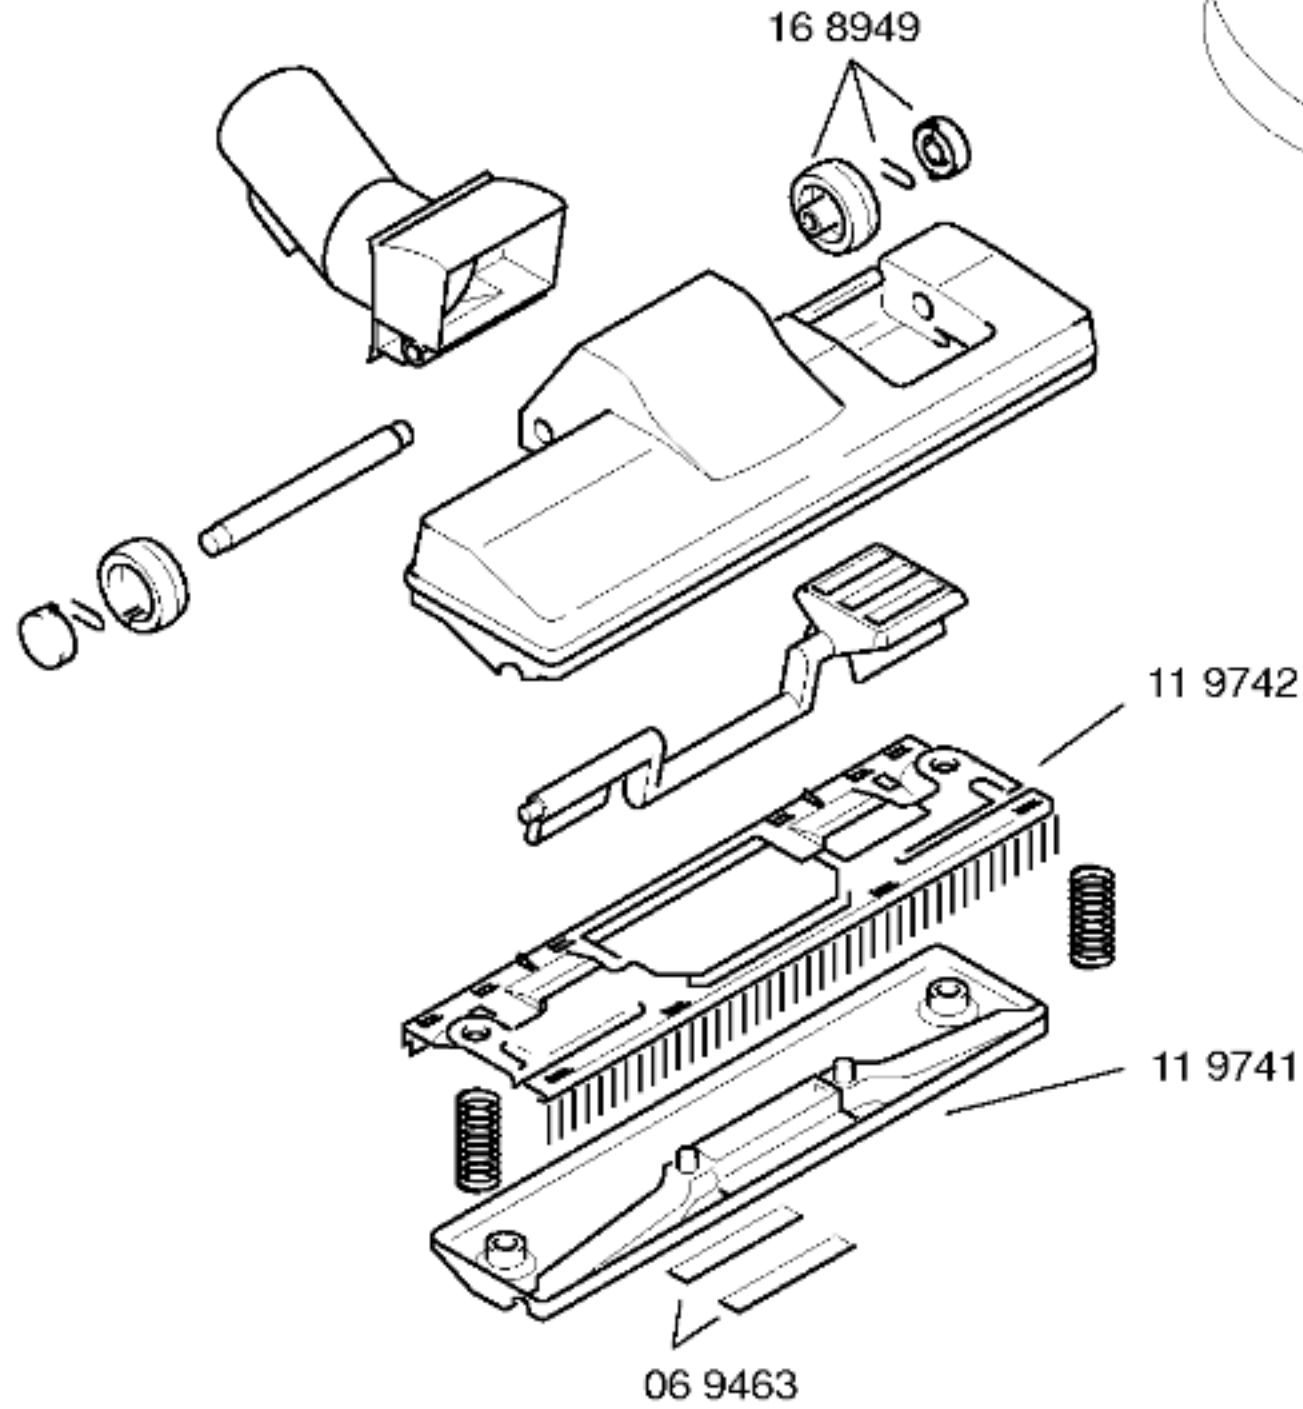

Mat. - Nr. - Konstante
 3740

Gebrauchsanweisung
 52 3215
 (de, en, fr, it, nl, es, pt, el,
 da, sv, fi, no, tr)

Zubehör:

Accu-Bürste
 BBZ37AB/01

Turbo-Bürste
 für Boden
 BBZ28TB

Turbo-Bürste
 für Polster
 BBZ42TB

Hartbodendüse
 BBZ20HD

Fugendüse
 37 cm
 48 0788

Mat. - Nr. - Konstante
3740

46 0094
schwarz
kompl.

46 0103
schwarz
kompl.

35 2512
V01, V04
11 0299
V02, V03, V05, V06

Mat. - Nr. - Konstante
3740