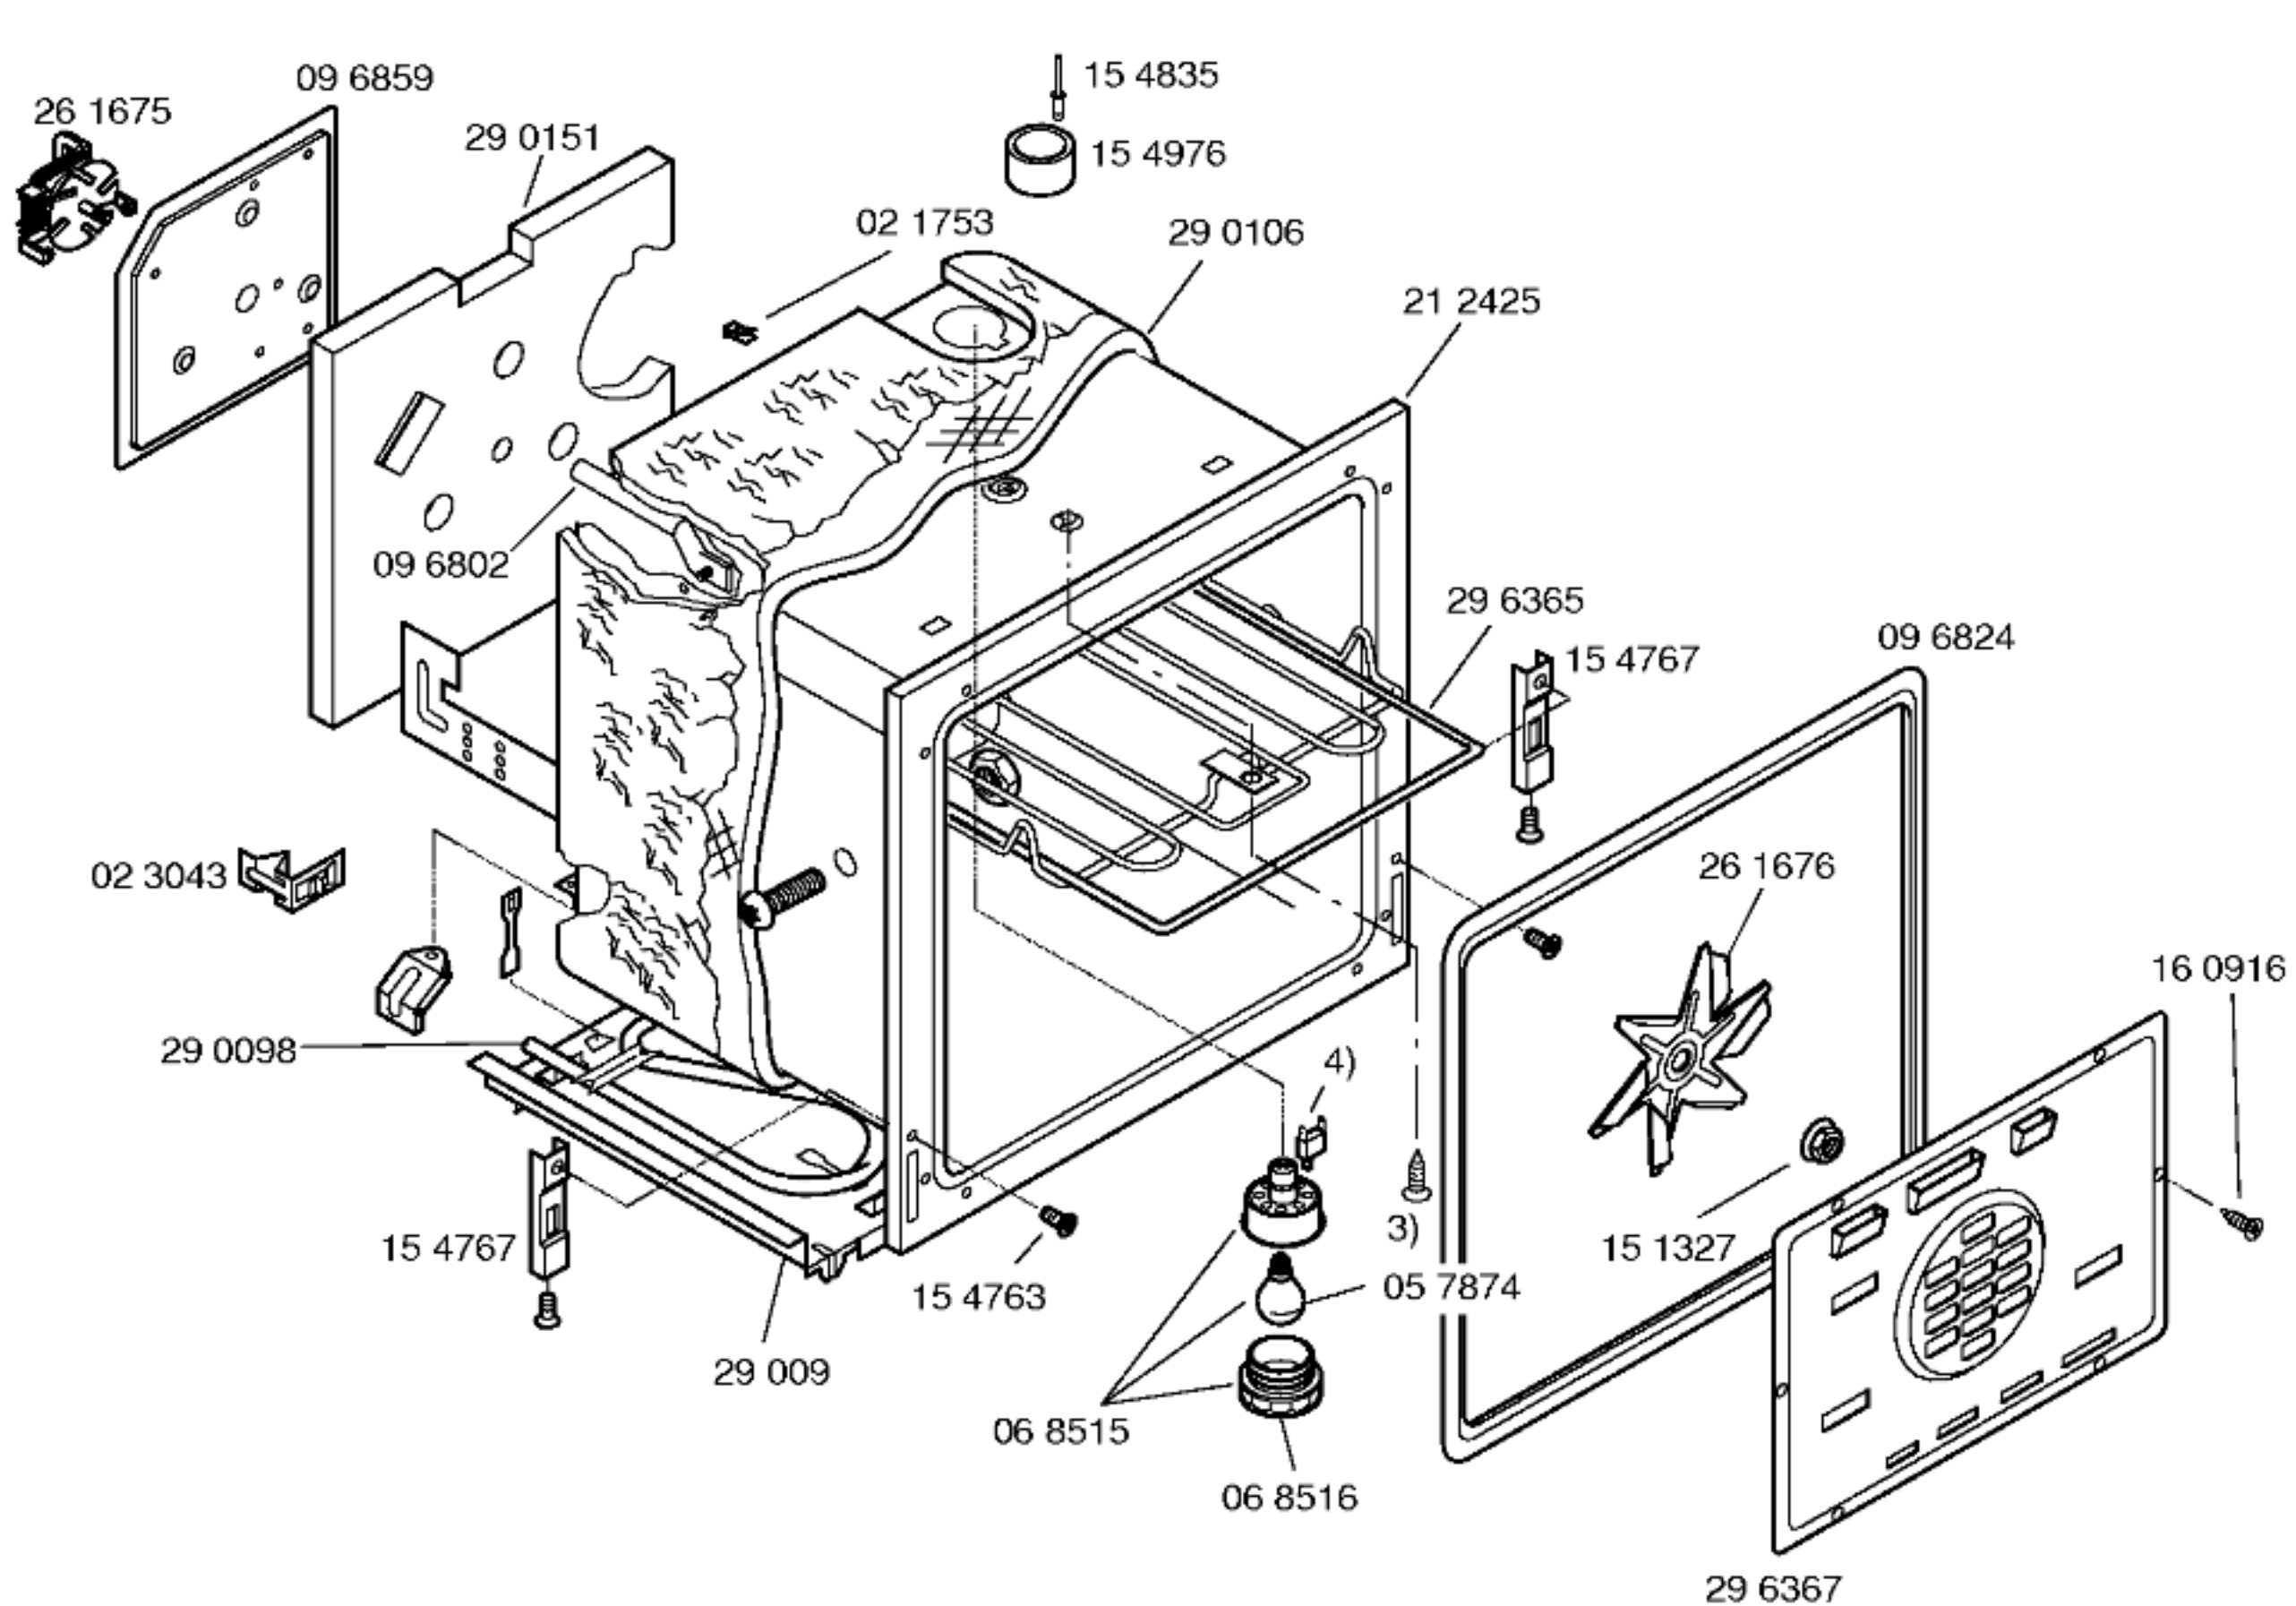

Gebrauchsanweisung
51 8168
(D,GB,F,NL,I,E,GR)

Montageanleitung
51 7991
(D,GB,F,NL,I,E,GR)

Tips und Rezepte
51 8100
(D)

Zubehör:

Nachrüstset CLOU
Z1730X0

1) 02 5876

- 1) 16 2304
- 2) 16 2305
- 3) 16 2250

- 1) 15 4762
- 2) 15 4763
- 4) 02 6593

- 1) 05 7874
- 3) 16 0916
- 4) 15 4836