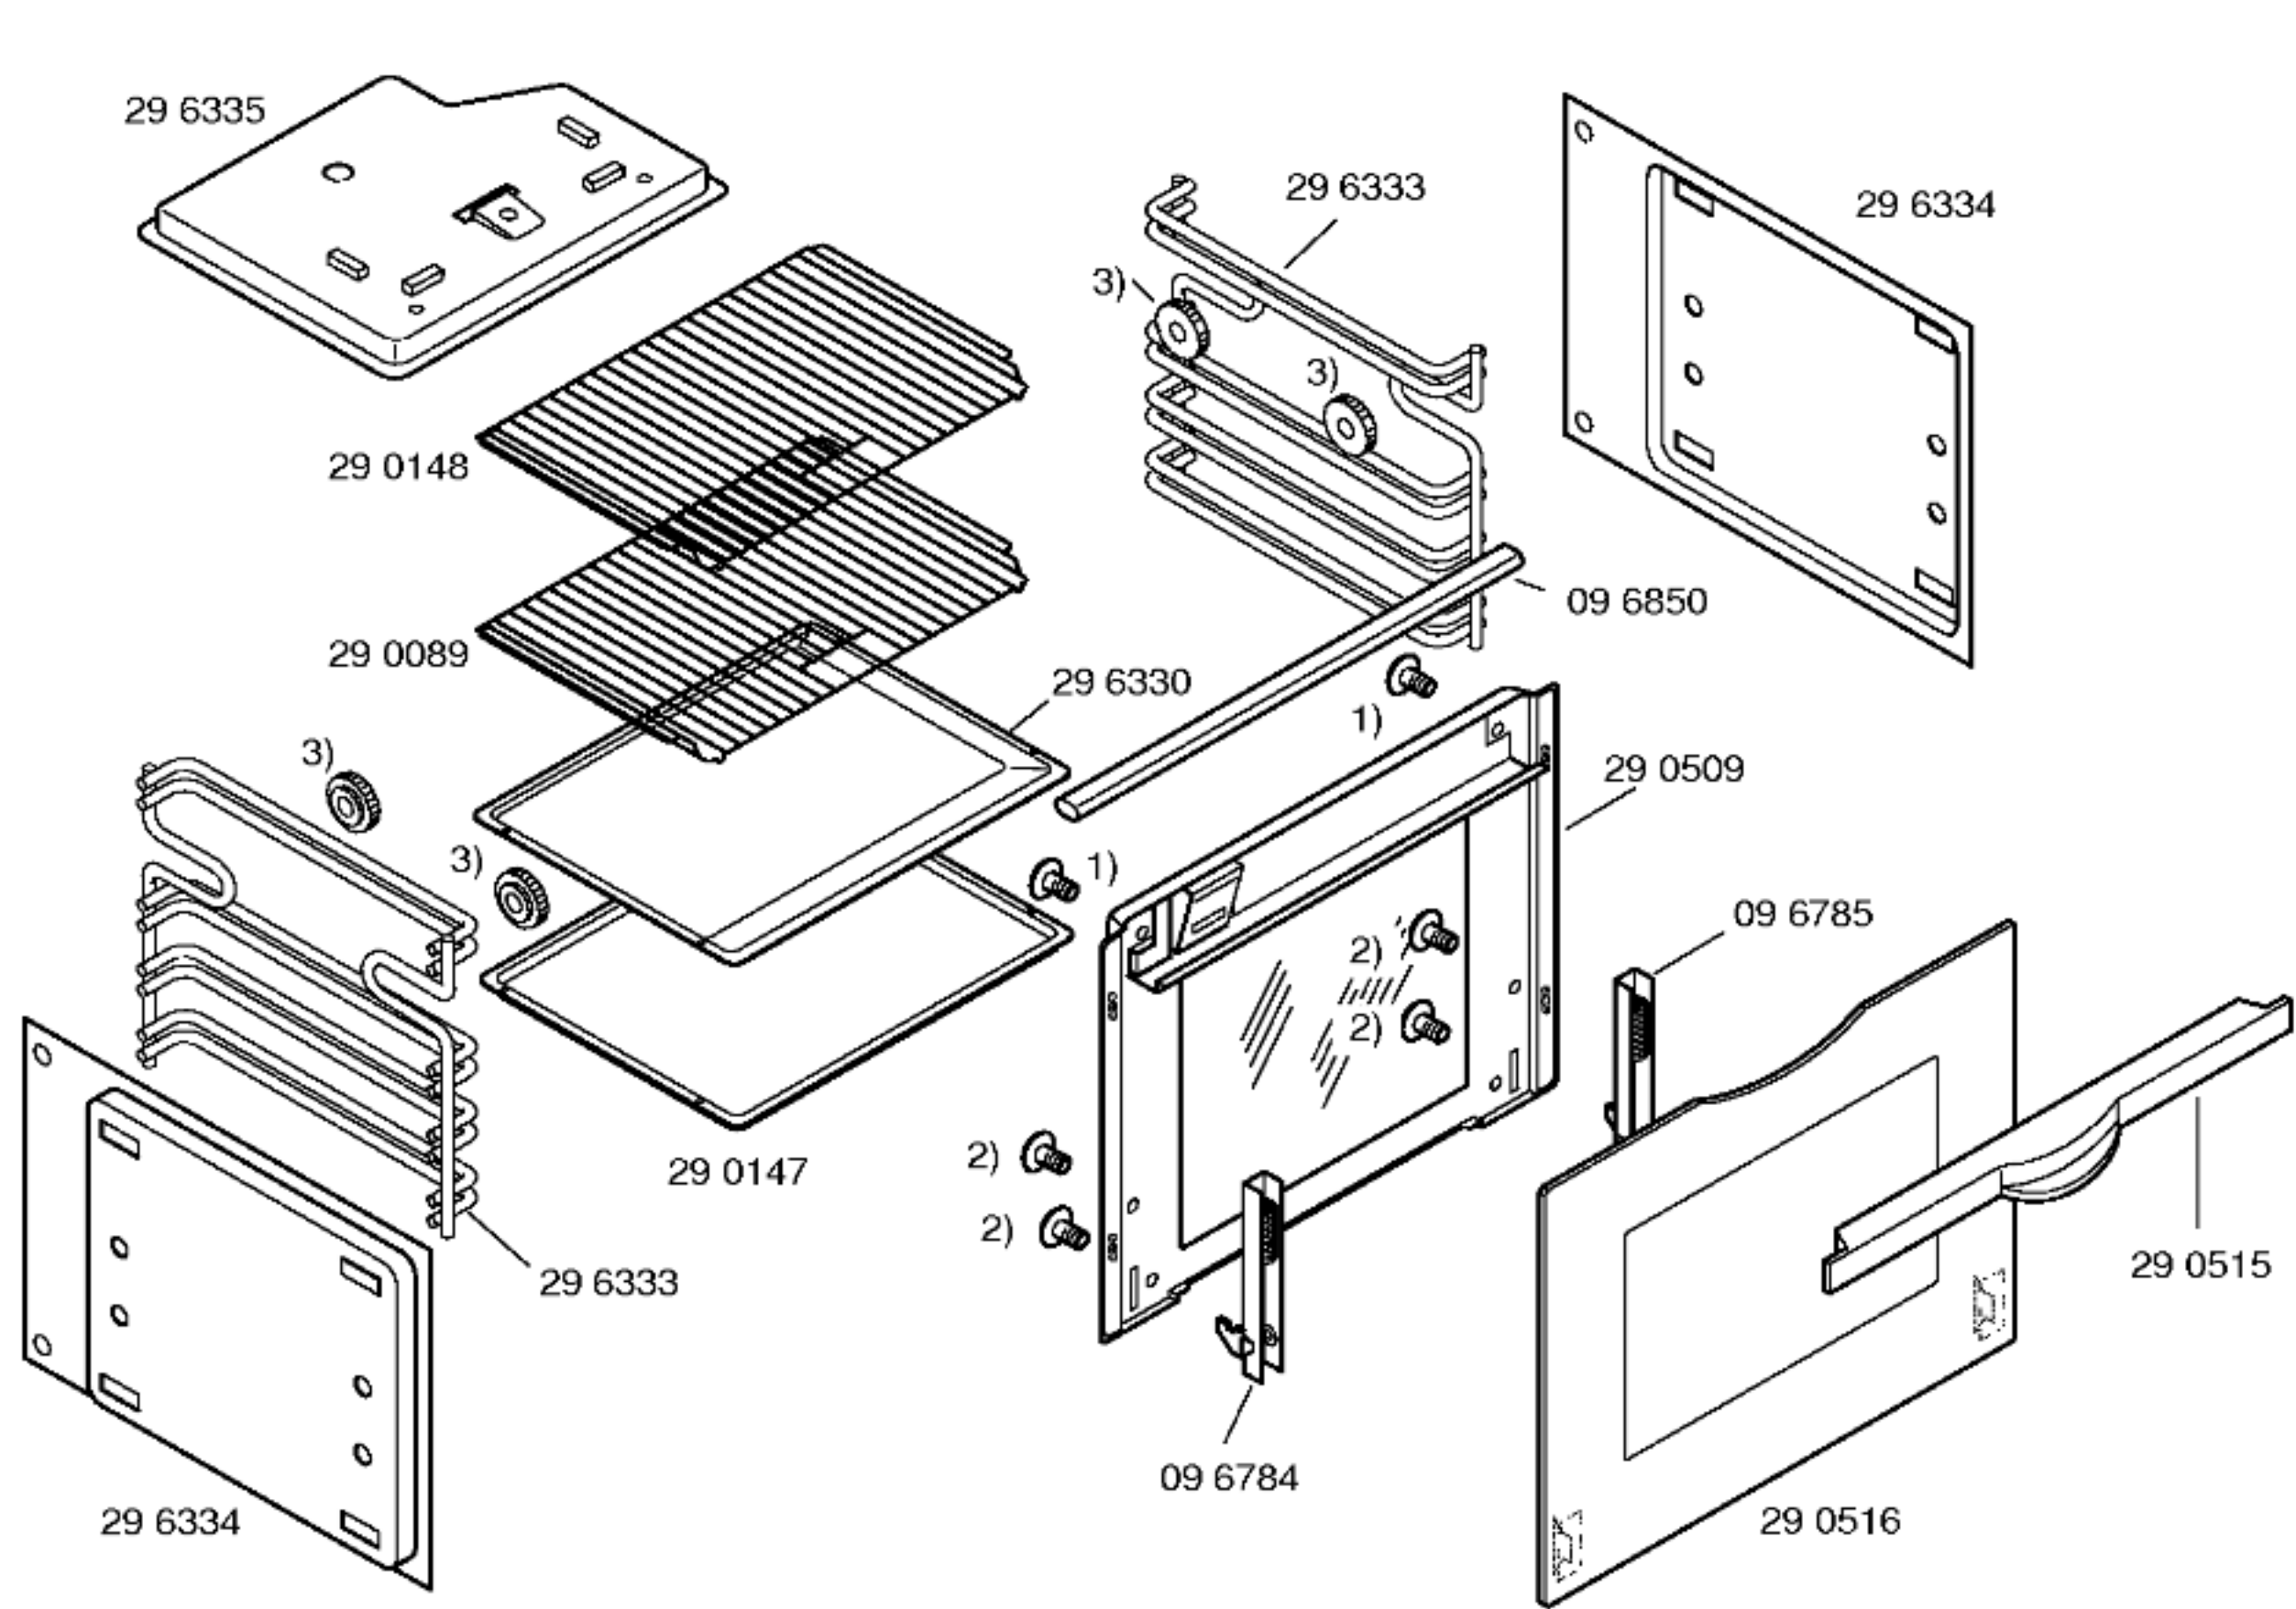

Gebrauchsanweisung
51 8168
(D,GB,F,NL,I,E,GR)

Montageanleitung
51 7991
(D,GB,F,NL,I,E,GR)

Tips und Rezepte
51 8100
(D)

Zubehör:

Nachrüstset CLOU
Z1730X0

1) 02 5876

- 1) 16 2304
- 2) 16 2305
- 3) 16 2250

- 1) 15 4762
- 2) 15 4763
- 4) 02 6593

- 1) 05 7874
- 3) 16 0916
- 4) 15 4836