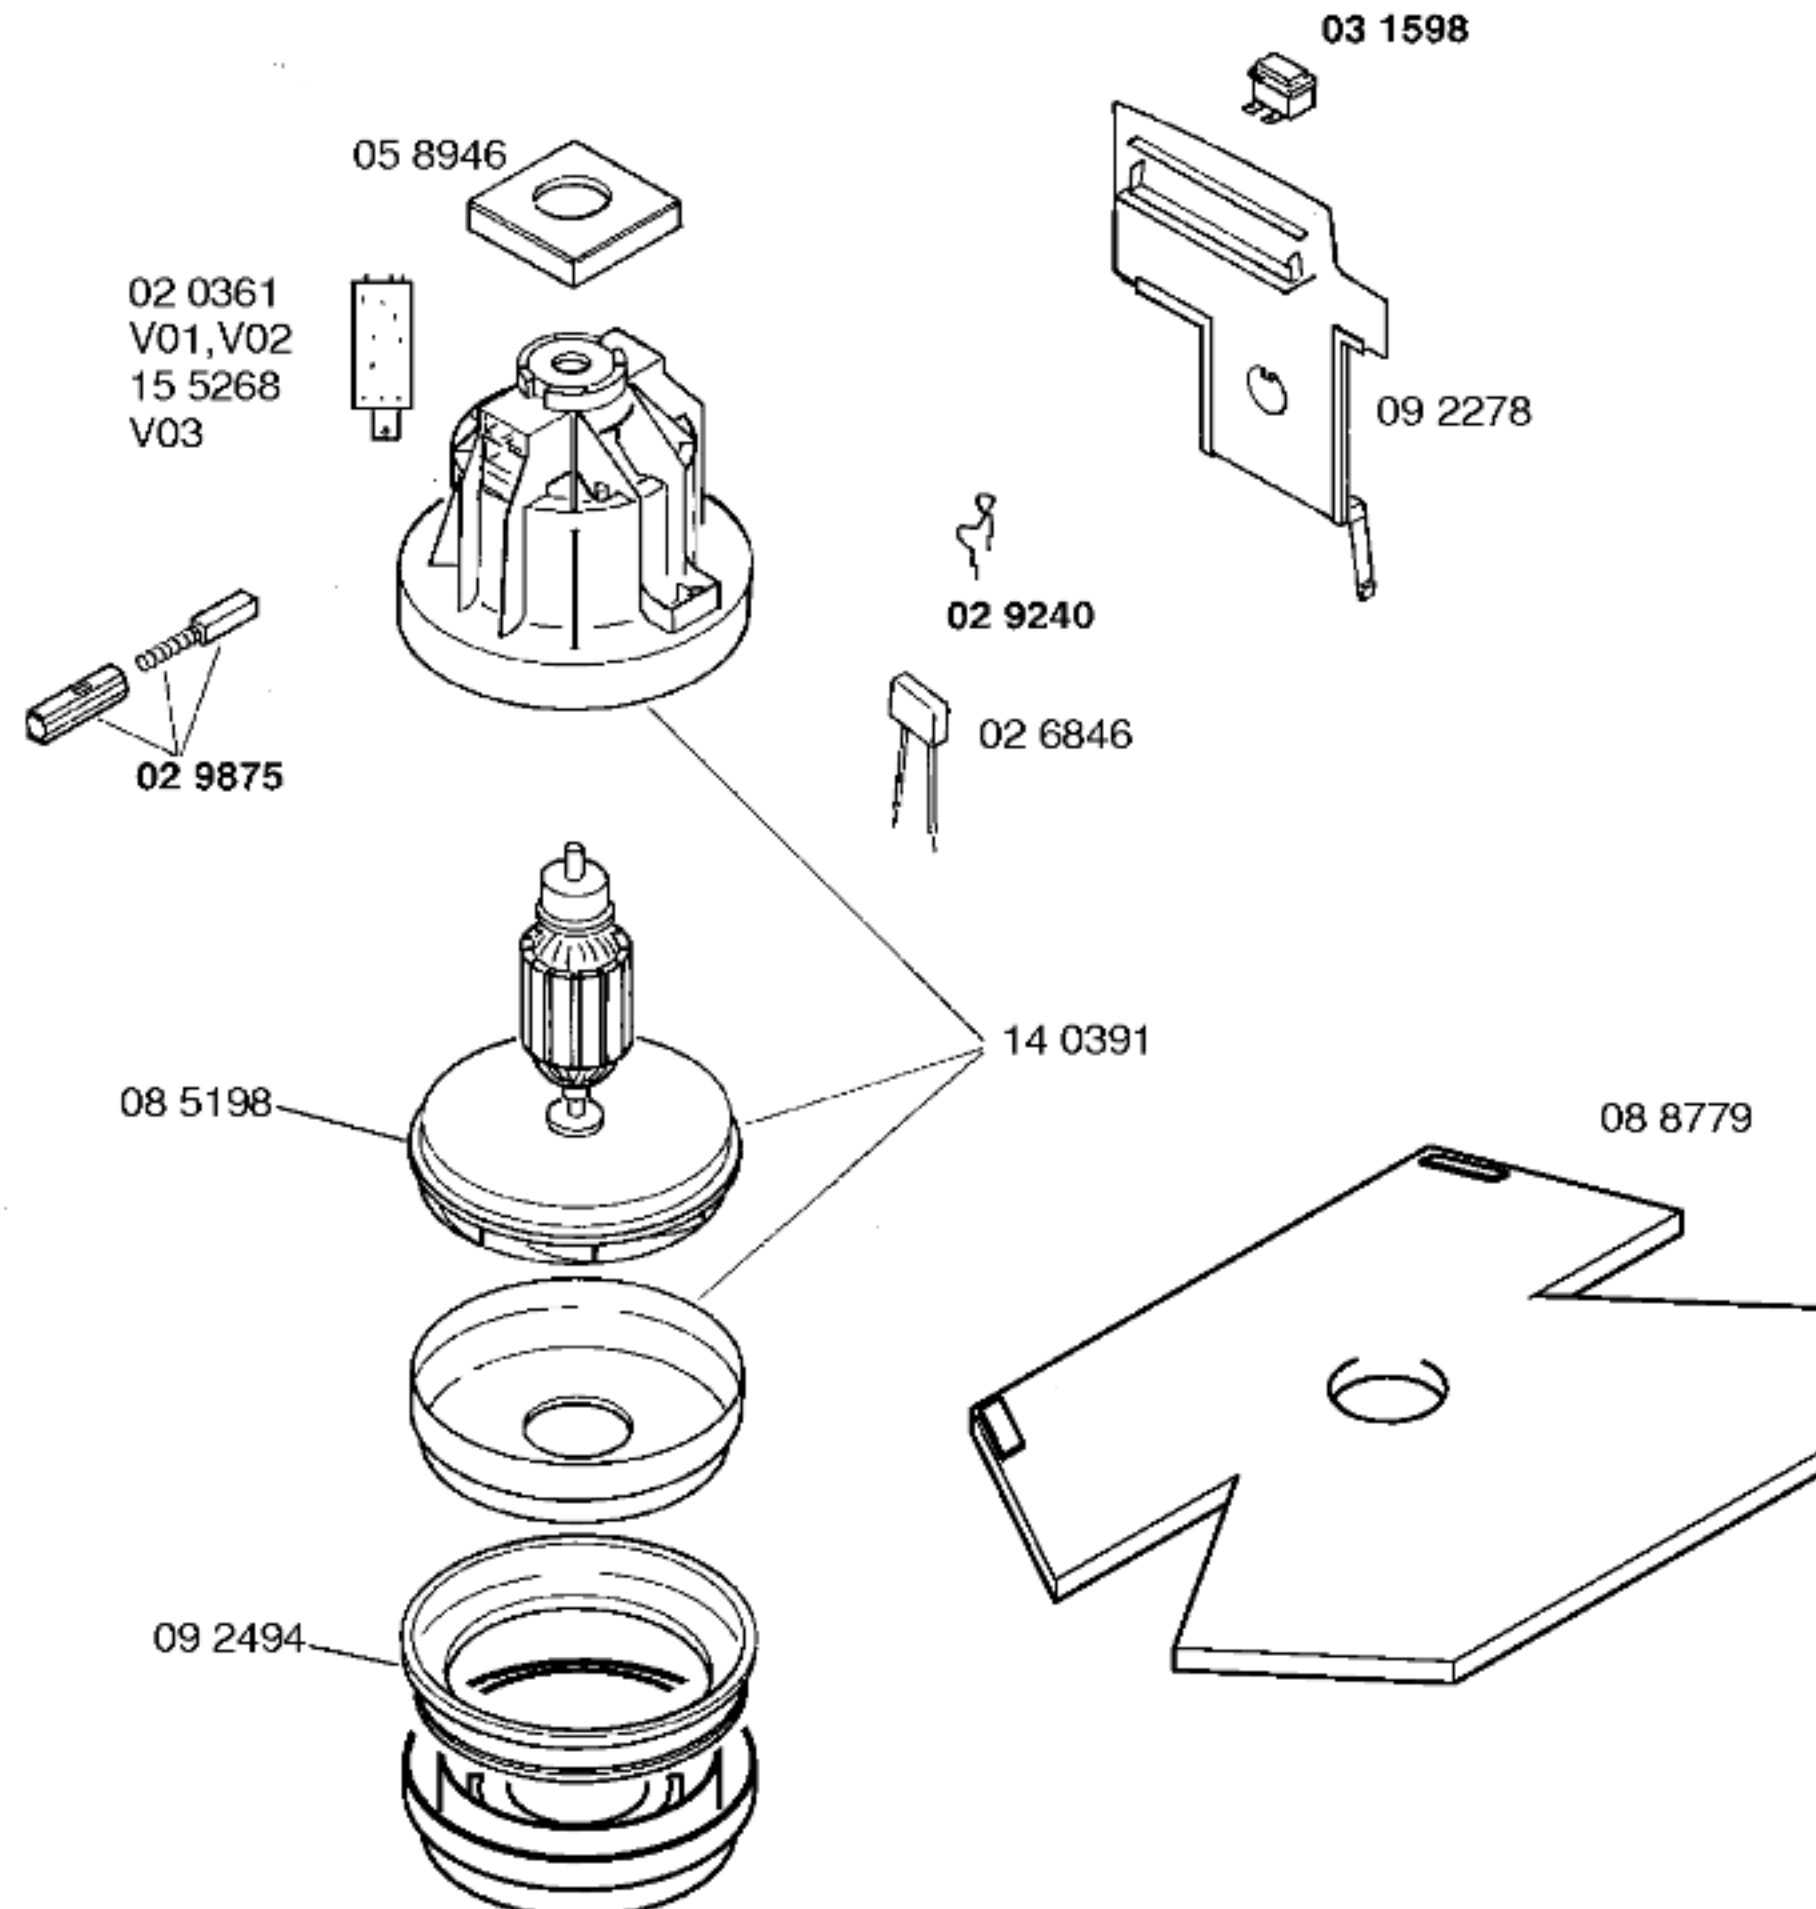

**BOSCH**

BBS1191/07-V01, klassik-rot  
 BBS1191GB/07-V02, klassik-rot  
 BBS1191/09-V03, klassik-rot

BODENPFLEGEGERÄTE  
 Bodenstaubsauger

Ident - Nummern - Konstante  
 3740 .. . . . .

Gebrauchsanweisung  
 51 5320  
 V01  
 (D)

Zubehör:

Möbelpinsel  
 BBZ21MP, grau

**BOSCH**

BBS1191/07-V01, klassik-rot  
BBS1191GB/07-V02, klassik-rot  
BBS1191/09-V03, klassik-rot

BODENPFLEGEGERÄTE  
Bodenstaubsauger

Ident - Nummern - Konstante  
3740 .. .. .

46 0094  
schwarz  
kompl.