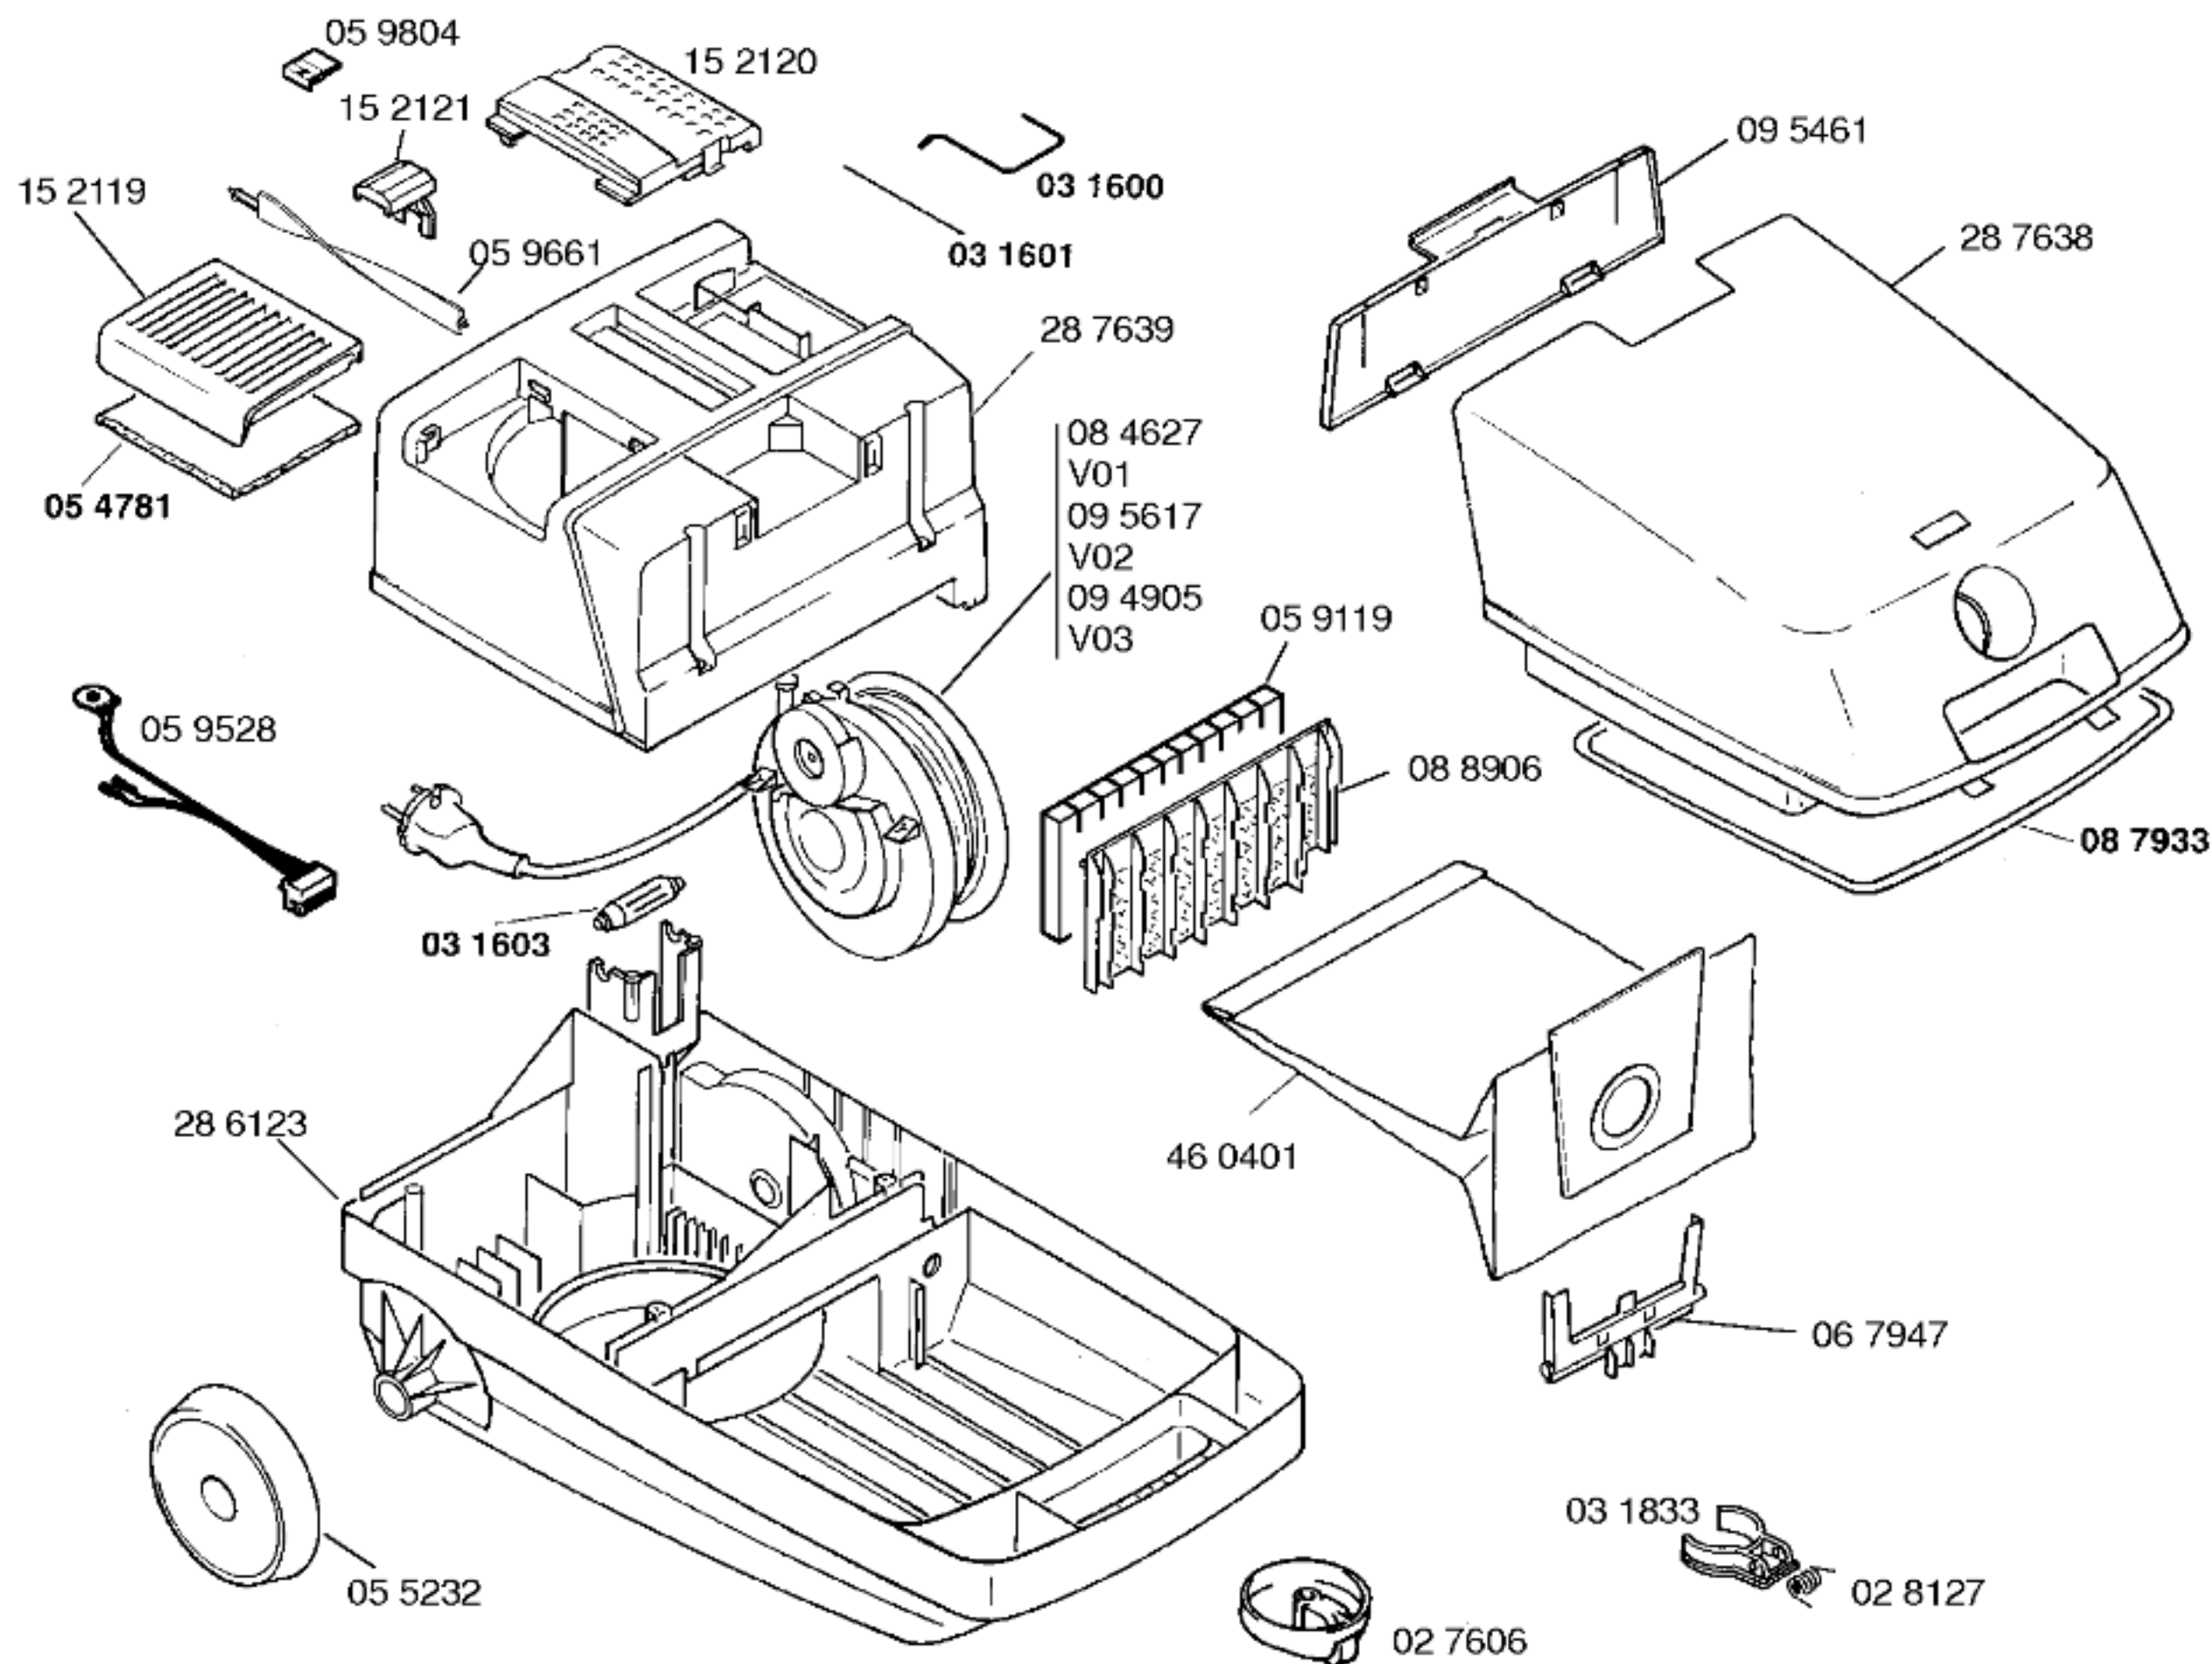

**BOSCH**

BBS1191/07-V01, klassik-rot  
 BBS1191GB/07-V02, klassik-rot  
 BBS1191/09-V03, klassik-rot

BODENPFLEGEGERÄTE  
 Bodenstaubsauger

Ident - Nummern - Konstante  
 3740 .. . . . .

Gebrauchsanweisung  
 51 5320  
 V01  
 (D)

Zubehör:

Möbelpinsel  
 BBZ21MP, grau

**BOSCH**

BBS1191/07-V01, klassik-rot  
BBS1191GB/07-V02, klassik-rot  
BBS1191/09-V03, klassik-rot

BODENPFLEGEGERÄTE  
Bodenstaubsauger

Ident - Nummern - Konstante  
3740 .. .. .

46 0094  
schwarz  
kompl.