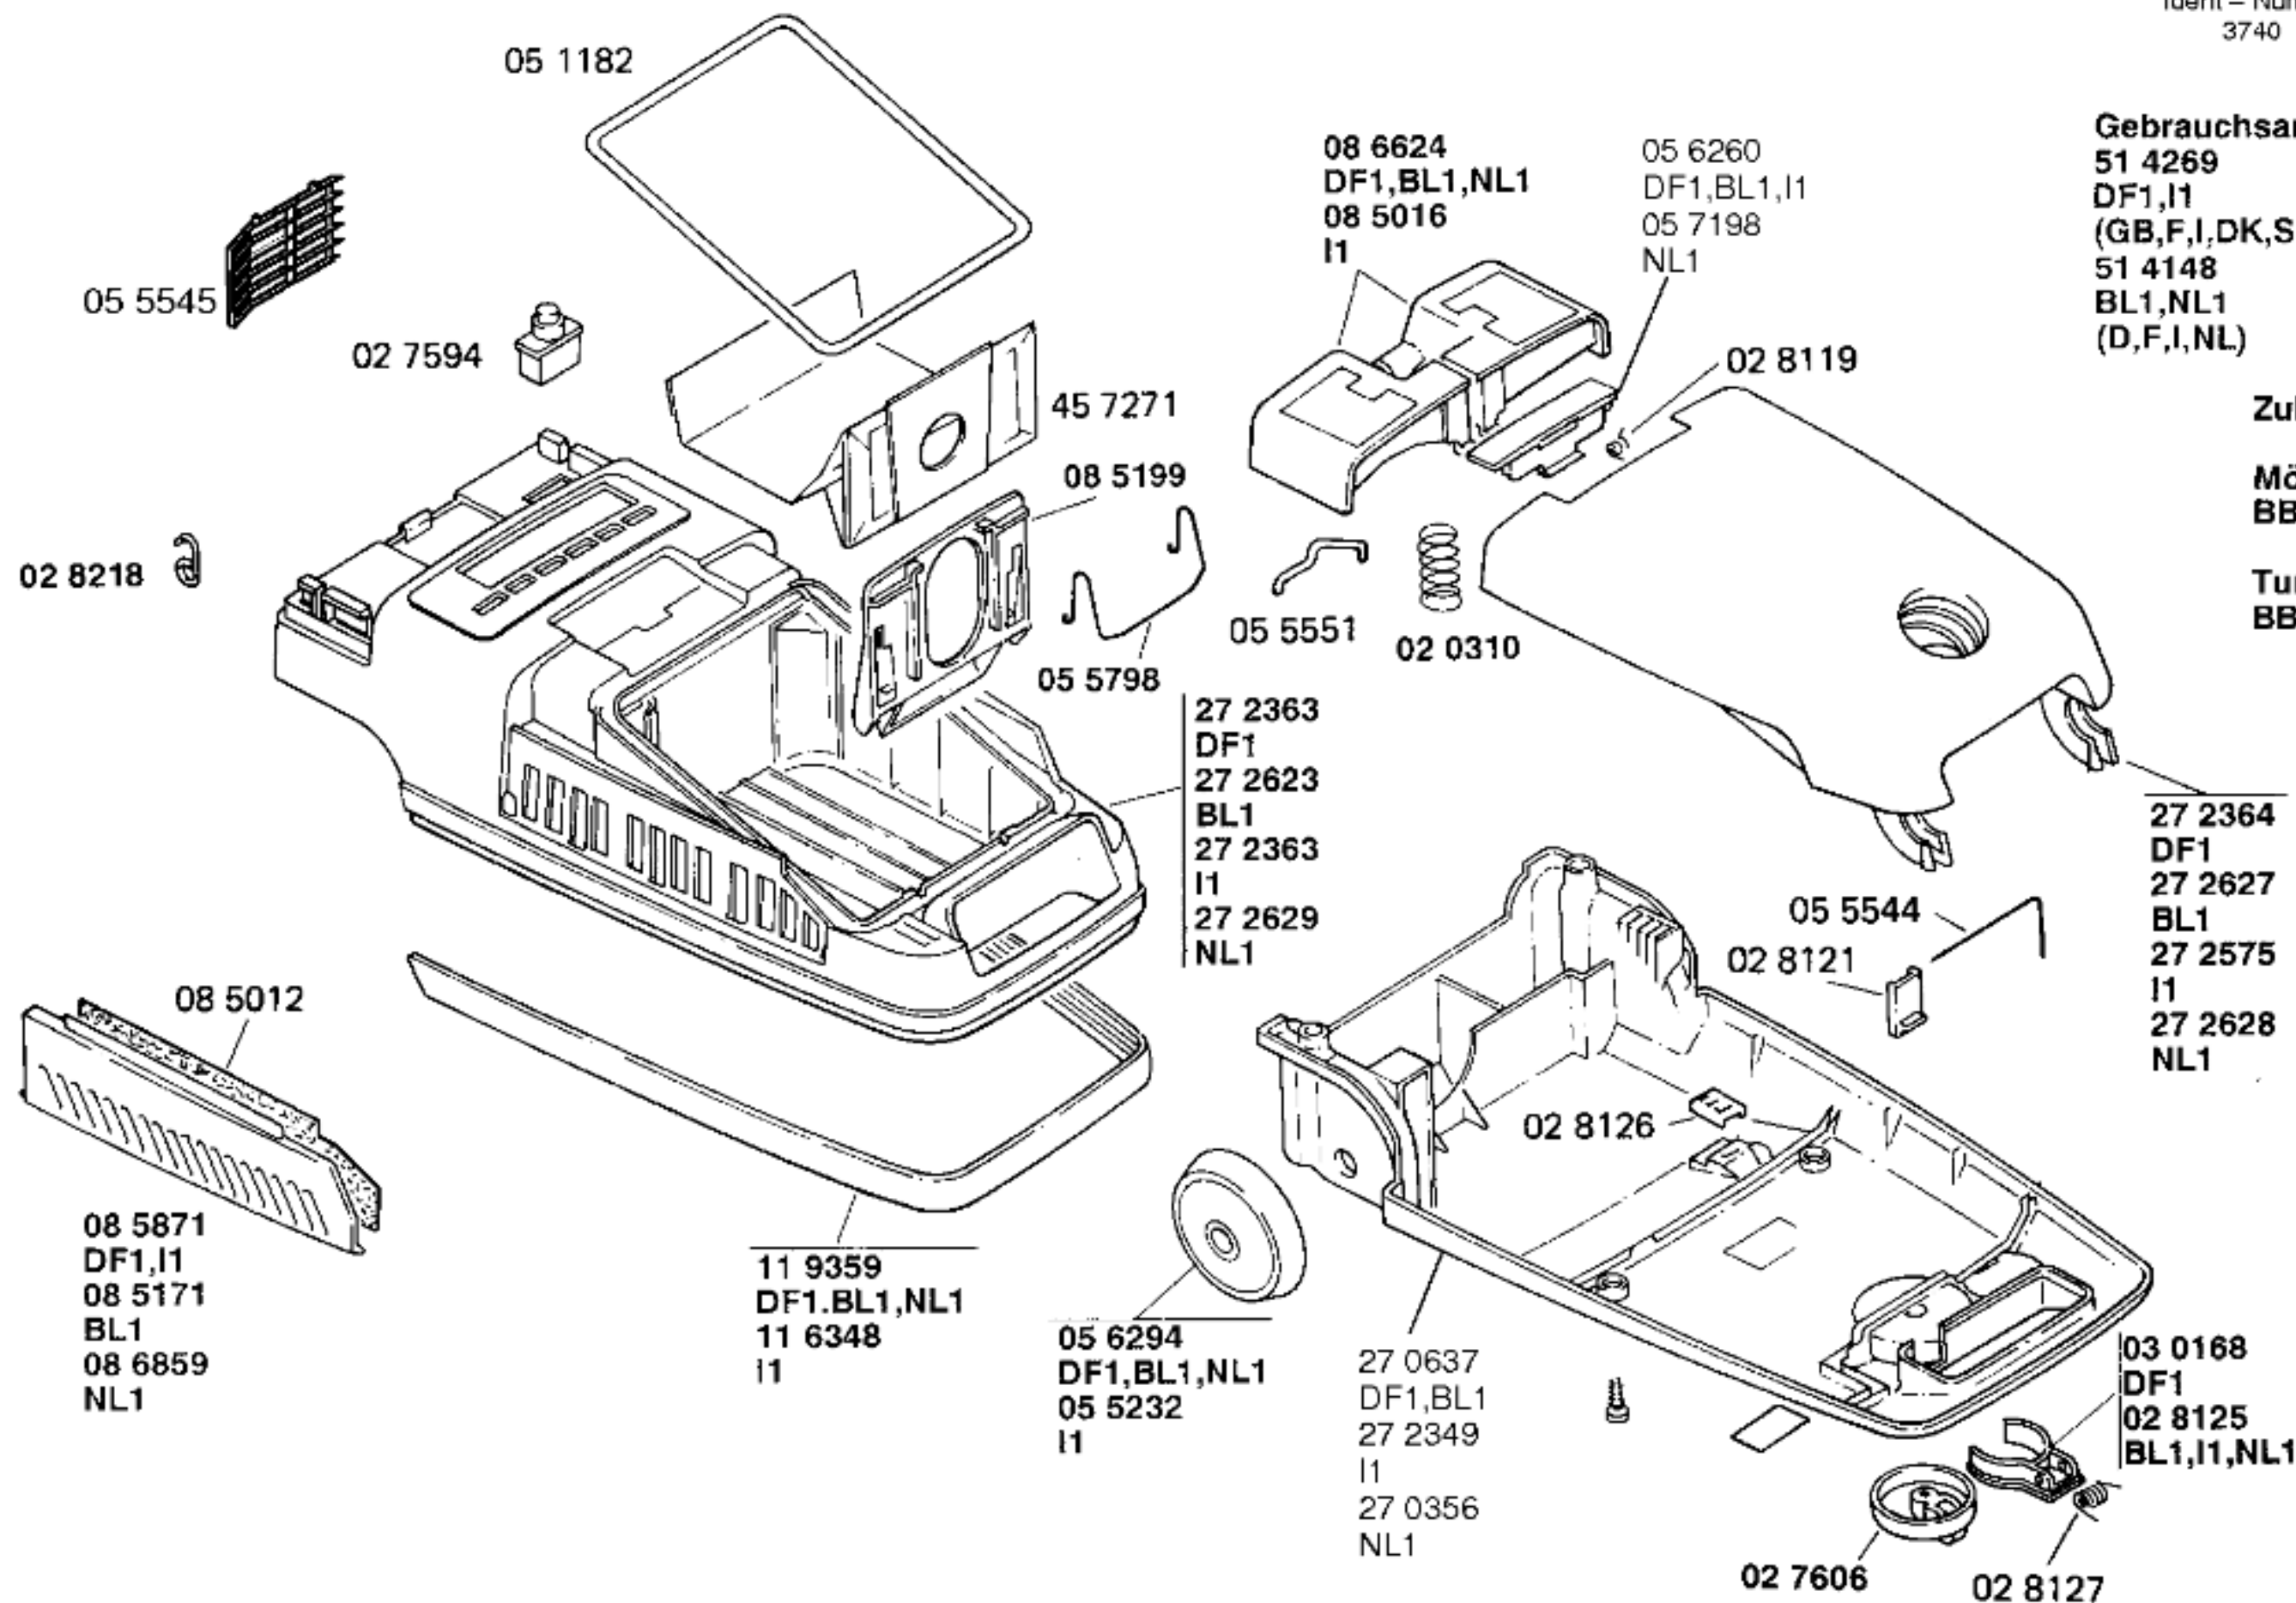

**BOSCH**

ALPHA 20 – BBS2012DF–DF1, weiß  
 ALPHA 20 – BBS2011BL/01–BL1, weiß  
 ALPHA 20 – BBS2015II/01–II1, weiß

ALPHA 22 – BBS2031NL/01–NL1, grau

BODENPFLEGEGERÄTE  
 Bodenstaubsauger

Ident – Nummern – Konstante  
 3740 . . . . .

**Gebrauchsanweisung**  
 51 4269  
 DF1,II  
 (GB,F,I,DK,S,N,SF,GR,P)  
 51 4148  
 BL1,NL1  
 (D,F,I,NL)

**Zubehör:**  
**Möbelpinsel**  
 BBZ21MP grau  
**Turbodüse**  
 BBZ21TB grau

**BOSCH**

ALPHA 20 – BBS2012DF-DF1, weiß  
 ALPHA 20 – BBS2011BL/01-BL1, weiß  
 ALPHA 20 – BBS2015II/01-II, weiß

ALPHA 22 – BBS2031NL/01-NL1, grau

BODENPFLEGEGERÄTE  
 Bodenstaubsauger

Ident – Nummern – Konstante  
 3740 . . . . .