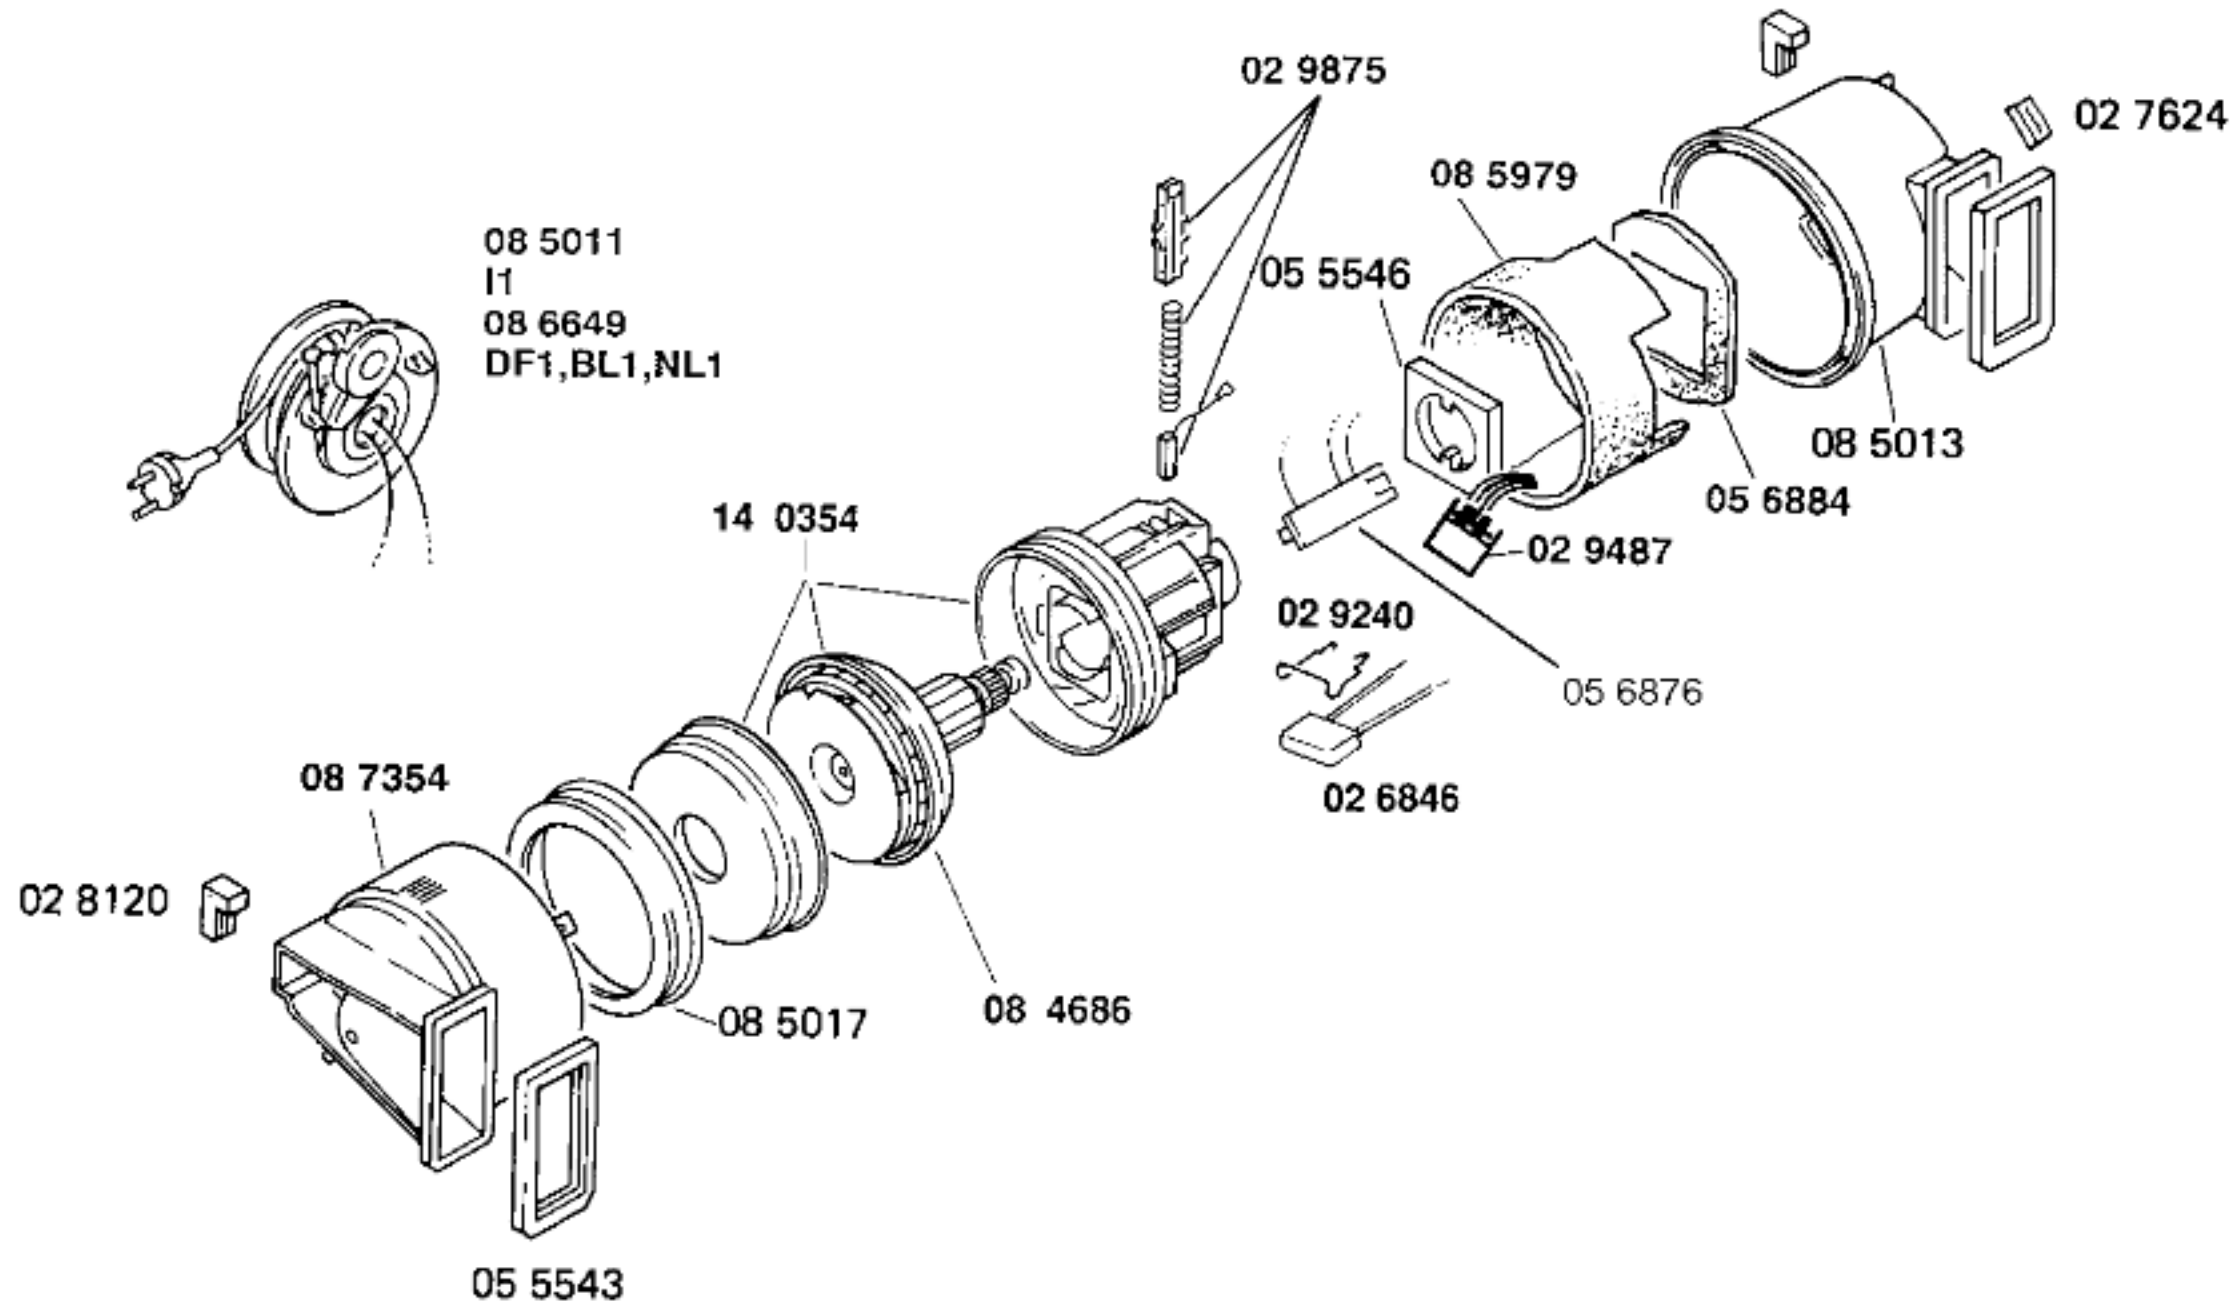

**BOSCH**

ALPHA 20 – BBS2012DF–DF1, weiß  
 ALPHA 20 – BBS2011BL/01–BL1, weiß  
 ALPHA 20 – BBS2015II/01–II1, weiß

ALPHA 22 – BBS2031NL/01–NL1, grau

BODENPFLEGEGERÄTE  
 Bodenstaubsauger

Ident – Nummern – Konstante  
 3740 . . . . .

**Gebrauchsanweisung**  
 51 4269  
 DF1,II  
 (GB,F,I,DK,S,N,SF,GR,P)  
 51 4148  
 BL1,NL1  
 (D,F,I,NL)

**Zubehör:**  
**Möbelpinsel**  
 BBZ21MP grau  
**Turbodüse**  
 BBZ21TB grau

**BOSCH**

ALPHA 20 – BBS2012DF-DF1, weiß  
 ALPHA 20 – BBS2011BL/01-BL1, weiß  
 ALPHA 20 – BBS2015II/01-II, weiß

ALPHA 22 – BBS2031NL/01-NL1, grau

BODENPFLEGEGERÄTE  
 Bodenstaubsauger

Ident – Nummern – Konstante  
 3740 . . . . .