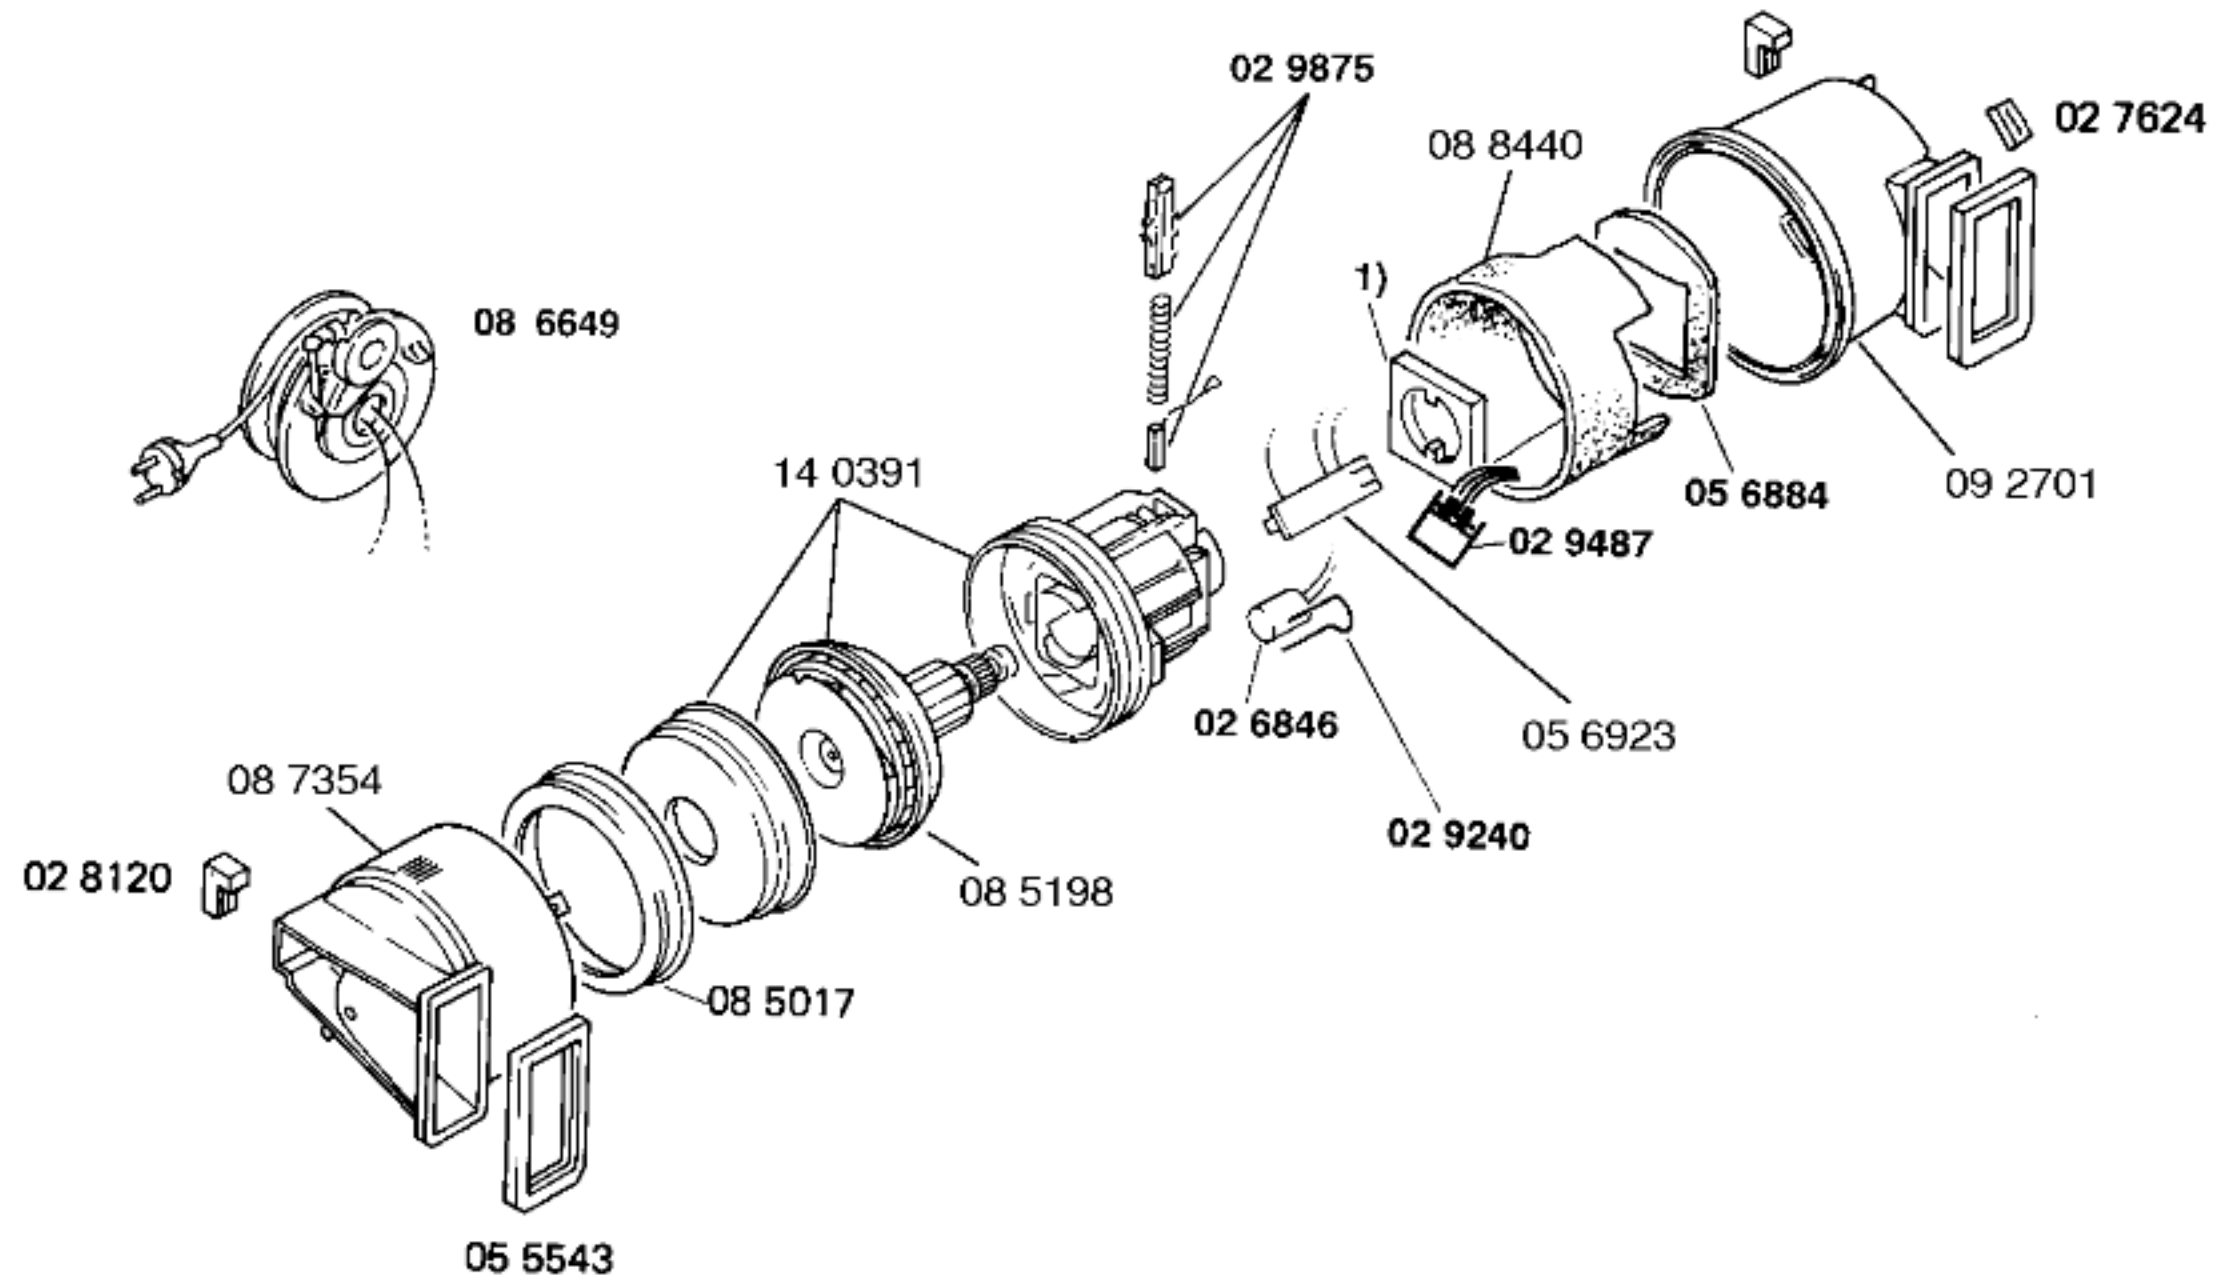

Ident - Nummern - Konstante
3740

Gebrauchsanweisung
51 6816
D1
(D,GB,F,I,DK,S,N,SF,
P,GR,NL,E)

Zubehör:

Möbelpinsel
BBZ21MP, grau

Turbodüse
BBZ21TB, grau

Ident – Nummern – Konstante
3740

1) 05 8946

Ident - Nummern - Konstante
3740