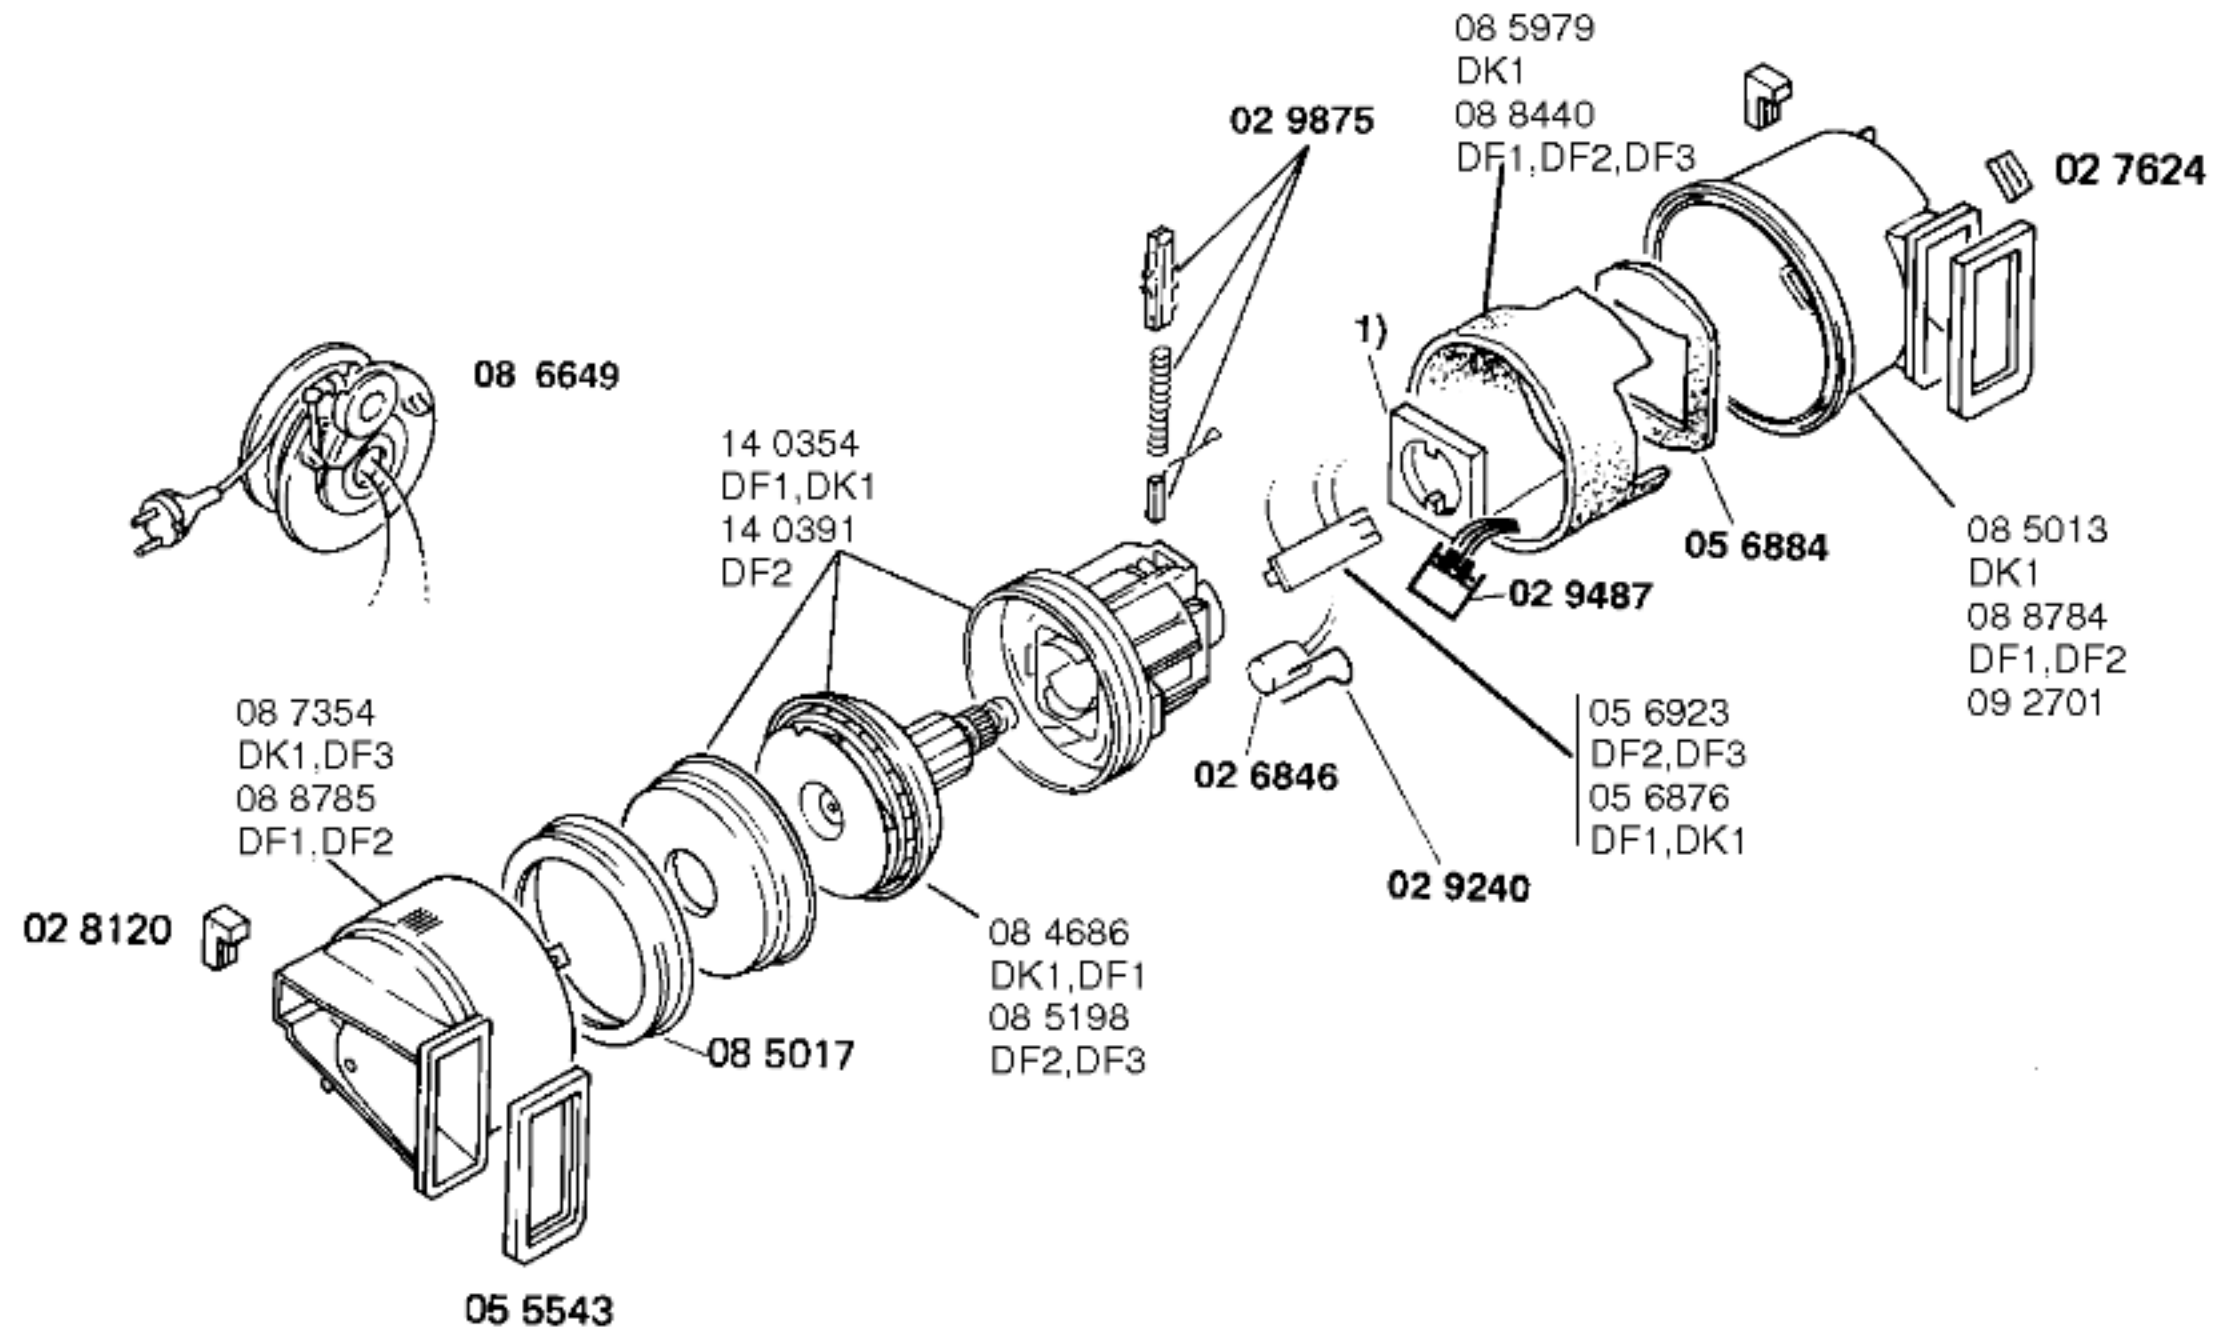

**BOSCH**

ALPHA 20 – BBS2021DK/01–DK1, engl.–rot
 ALPHA 20 BBS2012DF/02–DF1, weiß
 ALPHA 20 BBS2012DF/03–DF2, weiß
 ALPHA 20 BBS2012DF/05–DF3, weiß

BODENPFLEGEGERÄTE
 Bodenstaubsauger

Ident – Nummern – Konstante
 3740

Gebrauchsanweisung
 51 4269
 DK1,DF1
 (D,GB,F,I,DK,S,N,SF
 ,P,GR)
 51 4966
 DF2
 (D,GB,F,I,DK,S,N,SF
 ,P,GR)
 51 5553
 DF3
 (D,GB,F,I,DK,S,N,SF
 ,P,GR)

Zubehör:

Möbelpinsel
 BBZ21MP, grau

Turbodüse
 BBZ21TB, grau

Ident – Nummern – Konstante
 3740

- 1) 05 5546
 DK1
 05 8946
 DF1,DF2,DF3

BOSCH

ALPHA 20 – BBS2021DK/01–DK1, engl.–rot
ALPHA 20 BBS2012DF/02–DF1, weiß
ALPHA 20 BBS2012DF/03–DF2, weiß
ALPHA 20 BBS2012DF/05–DF3, weiß

BODENPFLEGEGERÄTE
Bodenstaubsauger

Ident – Nummern – Konstante
3740