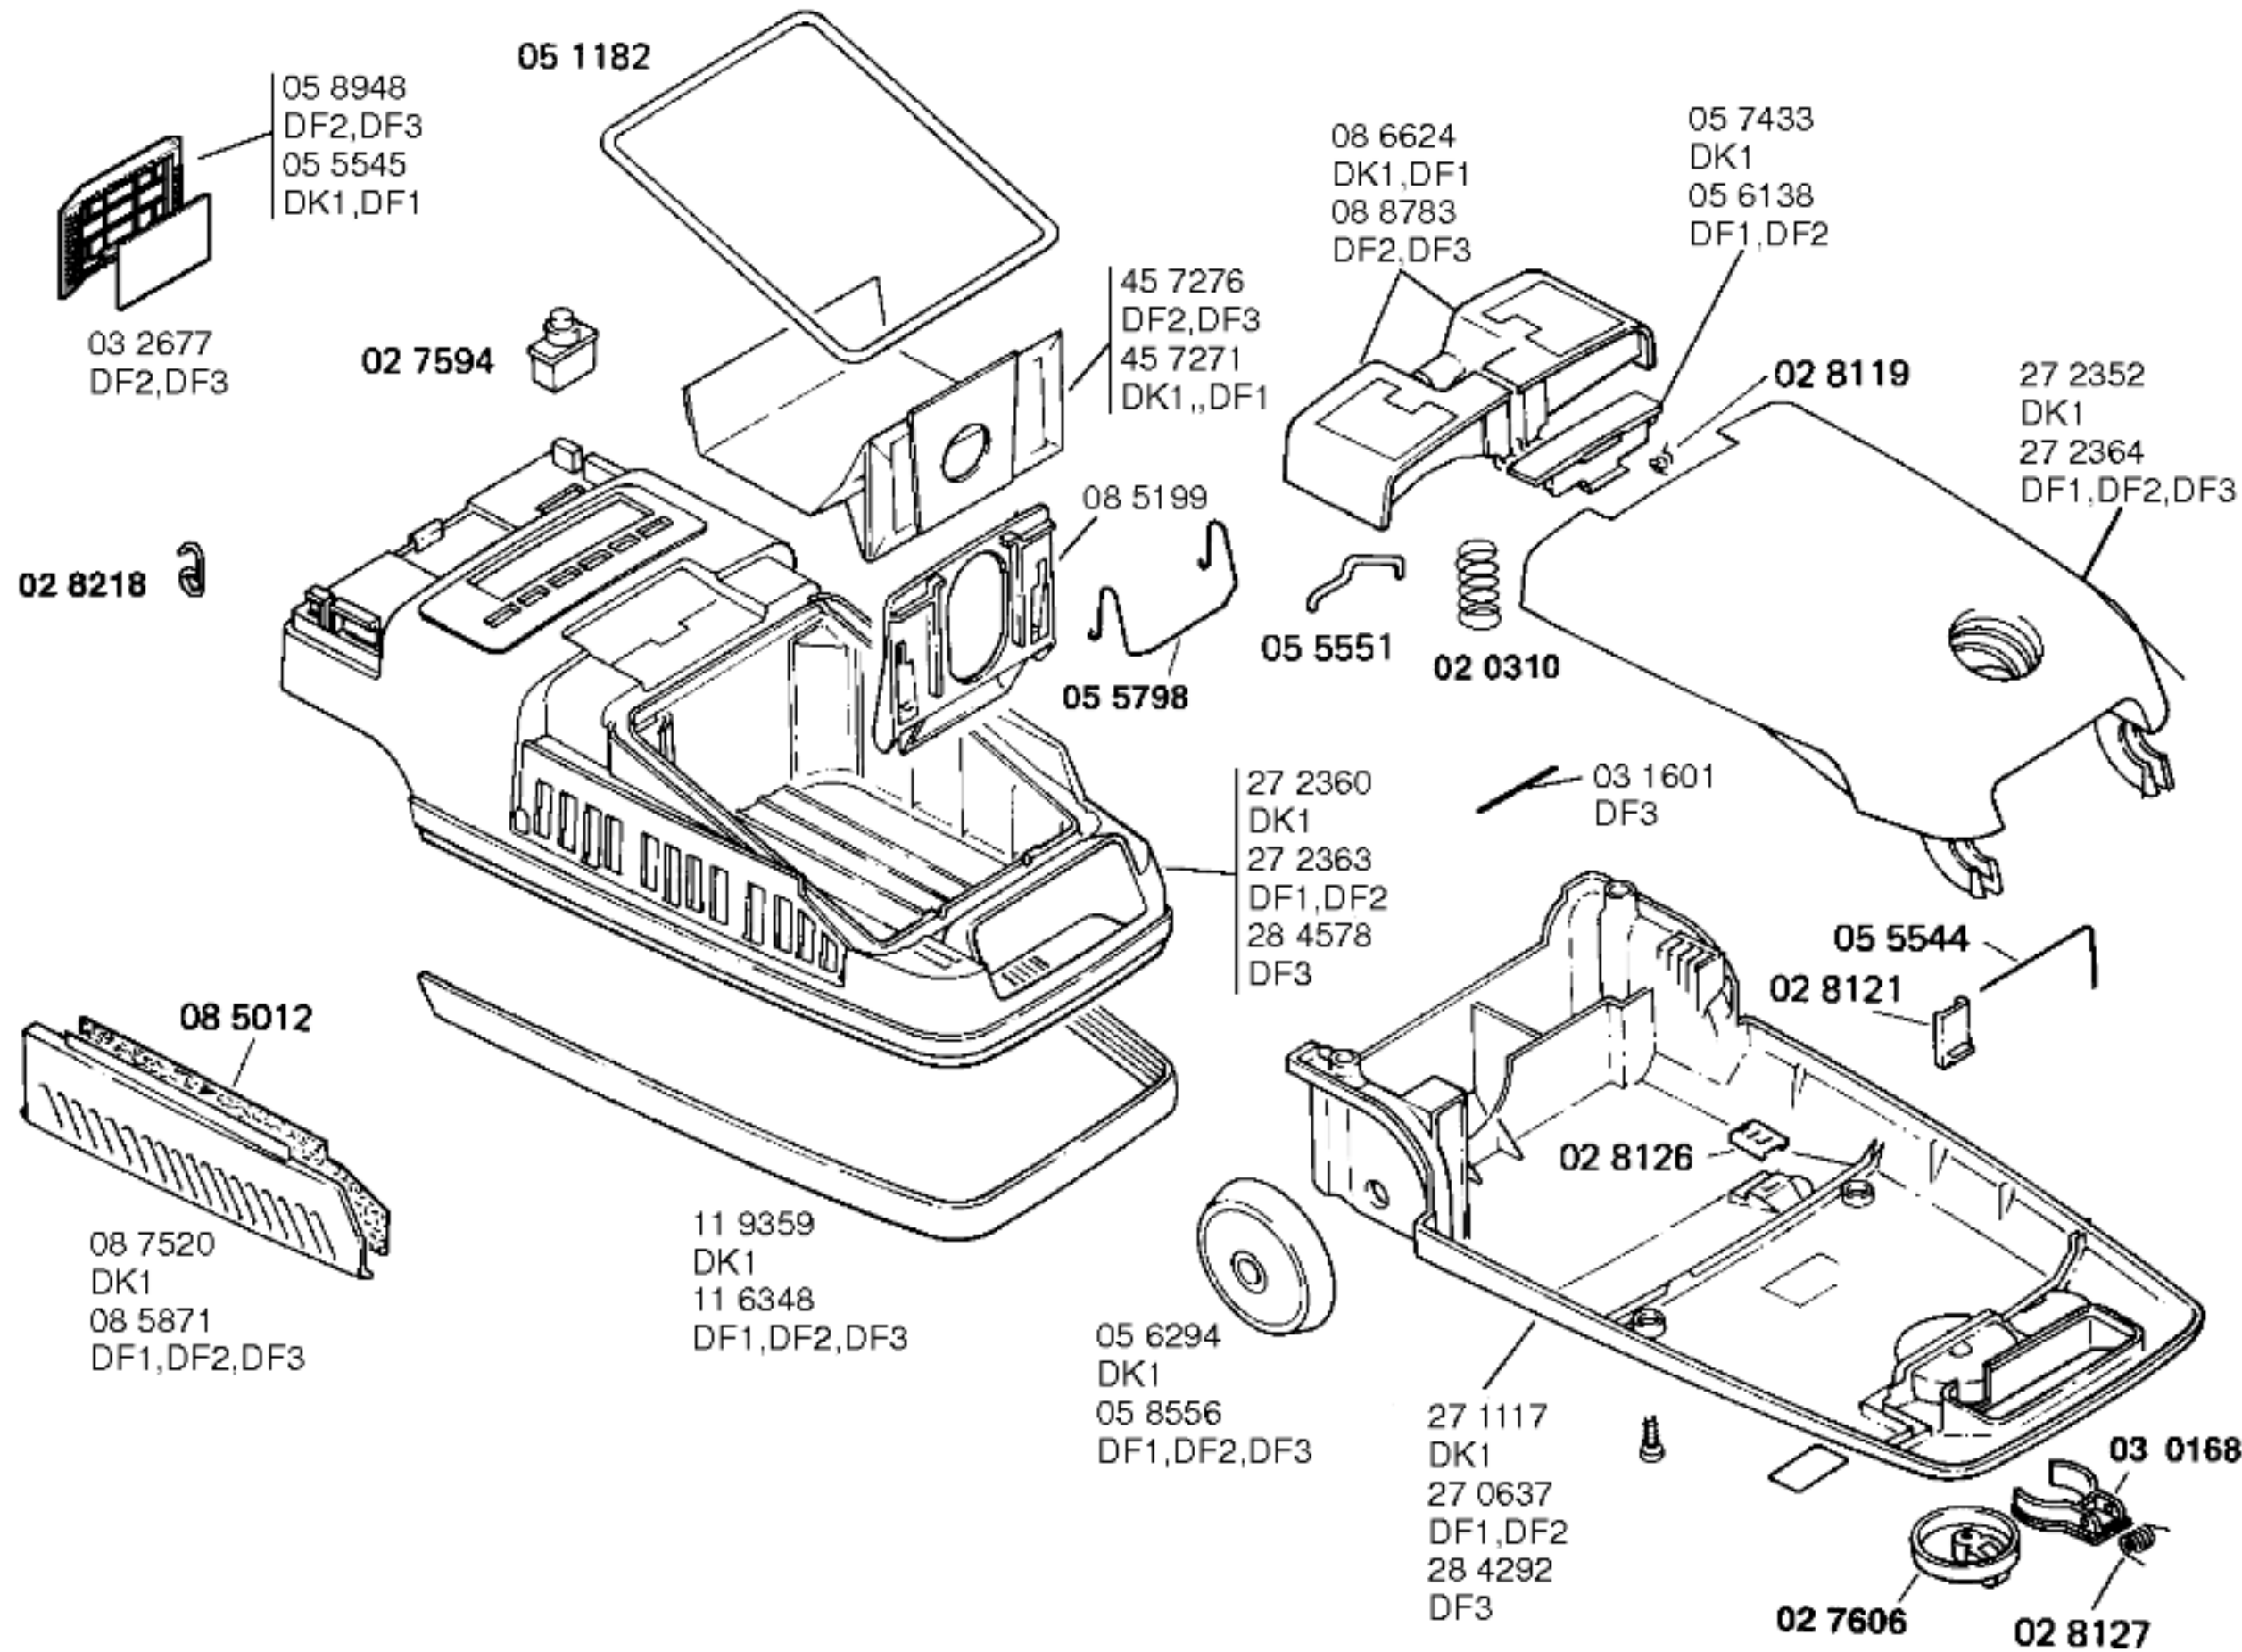

**BOSCH**

ALPHA 20 – BBS2021DK/01–DK1, engl.–rot
 ALPHA 20 BBS2012DF/02–DF1, weiß
 ALPHA 20 BBS2012DF/03–DF2, weiß
 ALPHA 20 BBS2012DF/05–DF3, weiß

BODENPFLEGEGERÄTE
 Bodenstaubsauger

Ident – Nummern – Konstante
 3740

Gebrauchsanweisung
 51 4269
 DK1,DF1
 (D,GB,F,I,DK,S,N,SF
 ,P,GR)
 51 4966
 DF2
 (D,GB,F,I,DK,S,N,SF
 ,P,GR)
 51 5553
 DF3
 (D,GB,F,I,DK,S,N,SF
 ,P,GR)

Zubehör:

Möbelpinsel
 BBZ21MP, grau

Turbodüse
 BBZ21TB, grau

Ident – Nummern – Konstante
 3740

- 1) 05 5546
 DK1
 05 8946
 DF1,DF2,DF3

BOSCH

ALPHA 20 – BBS2021DK/01–DK1, engl.–rot
ALPHA 20 BBS2012DF/02–DF1, weiß
ALPHA 20 BBS2012DF/03–DF2, weiß
ALPHA 20 BBS2012DF/05–DF3, weiß

BODENPFLEGEGERÄTE
Bodenstaubsauger

Ident – Nummern – Konstante
3740