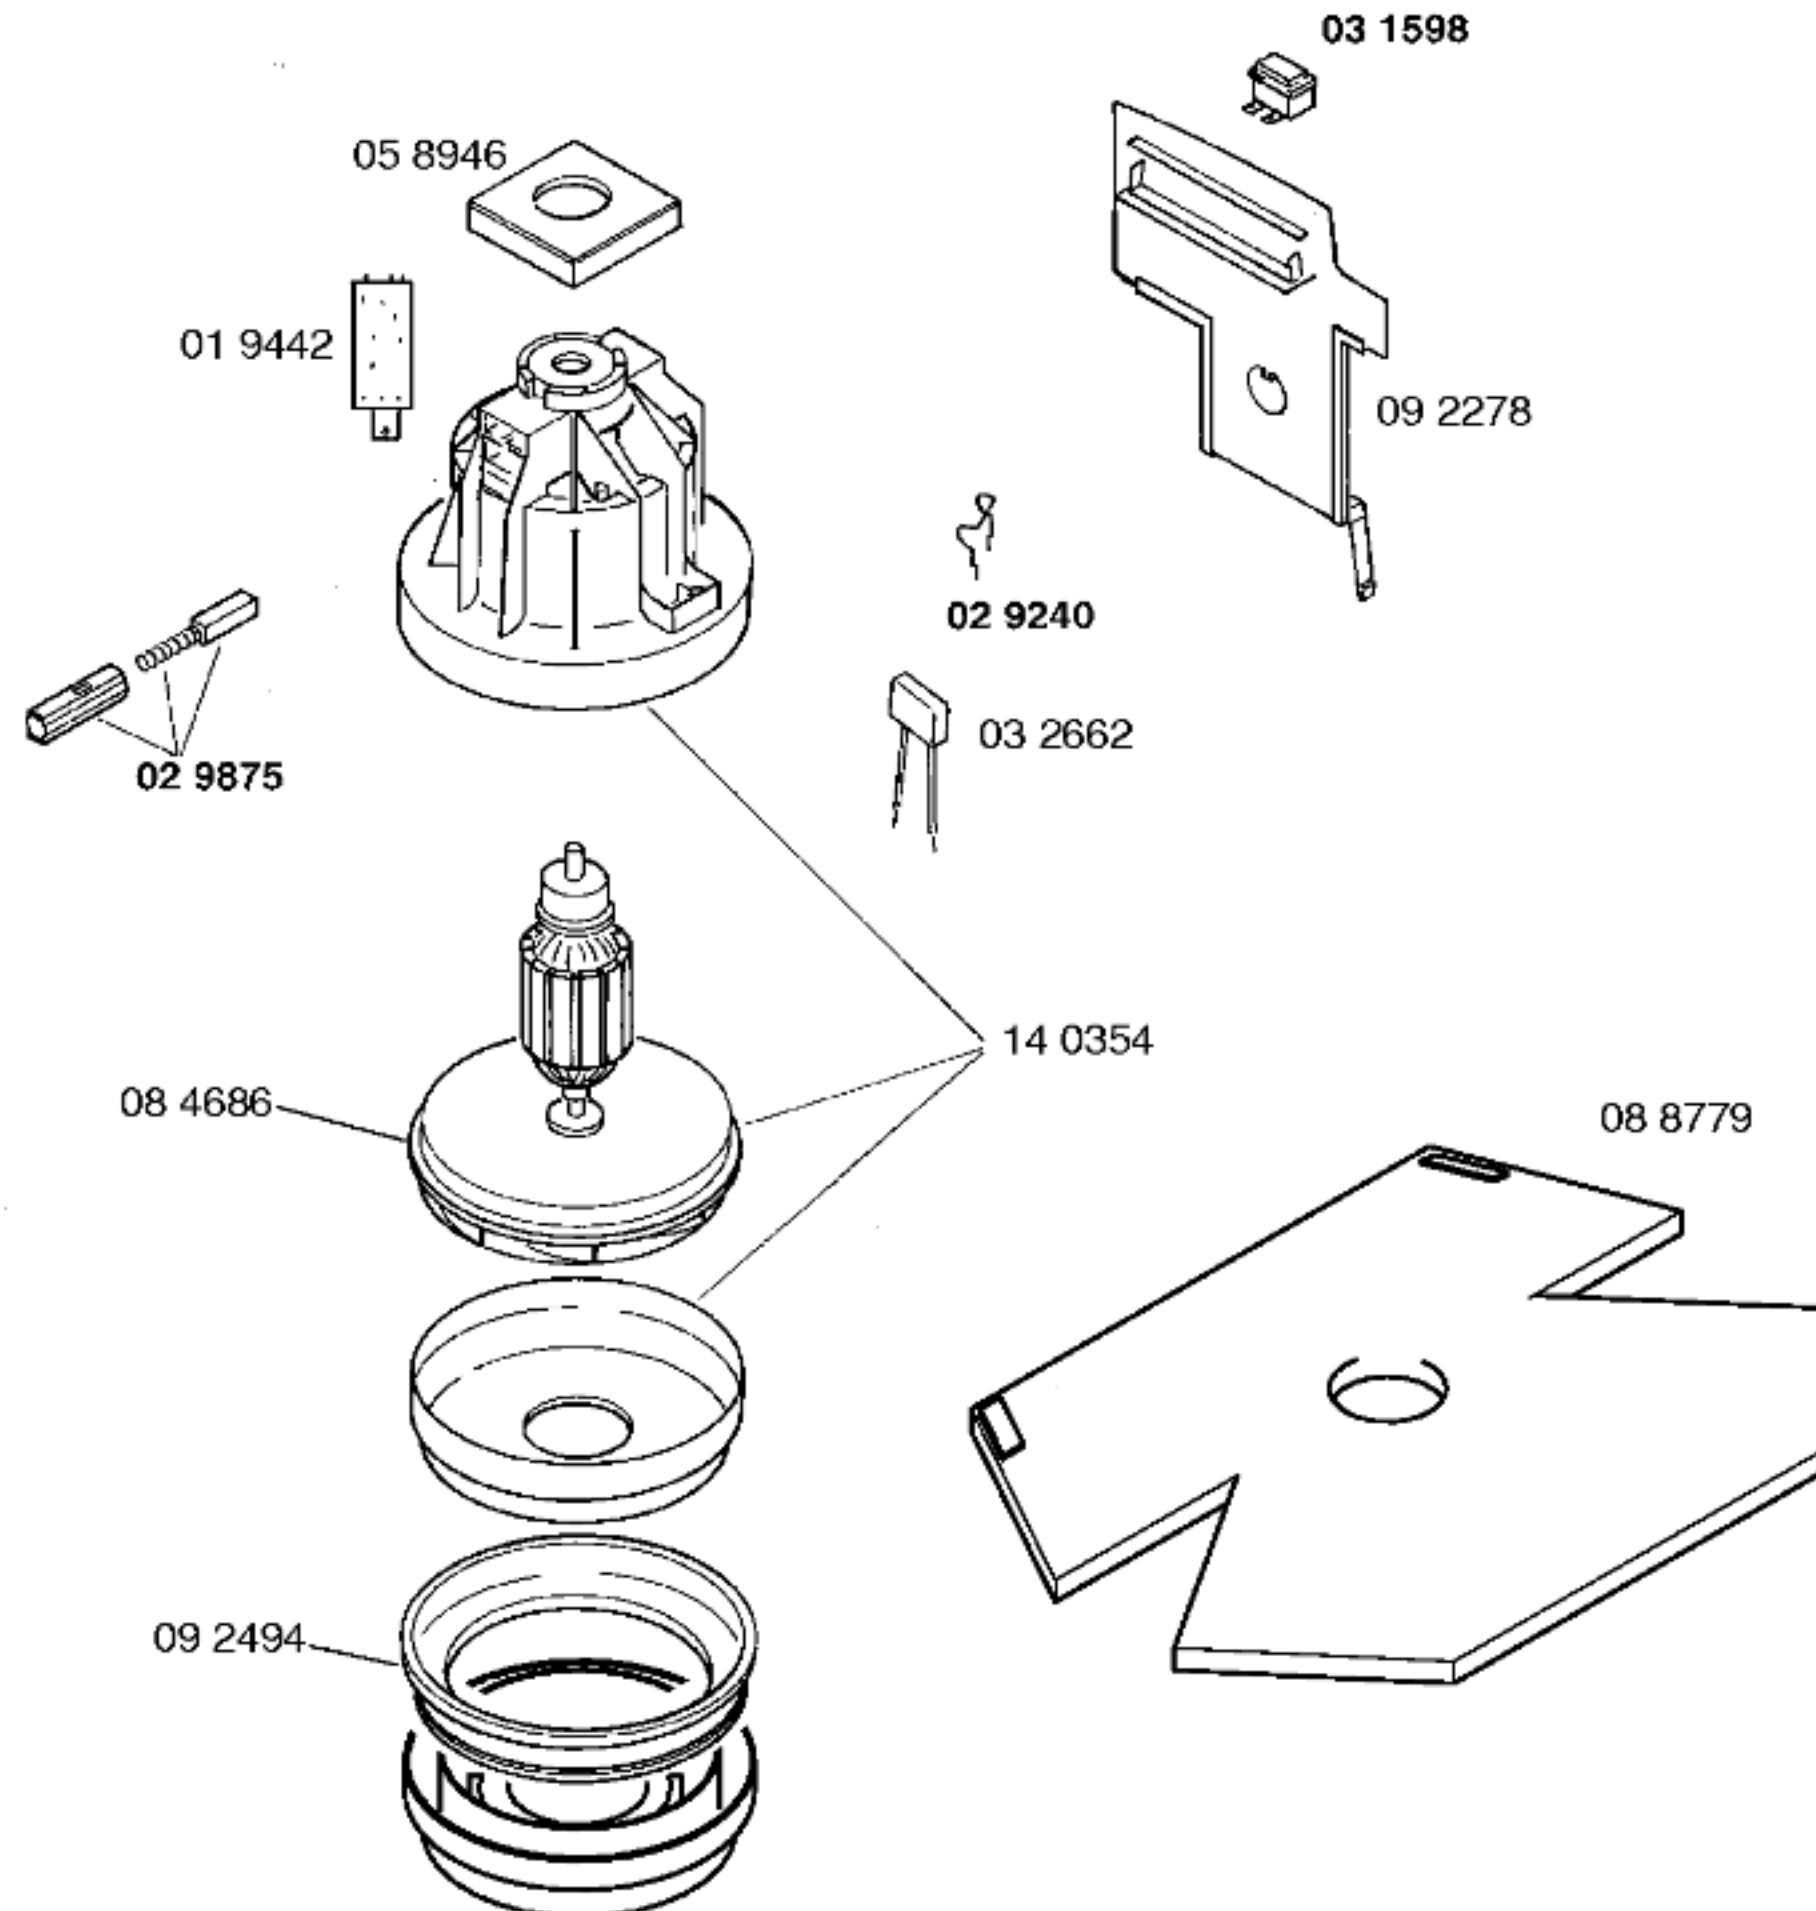

BOSCH

SOLIDA 11-BBS1128CH/07-CH1,englischrot

BODENPFLEGEGERÄTE
Bodenstaubsauger

Ident - Nummern - Konstante
3740

Gebrauchsanweisung
51 5320
CH1
(D)

Zubehör:

Möbelpinsel
BBZ21MP,grau

46 0093
grau
kompl.

03 0237

08 6706

45 0140

46 0387
grau

46 0393
grau

Ident - Nummern - Konstante
3740