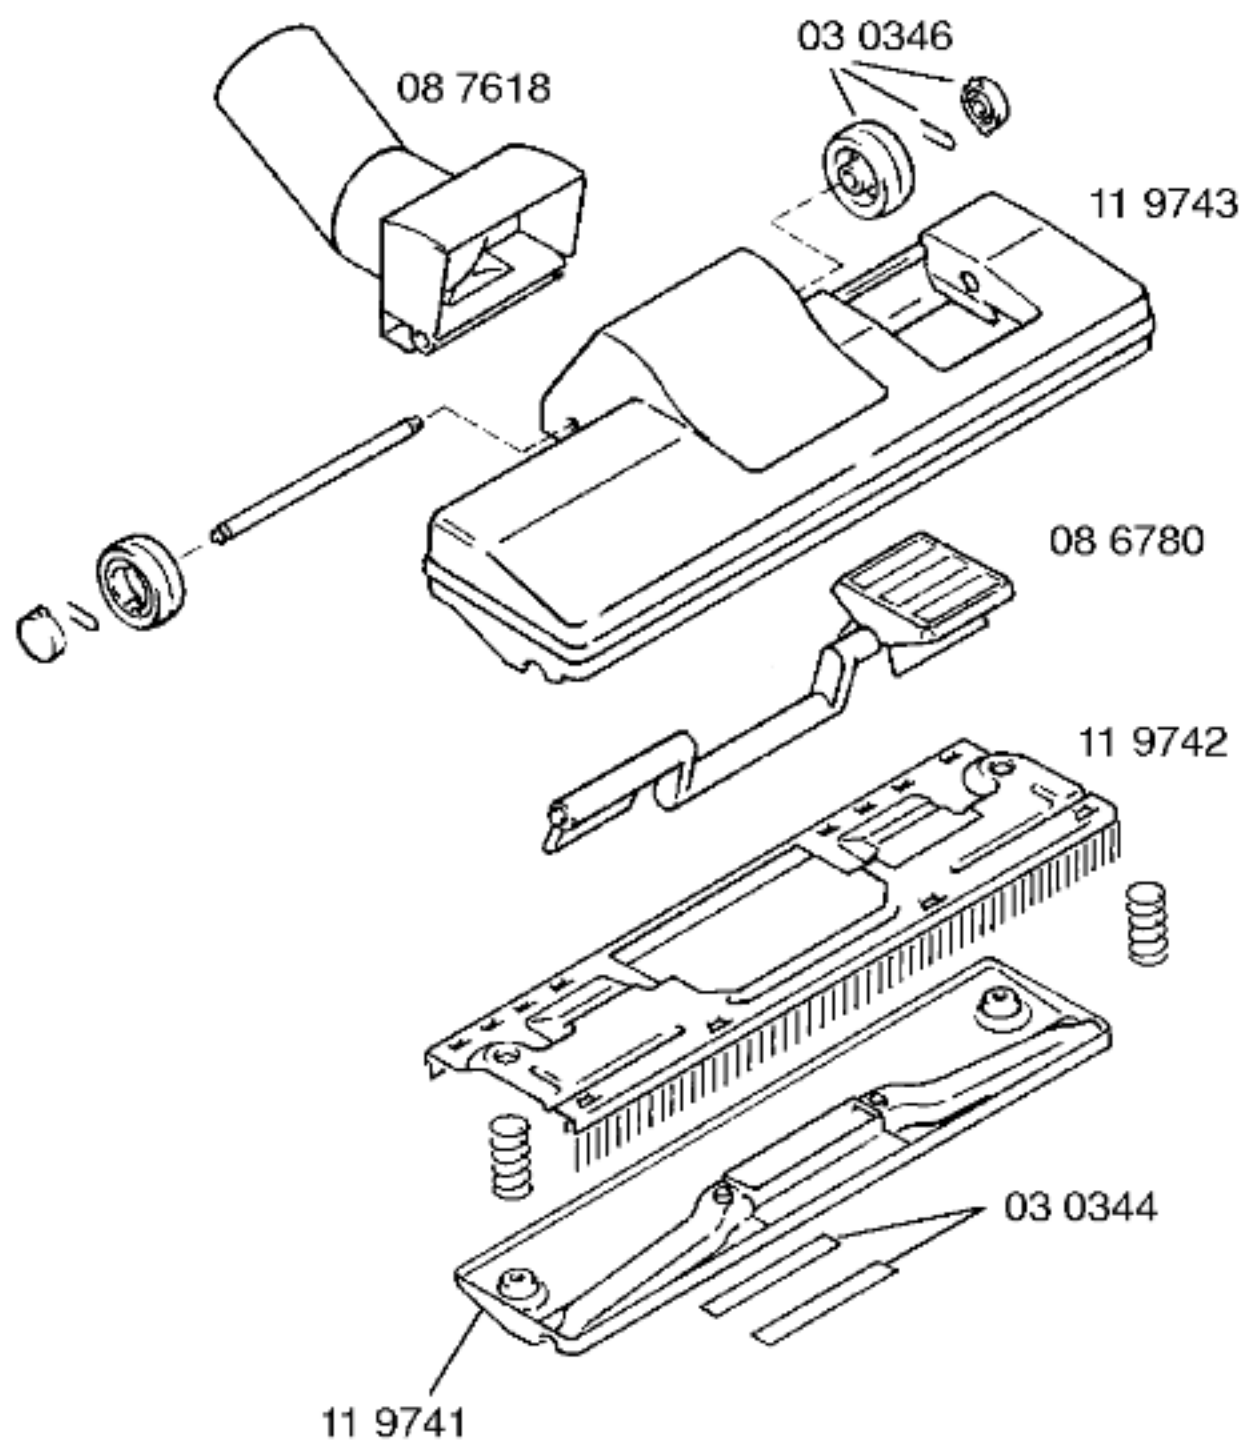

BOSCH

SOLIDA 11-BBS1128CH/07-CH1,englischrot

BODENPFLEGEGERÄTE
Bodenstaubsauger

Ident - Nummern - Konstante
3740

Gebrauchsanweisung
51 5320
CH1
(D)

Zubehör:

Möbelpinsel
BBZ21MP,grau

46 0093
grau
kompl.

03 0237

08 6706

45 0140

46 0387
grau

46 0393
grau

Ident - Nummern - Konstante
3740