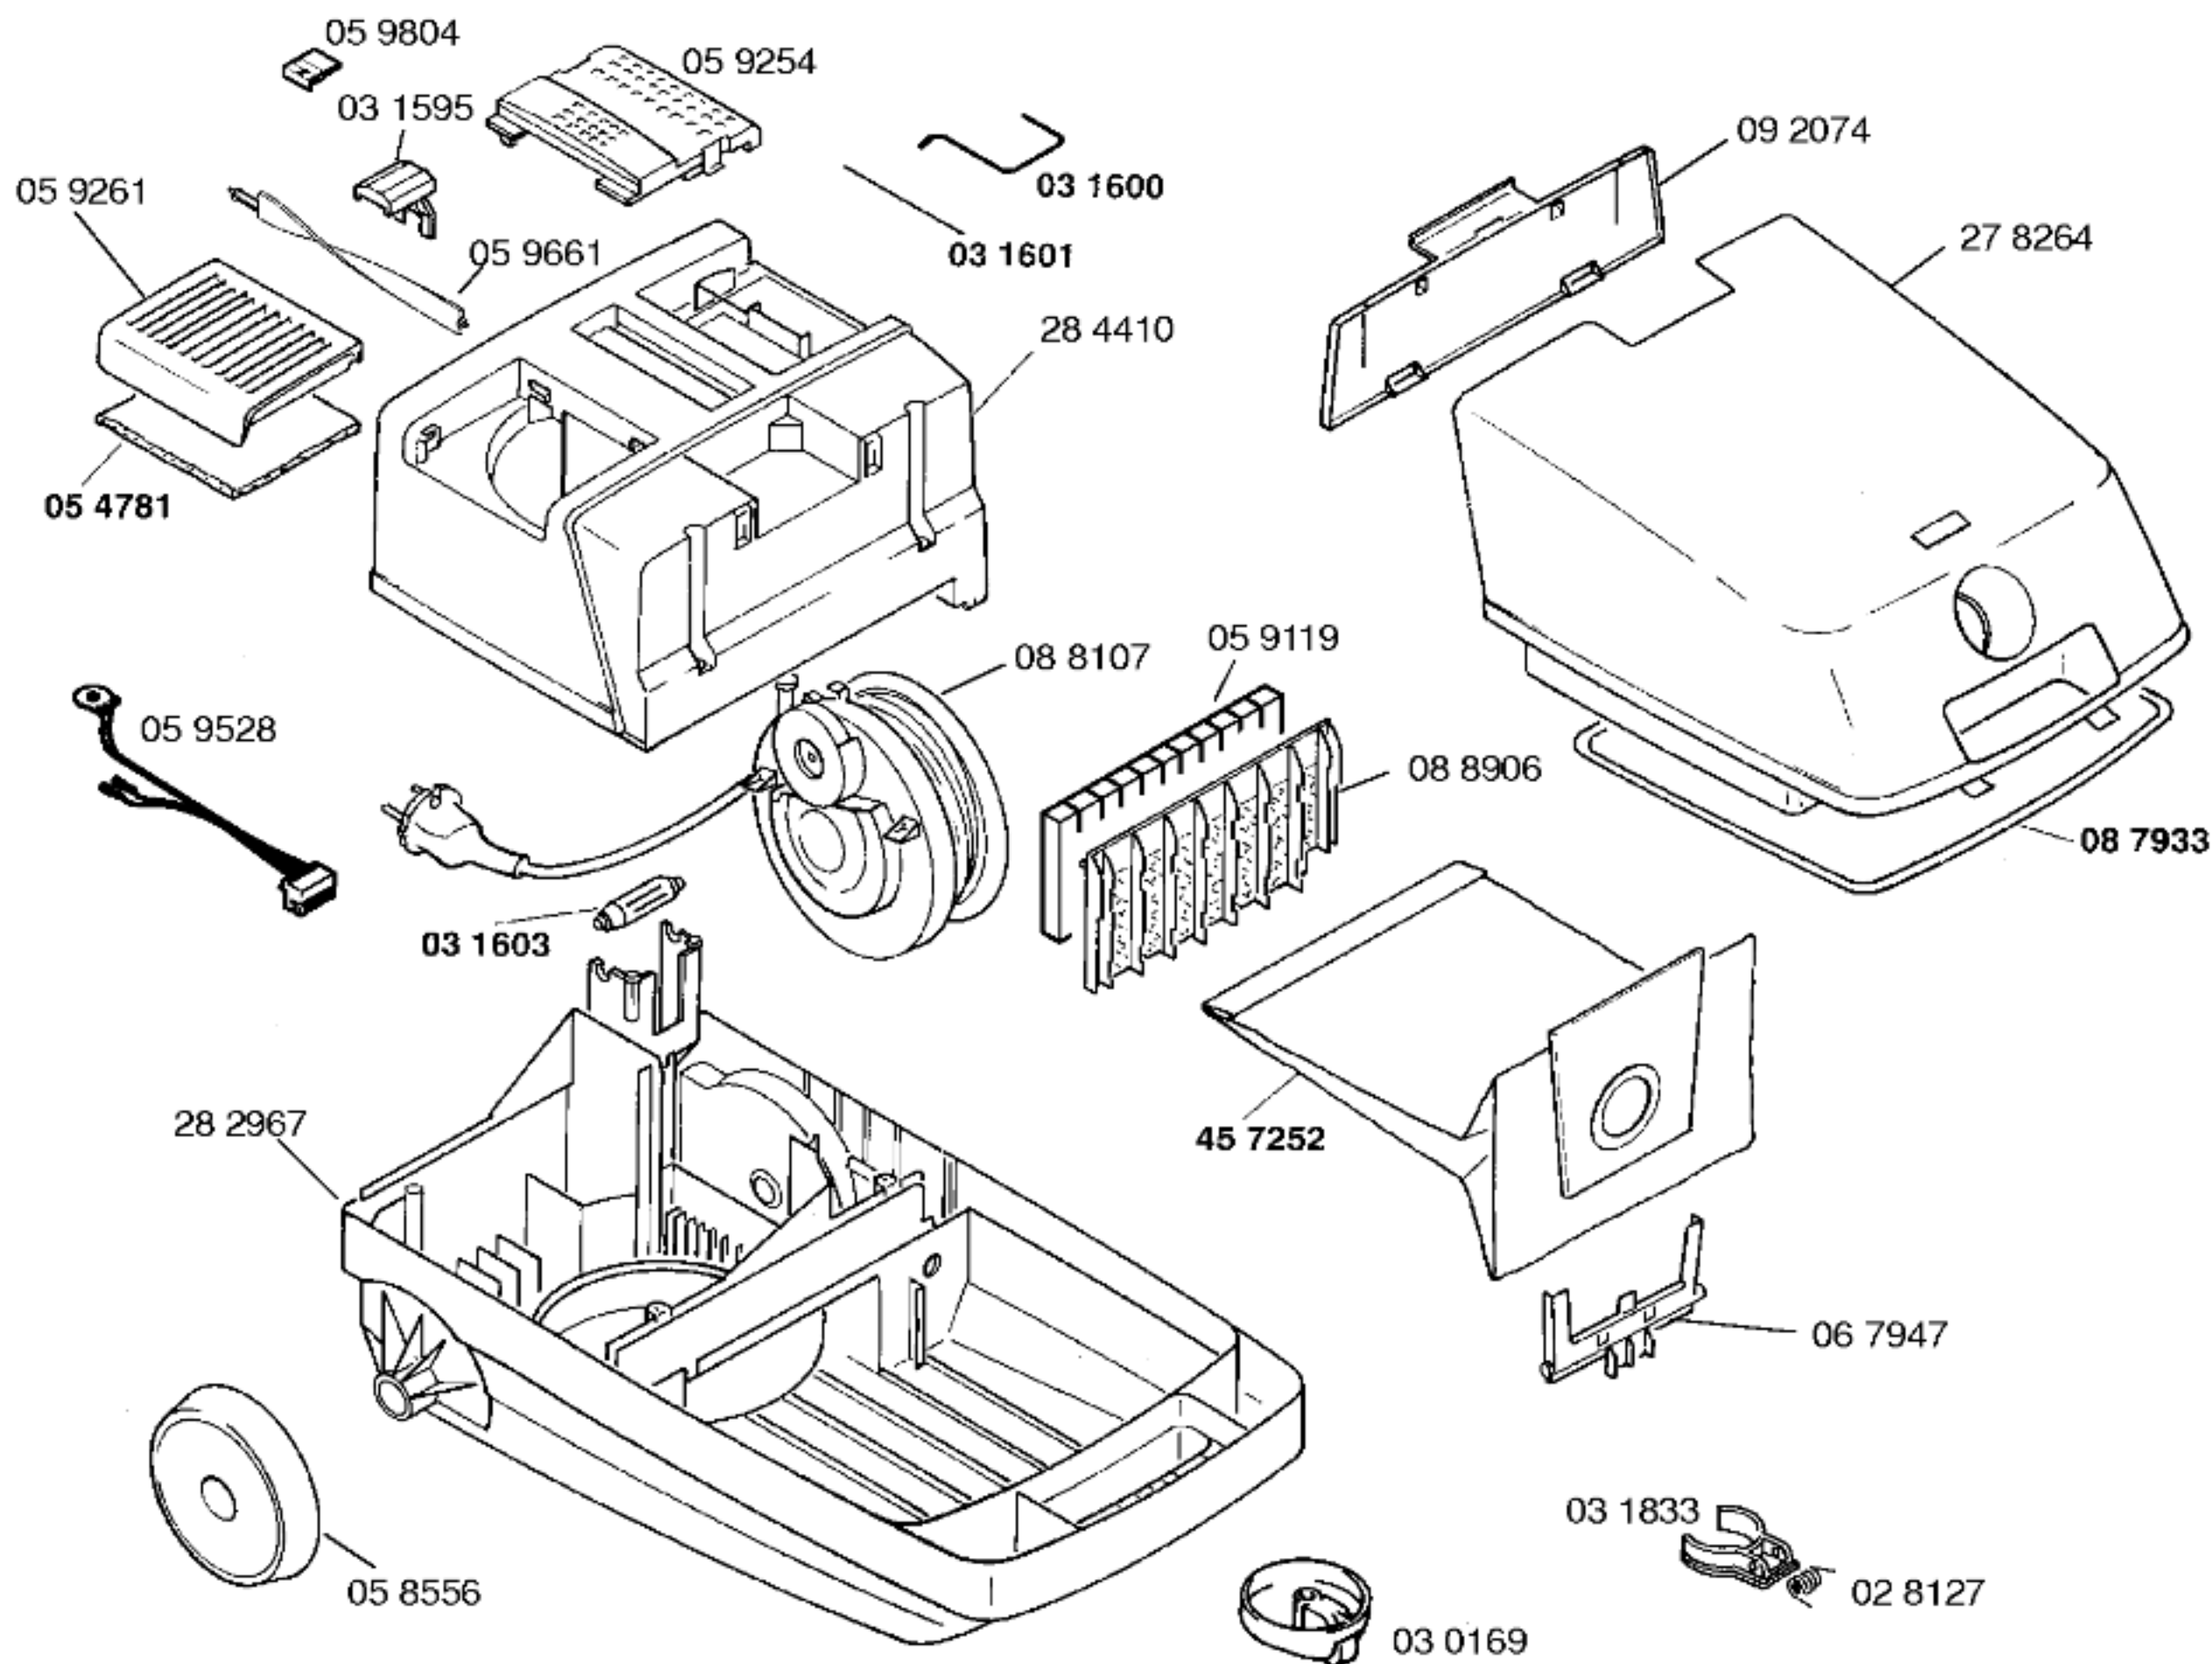

BOSCH

SOLIDA 11-BBS1128CH/07-CH1,englischrot

BODENPFLEGEGERÄTE
Bodenstaubsauger

Ident - Nummern - Konstante
3740

Gebrauchsanweisung
51 5320
CH1
(D)

Zubehör:

Möbelpinsel
BBZ21MP,grau

46 0093
grau
kompl.

03 0237

08 6706

45 0140

46 0387
grau

46 0393
grau

Ident - Nummern - Konstante
3740