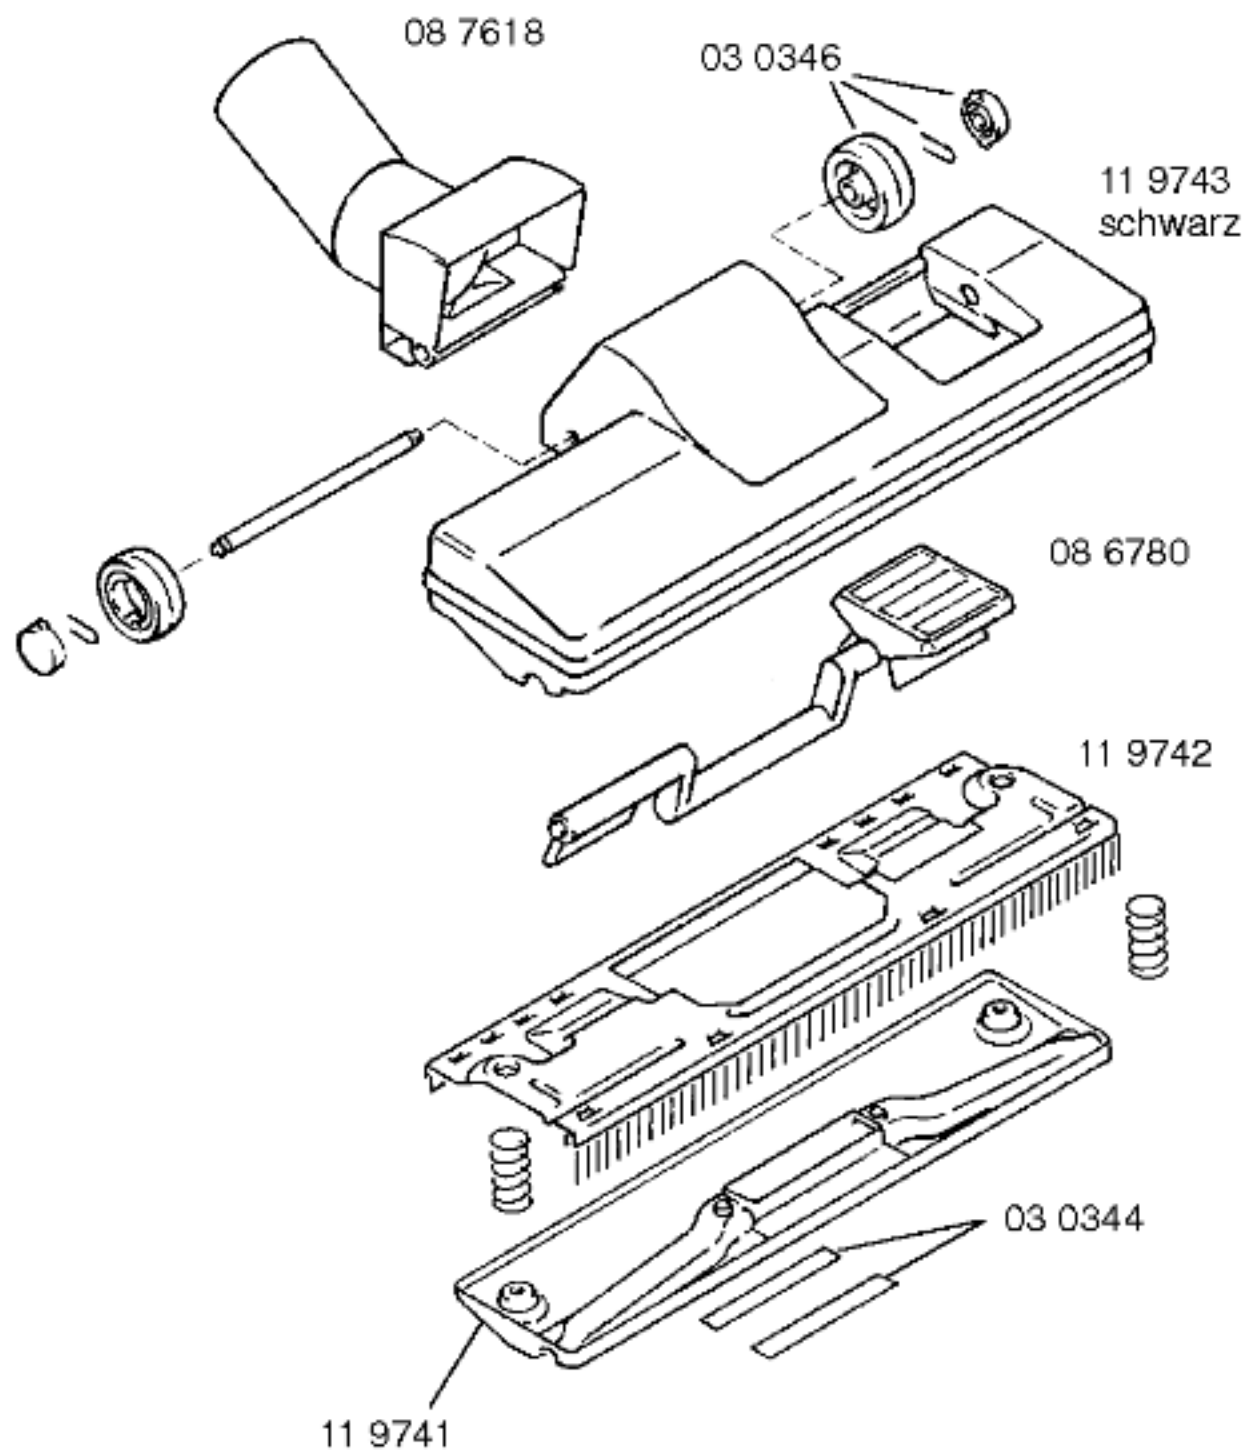

**BOSCH**

SOLIDA11-BBS1131DF/01-D1, grau
 SOLIDA11-BBS1131DF/02-D2, grau
 SOLIDA11-BBS1131DF/04-D3, grau

SOLIDA11-BBS1131DF/05-D4, grau

BODENPFLEGEGERÄTE
 Bodenstaubsauger

Ident - Nummern - Konstante
 3740

Gebrauchsanweisung

51 3848
 D1
 51 5325
 D2
 51 5440
 D3, D4
 (D, GB, NL, F, I, E, P, GR, DK, S,
 N, SF)

Zubehör:

Möbelpinsel
 BBZ25AS, grau

Turbodüse
 BBZ21TB, grau

BOSCH

SOLIDA11-BBS1131DF/01-D1,grau
SOLIDA11-BBS1131DF/02-D2,grau
SOLIDA11-BBS1131DF/04-D3,grau

SOLIDA11-BBS1131DF/05-D4,grau

BODENPFLEGEGERÄTE
Bodenstaubsauger

Ident - Nummern - Konstante
3740

46 0093
grau
kompl.

03 0237

46 0111
grau
kompl.

08 6706

46 0061
grau