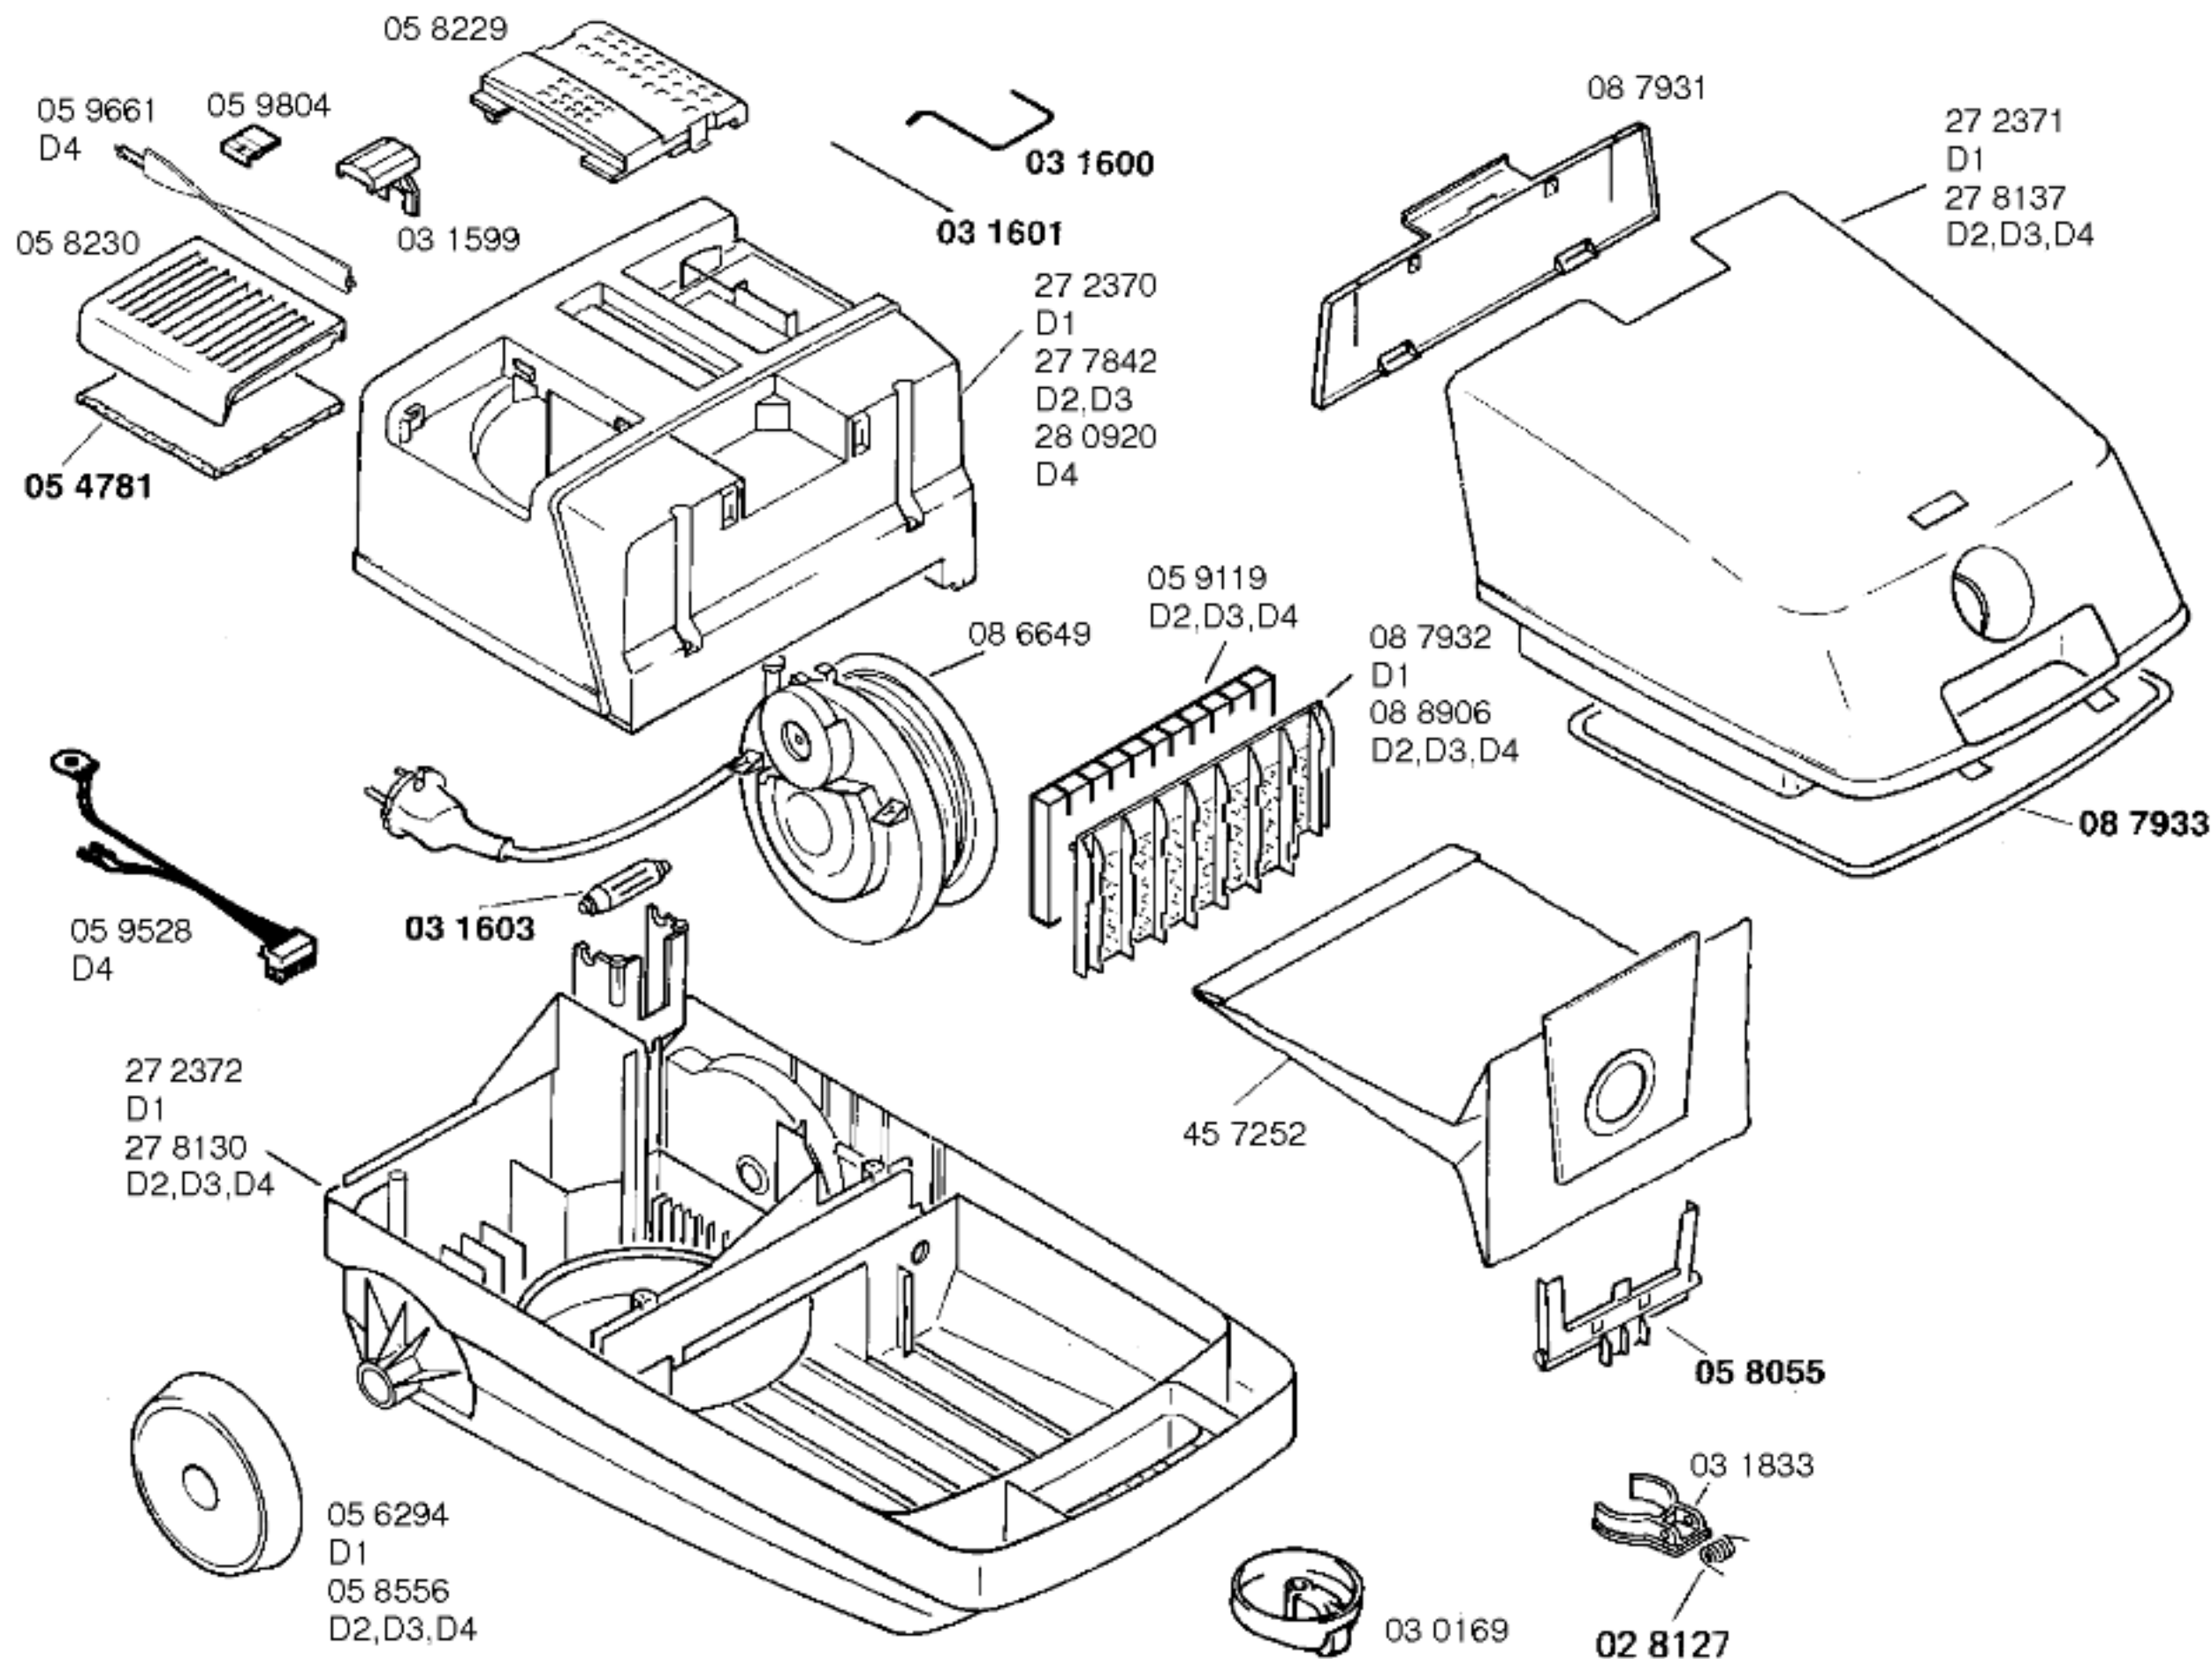

**BOSCH**

SOLIDA11-BBS1131DF/01-D1, grau
 SOLIDA11-BBS1131DF/02-D2, grau
 SOLIDA11-BBS1131DF/04-D3, grau

SOLIDA11-BBS1131DF/05-D4, grau

BODENPFLEGEGERÄTE
 Bodenstaubsauger

Ident - Nummern - Konstante
 3740

Gebrauchsanweisung

51 3848
 D1
 51 5325
 D2
 51 5440
 D3, D4
 (D, GB, NL, F, I, E, P, GR, DK, S,
 N, SF)

Zubehör:

Möbelpinsel
 BBZ25AS, grau

Turbodüse
 BBZ21TB, grau

BOSCH

SOLIDA11-BBS1131DF/01-D1,grau
SOLIDA11-BBS1131DF/02-D2,grau
SOLIDA11-BBS1131DF/04-D3,grau

SOLIDA11-BBS1131DF/05-D4,grau

BODENPFLEGEGERÄTE
Bodenstaubsauger

Ident - Nummern - Konstante
3740

46 0093
grau
kompl.

03 0237

46 0111
grau
kompl.

08 6706

46 0061
grau