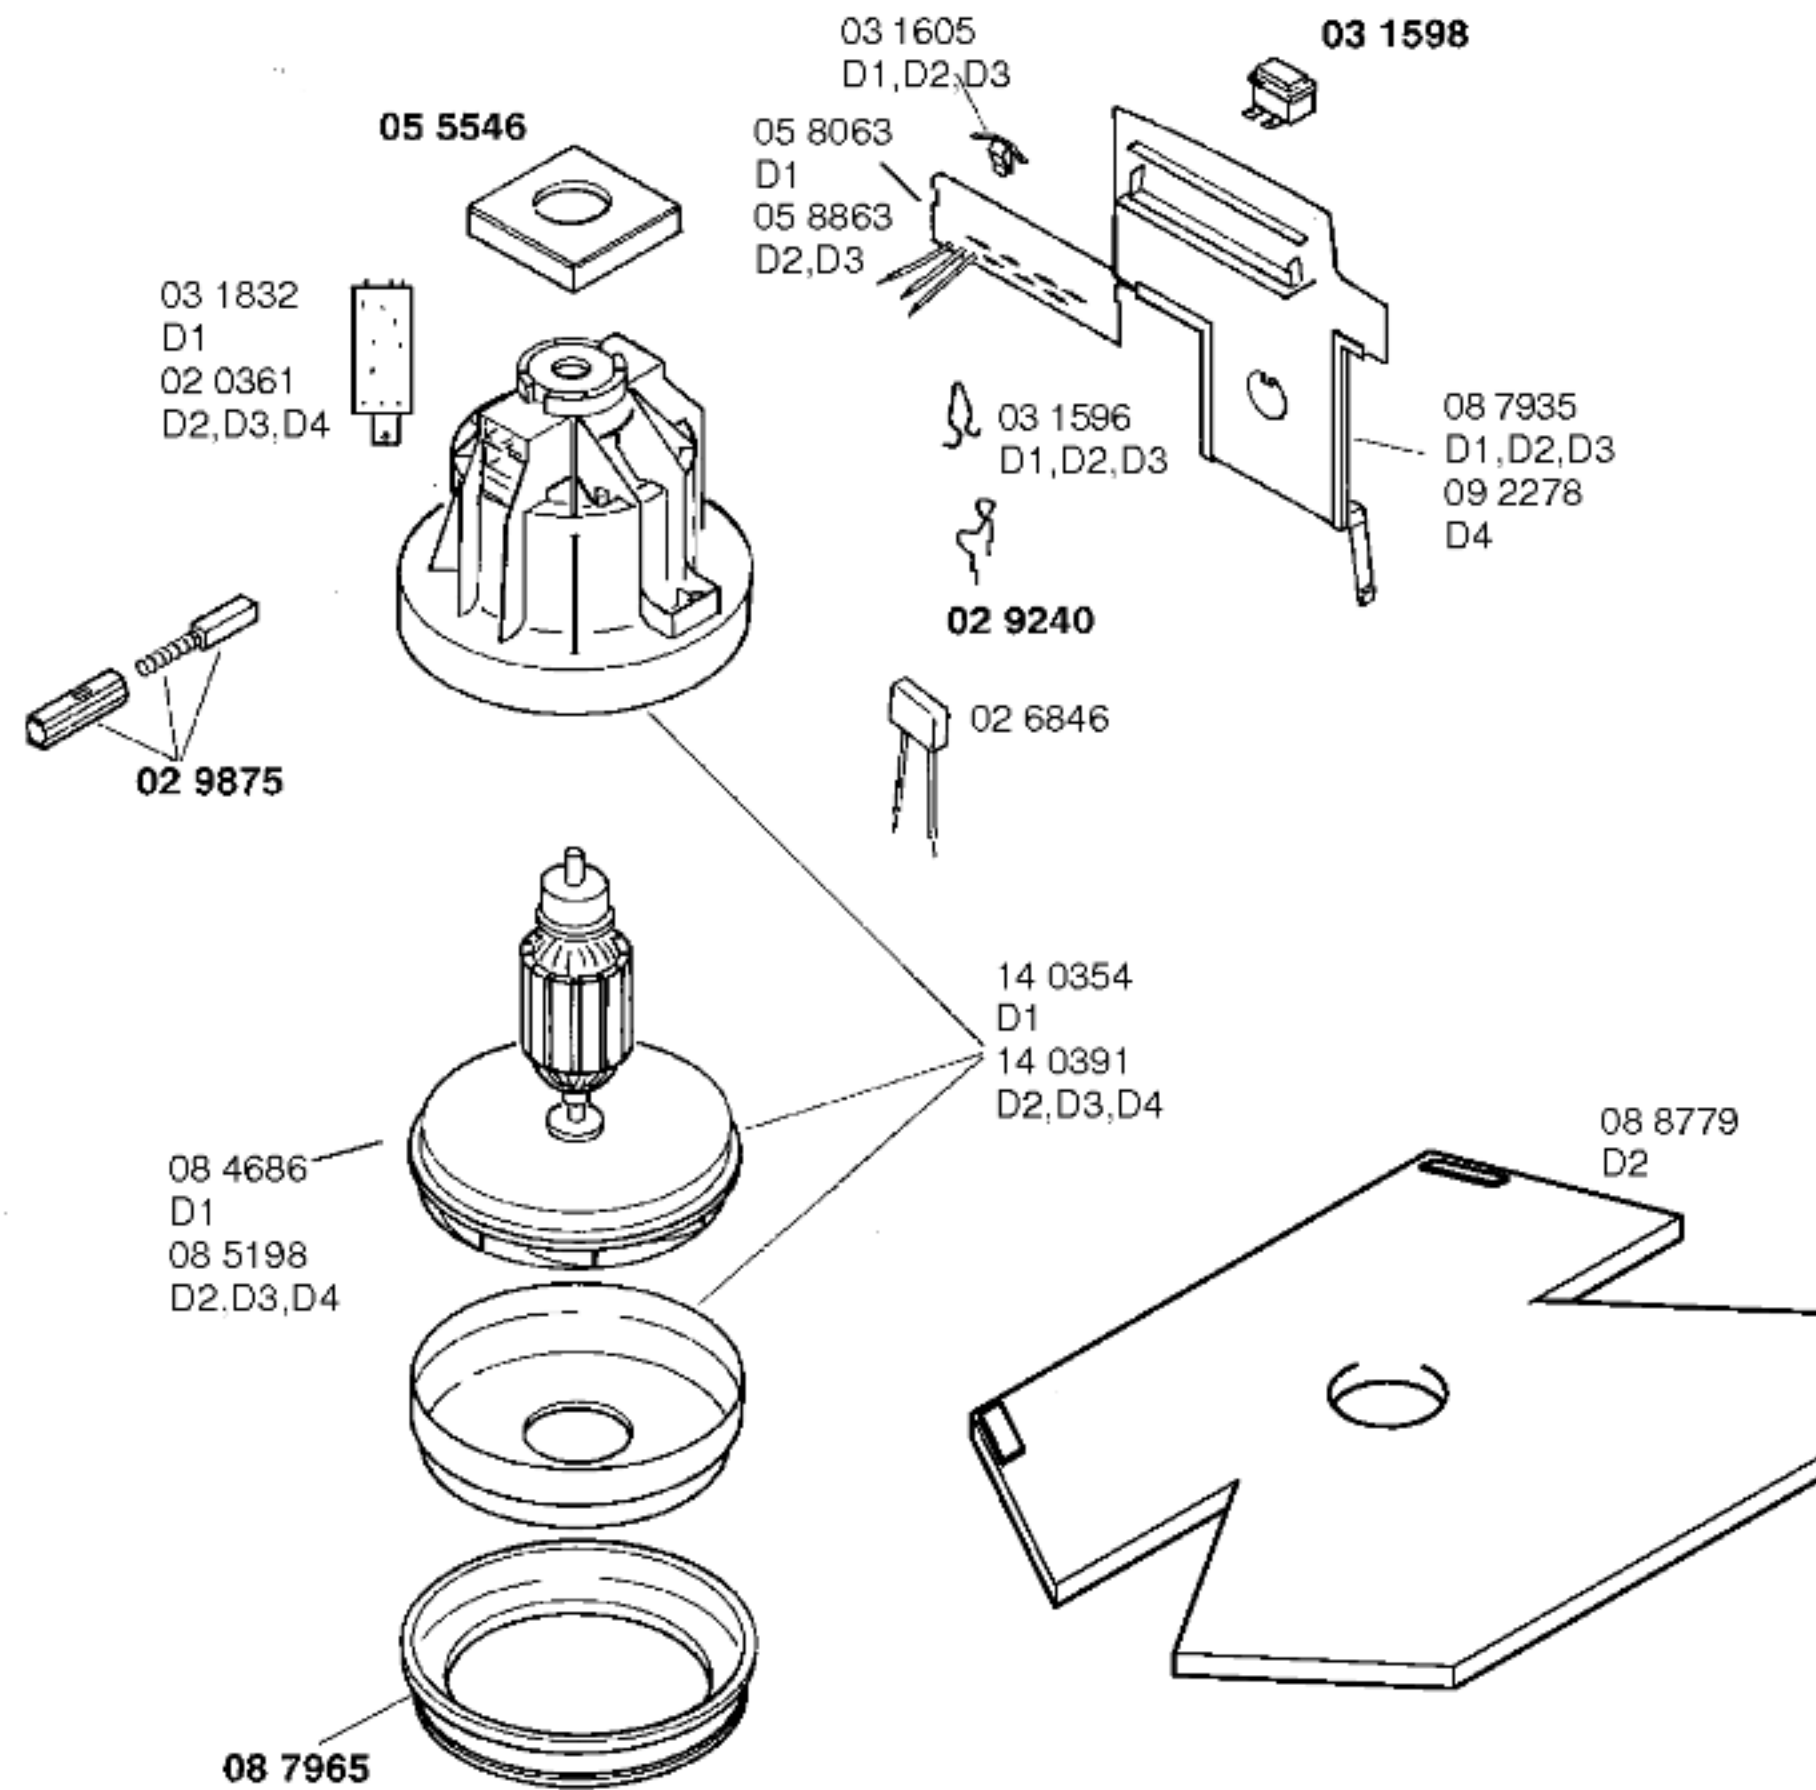

**BOSCH**

SOLIDA11-BBS1131DF/01-D1, grau
 SOLIDA11-BBS1131DF/02-D2, grau
 SOLIDA11-BBS1131DF/04-D3, grau

SOLIDA11-BBS1131DF/05-D4, grau

BODENPFLEGEGERÄTE
 Bodenstaubsauger

Ident - Nummern - Konstante
 3740

Gebrauchsanweisung

51 3848
 D1
 51 5325
 D2
 51 5440
 D3, D4
 (D, GB, NL, F, I, E, P, GR, DK, S,
 N, SF)

Zubehör:

Möbelpinsel
 BBZ25AS, grau

Turbodüse
 BBZ21TB, grau

BOSCH

SOLIDA11-BBS1131DF/01-D1,grau
SOLIDA11-BBS1131DF/02-D2,grau
SOLIDA11-BBS1131DF/04-D3,grau

SOLIDA11-BBS1131DF/05-D4,grau

BODENPFLEGEGERÄTE
Bodenstaubsauger

Ident - Nummern - Konstante
3740

46 0093
grau
kompl.

03 0237

46 0111
grau
kompl.

08 6706

46 0061
grau