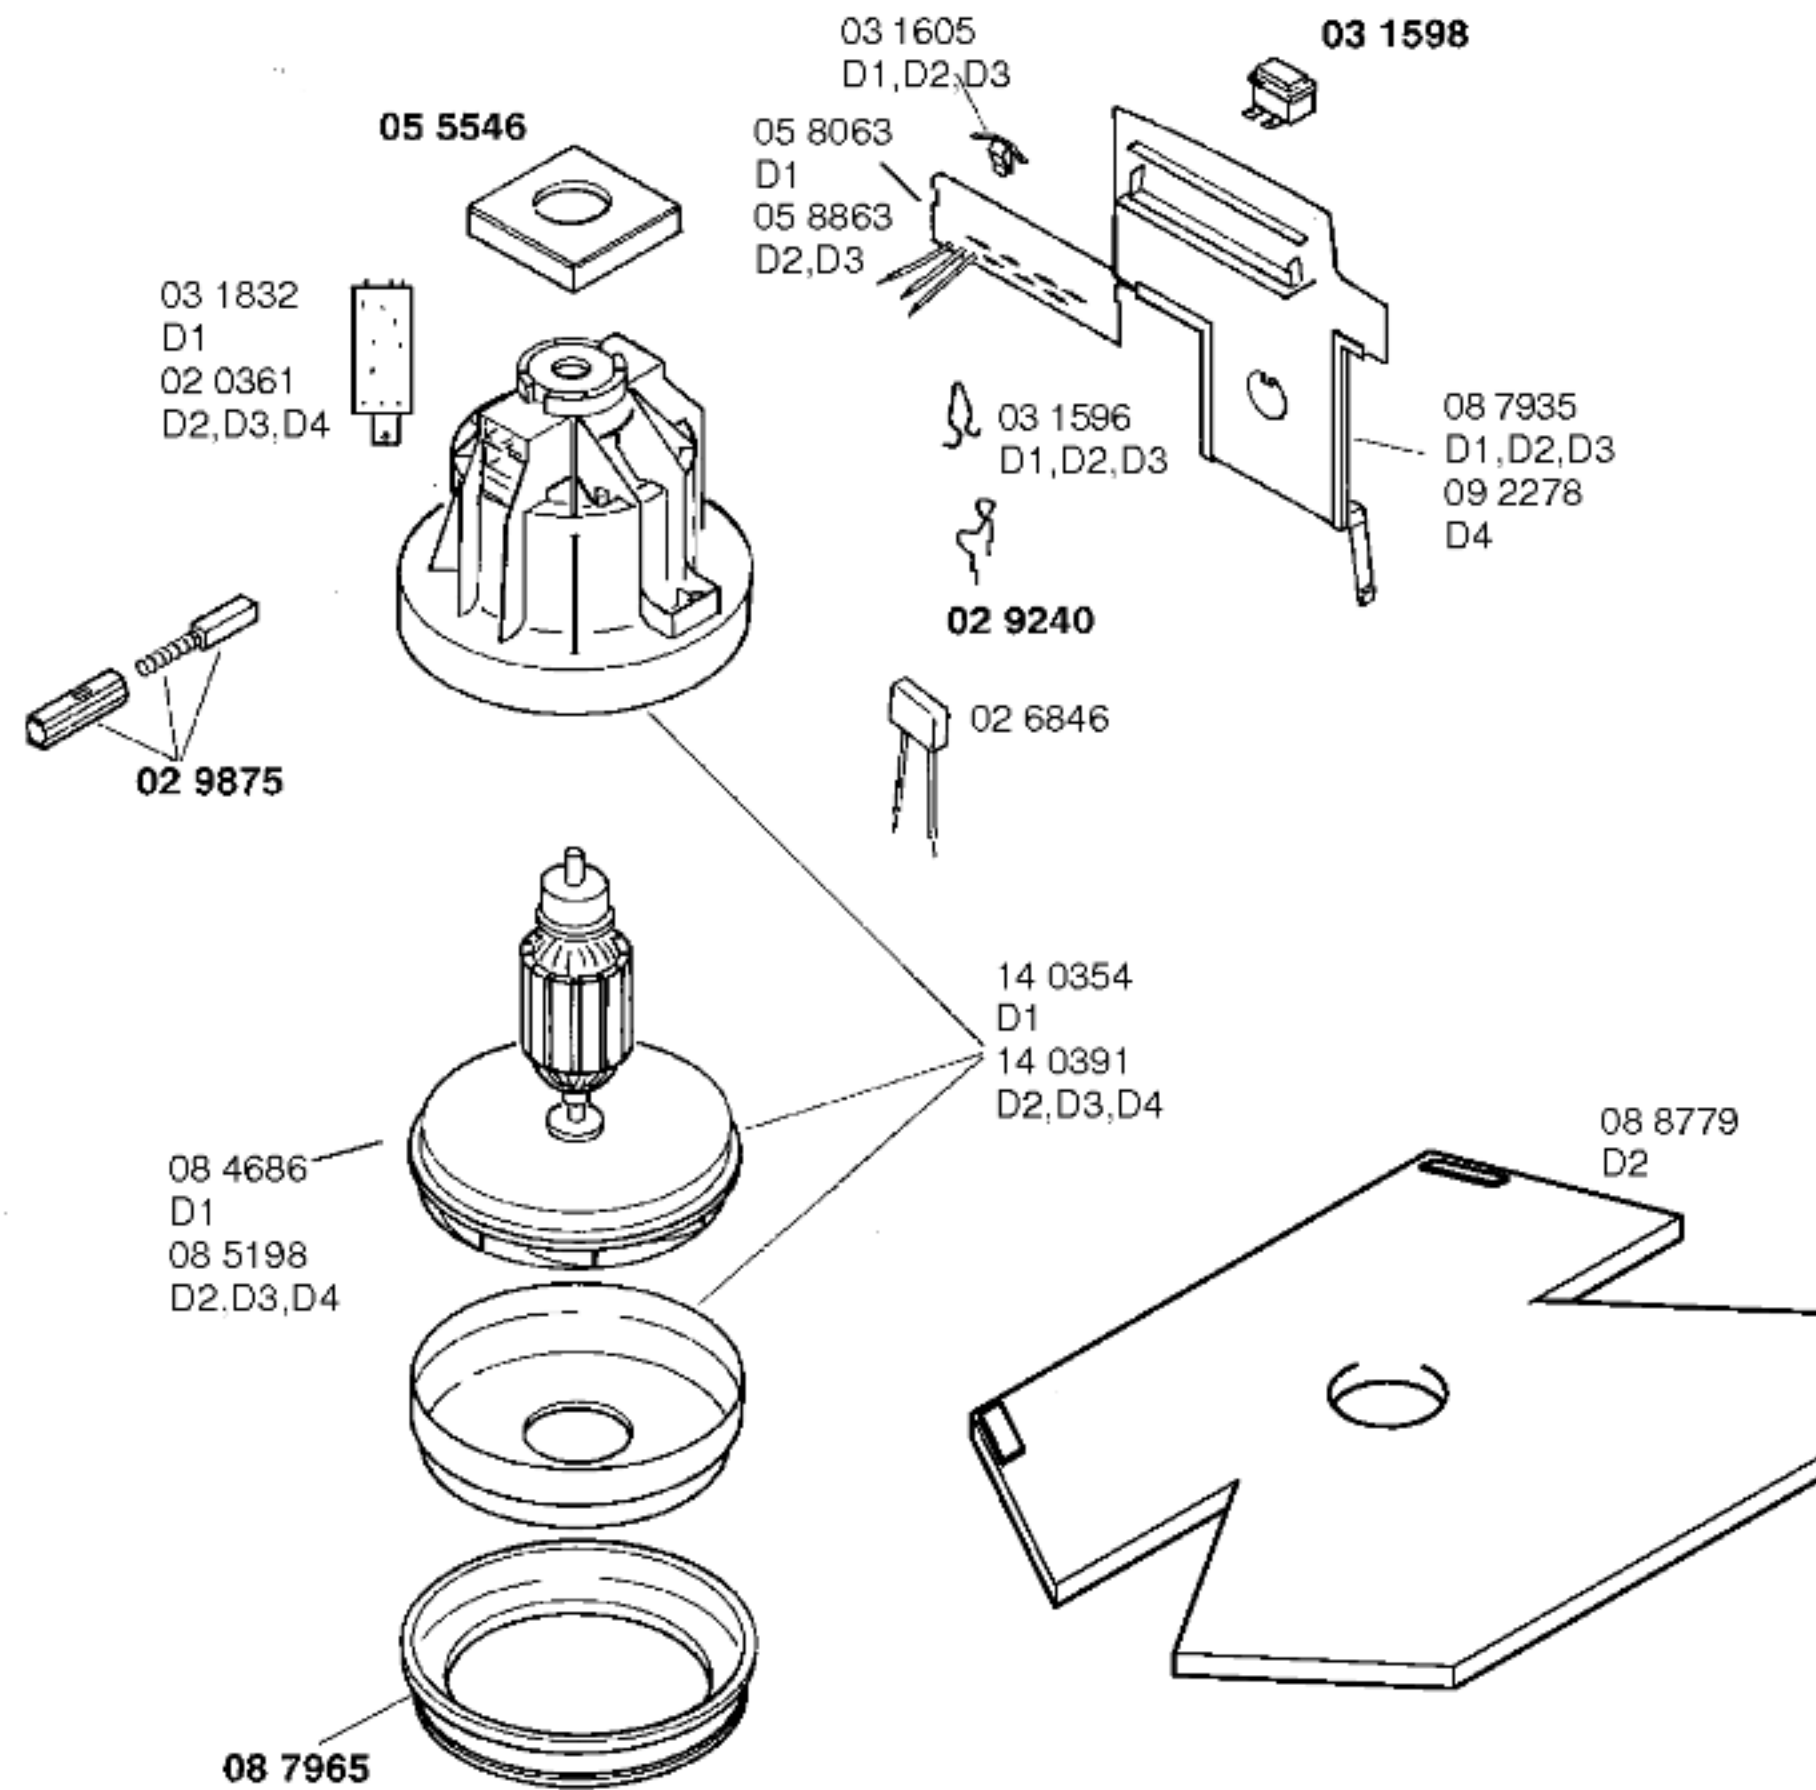

**BOSCH**

SOLIDA11-BBS1131DF/01-D1, grau  
 SOLIDA11-BBS1131DF/02-D2, grau  
 SOLIDA11-BBS1131DF/04-D3, grau

SOLIDA11-BBS1131DF/05-D4, grau

**BODENPFLEGEGERÄTE**  
 Bodenstaubsauger

Ident - Nummern - Konstante  
 3740 .. . . . .

Gebrauchsanweisung

51 3848  
 D1  
 51 5325  
 D2  
 51 5440  
 D3, D4  
 (D, GB, NL, F, I, E, P, GR, DK, S, N, SF)

Zubehör:

Möbelpinsel  
 BBZ25AS, grau

Turbodüse  
 BBZ21TB, grau

**BOSCH**

SOLIDA11-BBS1131DF/01-D1,grau  
SOLIDA11-BBS1131DF/02-D2,grau  
SOLIDA11-BBS1131DF/04-D3,grau

SOLIDA11-BBS1131DF/05-D4,grau

BODENPFLEGEGERÄTE  
Bodenstaubsauger

Ident - Nummern - Konstante  
3740 .. . . .

46 0093  
grau  
kompl.

03 0237

46 0111  
grau  
kompl.

08 6706

45 0140