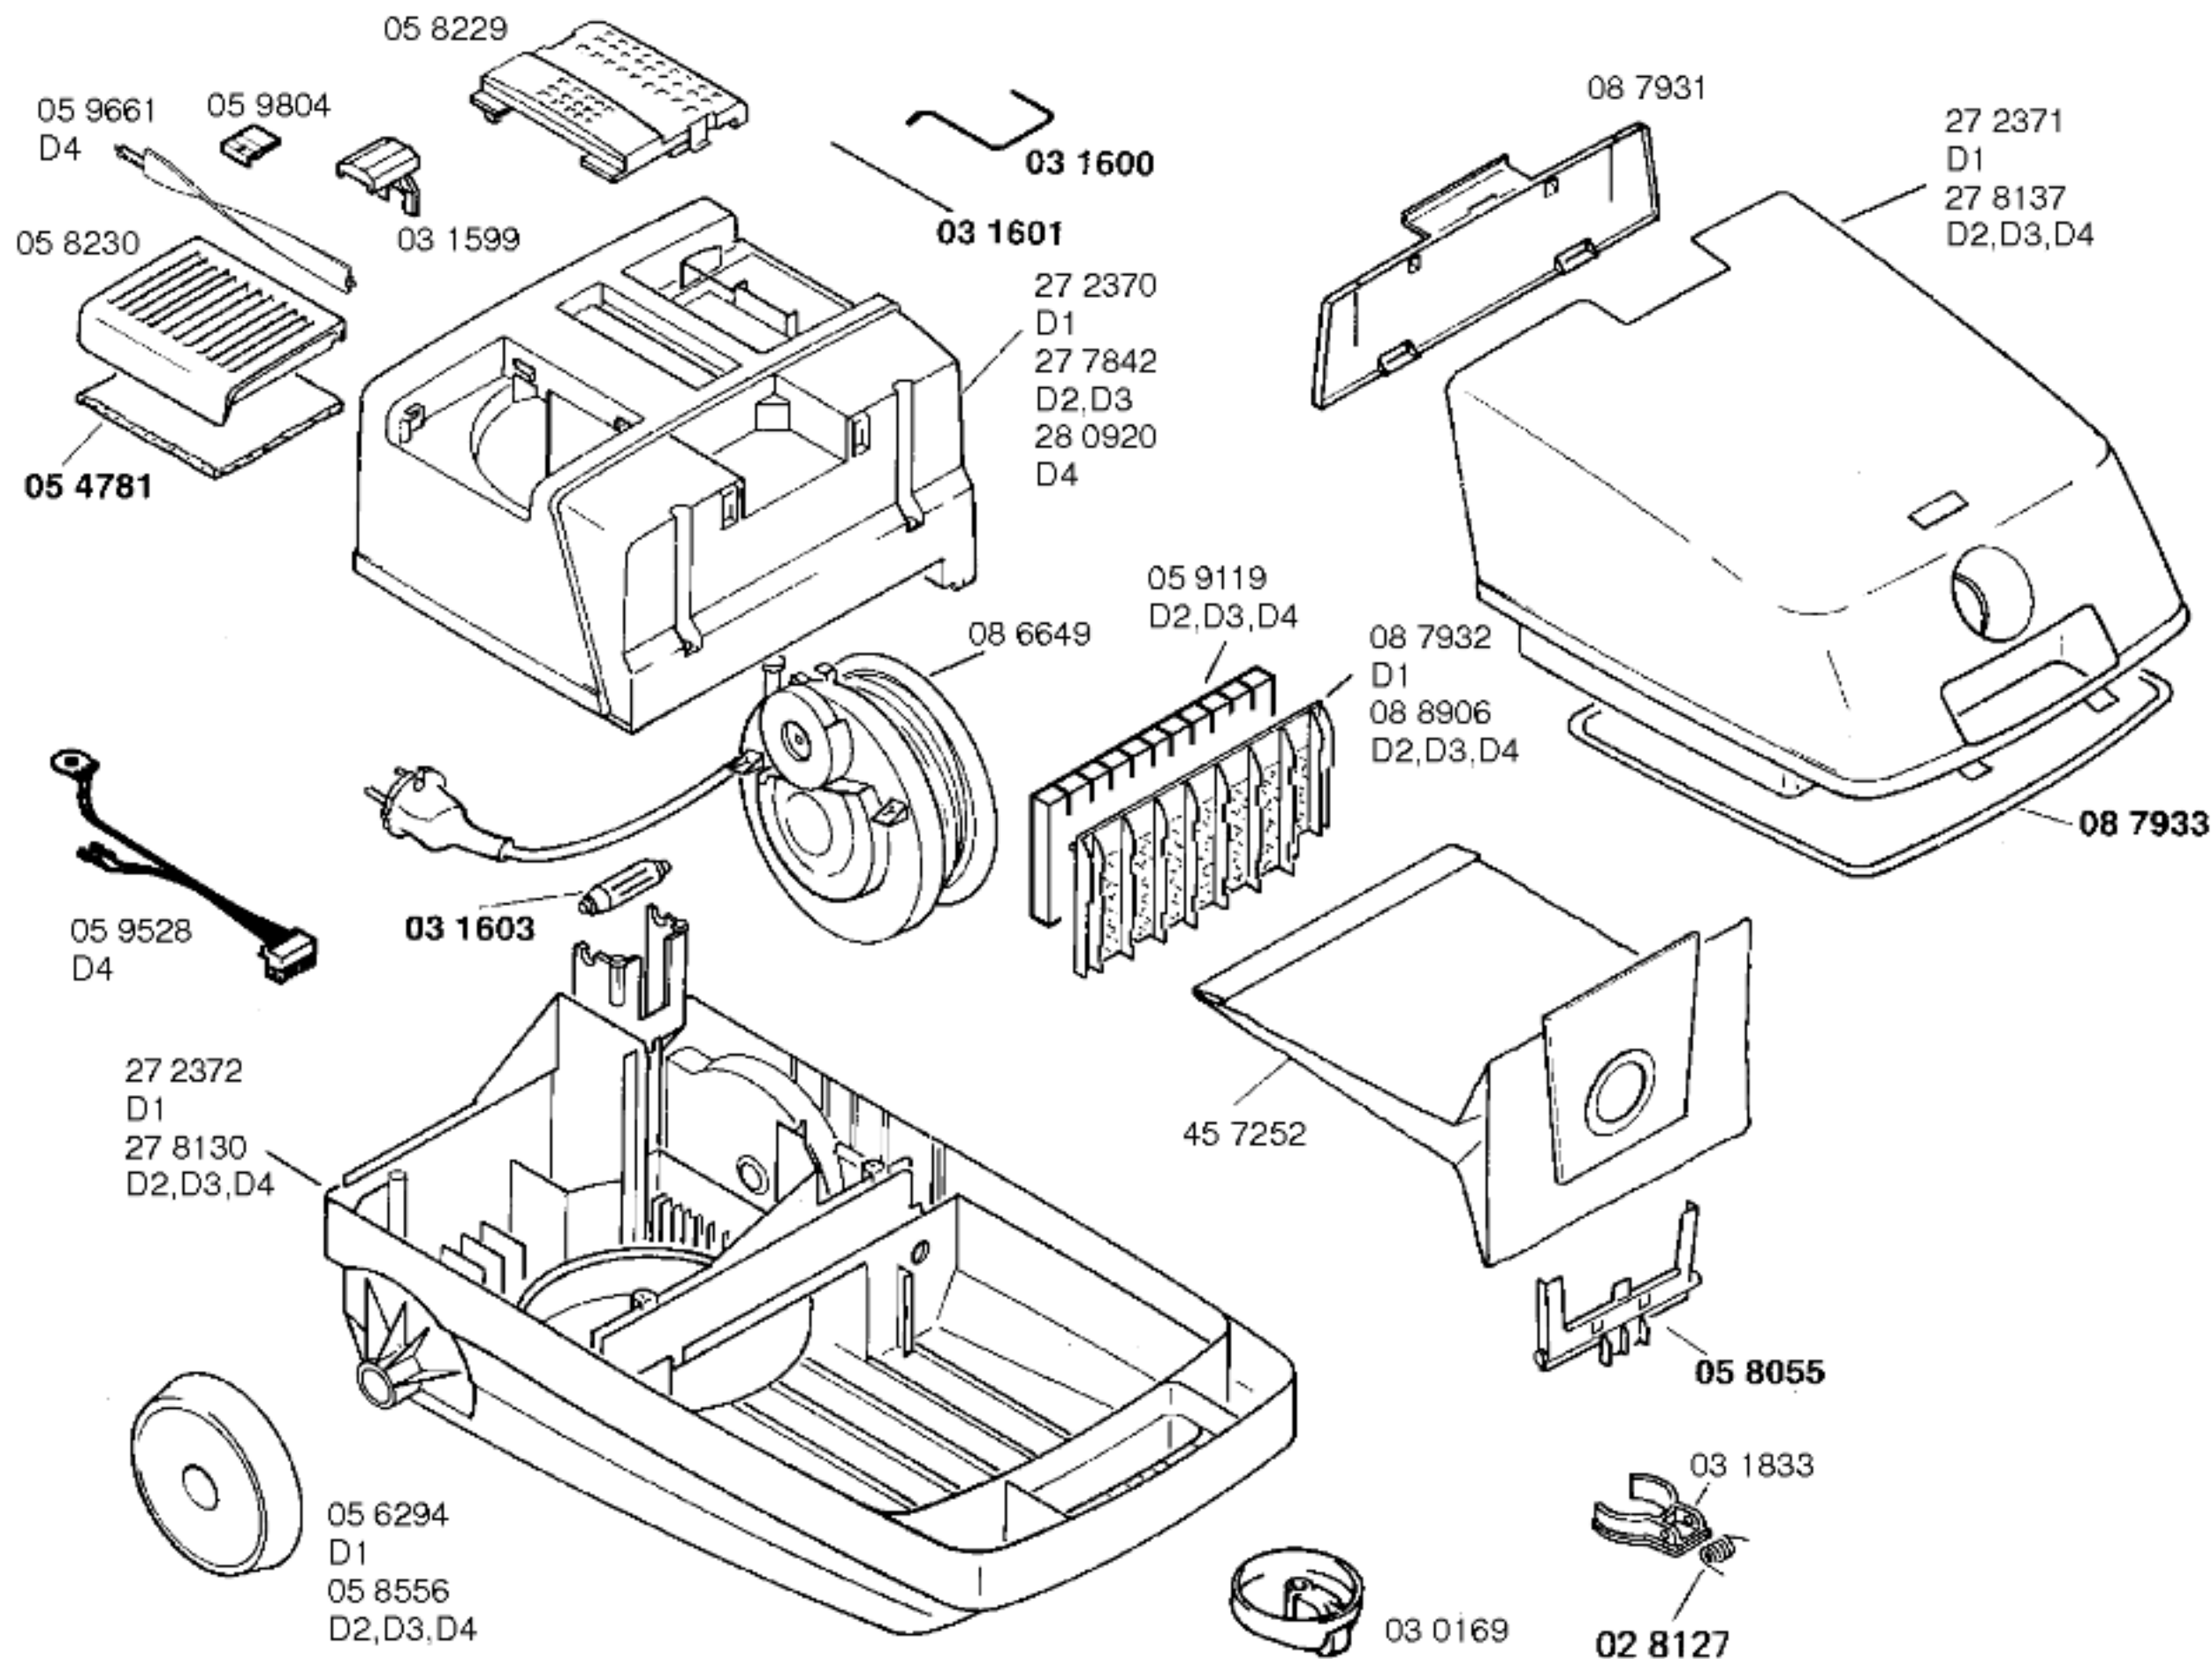

**BOSCH**

SOLIDA11-BBS1131DF/01-D1, grau  
 SOLIDA11-BBS1131DF/02-D2, grau  
 SOLIDA11-BBS1131DF/04-D3, grau

SOLIDA11-BBS1131DF/05-D4, grau

**BODENPFLEGEGERÄTE**  
 Bodenstaubsauger

Ident - Nummern - Konstante  
 3740 .. . . . .

Gebrauchsanweisung

51 3848  
 D1  
 51 5325  
 D2  
 51 5440  
 D3, D4  
 (D, GB, NL, F, I, E, P, GR, DK, S, N, SF)

Zubehör:

Möbelpinsel  
 BBZ25AS, grau

Turbodüse  
 BBZ21TB, grau

**BOSCH**

SOLIDA11-BBS1131DF/01-D1,grau  
SOLIDA11-BBS1131DF/02-D2,grau  
SOLIDA11-BBS1131DF/04-D3,grau

SOLIDA11-BBS1131DF/05-D4,grau

BODENPFLEGEGERÄTE  
Bodenstaubsauger

Ident - Nummern - Konstante  
3740 .. . . .

46 0093  
grau  
kompl.

03 0237

46 0111  
grau  
kompl.

08 6706

45 0140