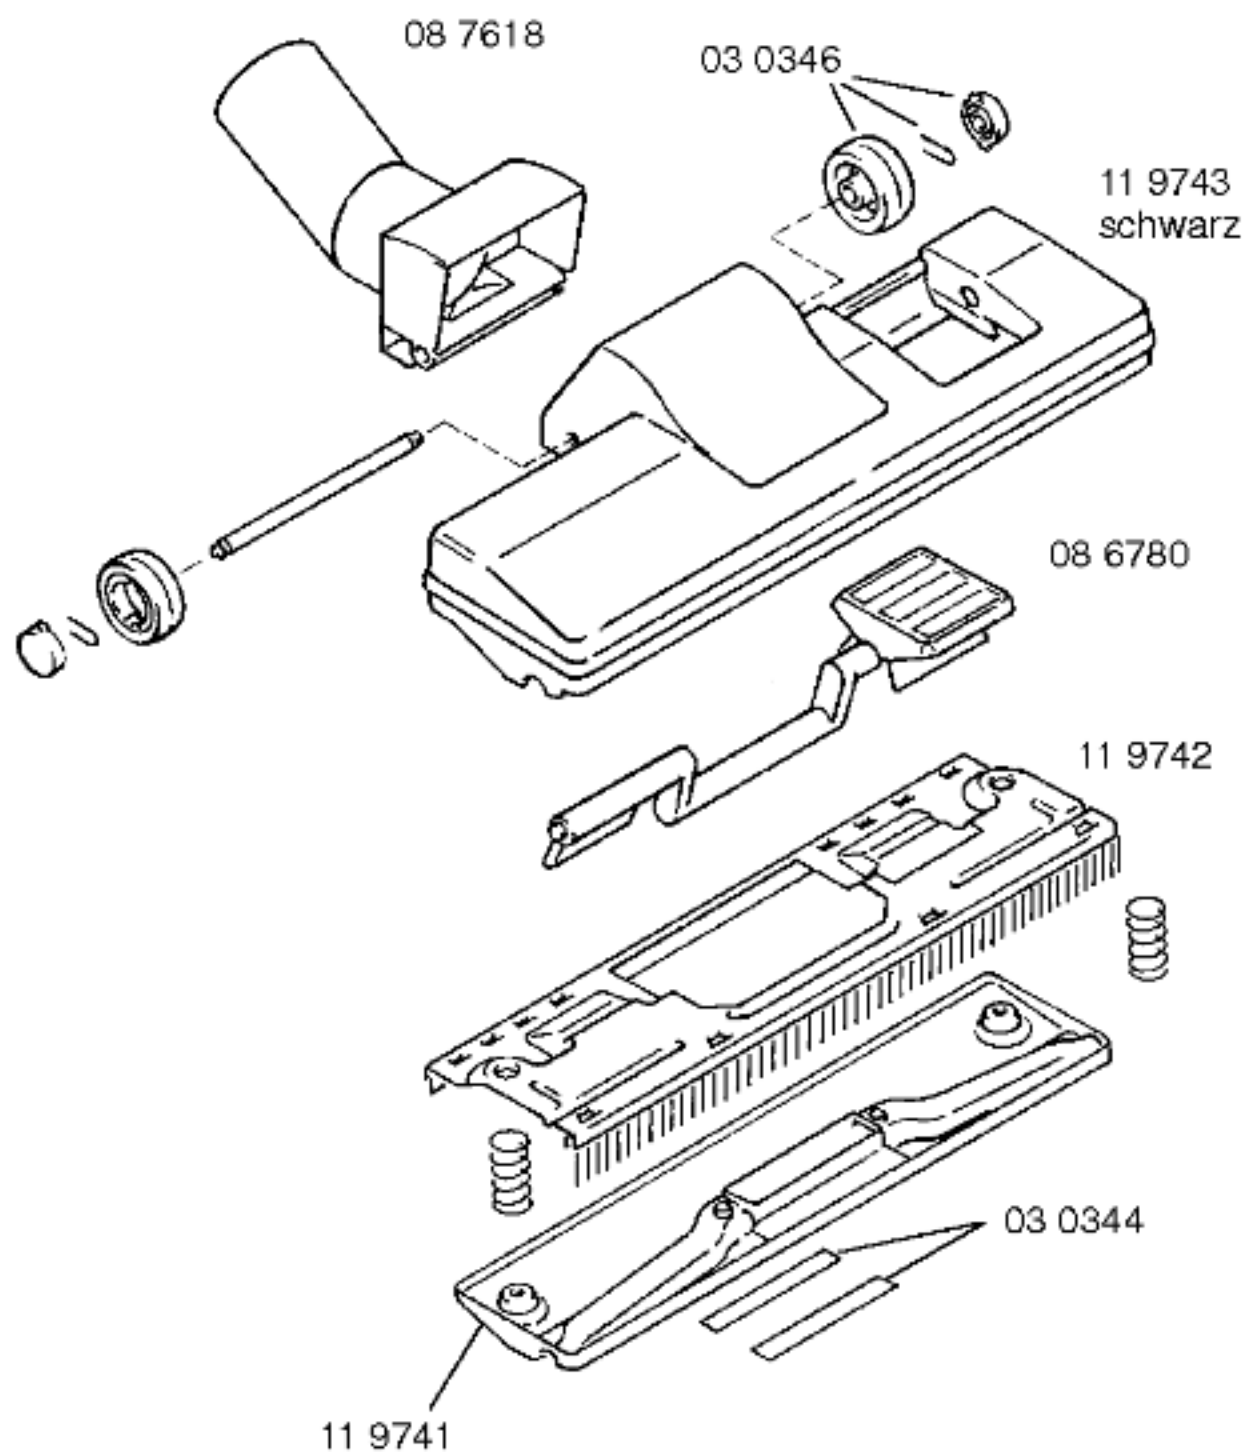

BOSCH

SOLIDA11-BBS1131DF/01-D1,grau
SOLIDA11-BBS1131DF/02-D2,grau
SOLIDA11-BBS1131DF/04-D3,grau

SOLIDA11-BBS1131DF/05-D4,grau

BODENPFLEGEGERÄTE
Bodenstaubsauger

Ident - Nummern - Konstante
3740 .. . . .

46 0093
grau
kompl.