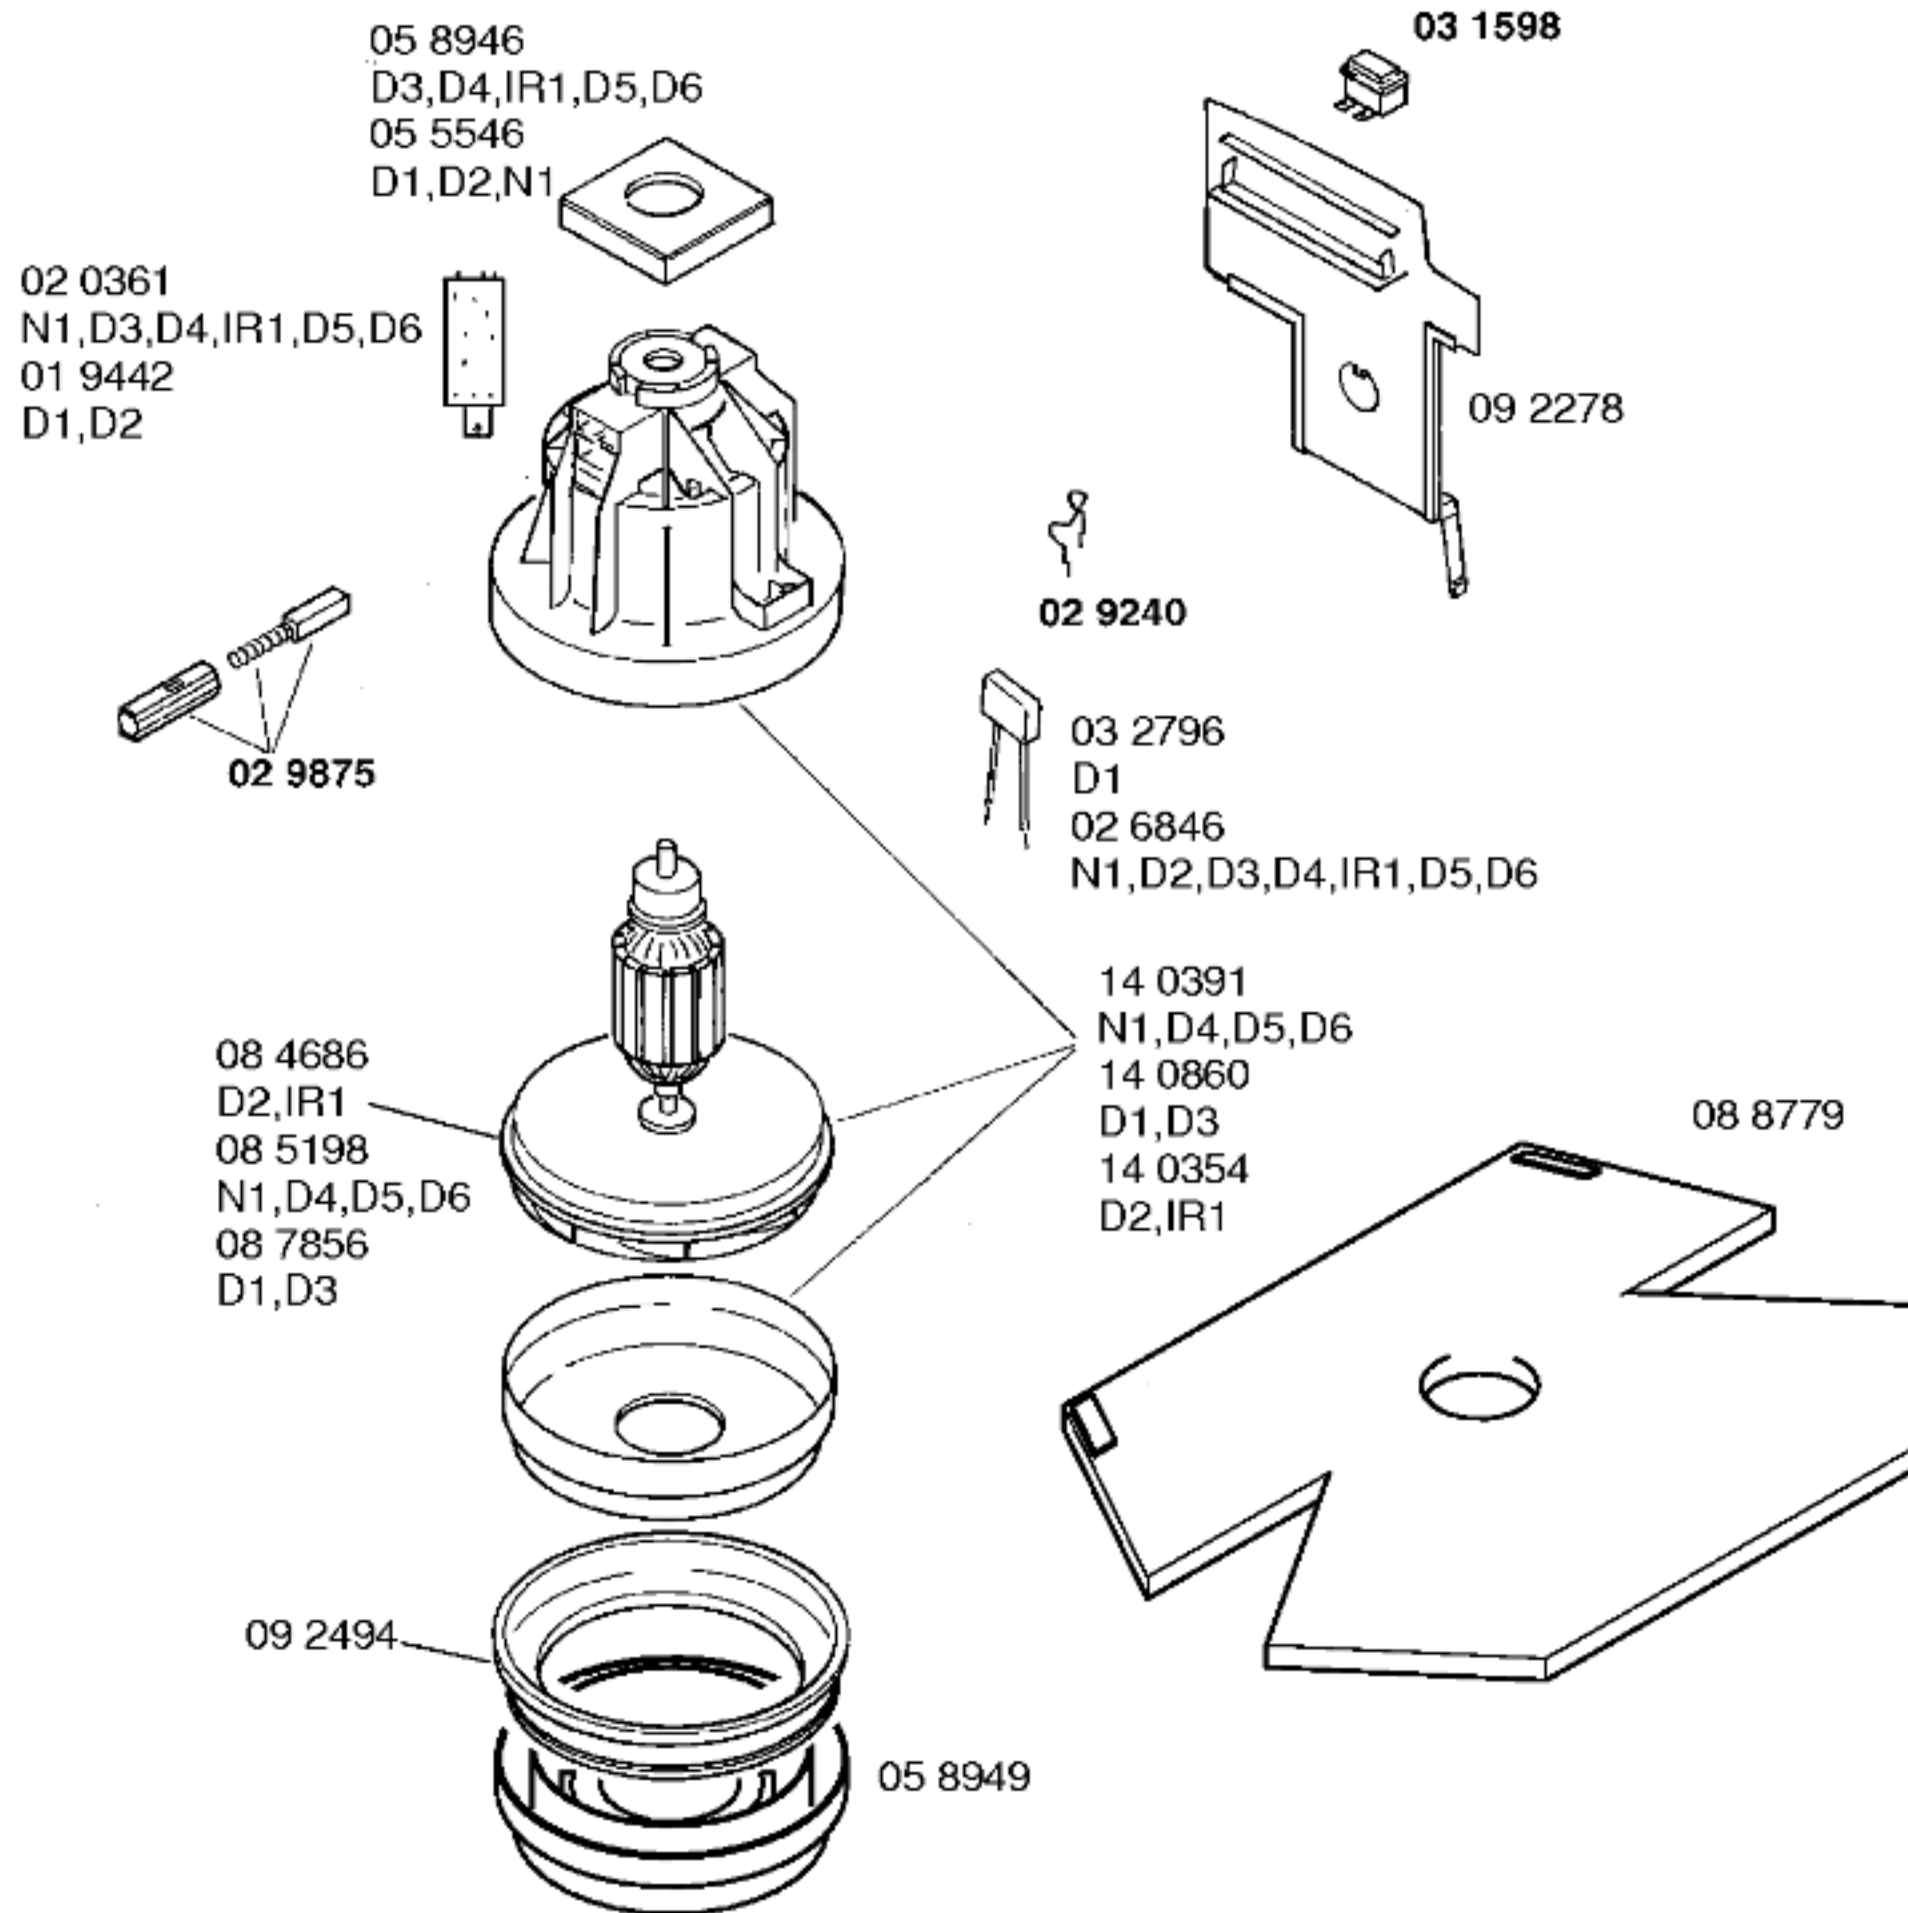

SOLIDA 11-BBS1121/05-D1,englischrot
 SOLIDA 11-BBS1131NN/05-N1,neutralgrau
 SOLIDA 11-BBS1125/05-D2,englischrot
 SOLIDA 11-BBS1121/06-D3,englischrot

SOLIDA 11-BBS1125/06-D4,englischrot
 SOLIDA 11-BBS1126IR/07-IR1,englischrot
 SOLIDA 11-BBS1125/07-D5,englischrot
 SOLIDA 11-BBS1127/07-D6,englischrot

Ident - Nummern - Konstante
 3740

Gebrauchsanweisung
 51 5320
 D1,D2,D3,D4,D5
 (D)
 51 5440
 N1,IR1
 (D,GB,NL,F,I,E,P,GR,
 DK,S,N,SF)

Zubehör:

Möbelpinsel
 BBZ21MP,grau

BOSCH

SOLIDA 11-BBS1121/05-D1,englischrot
SOLIDA 11-BBS1131NN/05-N1,neutralgrau
SOLIDA 11-BBS1125/05-D2,englischrot
SOLIDA 11-BBS1121/06-D3,englischrot

SOLIDA 11-BBS1125/06-D4,englischrot
SOLIDA 11-BBS1126IR/07-IR1,englischrot
SOLIDA 11-BBS1125/07-D5,englischrot
SOLIDA 11-BBS1127/07-D6,englischrot

BODENPFLEGEGERÄTE
Bodenstaubsauger

Ident - Nummern - Konstante
3740